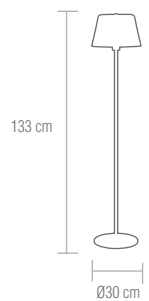

Lámpara de pie acabado cromo, cristal transparente con pantalla blanca interior.
bombillas / 1xE27 - 60W
Bombilla de bajo consumo "o similar"

Chrome finish Floor lamp. Inner White fabric shade outer clear glass shade.
bulbs / 1xE27 - 60W
Energy saving lamp "or similar"