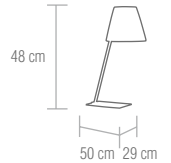

SE-4-01573-1-CH

Lámpara de sobremesa acabado nikel satinado con pantalla blanca plisada.

bombillas / 1x E14 - 60W

Bombilla de bajo consumo "o similar"

Satin nickel finish table lamp. White plisse shade.

bulbs / 1x E14 - 60W

Energy saving lamp "or similar"