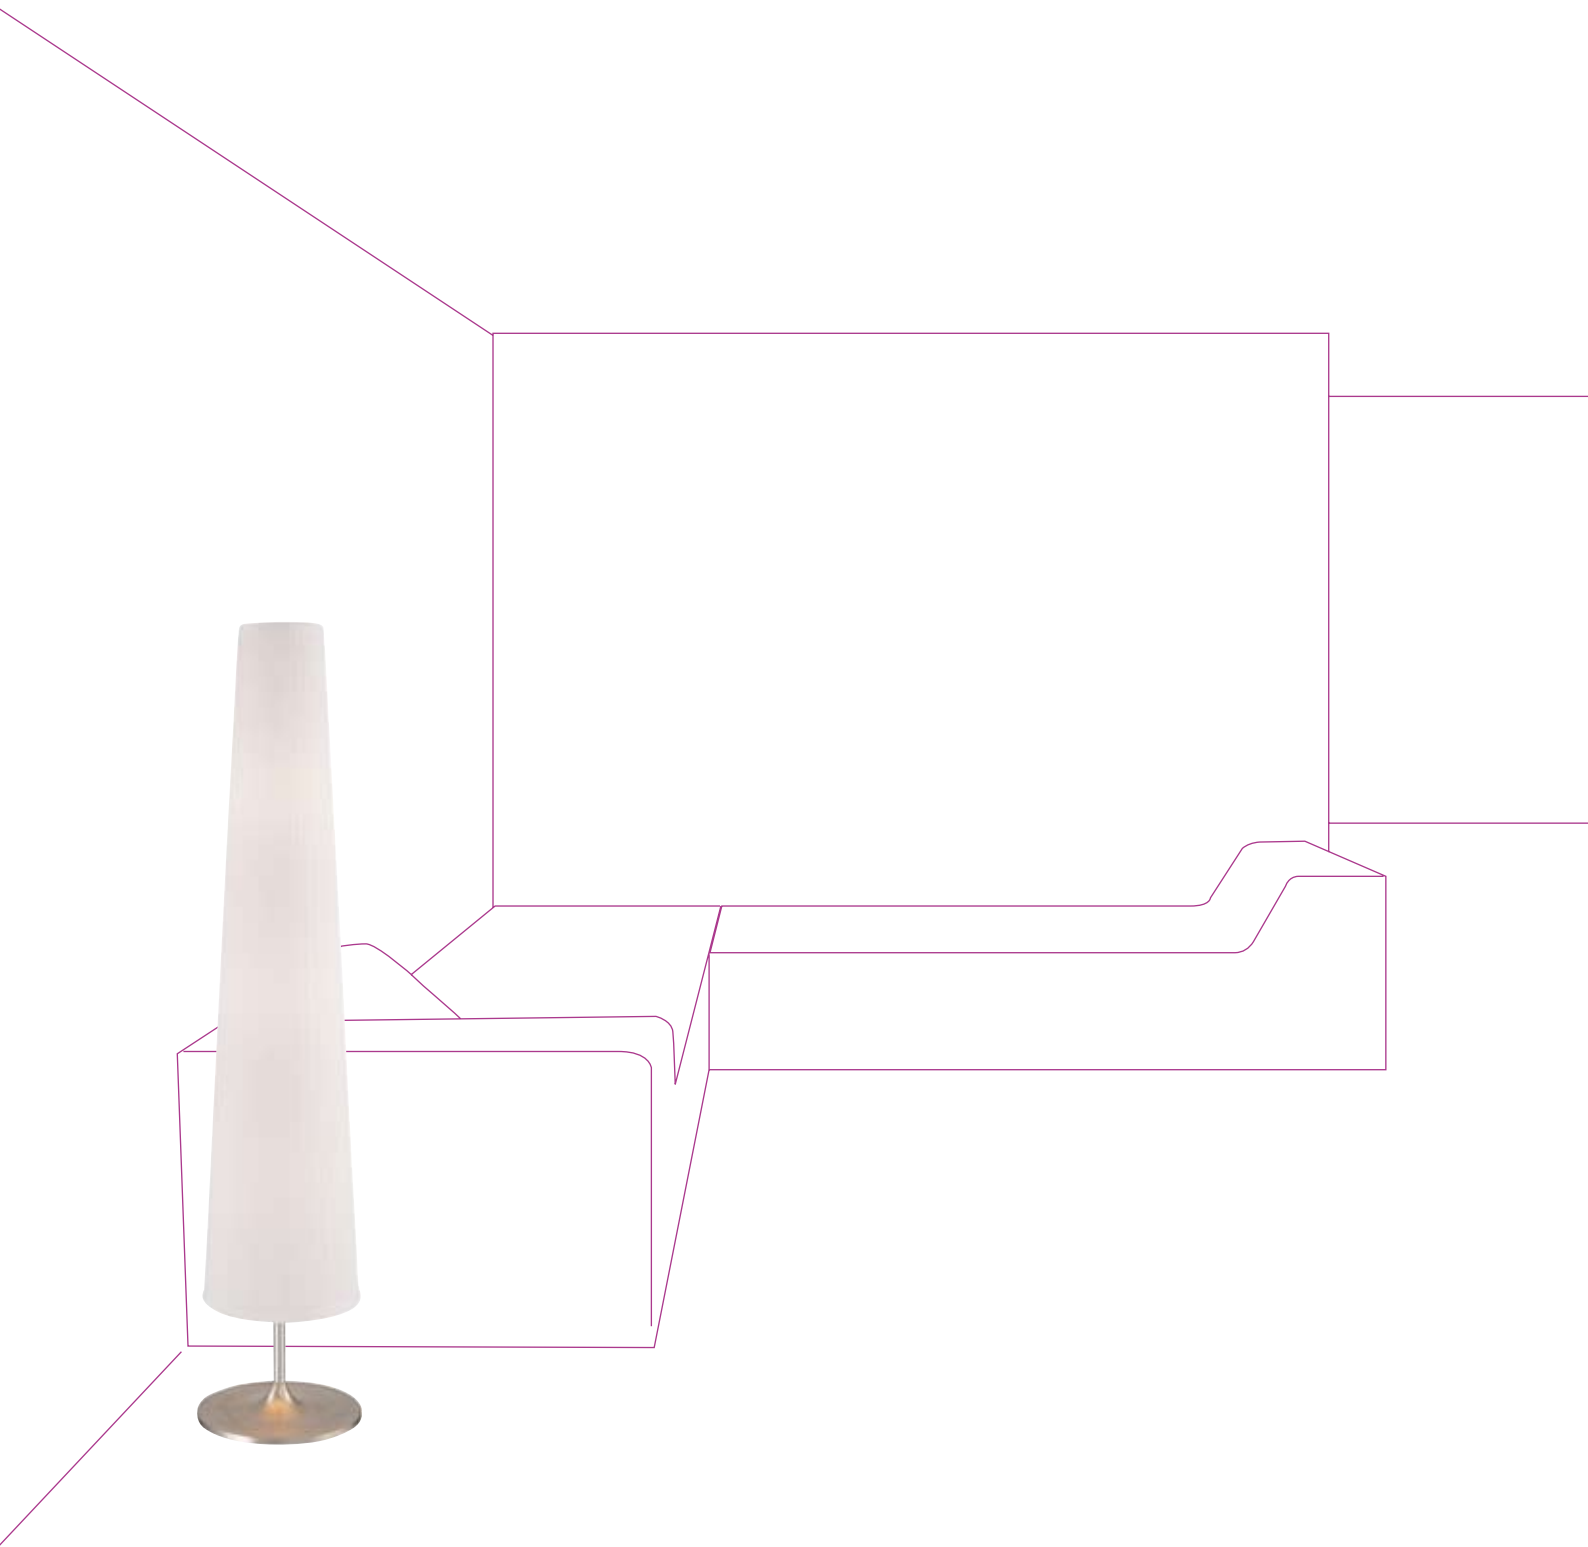

## SE-9-01574-1-CH

Aplique acabado nikel satinado con pantalla blanca plisada.

**bombillas** / 1x G9 - 40W

Satin nickel finish wall lamp. White plisse shade.

**bulbs** / 1x G9 - 40W

the Nile

by Federico Martínez