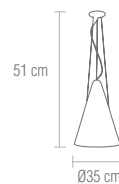

TÁNGER

Colección en página 012.
Collection on page 012.