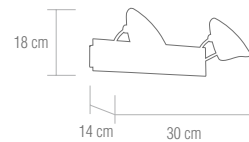

9-01688-2-CH

Aplique acabado cromo, cabeza basculante.

bombillas / 2x GU10 - 35W

Chrome finish wall lamp, floating head.
bulbs / 2x GU10 - 35W