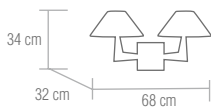

SE-9-01631-2-SN

Aplique acabado níquel satinado con pantallas blancas plisadas.

bombillas / 2x E14 - 60W

Bombilla de bajo consumo "o similar"

Satin nickel finish wall lamp. White plissé shades.

bulbs / 2x E14 - 60W

Energy saving lamp "or similar"