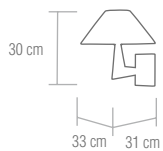

SE-9-01630-1-SN

ALEXANDRÍA

Colección en página 034.
Collection on page 034.