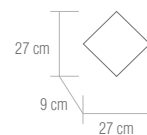

SE-9-01793-2-CH