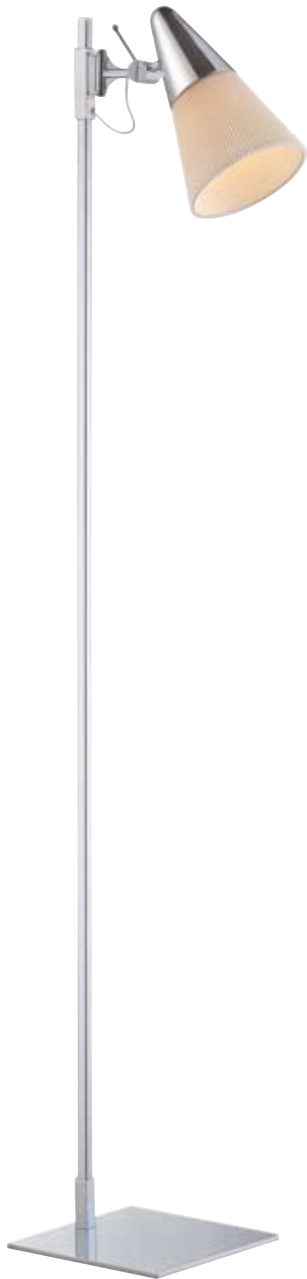

### SE-1-01661-4-CH

Lámpara acabado cromo con pantallas de papel blanco plisado.

**bombillas** / 6xE14 - 25W + 1xGU10 - 50W

Bombilla de bajo consumo  "o similar"

Chrome plated metal finish lamp. White paper shade.

Chrome plated metal finish pendant. White paper shade.

**bulbs** / 3xE27 - 40W

Energy saving lamp  "or similar"

SE-7-01647-1-CH

Colgante acabado cromo con pantalla de papel blanco plisado.

**bombillas** / 1xE27 - 40W

Bombilla de bajo consumo  "o similar"

Chrome plated metal finish pendant. White paper shade.

**bulbs** / 1xE27 - 40W

Energy saving lamp  "or similar"

SE-4-01642-1-CH

SE-4-01641-1-CH

Lámpara de pie acabado cromo con pantalla de papel blanco plisado.

**bombillas** / 1xE14 - 25W

Bombilla de bajo consumo  "o similar"

Chrome plated metal finish floor lamp. White paper shade.

**bulbs** / 1xE14 - 25W

Energy saving lamp  "or similar"

Sobremesa acabado cromo con pantalla de papel blanco plisado.