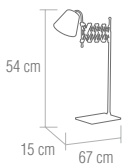

4-01240-1-AT

Lámpara extensible de sobremesa acabado cuero con pantalla de tela cuero.
bombillas / 1x E14 - 40W
Bombilla de bajo consumo "o similar"

Antique finish extending lamp, antique fabric shade.
bulbs / 1x E14 - 40W
Energy saving lamp "or similar"