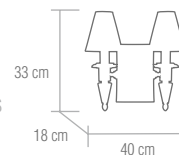

9-154-2-109

Aplique acabado níquel brillo con pantallas de cristal.
bombillas / 2xE14 - 60W
Bombilla de bajo consumo "o similar"

Polished nickel finish wall lamp. Clear pleated glass shades.

bulbs / 2xE14 - 60W

Energy saving lamp "or similar"