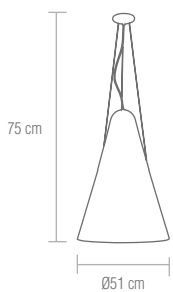

Colgante acabado cromo con pantalla de papel blanco plisado.

bombillas / 3xE27 - 40W

Bombilla de bajo consumo "o similar"

Chrome plated metal finish pendant. White paper shade.

bulbs / 3xE27 - 40W

Energy saving lamp "or similar"