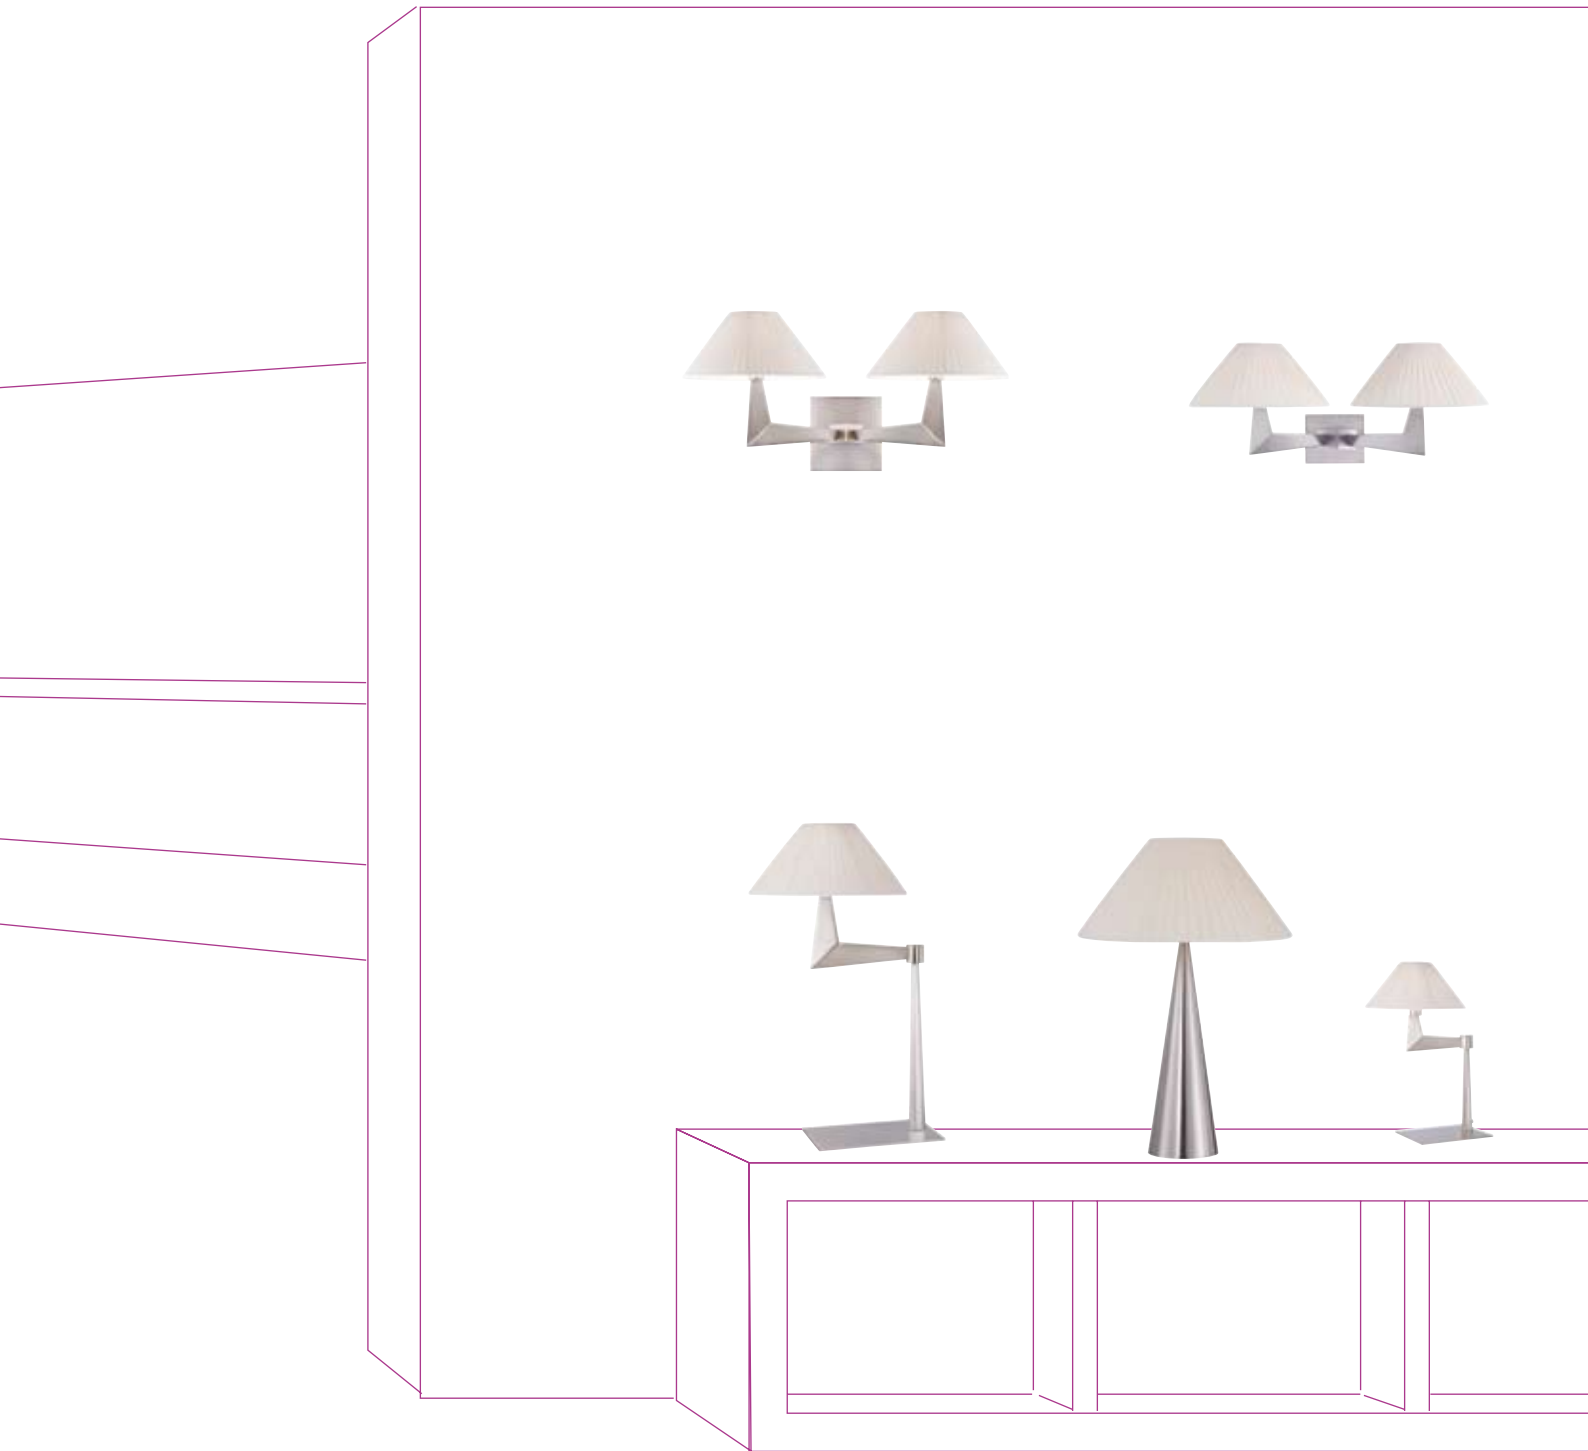

**bulbs** / 1xE27 - 60W

Energy saving lamp  "or similar"

SE-9-01563-1-CH

Aplique acabado cromo, cristal transparente con pantalla blanca interior.  
**bombillas** / 1xG9 - 40W

Chrome finish wall lamp. Inner White fabric shade outer clear glass shade.  
**bulbs** / 1xG9 - 40W