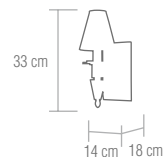

9-153-1-109

Aplique acabado níquel brillo con pantalla de cristal.
bombillas / 1xE14 - 60W
Bombilla de bajo consumo "o similar"

Polished nickel finish wall lamp. Clear pleated glass shade.

bulbs / 1xE14 - 60W

Energy saving lamp "or similar"