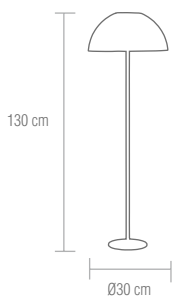

Chrome finish wall lamp. Black or beige colour shade.

**bulbs** / 1x E14 - 40W

Energy saving lamp  "or similar"

SE-9-60437-1-BG

luxor

by Federico Martínez

SE-4-01567-1-CH

Lámpara de pie acabado cromo, pantalla exterior ácido. Cristal interior opal.  
**bombillas** / 1xE14 - 60W  
Bombilla de bajo consumo  "o similar"