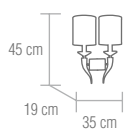

SE-9-60437-2-BLK

Aplique acabado cromo con pantallas disponibles en crema o negro.

bombillas / 2x E14 - 40W

Bombilla de bajo consumo "o similar"

Chrome finish wall lamp. Black or beige colour shade.

bulbs / 2x E14 - 40W

Energy saving lamp "or similar"