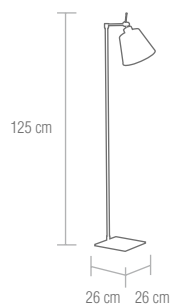

Lámpara de pie acabado cromo satinado con pantalla de papel blanca.

bombillas / 1xE27 - 40W

Bombilla de bajo consumo "o similar"

Satin chrome metal finish floor lamp. White paper shade.

bulbs / 1xE27 - 40W

Energy saving lamp "or similar"