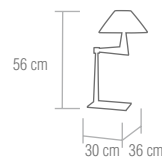

ALEXANDRÍA

Colección en página 034.
Collection on page 034.