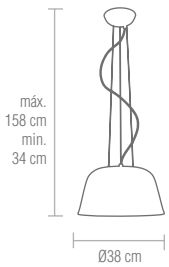

SE-7-60424-1-BLK

BADER

Colección en página 124.
Collection on page 124.

SE-7-60424-1-RJ