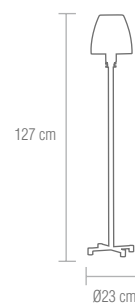

SE-4-319-1-SN

Lámpara de pie acabado níquel satinado con pantalla de cristal opal mate.

bombillas / 1x E14 - 40W

Bombilla de bajo consumo "o similar"

Satin Nickel finish floor lamp. Opal matt glass shade.

bulbs / 1x E14 - 40W

Energy saving lamp "or similar"