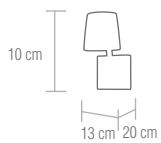

SE-9-01574-1-CH

Aplique acabado nikel satinado con pantalla blanca plisada.

bombillas / 1x G9 - 40W

Satin nickel finish wall lamp. White plisse shade.

bulbs / 1x G9 - 40W