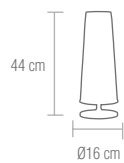

Sobremesa acabado platino con pantalla blanca plisada.

bombillas / 1x E14 - 60W

Bombilla de bajo consumo "o similar"

Argentum finish table lamp. White pleated shade.

bulbs / 1x E14 - 60W

Energy saving lamp "or similar"