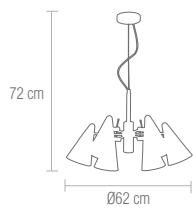

**bulbs** / 1xE14 - 40W

Energy saving lamp  "or similar"

techo / ceiling

SE-1-01660-4-SC

FEZ

Colección en página 020.  
Collection on page 020.

SE-1-01661-4-CH

TÁNGER