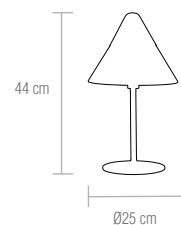

**bombillas** / 2xE14 - 25W

Bombilla de bajo consumo  "o similar"

Chrome plated metal finish table lamp. White paper shade.

**bulbs** / 2xE14 - 25W

Energy saving lamp  "or similar"

SE-4-01644-1-CH

Sobremesa acabado cromo con pantalla de papel blanco plisado.