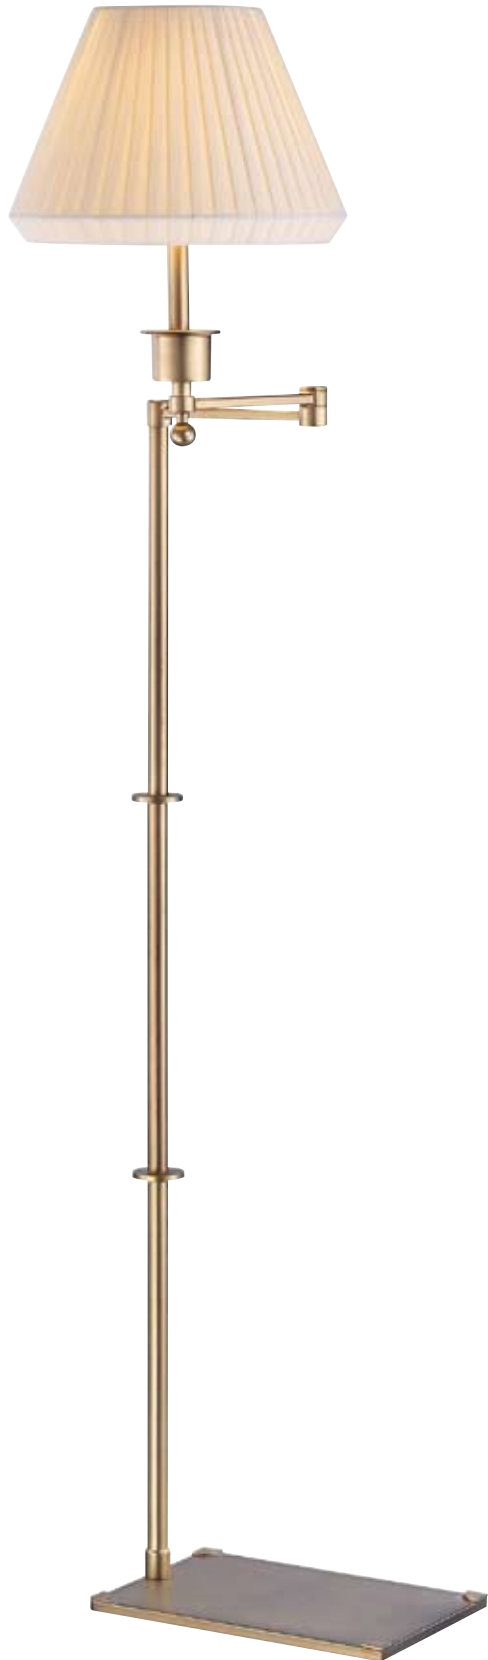

SE-4-01569-1-AT

Lámpara de pie acabado cuero mate con pantalla beige.

bombillas / 1x E14 - 60W

Bombilla de bajo consumo "o similar"

Satin brass finish floor lamp. Clear beige shade.

bulbs / 1x E14 - 60W

Energy saving lamp "or similar"