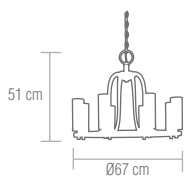

SE-1-1025-8-SN

Lámpara acabado níquel satinado y cristal opal blanco.

bombillas / 8xE14 - 60W

Bombilla de bajo consumo "o similar"

Satin nickel lamp, opal glass shade.

bulbs / 8xE14 - 60W

Energy saving lamp "or similar"