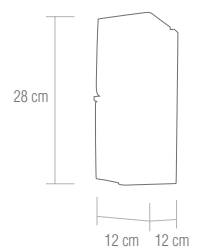

## SE-9-758-2-SN

Aplique acabado niquel satinado con pantalla blanca.

**bombillas** / 2x E14 - 40W

Bombilla de bajo consumo  "o similar"

Satin nickel wall lamp, white glass shade.

**bulbs** / 2x E14 - 40W

Energy saving lamp  "or similar"