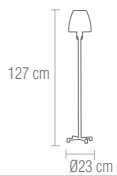

SE-4-319-1-SN

BELL

Colección en página 112.
Collection on page 112.