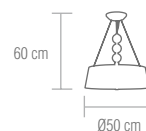

SE-7-1037-3-250

Colgante acabado mercurio negro con pantalla de tela negra.

bombillas / 3x E14 - 60W

Bombilla de bajo consumo "o similar"

Mercury black lamp with black fabric shade.

bulbs / 3x E14 - 60W

Energy saving lamp "or similar"

SE-9-1038-1-250

Aplicado acabado mercurio negro con pantalla de tela negra.

bombillas / 1x E14 - 60W

Bombilla de bajo consumo "o similar"

Mercury black wall lamp with black fabric shade.

bulbs / 1x E14 - 60W

Energy saving lamp "or similar"