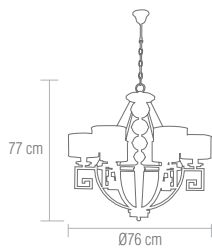

Lámpara acabado platino con pantallas de tela blanca.

bombillas / 6x E14 - 60W

Bombilla de bajo consumo "o similar"

Argentum finish lamp, off white shade.

bulbs / 6x E14 - 60W

Energy saving lamp "or similar"