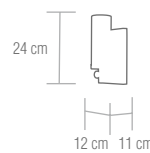

SE-9-1027-1-SN

PAULINE

Colección en página 056.
Collection on page 056.