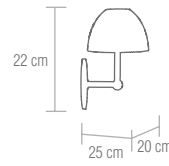

SE-9-01568-1-CH

LUXOR

Colección en página 072.
Collection on page 072.