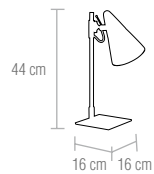

TÁNGER

Colección en página 012.
Collection on page 012.