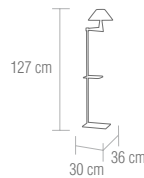

SE-4-01634-1-SN