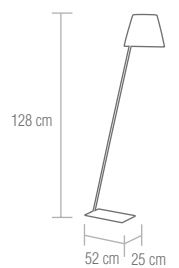

### SE-4-01572-1-CH

Lámpara de pie acabado níquel satinado con pantalla blanca plisada.  
**bombillas** / 1x E27 - 60W  
Bombilla de bajo consumo  "o similar"

Satin nickel finish floor lamp. White plisse shade.  
**bulbs** / 1x E27 - 60W  
Energy saving lamp  "or similar"