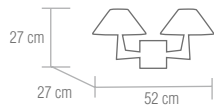

SE-9-01637-2-SN

Aplique acabado níquel satinado con pantallas blancas plisadas.

bombillas / 2x G9 - 60W

Satin nickel finish wall lamp. White plissé shades.

bulbs / 2xG9 - 60W