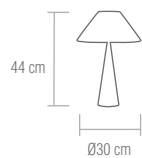

**bombillas** / 1x E14 - 60W

Bombilla de bajo consumo  "o similar"

Satin nickel finish floor lamp. White plissé shade.

**bulbs** / 1x E14 - 60W

Energy saving lamp  "or similar"

SE-4-01635-1-SN

Lámpara de sobremesa acabado níquel satinado con pantalla blanca plisada.