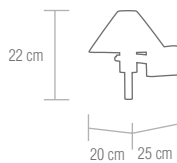

MARAKECH

Colección en página 094.
Collection on page 094.