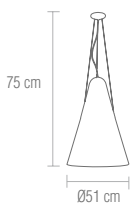

TÁNGER

Colección en página 012.
Collection on page 012.