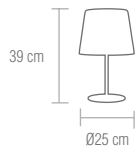

PLISSÉ

Colección en página 026.
Collection on page 026.