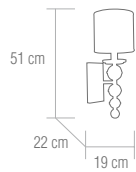

Aplique acabado platino con pantalla de tela blanca.

bombillas / 1x E14 - 60W

Bombilla de bajo consumo "o similar"

Argentum finish wall lamp, off white shade.

bulbs / 1x E14 - 60W

Energy saving lamp "or similar"