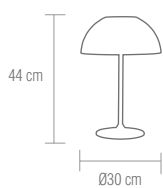

SE-4-01565-1-CH

Sobremesa acabado cromo, pantalla exterior ácido. Cristal interior opal.

bombillas / 1xE14 - 60W

Bombilla de bajo consumo "o similar"

Chrome finish table lamp. Acid outer shade & opal glass inner shade.

bulbs / 1xE14 - 60W

Energy saving lamp "or similar"