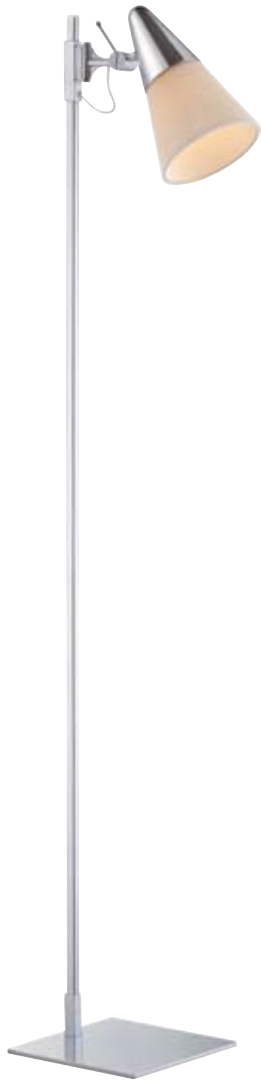

TÁNGER

Colección en página 012.
Collection on page 012.