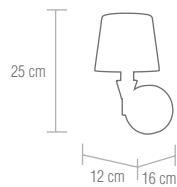

SE-9-01563-1-CH