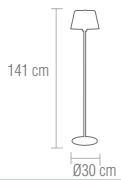

SE-4-01561-1-CH

PLISSÉ

Colección en página 026.
Collection on page 026.