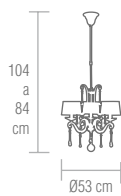

SE-1-4248-3-11

Lámpara regulable acabado cromo, pantallas de tela blanca.

bombillas / 3xE14 - 60W

Bombilla de bajo consumo "o similar"

Adjustable chrome lamp with white fabric shades.

bulbs / 3xE14 - 60W

Energy saving lamp "or similar"