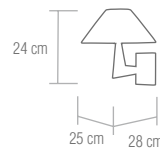

SE-9-01636-1-SN