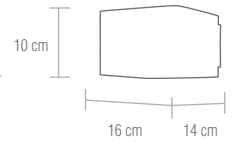

SE-9-327-1-MS

Aplique acabado plata mate con pantalla de cristal opal mate. Disponible en color rojo, ambar y negro.
bombillas / 1x G9 - 40W

Matt silver finish wall lamp. Opal matt glass shade.
Available on red, amber and black colour.
bulbs / 1x G9 - 40W