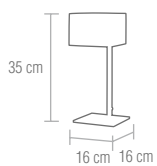

SE-4-328-1-MS

Sobremesa acabado plata mate con pantalla de cristal opal mate.
bombillas / 1x G9 - 40W

Matt silver finish table lamp. Opal matt glass shade.
bulbs / 1x G9 - 40W