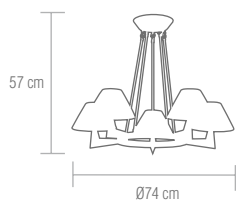

SE-4-01638-5-SN

Lámpara acabado níquel satinado con pantalla blanca plisada.

bombillas / 5 x G9 - 40W

Satin nickel finish lamp. White plissé shade.

bulbs / 5 x G9 - 40W