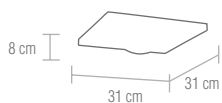

SE-6-01847-3-CH

Plafón cromo con cristal opal blanco.
bombillas / 3xG9 - 40W

Chrome ceiling, opal glass.
bulbs / 3xG9 - 40W