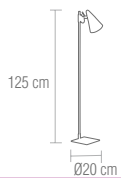

SE-4-01642-1-CH

TÁNGER

Colección en página 012.
Collection on page 012.