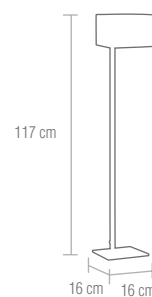

SE-4-332-1-MS

Lámpara de pie acabado plata mate con pantalla de cristal opal mate.
bombillas / 1x G9 - 40W

Matt silver finish floor lamp. Opal matt glass shade.
bulbs/ 1x G9 - 40W