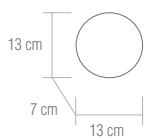

SE-9-01865-1-CH

SE-9-01865-1-BLK

SE-9-01865-1-SN