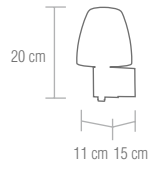

SE-9-317-1-SN

BELL

Colección en página 112.
Collection on page 112.