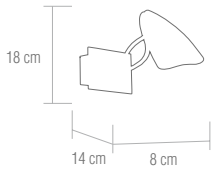

9-01688-1-CH

Aplique acabado cromo, cabeza basculante.

bombillas / 1x GU10 - 35W

Chrome finish wall lamp, floating head.
bulbs / 1x GU10 - 35W