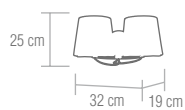

OCEAN

Colección en página 088.
Collection on page 088.