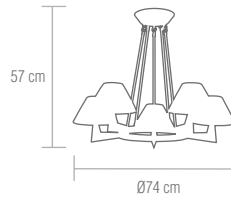

ALEXANDRÍA

Colección en página 034.
Collection on page 034.