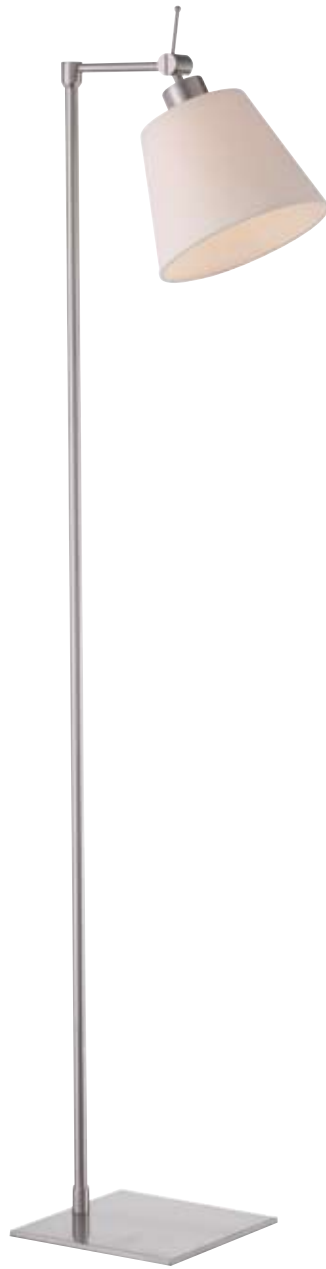

Bombilla de bajo consumo  "o similar"

Chrome plated metal finish pendant. White paper shade.

**bulbs** / 1xE27 - 40W

Energy saving lamp  "or similar"

SE-4-01642-1-CH

SE-4-01641-1-CH

Lámpara de pie acabado cromo con pantalla de papel blanco plisado.

### SE-9-01643-1-CH

Aplique acabado cromo con pantalla de papel blanco plisado.

**bombillas** / 1xE14 - 25W

Bombilla de bajo consumo  "o similar"

Chrome plated metal finish wall lamp. White paper shade.

**bulbs** / 1xE14 - 25W

### SE-1-01660-4-SC

Lámpara acabado cromo satinado con pantallas de papel blancas.

**bombillas** / 6xE27 - 40W

Bombilla de bajo consumo  "o similar"

Satin chrome metal finish lamp. White paper shade.

**bulbs** / 6xE27 - 40W

Energy saving lamp  "or similar"

SE-4-01652-1-SC

Lámpara de pie acabado cromo satinado con pantalla de papel blanca.

**bombillas** / 1xE27 - 40W

Bombilla de bajo consumo  "o similar"

Satin chrome metal finish floor lamp. White paper shade.