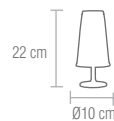

THE NILE

Colección en página 106.
Collection on page 106.