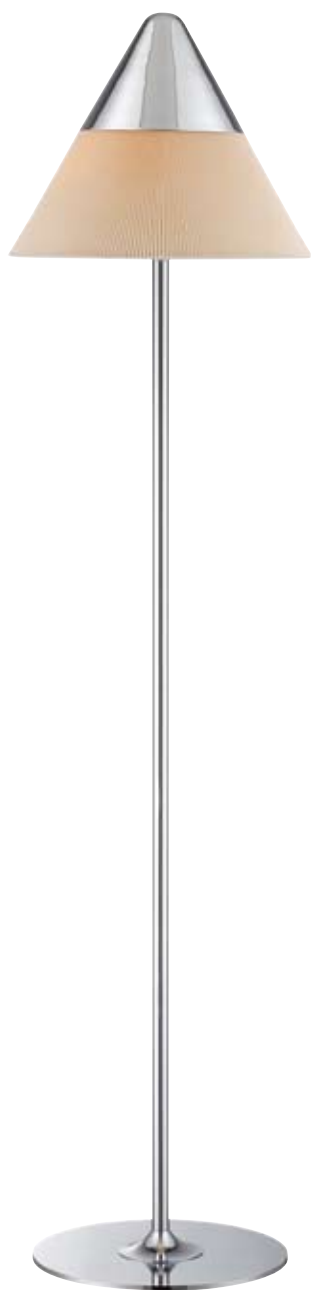

Bombilla de bajo consumo  "o similar"

Chrome plated metal finish pendant. White paper shade.

**bulbs** / 1xE27 - 40W

Energy saving lamp  "or similar"

SE-4-01642-1-CH

SE-4-01641-1-CH

Lámpara de pie acabado cromo con pantalla de papel blanco plisado.

**bombillas** / 1xE14 - 25W

Bombilla de bajo consumo  "o similar"

Chrome plated metal finish floor lamp. White paper shade.

**bulbs** / 1xE14 - 25W

Energy saving lamp  "or similar"

Sobremesa acabado cromo con pantalla de papel blanco plisado.

**bombillas** / 1xE14 - 25W

Bombilla de bajo consumo  "o similar"

Chrome plated metal finish table lamp. White paper shade.

**bulbs** / 1xE14 - 25W

Energy saving lamp  "or similar"

SE-4-01646-2-CH

Lámpara de pie acabado cromo con pantalla de papel blanco plisado.

**bombillas** / 2xE14 - 25W

Bombilla de bajo consumo  "o similar"

Chrome plated metal finish floor lamp. White paper shade.

**bulbs** / 2xE14 - 25W

Energy saving lamp  "or similar"

SE-4-01645-2-CH

Sobremesa acabado cromo con pantalla de papel blanco plisado.