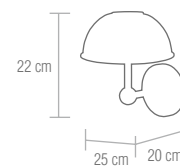

SE-9-01568-1-CH

Aplique acabado cromo, pantalla exterior ácido. Cristal interior opal.
bombillas / 1xG9 - 40W

Chrome finish wall lamp. Acid outer shade & opal glass inner shade.
bulbs / 1xG9 - 40W