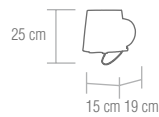

SE-9-60454-1-CH

Aplique acabado cromo con pantalla de cristal transparente.

bombillas / 1xE14 - 40W

Bombilla de bajo consumo "o similar"

Chrome finish wall lamp. Clear pleated glass shade.

bulbs / 1xE14 - 40W

Energy saving lamp "or similar"