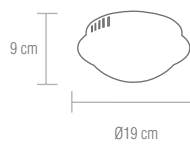

SE-6-01886-2-CH

Plafón cromo.
bombillas / 2x G9 - 40W

Chrome ceiling.
bulbs / 2x G9 - 40W