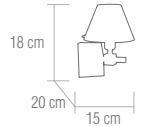

9-01746-1-CH

Aplique acabado cromo con pantalla de cristal opal blanco.

bombillas / 1xE14 - 40W

Bombilla de bajo consumo "o similar"

Wall lamp finished chrome with white opal glass shade.

bulbs / 1xE14 - 40W

Energy saving lamp "or similar"