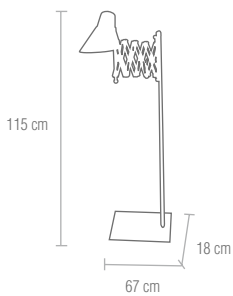

Chrome floor lamp. Chrome binded white shade.  
**bulbs** / 1x E27 - 40W  
 Energy saving lamp  "or similar"

Colección en página 096.  
 Collection on page 096.

4-01239-1-CH

4-01241-1-AT

Lámpara de pie extensible acabado cromo.  
Permite ajustar la posición de la luz.  
**bombillas** / 1x E14 - 40W  
Bombilla de bajo consumo  "o similar"