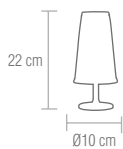

SE-4-01629-1-211

Sobremesa acabado platino con pantalla blanca plisada.

bombillas / 1x E14 - 60W

Bombilla de bajo consumo "o similar"

Argentum finish table lamp. White pleated shade.

bulbs / 1x E14 - 60W

Energy saving lamp "or similar"