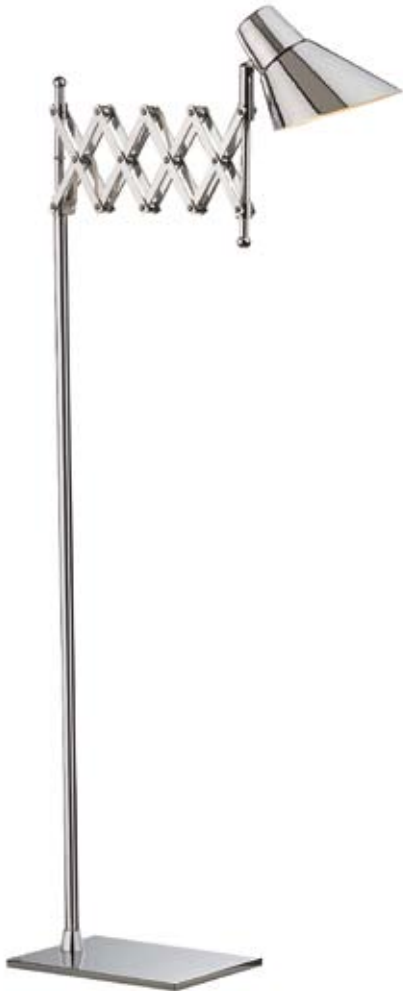

4-01239-1-CH