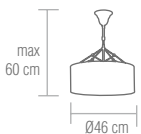

Colgante regulable acabado cromo, pantalla de tela plata o negra y cristal opal interior.

bombillas / 3x E27 - 60W

Bombilla de bajo consumo "o similar"

Polished chrome pendant with black or silver fabric shade. Opal inner glass.

bulbs / 3x E27 - 60W

Energy saving lamp "or similar"