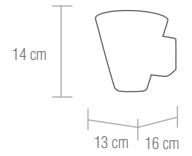

SE-9-326-1-SN

Aplique acabado níquel satinado con pantalla de cristal opal mate.
bombillas / 1x G9 - 40W

Satin Nickel finish wall lamp. Opal matt glass shade.
bulbs / 1x G9 - 40W