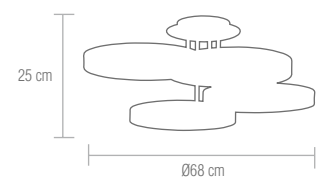

SE-6-01559-4-211

Plafón acabado platino con cristal opal.
bombillas / 4x G9 - 60W
Bombilla de bajo consumo "o similar"

Argentum ceiling wiht opal glass.
bulbs / 4x G9 - 60W
Energy saving lamp "or similar"