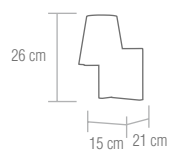

SE-9-60427-1-CH

Aplique acabado cromo con pantalla de cristal blanco.

bombillas / 1xE14 - 40W

Bombilla de bajo consumo "o similar"

Chrome finish wall lamp. White glass shade.

bulbs / 1xE14 - 40W

Energy saving lamp "or similar"