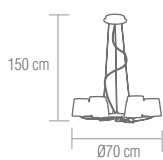

### SE-1-60453-6-CH

Lámpara acabado cromo con pantallas de cristal transparente.

**bombillas** / 6xE14 - 40W

Bombilla de bajo consumo  "o similar"

Chrome finish lamp. Clear pleated glass shades.

**bulbs** / 6xE14 - 40W