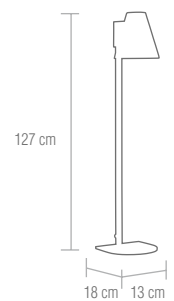

SE-4-331-1-SN

Lámpara de pie acabado níquel satinado
con pantalla de cristal opal mate.
bombillas / 1x G9 - 40W

Satin Nickel finish floor lamp. Opal matt
glass shade.
bulbs / 1x G9 - 40W