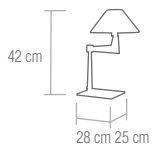

SE-4-01632-1-SN

ALEXANDRÍA

Colección en página 034.
Collection on page 034.