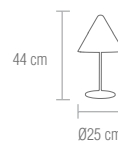

TÁNGER

Colección en página 012.
Collection on page 012.