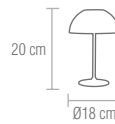

LUXOR

Colección en página 072.
Collection on page 072.