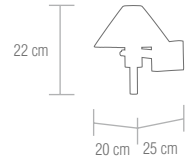

SE-9-01674-1-AT

Aplique acabado bronce satinado con pantalla de seda beige.
bombillas / 1x E27 - 40W
Bombilla de bajo consumo "o similar"

Satin brass metal finish wall lamp. Silk beige shade.
bulbs / 1x E27 - 40W
Energy saving lamp "or similar"