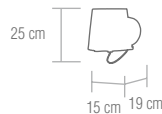

OCEAN

Colección en página 088.
Collection on page 088.