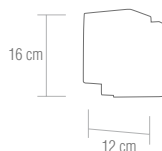

## SE-9-758-1-SN

Aplique acabado niquel satinado con pantalla blanca.

**bombillas** / 1x E14 - 40W

Bombilla de bajo consumo  "o similar"

Satin nickel wall lamp, white glass shade.

**bulbs** / 1x E14 - 40W

Energy saving lamp  "or similar"