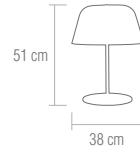

BADER

Colección en página 124.
Collection on page 124.