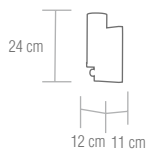

SE-9-1027-1-SN

Aplique acabado níquel satinado y cristal opal blanco.

bombillas / 1xE14 - 60W

Bombilla de bajo consumo "o similar"

Satin nickel wall lamp, opal glass shade.

bulbs / 1xE14 - 60W

Energy saving lamp "or similar"