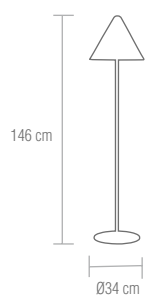

### SE-1-01661-4-CH

Lámpara acabado cromo con pantallas de papel blanco plisado.

**bombillas** / 6xE14 - 25W + 1xGU10 - 50W

Bombilla de bajo consumo  "o similar"

Chrome plated metal finish lamp. White paper shade.

**bombillas** / 1xE14 - 25W

Bombilla de bajo consumo  "o similar"

Chrome plated metal finish floor lamp. White paper shade.

**bulbs** / 1xE14 - 25W

Energy saving lamp  "or similar"

Sobremesa acabado cromo con pantalla de papel blanco plisado.

**bombillas** / 1xE14 - 25W

Bombilla de bajo consumo  "o similar"

Chrome plated metal finish table lamp. White paper shade.

**bulbs** / 1xE14 - 25W

Energy saving lamp  "or similar"

SE-4-01646-2-CH

Lámpara de pie acabado cromo con pantalla de papel blanco plisado.

**bombillas** / 2xE14 - 25W

Bombilla de bajo consumo  "o similar"

Chrome plated metal finish floor lamp. White paper shade.

**bulbs** / 2xE14 - 25W

Energy saving lamp  "or similar"

SE-4-01645-2-CH

Sobremesa acabado cromo con pantalla de papel blanco plisado.