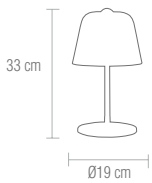

Lámpara de sobremesa metálica acabado negro, pantalla de cristal negro. También disponible en color rojo ó blanco.

bombillas / 1x E27 - 40W

Bombilla de bajo consumo "o similar"

Metal table lamp black metal finish with black glass shade. Also available in red or white colour.

bulbs / 1x E27 - 40W

Energy saving lamp "or similar"