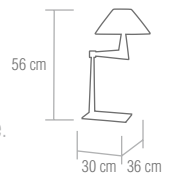

SE-4-01633-1-SN

Lámpara de sobremesa acabado níquel satinado con pantalla blanca plisada.

bombillas / 1x E14 - 60W

Bombilla de bajo consumo "o similar"

Satin nickel finish table lamp. White plissé shade.

bulbs / 1x E14 - 60W

Energy saving lamp "or similar"