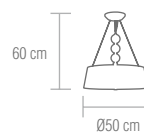

SOPHIE

Colección en página 062.
Collection on page 062.