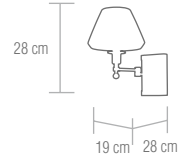

SE-9-01571-1-AT

Aplique acabado cuero mate con pantalla beige.
bombillas / 1x E14 - 60W
Bombilla de bajo consumo "o similar"

Satin brass finish wall lamp. Clear beige shade.
bulbs / 1x E14 - 60W
Energy saving lamp "or similar"