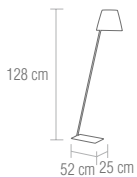

SE-4-01572-1-CH

BENDED

Colección en página 102.
Collection on page 102.