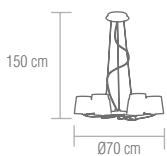

OCEAN

Colección en página 088.
Collection on page 088.