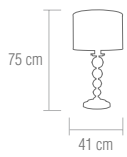

NILO

Colección en página 050.
Collection on page 050.