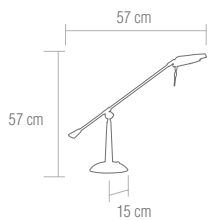

4-0157-1-CH

Flexo realizado en niquel satinado.

Permite ajustar la altura de la luz.

bombillas / 1xG9 - Max. 40W

Reading lamp realized on satin nickel.

Allows to fit the height of the light.

bulbs / 1xG9 - Max. 40W