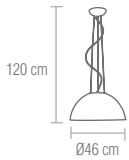

LUXOR

Colección en página 072.
Collection on page 072.