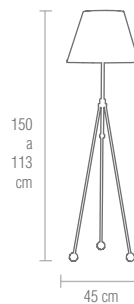

Lámpara de pie acabado cromo con pantalla blanca.
bombillas / 1x E27 - 40W
Bombilla de bajo consumo "o similar"

Chrome floor lamp. Chrome binded white shade.
bulbs / 1x E27 - 40W
Energy saving lamp "or similar"

Colección en página 096.
Collection on page 096.