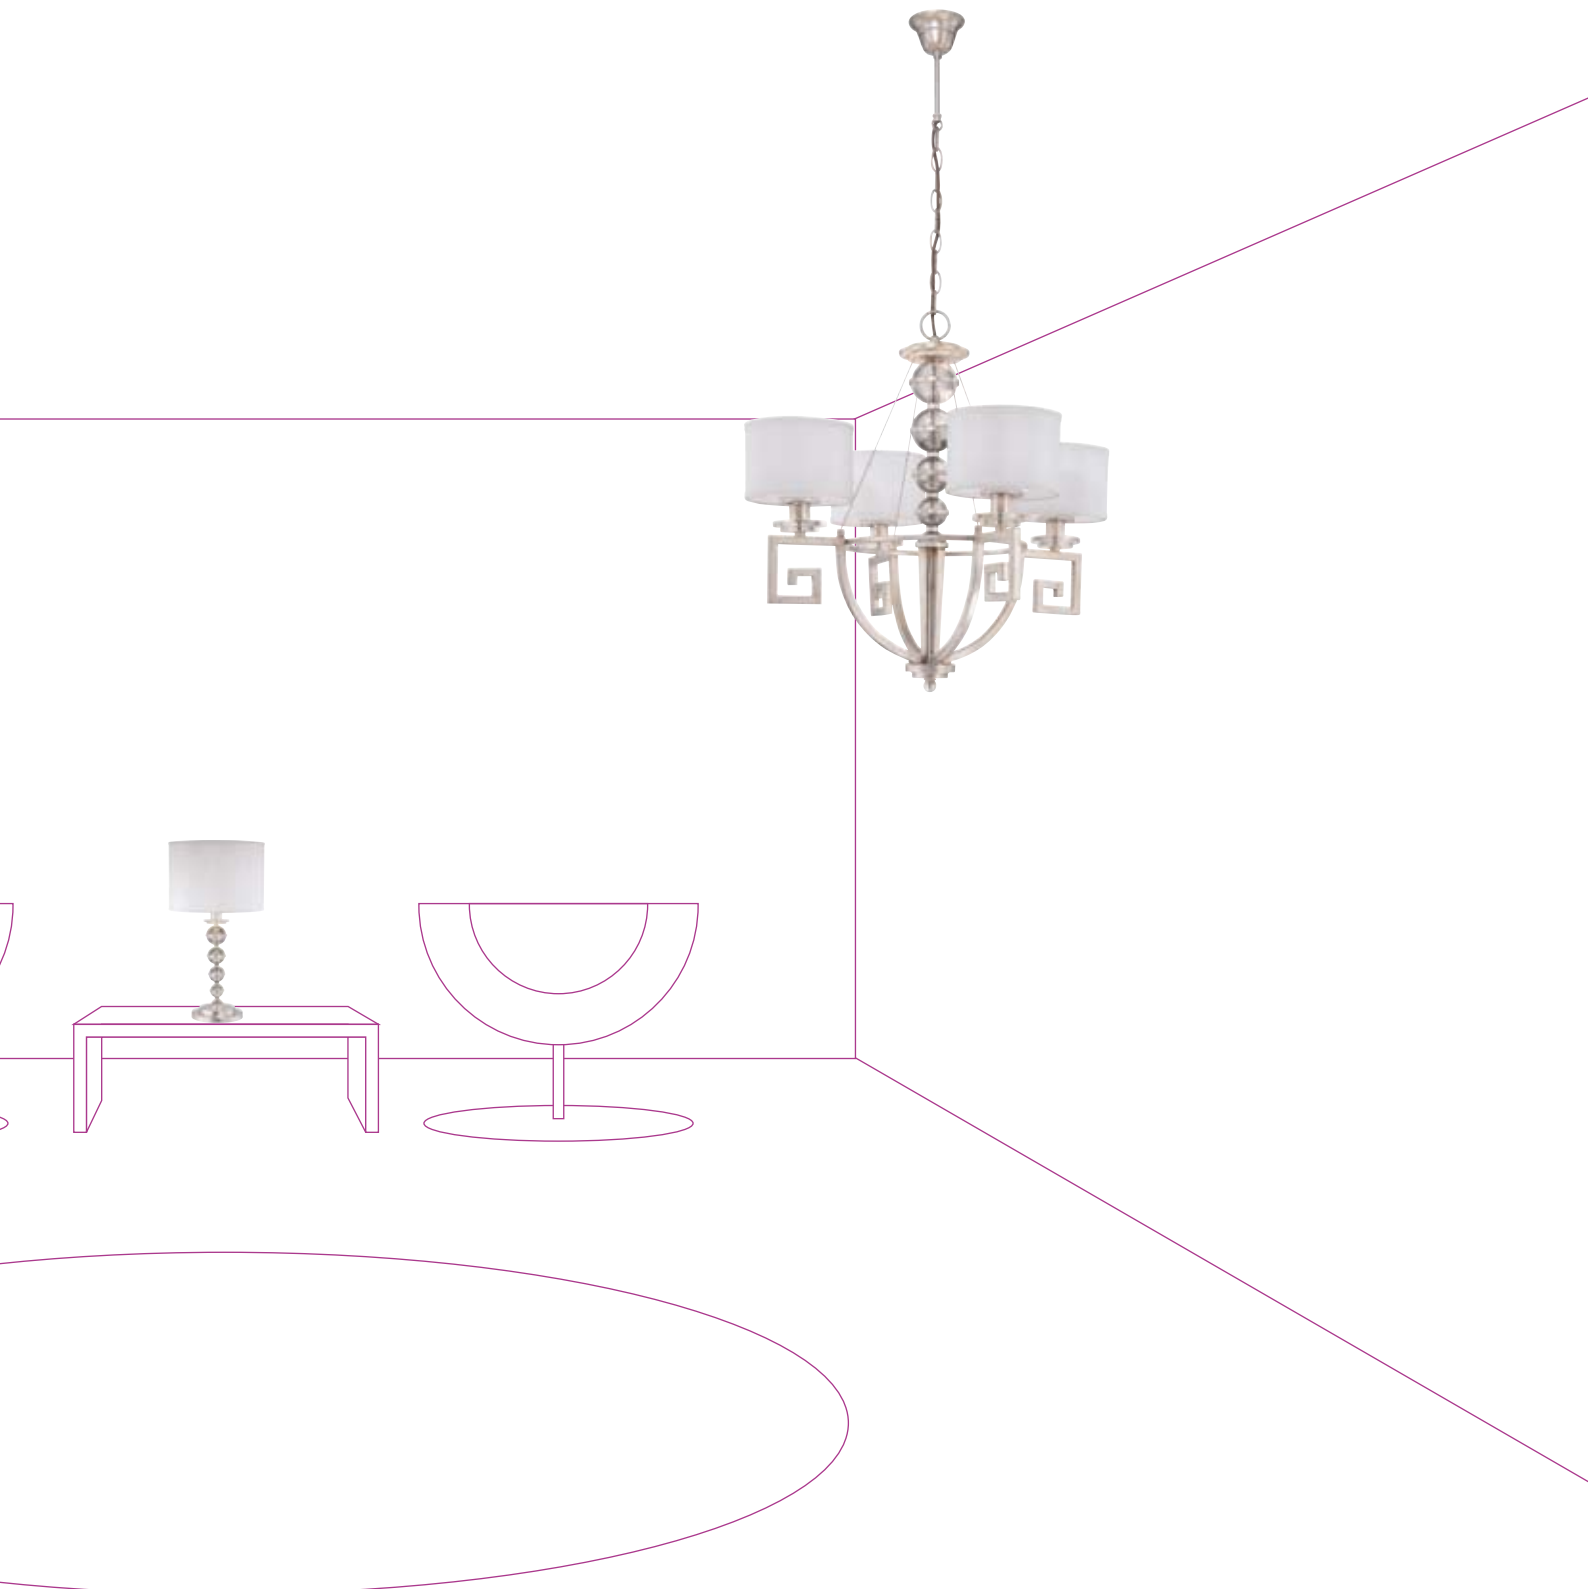

SE-9-4246-1-11

Aplique acabado cromo con pantalla de tela blanca.

**bombillas** / 1xE14 - 60W

Bombilla de bajo consumo  "o similar"

Chrome wall lamp with white fabric shade.

**bulbs** / 1xE14 - 60W

Energy saving lamp  "or similar"