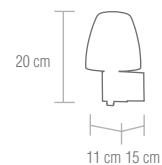

SE-9-317-1-SN

Aplique acabado níquel satinado con pantalla de cristal opal mate. Disponible en color naranja.
bombillas / 1x E14 - 40W
Bombilla de bajo consumo "o similar"

Satin Nickel finish wall lamp. Opal matt glass shade. Available in orange colour.
bulbs / 1x E14 - 40W
Energy saving lamp "or similar"

SE-9-318-1-SN

SE-4-317-1-SN