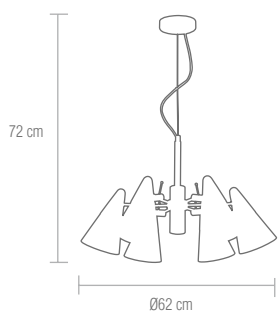

### SE-1-01661-4-CH

Lámpara acabado cromo con pantallas de papel blanco plisado.

**bombillas** / 6xE14 - 25W + 1xGU10 - 50W

Bombilla de bajo consumo  "o similar"

Chrome plated metal finish lamp. White paper shade.