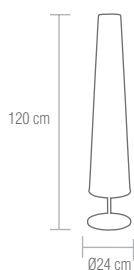

Lámpara de pie acabado platino con pantalla blanca plisada.

bombillas / 3x E27 - 60W

Bombilla de bajo consumo "o similar"

Argentum finish floor lamp. White pleated shade.

bulbs / 3x E27 - 60W

Energy saving lamp "or similar"