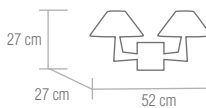

ALEXANDRÍA

Colección en página 034.
Collection on page 034.