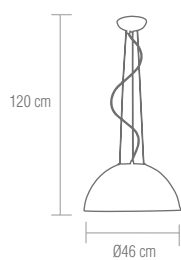

SE-7-01564-1-CH

Lámpara colgante ajustable, pantalla exterior ácido. Cristal interior opal.

bombillas / 1xE14 - 60W

Bombilla de bajo consumo "o similar"

Chrome finish adjustable lamp. Acid outer shade & opal glass inner shade.

bulbs / 1xE14 - 60W

Energy saving lamp "or similar"