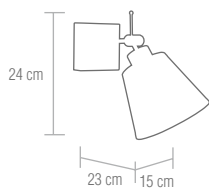

SE-9-01651-1-SC

Aplique acabado cromo satinado con pantalla de papel blanca.

bombillas / 1xE27 - 40W

Bombilla de bajo consumo "o similar"

Satin chrome metal finish wall lamp. White paper shade.

bulbs / 1xE27 - 40W

Energy saving lamp "or similar"