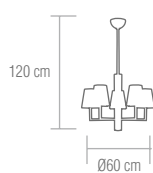

SE-1-60425-5-CH

Lámpara acabado cromo con pantallas de cristal blanco.

bombillas / 5xE14 - 40W + 1x GU10 - 40W

Bombilla de bajo consumo "o similar"

Chrome finish lamp. White glass shades.

bulbs / 5xE14 - 40W + 1x GU10 - 40W

Energy saving lamp "or similar"