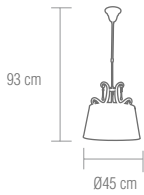

SE-7-4249-3-11

ANAÏS

Colección en página 044.
Collection on page 044.