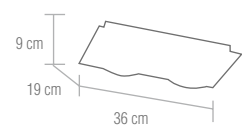

SE-6-01886-4-CH

Plafón cromo.
bombillas / 4x G9 - 40W

Chrome ceiling.
bulbs / 4x G9 - 40W