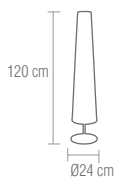

SE-4-01626-3-211

THE NILE

Colección en página 106.
Collection on page 106.