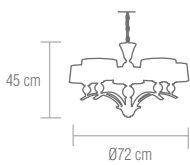

SOPHIE

Colección en página 062
Collection on page 062.