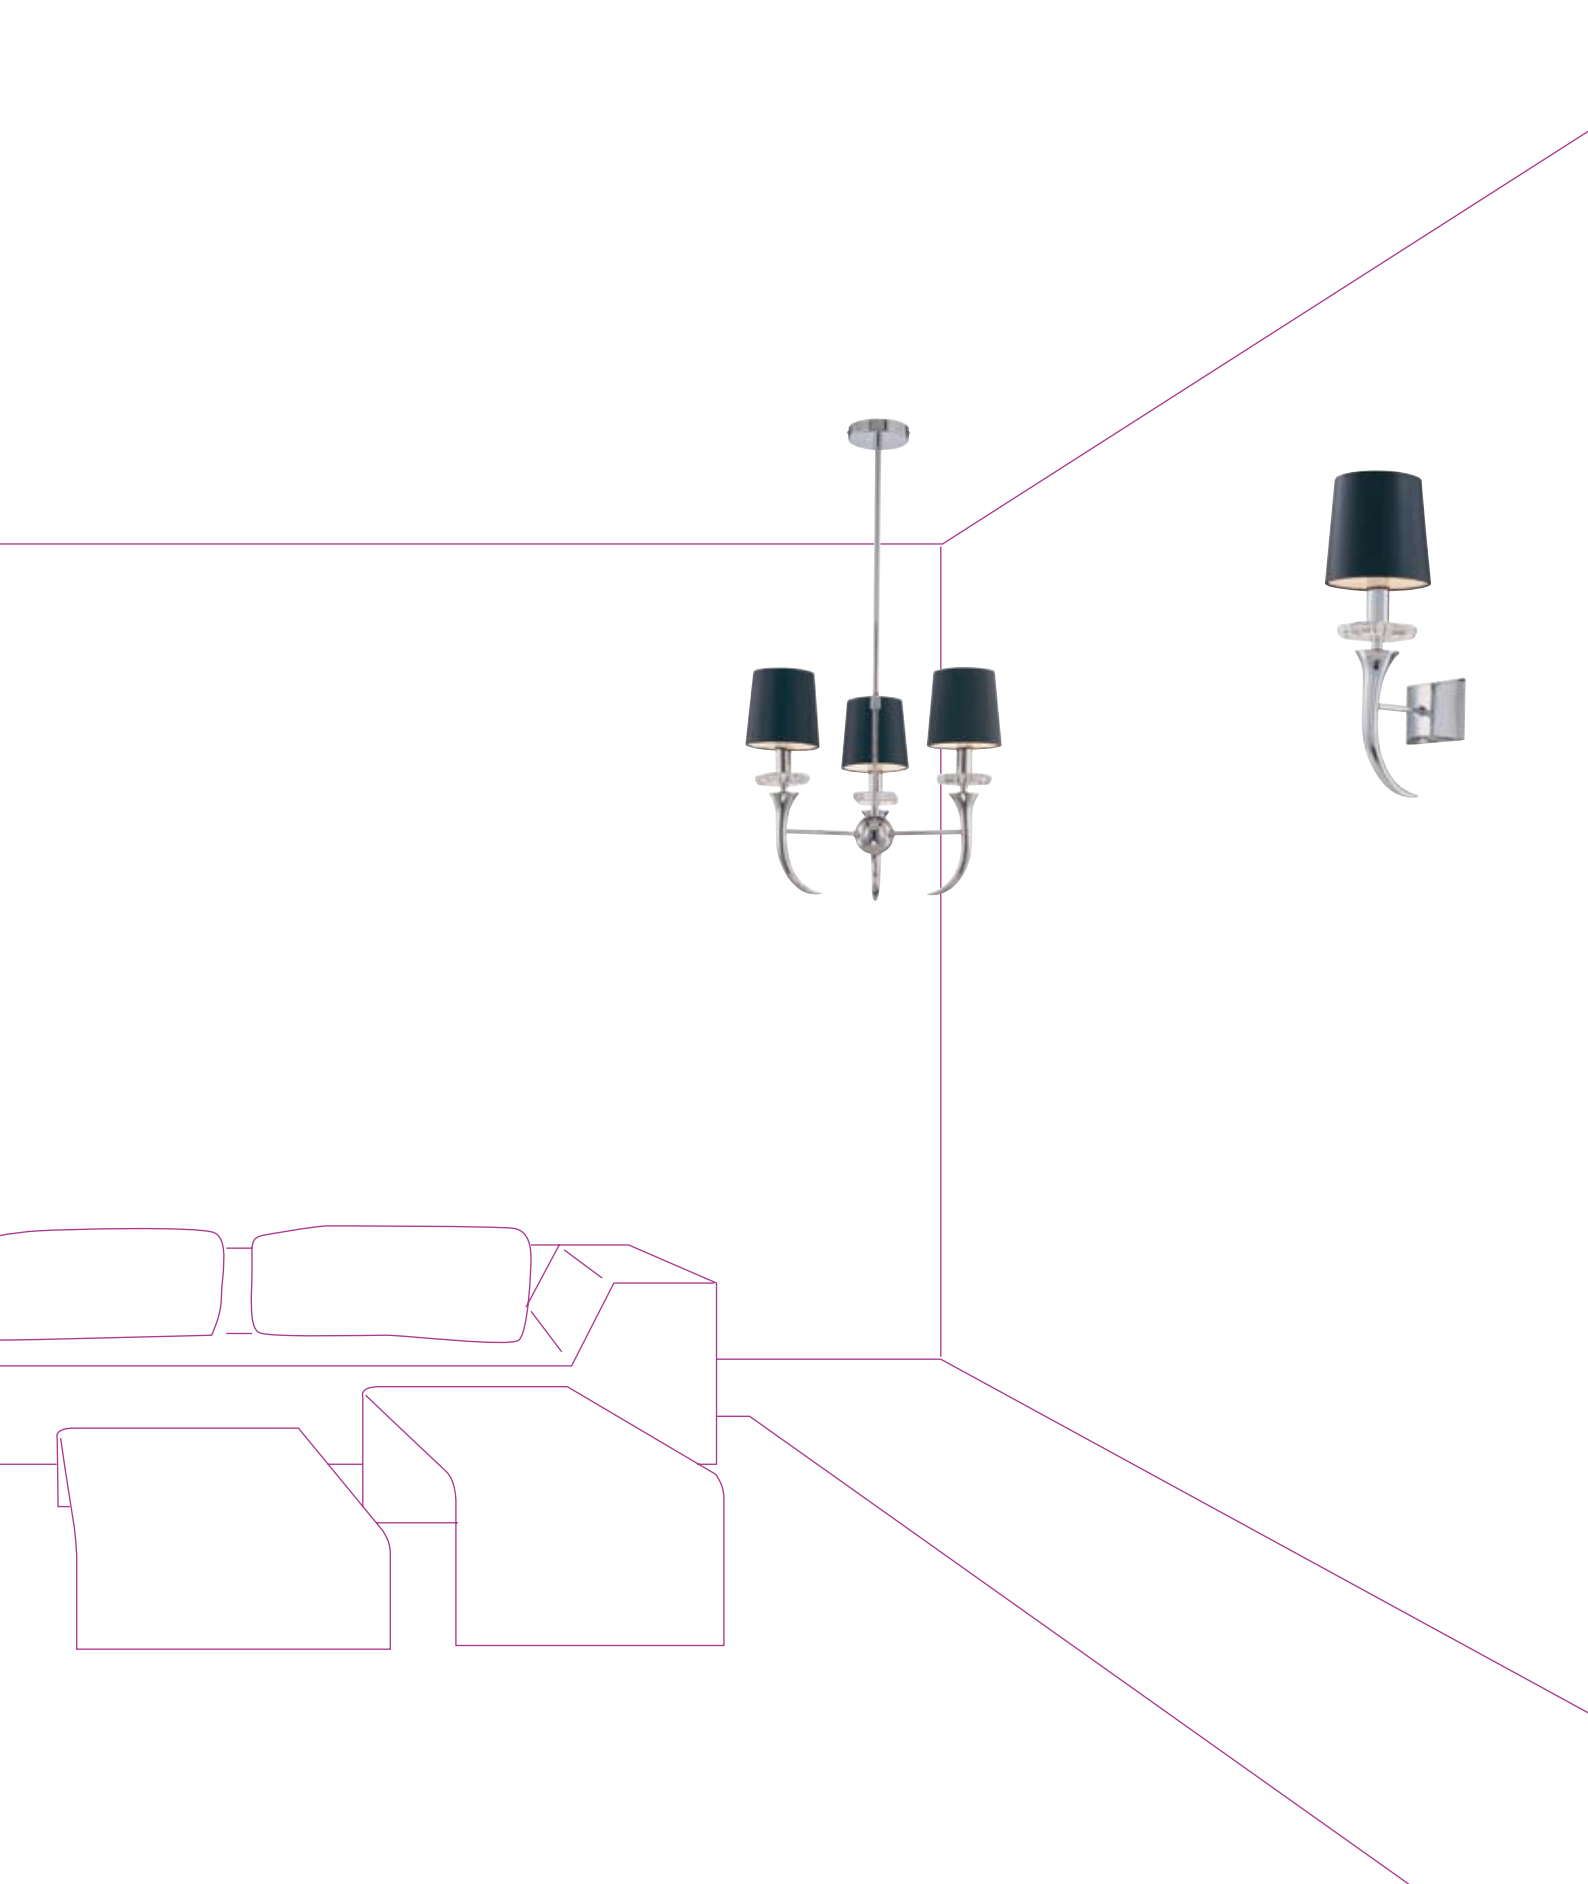

carla

by Federico Martínez