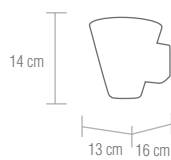

SE-9-326-1-SN

SHY