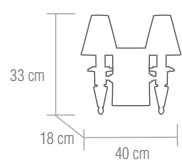

ALT

Colección en página 078.
Collection on page 078.