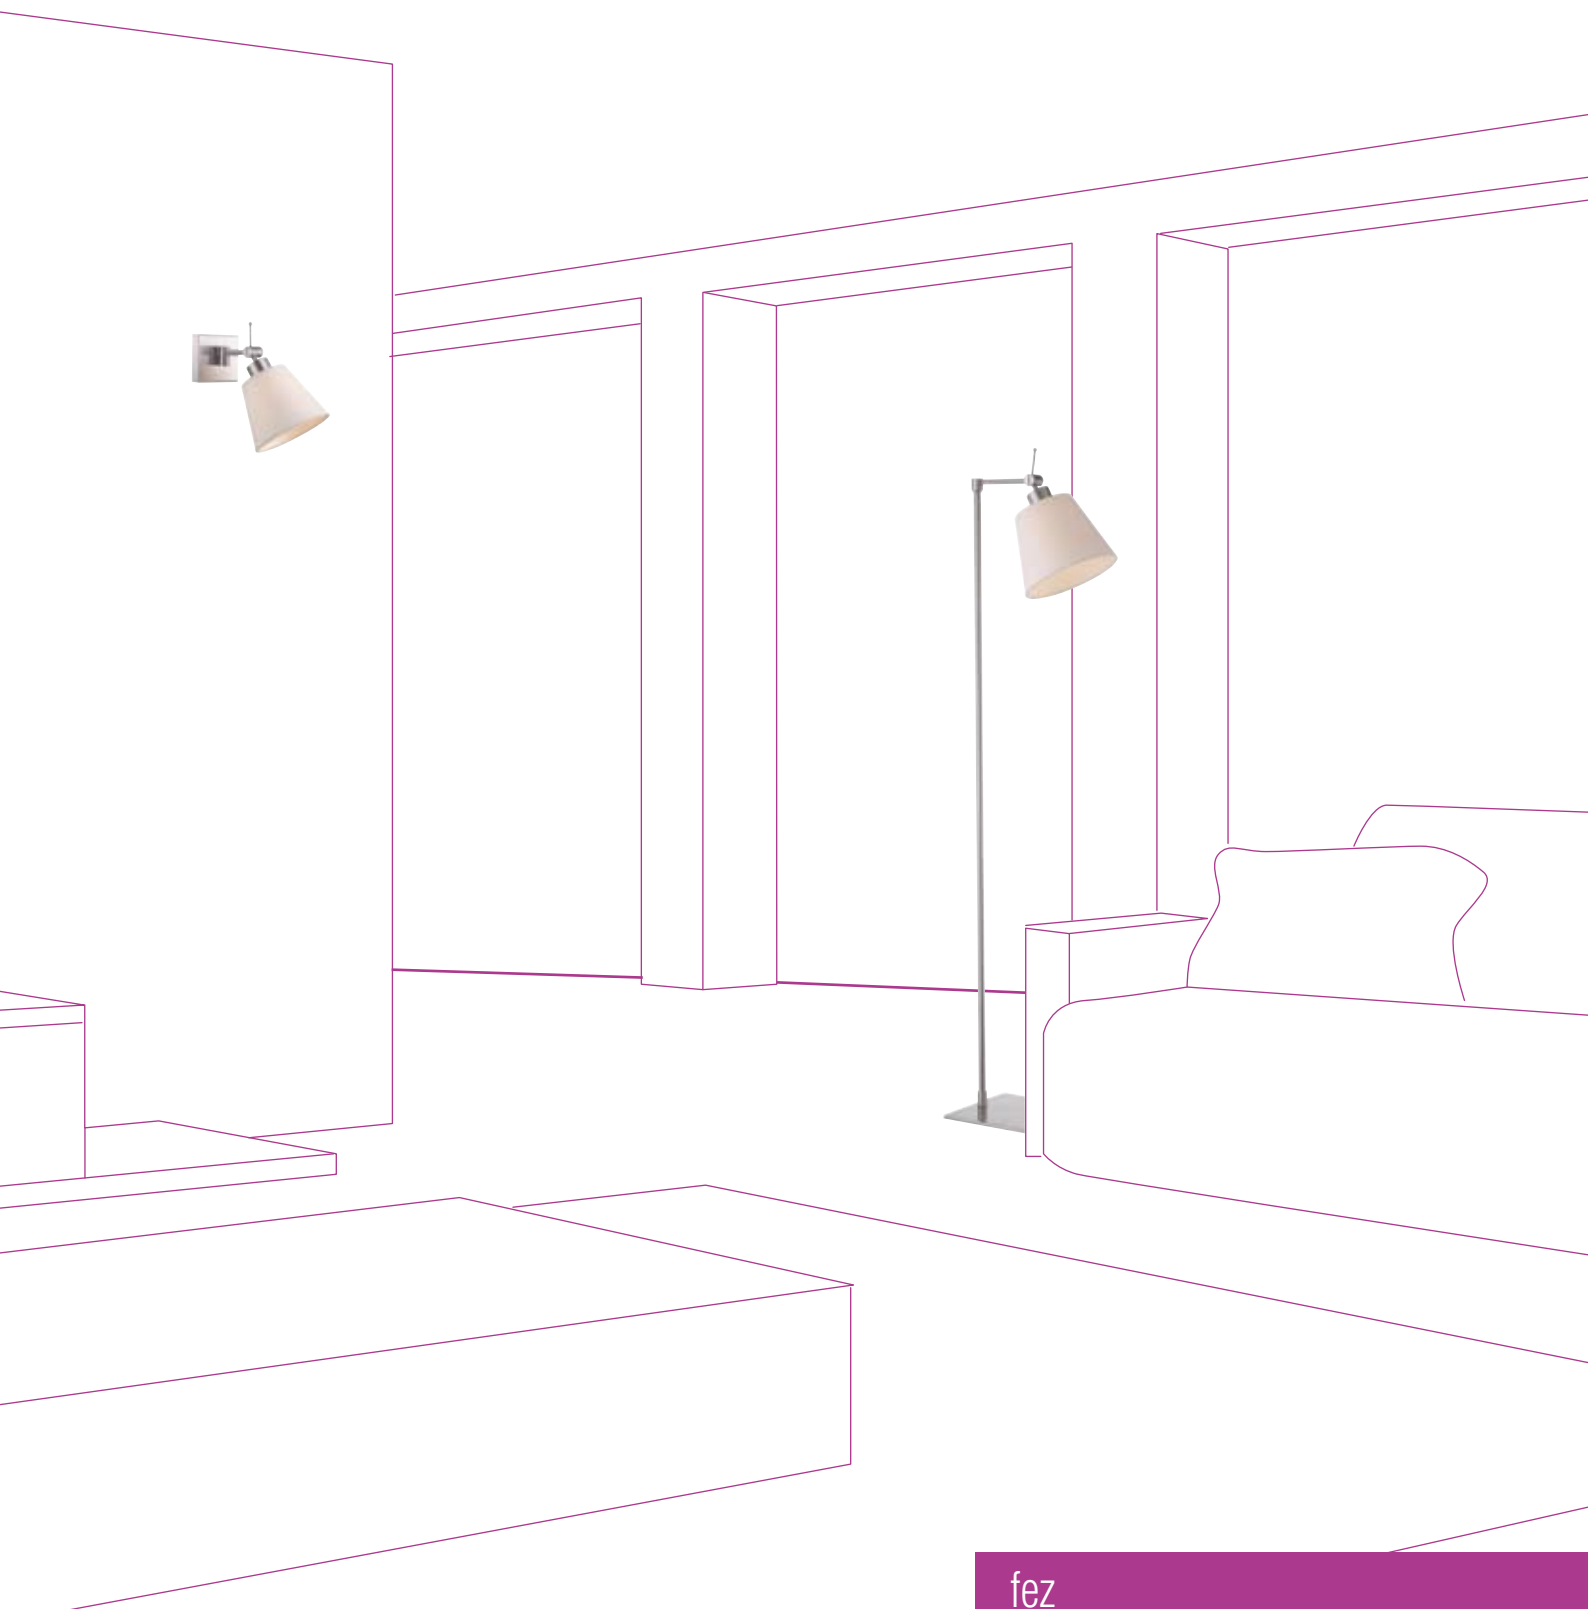

fez

by Federico Martínez