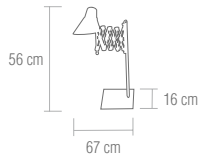

#### 4-01238-1-CH

Flexo extensible sobremesa acabado cromo. Permite ajustar la posición de la luz.  
**bombillas** / 1x E14 - 40W  
Bombilla de bajo consumo  "o similar"

Extending table reading lamp in chrome finish. Allows to fit the height of the light.  
**bulbs** / 1x E14 - 40W  
Energy saving lamp  "or similar"