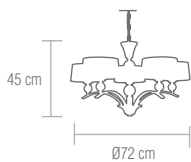

SE-1-1035-5-250

Lámpara acabado mercurio negro, pantallas de tela negra.

bombillas / 5x E14 - 60W

Bombilla de bajo consumo "o similar"

Mercury black lamp with black fabric shades.

bulbs / 5x E14 - 60W

Energy saving lamp "or similar"