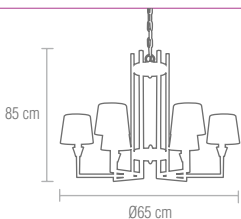

PLISSÉ

Colección en página 026.
Collection on page 026.