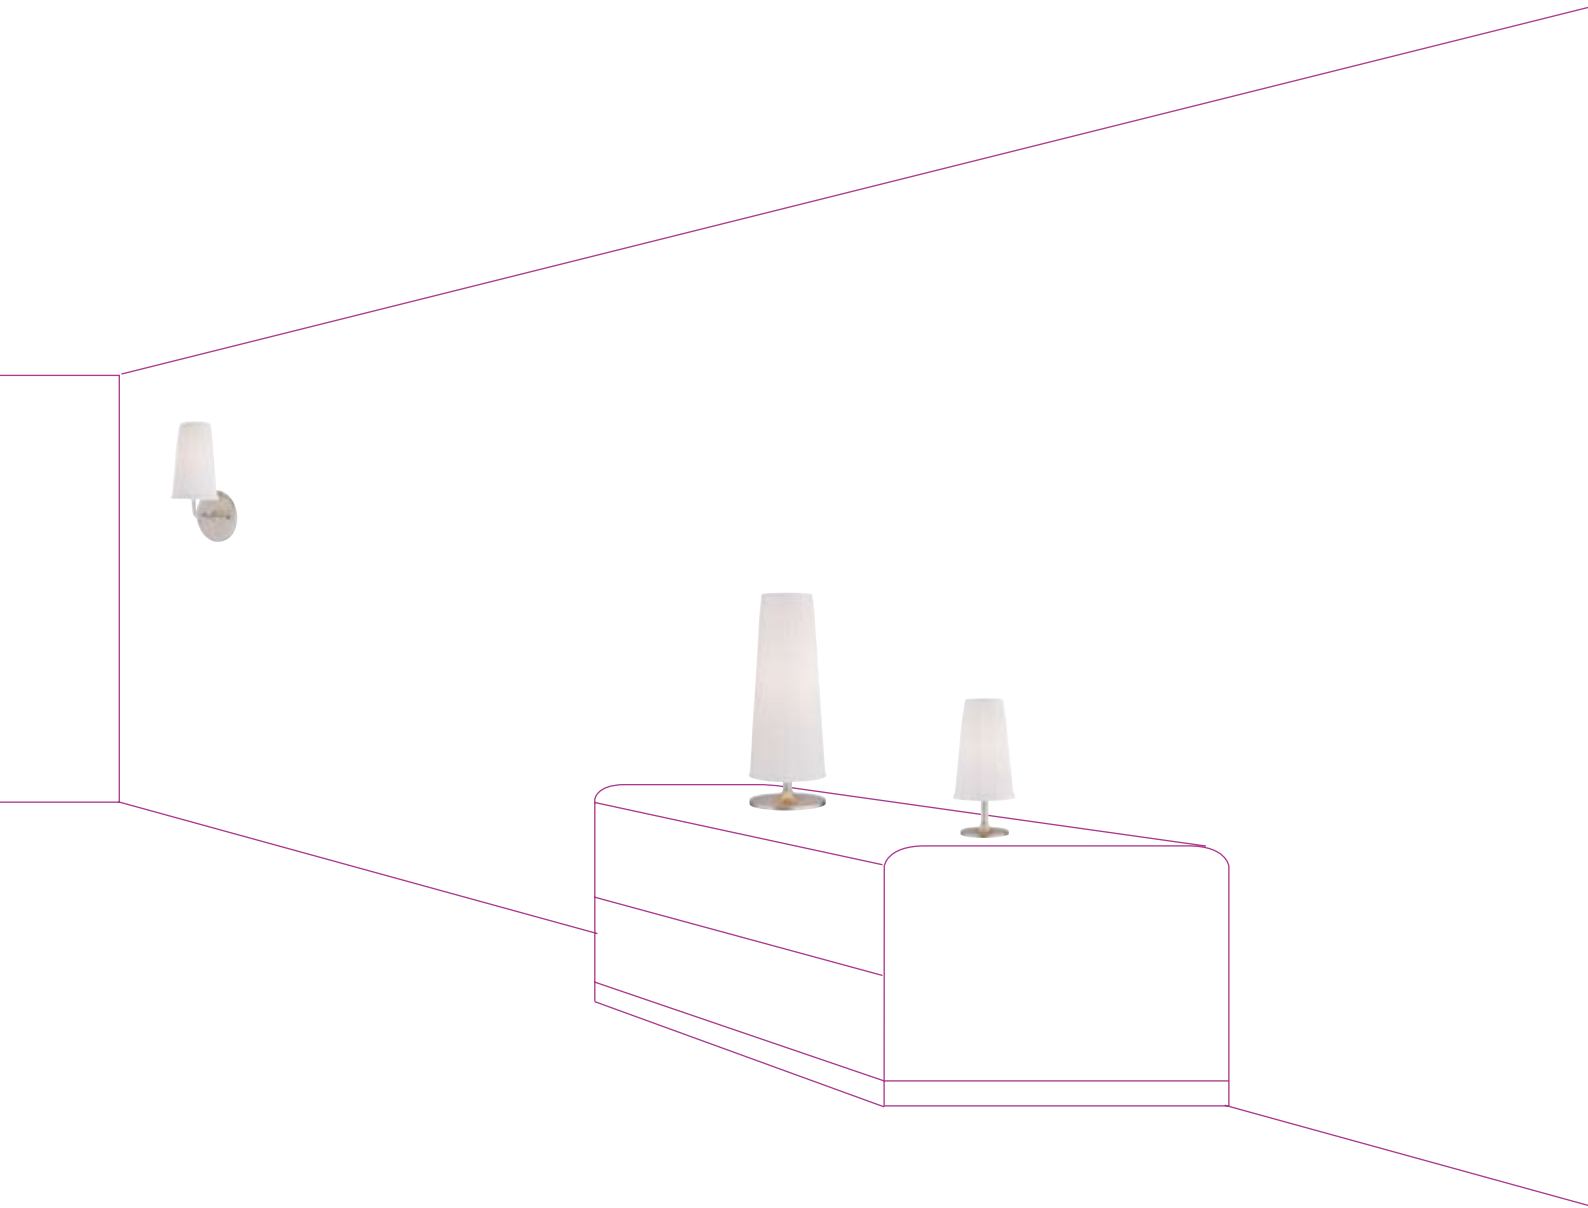

## SE-9-01574-1-CH

Aplique acabado nikel satinado con pantalla blanca plisada.

**bombillas** / 1x G9 - 40W

Satin nickel finish wall lamp. White plisse shade.

**bulbs** / 1x G9 - 40W

the Nile

by Federico Martínez