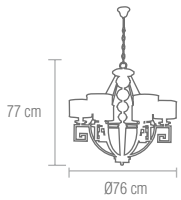

NILO

Colección en página 050.
Collection on page 050.