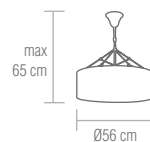

**bulbs** / 3x E27 - 60W

Energy saving lamp  "or similar"

Colgante regulable acabado cromo, pantalla de tela plata o negra y cristal opal interior.

**bombillas** / 4x E27 - 60W

Bombilla de bajo consumo  "o similar"