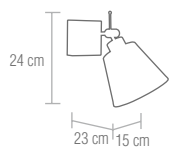

FEZ

Colección en página 020.
Collection on page 020.