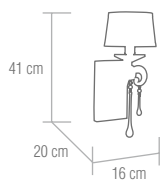

SE-9-4246-1-11