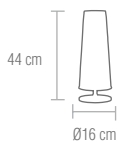

THE NILE

Colección en página 106.
Collection on page 106.