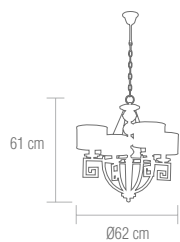

SE-1-4460-4-211