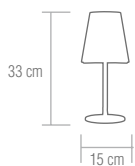

SE-4-60428-1-CH

Sobremesa acabado cromo con pantalla de cristal blanco.

bombillas / 1xE14 - 40W

Bombilla de bajo consumo "o similar"

Chrome finish table lamp. White glass shades.

bulbs / 1xE14 - 40W

Energy saving lamp "or similar"