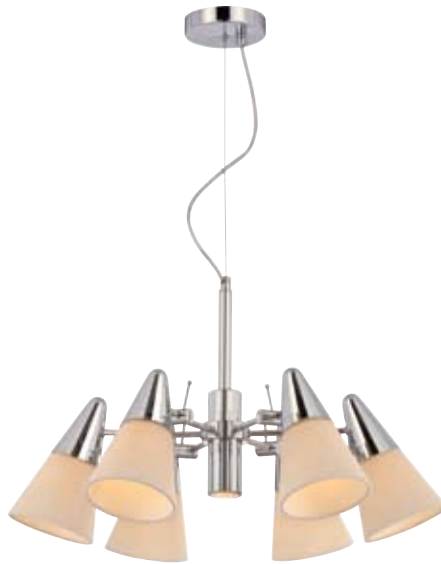

**bulbs** / 1xE14 - 40W

Energy saving lamp  "or similar"

techo / ceiling

SE-1-01660-4-SC

FEZ

Colección en página 020.  
Collection on page 020.

SE-1-01661-4-CH

TÁNGER