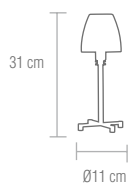

Sobremesa acabado níquel satinado con pantalla de cristal opal mate.
bombillas / 1x E14 - 40W
Bombilla de bajo consumo "o similar"

Satin Nickel finish table lamp. Opal matt glass shade.
bulbs / 1x E14 - 40W
Energy saving lamp "or similar"