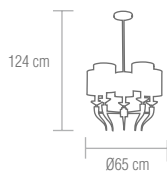

SE-1-60437-5-BLK

Lámpara acabado cromo con pantallas disponibles en crema o negro.

bombillas / 5x E14 - 40W

Bombilla de bajo consumo "o similar"

Chrome finish. Black or beige colour shades.

bulbs / 5x E14 - 40W

Energy saving lamp "or similar"