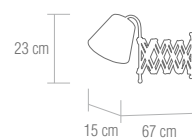

9-01240-1-AT

Aplique extensible acabado cuero. Pantalla de tela
cuero.

bombillas / 1xE14 - 40W
Bombilla de bajo consumo "o similar"

Antique extending wall lamp. Antique fabric shade.
bulbs / 1x E14 - 40W
Energy saving lamp "or similar"