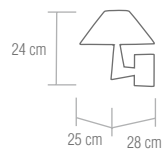

SE-9-01636-1-SN

Aplique acabado níquel satinado con pantalla blanca plisada.

bombillas / 1x G9 - 60W

Satin nickel finish wall lamp. White plissé shades.

bulbs / 1x G9 - 60W