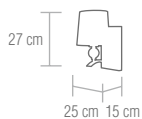

SE-9-1038-1-250

Aplicado acabado mercurio negro con pantalla de tela negra.

bombillas / 1x E14 - 60W

Bombilla de bajo consumo "o similar"

Mercury black wall lamp with black fabric shade.

bulbs / 1x E14 - 60W

Energy saving lamp "or similar"