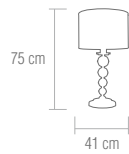

Sobremesa acabado platino con pantalla de tela blanca.

bombillas / 1x E27 - 100W

Bombilla de bajo consumo "o similar"

Argentum finish table lamp, off white shade.

bulbs / 1x E27 - 100W

Energy saving lamp "or similar"