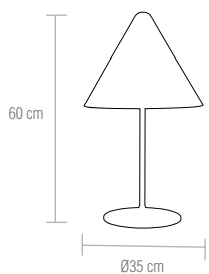

**bombillas** / 1xE14 - 25W

Bombilla de bajo consumo  "o similar"

Chrome plated metal finish table lamp. White paper shade.

**bulbs** / 1xE14 - 25W

Energy saving lamp  "or similar"

SE-4-01646-2-CH

Lámpara de pie acabado cromo con pantalla de papel blanco plisado.

**bombillas** / 2xE14 - 25W

Bombilla de bajo consumo  "o similar"

Chrome plated metal finish floor lamp. White paper shade.

**bulbs** / 2xE14 - 25W

Energy saving lamp  "or similar"

SE-4-01645-2-CH

Sobremesa acabado cromo con pantalla de papel blanco plisado.