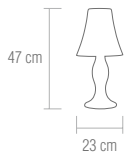

## SE-4-602-1-BLK

Lámpara de sobremesa de cristal. Disponible en ámbar, blanco y negro.

**bombillas** / 1xE27 - 40W

Bombilla de bajo consumo  "o similar"

Glass table lamp available in amber, white and black colour.