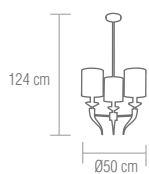

SE-1-60437-3-BLK

Lámpara acabado cromo con pantallas disponibles en crema o negro.

bombillas / 3x E14 - 40W

Bombilla de bajo consumo "o similar"

Chrome finish. Black or beige colour shades.

bulbs / 3x E14 - 40W

Energy saving lamp "or similar"