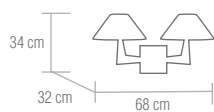

ALEXANDRÍA

Colección en página 034.
Collection on page 034.