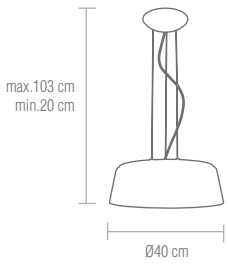

SE-7-693-2-SN

Colgante níquel satinado y cristal combinado blanco y transparente.

bombillas / 2x E14 - 40W

Bombilla de bajo consumo "o similar"

Satin nickel pendant, clear and opal glass shade.

bulbs / 2x E14 - 40W

Energy saving lamp "or similar"