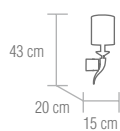

**bulbs** / 2x E14 - 40W

Energy saving lamp  "or similar"

SE-9-60437-2-BG

SE-9-60437-1-BLK

Aplique acabado cromo con pantallas disponibles en crema o negro.

**bombillas** / 1x E14 - 40W

Bombilla de bajo consumo  "o similar"