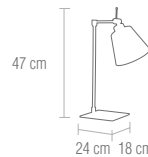

FEZ

Colección en página 020.
Collection on page 020.