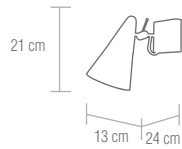

TÁNGER

Colección en página 012.
Collection on page 012.