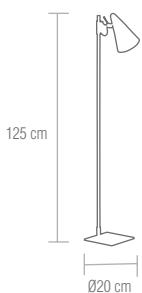

### SE-1-01661-4-CH

Lámpara acabado cromo con pantallas de papel blanco plisado.

**bombillas** / 6xE14 - 25W + 1xGU10 - 50W

Bombilla de bajo consumo  "o similar"

Chrome plated metal finish lamp. White paper shade.

Chrome plated metal finish pendant. White paper shade.

**bulbs** / 3xE27 - 40W

Energy saving lamp  "or similar"

SE-7-01647-1-CH

Colgante acabado cromo con pantalla de papel blanco plisado.

**bombillas** / 1xE27 - 40W

Bombilla de bajo consumo  "o similar"

Chrome plated metal finish pendant. White paper shade.

**bulbs** / 1xE27 - 40W

Energy saving lamp  "or similar"

SE-4-01642-1-CH

SE-4-01641-1-CH

Lámpara de pie acabado cromo con pantalla de papel blanco plisado.

**bombillas** / 1xE14 - 25W

Bombilla de bajo consumo  "o similar"

Chrome plated metal finish floor lamp. White paper shade.

**bulbs** / 1xE14 - 25W

Energy saving lamp  "or similar"

Sobremesa acabado cromo con pantalla de papel blanco plisado.