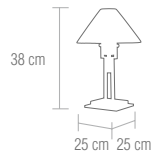

MARAKECH

Colección en página 094.
Collection on page 094.