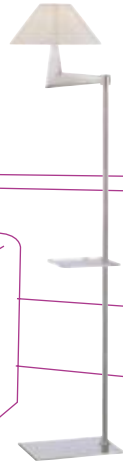

Energy saving lamp  "or similar"

SE-4-01652-1-SC

Lámpara de pie acabado cromo satinado con pantalla de papel blanca.

**bombillas** / 1xE27 - 40W

Bombilla de bajo consumo  "o similar"

Satin chrome metal finish floor lamp. White paper shade.

### SE-9-01651-1-SC

Aplique acabado cromo satinado con pantalla de papel blanca.

**bombillas** / 1xE27 - 40W

Bombilla de bajo consumo  "o similar"

Satin chrome metal finish wall lamp. White paper shade.

**bulbs** / 1xE27 - 40W

SE-4-01561-1-CH

Lámpara de pie acabado cromo, cristal transparente con pantalla blanca interior.  
**bombillas** / 1xE27 - 60W  
Bombilla de bajo consumo  "o similar"

Chrome finish Floor lamp. Inner White fabric shade outer clear glass shade.  
**bulbs** / 1xE27 - 60W  
Energy saving lamp  "or similar"

**bulbs** / 1xE27 - 60W

Energy saving lamp  "or similar"

SE-9-01563-1-CH

Aplique acabado cromo, cristal transparente con pantalla blanca interior.  
**bombillas** / 1xG9 - 40W

Chrome finish wall lamp. Inner White fabric shade outer clear glass shade.  
**bulbs** / 1xG9 - 40W