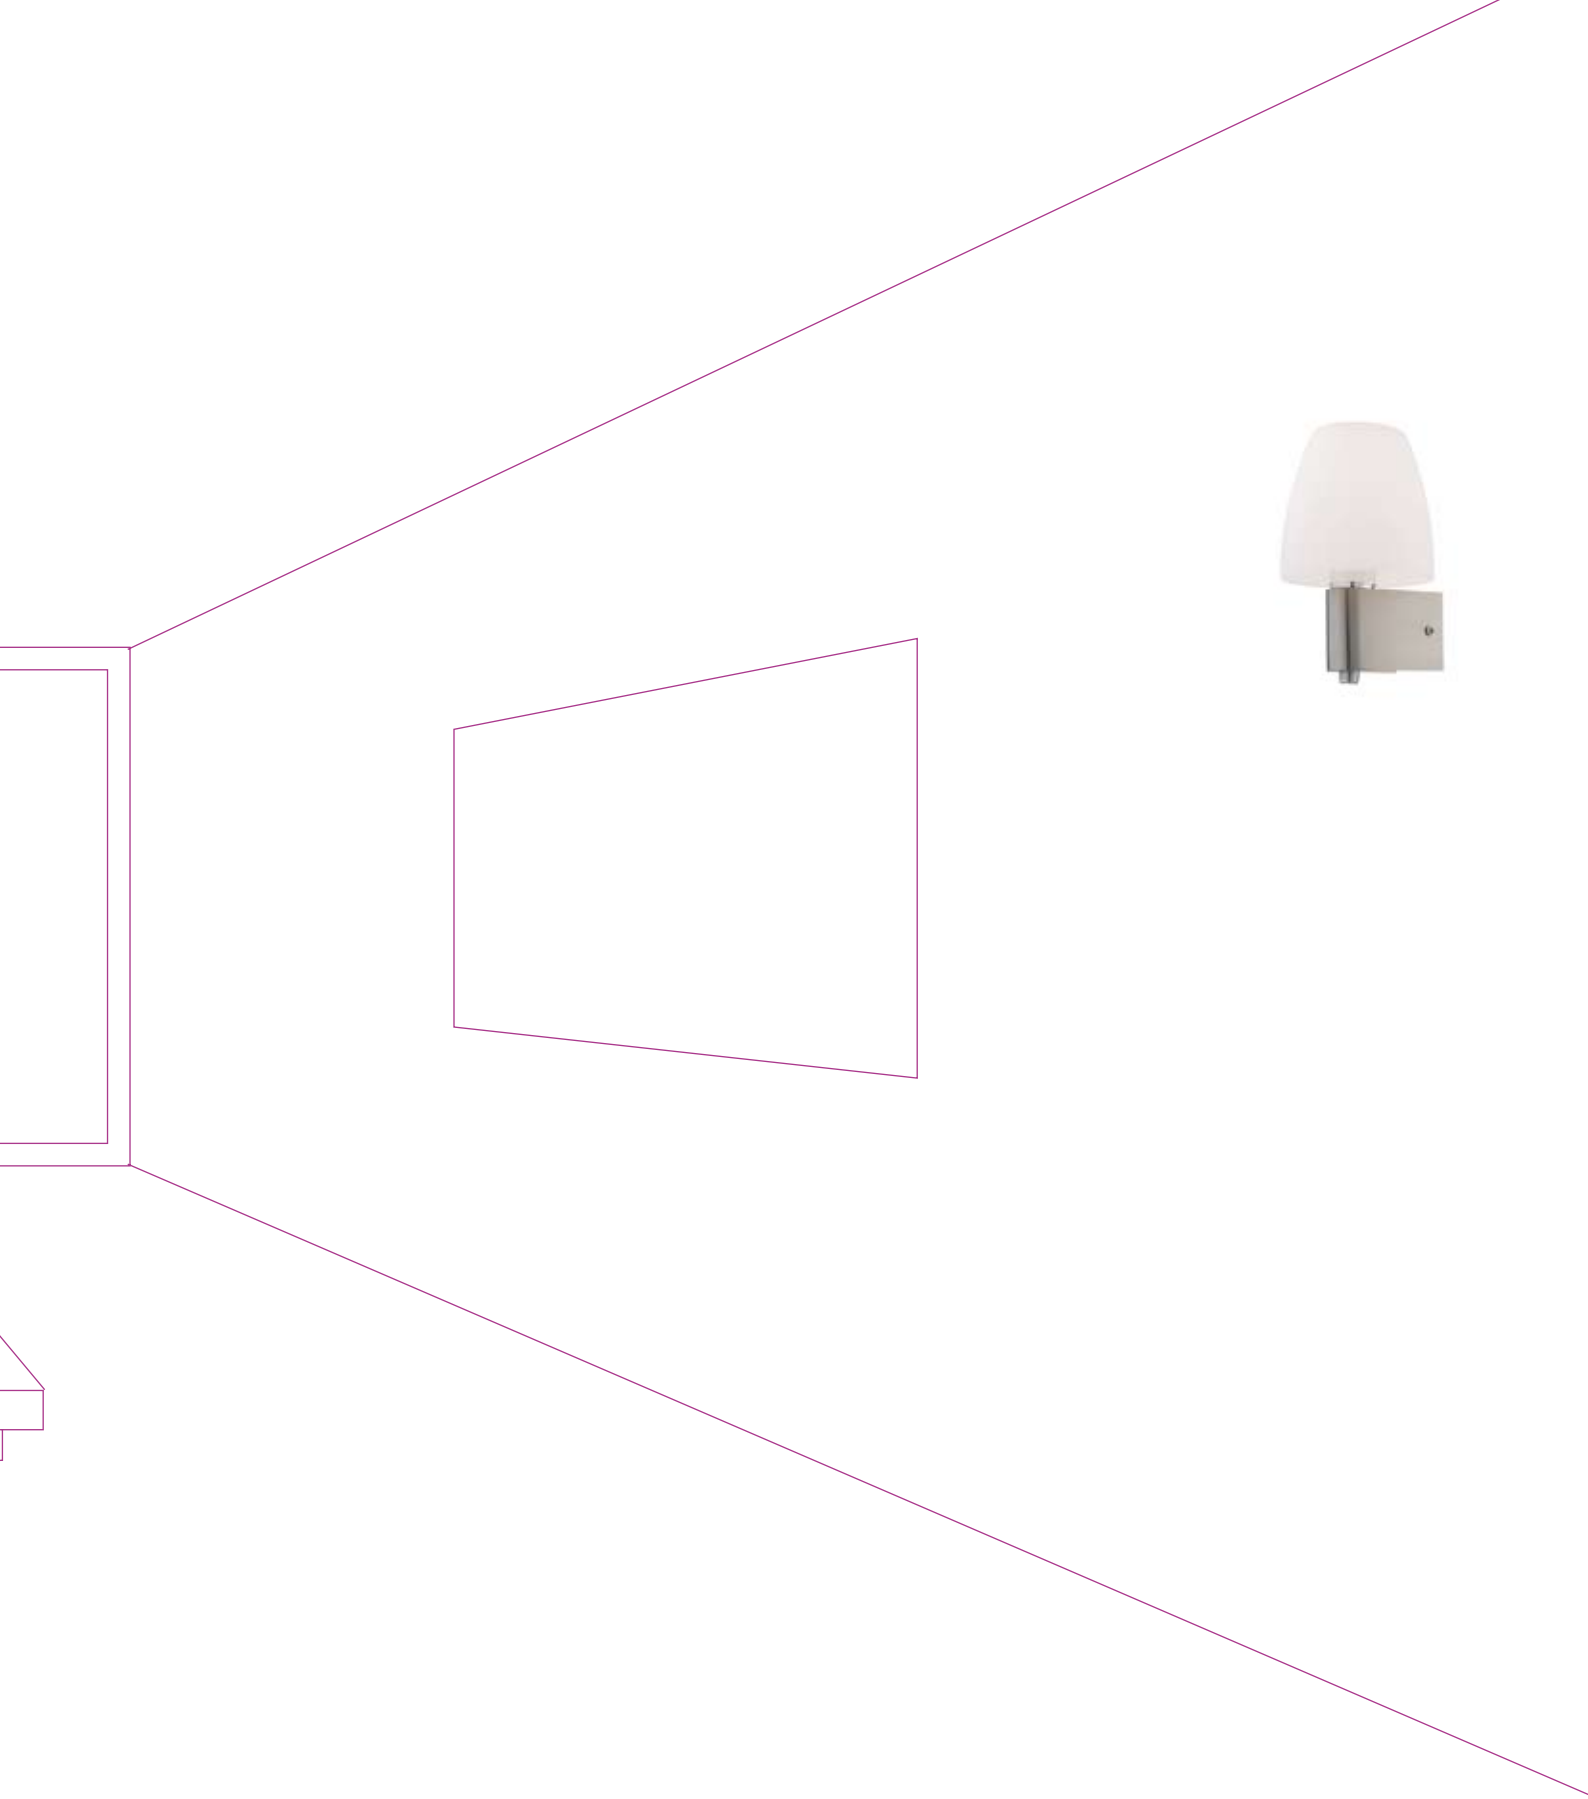

bell

by Federico Martínez