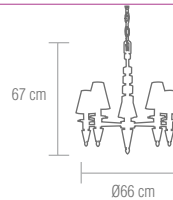

ALT

Colección en página 078.
Collection on page 078.