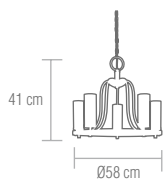

SE-1-1026-5-SN

Lámpara acabado níquel satinado y cristal opal blanco.

bombillas / 5xE14 - 60W

Bombilla de bajo consumo "o similar"

Satin nickel lamp, opal glass shade.

bulbs / 5xE14 - 60W

Energy saving lamp "or similar"