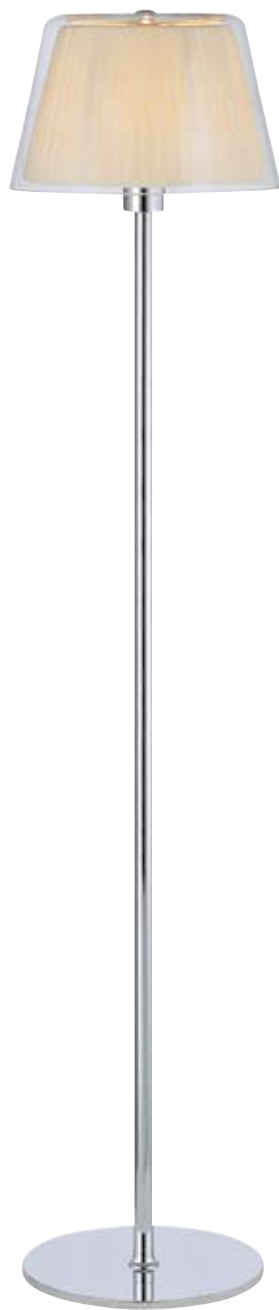

SE-4-01561-1-CH

Lámpara de pie acabado cromo, cristal transparente con pantalla blanca interior.
bombillas / 1xE27 - 60W
Bombilla de bajo consumo "o similar"

Chrome finish Floor lamp. Inner White fabric shade outer clear glass shade.
bulbs / 1xE27 - 60W
Energy saving lamp "or similar"