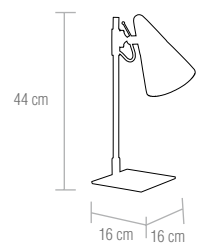

**bombillas** / 1xE14 - 25W

Bombilla de bajo consumo  "o similar"

Chrome plated metal finish floor lamp. White paper shade.

**bulbs** / 1xE14 - 25W

Energy saving lamp  "or similar"

Sobremesa acabado cromo con pantalla de papel blanco plisado.

**bombillas** / 1xE14 - 25W

Bombilla de bajo consumo  "o similar"

Chrome plated metal finish table lamp. White paper shade.

**bulbs** / 1xE14 - 25W

Energy saving lamp  "or similar"

SE-4-01646-2-CH

Lámpara de pie acabado cromo con pantalla de papel blanco plisado.