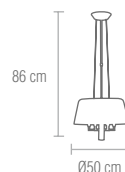

PLISSÉ

Colección en página 026.
Collection on page 026.