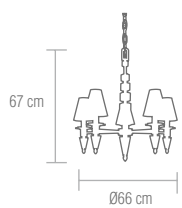

alt

by Karyl Paxton

1-150-5-109

Lámpara telescópica ajustable acabado níquel brillo con pantallas de cristal transparente.

**bombillas** / 5xE14 - 60W

Bombilla de bajo consumo  "o similar"

Telescopic adjustable lamp. Polished nickel finish. Clear pleated glass shades.