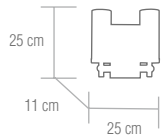

SE-9-1027-2-SN

Aplicado acabado níquel satinado y cristal opal blanco.

bombillas / 2xE14 - 60W

Bombilla de bajo consumo "o similar"

Satin nickel wall lamp, opal glass shade.

bulbs / 2xE14 - 60W

Energy saving lamp "or similar"