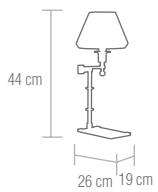

SE-4-01570-1-AT

Sobremesa acabado cuero mate con
pantalla beige.
bombillas / 1xE14 - 60W
Bombilla de bajo consumo "o similar"

Satin brass finish table lamp. Clear beige
shade.
bulbs / 1x E14 - 60W
Energy saving lamp "or similar"