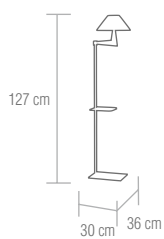

### SE-4-01638-5-SN

Lámpara acabado níquel satinado con pantalla blanca plisada.

**bombillas** / 5 x G9 - 40W

Satin nickel finish lamp. White plissé shade.

**bulbs** / 5 x G9 - 40W

SE-4-01634-1-SN

Lámpara de pie acabado níquel satinado con pantalla blanca plisada.