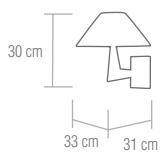

SE-9-01630-1-SN

Aplique acabado níquel satinado con pantalla blanca plisada.

bombillas / 1x E14 - 60W

Bombilla de bajo consumo "o similar"

Satin nickel finish wall lamp. White plissé shades.

bulbs / 1x E14 - 60W

Energy saving lamp "or similar"