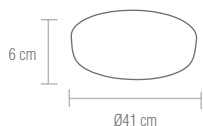

SE-6-01888-1-SN

Plafón níquel satinado, cristal opal.
bombillas / 1x G10q - 32W

Satin nickel finish ceiling, opal glass.
bulbs / 1x G10q - 32W