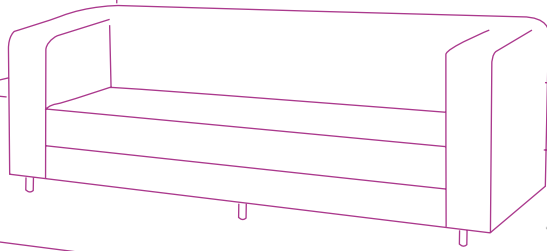

**bulbs** / 1xE27 - 60W

Energy saving lamp  "or similar"

SE-9-01563-1-CH

Aplique acabado cromo, cristal transparente con pantalla blanca interior.  
**bombillas** / 1xG9 - 40W

Chrome finish wall lamp. Inner White fabric shade outer clear glass shade.  
**bulbs** / 1xG9 - 40W