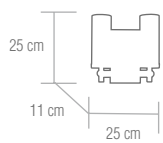

PAULINE

Colección en página 056.
Collection on page 056.