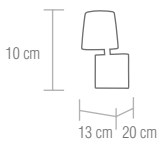

BENDED

Colección en página 102.
Collection on page 102.