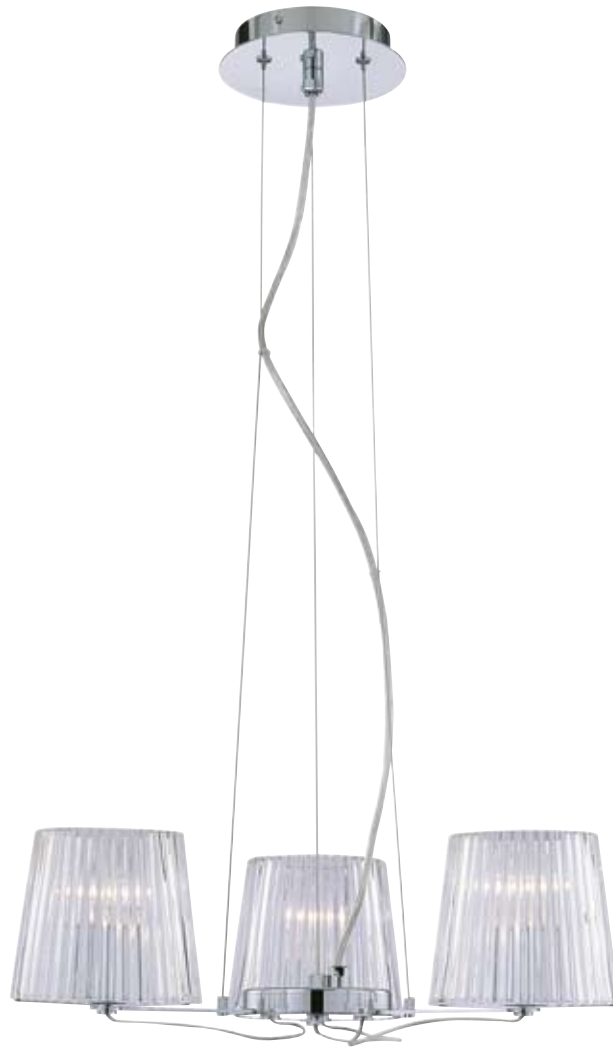

SE-1-60452-3-CH

Lámpara acabado cromo con pantallas de cristal transparente.

bombillas / 3xE14 - 40W

Bombilla de bajo consumo "o similar"

Chrome finish lamp. Clear pleated glass shades.

bulbs / 3xE14 - 40W

Energy saving lamp "or similar"