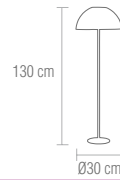

SE-4-01567-1-CH

LUXOR