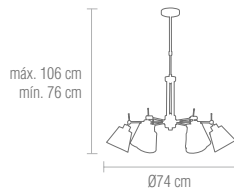

**bulbs** / 1xE14 - 40W

Energy saving lamp  "or similar"

techo / ceiling

SE-1-01660-4-SC

FEZ

Colección en página 020.  
Collection on page 020.

SE-1-01661-4-CH

TÁNGER