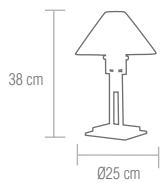

SE-9-01674-1-AT

Aplique acabado bronce satinado con pantalla de seda beige.
bombillas / 1x E27 - 40W
Bombilla de bajo consumo "o similar"

Satin brass metal finish wall lamp. Silk beige shade.
bulbs / 1x E27 - 40W
Energy saving lamp "or similar"