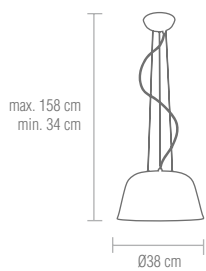

SE-4-60425-1-WH

SE-4-60425-1-RJ

SE-4-60424-1-WH

SE-4-60424-1-RJ

SE-7-60424-1-BLK

Colgante regulable negro, disponible en rojo.  
**bombillas** / 1x E27 - 60W  
Bombilla de bajo consumo  "o similar"

Adjustable black pendant available in red.  
**bulbs** / 1x E27 - 60W  
Energy saving lamp  "or similar"