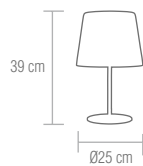

SE-4-01562-1-CH