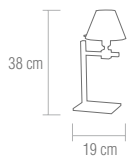

4-01746-1-CH

Lámpara de sobremesa acabado cromo con pantalla de cristal opal blanco.

bombillas / 1xE14 - 40W

Bombilla de bajo consumo "o similar"

Lamp finished chrome with white opal glass shade.

bulbs / 1xE14 - 40W

Energy saving lamp "or similar"