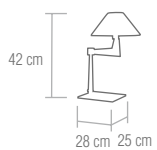

SE-4-01632-1-SN

Lámpara de sobremesa acabado níquel satinado con pantalla blanca plisada.

bombillas / 1x G9 - 40W

Satin nickel finish table lamp. White plissé shade.

bulbs / 1x G9 - 40W