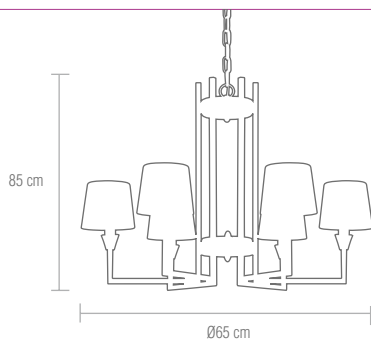

**bulbs** / 6xE14 - 25W + 1xGU10 - 50W

Energy saving lamp  "or similar"

SE-7-01648-3-CH

Colgante acabado cromo con pantalla de papel blanco plisado.

**bombillas** / 3xE27 - 40W

Bombilla de bajo consumo  "o similar"

### SE-1-01640-6-CH

Lámpara 6 luces acabado cromo, cristal transparente con pantalla blanca interior.

**bombillas** / 6xG9 - 40W

Chrome finish lamp. Inner white fabric shade outer clear glass shade.

**bulbs** / 6xG9 - 40W