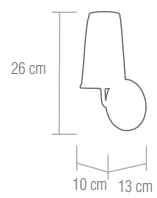

Aplique acabado platino con pantalla blanca plisada.

bombillas / 1x E14 - 60W

Bombilla de bajo consumo "o similar"

Argentum finish wall lamp. White pleated shade.

bulbs / 1x E14 - 60W

Energy saving lamp "or similar"