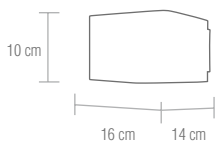

CUB

Colección en página 120.
Collection on page 120.