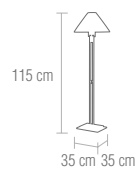

SE-4-01659-1-AT