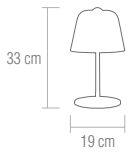

BADER

Colección en página 124.
Collection on page 124.