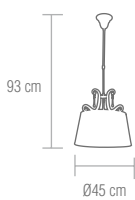

SE-7-4249-3-11

Colgante regulable acabado cromo, pantalla de tela blanca.
bombillas / 3xE14 - 60W
Bombilla de bajo consumo "o similar"

Adjustable chrome lamp with white fabric shade.
bulbs / 3xE14 - 60W
Energy saving lamp "or similar"