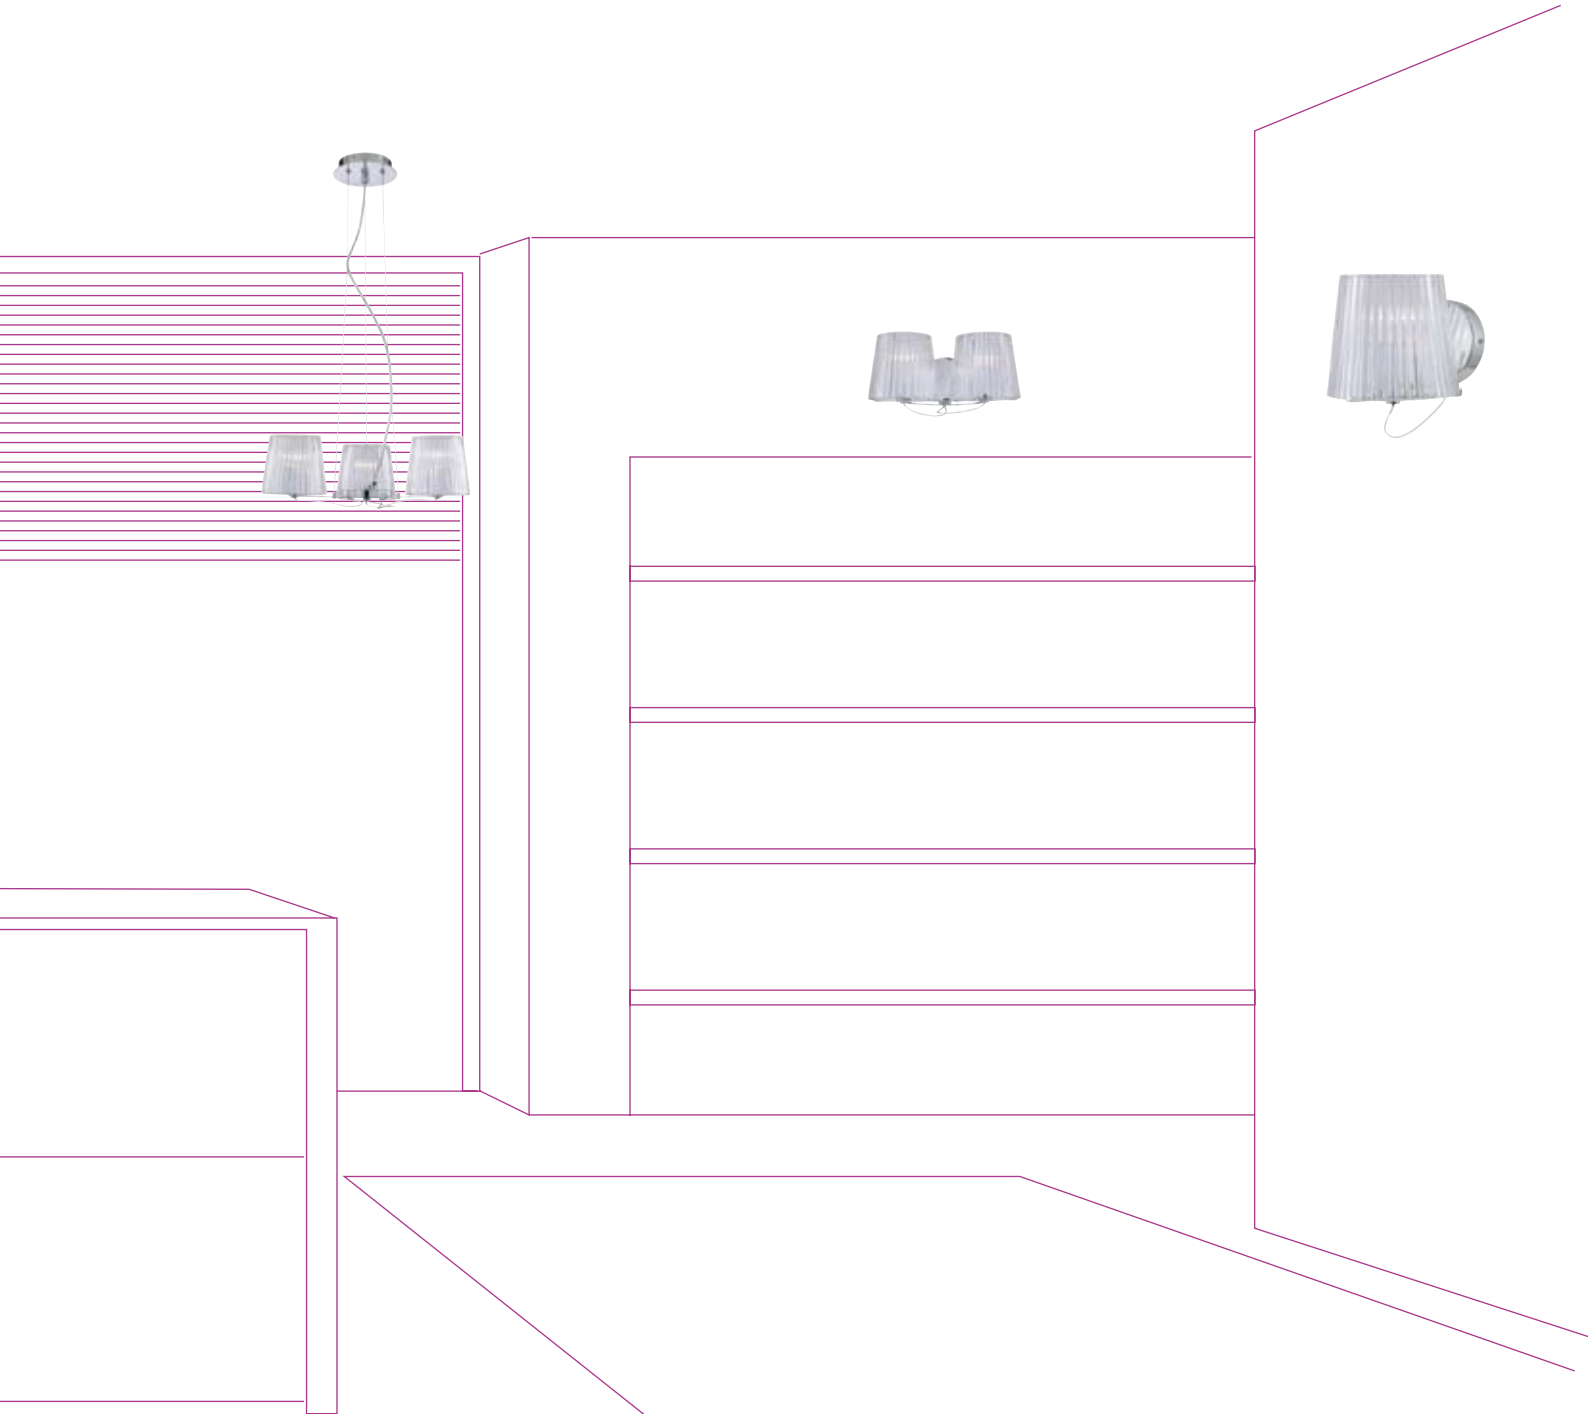

ocean

by SHTeam