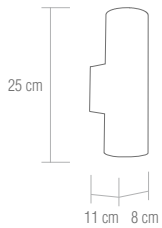

9-00203-2-OX

Aplique acabado óxido.
bombillas / 1x E14 - 40W
Bombilla de bajo consumo "o similar"

Oxidation finish wall lamp.
bulbs / 1x E14 - 40W
Energy saving lamp "or similar"