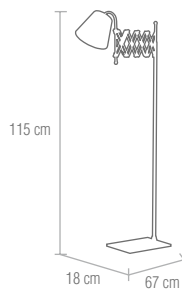

Lámpara extensible de sobremesa acabado cuero
con pantalla de tela cuero.
bombillas / 1x E14 - 40W
Bombilla de bajo consumo "o similar"

Antique finish extending lamp, antique fabric shade.
bulbs / 1x E14 - 40W
Energy saving lamp "or similar"