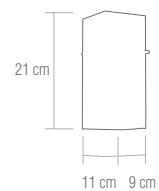

9-01234-1-OX

Aplique acabado óxido.
bombillas / 1x G9 - 40W

Oxidation finish wall lamp.
bulbs / 1x G9 - 40W