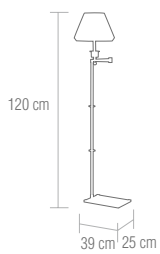

BELL

Colección en página 112.  
Collection on page 112.

SE-4-331-1-SN

SHY

Colección en página 116.  
Collection on page 116.

SE-4-01569-1-AT

Lámpara de pie acabado cuero mate con pantalla beige.  
**bombillas** / 1x E14 - 60W  
 Bombilla de bajo consumo  "o similar"