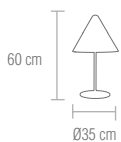

TÁNGER

Colección en página 012.
Collection on page 012.