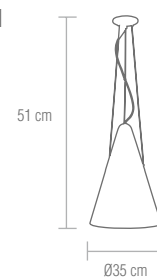

Colgante acabado cromo con pantalla de papel blanco plisado.

bombillas / 1xE27 - 40W

Bombilla de bajo consumo "o similar"

Chrome plated metal finish pendant. White paper shade.

bulbs / 1xE27 - 40W

Energy saving lamp "or similar"