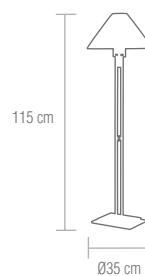

SE-4-01659-1-AT

Lámpara de pie acabado bronce satinado con pantalla de seda beige.

bombillas / 1x E27 - 60W

Bombilla de bajo consumo "o similar"

Satin brass metal finish floor lamp. Silk beige shade.

bulbs / 1x E27 - 60W

Energy saving lamp "or similar"