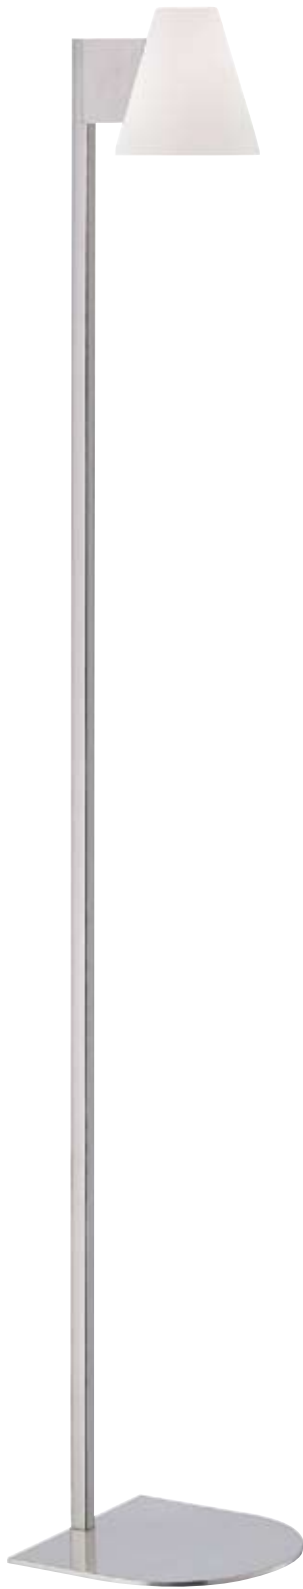

SE-4-331-1-SN

Lámpara de pie acabado níquel satinado
con pantalla de cristal opal mate.
bombillas / 1x G9 - 40W

Satin Nickel finish floor lamp. Opal matt
glass shade.
bulbs / 1x G9 - 40W