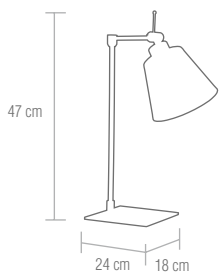

SE-4-01650-1-SC

Lámpara sobremesa acabado cromo satinado con pantalla de papel blanca.

bombillas / 1xE27 - 40W

Bombilla de bajo consumo "o similar"

Satin chrome metal finish table lamp. White paper shade.

bulbs / 1xE27 - 40W

Energy saving lamp "or similar"