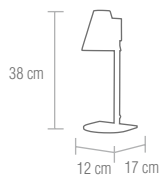

SE-4-326-1-SN

Sobremesa acabado níquel satinado con pantalla de cristal opal mate.
bombillas / 1x G9 - 40W

Satin Nickel finish table lamp. Opal matt glass shade.
bulbs / 1x G9 - 40W