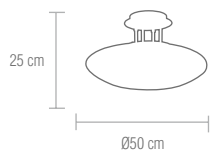

SE-6-0072-3-WHB

Semitecho acabado níquel satinado blanco y marrón.
bombillas / 3x E14 - 40W
Bombilla de bajo consumo "o similar"

White and brown semi-flush, satin nickel metal finish.
bulbs / 3x E14 - 40W
Energy saving lamp "or similar"