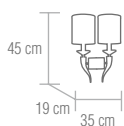

CARLA

Colección en página 066.
Collection on page 066.