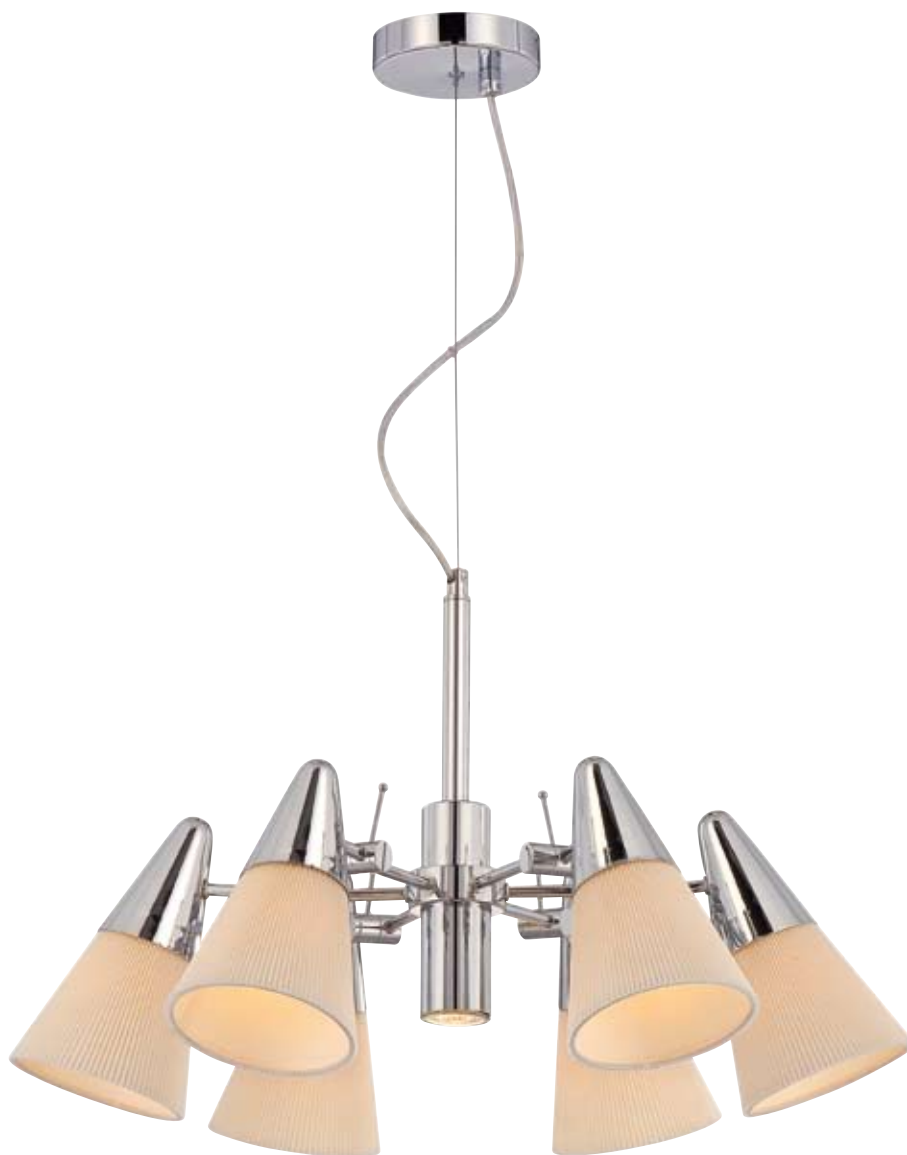

### SE-1-01661-4-CH

Lámpara acabado cromo con pantallas de papel blanco plisado.

**bombillas** / 6xE14 - 25W + 1xGU10 - 50W

Bombilla de bajo consumo  "o similar"

Chrome plated metal finish lamp. White paper shade.