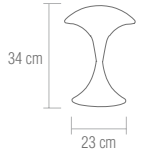

4-01564-1-CH

Lámpara de sobremesa que combina metal en cromo y cristal opal blanco.

bombillas / 1xE14 - 40W

Bombilla de bajo consumo "o similar"

Table lamp that combine metal in chrome finish and white opal glass.

bulbs / 1xE14 - 40W

Energy saving lamp "or similar"