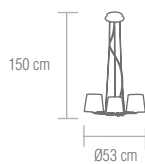

SE-1-60452-3-CH

Lámpara acabado cromo con pantallas de cristal transparente.

bombillas / 3xE14 - 40W

Bombilla de bajo consumo "o similar"

Chrome finish lamp. Clear pleated glass shades.

bulbs / 3xE14 - 40W

Energy saving lamp "or similar"