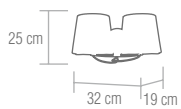

SE-9-60455-2-CH

Aplique acabado cromo con pantallas de cristal transparente.

bombillas / 2xE14 - 40W

Bombilla de bajo consumo "o similar"

Chrome finish wall lamp. Clear pleated glass shades.

bulbs / 2xE14 - 40W

Energy saving lamp "or similar"