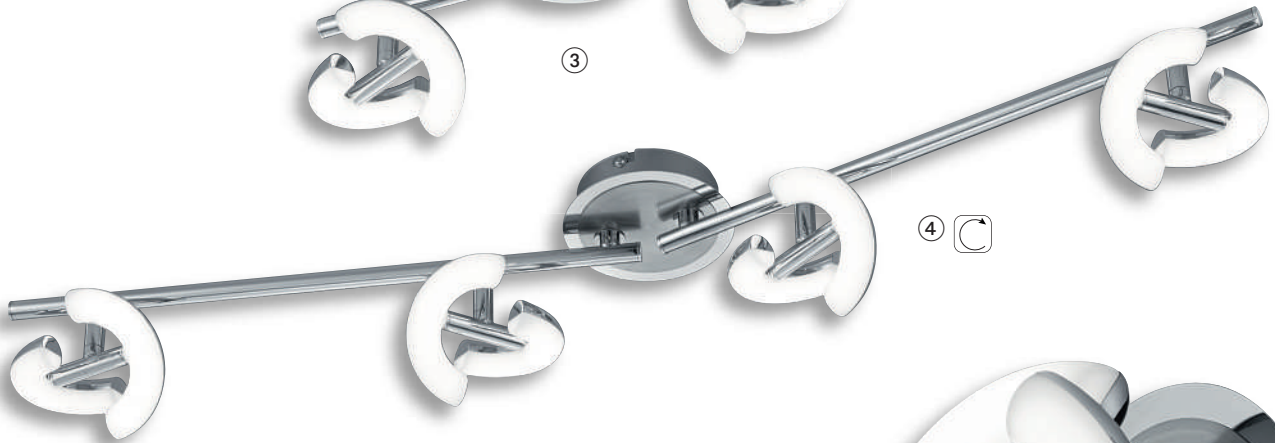

④ **R82511106**
EAN 4017807288728
incl. 1 x SMD, 4 W
320 lm, 3.000 K
Ø 8 cm, ↓ 13 cm

⑤ **R82512106**
EAN 4017807288735
incl. 2 x SMD, 4 W
2 x 320 lm, 3.000 K
↔ 30 cm, ↓ 16 cm

①

②

③

④

⑥

AVIGNON