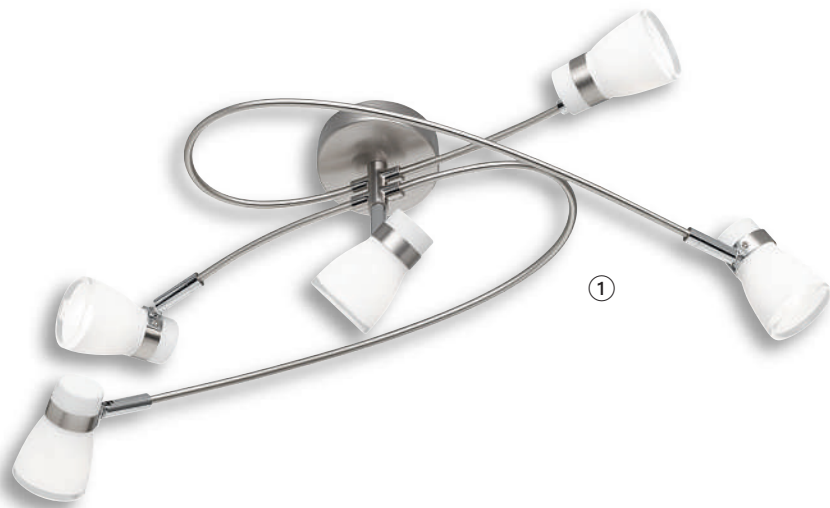

①

②

SOCHAUX

Nickel matt, Glas
nickel mat, glass

excl. G9, max. 18 W

③

⑤

④

① **R61955007**
EAN 4017807305463
excl. 5 x G9, max. 18 W
↔ 60,5 x 29 cm, ↓ 21 cm

② **R81954007**
EAN 4017807305456
excl. 4 x G9, max. 18 W
↔ 70,5 cm, ↓ 17 cm

③ **R81953907**
EAN 4017807305449
excl. 3 x G9, max. 18 W
Ø 25 cm, ↓ 16 cm

④ **R81952007**
EAN 4017807305432
excl. 2 x G9, max. 18 W
↔ 27,5 cm, ↓ 16 cm

⑤ **R81951007**
EAN 4017807305425
excl. 1 x G9, max. 18 W
Ø 8 cm, ↓ 15 cm