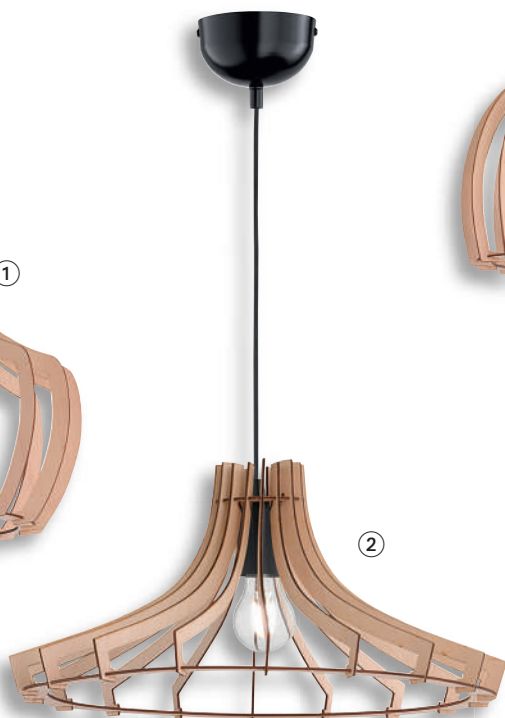

①

②

③

WOOD

Holz
wood

excl. E27, max. 60 W A++ - E

④

⑤

① **R30253830**
EAN 4017807301915
excl. 1 x E27, max. 60 W
Ø 44 cm, ↓ max. 150 cm

② **R30254730**
EAN 4017807301939
excl. 1 x E27, max. 60 W
Ø 44 cm, ↓ max. 150 cm

③ **R30253030**
EAN 4017807301922
excl. 1 x E27, max. 60 W
Ø 30 cm, ↓ max. 150 cm

④ **R30256030**
EAN 4017807306149
excl. 1 x E27, max. 60 W
Ø 60 cm, ↓ max. 150 cm

⑤ **R30255030**
EAN 4017807306132
excl. 1 x E27, max. 60 W
Ø 50 cm, ↓ max. 150 cm