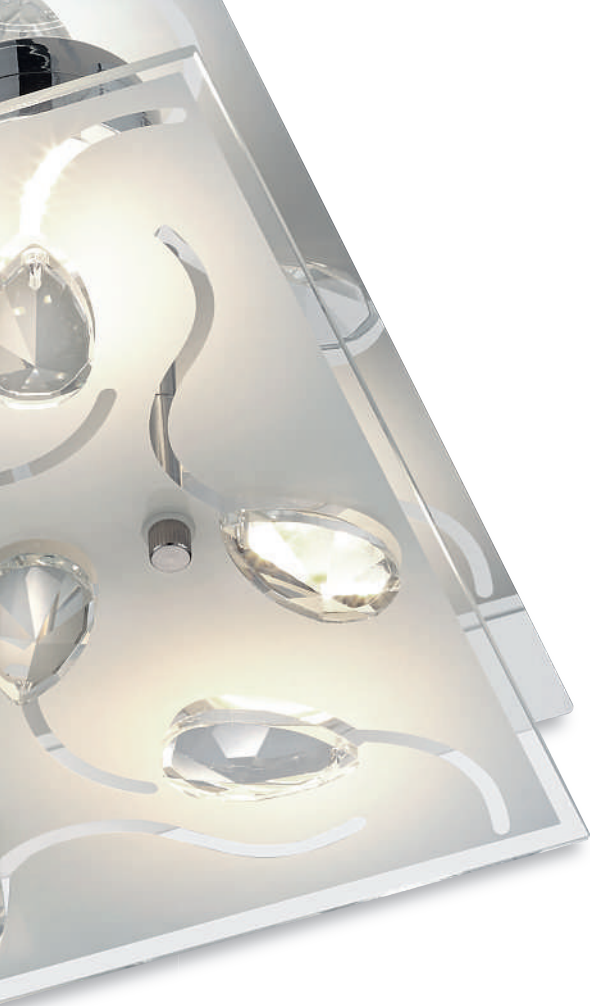

①

②

③

④

ERIS

chrom, Glas
chrome, glass
incl. SMD-LED

A+

① **R62084106**
EAN 4017807292077
incl. SMD, 4 x 5 W
4 x 400 lm, 3.000 K
↔ 22 x 22 cm, ↑ 7 cm

② **R22083106**
EAN 4017807292008
incl. SMD, 3 x 5 W
3 x 400 lm, 3.000 K
↔ 35 x 9 cm, ↑ 7 cm

③ **R22082106**
EAN 4017807291964
incl. SMD, 2 x 5 W
2 x 400 lm, 3.000 K
↔ 24 x 9 cm, ↑ 7 cm

④ **R22081106**
EAN 4017807291902
incl. SMD, 1 x 5 W
400 lm, 3.000 K
↔ 9 x 9 cm, ↑ 7 cm