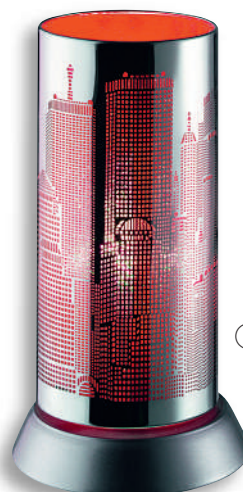

URANUS

Kunststoff
plastic

excl. E27, max. 60 W A++ - E

①

②

③

④

CITY

Lasercut, chrom
lasercut, chrome

excl. E27, max. 60 W A++ - E

excl. E14, max. 30 W A++ - E

⑤

⑥

⑦

① **R30351006**
EAN 4017807264845
excl. 1 x E27, max. 60 W
Ø 32 cm, ↑ 150 cm

② **R30351002**
EAN 4017807266573
excl. 1 x E27, max. 60 W
Ø 32 cm, ↑ 150 cm

③ **R30081006**
EAN 4017807249897
excl. 1 x E27, max. 60 W
↑ max. 150 cm, Ø 20 cm

④ **R30081092**
EAN 4017807249910
excl. 1 x E27, max. 60 W
↑ max. 150 cm, Ø 20 cm

⑤ **R50081006**
EAN 4017807235005
excl. 1 x E14, max. 30 W
↑ 21,5 cm, Ø 10 cm

⑥ **R50081010**
EAN 4017807235012
excl. 1 x E14, max. 30 W
↑ 21,5 cm, Ø 10 cm

⑦ **R50081092**
EAN 4017807236132
excl. 1 x E14, max. 30 W
↑ 21,5 cm, Ø 10 cm