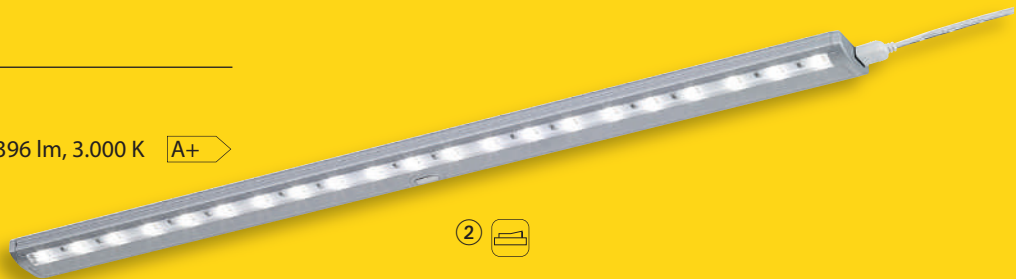

BASE

Kunststoff
plastic

incl. SMD-LED, 5,8 W, 396 lm, 3.000 K **A+**

②