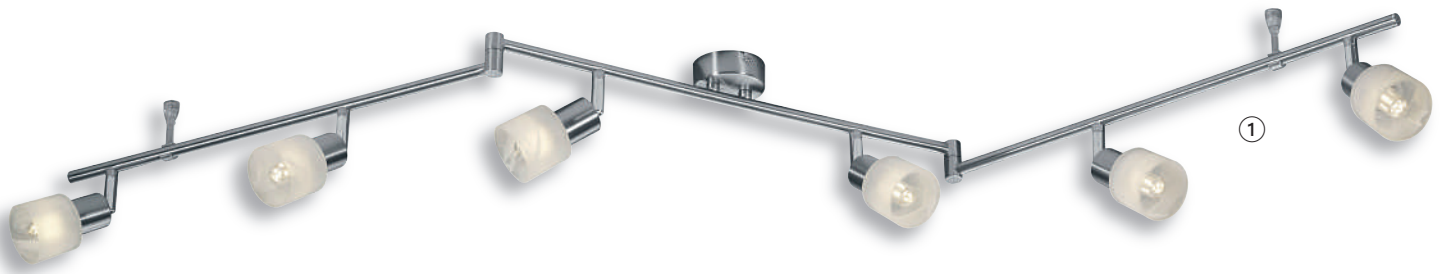

①

②

LAVAL

Nickel matt, Glas alabasterfarbig
nickel mat, glass alabaster-coloured
incl. LED G9 Leuchtmittel A+

③

④

⑤

① **R82076107**
EAN 4017807258523
incl. 6 x LED G9, 2,5 W
6 x 200 lm, 3.000 K
↔ 160 cm, ↑ 18,5 cm

② **R82074107**
EAN 4017807258516
incl. 4 x LED G9, 2,5 W
4 x 200 lm, 3.000 K
↔ 71 cm, ↑ 18,5 cm

③ **R82073907**
EAN 4017807258509
incl. 3 x LED G9, 2,5 W
3 x 200 lm, 3.000 K
Ø 24 cm, ↑ 18,5 cm

④ **R82072107**
EAN 4017807258493
incl. 2 x LED G9, 2,5 W
2 x 200 lm, 3.000 K
↔ 39 cm, ↑ 16 cm

⑤ **R82071107**
EAN 4017807258486
incl. LED G9, 2,5 W
200 lm, 3.000 K
Ø 7 cm, ↑ 16 cm