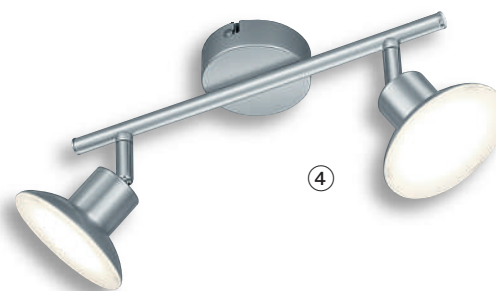

⑥ **R82771106**
EAN 4017807299991
incl. SMD, 1 x 4 W
330 lm, 3.000 K
↔ 10 cm, ↑ 10 cm

①

DIJON

titanfarbig
titanium-coloured

incl. SMD-LED A+

②

③

⑤