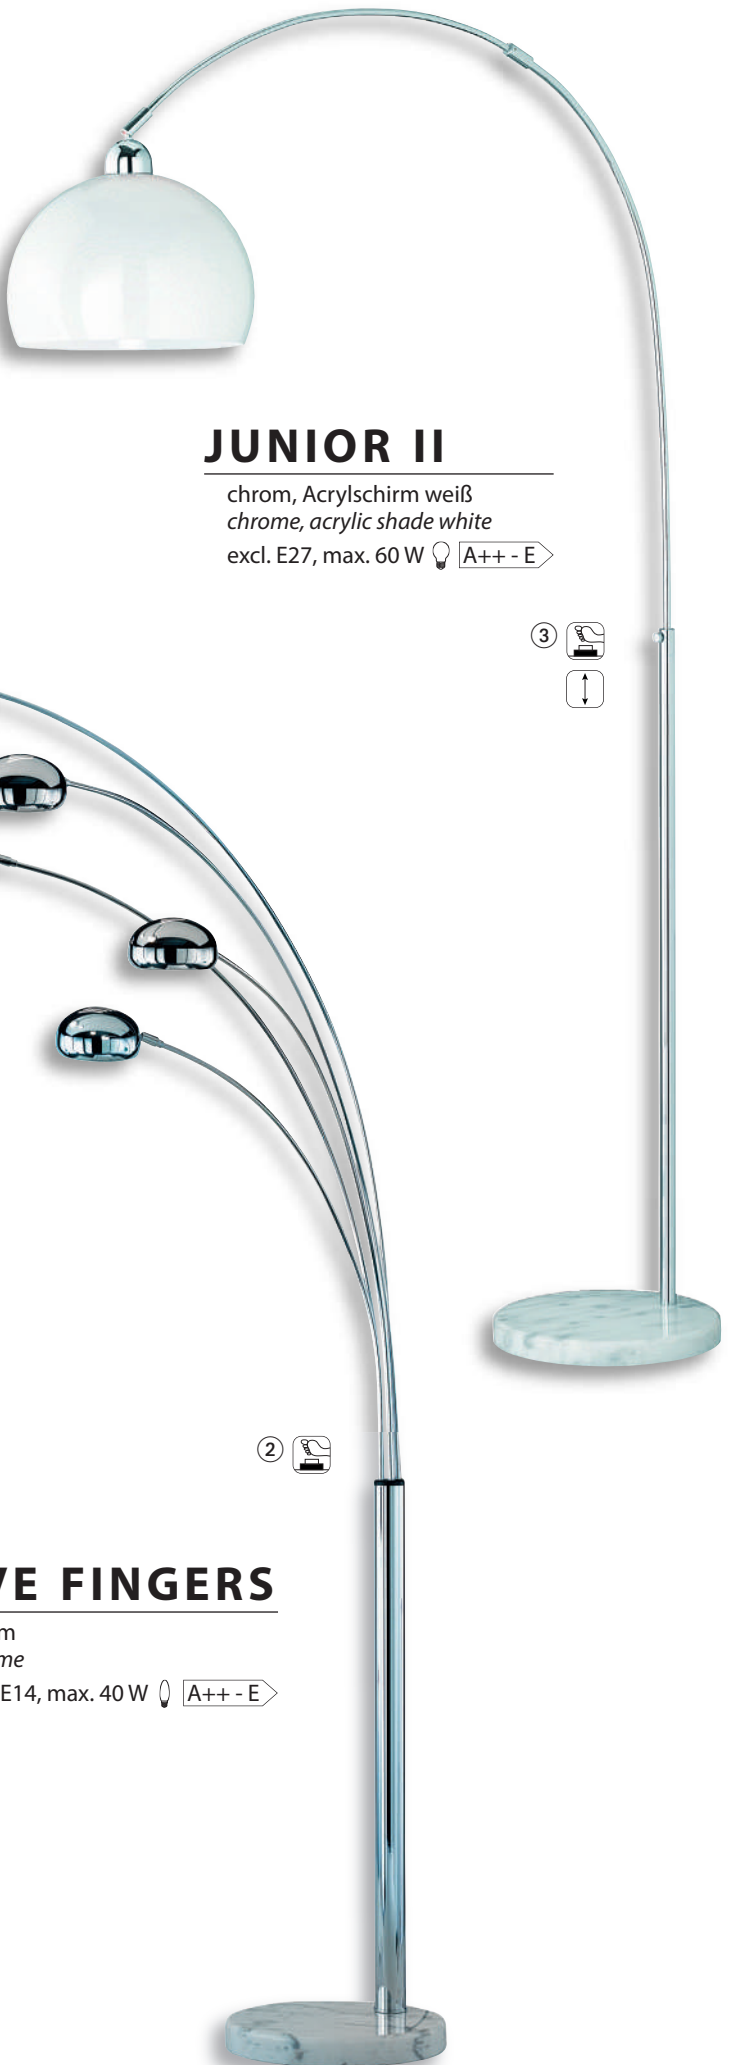

incl. SMD, 15 W, 1.200 lm, 3.000 K

A

incl. SMD, 3 W, 240 lm, 3.000 K

A++

① **R42562107**
EAN 4017807265354
incl. SMD, 15 W
1.200 lm, 3.000 K
incl. SMD, 3 W
240 lm, 3.000 K
↑ 180 cm, ↔ 23 x 23 cm

② **R42292108**
EAN 4017807270785
incl. SMD, 20 W
1.800 lm, 3.000 K
incl. SMD, 5 W
450 lm, 3.000 K
↑ 180 cm, Ø 25 cm

③ **R42292107**
EAN 4017807266078
incl. SMD, 20 W
1.800 lm, 3.000 K
incl. SMD, 5 W
450 lm, 3.000 K
↑ 180 cm, Ø 25,4 cm

SPOCK-LED

Nickel matt oder Messing matt
nickel mat or brass mat

incl. SMD, 20 W, 1.800 lm, 3.000 K

A+

incl. SMD, 5 W, 450 lm, 3.000 K

A+

JUNIOR II

chrom, Acrylschirm weiß
chrome, acrylic shade white

excl. E27, max. 60 W A++ - E

WEGA

chrom
chrome