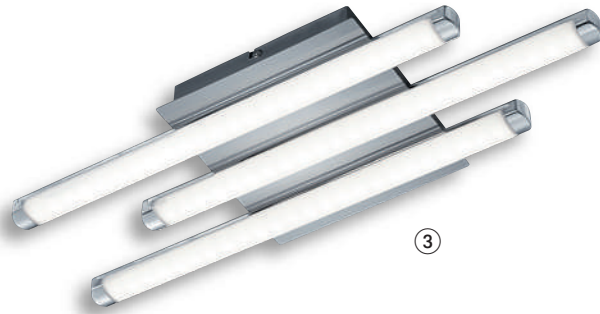

② **R12076906**
EAN 4017807280586
incl. SMD, 24 W
2.250 lm, 3.000 K
Ø 63 cm, ↑ max. 150 cm

STREET

chrom, Acryl
chrome, acryl
incl. SMD-LED

A+

①

②

③

④