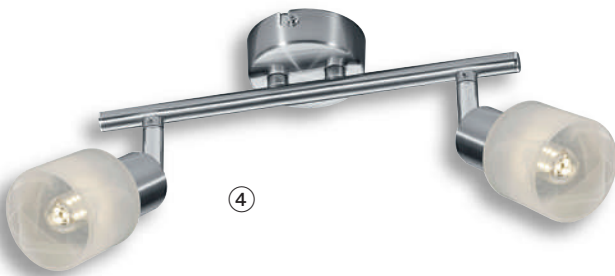

①

②

LAVAL

Nickel matt, Glas alabasterfarbig
nickel mat, glass alabaster-coloured
incl. LED G9 Leuchtmittel A+

③

④

⑤

① **R82076107**
EAN 4017807258523
incl. 6 x LED G9, 2,5 W
6 x 200 lm, 3.000 K
↔ 160 cm, ↑ 18,5 cm

② **R82074107**
EAN 4017807258516
incl. 4 x LED G9, 2,5 W
4 x 200 lm, 3.000 K
↔ 71 cm, ↑ 18,5 cm

③ **R82073907**
EAN 4017807258509
incl. 3 x LED G9, 2,5 W
3 x 200 lm, 3.000 K
Ø 24 cm, ↑ 18,5 cm

④ **R82072107**
EAN 4017807258493
incl. 2 x LED G9, 2,5 W
2 x 200 lm, 3.000 K
↔ 39 cm, ↑ 16 cm

⑤ **R82071107**
EAN 4017807258486
incl. LED G9, 2,5 W
200 lm, 3.000 K
Ø 7 cm, ↑ 16 cm