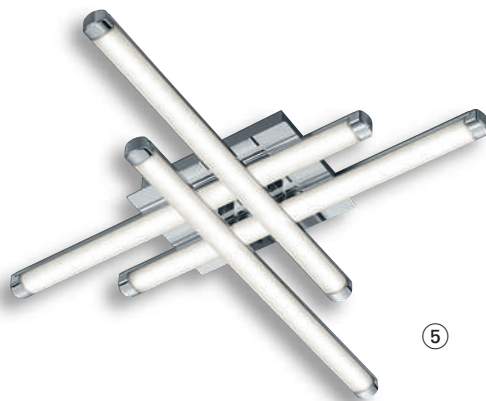

② **R12076906**
EAN 4017807280586
incl. SMD, 24 W
2.250 lm, 3.000 K
Ø 63 cm, ↑ max. 150 cm

STREET

chrom, Acryl
chrome, acryl
incl. SMD-LED

A+

①

②

③

④