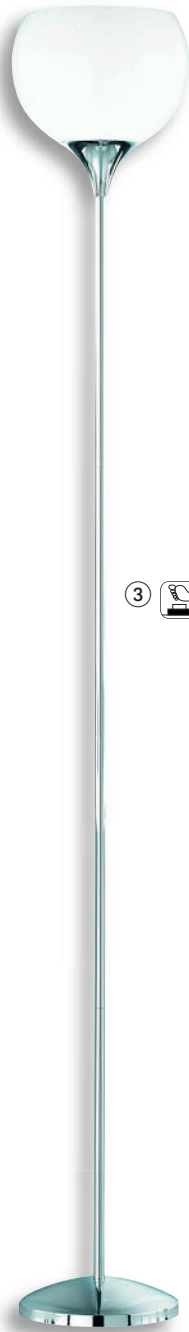

JUNIOR

chrom, Acrylschild weiß
chrome, acrylic shade white
excl. E27, max. 60 W **A++ - E**