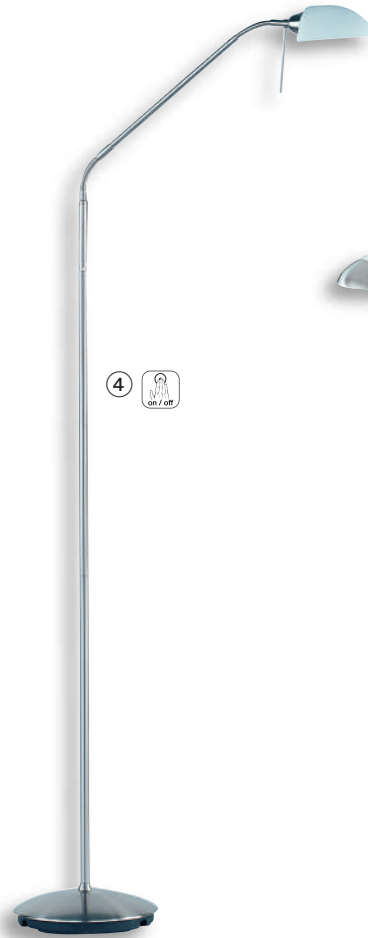

PILLE

Nickel matt, Glas opal weiß
nickel mat, glass opal white
incl. G9, 28 W ECO, 370 lm, 2.800 K

ECO
HALOGEN