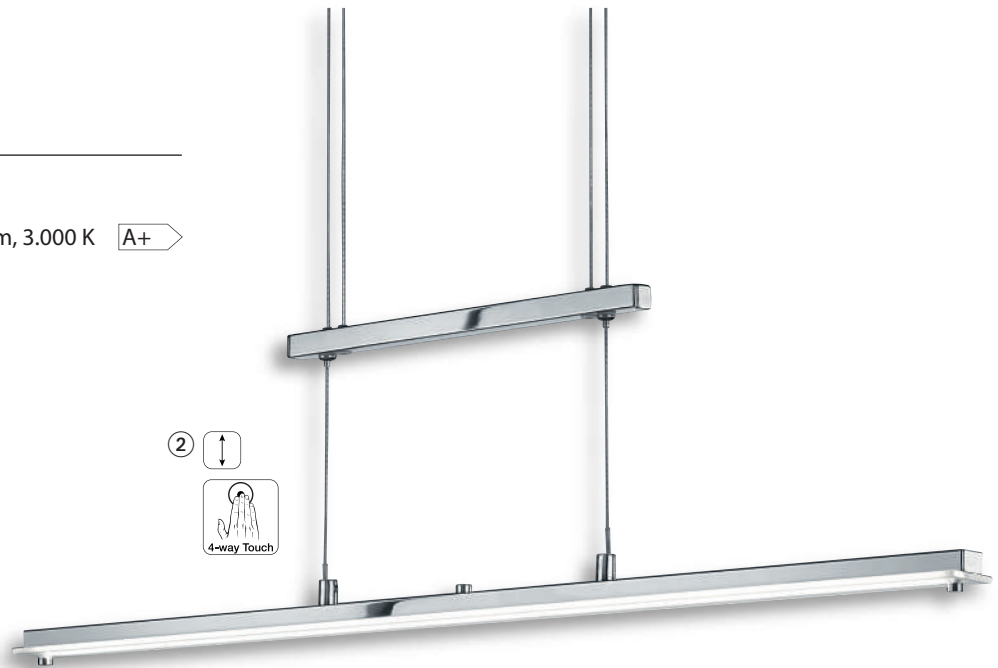

MELON

chrom, Glas
chrome, glass

incl. SMD-LED, 15 W, 1.400 lm, 3.000 K A+

① **R32212100**
EAN 4017807329353
incl. SMD, 25 W
2.500 lm, 3.000 K
↔ 92 cm, ↑ 150 cm

② **R32591506**
EAN 4017807338683
incl. SMD, 15 W
1.400 lm, 3.000 K
↔ 80 cm, ↑ 85 - 157 cm