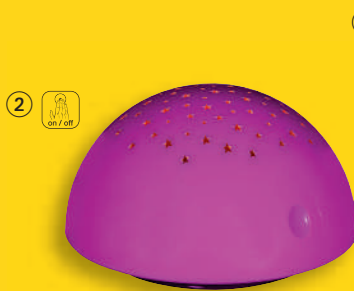

⑤ **R62891087**
 EAN 4017807249941
 incl. SMD, 8 W
 600 lm, 3.000 K
 incl. Schalter
 incl. switch
 ↔ 62,5 cm

SIRIUS

Kunststoff weiß, blau, silber, lila
plastic, white, blue, silver, lilac
 excl. 3 x 1,5 V AA