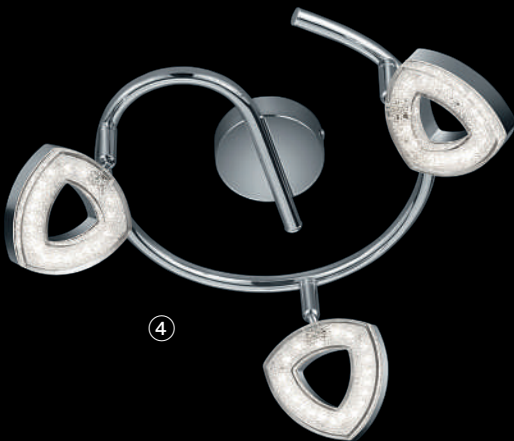

TOURS

chrom, Acryl mit Kristalleffekt
chrome, acryl, crystal effect

incl. SMD-LED A+

① **R62135106**
EAN 4017807302479
incl. 5 x SMD, 4,5 W
5 x 400 lm, 3.000 K
↔ 54 x 20 cm, ↑ 17 cm

② **R82132106**
EAN 4017807302431
incl. 2 x SMD, 4,5 W
2 x 400 lm, 3.000 K
↔ 30 cm, ↑ 17 cm

③ **R82134106**
EAN 4017807302455
incl. 4 x SMD, 4,5 W
4 x 400 lm, 3.000 K
↔ 80 cm, ↑ 14 cm

④ **R82139106**
EAN 4017807302448
incl. 3 x SMD, 4,5 W
3 x 400 lm, 3.000 K
↔ 25 cm, ↑ 13 cm

⑤ **R82131106**
EAN 4017807302424
incl. 1 x SMD, 4,5 W
400 lm, 3.000 K
↔ 8 x 15,5 cm

⑦ **R52131106**
EAN 4017807306187
incl. 1 x SMD, 4,5 W
400 lm, 3.000 K
↑ 36 cm

⑦ **R22131106**
EAN 4017807306194
incl. 1 x SMD, 4,5 W
400 lm, 3.000 K
↑ 37 cm