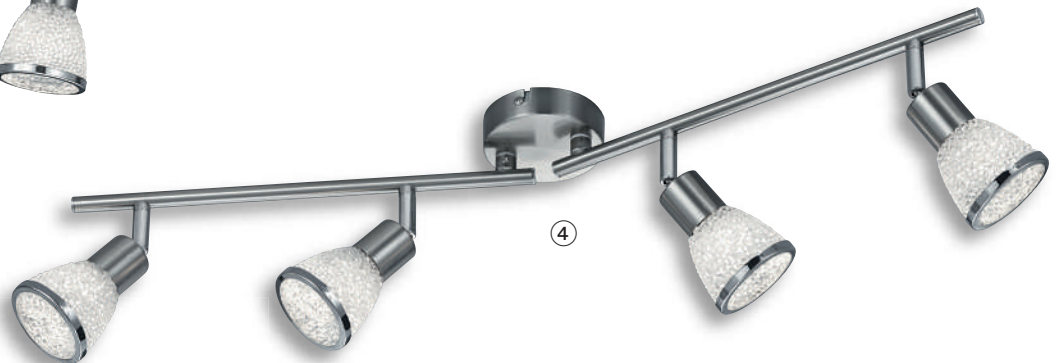

① **R62761507**
EAN 4017807299120
incl. LED G9, 5 x 2,5 W
5 x 200 lm, 3.000 K
↑ 20 cm, ↔ 72,5 x 37 cm

② **R32761407**
EAN 4017807299137
incl. LED G9, 4 x 2,5 W
4 x 200 lm, 3.000 K
↔ 74,5 cm, ↑ 75 - 150 cm

③ **R82769307**
EAN 4017807302080
incl. LED G9, 3 x 2,5 W
3 x 200 lm, 3.000 K
Ø 30 cm, ↑ 17 cm

④ **R82761407**
EAN 4017807299090
incl. LED G9, 4 x 2,5 W
4 x 200 lm, 3.000 K
↔ 71,5 cm, ↑ 19 cm

⑤ **R82761107**
EAN 4017807298987
incl. LED G9, 1 x 2,5 W
200 lm, 3.000 K
Ø 8 cm, ↑ 10,5 cm

⑥ **R82761207**
EAN 4017807298994
incl. LED G9, 2 x 2,5 W
2 x 200 lm, 3.000 K
↔ 30,5 cm, ↑ 18 cm