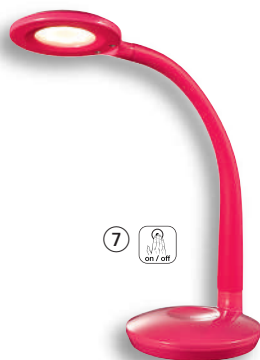

COBRA

weiß, schwarz, blau, grün, titanfarben, fuchsia
white, black, blue, green, titanium-coloured, fuchsia

incl. SMD-LED, 3 W, 300 lm, 3.000 K A++

① **R52181511**
EAN 4017807247503
incl. SMD, 5 W
350 lm, 3.000 K
↑ 20 cm, Ø 10 cm

② **R52141302**
EAN 4017807264456
incl. SMD, 1 x 3 W
260 lm, 3.000 K
↑ 28 cm, ↔ 10 cm

③ **R52141387**
EAN 4017807271485
incl. SMD, 1 x 3 W
260 lm, 3.000 K
↑ 28 cm, ↔ 10 cm

④ **R52141301**
EAN 4017807264432
incl. SMD, 1 x 3 W
260 lm, 3.000 K
↑ 28 cm, ↔ 10 cm

⑤ **R52721101**
EAN 4017807258417
incl. SMD, 1 x 3 W
300 lm, 3.000 K
↑ 46,5 cm, Ø 13 cm

⑥ **R52721102**
EAN 4017807258424
incl. SMD, 1 x 3 W
300 lm, 3.000 K
↑ 46,5 cm, Ø 13 cm

⑦ **R52721193**
EAN 4017807268706
incl. SMD, 1 x 3 W
300 lm, 3.000 K
↑ 46,5 cm, Ø 13 cm

⑧ **R52721112**
EAN 4017807268584
incl. SMD, 1 x 3 W
300 lm, 3.000 K
↑ 46,5 cm, Ø 13 cm

⑨ **R52721115**
EAN 4017807268591
incl. SMD, 1 x 3 W
300 lm, 3.000 K
↑ 46,5 cm, Ø 13 cm

⑩ **R52721187**
EAN 4017807258431
incl. SMD, 1 x 3 W
300 lm, 3.000 K
↑ 46,5 cm, Ø 13 cm