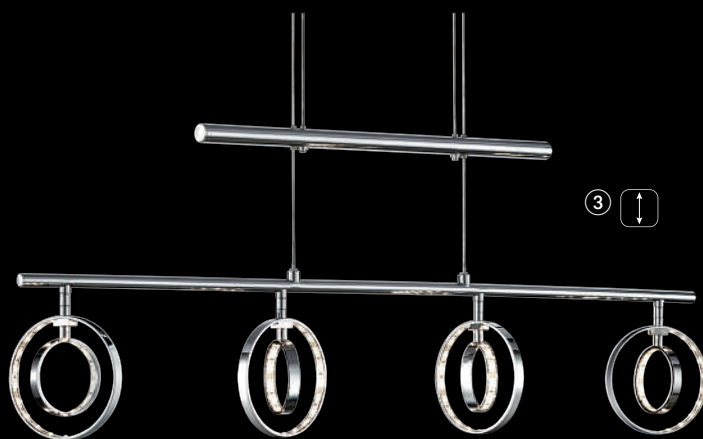

①

②

③ ↑

⑤

PRATER

chrom
chrome

incl. SMD-LED A++

④

① **R32704906**
EAN 4017807265996
incl. 4 x SMD, 4 W
4 x 360 lm, 3.000 K
↑ max. 120 cm, ↔ 66 cm

② **R32703906**
EAN 4017807265989
incl. 3 x SMD, 4 W
3 x 360 lm, 3.000 K
↑ max. 120 cm, Ø 27 cm

③ **R32604106**
EAN 4017807272420
incl. 4 x SMD, 4 W
4 x 360 lm, 3.000 K
↔ 90 cm, ↑ 98 - 173 cm

④ **R52702406**
EAN 4017807270891
incl. 2 x SMD, 4 W
2 x 360 lm, 3.000 K
↑ 45 cm, Ø max. 34 cm

⑤ **R42703106**
EAN 4017807260991
incl. 2 x SMD, 4 W
3 x 360 lm, 3.000 K
↑ 140 cm, Ø max. 34 cm