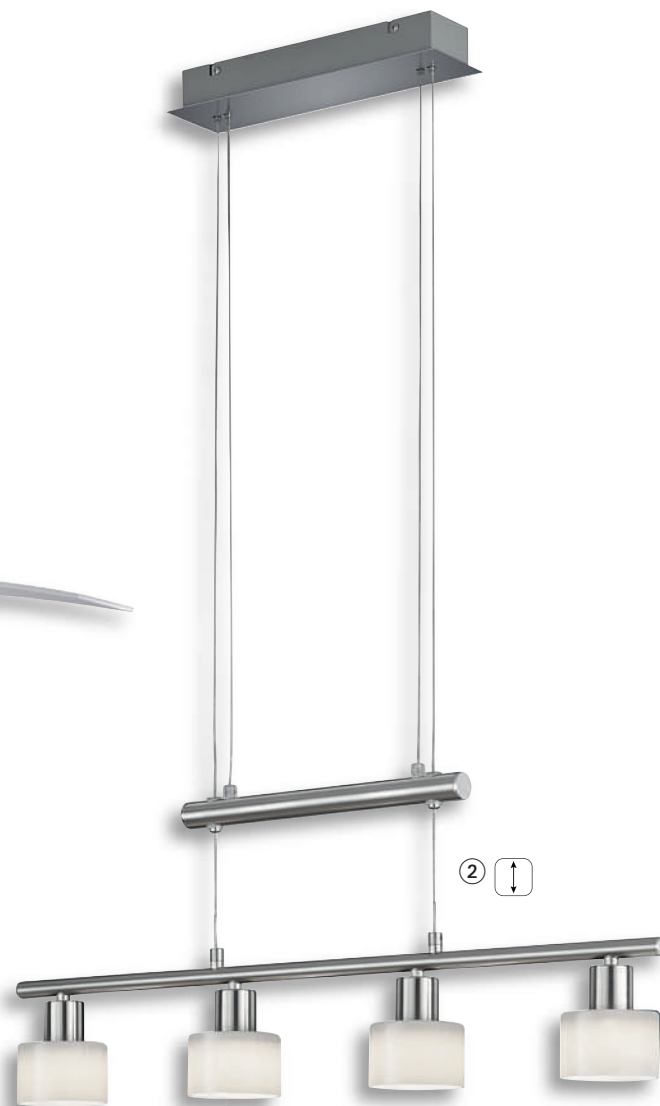

PAPAJA

Aluminium lackiert, Glas weiß satiniert mit Klarrand
aluminium lacquered, white satinated glass with clear border
incl. SMD-LED, 5 W, 390 lm, 3.000 K A++

GUAVE

Nickel matt, Glas weiß glänzend
nickel mat, glass white
incl. SMD-LED, 4,5 W, 400 lm, 3.000 K A+

LIME

chrom, Glas
chrome, glass
incl. SMD-LED, 15 W, 1.200 lm, 3.000 K A

① **R32504105**
EAN 4017807253993
incl. 4 x SMD, 5 W
4 x 390 lm, 3.000 K
↔ 80 cm, ↑ max. 120 cm

② **R32514907**
EAN 4017807277722
incl. 4 x SMD, 4,5 W
4 x 400 lm, 3.000 K
↔ 70 cm, ↑ 80 - 135 cm

③ **R32531506**
EAN 4017807296914
incl. SMD, 15 W
1.200 lm, 3.000 K
↔ 81 cm, ↑ 70 - 140 cm