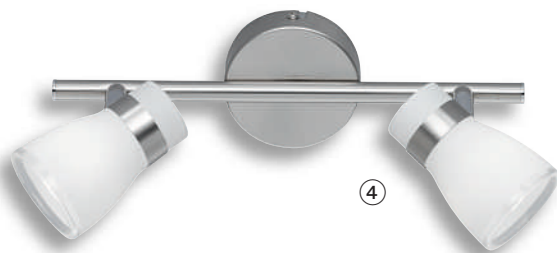

④

① **R61955007**
EAN 4017807305463
excl. 5 x G9, max. 18 W
↔ 60,5 x 29 cm, ↓ 21 cm

② **R81954007**
EAN 4017807305456
excl. 4 x G9, max. 18 W
↔ 70,5 cm, ↓ 17 cm

③ **R81953907**
EAN 4017807305449
excl. 3 x G9, max. 18 W
Ø 25 cm, ↓ 16 cm

④ **R81952007**
EAN 4017807305432
excl. 2 x G9, max. 18 W
↔ 27,5 cm, ↓ 16 cm

⑤ **R81951007**
EAN 4017807305425
excl. 1 x G9, max. 18 W
Ø 8 cm, ↓ 15 cm