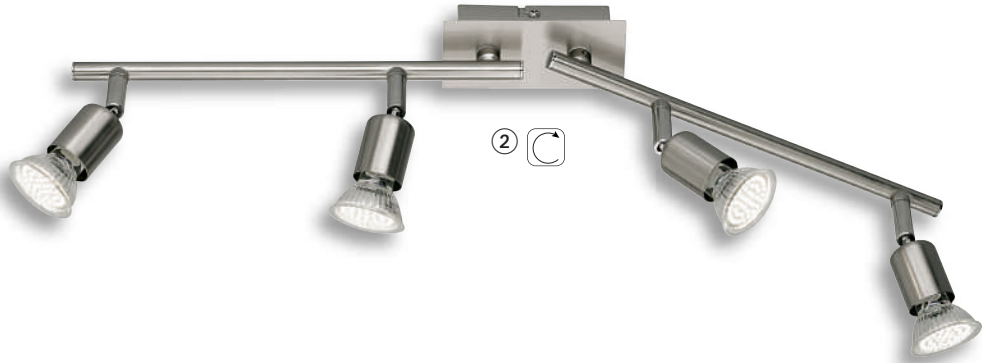

①

②

③

④

NIMES

Nickel matt
nickel mat

incl. LED GU10 Leuchtmittel

⑤

① **R82946107**
EAN 4017807239980
incl. 6 x LED GU10, 3W
6 x 230 lm, 3.000 K
↔ 3 x 50 cm

② **R82944107**
EAN 4017807239973
incl. 4 x LED GU10, 3W
4 x 230 lm, 3.000 K
↔ 60 cm

③ **R82943107**
EAN 4017807239966
incl. 3 x LED GU10, 3W
3 x 230 lm, 3.000 K
↔ 45 cm

④ **R82941107**
EAN 4017807239942
incl. 1 x LED GU10, 3W
230 lm, 3.000 K
↓ 12 cm, ↔ 5,5 cm

⑤ **R82942107**
EAN 4017807239959
incl. 2 x LED GU10, 3W
2 x 230 lm, 3.000 K
↔ 30 cm