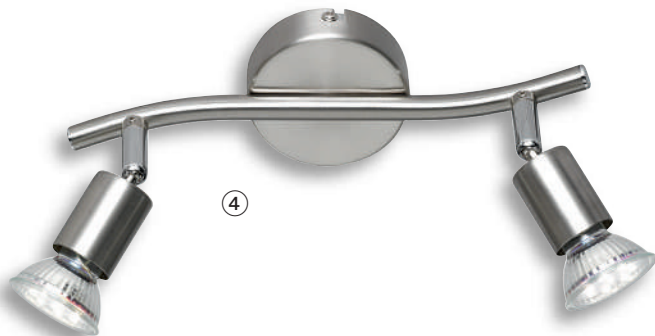

①

②

LAON

Nickel matt
nickel mat

incl. LED GU10 Leuchtmittel

③

④

⑤

① **R82966107**
EAN 4017807282870
incl. 6 x LED GU10, 3 W
6 x 230 lm, 3.000 K
↔ max. 150 cm

② **R82964107**
EAN 4017807282863
incl. 4 x LED GU10, 3 W
4 x 230 lm, 3.000 K
↔ max. 60 cm

③ **R82963907**
EAN 4017807282856
incl. 3 x LED GU10, 3 W
3 x 230 lm, 3.000 K
Ø 25 cm

④ **R82962107**
EAN 4017807282849
incl. 2 x LED GU10, 3 W
2 x 230 lm, 3.000 K
↔ 25 cm

⑤ **R82961107**
EAN 4017807282832
incl. 1 x LED GU10, 3 W
230 lm, 3.000 K
Ø 8 cm