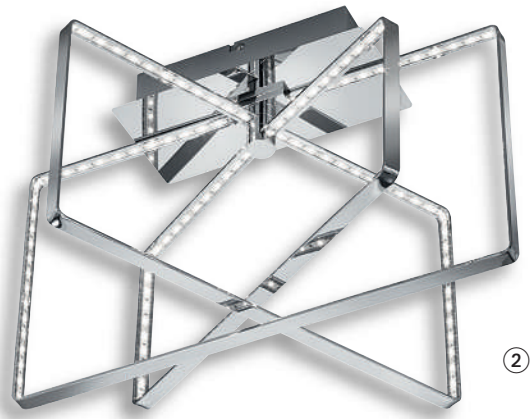

④ **R22431107**
 EAN 4017807282528
 incl. 1 x LED GU10, 3 W
 230 lm, 3.000 K
 ↓ 11 x 11 cm, ↔ 10 cm

TIVOLI

chrom
chrome

incl. SMD-LED A+

① **R32524106**
EAN 4017807289190
incl. 4 x SMD, 4,5 W
4 x 360 lm, 3.000 K
↔ 80 cm, ↑ 88 - 150 cm