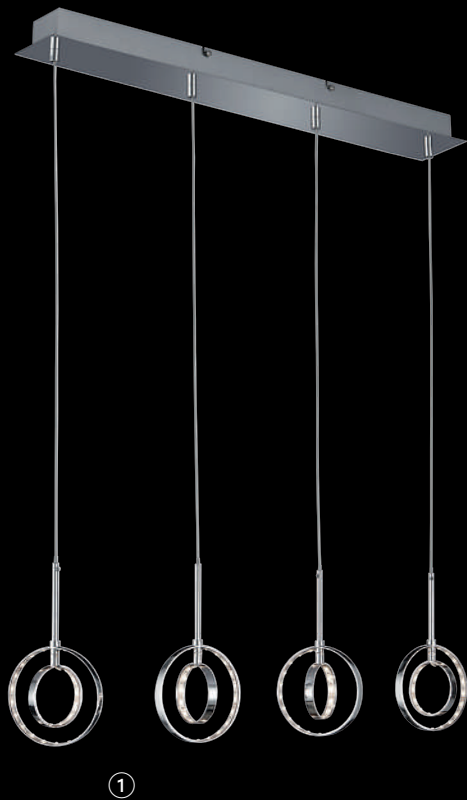

①

②

③ ↑

⑤

PRATER

chrom
chrome

incl. SMD-LED A++

④

① **R32704906**
EAN 4017807265996
incl. 4 x SMD, 4 W
4 x 360 lm, 3.000 K
↑ max. 120 cm, ↔ 66 cm

② **R32703906**
EAN 4017807265989
incl. 3 x SMD, 4 W
3 x 360 lm, 3.000 K
↑ max. 120 cm, Ø 27 cm

③ **R32604106**
EAN 4017807272420
incl. 4 x SMD, 4 W
4 x 360 lm, 3.000 K
↔ 90 cm, ↑ 98 - 173 cm

④ **R52702406**
EAN 4017807270891
incl. 2 x SMD, 4 W
2 x 360 lm, 3.000 K
↑ 45 cm, Ø max. 34 cm

⑤ **R42703106**
EAN 4017807260991
incl. 2 x SMD, 4 W
3 x 360 lm, 3.000 K
↑ 140 cm, Ø max. 34 cm