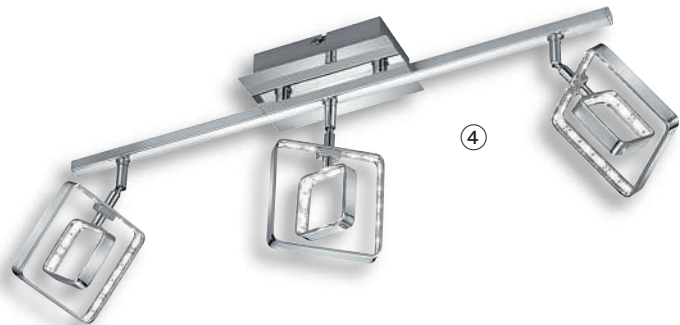

① **R82504106**
EAN 4017807283877
incl. 4 x SMD, 4,5 W
4 x 360 lm, 3.000 K
↔ 38 x 38 cm, ↑ 19 cm

② **R62503106**
EAN 4017807285277
incl. 3 x SMD, 8 W
3 x 900 lm, 3.000 K
↔ 45 x 41 cm, ↑ 29,5 cm

③ **R82502106**
EAN 4017807283853
incl. 2 x SMD, 4,5 W
2 x 360 lm, 3.000 K
↔ 36,5 x 8,5 cm, ↑ 20 cm

④ **R82503106**
EAN 4017807283860
incl. 3 x SMD, 4,5 W
3 x 360 lm, 3.000 K
↔ 52,5 x 8,5 cm, ↑ 20 cm

⑤ **R52502406**
EAN 4017807289183
incl. 2 x SMD, 4,5 W
2 x 360 lm, 3.000 K
↑ 45 cm, ↔ 15 x 15 cm

⑥ **R82501106**
EAN 4017807283846
incl. 1 x SMD, 4,5 W
1 x 360 lm, 3.000 K
↑ 10 x 10 cm, ↔ 16 cm