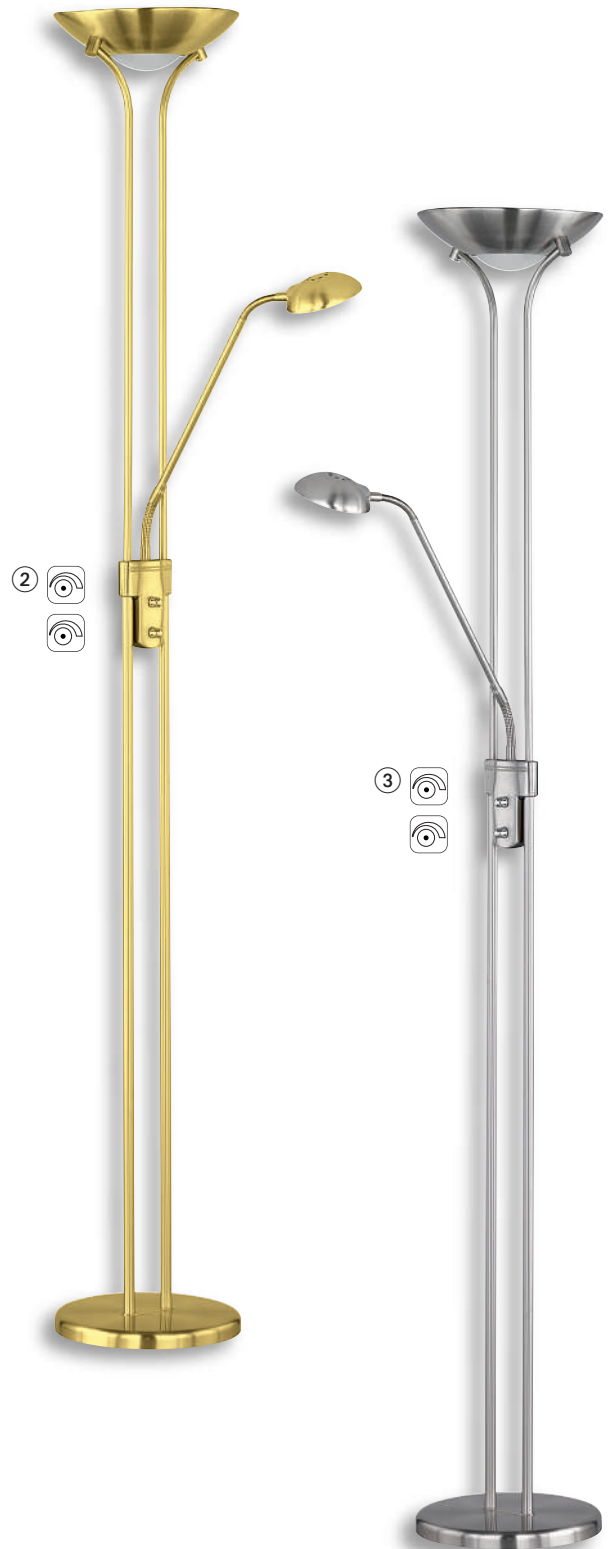

incl. SMD, 15 W, 1.200 lm, 3.000 K

A

incl. SMD, 3 W, 240 lm, 3.000 K

A++

① **R42562107**
EAN 4017807265354
incl. SMD, 15 W
1.200 lm, 3.000 K
incl. SMD, 3 W
240 lm, 3.000 K
↑ 180 cm, ↔ 23 x 23 cm

② **R42292108**
EAN 4017807270785
incl. SMD, 20 W
1.800 lm, 3.000 K
incl. SMD, 5 W
450 lm, 3.000 K
↑ 180 cm, Ø 25 cm

③ **R42292107**
EAN 4017807266078
incl. SMD, 20 W
1.800 lm, 3.000 K
incl. SMD, 5 W
450 lm, 3.000 K
↑ 180 cm, Ø 25,4 cm

SPOCK-LED

Nickel matt oder Messing matt
nickel mat or brass mat

incl. SMD, 20 W, 1.800 lm, 3.000 K

A+

incl. SMD, 5 W, 450 lm, 3.000 K

A+

JUNIOR II

chrom, Acrylschirm weiß
chrome, acrylic shade white

excl. E27, max. 60 W A++ - E

WEGA

chrom
chrome