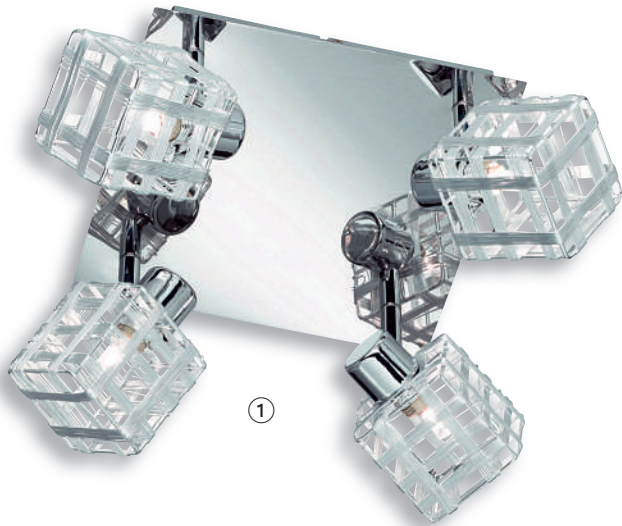

JAIL

chrom, Schirm Alu-Drahtgeflecht
chrome, shade aluminium-wire

incl. G9 ECO-Leuchtmittel

ECO
HALOGEN