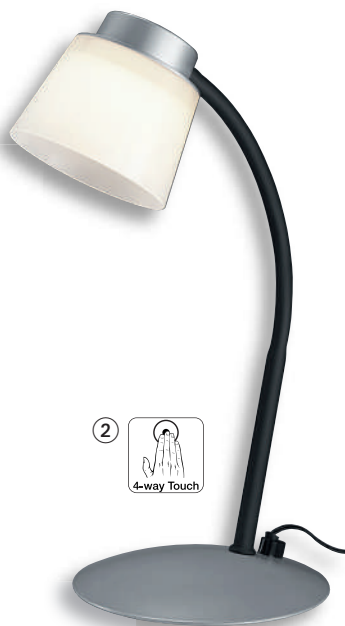

↑ 30 cm

④ **R52771587**

EAN 4017807299908

incl. SMD, 1 x 4,5 W

450 lm, 3.000 K

↑ 30 cm

LEIKA

Metall, Kunststoff, weiß, titan, schwarz
metal, plastic, white titanium, black
 incl. SMD-LED, 5 W, 450 lm, 3.000 K **A+**