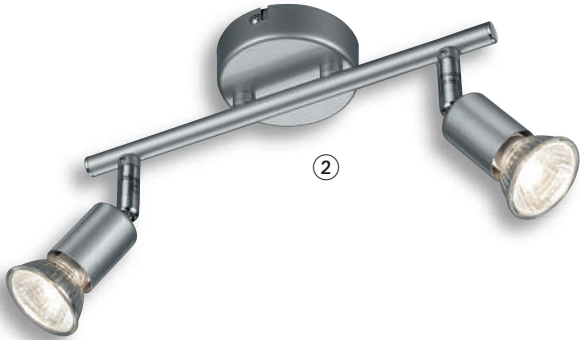

②

PARIS

titanfarben
titanium coloured

incl. GU10 Leuchtmittel