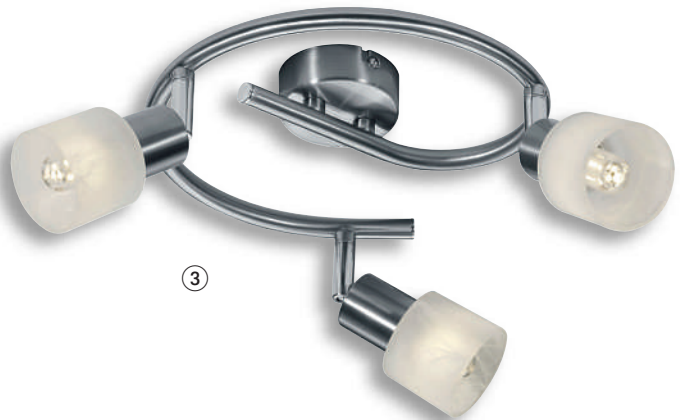

①

②

LAVAL

Nickel matt, Glas alabasterfarbig
nickel mat, glass alabaster-coloured
incl. LED G9 Leuchtmittel A+

③

④

⑤

① **R82076107**
EAN 4017807258523
incl. 6 x LED G9, 2,5 W
6 x 200 lm, 3.000 K
↔ 160 cm, ↑ 18,5 cm

② **R82074107**
EAN 4017807258516
incl. 4 x LED G9, 2,5 W
4 x 200 lm, 3.000 K
↔ 71 cm, ↑ 18,5 cm

③ **R82073907**
EAN 4017807258509
incl. 3 x LED G9, 2,5 W
3 x 200 lm, 3.000 K
Ø 24 cm, ↑ 18,5 cm

④ **R82072107**
EAN 4017807258493
incl. 2 x LED G9, 2,5 W
2 x 200 lm, 3.000 K
↔ 39 cm, ↑ 16 cm

⑤ **R82071107**
EAN 4017807258486
incl. LED G9, 2,5 W
200 lm, 3.000 K
Ø 7 cm, ↑ 16 cm