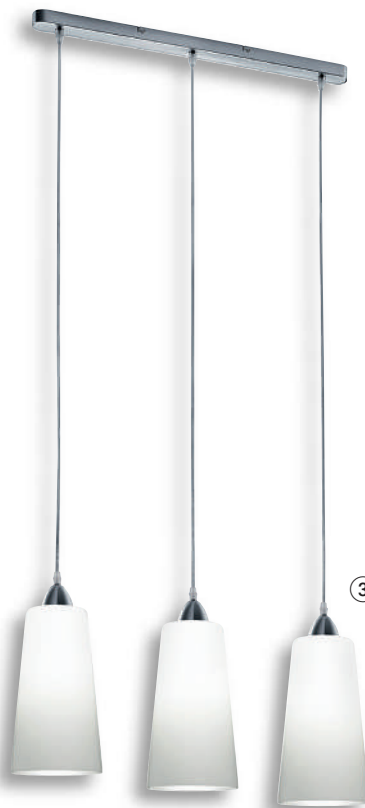

③ ④

DALLAS

Nickel matt, Glas opal matt
nickel mat, glass opal mat

excl. E14, max. 40 W A++ - E

excl. E27, max. 60 W A++ - E