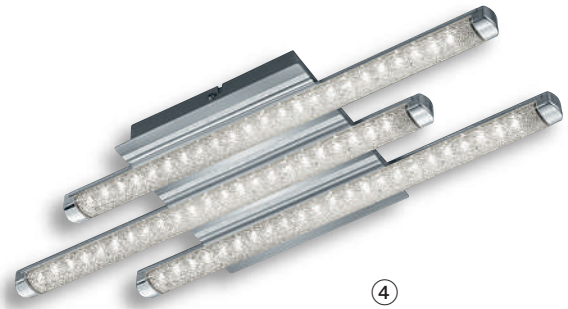

② **R12076906**
EAN 4017807280586
incl. SMD, 24 W
2.250 lm, 3.000 K
Ø 63 cm, ↑ max. 150 cm

STREET

chrom, Acryl
chrome, acryl
incl. SMD-LED

A+

①

②

③

④