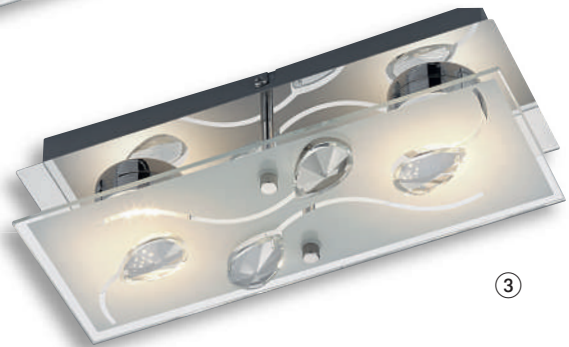

①

②

③

④

ERIS

chrom, Glas
chrome, glass
incl. SMD-LED

A+

① **R62084106**
EAN 4017807292077
incl. SMD, 4 x 5 W
4 x 400 lm, 3.000 K
↔ 22 x 22 cm, ↑ 7 cm

② **R22083106**
EAN 4017807292008
incl. SMD, 3 x 5 W
3 x 400 lm, 3.000 K
↔ 35 x 9 cm, ↑ 7 cm

③ **R22082106**
EAN 4017807291964
incl. SMD, 2 x 5 W
2 x 400 lm, 3.000 K
↔ 24 x 9 cm, ↑ 7 cm

④ **R22081106**
EAN 4017807291902
incl. SMD, 1 x 5 W
400 lm, 3.000 K
↔ 9 x 9 cm, ↑ 7 cm