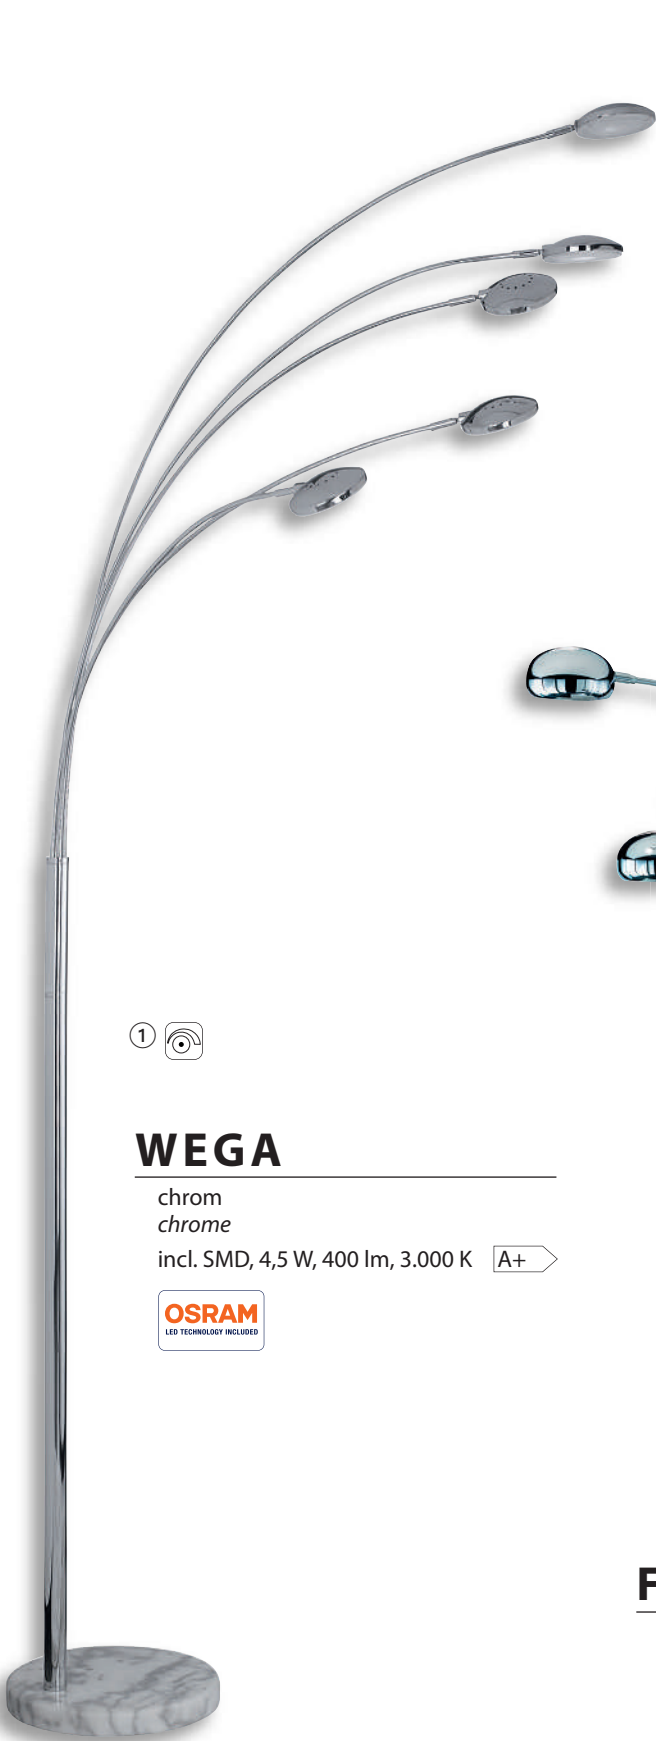

③ **R42292107**
EAN 4017807266078
incl. SMD, 20 W
1.800 lm, 3.000 K
incl. SMD, 5 W
450 lm, 3.000 K
↑ 180 cm, Ø 25,4 cm

SPOCK-LED

Nickel matt oder Messing matt
nickel mat or brass mat

incl. SMD, 20 W, 1.800 lm, 3.000 K

A+

incl. SMD, 5 W, 450 lm, 3.000 K

A+

JUNIOR II

chrom, Acrylschirm weiß
chrome, acrylic shade white

excl. E27, max. 60 W A++ - E

WEGA

chrom
chrome

incl. SMD, 4,5 W, 400 lm, 3.000 K

FIVE FINGERS

chrom
chrome

excl. E14, max. 40 W A++ - E

① **R46205506**
EAN 4017807270761
incl. 5 x SMD, 4,5 W
400 lm, 3.000 K
↑ 210 cm, ↗ 80 cm,
Fuß Ø 30 cm

② **R4615-06**
EAN 4017807113051
excl. 5 x E14, max. 40 W
↑ 205 cm, ↗ 100 cm,
Fuß Ø 35 cm