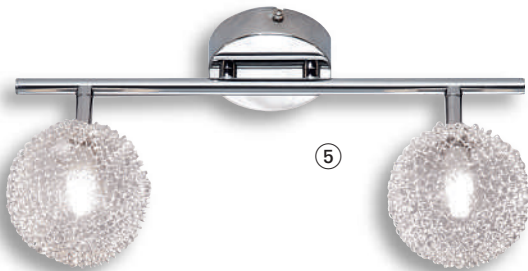

①

②

③

④

WIRE

chrom, Glas klar mit Alu-Drahtgeflecht
chrome, glass clear, aluminium-wire
 incl. G9 ECO-Leuchtmittel 

ECO
 HALOGEN

⑤