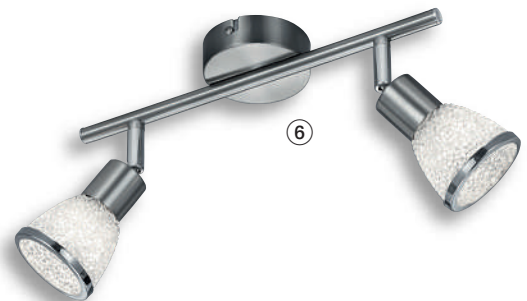

① **R62761507**
EAN 4017807299120
incl. LED G9, 5 x 2,5 W
5 x 200 lm, 3.000 K
↑ 20 cm, ↔ 72,5 x 37 cm

② **R32761407**
EAN 4017807299137
incl. LED G9, 4 x 2,5 W
4 x 200 lm, 3.000 K
↔ 74,5 cm, ↑ 75 - 150 cm

③ **R82769307**
EAN 4017807302080
incl. LED G9, 3 x 2,5 W
3 x 200 lm, 3.000 K
Ø 30 cm, ↑ 17 cm

④ **R82761407**
EAN 4017807299090
incl. LED G9, 4 x 2,5 W
4 x 200 lm, 3.000 K
↔ 71,5 cm, ↑ 19 cm

⑤ **R82761107**
EAN 4017807298987
incl. LED G9, 1 x 2,5 W
200 lm, 3.000 K
Ø 8 cm, ↑ 10,5 cm

⑥ **R82761207**
EAN 4017807298994
incl. LED G9, 2 x 2,5 W
2 x 200 lm, 3.000 K
↔ 30,5 cm, ↑ 18 cm