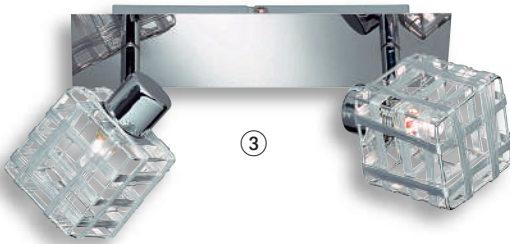

HARLEY

chrom, Schirm in chrom
chrome, shade chrome

incl. G9 ECO-Leuchtmittel

ECO
HALOGEN

① **R81354106**
EAN 4017807228076
incl. 4 x G9, 28 W
4 x 370 lm, 2.800 K
↔ 22 x 22 cm, ↑ max. 16 cm

② **R81351106**
EAN 4017807228045
incl. 1 x G9, 28 W
370 lm, 2.800 K
↔ 10 x 10 cm, ↑ max. 16 cm

③ **R81352106**
EAN 4017807228052
incl. 2 x G9, 28 W
2 x 370 lm, 2.800 K
↔ 25,5 x 7 cm, ↑ max. 16 cm

④ **R81353106**
EAN 4017807228069
incl. 3 x G9, 28 W
3 x 370 lm, 2.800 K
↔ 40 x 7 cm, ↑ max. 16 cm

⑤ **R84151106**
EAN 4017807250206
incl. 1 x G9, 28 W
370 lm, 2.800 K
Ø 10 cm, ↗ 20 cm

⑥ **R84153106**
EAN 4017807250220
incl. 3 x G9, 28 W
3 x 370 lm, 2.800 K
↔ 58 cm

⑦ **R84152106**
EAN 4017807250213
incl. 2 x G9, 28 W
2 x 370 lm, 2.800 K
↔ 33 cm