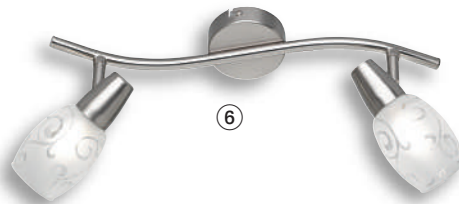

①

②

③

COLMAR

Nickel matt, Glas
nickel mat, glass

excl. E14, max. 28 W A++ - E

④

⑤

⑥

⑦

① **R60026007**
EAN 4017807305906
excl. 6 x E14, max. 28 W
↔ 72 x 25 cm, ↓ 21 cm

② **R60025007**
EAN 4017807324396
excl. 5 x E14, max. 28 W
↔ 27 x 65 cm, ↓ 26 cm

③ **R30024007**
EAN 4017807306293
excl. 4 x E14, max. 28 W
↔ 70,5 cm, ↓ 150 cm

④ **R80024007**
EAN 4017807305180
excl. 4 x E14, max. 28 W
↔ 79 cm, ↓ 19 cm

⑤ **R80023007**
EAN 4017807305173
excl. 3 x E14, max. 28 W
↔ 56 cm, ↓ 19 cm

⑥ **R80022007**
EAN 4017807305371
excl. 2 x E14, max. 28 W
↔ 38 cm, ↓ 19 cm

⑦ **R80021007**
EAN 4017807305364
excl. 1 x E14, max. 28 W
Ø 7 cm, ↓ 19 cm