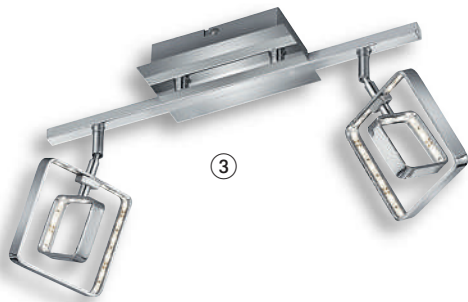

① **R82504106**
EAN 4017807283877
incl. 4 x SMD, 4,5 W
4 x 360 lm, 3.000 K
↔ 38 x 38 cm, ↑ 19 cm

② **R62503106**
EAN 4017807285277
incl. 3 x SMD, 8 W
3 x 900 lm, 3.000 K
↔ 45 x 41 cm, ↑ 29,5 cm

③ **R82502106**
EAN 4017807283853
incl. 2 x SMD, 4,5 W
2 x 360 lm, 3.000 K
↔ 36,5 x 8,5 cm, ↑ 20 cm

④ **R82503106**
EAN 4017807283860
incl. 3 x SMD, 4,5 W
3 x 360 lm, 3.000 K
↔ 52,5 x 8,5 cm, ↑ 20 cm

⑤ **R52502406**
EAN 4017807289183
incl. 2 x SMD, 4,5 W
2 x 360 lm, 3.000 K
↑ 45 cm, ↔ 15 x 15 cm

⑥ **R82501106**
EAN 4017807283846
incl. 1 x SMD, 4,5 W
1 x 360 lm, 3.000 K
↑ 10 x 10 cm, ↔ 16 cm