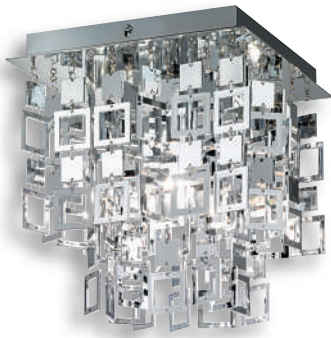

①

QUADRATO

chrom, eckiger Behang chrom
chrome, square chrome hangings
excl. E27, max. 60 W A++ - E