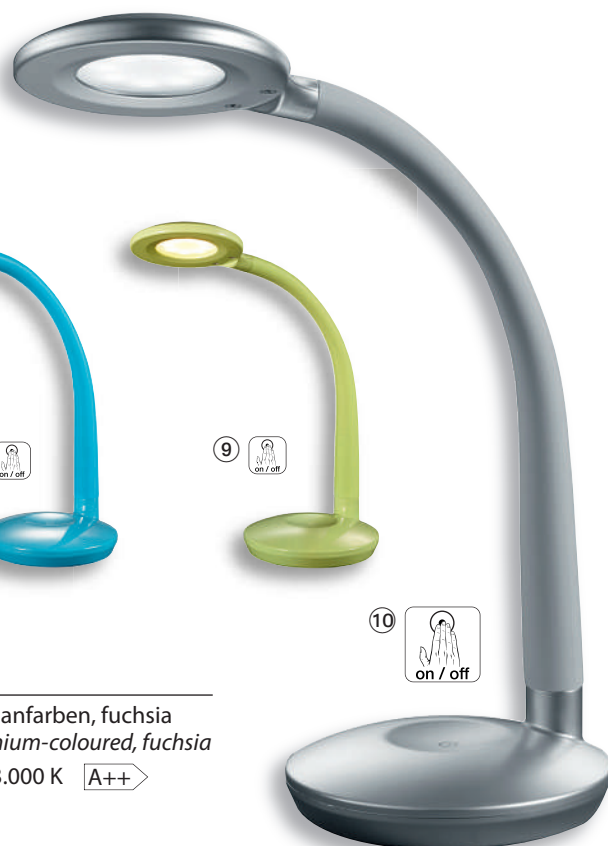

COBRA

weiß, schwarz, blau, grün, titanfarben, fuchsia
white, black, blue, green, titanium-coloured, fuchsia

incl. SMD-LED, 3 W, 300 lm, 3.000 K A++

① **R52181511**
EAN 4017807247503
incl. SMD, 5 W
350 lm, 3.000 K
↑ 20 cm, Ø 10 cm

② **R52141302**
EAN 4017807264456
incl. SMD, 1 x 3 W
260 lm, 3.000 K
↑ 28 cm, ↔ 10 cm

③ **R52141387**
EAN 4017807271485
incl. SMD, 1 x 3 W
260 lm, 3.000 K
↑ 28 cm, ↔ 10 cm

④ **R52141301**
EAN 4017807264432
incl. SMD, 1 x 3 W
260 lm, 3.000 K
↑ 28 cm, ↔ 10 cm

⑤ **R52721101**
EAN 4017807258417
incl. SMD, 1 x 3 W
300 lm, 3.000 K
↑ 46,5 cm, Ø 13 cm

⑥ **R52721102**
EAN 4017807258424
incl. SMD, 1 x 3 W
300 lm, 3.000 K
↑ 46,5 cm, Ø 13 cm

⑦ **R52721193**
EAN 4017807268706
incl. SMD, 1 x 3 W
300 lm, 3.000 K
↑ 46,5 cm, Ø 13 cm

⑧ **R52721112**
EAN 4017807268584
incl. SMD, 1 x 3 W
300 lm, 3.000 K
↑ 46,5 cm, Ø 13 cm

⑨ **R52721115**
EAN 4017807268591
incl. SMD, 1 x 3 W
300 lm, 3.000 K
↑ 46,5 cm, Ø 13 cm

⑩ **R52721187**
EAN 4017807258431
incl. SMD, 1 x 3 W
300 lm, 3.000 K
↑ 46,5 cm, Ø 13 cm