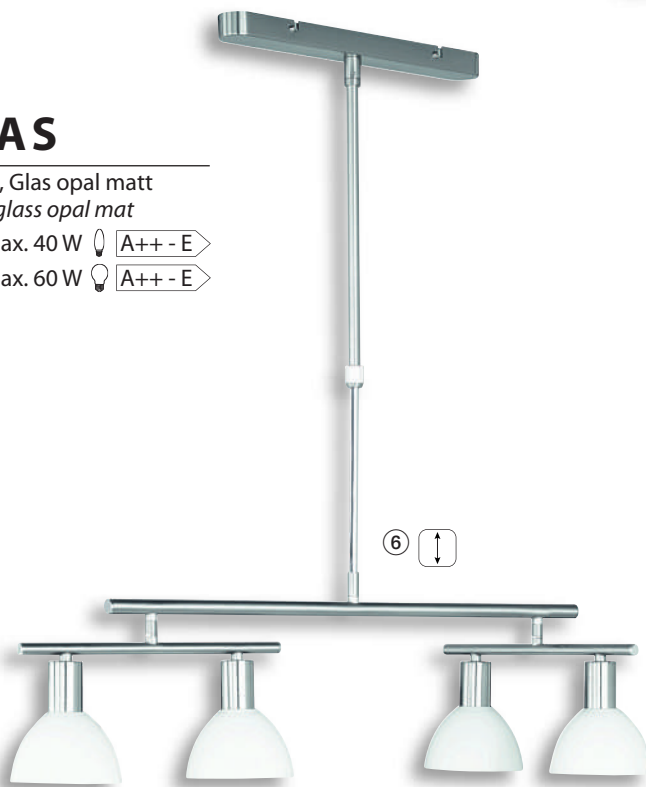

③ ④

DALLAS

Nickel matt, Glas opal matt
nickel mat, glass opal mat

excl. E14, max. 40 W A++ - E

excl. E27, max. 60 W A++ - E

⑤

⑥

⑦