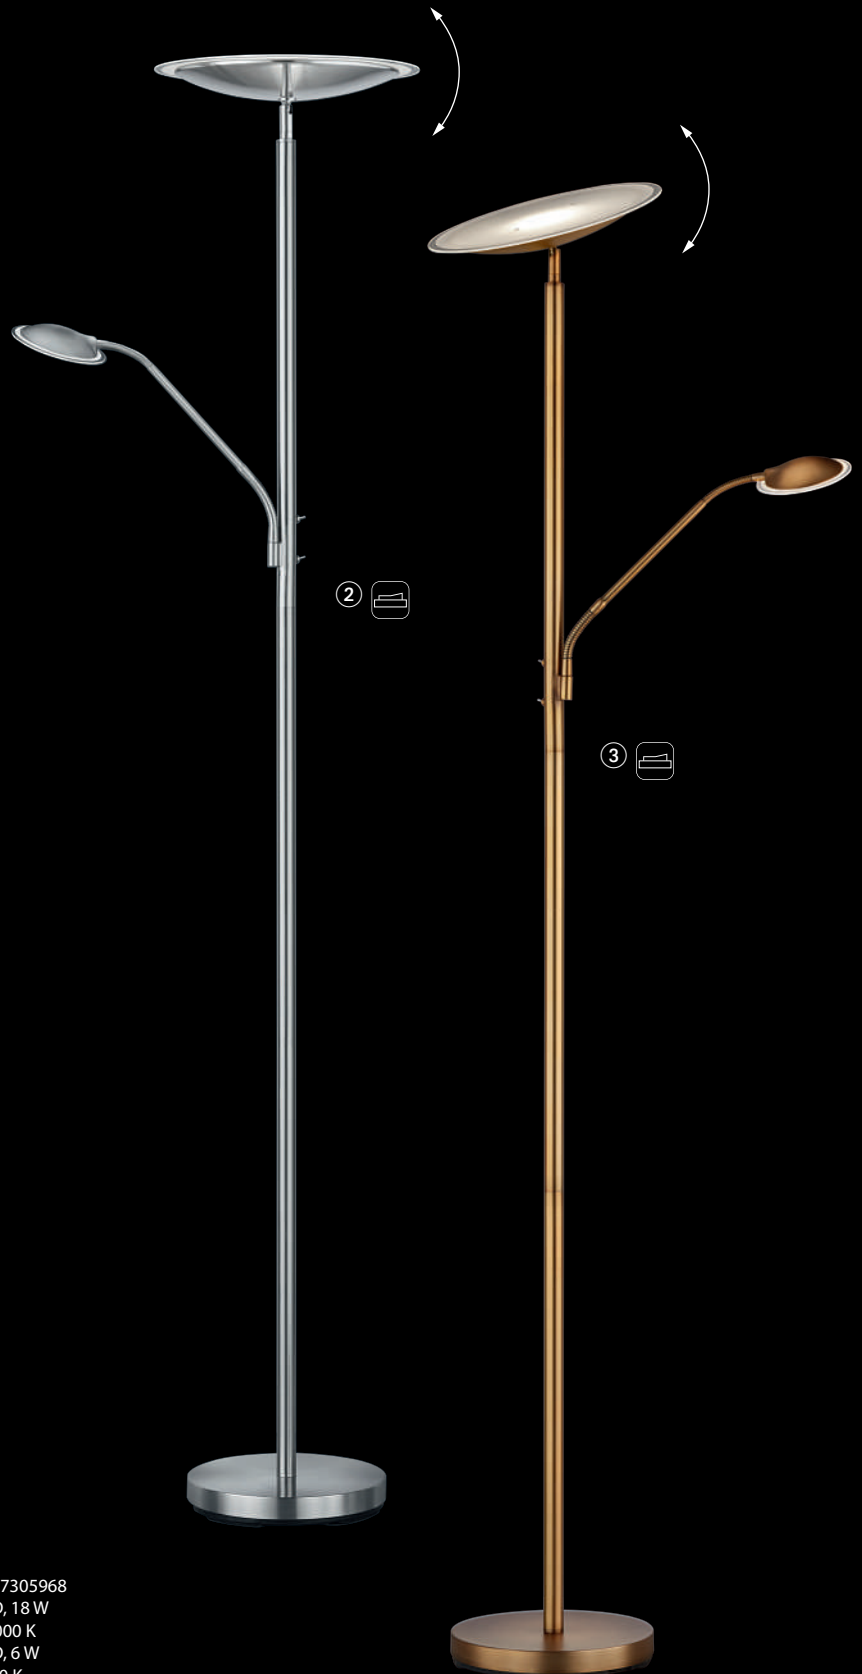

JEDI

Nickel matt
nickel mat

incl. SMD, 18 W, 1.400 lm, 3.000 K

A+

incl. SMD, 6 W, 450 lm, 3.000 K

A+

① **R42042107**
EAN 4017807295641
incl. 1 x SMD, 18 W
1.400 lm, 3.000 K
incl. 1 x SMD, 6 W
450 lm, 3.000 K
↑ 180 cm, Ø 25 cm

② **R42052107**
EAN 4017807303377
incl. 1 x SMD, 18 W
1.650 lm, 3.000 K
incl. 1 x SMD, 6 W
500 lm, 3.000 K
Ø 25,4 cm, ↑ 182 cm

③ **R42052164**
EAN 4017807305968
incl. 1 x SMD, 18 W
1.650 lm, 3.000 K
incl. 1 x SMD, 6 W
500 lm, 3.000 K
Ø 25,4 cm, ↑ 182 cm

KENOBI

Nickel matt oder bronze, Acryl
nickel mat or bronze, acryl

incl. SMD, 18 W, 1.650 lm, 3.000 K

A+

incl. SMD, 6 W, 500 lm, 3.000 K

A+