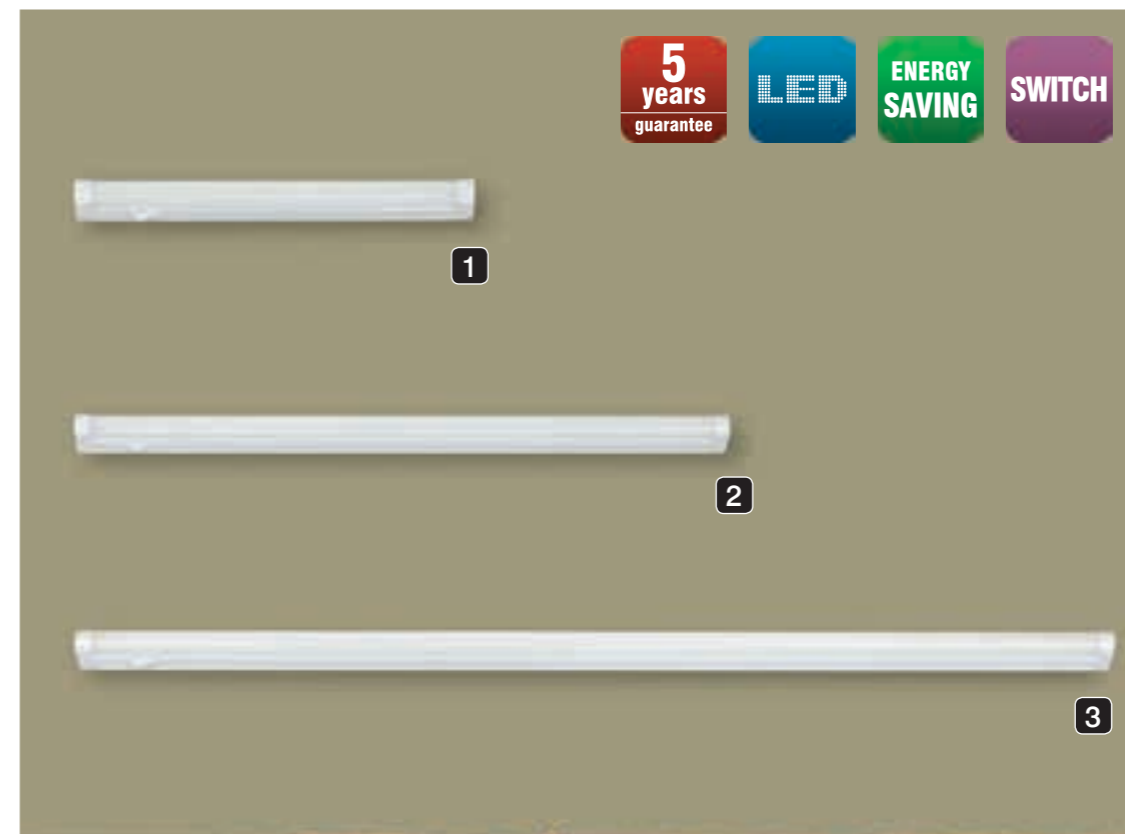

**5 years** guarantee **LED** **ENERGY SAVING** **SWITCH**

**ENERGY SAVING** **SWITCH**