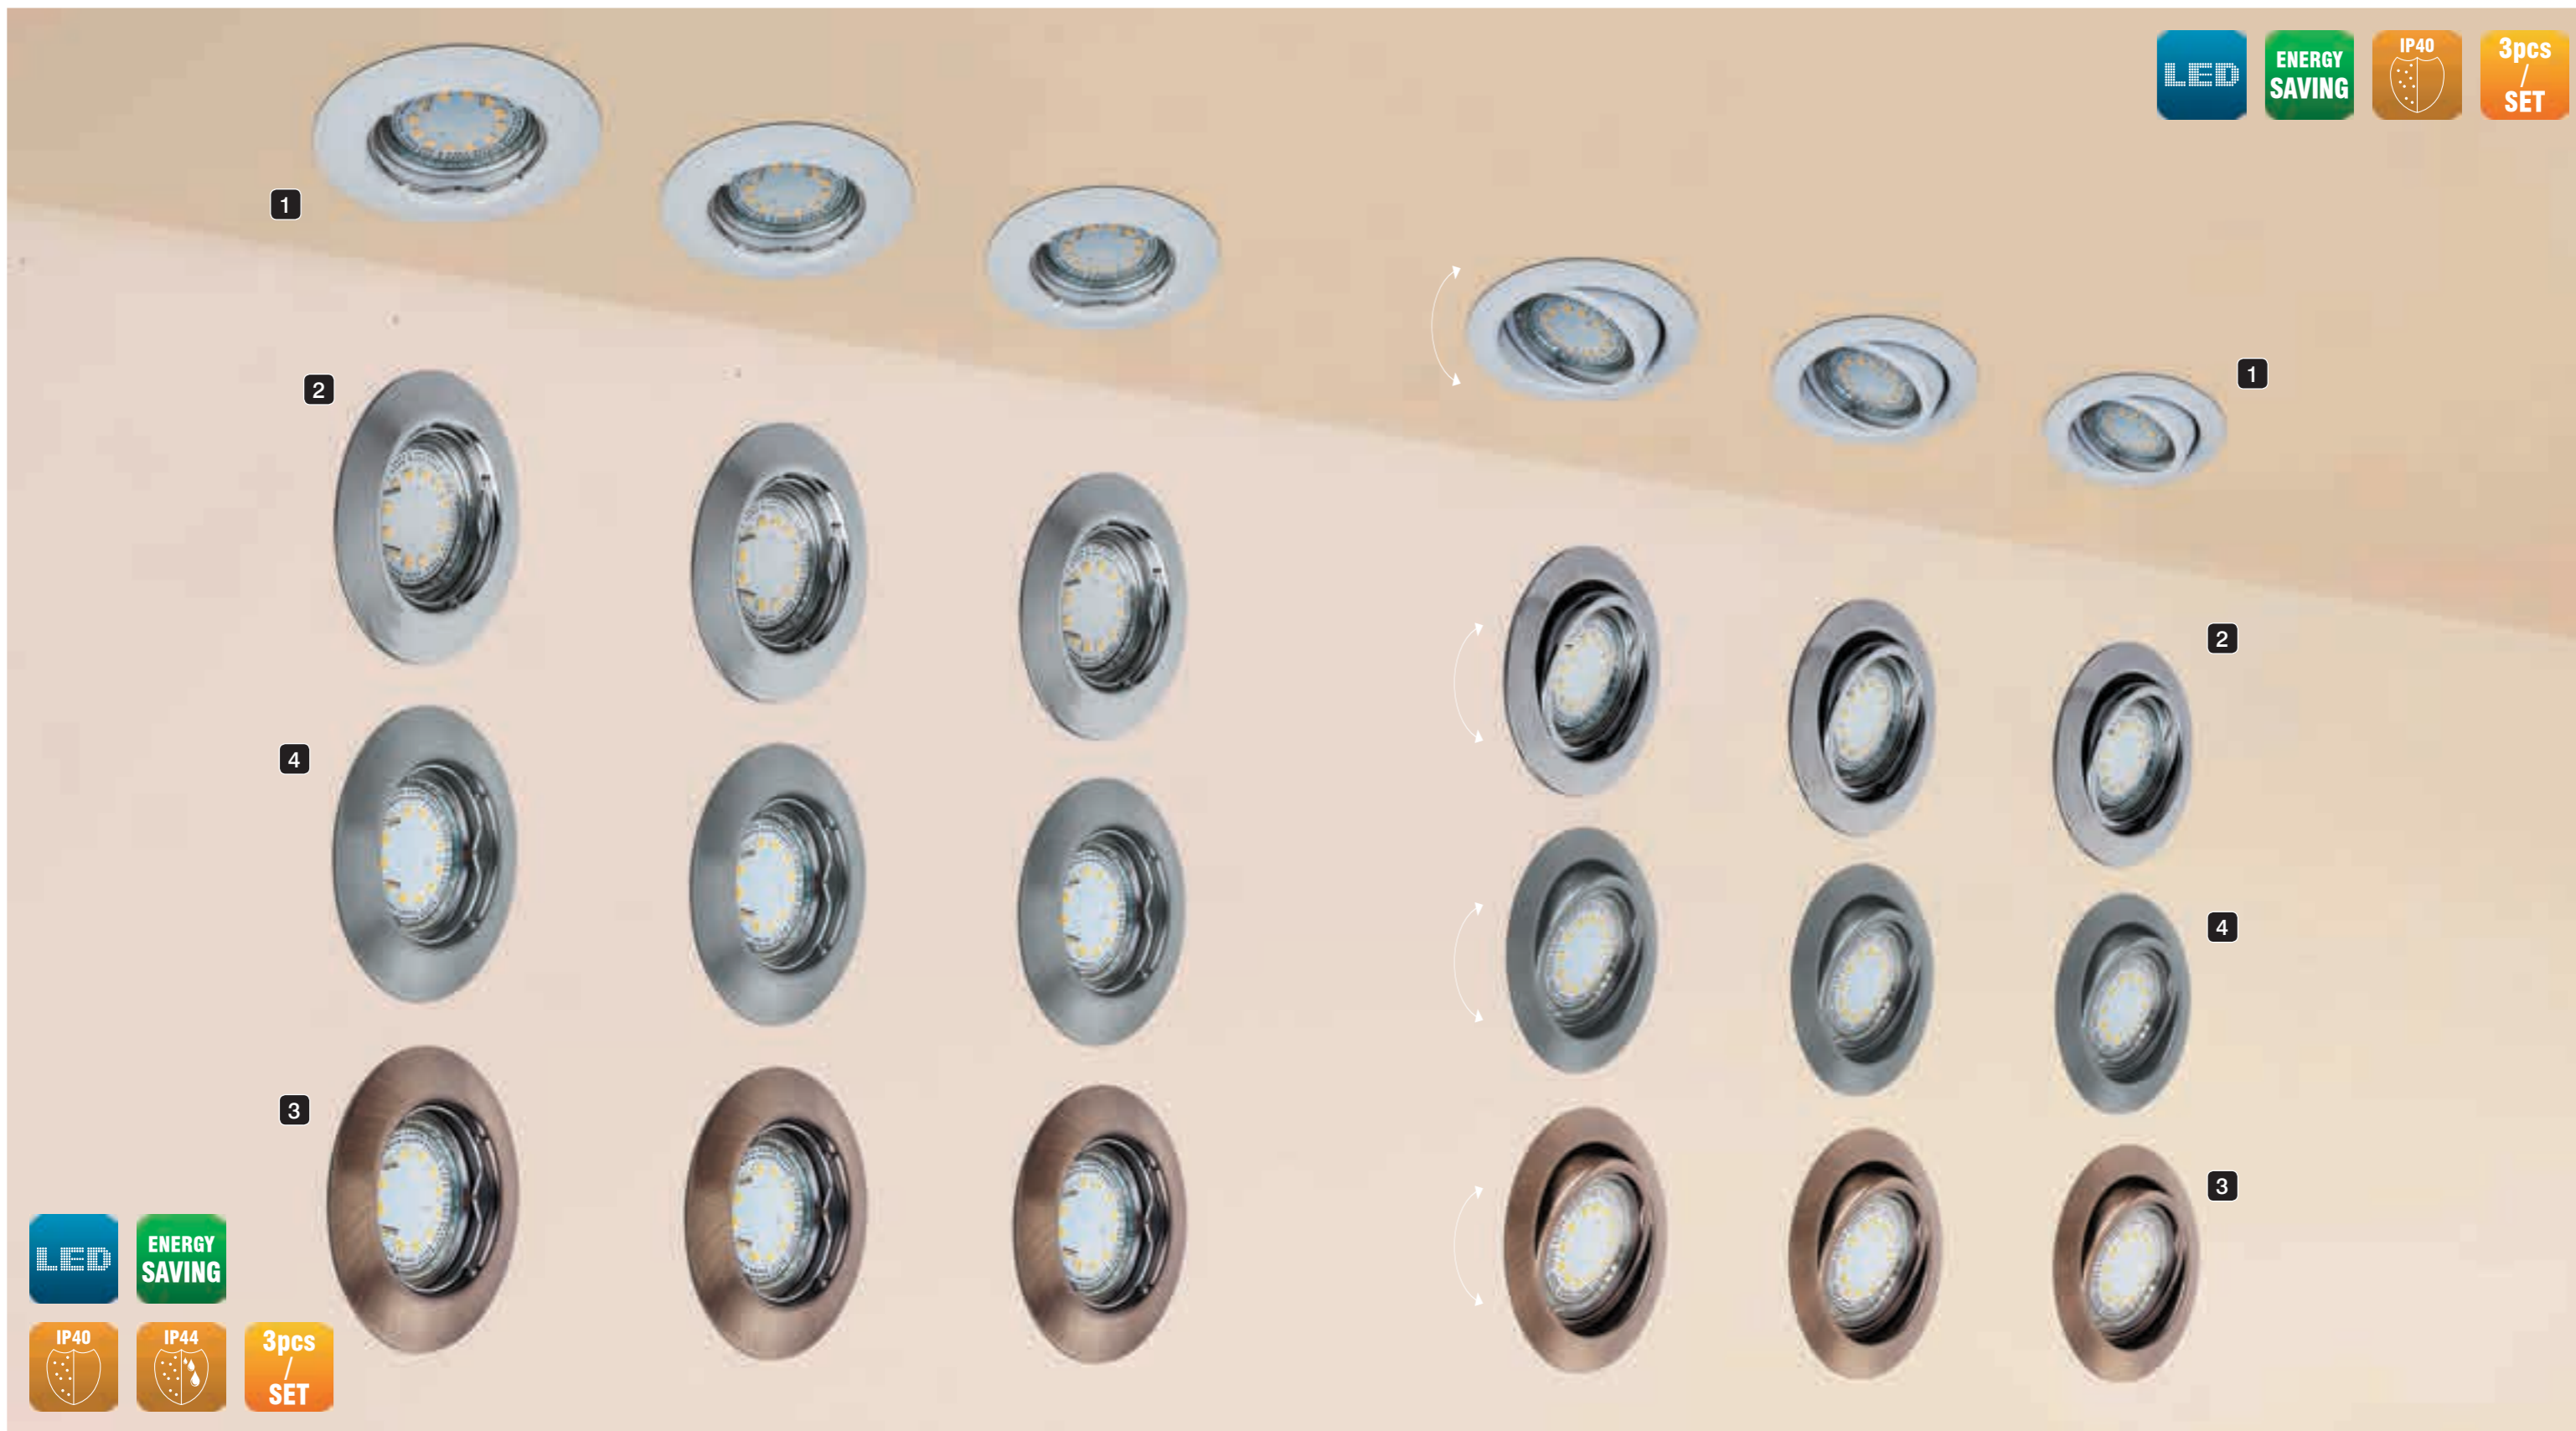

Lite M

M Lite

- **1 1046**
  ☑ • 3W (240lm, 3000K) incl.
  GU10 / 3x max. 50W • IP44/IP40 • 4.4/
  1
  82
- **2 1047**
  ☑ • 3W (240lm, 3000K) incl.
  GU10 / 3x max. 50W • IP44/IP40 • 4.4/
  40
  82
- **3 1048**
  ☑ • 3W (240lm, 3000K) incl.
  GU10 / 3x max. 50W • IP44/IP40 • 4.4/
  36
  82
- **4 1163**
  ☑ • 3W (240lm, 3000K) incl.
  GU10 / 3x max. 50W • IP44/IP40 • 4.4/
  43
  82

- **1 1049**
  ☑ • 3W (240lm, 3000K) incl.
  GU10 / 3x max. 50W • IP40 • 4.4/
  1
  86
- **2 1050**
  ☑ • 3W (240lm, 3000K) incl.
  GU10 / 3x max. 50W • IP40 • 4.4/
  40
  86
- **3 1051**
  ☑ • 3W (240lm, 3000K) incl.
  GU10 / 3x max. 50W • IP40 • 4.4/
  36
  86
- **4 1166**
  ☑ • 3W (240lm, 3000K) incl.
  GU10 / 3x max. 50W • IP40 • 4.4/
  43
  86