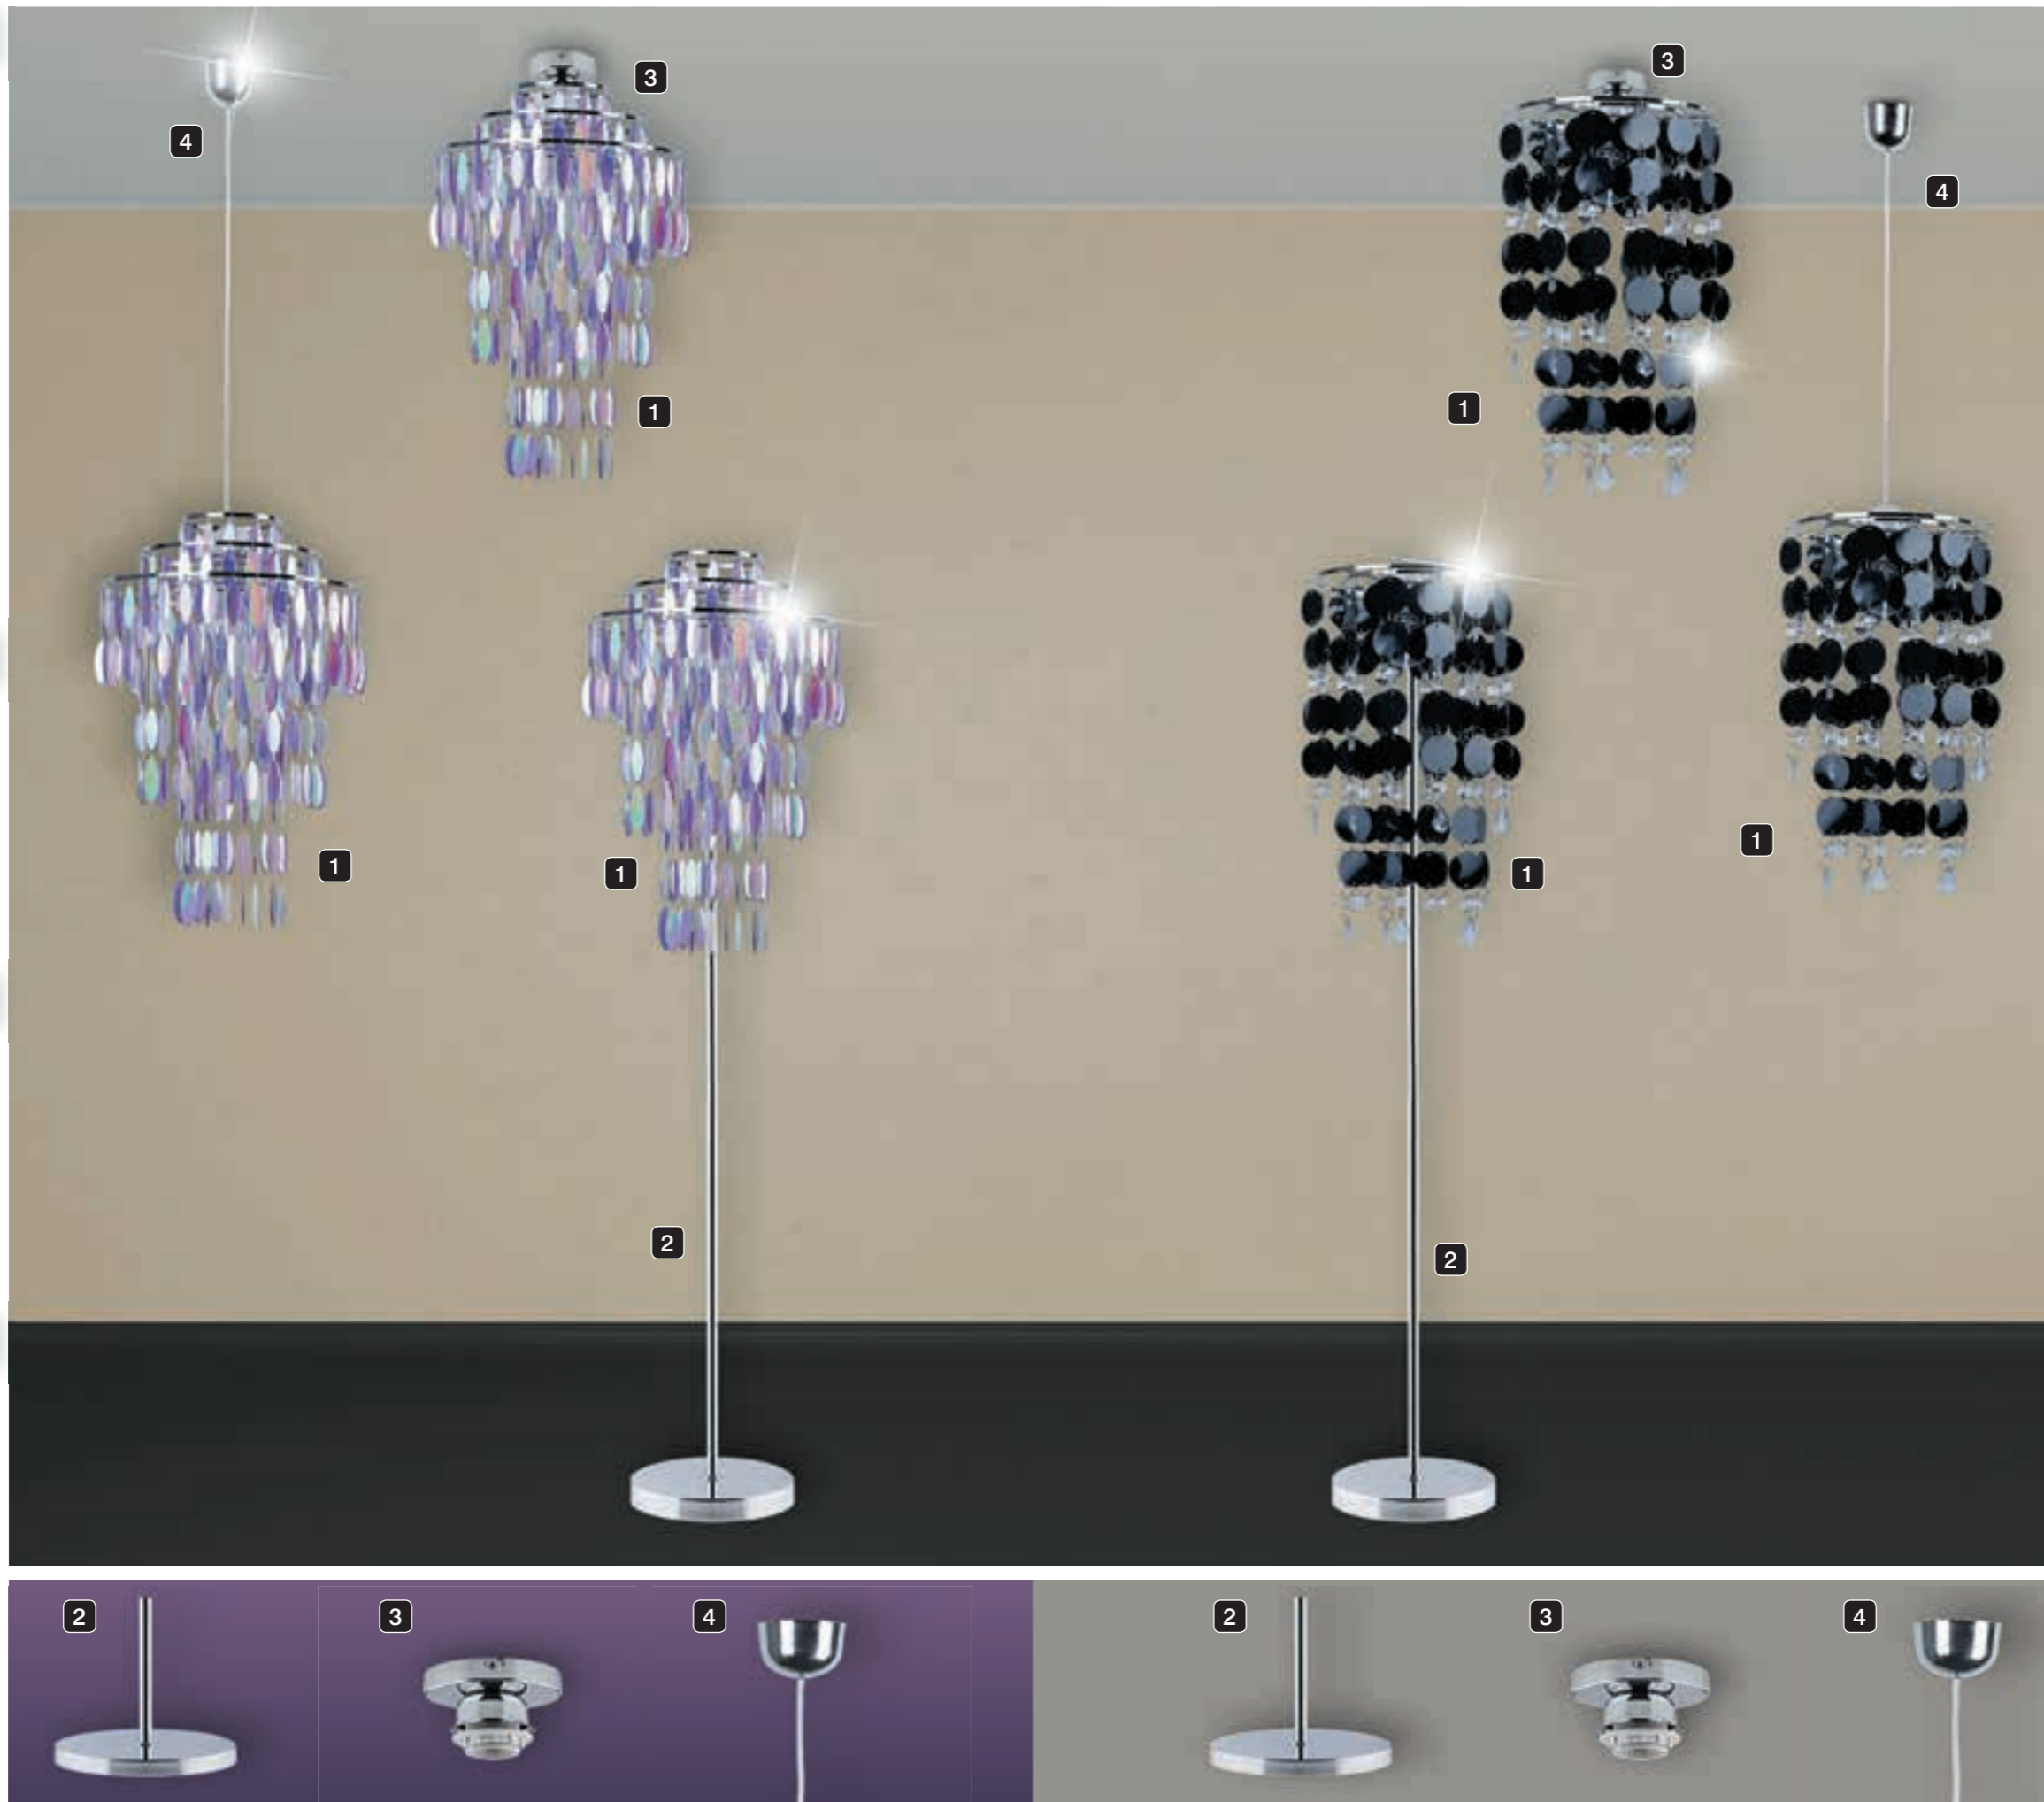

Serafina **M P**

1 4578
12/1 • ☒
500 • 320

+Stem **M**

2 1300
E-27 / 1x max. 60W • IP20 • ☒ • 1.1./
40 • ☒
1600 • 230

+Bottom **M**

3 1301
E-27 / 1x max. 60W • IP20 • ☒ • 1.1./
40
100 • 90

+Fix **P**

4 1331
E-27 / 1x max. 60W • IP20 • ☒ • 1.1./
40/16
800

M P AC **Amina**

1 4577
2/16 • ☒
510 • 270

M **+Stem**

2 1300
E-27 / 1x max. 60W • IP20 • ☒ • 1.1./
40 • ☒
1600 • 230

M **+Bottom**

3 1301
E-27 / 1x max. 60W • IP20 • ☒ • 1.1./
40
100 • 90

P **+Fix**

4 1331
E-27 / 1x max. 60W • IP20 • ☒ • 1.1./
40/16
800