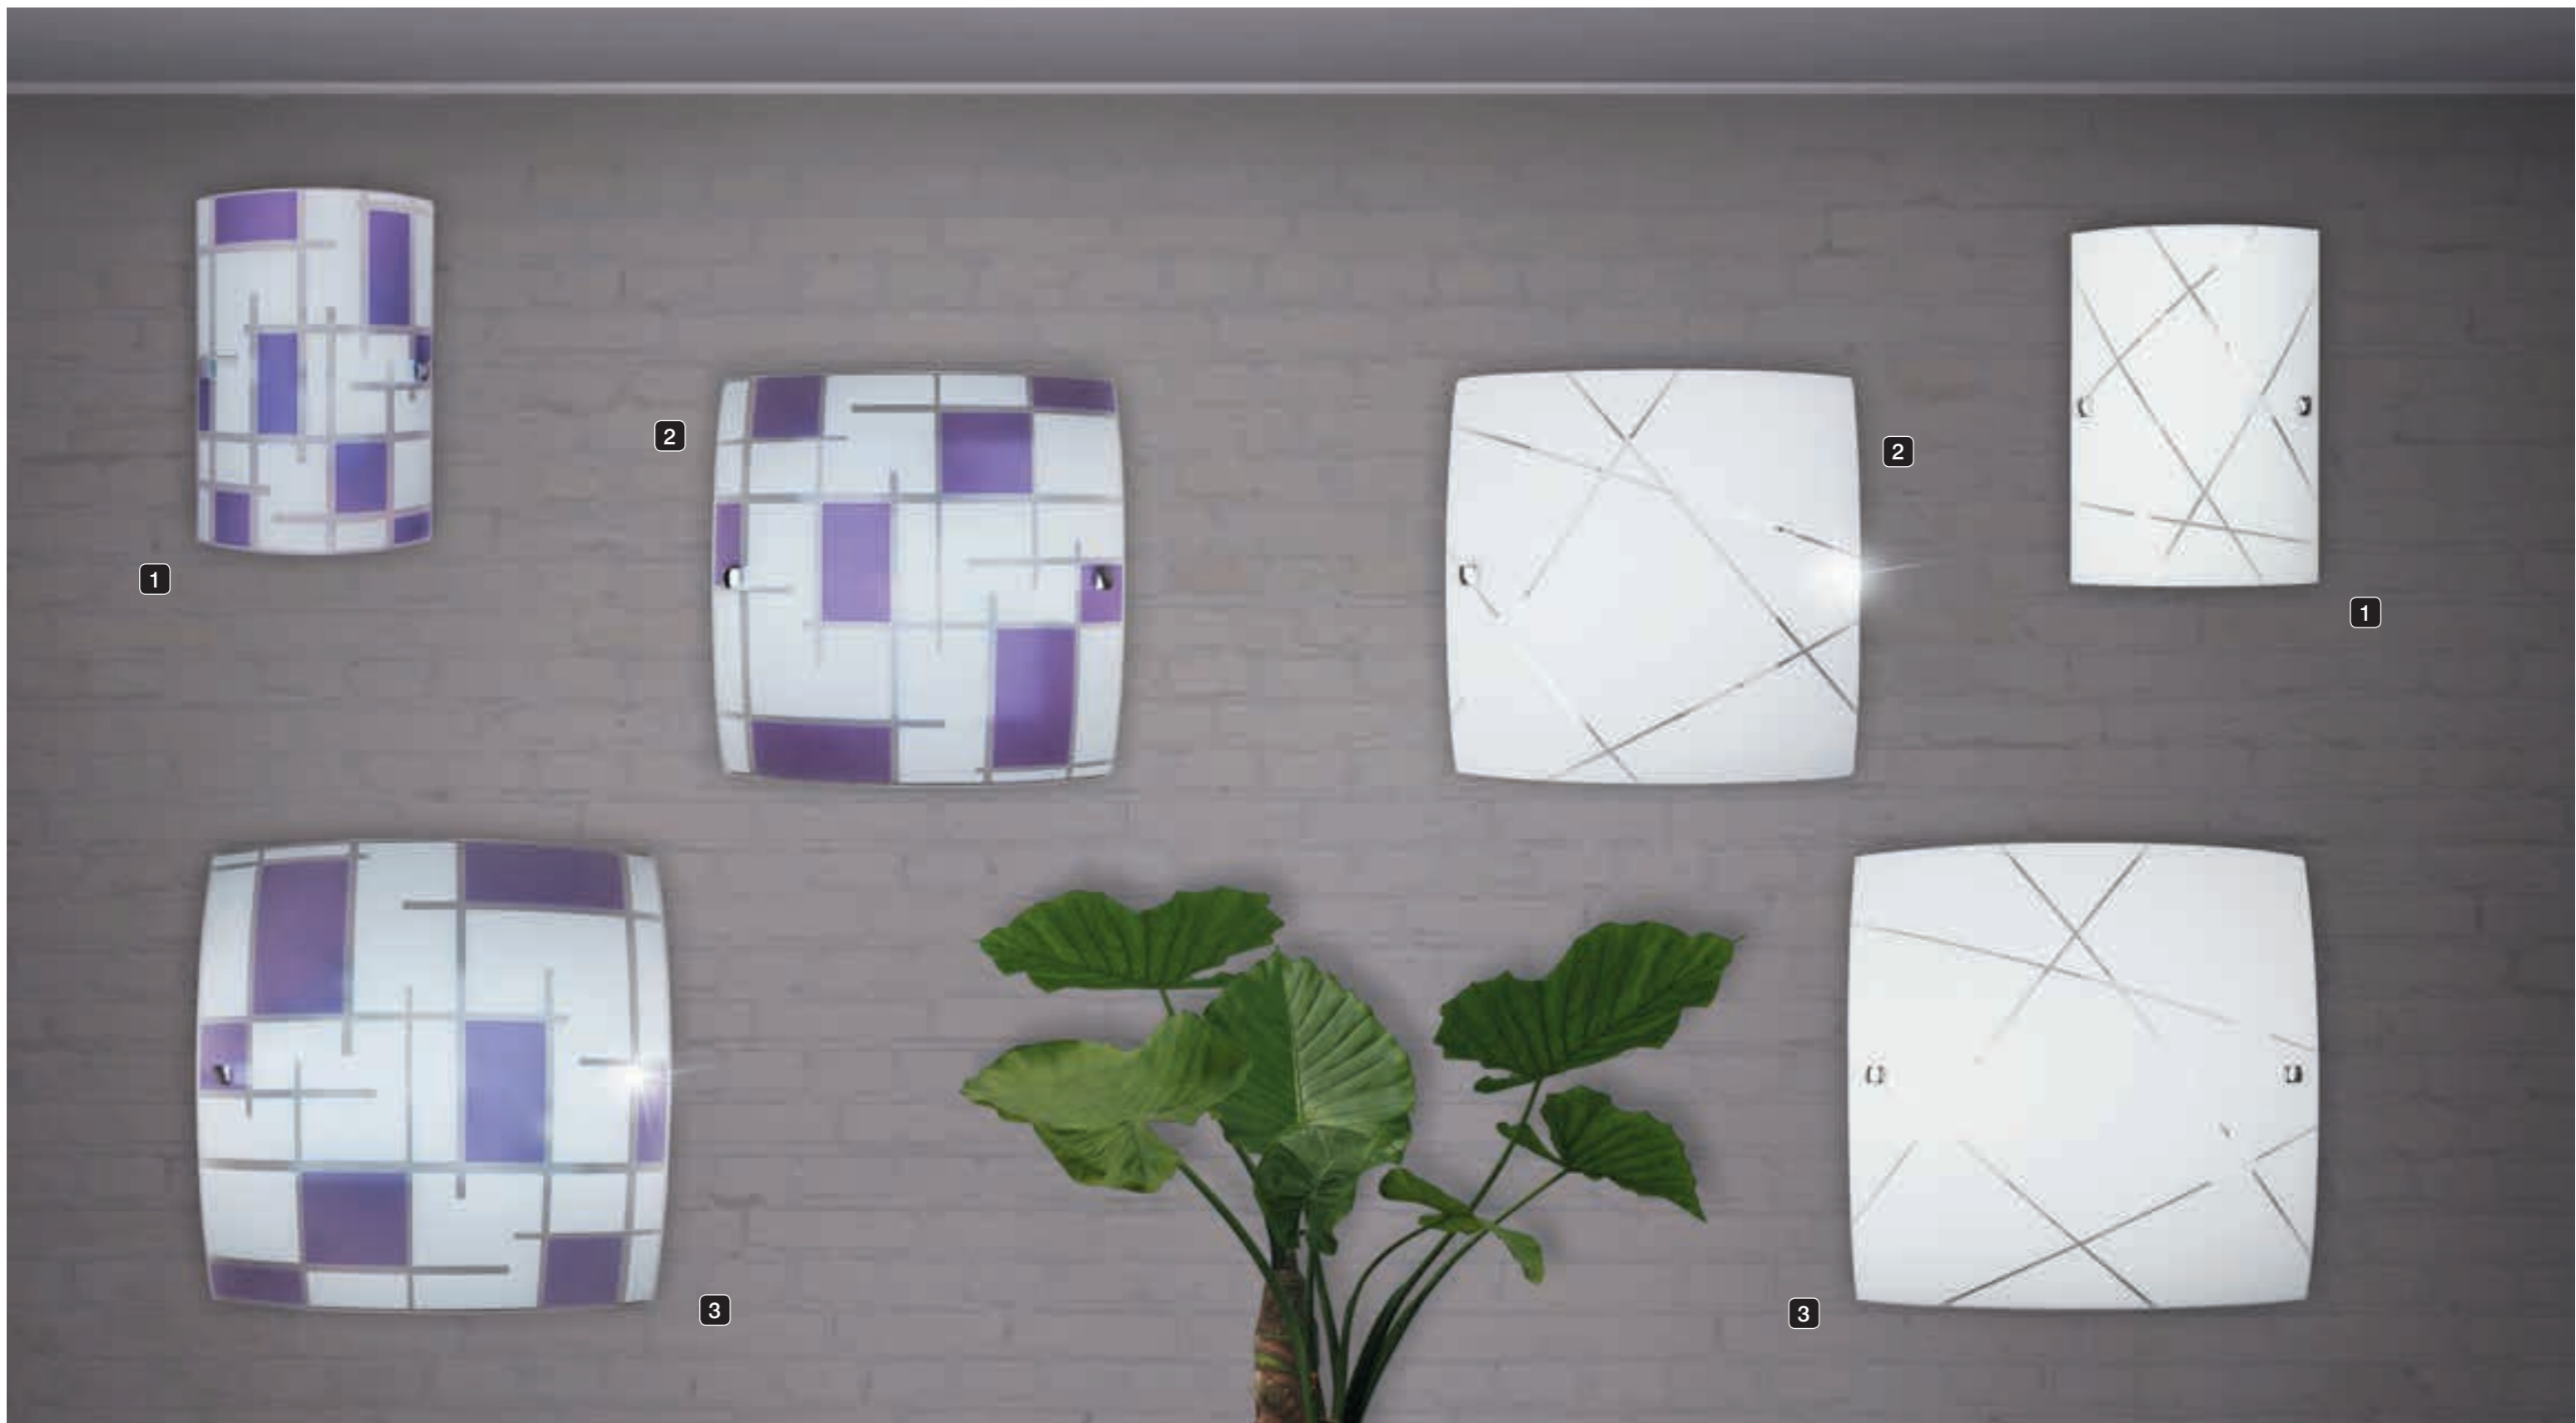

70/12

295 • 295

657

**3** 3760

E-27 / 2x max. 60W • IP20 • ☒ • 1.1./

70/12

395 • 395

658