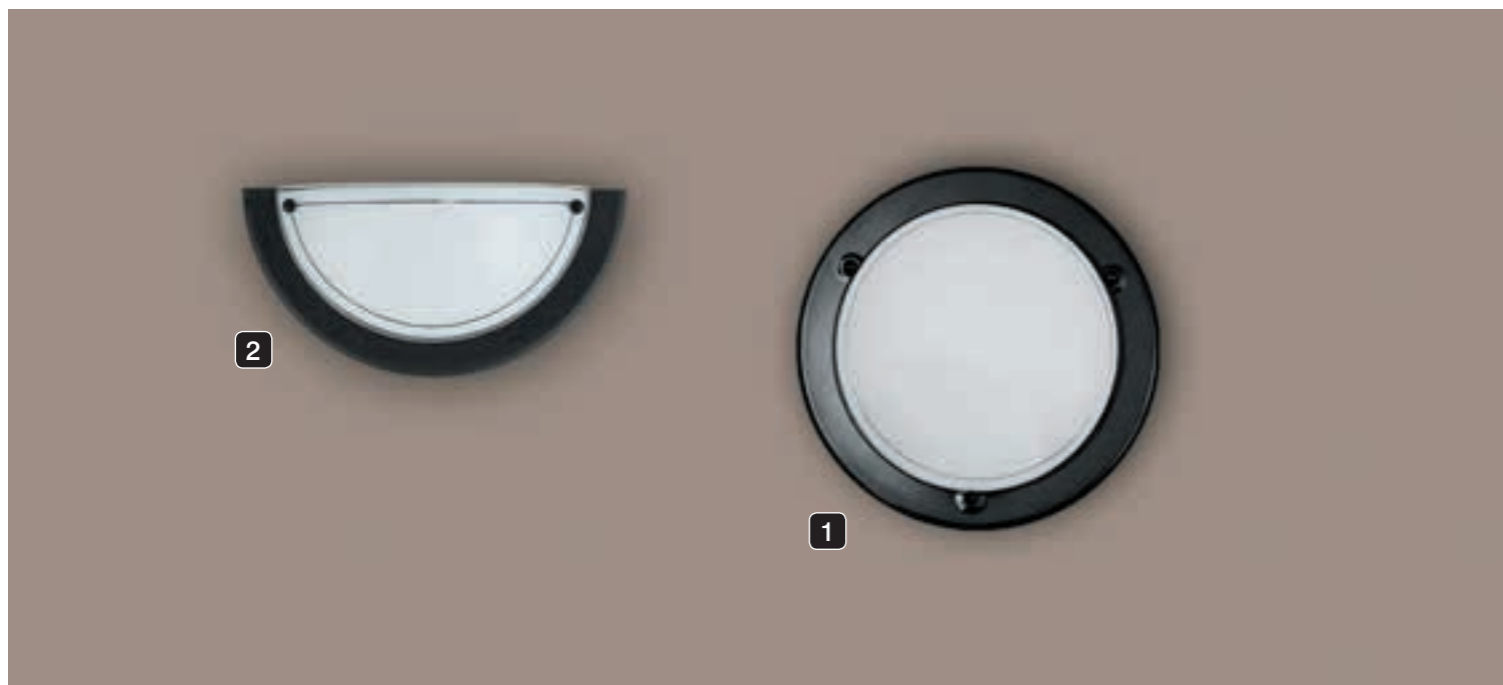

**5 5233**

E-27 / 2x max. 60W • IP20 • ☒ • 1.1./  
 36/1  
 380  
 9200

**6 5263**

E-27 / 1x max. 60W • IP20 • ☒ • 1.1./  
 36/1  
 310  
 9053

Ufo

1 5103

E-27 / 1x max. 60W • IP20 • ☒ • 1.1./  
 2/71  
 285  
 9900