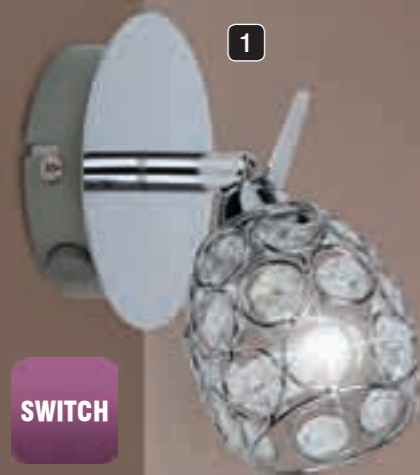

5 6119

• 33W (480lm, 2700K) ind.  
69 / 4x max. 40W • IP20 • 4.2 /  
40  
670 150 150  
19377

MG

Brenda

5

1

SWITCH

3