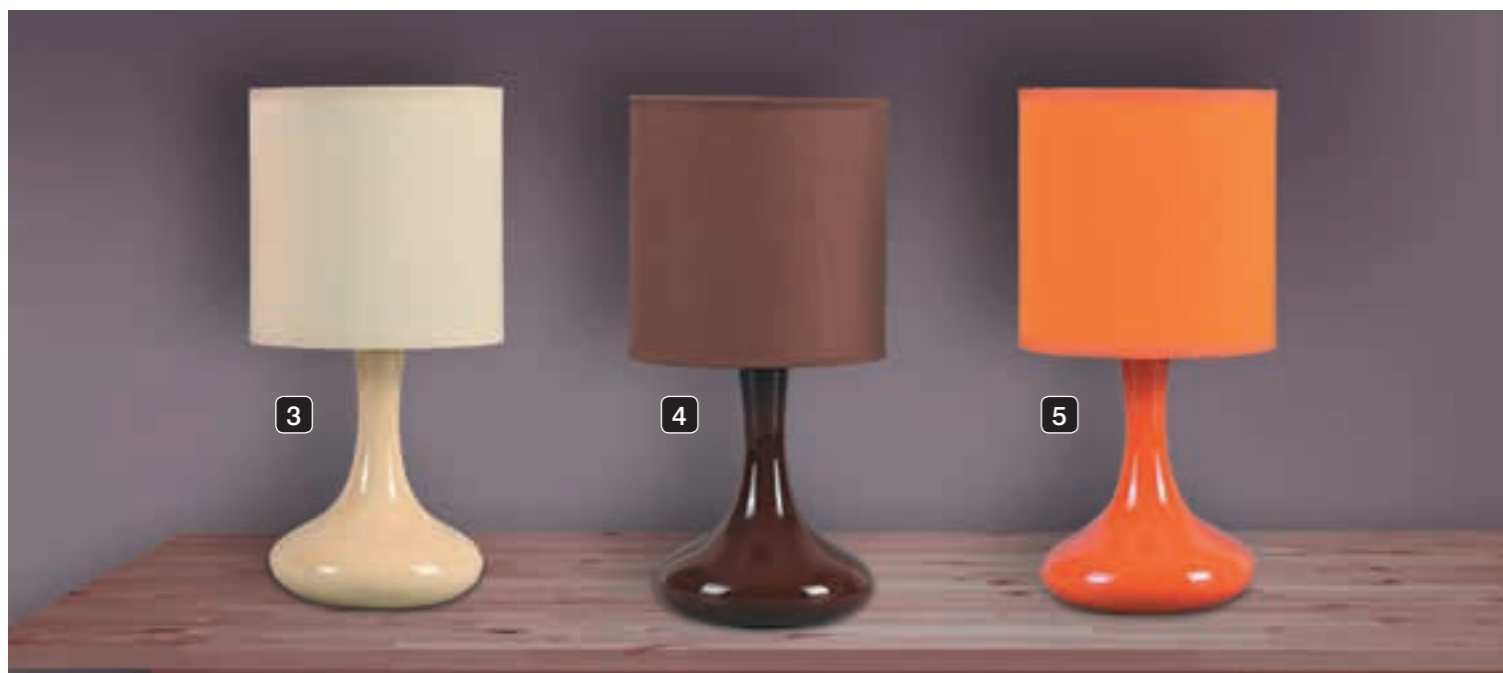

Bombai

3 4241
E-14 / 1x max. 40W • IP20 • ☒ • 1.1./
18 • ☒
310 • 150
19086

4 4242
E-14 / 1x max. 40W • IP20 • ☒ • 1.1./
17 • ☒
310 • 150
19087

5 4243
E-14 / 1x max. 40W • IP20 • ☒ • 1.1./
10 • ☒
310 • 150
19088