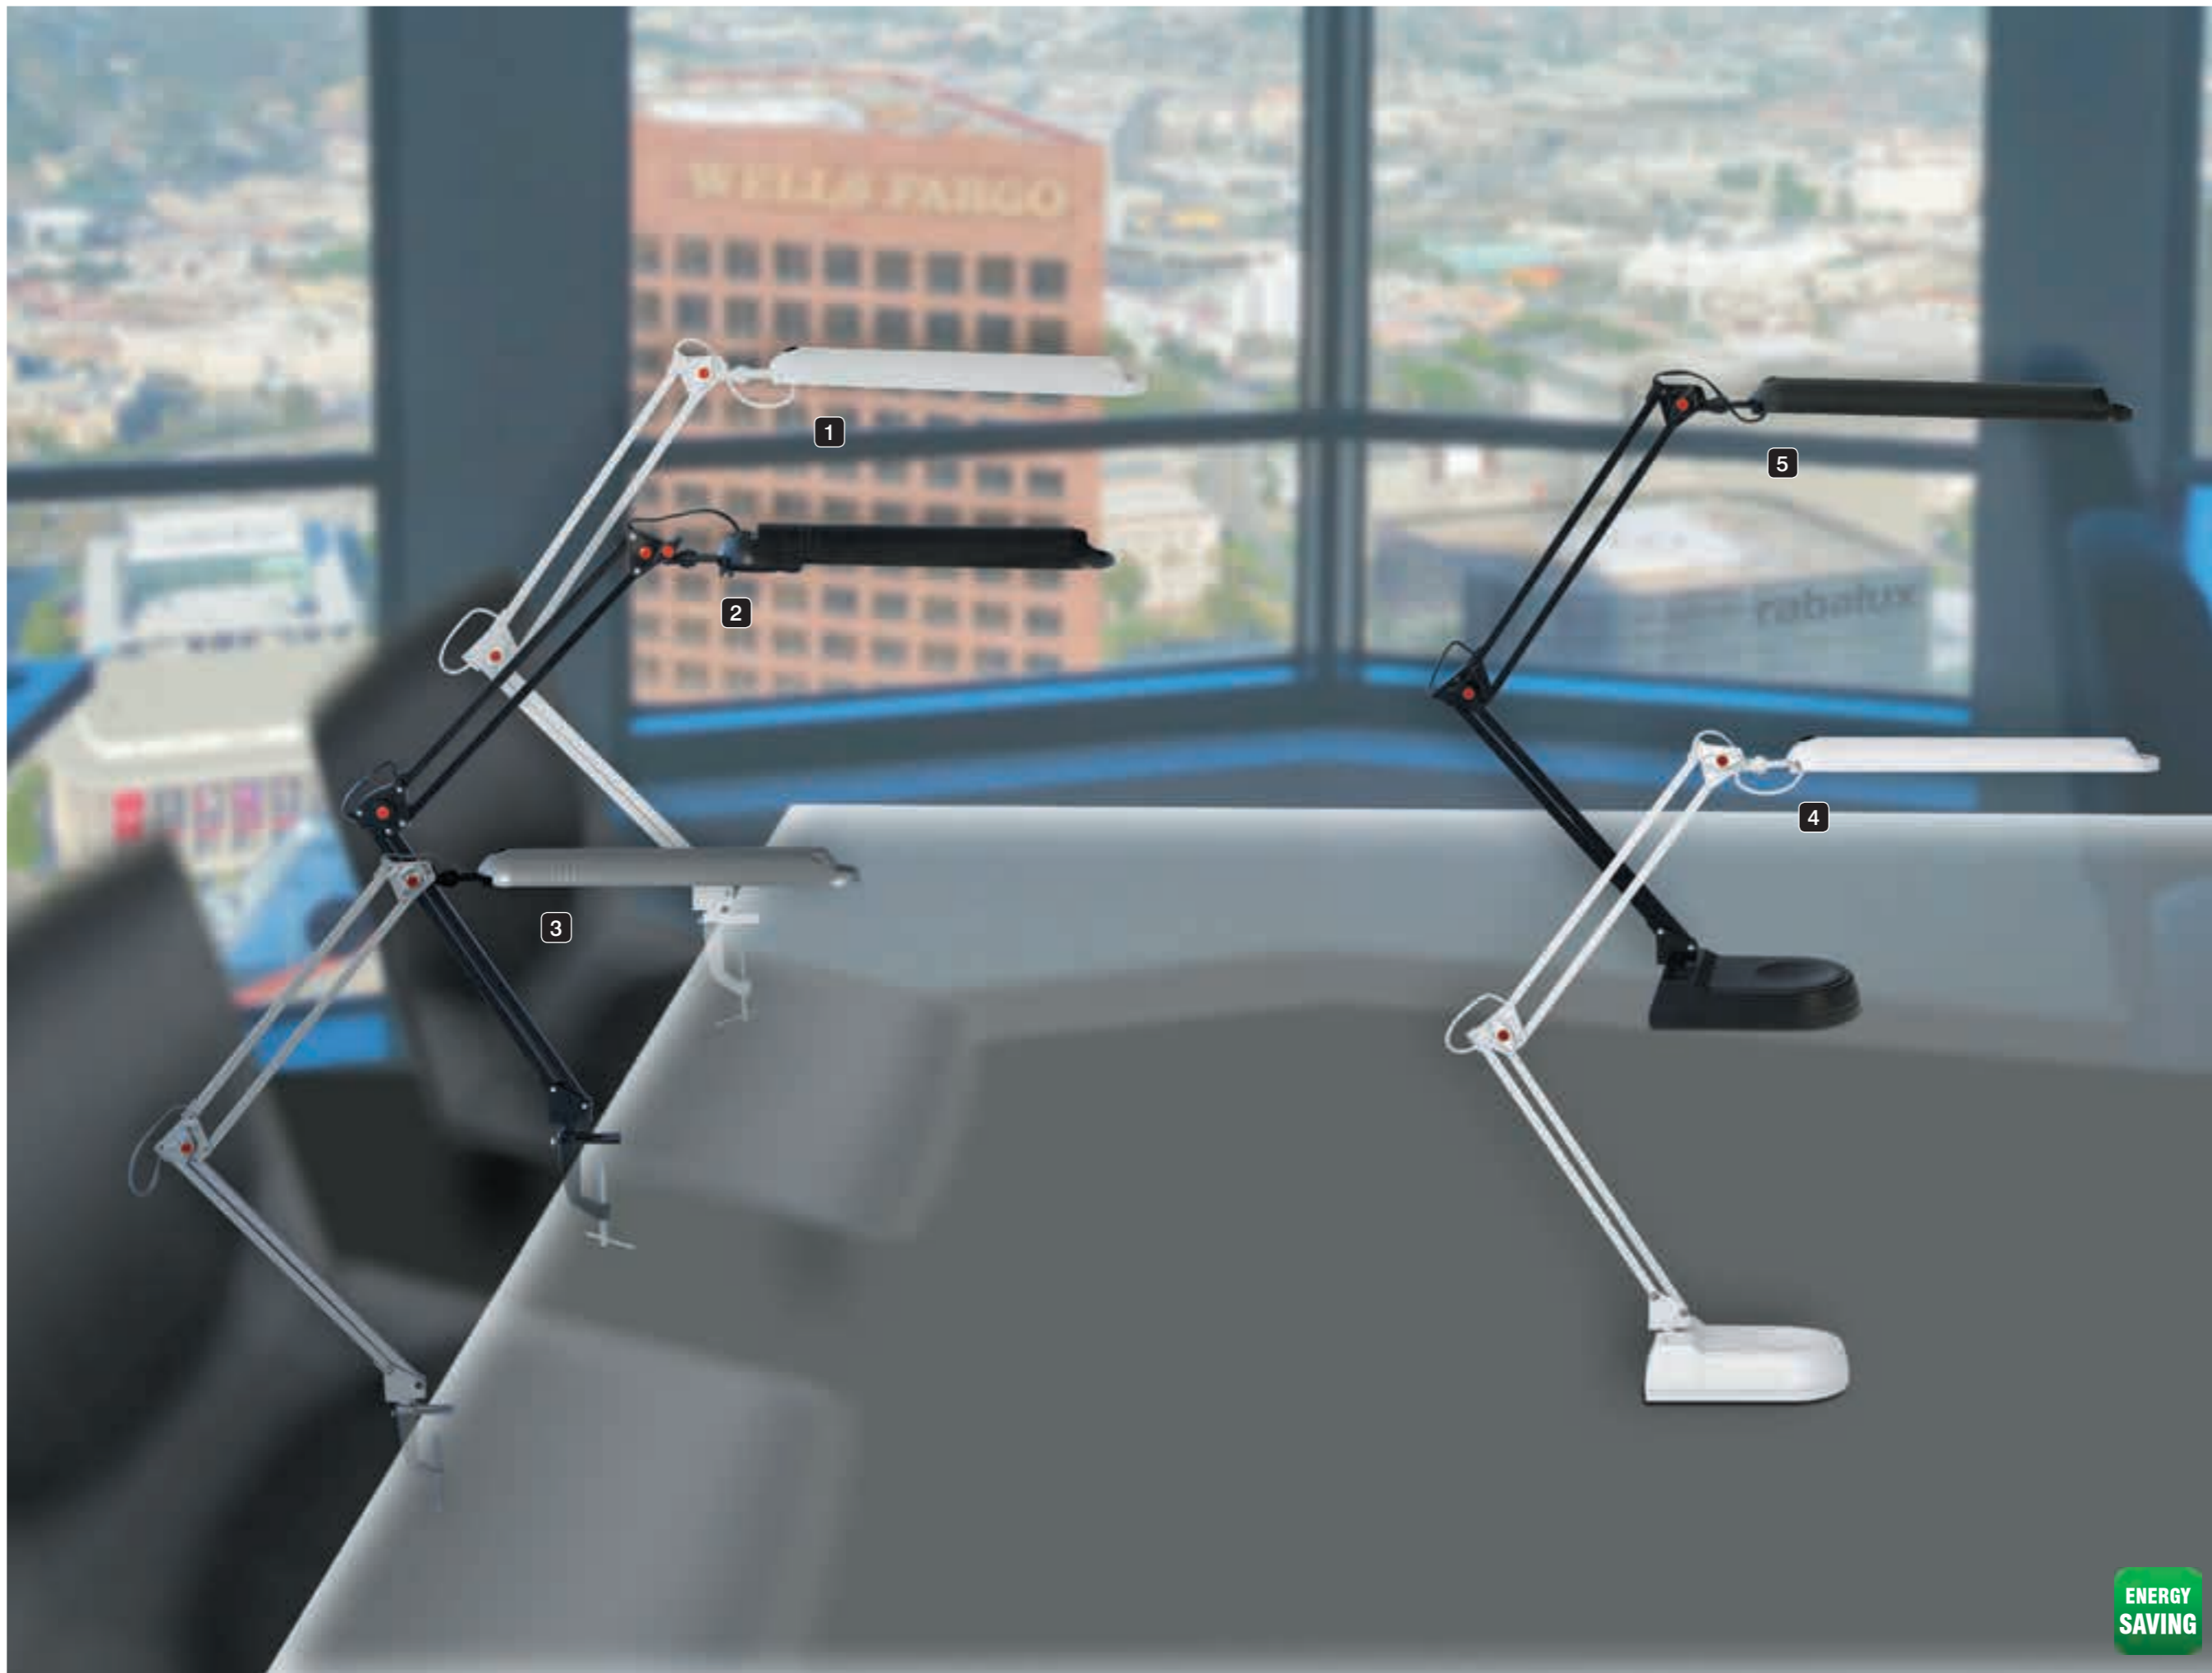

M **Arno**

**1 4214**  
E-27 / 1x max. 60W • IP20 • ☒ • 1.1./  
1 • ☐  
☒ 520 • ☒ 700

**2 4215**  
E-27 / 1x max. 60W • IP20 • ☒ • 1.1./  
2 • ☐  
☒ 520 • ☒ 700

**3 4216**  
E-27 / 1x max. 60W • IP20 • ☒ • 1.1./  
11 • ☐  
☒ 520 • ☒ 700