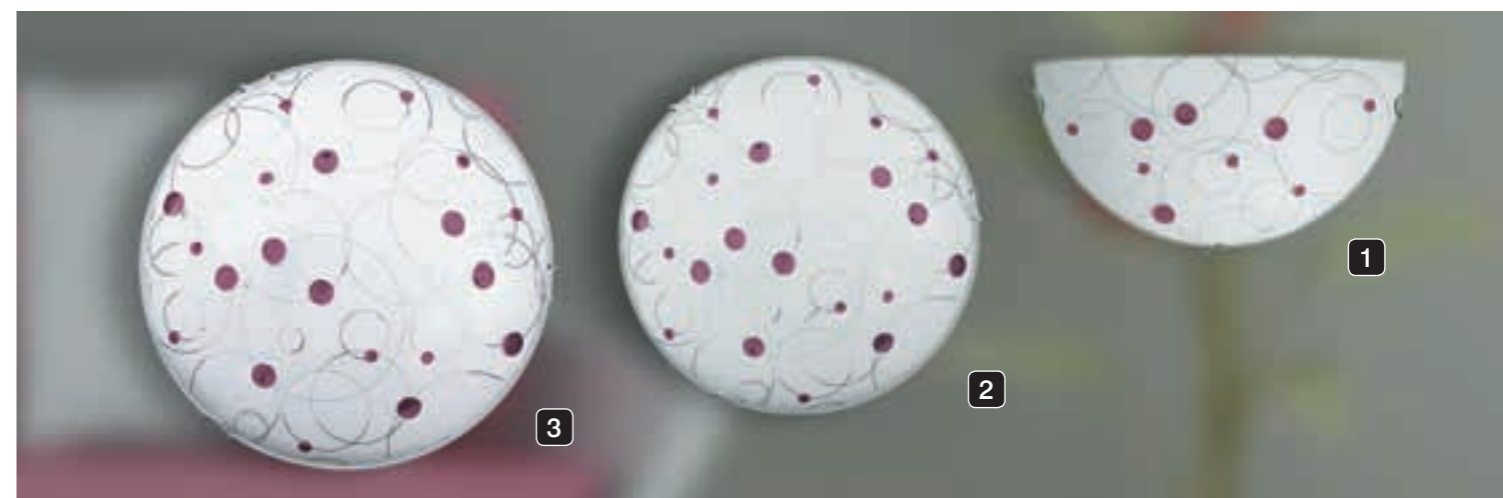

1

2

3

Jolly lilac

1 1961

E-27 / 1x max. 60W • IP20 • ☒ • 1.1 /  
103/12/41  
☐ 300  
☑ 1349

2 1962

E-27 / 1x max. 60W • IP20 • ☒ • 1.1 /  
103/12/41  
☐ 300  
☑ 1350