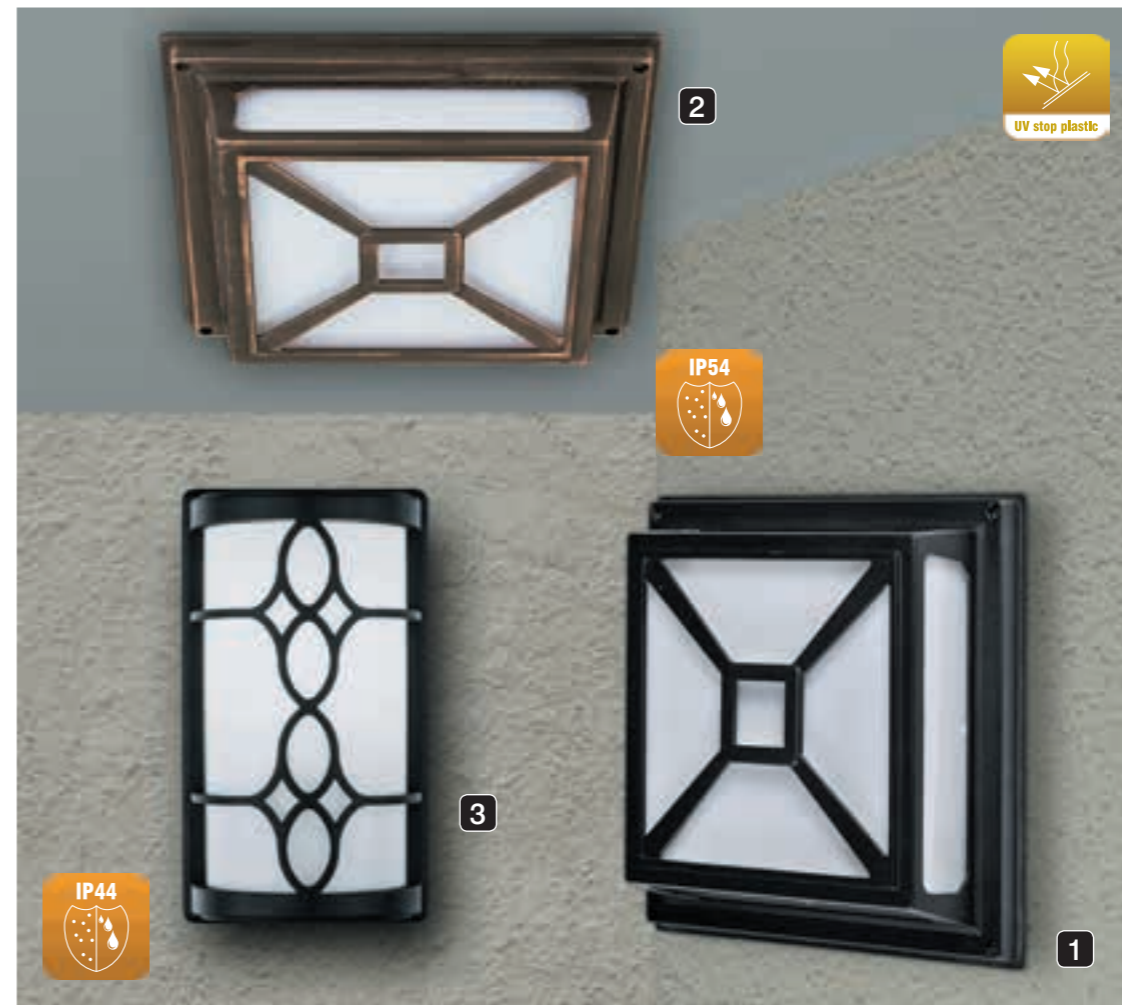

Hektor MG

1 8495
E-27 / 1x max. 100W • IP54 • ☒ • 1.1./
2
320 • 205 • 125
9282

2 8496
E-27 / 1x max. 100W • IP54 • ☒ • 1.1./
35
320 • 205 • 125
9282

3 8498
E-27 / 1x max. 100W • IP54 • ☒ • 1.1./
2
320 • 205 • 125
9282

4 8499
E-27 / 1x max. 100W • IP54 • ☒ • 1.1./
35
320 • 205 • 125
9282

Darius MP

1 8189
E-27 / 2x max. 60W • IP54 • ☒ • 1.1./
2
290 • 290 • 105
998250381893

2 8190
E-27 / 2x max. 60W • IP54 • ☒ • 1.1./
35
290 • 290 • 105
998250381909

Rapallo MP

3 8512
E-27 / 1x max. 60W • IP44 • ☒ • 1.1./
2
146 • 270 • 97
998250385129