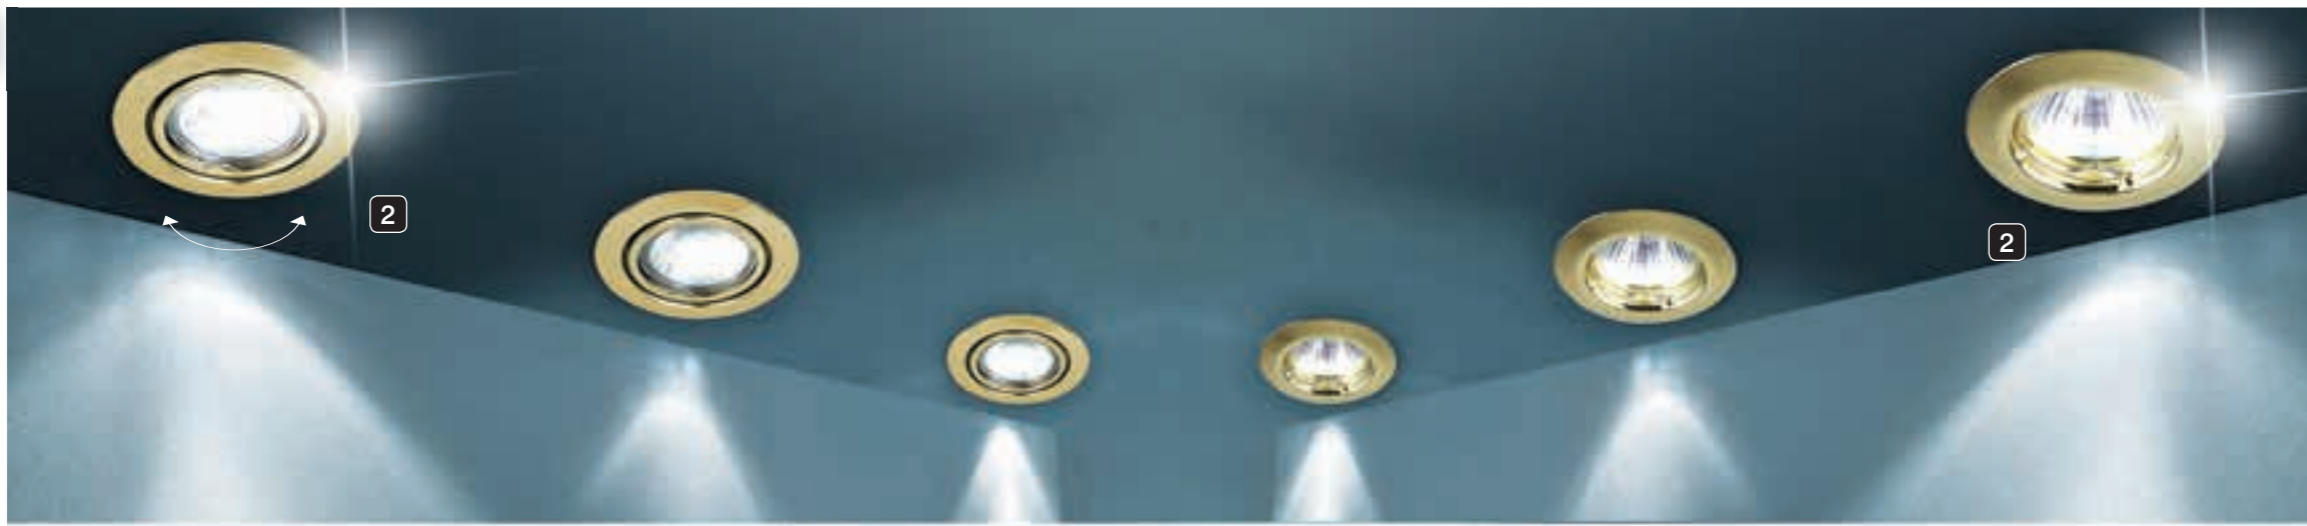

Spot light M

1 1121
• 50W (280lm, 2700K) incl.
GU10 / 3x max. 50W • IP40 • 4.12./
1
80

2 1122
• 50W (280lm, 2700K) incl.
GU10 / 3x max. 50W • IP40 • 4.12./
30
80

3 1123
• 50W (280lm, 2700K) incl.
GU10 / 3x max. 50W • IP40 • 4.12./
40
80

4 1124
• 50W (280lm, 2700K) incl.
GU10 / 3x max. 50W • IP40 • 4.12./
43
80

5 1125
• 50W (280lm, 2700K) incl.
GU10 / 3x max. 50W • IP40 • 4.12./
36
80

Spot light M

1 1101
• 50W (280lm, 2700K) incl.
GU10 / 3x max. 50W • IP44/IP40 • 4.12./
1
80

2 1102
• 50W (280lm, 2700K) incl.
GU10 / 3x max. 50W • IP44/IP40 • 4.12./
30
80

3 1103
• 50W (280lm, 2700K) incl.
GU10 / 3x max. 50W • IP44/IP40 • 4.12./
40
80

4 1104
• 50W (280lm, 2700K) incl.
GU10 / 3x max. 50W • IP44/IP40 • 4.12./
43
80

5 1105
• 50W (280lm, 2700K) incl.
GU10 / 3x max. 50W • IP44/IP40 • 4.12./
36
80