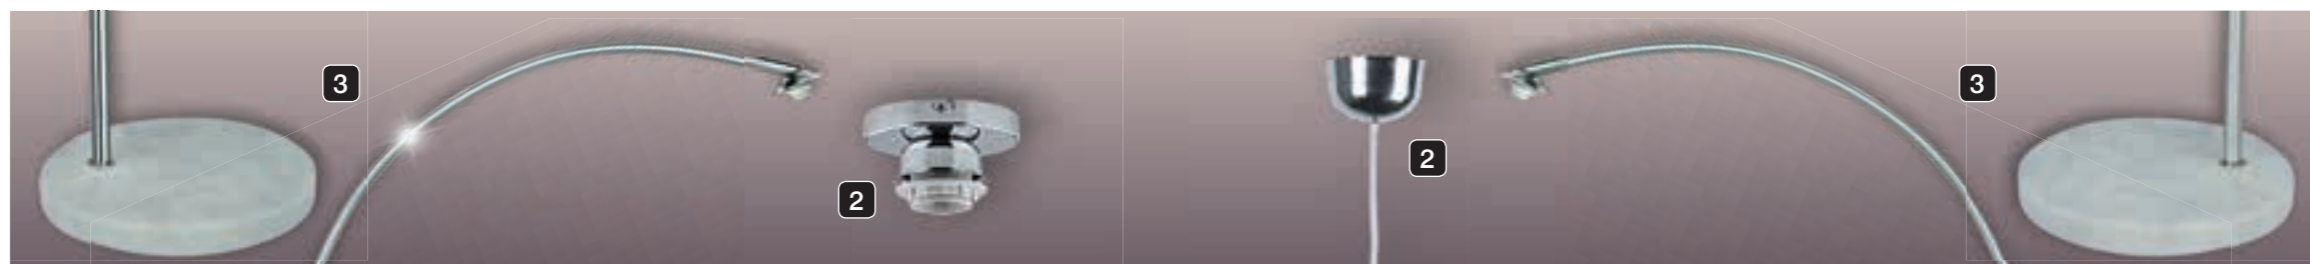

+Base M MA

3 1372
E-27 / 1x max. 40W • IP20 • ☒ • 1.1/
43 • ☒
900 • 2050
5 998250 313726