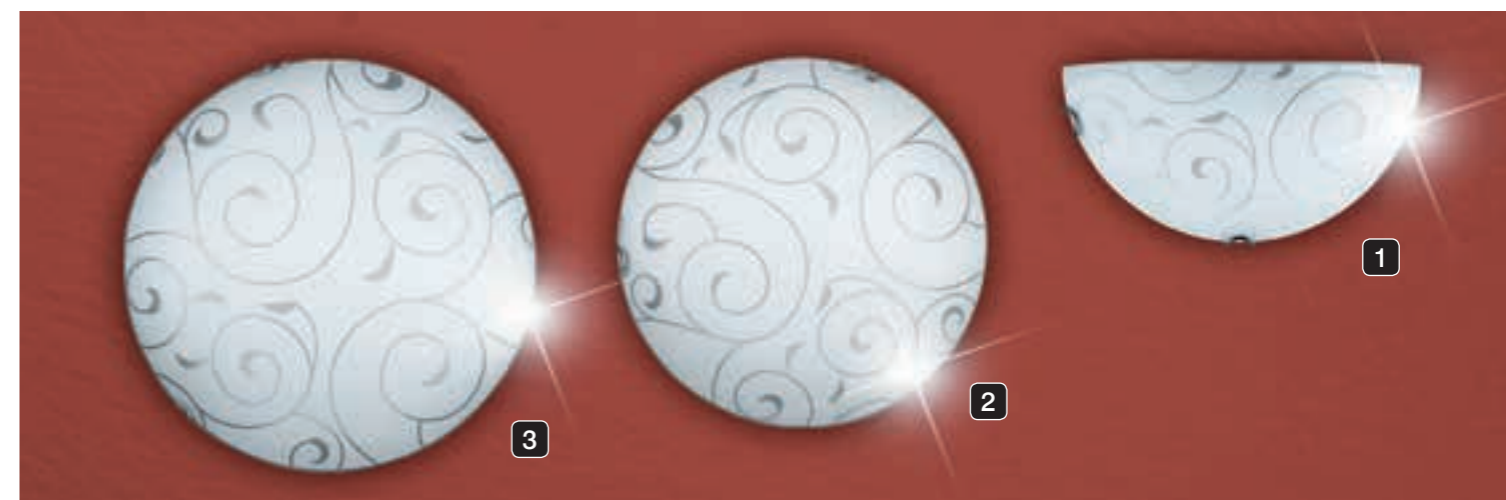

Harmony lux

Harmony lux

- **1 3850**
  E-27 / 1x max. 60W • IP20 • • 1.1./
  103
  180 • 260
  9403
- **2 3854**
  E-27 / 1x max. 60W • IP20 • • 1.1./
  103
  300 • 300
  9404
- **3 3855**
  E-27 / 2x max. 60W • IP20 • • 1.1./
  103
  400 • 400
  9408
- **4 3858**
  E-27 / 3x max. 40W • IP20 • • 1.1./
  103
  500 • 500
  9785

- **1 3851**
  E-27 / 1x max. 60W • IP20 • • 1.1./
  41/103
  300
  9297
- **2 3852**
  E-27 / 1x max. 60W • IP20 • • 1.1./
  41/103
  300
  9302
- **3 3853**
  E-27 / 2x max. 60W • IP20 • • 1.1./
  41/103
  400
  9334
- **4 3857**
  E-27 / 3x max. 40W • IP20 • • 1.1./
  41/103
  500
  9697