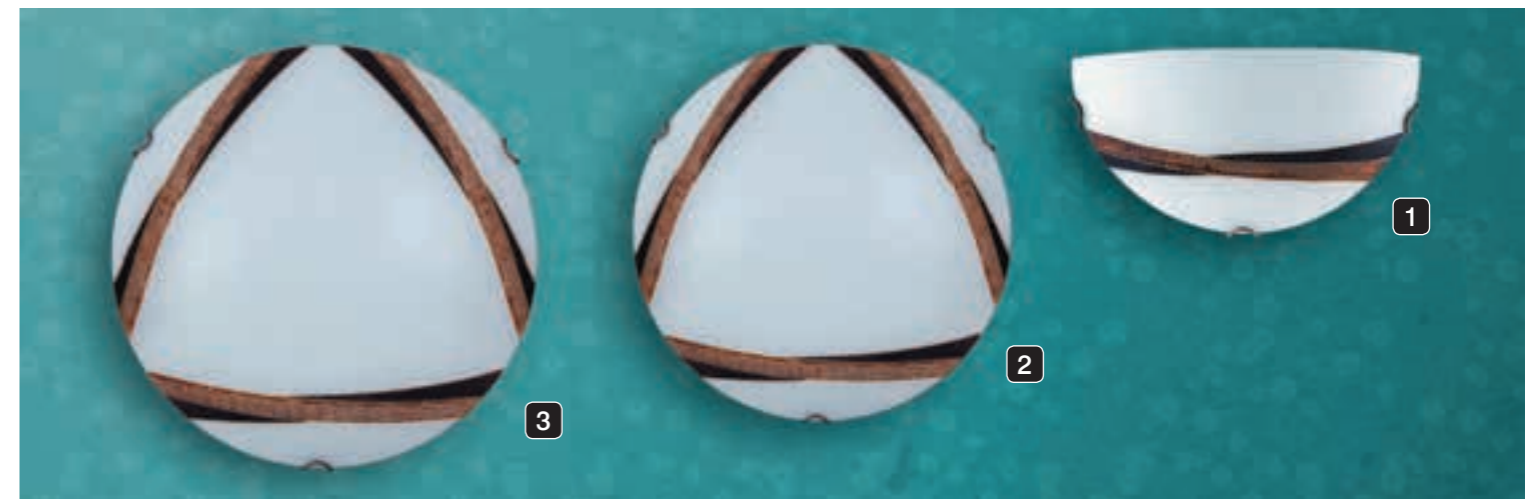

Art gold

Art bronze

- **1 1940**
  E-27 / 1x max. 60W • IP20 • ☒ • 1.1./
  1/30
  300
  1390
- **2 1941**
  E-27 / 1x max. 60W • IP20 • ☒ • 1.1./
  1/30
  300
  1391
- **3 1942**
  E-27 / 2x max. 60W • IP20 • ☒ • 1.1./
  1/30
  400
  1392

- **1 1946**
  E-27 / 1x max. 60W • IP20 • ☒ • 1.1./
  1/36
  300
  1396
- **2 1947**
  E-27 / 1x max. 60W • IP20 • ☒ • 1.1./
  1/36
  300
  1397
- **3 1948**
  E-27 / 2x max. 60W • IP20 • ☒ • 1.1./
  1/36
  400
  1398