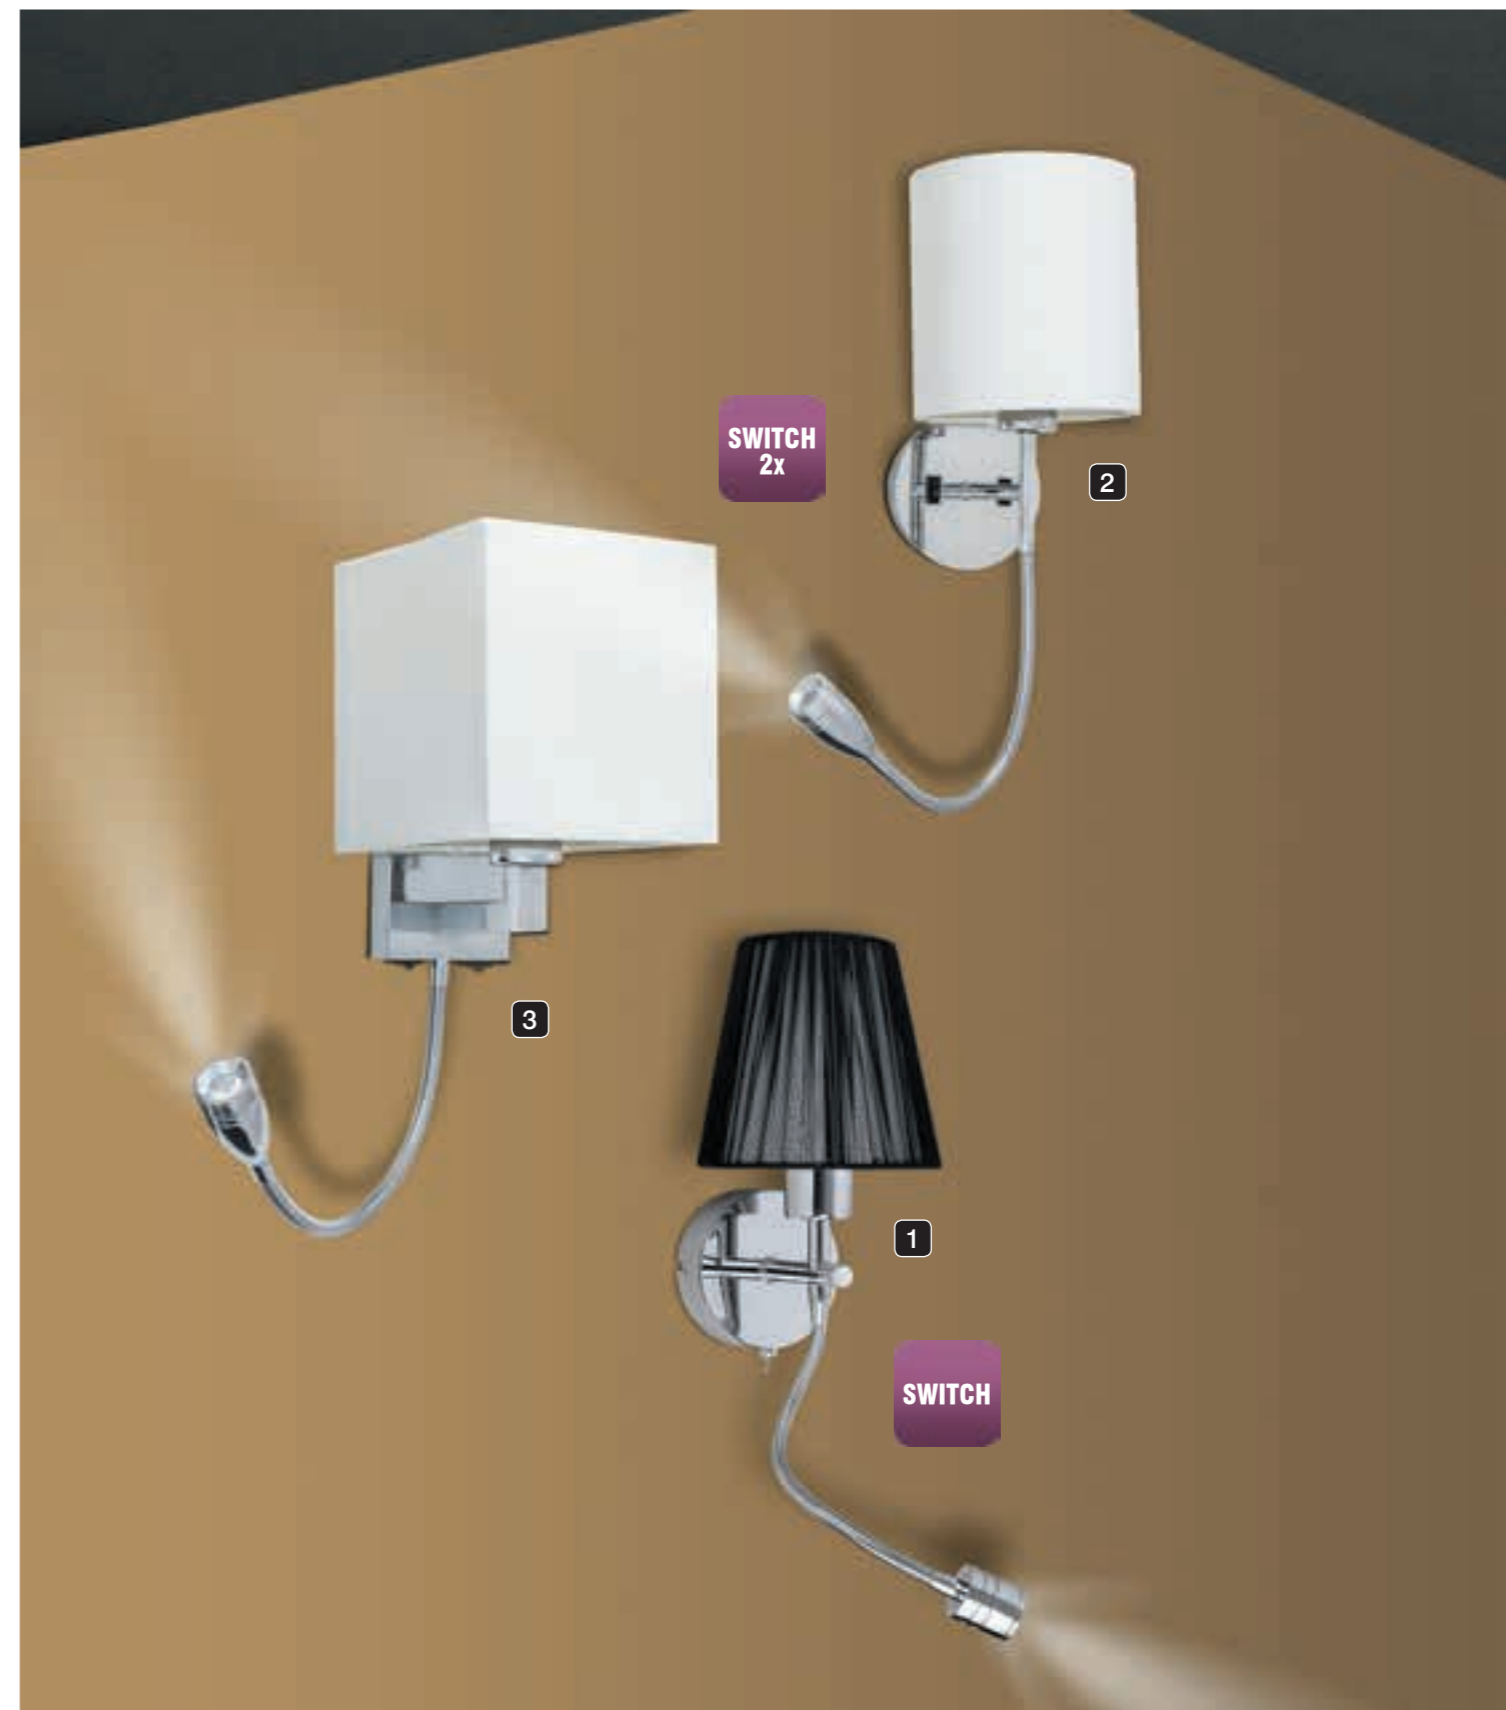

MT

Fergie

1 2882

☑ • LED / 1W (100lm, 3000K) incl.
E-14 / 1x max. 40W • IP20 • ☒ • 3.2./
40/2 • ☐
140 • 450 • 155

2 6529

☑ • LED / 3W (205lm, 2800K) incl.
E-27 / 1x max. 40W • IP20 • ☒ • 3.2./
40/50 • ☐
160 • 500 • 205
19416

3 6530

☑ • LED / 3W (205lm, 2800K) incl.
E-27 / 1x max. 40W • IP20 • ☒ • 3.2./
40/50 • ☐
160 • 550 • 205
19417

MT

Larkin