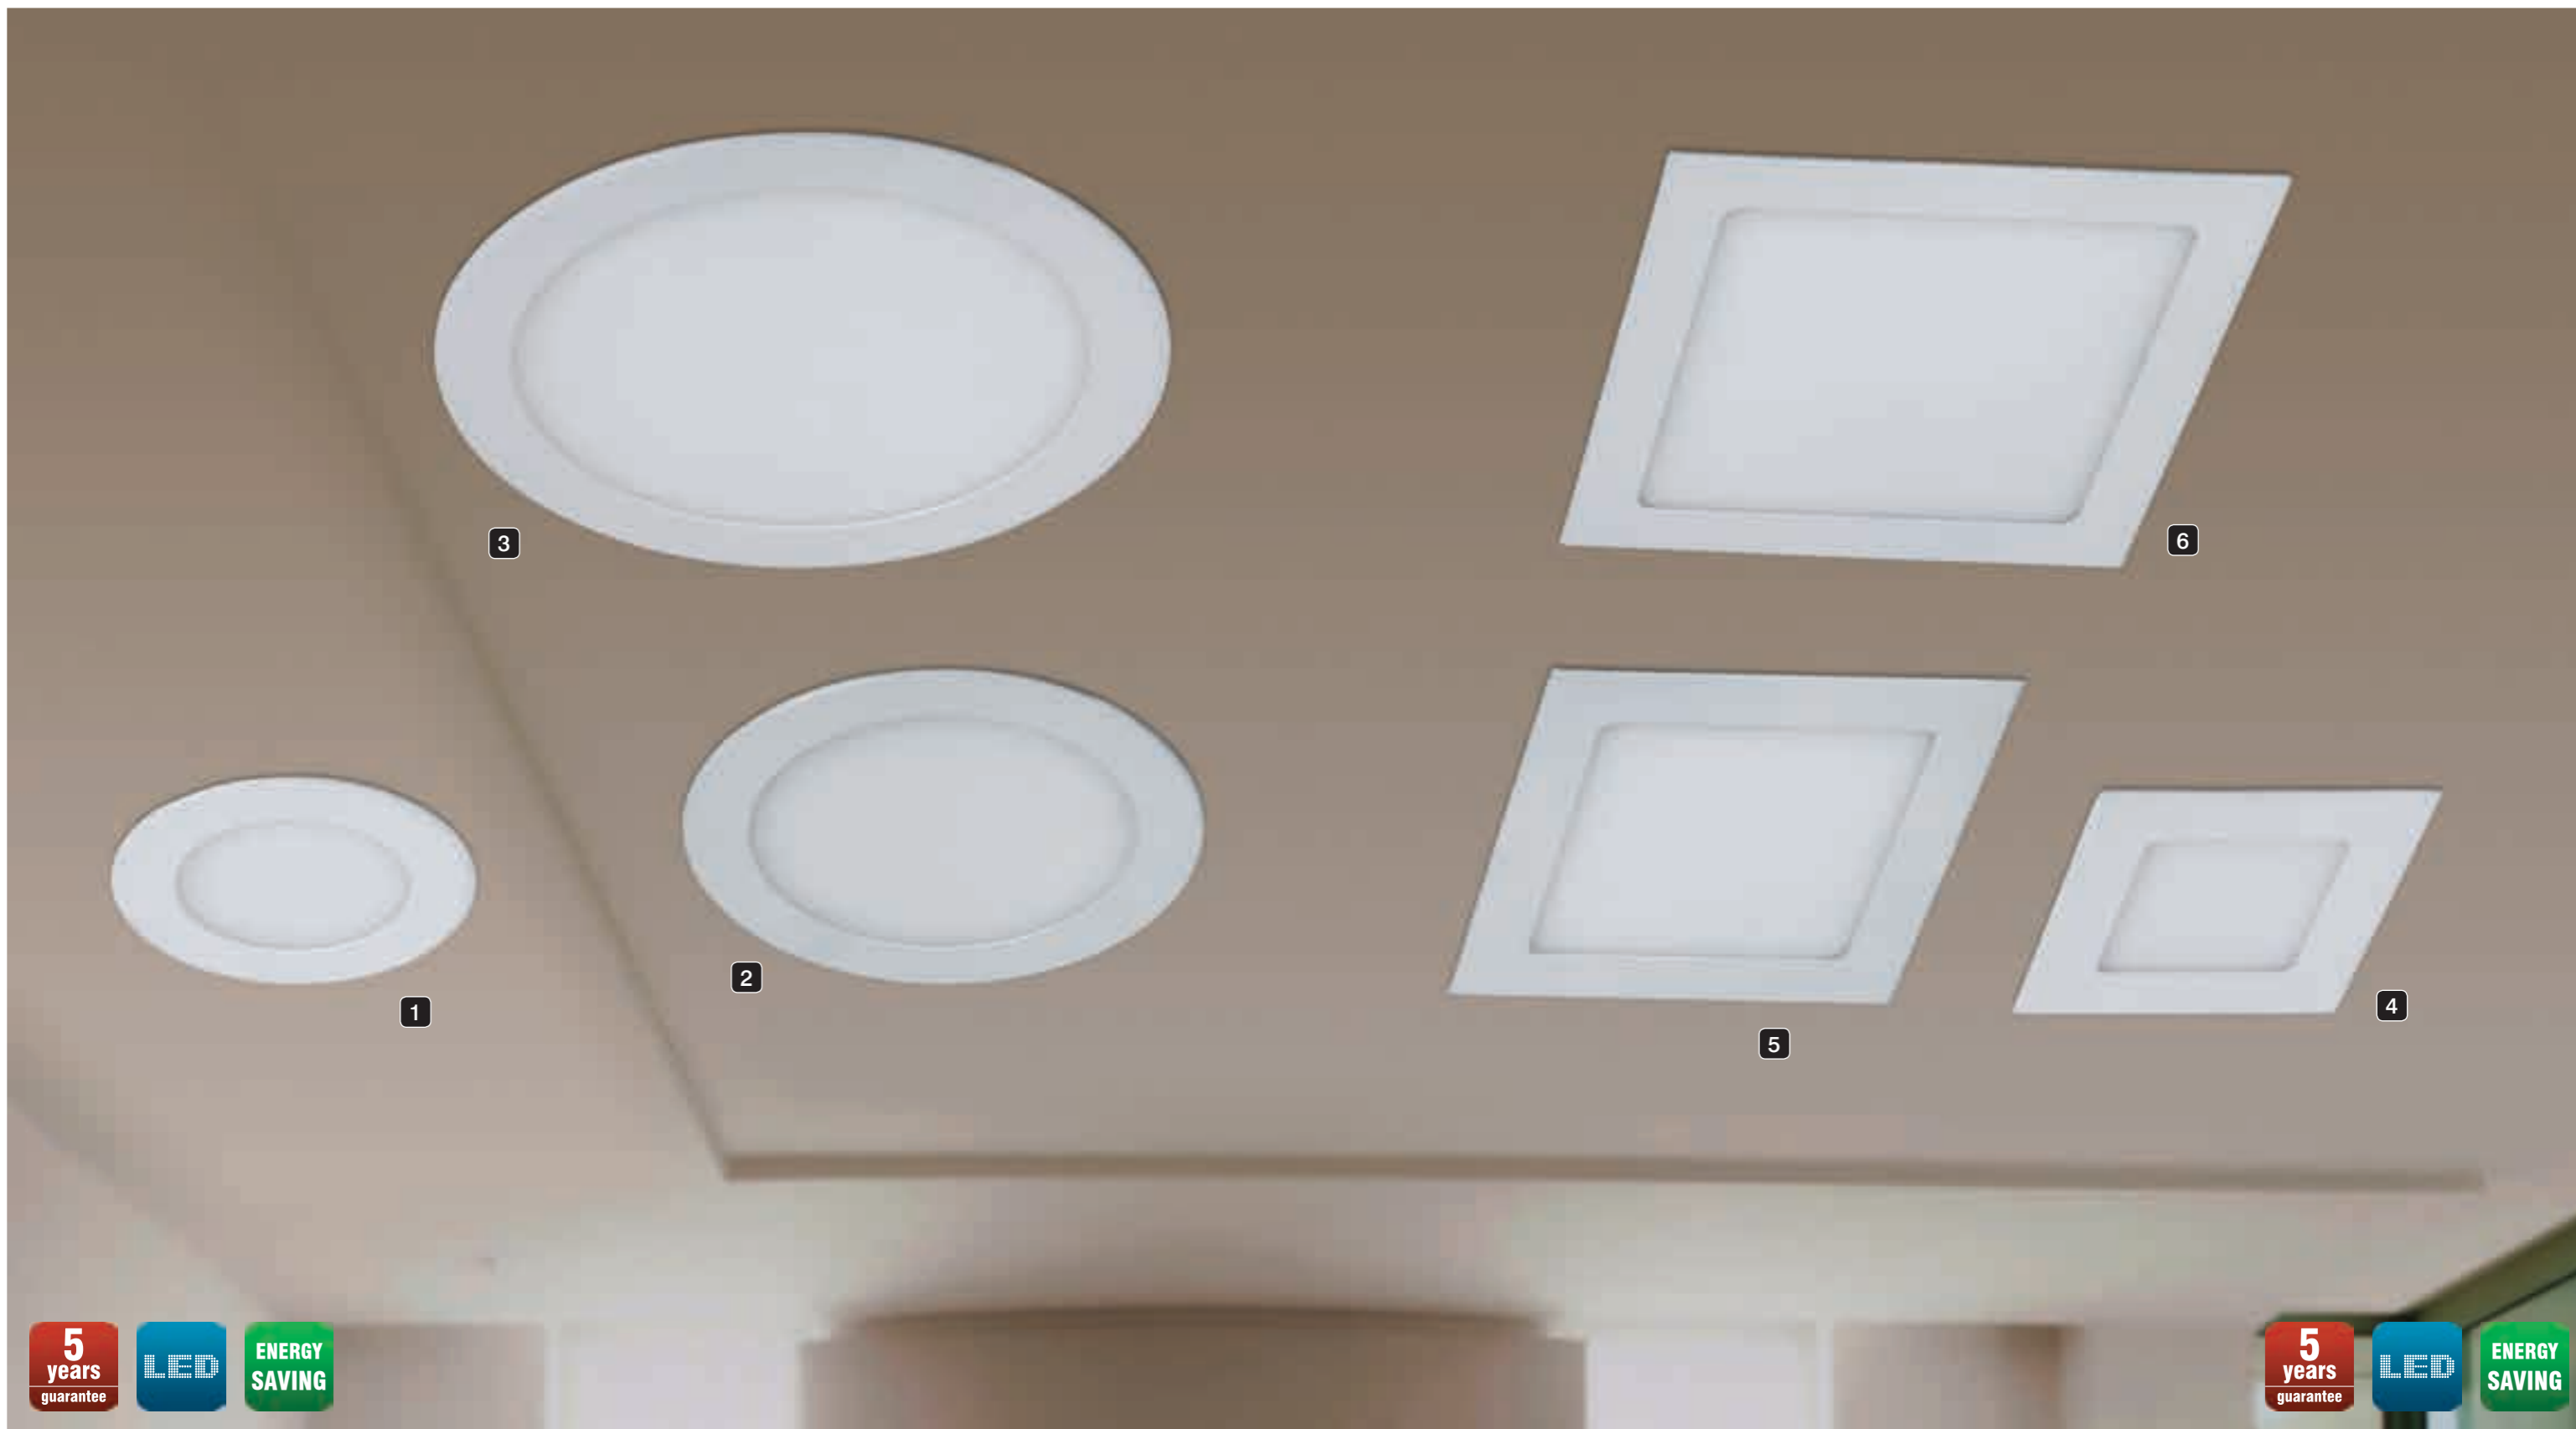

**3 1103**  
 • 50W (280lm, 2700K) incl.  
 GU10 / 3x max. 50W • IP44/IP40 • 4.12./  
 40  
 80

**4 1104**  
 • 50W (280lm, 2700K) incl.  
 GU10 / 3x max. 50W • IP44/IP40 • 4.12./  
 43  
 80

**5 1105**  
 • 50W (280lm, 2700K) incl.  
 GU10 / 3x max. 50W • IP44/IP40 • 4.12./  
 36  
 80