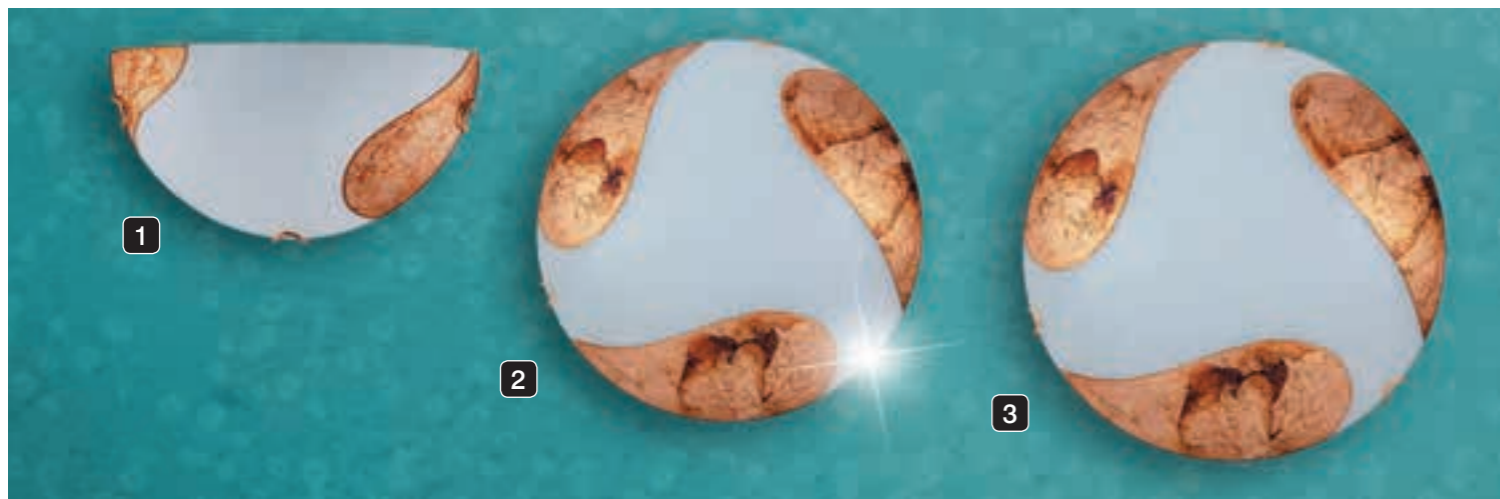

Art gold

Art bronze

- **1 1940**
  E-27 / 1x max. 60W • IP20 • ☒ • 1.1./
  1/30
  300
  1390
- **2 1941**
  E-27 / 1x max. 60W • IP20 • ☒ • 1.1./
  1/30
  300
  1391
- **3 1942**
  E-27 / 2x max. 60W • IP20 • ☒ • 1.1./
  1/30
  400
  1392

- **1 1946**
  E-27 / 1x max. 60W • IP20 • ☒ • 1.1./
  1/36
  300
  1396
- **2 1947**
  E-27 / 1x max. 60W • IP20 • ☒ • 1.1./
  1/36
  300
  1397
- **3 1948**
  E-27 / 2x max. 60W • IP20 • ☒ • 1.1./
  1/36
  400
  1398