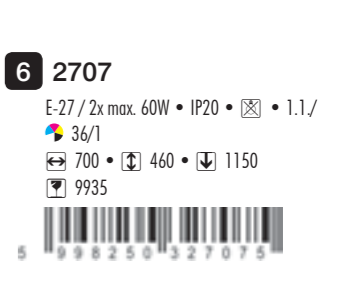

5 2706
E-27 / 1x max. 100W • IP20 • ☒ • 1.1./
36/1
400 • 1850
9936