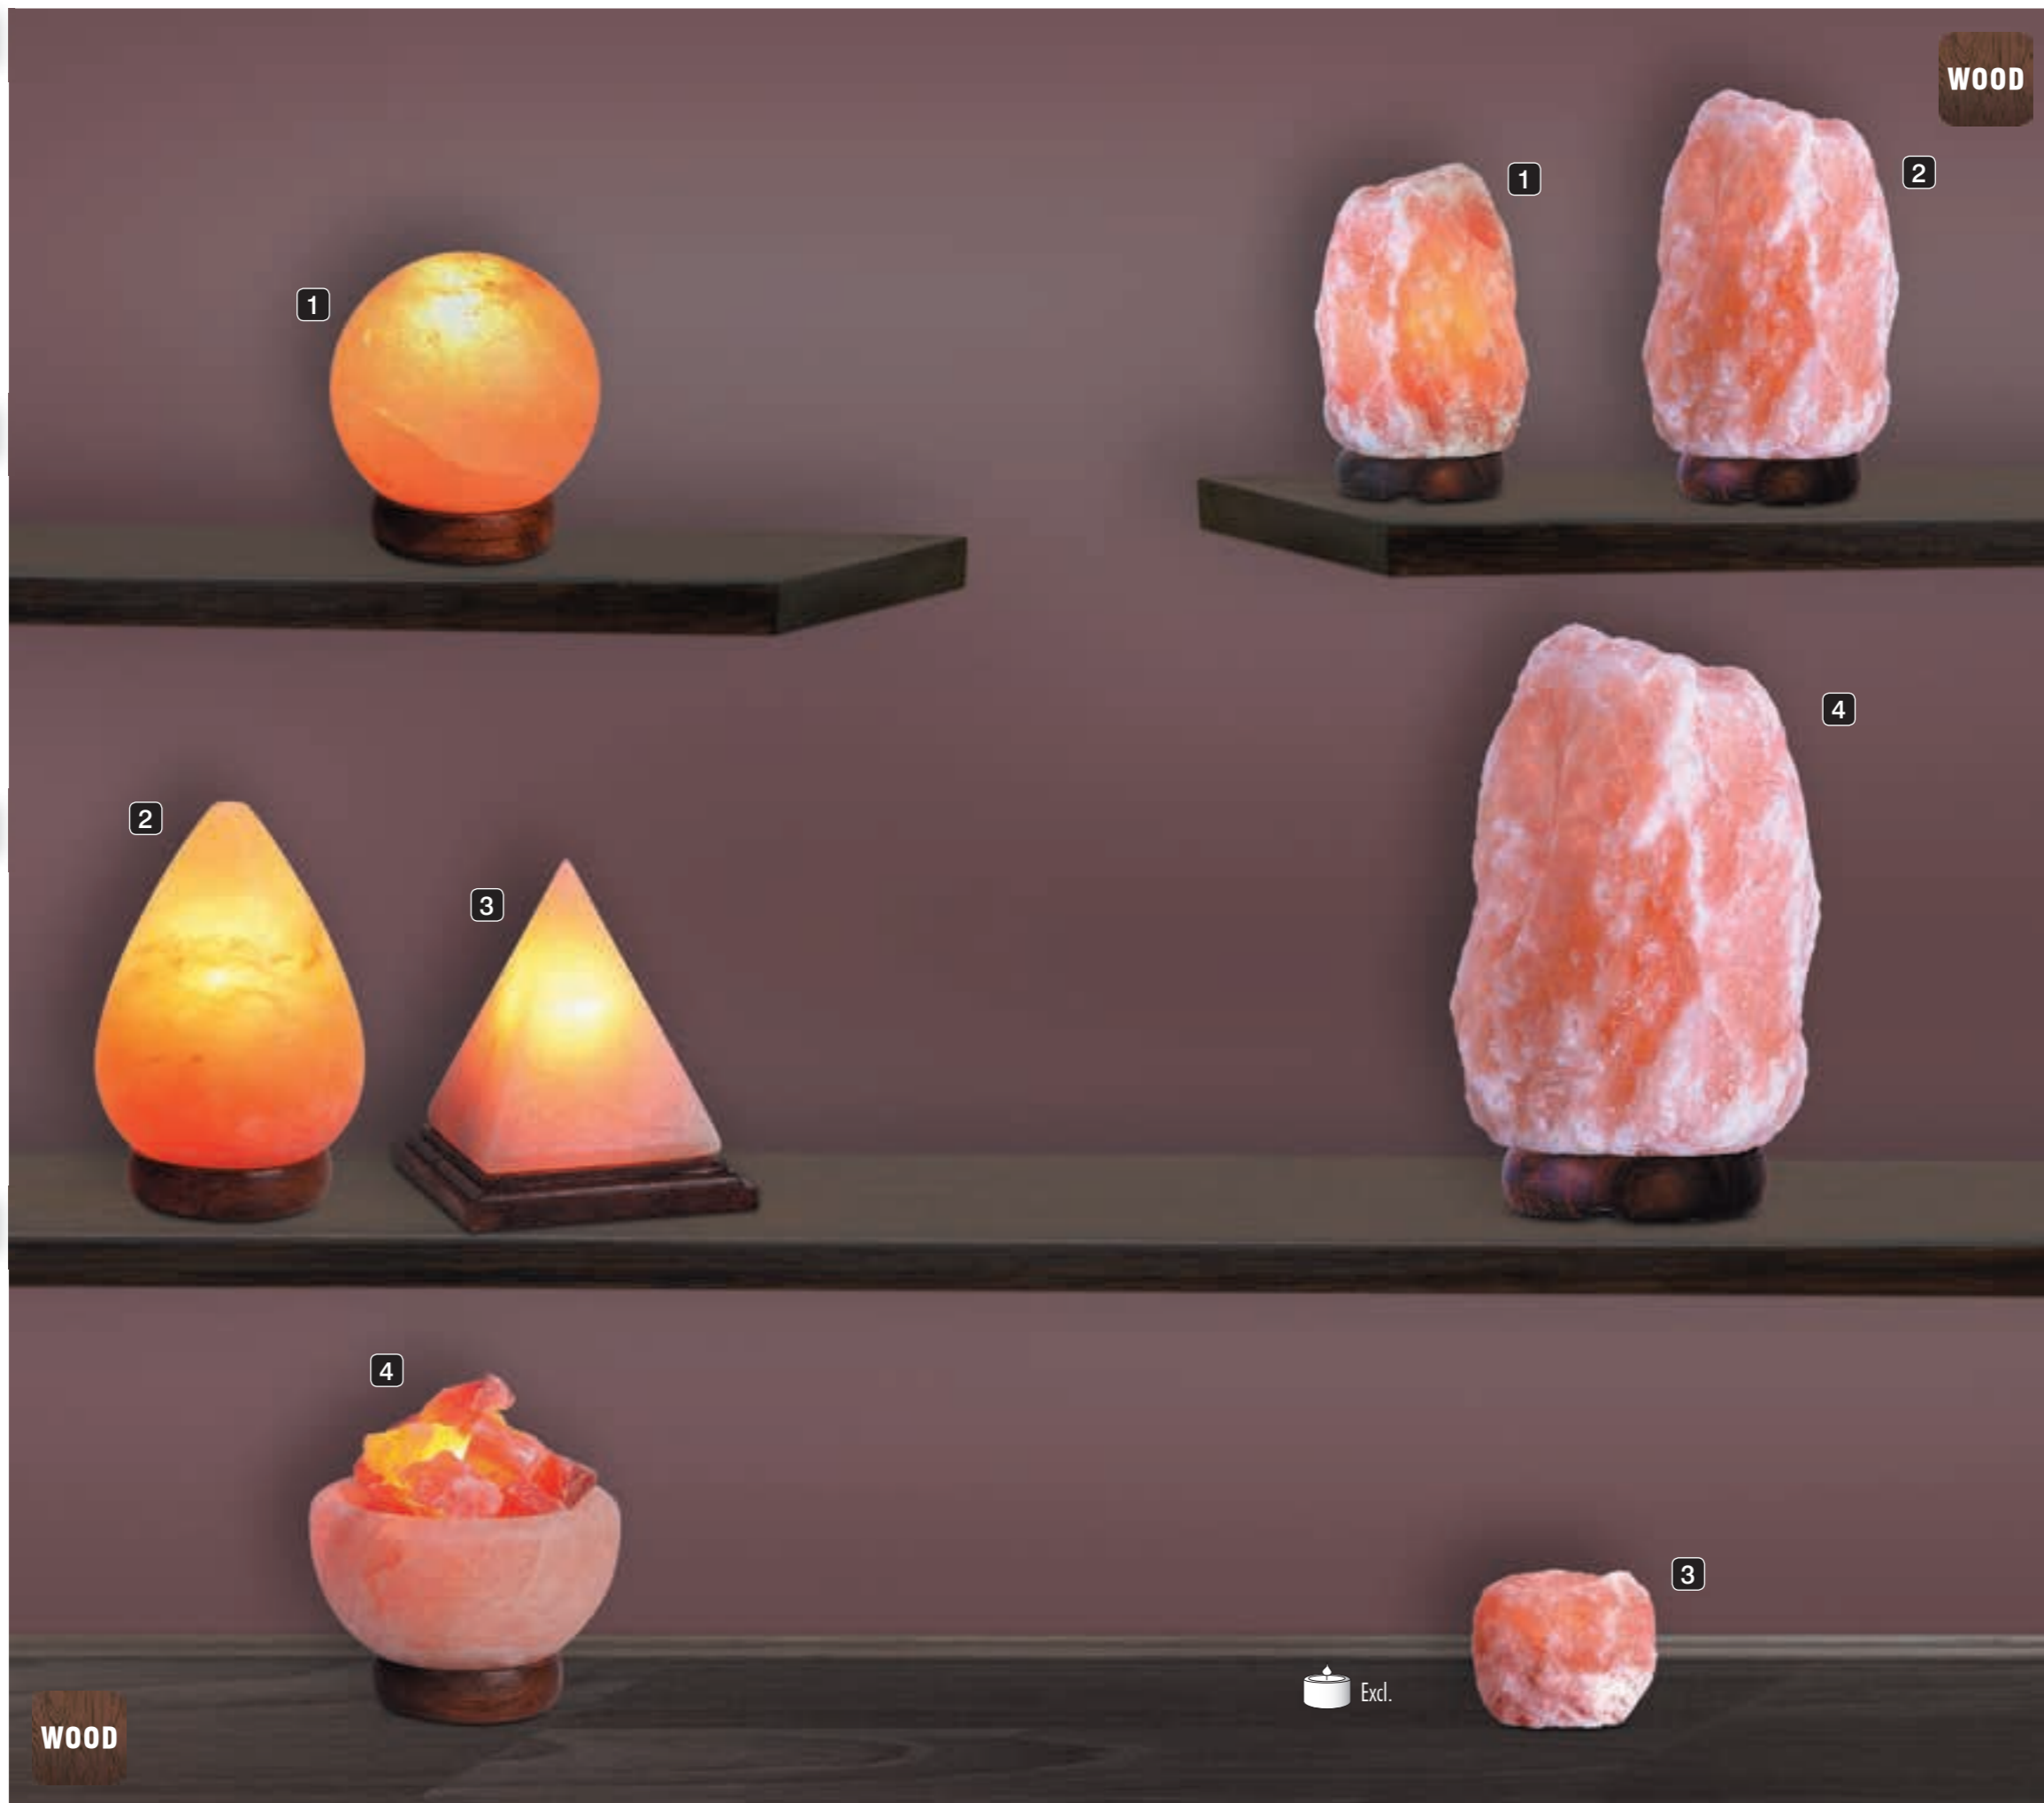

~0,6kg • 62-65 • 80-90

4 4130

• 15W (90lm, 2700K) incl.  
E-14 / 1x max. 15W • IP20 • 4.3/  
17 • 150-180  
~8kg • 200-250 • 150-180

Outdoor lamps  
Kültéri lámpatestek  
Aussenleuchten

*Cosy & Spectacular*  
*Hangulatos & Látványos*  
*Gemütlich & Spektakulär*