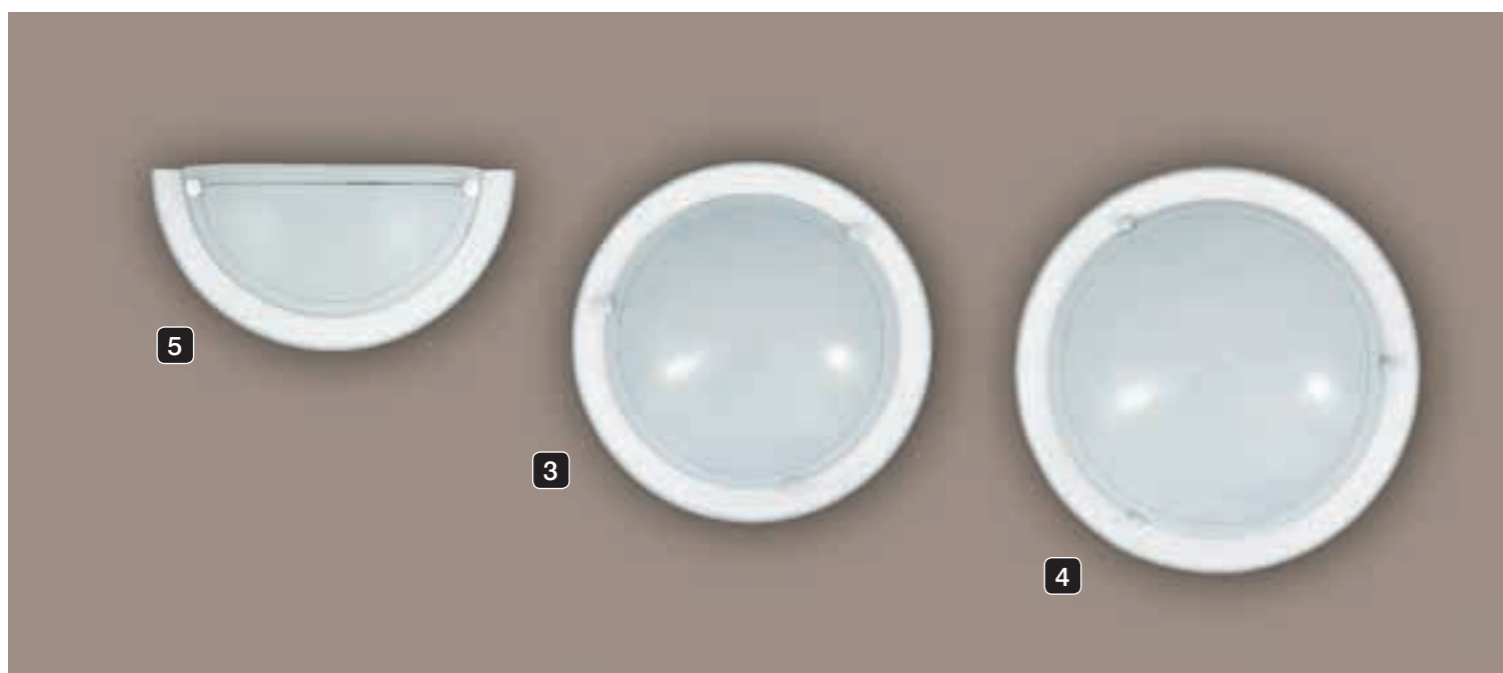

2 5163

E-27 / 1x max. 60W • IP20 • ☒ • 1.1./  
 2/71  
 310  
 9105

Grace

1 2435

E-27 / 1x max. 60W • IP20 • ☒ • 1.1./  
 1/16  
 180 • 85  
 19098

2 2436

E-27 / 1x max. 60W • IP20 • ☒ • 1.1./  
 1/16  
 180 • 180 • 85  
 19099