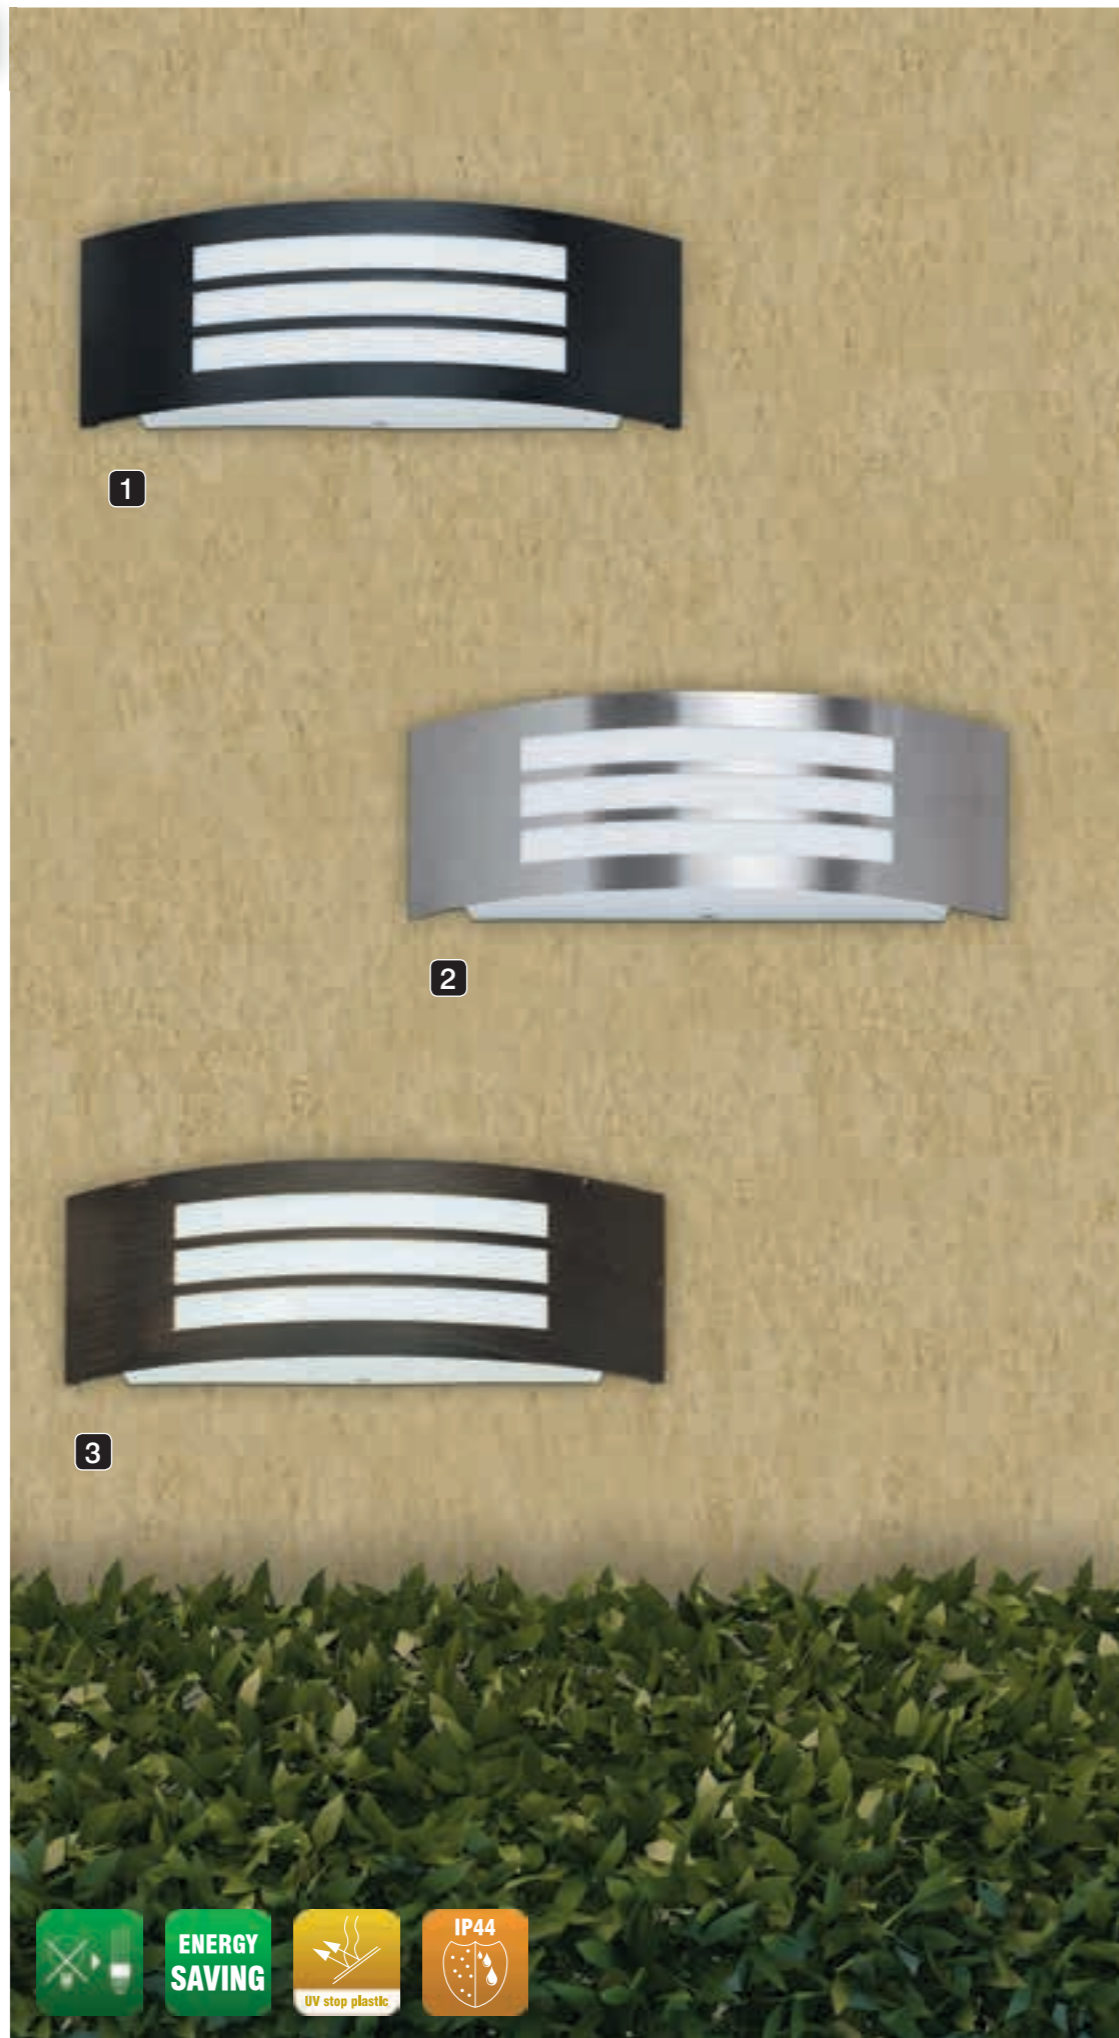

Roma

1 8409

E-27 / 1x max. 14W • IP44 • ☒ • 1.2 /

13

☒ 318 • ☒ 100 • ☒ 90

2 8410

E-27 / 1x max. 14W • IP44 • ☒ • 1.2 /

48

☒ 318 • ☒ 100 • ☒ 90

3 8511

E-27 / 1x max. 14W • IP44 • ☒ • 1.2 /

35

☒ 318 • ☒ 100 • ☒ 90