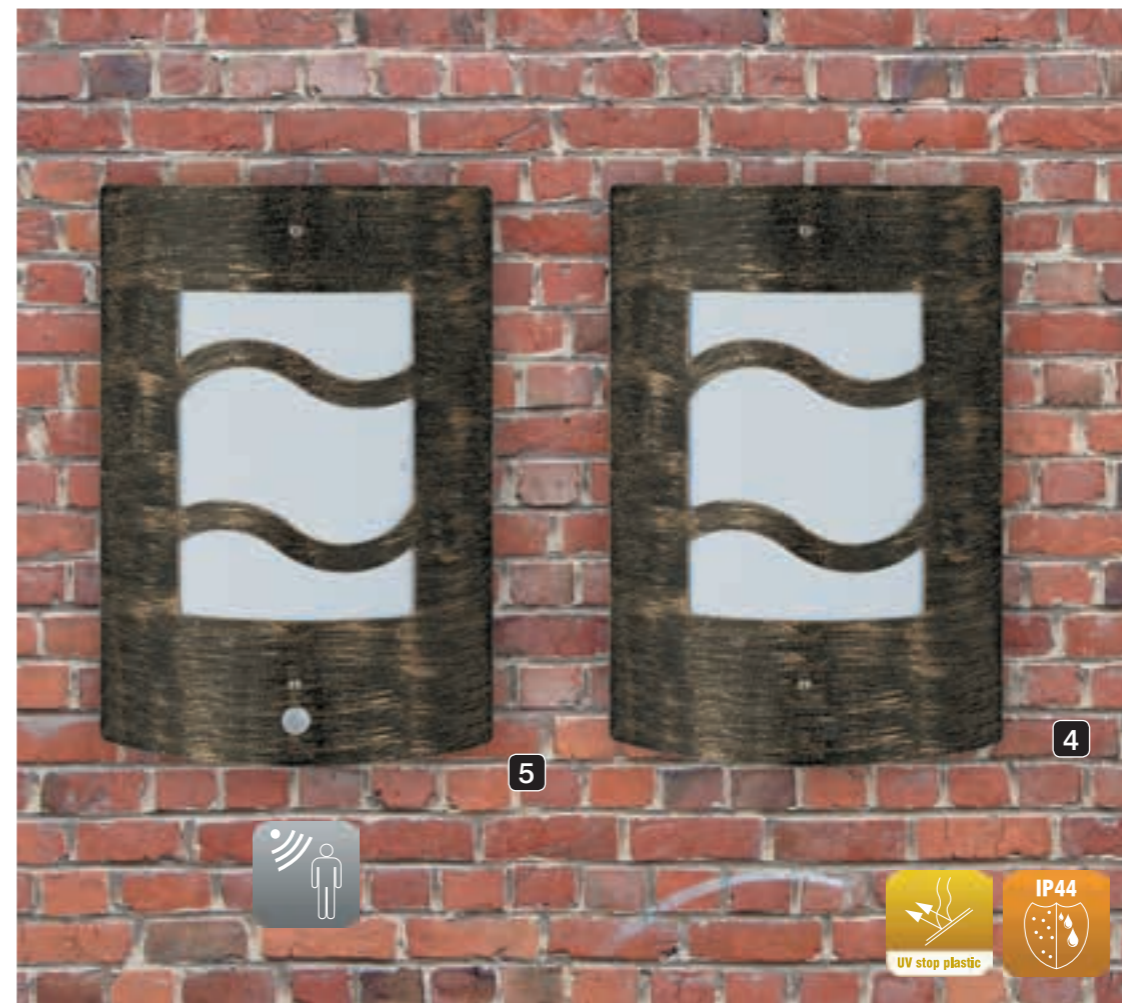

Denver 4 MP

4 8517
E-27 / 1x max. 60W • IP44 • ☒ • 1.1./
35
215 • 295 • 90
998250385174

5 8518
E-27 / 1x max. 60W • IP44 • ☒ • 1.1./
35 • 8m, 120°
215 • 295 • 100
998250385181