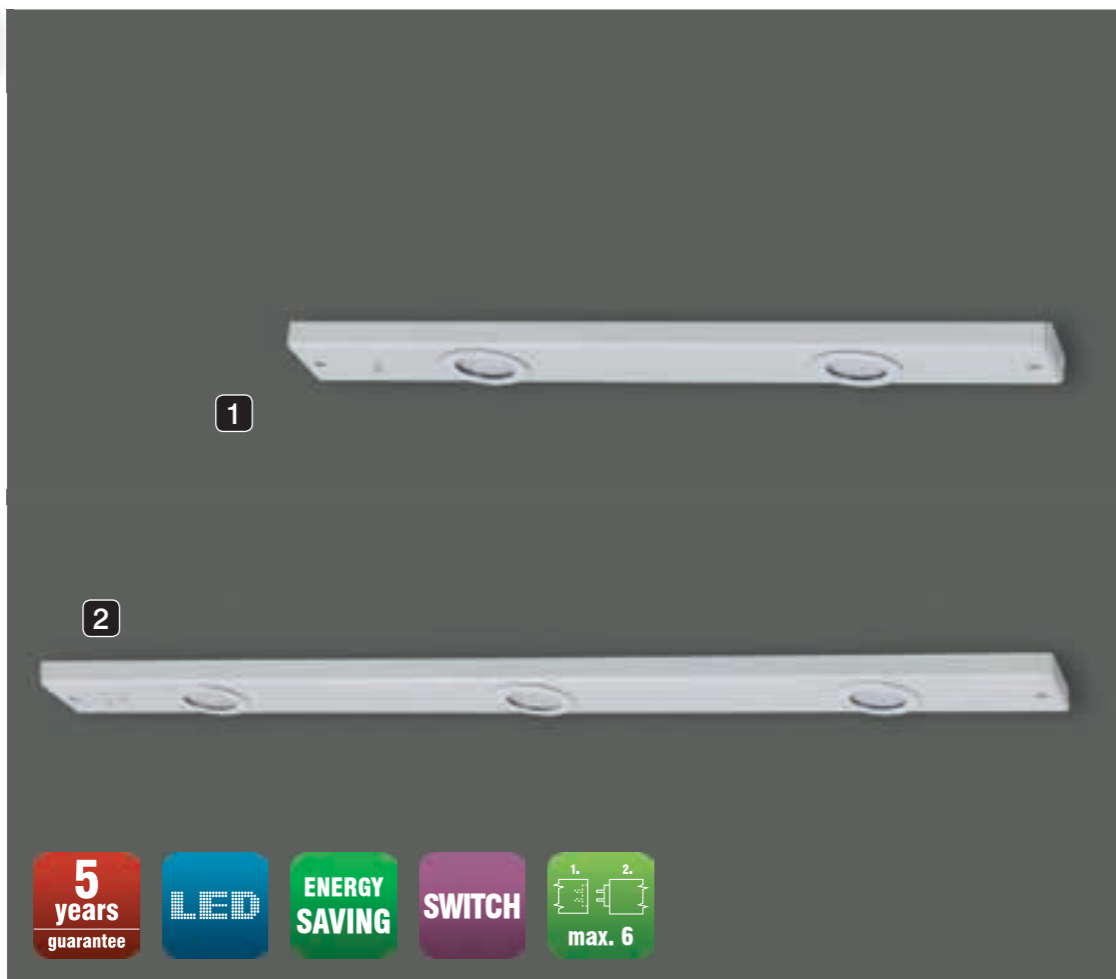

Long light M

1 2349

• LED / 6W (450lm, 3000K) incl.

IP20 • 2.1/

1

550 • 70 • 20

2 2350

• LED / 9W (850lm, 3000K) incl.

IP20 • 2.1/

1

825 • 70 • 20