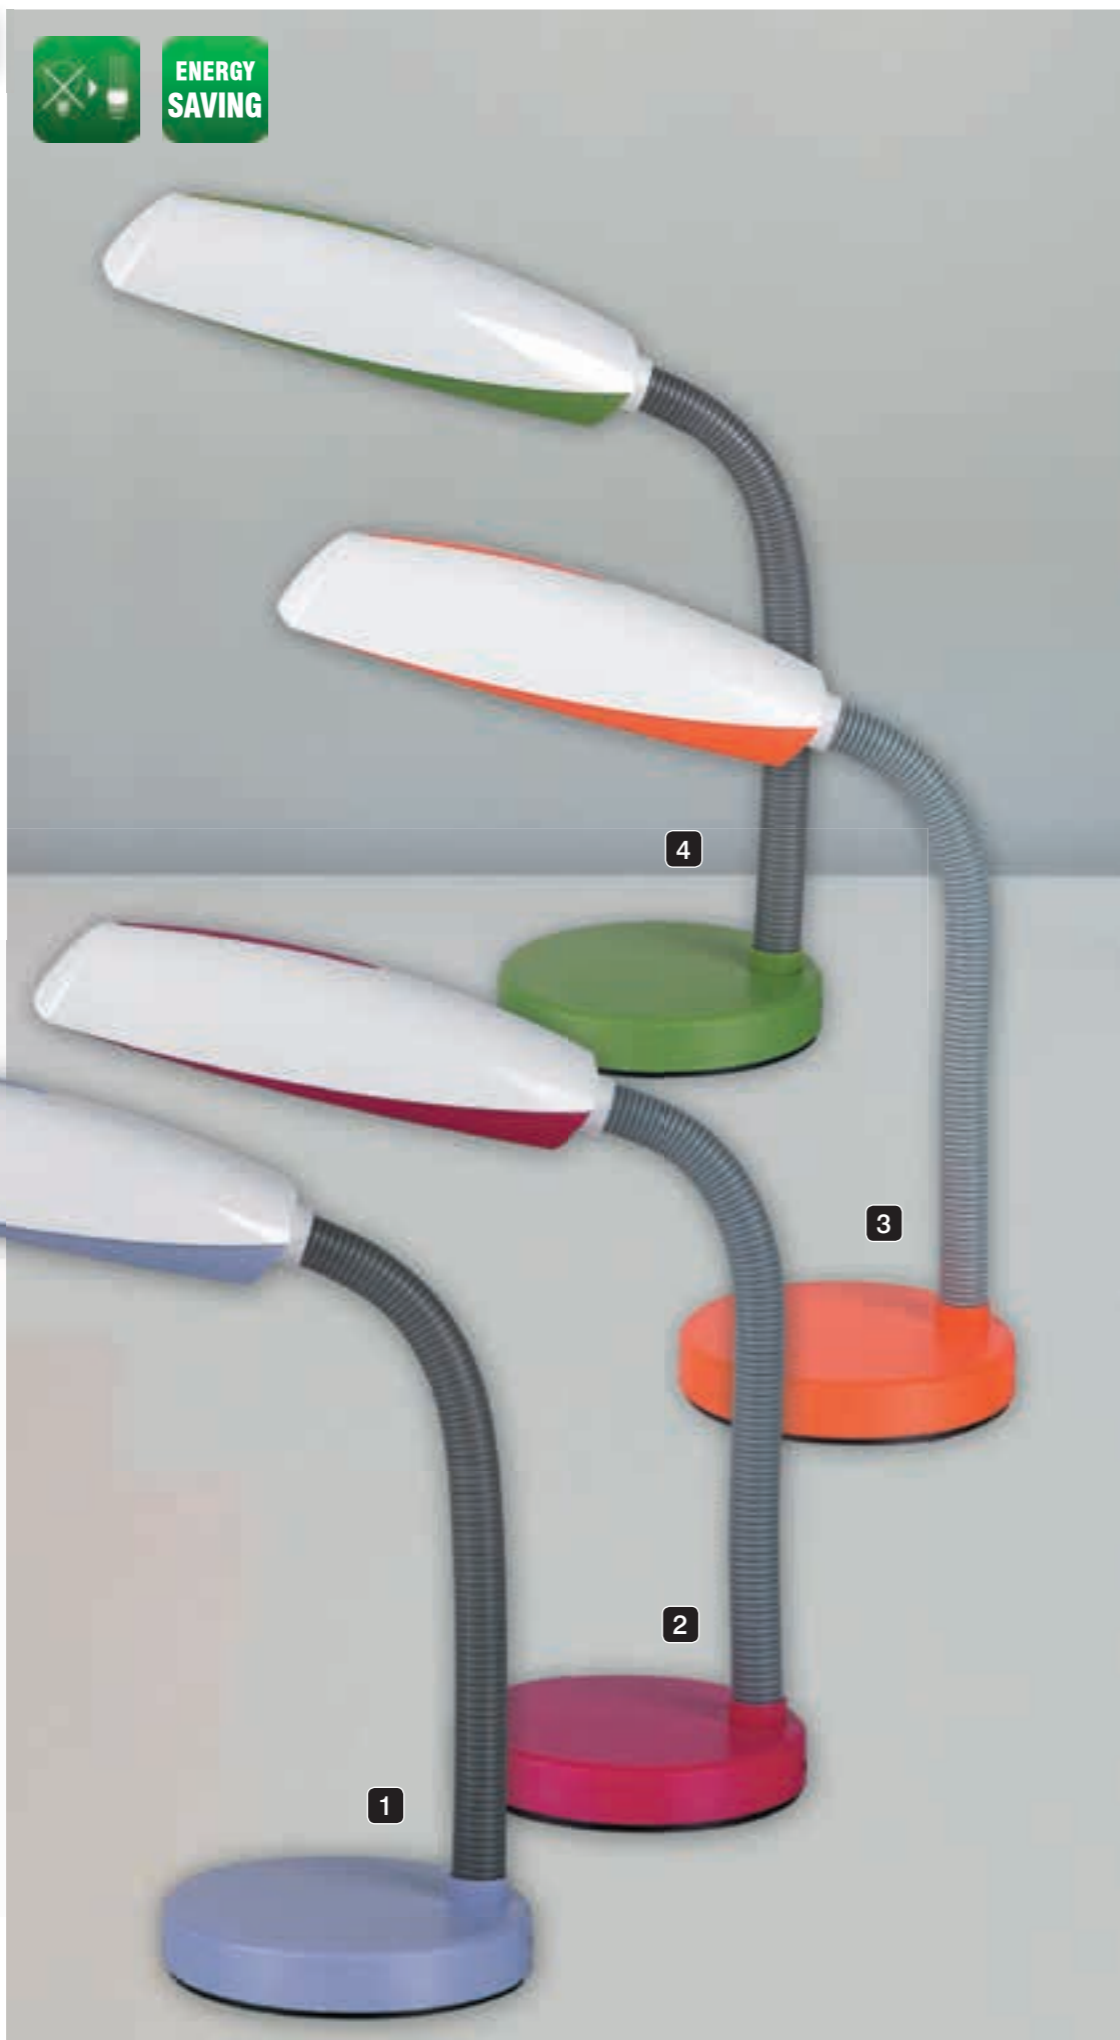

Dean

ENERGY SAVING

1 4151
E-27 / 1x max. 15W • IP20 • ☒ • 1.2./
12/1 • ☐
140 • 350

2 4152
E-27 / 1x max. 15W • IP20 • ☒ • 1.2./
14/1 • ☐
140 • 350

3 4153
E-27 / 1x max. 15W • IP20 • ☒ • 1.2./
10/1 • ☐
140 • 350

4 4154
E-27 / 1x max. 15W • IP20 • ☒ • 1.2./
3/1 • ☐
140 • 350

Maxim

1 4421
☒ • 12V 50W (800lm, 2700K) ind.
Gy6.35 / 1x max. 35/50W • IP20 • 4.6./
1 • ☐
460

2 4422
☒ • 12V 50W (800lm, 2700K) ind.
Gy6.35 / 1x max. 35/50W • IP20 • 4.6./
2 • ☐
460

3 4424
☒ • 12V 50W (800lm, 2700K) ind.
Gy6.35 / 1x max. 35/50W • IP20 • 4.6./
11 • ☐
460