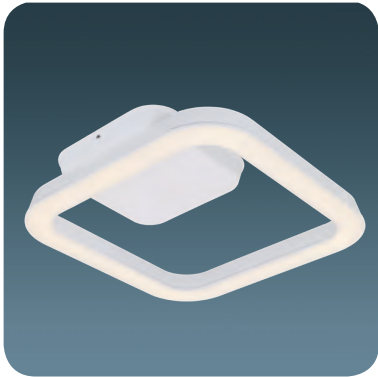

Metal Base + Acrylic Shade

5610-5

LED	Watt	LUMEN	K	Color
Samsung	86w	8600	3800	White

Metal Base + Acrylic Shade

5612

5612-1

Samsung 36w 3600 3800 White

Metal Base + Acrylic Shade