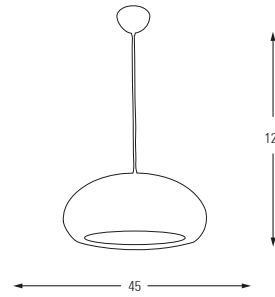

E27	Watt	LUMEN	K	Color
x1	40w	-	-	White Black

Metal Base + PVC Shade

**6310,19**

E27	Watt	LUMEN	K	Color
x1	40w	-	-	Black

Metal Base + Opal Glass

**6310,01**

E27	Watt	LUMEN	K	Color
x1	40w	-	-	White

Metal Base + Opal Glass