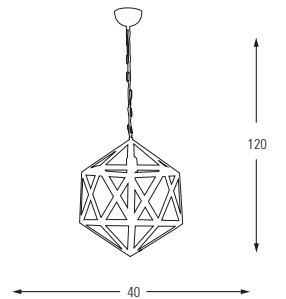

E14	Watt	LUMEN	K	Color
x5	40	-	-	Antique

Metal Base

E14	Watt	LUMEN	K	Color
x5	40	-	-	Antique

Metal Base

E27	Watt	LUMEN	K	Color
x1	40	-	-	Black

Metal Base

E27	Watt	LUMEN	K	Color
x1	40	-	-	Black

Metal Base