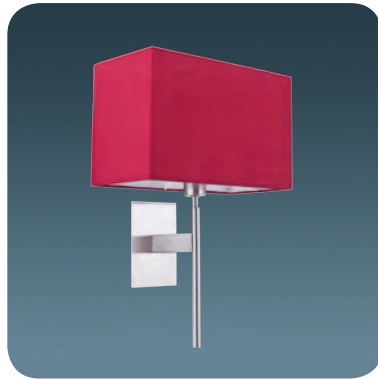

E14 Watt LUMEN K Color

x1 Energy Saving 1x13 - - Antique

Metal Base + PVC Shade

2476,18

E14 Watt LUMEN K Color

x1 Energy Saving 1x13 - - Matchchrome

Metal Base + PVC Shade

2477,18