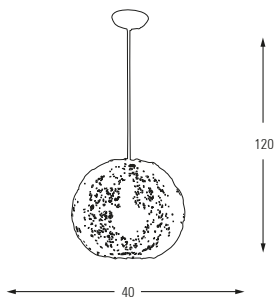

x1 Energy Saving 24w - - Brown

Metal Base + Wood Shade

**5413,01**

E27	Watt	LUMEN	K	Color
-----	------	-------	---	-------

x1 Energy Saving 24w - - White

Metal Base + Wood Shade

**6316-13**

E27	Watt	LUMEN	K	Color
x1	40w	-	-	Oak