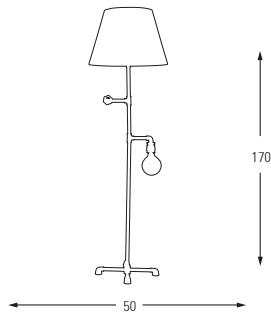

6566

E27	Watt	LUMEN	K	Color
x2	40	-	-	Brown Black

Metal Base