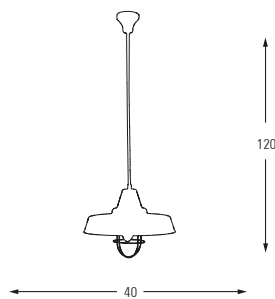

**6541-1A**

E27	Watt	LUMEN	K	Color
x1	40	-	-	Black

Metal Base

**6535-1A**

E27	Watt	LUMEN	K	Color
x1	40	-	-	Black

Metal Base

**6538-1A**

E27	Watt	LUMEN	K	Color
x1	40	-	-	Black