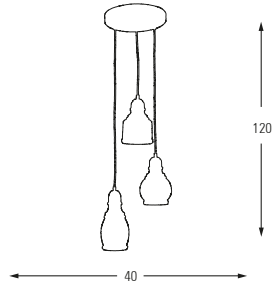

4700-3Y

E27	Watt	LUMEN	K	Color
x3	40	-	-	Amber

Metal Base + Glass