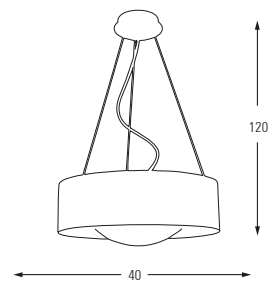

5504-2

Samsung 34w 3570 4000 White  
Metal Base + Acrylic Shade

5504-3

Samsung 39w 4905 4000 White  
Metal Base + Acrylic Shade

5504-1A

Samsung 25w 2625 4000 White  
Metal Base + Acrylic Shade

5321

**5321-1**