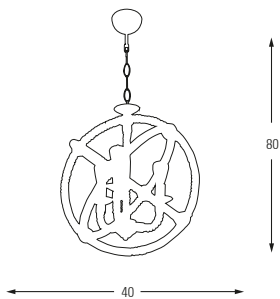

E14	Watt	LUMEN	K	Color
x5	40	-	-	Antique

Metal Base

E14	Watt	LUMEN	K	Color
x5	40	-	-	Antique

Metal Base

E27	Watt	LUMEN	K	Color
x1	40	-	-	Black

Metal Base

E27	Watt	LUMEN	K	Color
x1	40	-	-	Black

Metal Base