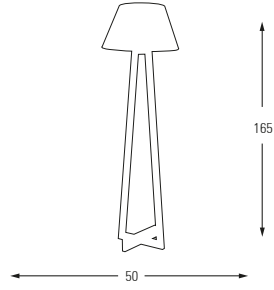

6320L

E27	Watt	LUMEN	K	Color
x1	40w	-	-	Oak

Wood Base + PVC Shade