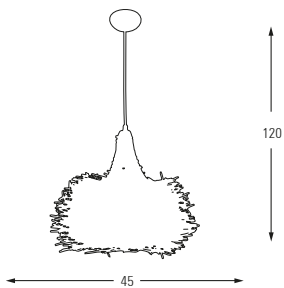

E27 Watt LUMEN K Color

x1 Energy Saving 24w - - Brown

Metal Base + Wood Shade

3418,01