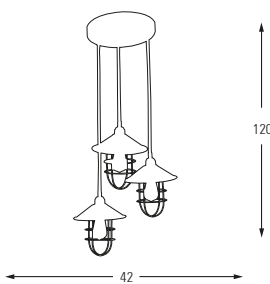

E27	Watt	LUMEN	K	Color
x3	40	-	-	White Black

Metal Base + Rope

6592-3AS