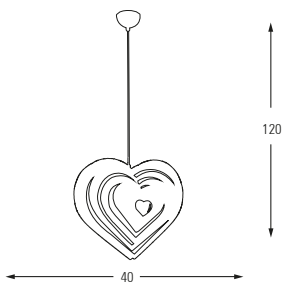

E27	Watt	LUMEN	K	Color
x1	40w	-	-	Oak

Metal Base + Wood Shade

**6500**

E27	Watt	LUMEN	K	Color
x1	40w	-	-	Oak

Metal Base + Wood Shade

**3418,04**

E27 Watt LUMEN K Color

x1 Energy Saving 24w - - Brown