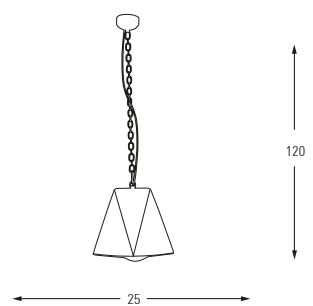

E27	Watt	LUMEN	K	Color
x1	40	-	-	Rock

Metal Base + Rock