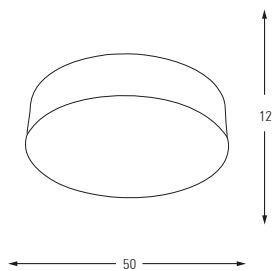

5504-2

Samsung 34w 3570 4000 White  
Metal Base + Acrylic Shade

5504-3

Samsung 39w 4905 4000 White  
Metal Base + Acrylic Shade

5504-1A

Samsung 25w 2625 4000 White  
Metal Base + Acrylic Shade

5321

**5321-1**