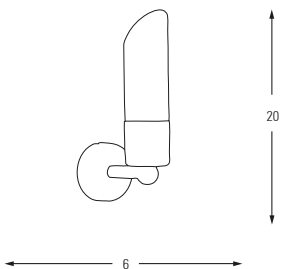

E14	Watt	LUMEN	K	Color
x1	40w	-	-	Chrome
Metal Base + Opal Glass				

6166