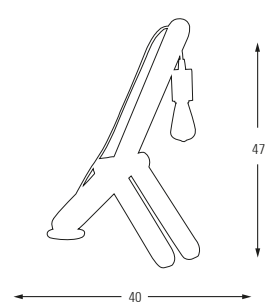

E14	Watt	LUMEN	K	Color

x1 40w - - Oak

Wood Base