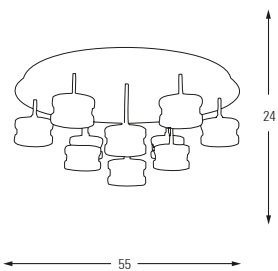

5362

Samsung 50w 5250 4000 Chrome

Metal Base + Acrylic Shade

Samsung 30w 3150 4000 Chrome

Metal Base + Acrylic Shade

Samsung 5w 520 4000 Chrome

Metal Base + Acrylic Shade

Samsung 5w 520 4000 Chrome

Metal Base + Acrylic Shade