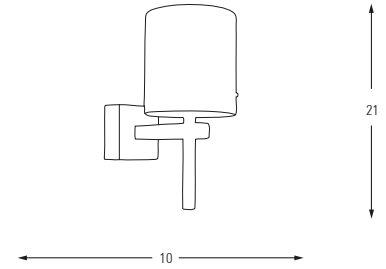

E14	Watt	LUMEN	K	Color
x1	40w	-	-	Chrome
Metal Base + Opal Glass				

**2353-2**

E14	Watt	LUMEN	K	Color
x1	40w	-	-	Chrome
Metal Base + Opal Glass				

**2353-3**

G9	Watt	LUMEN	K	Color
x1	40w	-	-	Chrome
Metal Base + Opal Glass				