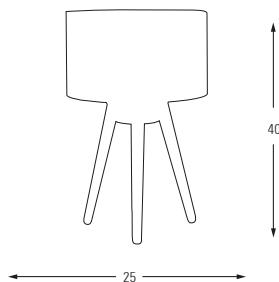

E27	Watt	LUMEN	K	Color
x1	Energy Saving 24w	-	-	Oak

Wood Base + PVC Shade

6316-4