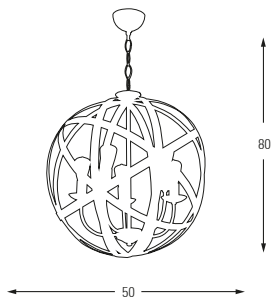

E14	Watt	LUMEN	K	Color
x5	40	-	-	Antique

Metal Base

E14	Watt	LUMEN	K	Color
x5	40	-	-	Antique

Metal Base

E27	Watt	LUMEN	K	Color
x1	40	-	-	Black

Metal Base

E27	Watt	LUMEN	K	Color
x1	40	-	-	Black

Metal Base