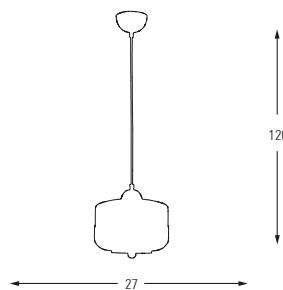

4719-1

E27	Watt	LUMEN	K	Color
x1	40	-	-	Amber

Metal Base + Glass