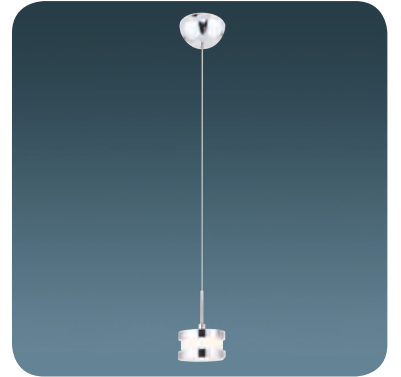

Metal Base + Acrylic Shade

5362-6

Samsung 30w 3150 4000 Chrome

Metal Base + Acrylic Shade

5362

Samsung 5w 520 4000 Chrome

Metal Base + Acrylic Shade

5362-1A