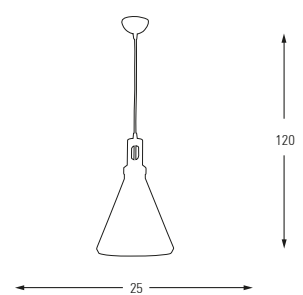

E27	Watt	LUMEN	K	Color
x1	40	-	-	White Black

Metal Base + Wood Shade