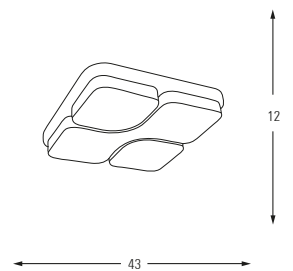

Samsung 24w 2520 3000 6500 White Black Switch

Metal Base + Acrylic Shade