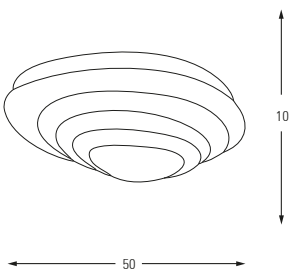

4408-3

LED	Watt	LUMEN	K	Color
Samsung	25w	2625	4000	White

Metal Base + Glass

**1405-30**

E27	Watt	LUMEN	K	Color
x1	40w	-	-	Matchrome Chrome White

Metal Base + Glass

**1405-40**

E27	Watt	LUMEN	K	Color
x2	40w	-	-	Matchrome Chrome White