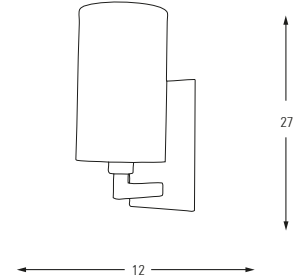

E14 Watt LUMEN K Color

x1 Energy Saving 1x13 - - Matchchrome

Metal Base + PVC Shade

2477,20

E14 Watt LUMEN K Color

x1 Energy Saving 1x13 - - Antique

Metal Base + PVC Shade

**2353-1**