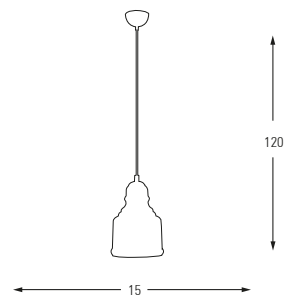

Metal Base + Glass

**4700B-1**

E27	Watt	LUMEN	K	Color
x1	40	-	-	Amber

Metal Base + Glass

**4700C-1**

E27	Watt	LUMEN	K	Color
x1	40	-	-	Amber

Metal Base + Glass

**4700-3Y**