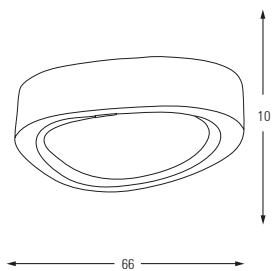

**5507-2**

Samsung 36w 3780 4000 White

Metal Base + Acrylic Shade

**5507-1A**

Samsung 24w 2520 4000 White

Metal Base + Acrylic Shade

5508

5508-1A