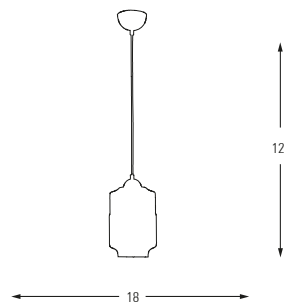

4715-1A

E27	Watt	LUMEN	K	Color
x1	40	-	-	Amber

Metal Base + Glass

4716-1A

E27	Watt	LUMEN	K	Color
x1	40	-	-	Amber

Metal Base + Glass

4717-1A

E27	Watt	LUMEN	K	Color
x1	40	-	-	Amber