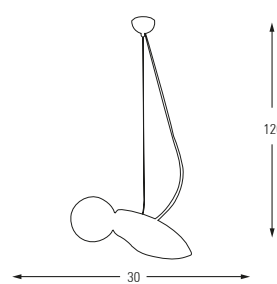

E27	Watt	LUMEN	K	Color
x1	40w	-	-	Oak

Metal Base + Wood Shade

**6500**

E27	Watt	LUMEN	K	Color
x1	40w	-	-	Oak

Metal Base + Wood Shade

**3418,04**

E27 Watt LUMEN K Color

x1 Energy Saving 24w - - Brown