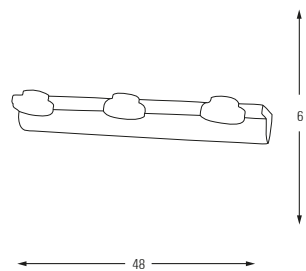

Samsung 9w 940 6500 Chrome

Metal Base + Acrylic Shade

**2623-1**

LED	Watt	LUMEN	K	Color
Samsung	3w	310	4000	Matchrome

Metal Base + Acrylic Shade

**2623-2**

LED	Watt	LUMEN	K	Color
Samsung	6w	630	4000	Matchrome