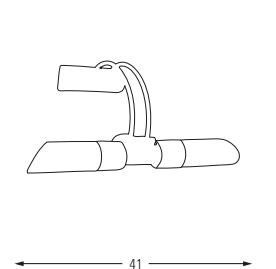

E14	Watt	LUMEN	K	Color
x2	40w	-	-	Chrome
Metal Base + Opal Glass				

2463