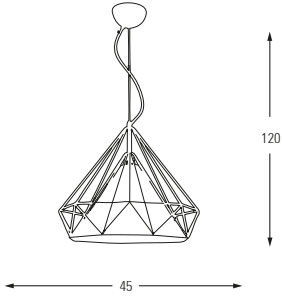

Metal Base

**6532-1A**

E27	Watt	LUMEN	K	Color
x1	40	-	-	Black

Metal Base

**6307-2**

E27	Watt	LUMEN	K	Color
x1	40w	-	-	White Black

Metal Base + PVC Shade

**6307-1**