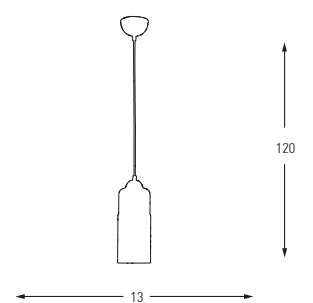

E27	Watt	LUMEN	K	Color
x1	40	-	-	Amber

Metal Base + Glass