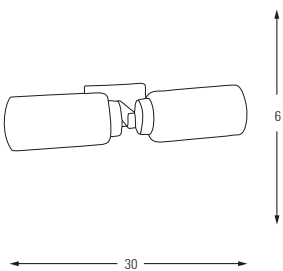

Metal Base + Opal Glass

**2451B**

E14	Watt	LUMEN	K	Color
x1	40w	-	-	Chrome

Metal Base + Opal Glass

**2450-2B**

E14	Watt	LUMEN	K	Color
x2	40w	-	-	Chrome

Metal Base + Opal Glass

**2450-2A**