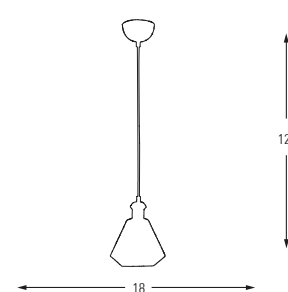

Metal Base + Glass

2004-2

E27	Watt	LUMEN	K	Color
x1	40	-	-	Amber

Metal Base + Glass

2004-3

E27	Watt	LUMEN	K	Color
x1	40	-	-	Amber

Metal Base + Glass

2004-4