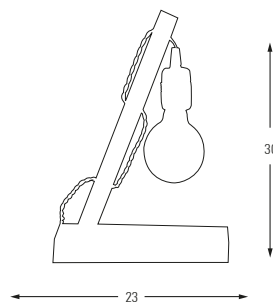

E27	Watt	LUMEN	K	Color

x1 40w - - Oak

Wood Base

6316-10