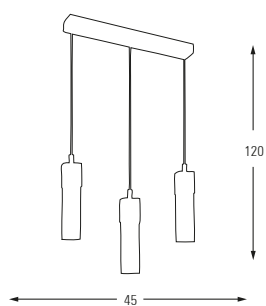

LED Watt LUMEN K Color

Samsung 25w 2620 4000 Chrome

Metal Base + Crystal Shade

**6110-3AS**

LED Watt LUMEN K Color

Samsung 15w 1570 4000 Chrome

Metal Base + Crystal Shade

6112