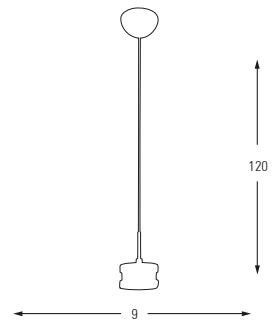

5362

Samsung 50w 5250 4000 Chrome

Metal Base + Acrylic Shade

Samsung 30w 3150 4000 Chrome

Metal Base + Acrylic Shade

Samsung 5w 520 4000 Chrome

Metal Base + Acrylic Shade

Samsung 5w 520 4000 Chrome

Metal Base + Acrylic Shade