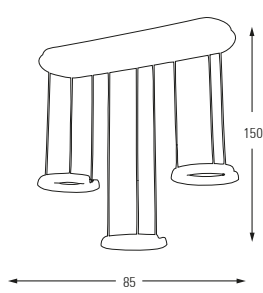

5621-1A

Samsung 30w 3150 3000 White

Metal Base + Acrylic Shade

5621-3AS

Samsung 45w 4720 3000 Chrome White

Metal Base + Acrylic Shade

5621-2A

Samsung 48w 5040 3000 Chrome White