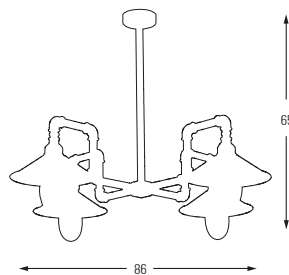

E27	Watt	LUMEN	K	Color
x3	40	-	-	Black

Metal Base

E27	Watt	LUMEN	K	Color
x4	40	-	-	Black

Metal Base

6593-3AS

E27	Watt	LUMEN	K	Color
x3	40	-	-	Black

Metal Base

E27	Watt	LUMEN	K	Color
x5	40	-	-	Black

Metal Base