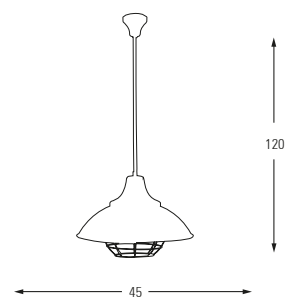

**6541-1A**

E27	Watt	LUMEN	K	Color
x1	40	-	-	Black

Metal Base

**6535-1A**

E27	Watt	LUMEN	K	Color
x1	40	-	-	Black

Metal Base

**6538-1A**

E27	Watt	LUMEN	K	Color
x1	40	-	-	Black