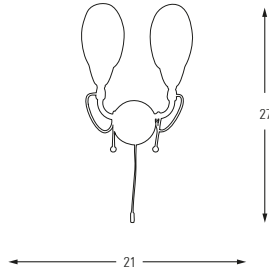

**5149**

E14	Watt	LUMEN	K	Color	Switch
x1	40w	-	-	Chrome	Switch

Metal Base + Opal Glass

**5150**

E14	Watt	LUMEN	K	Color	Switch
x2	40w	-	-	Chrome	Switch

Metal Base + Opal Glass

**2451A**

E14	Watt	LUMEN	K	Color
x1	40w	-	-	Chrome