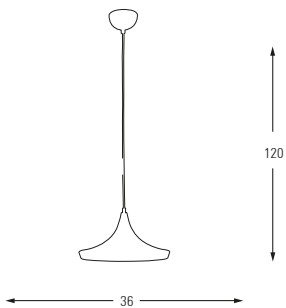

E27	Watt	LUMEN	K	Color
x1	40w	-	-	Black

Metal Base

6530-1A