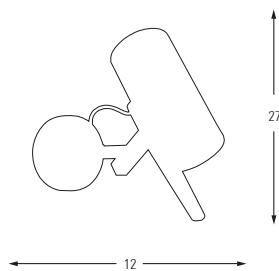

Metal Base

6511

6511

<b>E27</b>	<b>Watt</b>	<b>LUMEN</b>	<b>K</b>	<b>Color</b>	<b>On/Off Button</b>
x1	40w	-	-	White Black	On/Off Button

Metal Base + Wood Shade

6511-ML

<b>E27</b>	<b>Watt</b>	<b>LUMEN</b>	<b>K</b>	<b>Color</b>	<b>On/Off Button</b>
x1	40w	-	-	White Black	On/Off Button