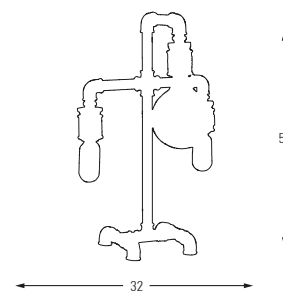

E27	Watt	LUMEN	K	Color
x5	40	-	-	White Black

Metal Base + Rope

**6556**

E14	Watt	LUMEN	K	Color
x1	40	-	-	Brown Black

Metal Base

**6560**

E27	Watt	LUMEN	K	Color
x3	40	-	-	Brown Black

Metal Base