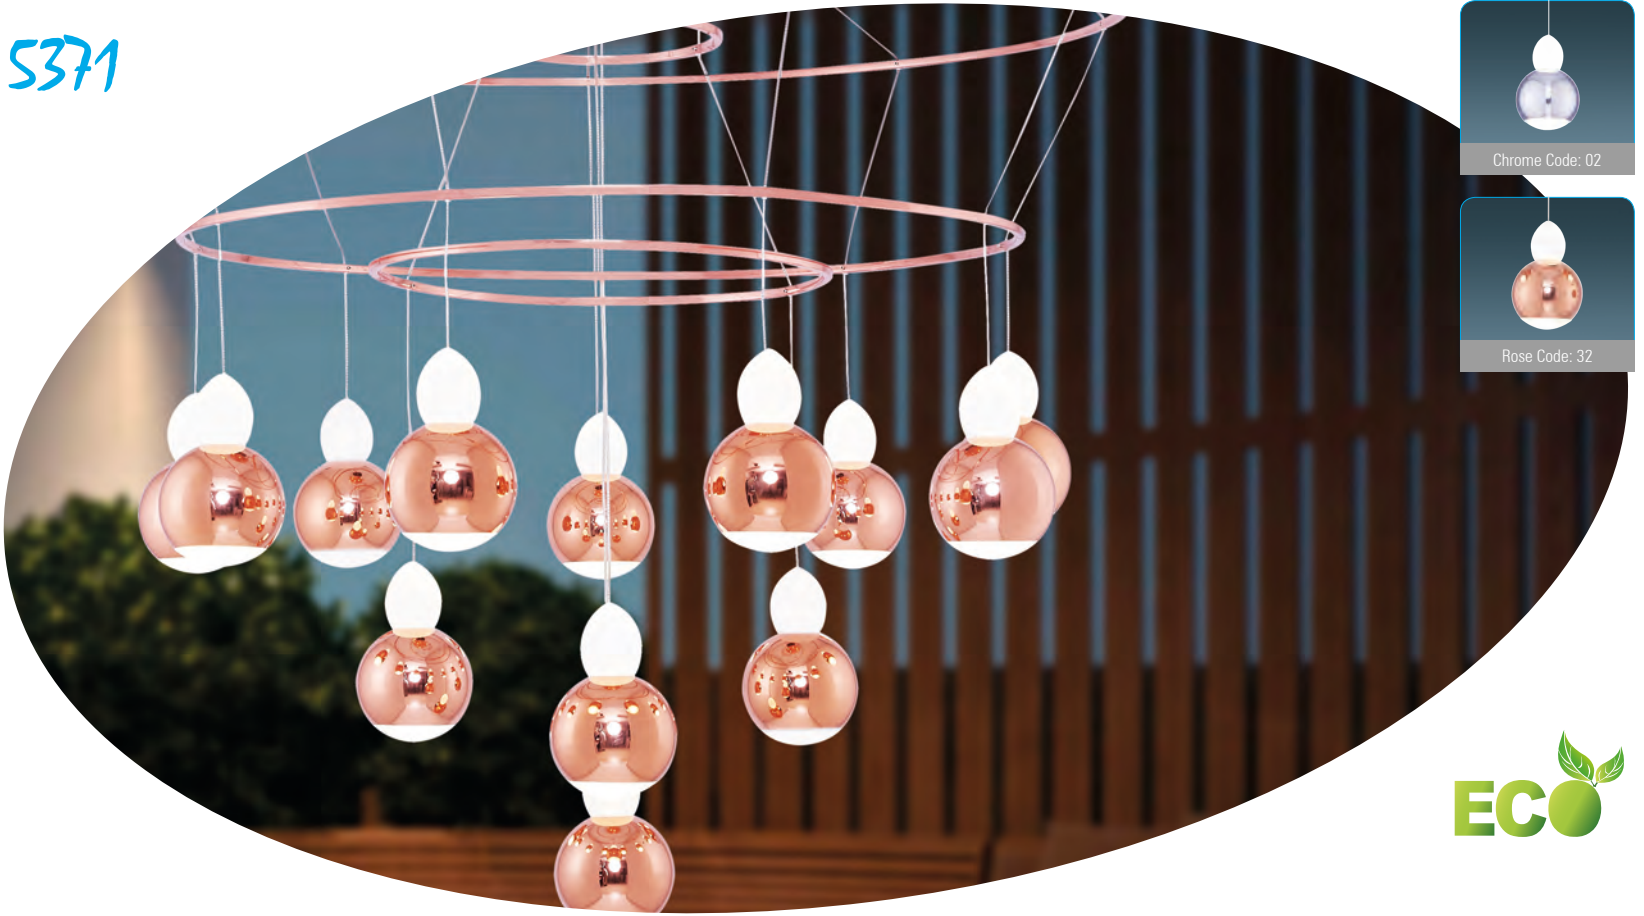

Samsung 42w 4410 3000 Chrome White

Metal Base + Acrylic Shade

5621XS-10A

Samsung 70w 7350 3000 Chrome White

Metal Base + Acrylic Shade

5371

5371-13A

LED	Watt	LUMEN	K	Color
Samsung	104w	10920	4000	Chrome Rose