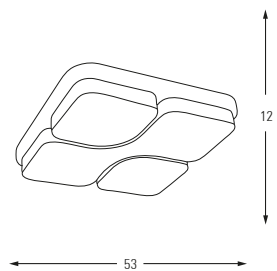

Samsung 50w 5250 3000 6500 White Black Switch

Metal Base + Acrylic Shade

5567-1