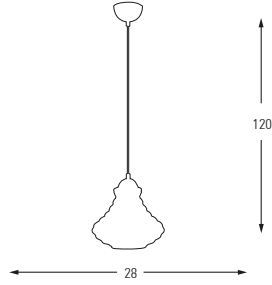

Metal Base + Glass

4719-1

E27	Watt	LUMEN	K	Color
x1	40	-	-	Amber

Metal Base + Glass

4719-2

E27	Watt	LUMEN	K	Color
x1	40	-	-	Amber

Metal Base + Glass

4719-3