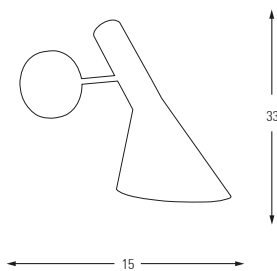

Metal Base

6510-ML

<b>E27</b>	<b>Watt</b>	<b>LUMEN</b>	<b>K</b>	<b>Color</b>	<b>On/Off Button</b>
x1	40w	-	-	White Black	On/Off Button

Metal Base

6510-L

<b>E27</b>	<b>Watt</b>	<b>LUMEN</b>	<b>K</b>	<b>Color</b>	<b>On/Off Button</b>
x1	40w	-	-	White Black	On/Off Button