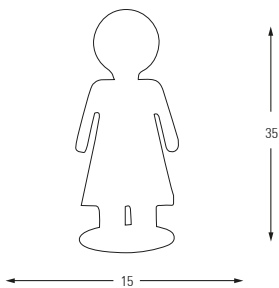

E27	Watt	LUMEN	K	Color
x1	40w	-	-	Oak

Wood Base

6316-12