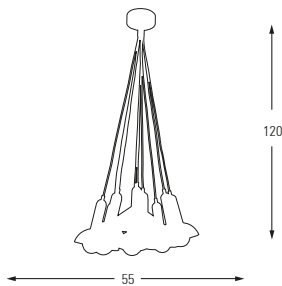

E27	Watt	LUMEN	K	Color
x9	40	-	-	Mixed

Metal Base

6490K-1A