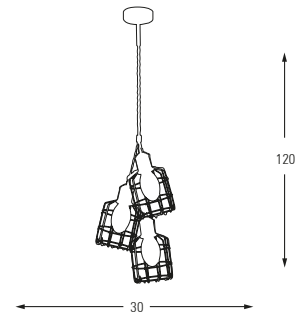

E27	Watt	LUMEN	K	Color
x3	40w	-	-	Black

Metal Base