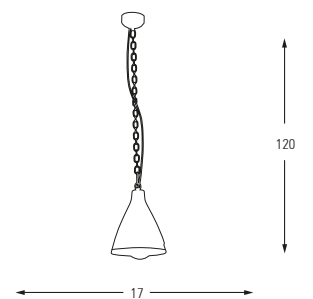

4730-3

E27	Watt	LUMEN	K	Color
x1	40	-	-	Rock

Metal Base + Rock

4730-4

E27	Watt	LUMEN	K	Color
x1	40	-	-	Rock

Metal Base + Rock

**4730-5**

E27	Watt	LUMEN	K	Color
x1	40	-	-	Rock