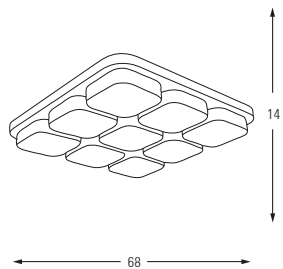

Samsung 72w 7560 3000 6500 White Black Switch

Metal Base + Acrylic Shade