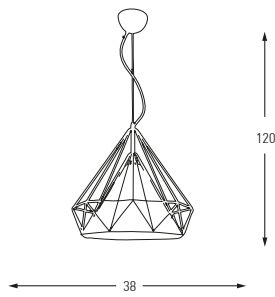

E27	Watt	LUMEN	K	Color
x1	40w	-	-	White Black

Metal Base + PVC Shade

6310,19