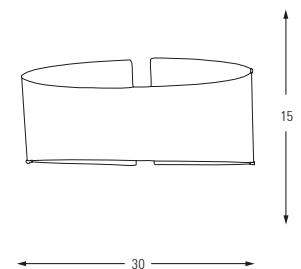

E14	Watt	LUMEN	K	Color
x2	40w	-	-	White Chrome Matchchrome
Metal Base