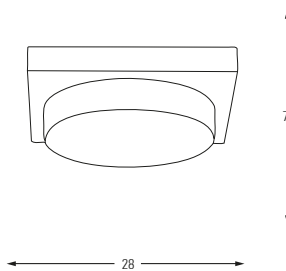

E27	Watt	LUMEN	K	Color
x2	40w	-	-	Matchchrome Chrome

Metal Base + Glass

1402-1