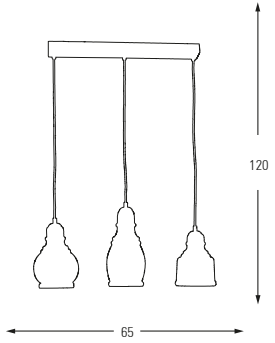

E27	Watt	LUMEN	K	Color
x3	40	-	-	Amber

Metal Base + Glass

**4700-3S**

E27	Watt	LUMEN	K	Color
x3	40	-	-	Amber

Metal Base + Glass

4714-1A

E27	Watt	LUMEN	K	Color
x1	40	-	-	Amber

Metal Base + Glass