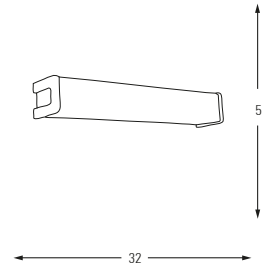

5204-2

E27	Watt	LUMEN	K	Color
x2	40w	-	-	White

Metal Base + Glass