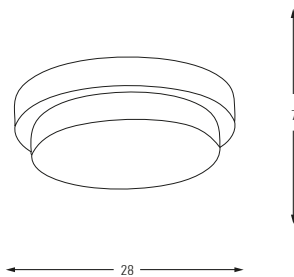

Metal Base + Glass

**1401-2**

E27	Watt	LUMEN	K	Color
x2	40w	-	-	Matchchrome Chrome

Metal Base + Glass

**1401-1**

E27	Watt	LUMEN	K	Color
x1	40w	-	-	Matchchrome Chrome

Metal Base + Glass

1402