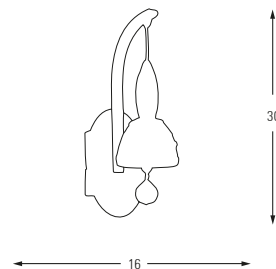

Samsung 46w 4830 4000 White Switch  
Metal Base + Acrylic Shade

5351-6

Samsung 29w 3040 4000 White Switch  
Metal Base + Acrylic Shade

5351

Samsung 4w 420 4000 White  
Metal Base + Acrylic Shade

5351-1A

Samsung 4w 420 4000 White  
Metal Base + Acrylic Shade