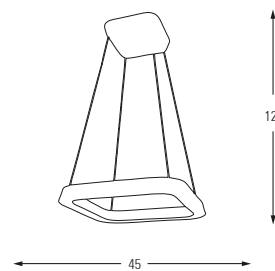

5612

Samsung 36w 3600 3800 White

Metal Base + Acrylic Shade

Samsung 104w 10400 3800 White

Metal Base + Acrylic Shade

Samsung 36w 3600 3800 White

Metal Base + Acrylic Shade

Samsung 104w 10400 3800 White

Metal Base + Acrylic Shade