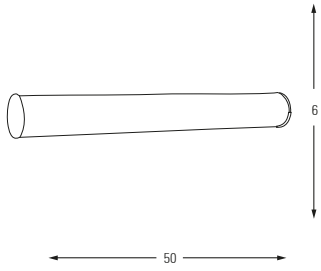

E27	Watt	LUMEN	K	Color
x1	40w	-	-	Wenge

Metal + Wood Base + Glass Shade

**2106**

E27	Watt	LUMEN	K	Color
x2	40w	-	-	Wenge

Metal + Wood Base + Glass Shade

**6067-2**

E14	Watt	LUMEN	K	Color
x3	40w	-	-	White

Metal Base + Glass