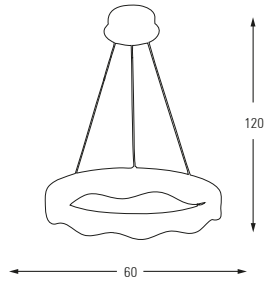

Metal Base + Acrylic Shade

**5603-2A**

Samsung 54w 5400 6500 White

Metal Base + Acrylic Shade

**5603-5A**

Samsung 96w 9600 6500 White

Metal Base + Acrylic Shade

**5603-1B**