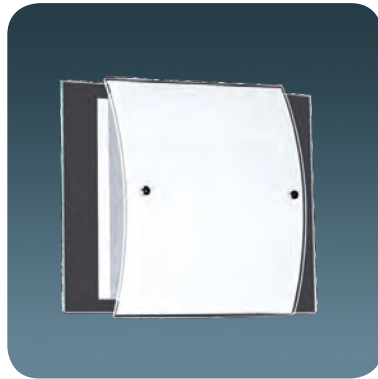

E27	Watt	LUMEN	K	Color
x1	40w	-	-	Transparent

Metal Base + Glass

2104