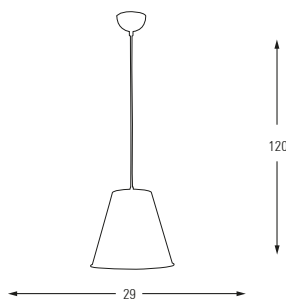

Metal Base

**4470-1**

E27	Watt	LUMEN	K	Color
x1	40	-	-	Black

Metal Base

**4470-2**

E27	Watt	LUMEN	K	Color
x1	40	-	-	Black

Metal Base

**4469-1A**