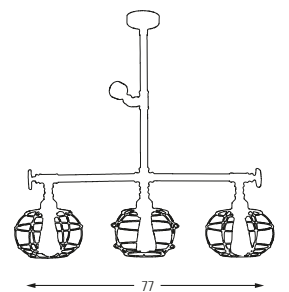

E27	Watt	LUMEN	K	Color
x3	40	-	-	Black

Metal Base

6593-5A