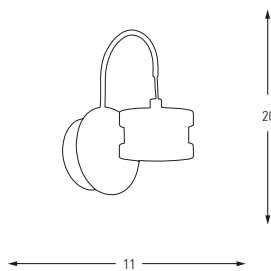

5362

Samsung 50w 5250 4000 Chrome

Metal Base + Acrylic Shade

Samsung 30w 3150 4000 Chrome

Metal Base + Acrylic Shade

Samsung 5w 520 4000 Chrome

Metal Base + Acrylic Shade

Samsung 5w 520 4000 Chrome

Metal Base + Acrylic Shade