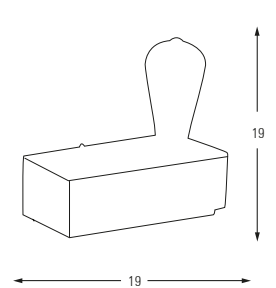

**6316-16**

x1 40 - - Oak On/Off Button

Wood Base + Glass

**6316-17**

x1 40 - - Oak On/Off Button

Wood Base

**6316-14**

E27	Watt	LUMEN	K	Color
-----	------	-------	---	-------