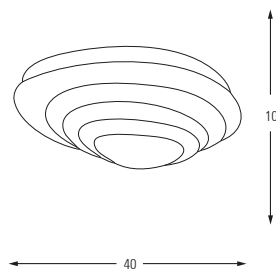

4408-3

LED	Watt	LUMEN	K	Color
Samsung	25w	2625	4000	White

Metal Base + Glass

**1405-30**

E27	Watt	LUMEN	K	Color
x1	40w	-	-	Matchrome Chrome White

Metal Base + Glass

**1405-40**

E27	Watt	LUMEN	K	Color
x2	40w	-	-	Matchrome Chrome White