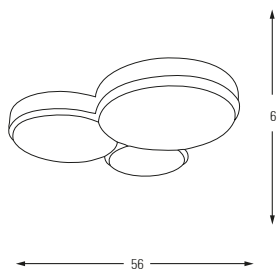

Metal Base + Acrylic Shade

**5615-2**

Samsung	46w	2600 4100	3000 6500	White	Switch
---------	-----	--------------	--------------	-------	--------

Metal Base + Acrylic Shade

3804

**3804-1**

LED	Watt	LUMEN	K	Color
Samsung	20w	2100	4000	Yellow Red