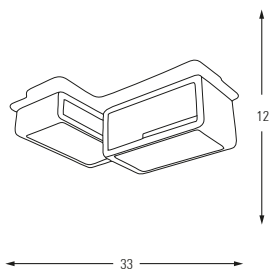

Samsung 30w 3150 3000 White Black-White

Metal Base + Acrylic Shade

5617-4