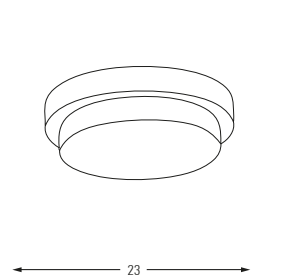

Metal Base + Glass

**1401-2**

E27	Watt	LUMEN	K	Color
x2	40w	-	-	Matchchrome Chrome

Metal Base + Glass

**1401-1**

E27	Watt	LUMEN	K	Color
x1	40w	-	-	Matchchrome Chrome

Metal Base + Glass

1402