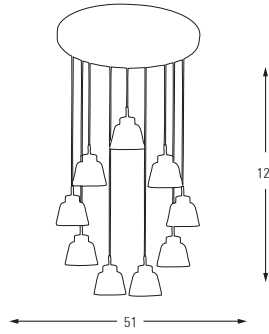

Metal Base + Glass Shade

**6112-5**

Samsung 15w 1570 4000 Chrome

Metal Base + Glass Shade

**6112-9A**

Samsung 27w 2830 4000 Chrome

Metal Base + Glass Shade

**6112-5A**