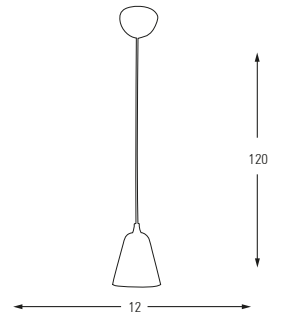

5353

Samsung 5w 520 4000 White

Metal Base + Acrylic Shade

5353-1A

Samsung 5w 520 4000 White

Metal Base + Acrylic Shade

**5353-10A**

LED	Watt	LUMEN	K	Color
Samsung	50w	5250	4000	White