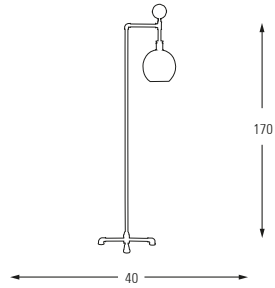

6565-1,19

E27	Watt	LUMEN	K	Color
x1	40	-	-	Black

Metal Base