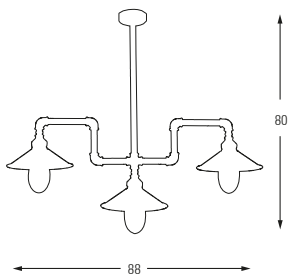

6591-4A

E27	Watt	LUMEN	K	Color
x4	40	-	-	Black

Metal Base