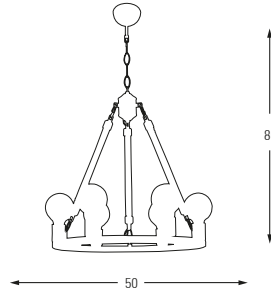

**6482-2**

E27	Watt	LUMEN	K	Color
x9	40	-	-	Rope

Metal Base

**6484-6**

E27	Watt	LUMEN	K	Color
x6	40	-	-	Rope

Metal Base

**6484-8**

E27	Watt	LUMEN	K	Color
x8	40	-	-	Rope