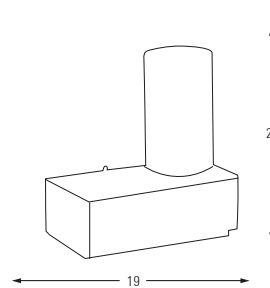

**6316-16**

x1 40 - - Oak On/Off Button

Wood Base + Glass

**6316-17**

x1 40 - - Oak On/Off Button

Wood Base

**6316-14**

E27	Watt	LUMEN	K	Color
-----	------	-------	---	-------