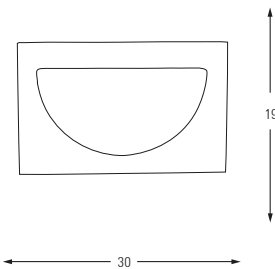

5086-APL

E27	Watt	LUMEN	K	Color
x1	40w	-	-	Wenge
Metal + Wood Base + Opal Glass				

5085

**5085-APL**

E27	Watt	LUMEN	K	Color
x1	40w	-	-	Wenge

Metal + Wood Base + Opal Glass

**5085-2**

E27	Watt	LUMEN	K	Color
x2	40w	-	-	Wenge