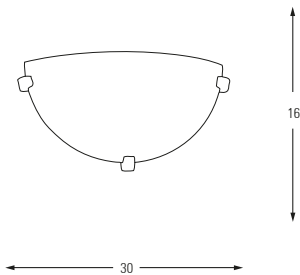

5146-APL

E27	Watt	LUMEN	K	Color
x1	40w	-	-	White

Metal Base + Glass

5147

5147-APL

E27	Watt	LUMEN	K	Color
x1	40w	-	-	White Brown

Metal Base + Glass

5147-30