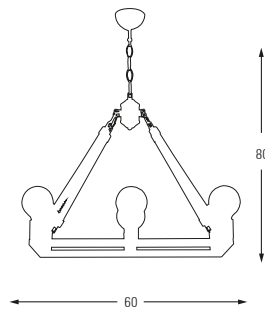

6480

E14	Watt	LUMEN	K	Color
x3	40	-	-	Rope

Metal Base

6483-8

E27	Watt	LUMEN	K	Color
x8	40	-	-	Rope

Metal Base

6483-6

E27	Watt	LUMEN	K	Color
x6	40	-	-	Rope

Metal Base