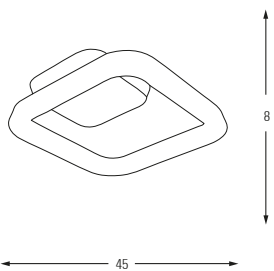

5612

Samsung 36w 3600 3800 White

Metal Base + Acrylic Shade

Samsung 104w 10400 3800 White

Metal Base + Acrylic Shade

Samsung 36w 3600 3800 White

Metal Base + Acrylic Shade

Samsung 104w 10400 3800 White

Metal Base + Acrylic Shade