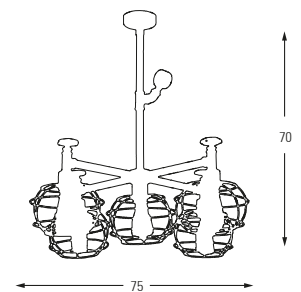

E27	Watt	LUMEN	K	Color
x5	40	-	-	Black

Metal Base