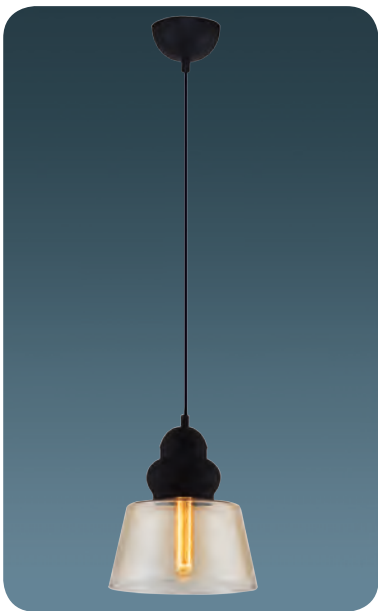

Metal Base + Glass

4719-1

E27	Watt	LUMEN	K	Color
x1	40	-	-	Amber

Metal Base + Glass

4719-2

E27	Watt	LUMEN	K	Color
x1	40	-	-	Amber

Metal Base + Glass

4719-3