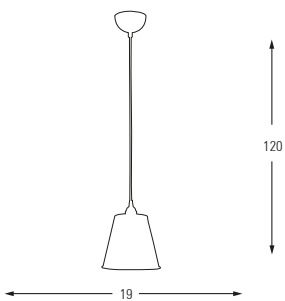

Metal Base

**4470-1**

E27	Watt	LUMEN	K	Color
x1	40	-	-	Black

Metal Base

**4470-2**

E27	Watt	LUMEN	K	Color
x1	40	-	-	Black

Metal Base

**4469-1A**