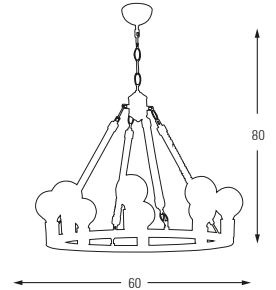

E27	Watt	LUMEN	K	Color
x8	40	-	-	Rope

Metal Base