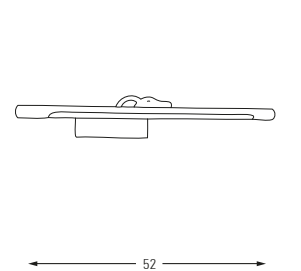

Metal Base

**5130-1**

T4	Watt	LUMEN	K	Color
x1	8w	720	4200	Chrome Matchchrome

Metal Base

**5130-2**

T4	Watt	LUMEN	K	Color
x1	12w	1080	4200	Chrome Matchchrome

Metal Base

**1002,02**