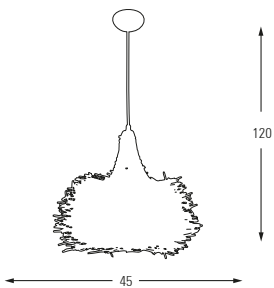

Metal Base + Wood Shade

**3418,01**

E27 Watt LUMEN K Color

x1 Energy Saving 24w - - White

Metal Base + Wood Shade

**3419,04**

E27 Watt LUMEN K Color

x1 Energy Saving 24w - - Brown