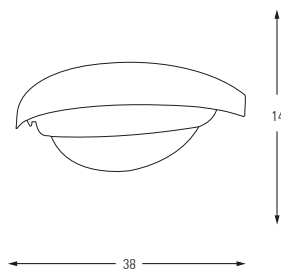

LED	Watt	LUMEN	K	Color
Samsung	6w	600	5000	White
Metal Base				

**2903-1**

E14	Watt	LUMEN	K	Color
x1	40w	-	-	White Matchchrome
Metal Base				

**2903-2**

E27	Watt	LUMEN	K	Color
x1	40w	-	-	White Matchchrome
Metal Base				