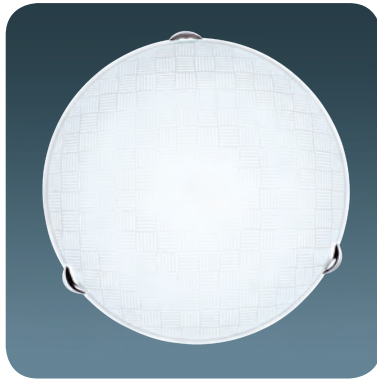

Metal Base + Glass

5146

5146-25

E27	Watt	LUMEN	K	Color
x1	40w	-	-	White

Metal Base + Glass

5146-30

E27	Watt	LUMEN	K	Color
x1	40w	-	-	White

Metal Base + Glass