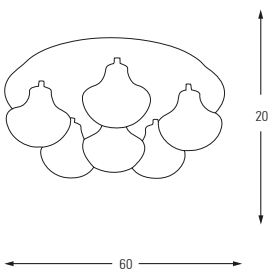

E14	Watt	LUMEN	K	Color
x6	40w	-	-	White

Metal Base + Opal Glass

6305-3A