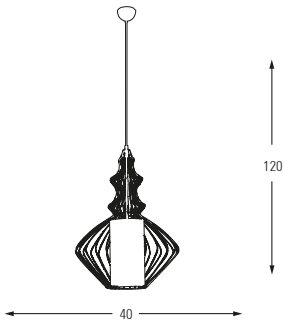

E27 Watt LUMEN K Color

x1 1x24 Energy Saving - - Black

Metal Base + PVC Shade

6546-1A