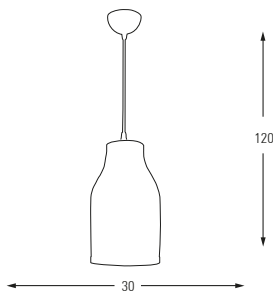

4460,19

E27 Watt LUMEN K Color

x1 Energy Saving 24w - - Black

Metal Base + Wood Shade