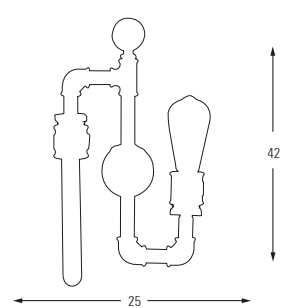

Metal Base

**6570**

E27	Watt	LUMEN	K	Color
x6	40	-	-	Brown Black

Metal Base

**6576**

E27	Watt	LUMEN	K	Color
x2	40	-	-	Brown Black

Metal Base

6523