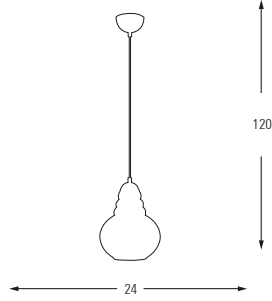

Metal Base + Glass

4719-1

E27	Watt	LUMEN	K	Color
x1	40	-	-	Amber

Metal Base + Glass

4719-2

E27	Watt	LUMEN	K	Color
x1	40	-	-	Amber

Metal Base + Glass

4719-3