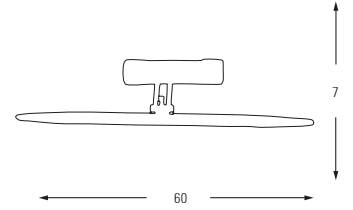

T4	Watt	LUMEN	K	Color
x1	8w	720	4200	Metal

Metal Base

**5133-2**

T4	Watt	LUMEN	K	Color
x1	12w	1080	4200	Metal

Metal Base

**5120-1**

LED	Watt	LUMEN	K	Color
Samsung	5w	450	6500	Metal

Metal Base