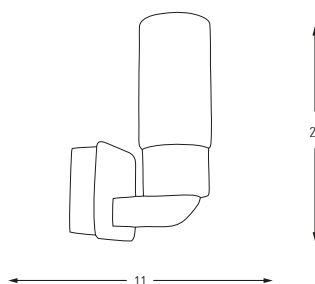

E14	Watt	LUMEN	K	Color
x1	40w	-	-	Chrome
Metal Base + Opal Glass				

2353-6