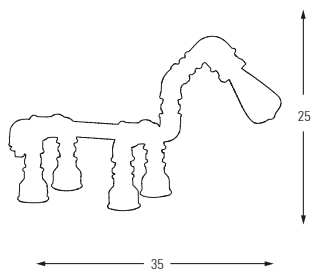

E27	Watt	LUMEN	K	Color
x5	40	-	-	White Black

Metal Base + Rope

**6556**

E14	Watt	LUMEN	K	Color
x1	40	-	-	Brown Black

Metal Base

**6560**

E27	Watt	LUMEN	K	Color
x3	40	-	-	Brown Black

Metal Base