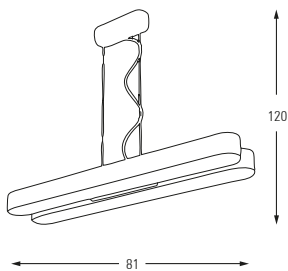

Metal Base + Acrylic Shade

5618

**5618 A**

LED	Watt	LUMEN	K	Color
Samsung	25w	2620	3000	White

Metal Base + Acrylic Shade

**5618 B**

LED	Watt	LUMEN	K	Color
Samsung	13w	1300	3000	White

Metal Base + Acrylic Shade