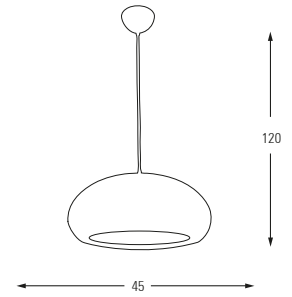

E27	Watt	LUMEN	K	Color
x1	40w	-	-	White Black

Metal Base + PVC Shade

**6310,19**

E27	Watt	LUMEN	K	Color
x1	40w	-	-	Black

Metal Base + Opal Glass

**6310,01**

E27	Watt	LUMEN	K	Color
x1	40w	-	-	White

Metal Base + Opal Glass