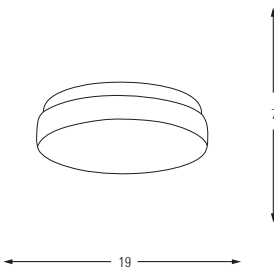

1500-1

E27	Watt	LUMEN	K	Color
x1	40w	-	-	White
Metal Base + Glass				

1500-2

E27	Watt	LUMEN	K	Color
x2	40w	-	-	White
Metal Base + Glass				

1502

1502-1

E27	Watt	LUMEN	K	Color
x1	40w	-	-	White

Metal Base + Glass