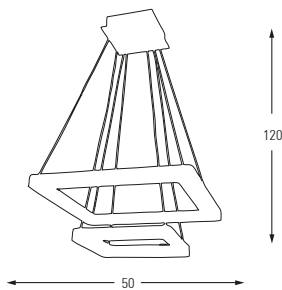

Metal Base + Acrylic Shade

5610-5

LED	Watt	LUMEN	K	Color
Samsung	86w	8600	3800	White

Metal Base + Acrylic Shade

5612

5612-1

Samsung 36w 3600 3800 White

Metal Base + Acrylic Shade