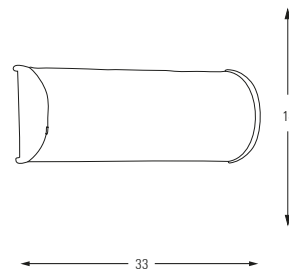

6070

E27	Watt	LUMEN	K	Color
x1	40w	-	-	White

Metal Base + Glass