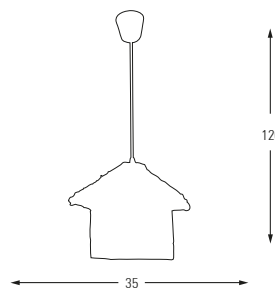

E27 Watt LUMEN K Color

x1 Energy Saving 24w - - Brown

Metal Base + Wood Shade

5402,01