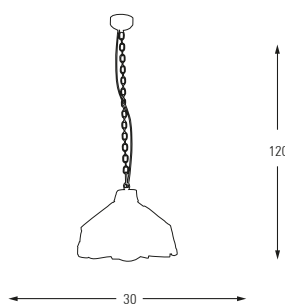

E27	Watt	LUMEN	K	Color
x1	40	-	-	Rock

Metal Base + Rock

**4730-9**

E27	Watt	LUMEN	K	Color
x1	40	-	-	Rock

Metal Base + Rock

**4730-10**

E27	Watt	LUMEN	K	Color
x1	40	-	-	Rock

Metal Base + Rock