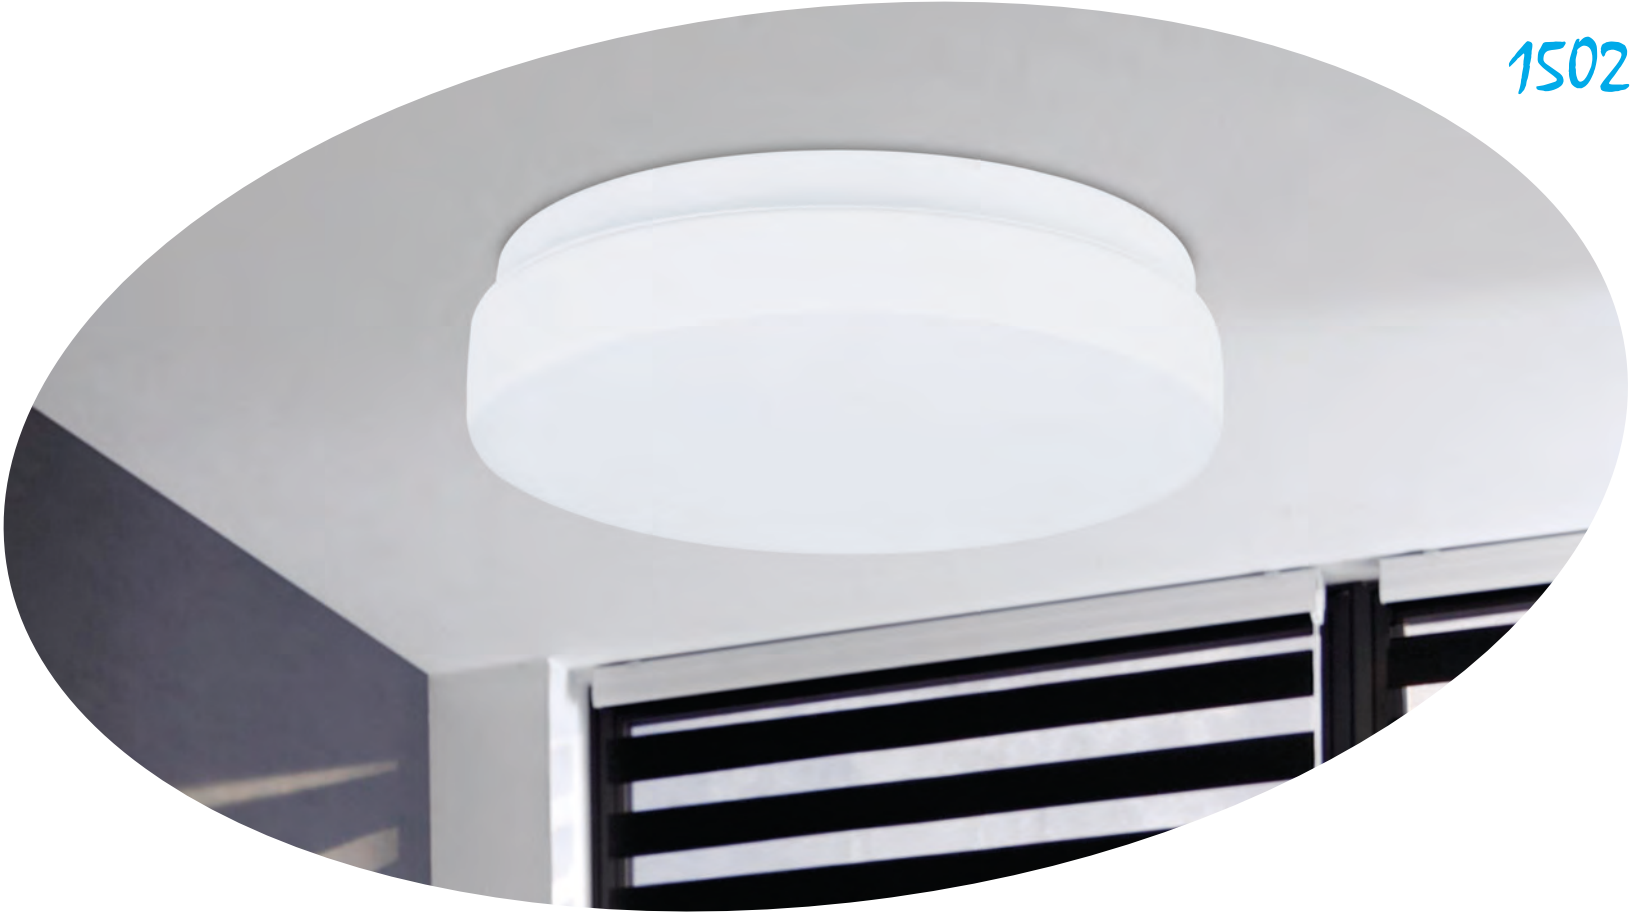

1500-1

E27	Watt	LUMEN	K	Color
x1	40w	-	-	White
Metal Base + Glass				

1500-2

E27	Watt	LUMEN	K	Color
x2	40w	-	-	White
Metal Base + Glass				

1502

1502-1

E27	Watt	LUMEN	K	Color
x1	40w	-	-	White

Metal Base + Glass