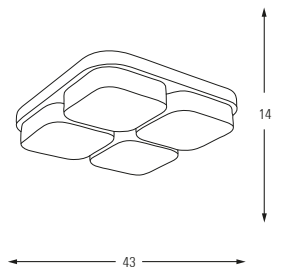

Metal Base + Acrylic Shade

5643

5643-1

Samsung 6w 630 3000 White Black Switch

Metal Base + Acrylic Shade

5643-4

Samsung 24w 2520 3000 6500 White Black Switch

Metal Base + Acrylic Shade