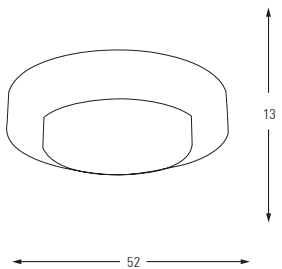

Samsung 26w 2730 3000 White Switch
6500

Metal Base + Acrylic Shade

5552Y-3