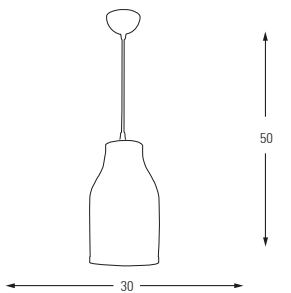

4460,14

E27 Watt LUMEN K Color

x1 Energy Saving 24w - - Oak

Metal Base + Wood Shade