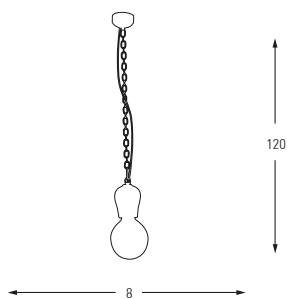

4730-3

E27	Watt	LUMEN	K	Color
x1	40	-	-	Rock

Metal Base + Rock

4730-4

E27	Watt	LUMEN	K	Color
x1	40	-	-	Rock

Metal Base + Rock

**4730-5**

E27	Watt	LUMEN	K	Color
x1	40	-	-	Rock