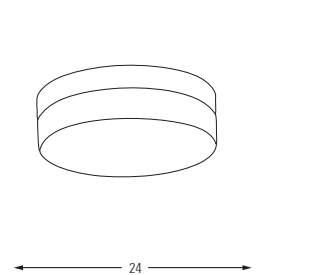

E27	Watt	LUMEN	K	Color
x2	40w	-	-	Matchchrome Chrome

Metal Base + Glass

**1403-1**

E27	Watt	LUMEN	K	Color
x1	40w	-	-	Matchchrome Chrome

Metal Base + Glass

1500

1500-APL

E27	Watt	LUMEN	K	Color
x1	40w	-	-	White
Metal Base + Glass				