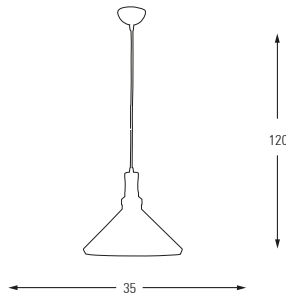

**6495**

E27	Watt	LUMEN	K	Color
x1	40	-	-	White Black

Metal Base + Wood Shade

**6496**

E27	Watt	LUMEN	K	Color
x1	40	-	-	White Black

Metal Base + Wood Shade

**6494**

E27	Watt	LUMEN	K	Color
x1	40	-	-	White Black