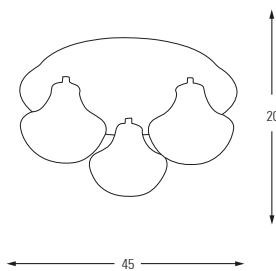

E14	Watt	LUMEN	K	Color
x3	40w	-	-	White

Metal Base + Opal Glass

6305-6