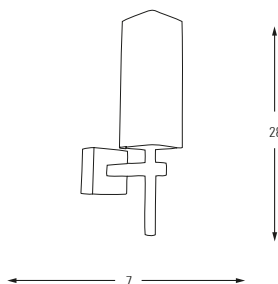

E14	Watt	LUMEN	K	Color
x1	40w	-	-	Chrome
Metal Base + Opal Glass				

2353-5