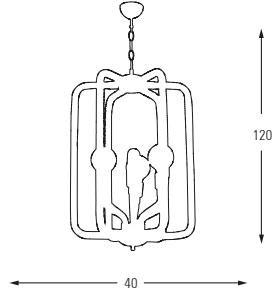

Metal Base

**4466-2**

E27	Watt	LUMEN	K	Color
x1	40	-	-	Black

Metal Base

**6481-3**

E27	Watt	LUMEN	K	Color
x6	40	-	-	Rope

Metal Base

**6481-2**