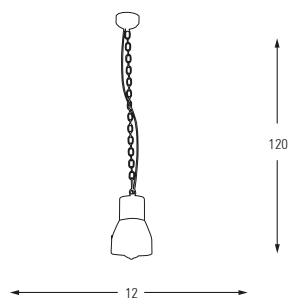

4730-3

E27	Watt	LUMEN	K	Color
x1	40	-	-	Rock

Metal Base + Rock

4730-4

E27	Watt	LUMEN	K	Color
x1	40	-	-	Rock

Metal Base + Rock

**4730-5**

E27	Watt	LUMEN	K	Color
x1	40	-	-	Rock