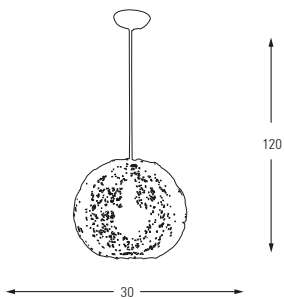

x1 Energy Saving 24w - - Brown

Metal Base + Wood Shade

**5413,01**

E27	Watt	LUMEN	K	Color
-----	------	-------	---	-------

x1 Energy Saving 24w - - White

Metal Base + Wood Shade

**6316-13**

E27	Watt	LUMEN	K	Color
x1	40w	-	-	Oak