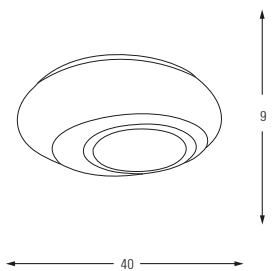

Metal Base + Acrylic Shade

5564

5564-1

Samsung 15w 1575 4000 White

Metal Base + Acrylic Shade

5564-2

Samsung 20w 2100 4000 White

Metal Base + Acrylic Shade