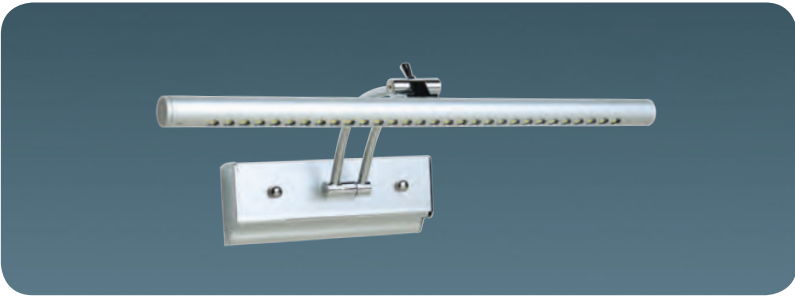

T4	Watt	LUMEN	K	Color
x1	8w	720	4200	Metal

Metal Base

**5133-2**

T4	Watt	LUMEN	K	Color
x1	12w	1080	4200	Metal

Metal Base

**5120-1**

LED	Watt	LUMEN	K	Color
Samsung	5w	450	6500	Metal

Metal Base