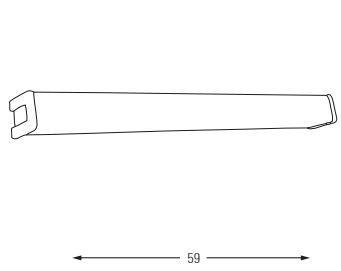

2500-1

T5	Watt	LUMEN	K	Color
x1	8w	720	4200	White

Metal Base + Acrylic