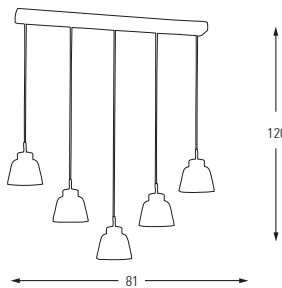

Samsung 15w 1570 4000 Chrome

Metal Base + Glass Shade

**6112-5AS**

Samsung 15w 1570 4000 Chrome

Metal Base + Glass Shade

**6112-1**

Samsung 3w 310 4000 Chrome

Metal Base + Glass Shade