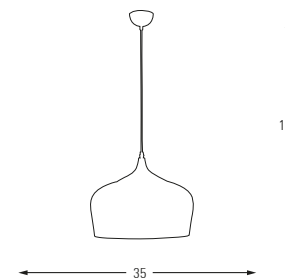

Metal Base + Wood Shade

6529

6529-1

E27	Watt	LUMEN	K	Color
x1	40	-	-	White Black

Metal Base

6529-2

E27	Watt	LUMEN	K	Color
x1	40	-	-	White Black

Metal Base