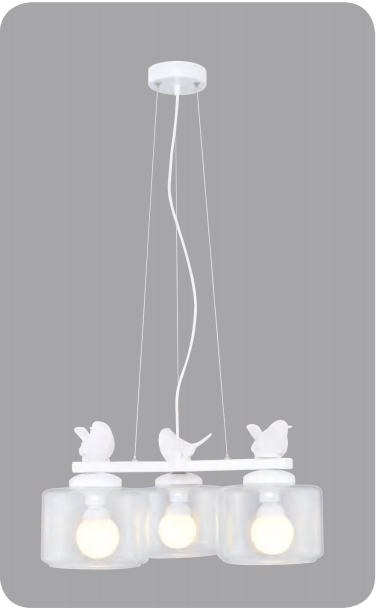

E27	Watt	LUMEN	K	Color
x1	40w	-	-	White

Metal Base + Glass

4709-2-3A