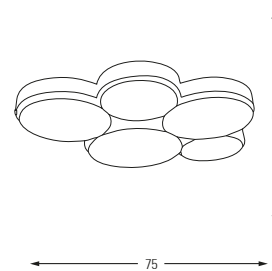

Metal Base + Acrylic Shade

**5615-2**

Samsung	46w	2600 4100	3000 6500	White	Switch
---------	-----	--------------	--------------	-------	--------

Metal Base + Acrylic Shade

3804

**3804-1**

LED	Watt	LUMEN	K	Color
Samsung	20w	2100	4000	Yellow Red