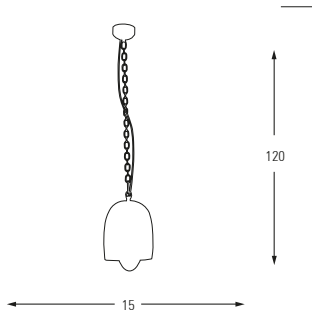

E27	Watt	LUMEN	K	Color
x1	40	-	-	Rock

Metal Base + Rock

4730-6