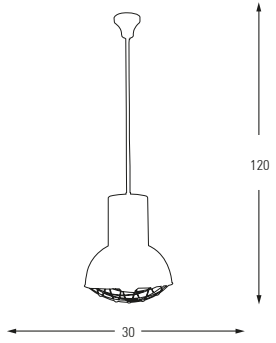

6532-1A

E27	Watt	LUMEN	K	Color
x1	40	-	-	Black

Metal Base