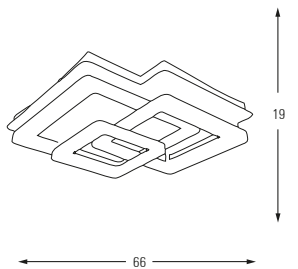

Metal Base + Acrylic Shade

5610-5

LED	Watt	LUMEN	K	Color
Samsung	86w	8600	3800	White

Metal Base + Acrylic Shade

5612

5612-1

Samsung 36w 3600 3800 White

Metal Base + Acrylic Shade