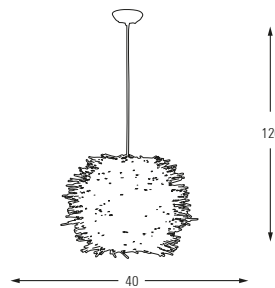

E27 Watt LUMEN K Color

x1 Energy Saving 24w - - Brown

Metal Base + Wood Shade

3419,01