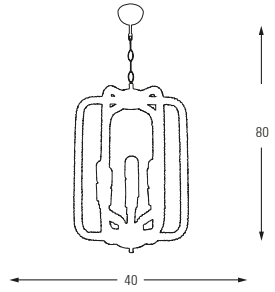

6481-1

E27	Watt	LUMEN	K	Color
x1	40	-	-	Rope

Metal Base