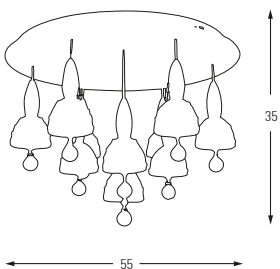

Samsung 46w 4830 4000 White Switch  
Metal Base + Acrylic Shade

5351-6

Samsung 29w 3040 4000 White Switch  
Metal Base + Acrylic Shade

5351

Samsung 4w 420 4000 White  
Metal Base + Acrylic Shade

5351-1A

Samsung 4w 420 4000 White  
Metal Base + Acrylic Shade