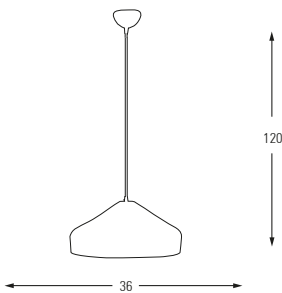

E27	Watt	LUMEN	K	Color
x1	40w	-	-	Black

Metal Base

6528,01