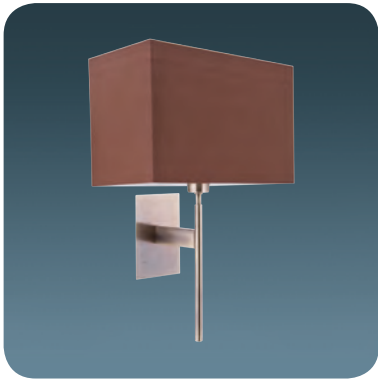

2476,20

E14 Watt LUMEN K Color

x1 Energy Saving 1x13 - - Antique

Metal Base + PVC Shade

2476,18

E14 Watt LUMEN K Color

x1 Energy Saving 1x13 - - Matchchrome

Metal Base + PVC Shade

2477,18

E14 Watt LUMEN K Color

x1 Energy Saving 1x13 - - Matchchrome

Metal Base + PVC Shade

2477,20

E14 Watt LUMEN K Color

x1 Energy Saving 1x13 - - Antique

Metal Base + PVC Shade