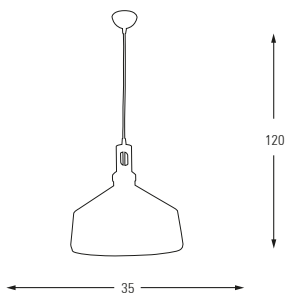

E27	Watt	LUMEN	K	Color
x1	40	-	-	White Black

Metal Base + Wood Shade

6496