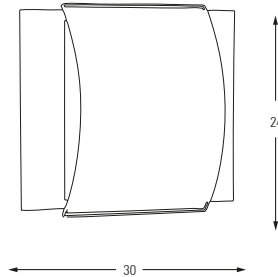

Metal + Wood Base + Opal Glass

**2103**

E27	Watt	LUMEN	K	Color
x1	40w	-	-	Transparent

Metal Base + Glass

**2104**

E27	Watt	LUMEN	K	Color
x2	40w	-	-	Transparent

Metal Base + Glass

**2105**