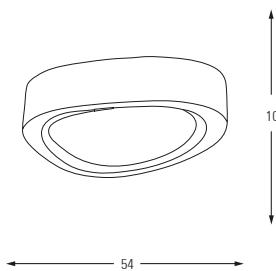

**5507-2**

Samsung 36w 3780 4000 White

Metal Base + Acrylic Shade

**5507-1A**

Samsung 24w 2520 4000 White

Metal Base + Acrylic Shade

5508

5508-1A