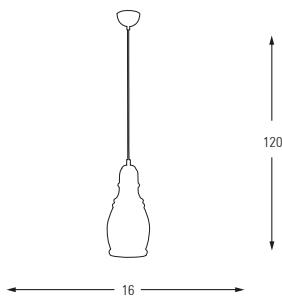

E27	Watt	LUMEN	K	Color
x1	40	-	-	Amber

Metal Base + Glass

4700B-1