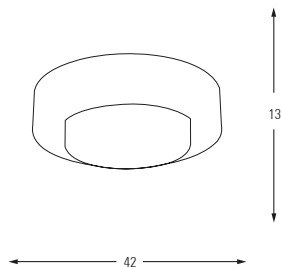

Samsung 20w 2100 3000 White Switch
6500

Metal Base + Acrylic Shade

5552Y-2