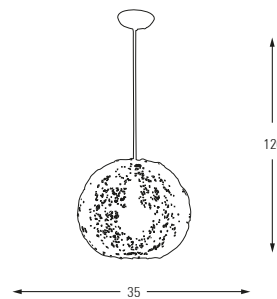

x1 Energy Saving 24w - - Brown

Metal Base + Wood Shade

**5413,01**

E27	Watt	LUMEN	K	Color
-----	------	-------	---	-------

x1 Energy Saving 24w - - White

Metal Base + Wood Shade

**6316-13**

E27	Watt	LUMEN	K	Color
x1	40w	-	-	Oak