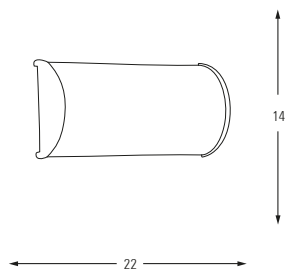

E14	Watt	LUMEN	K	Color
x3	40w	-	-	White

Metal Base + Glass

E14	Watt	LUMEN	K	Color
x2	40w	-	-	White

Metal Base + Glass

T5	Watt	LUMEN	K	Color
x1	14w	1260	4200	White

Metal Base + Acrylic

T5	Watt	LUMEN	K	Color
x1	8w	720	4200	White

Metal Base + Acrylic

E27	Watt	LUMEN	K	Color
x2	40w	-	-	White

Metal Base + Glass

E27	Watt	LUMEN	K	Color
x1	40w	-	-	White

Metal Base + Glass

E27	Watt	LUMEN	K	Color
x2	40w	-	-	White

Metal Base + Glass

E27	Watt	LUMEN	K	Color
x1	40w	-	-	White

Metal Base + Glass