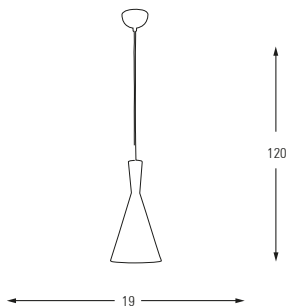

G9	Watt	LUMEN	K	Color
x6	20w	-	-	Black

Metal Base

**6549-1A**

E27	Watt	LUMEN	K	Color
x1	40w	-	-	Black

Metal Base

**6530-1A**

E27	Watt	LUMEN	K	Color
x1	40w	-	-	Black

Metal Base