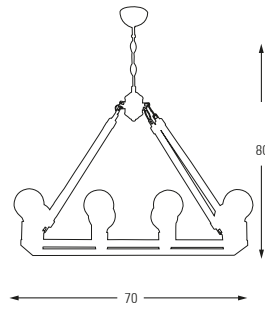

Metal Base

**6480**

E14	Watt	LUMEN	K	Color
x3	40	-	-	Rope

Metal Base

**6483-8**

E27	Watt	LUMEN	K	Color
x8	40	-	-	Rope

Metal Base

**6483-6**