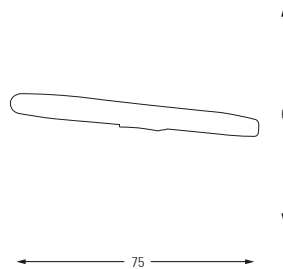

3100

G9	Watt	LUMEN	K	Color
x2	20w	-	-	Black

Metal Base

G9	Watt	LUMEN	K	Color
x1	20w	-	-	Black

Metal Base

G9	Watt	LUMEN	K	Color
x2	20w	-	-	Black

Metal Base

3100-L

G9	Watt	LUMEN	K	Color
x6	20w	-	-	Black

Metal Base