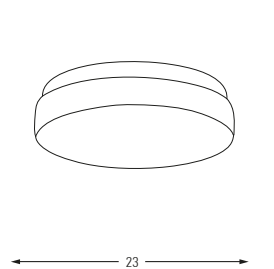

1502-3

E27	Watt	LUMEN	K	Color
x2	40w	-	-	White

Metal Base + Glass