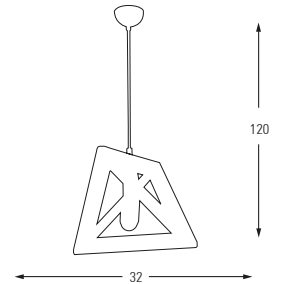

E27	Watt	LUMEN	K	Color
x1	40w	-	-	Oak

Metal Base + Wood Shade

**6500**

E27	Watt	LUMEN	K	Color
x1	40w	-	-	Oak

Metal Base + Wood Shade

**3418,04**

E27 Watt LUMEN K Color

x1 Energy Saving 24w - - Brown