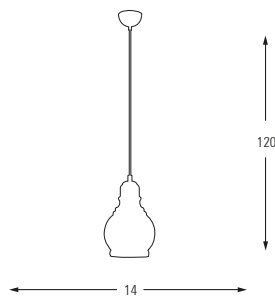

E27	Watt	LUMEN	K	Color
x1	40	-	-	Amber

Metal Base + Glass

4700C-1