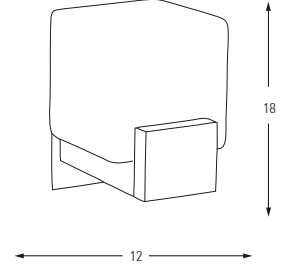

Metal + Wood Base + Opal Glass

**2103**

E27	Watt	LUMEN	K	Color
x1	40w	-	-	Transparent

Metal Base + Glass

**2104**

E27	Watt	LUMEN	K	Color
x2	40w	-	-	Transparent

Metal Base + Glass

**2105**