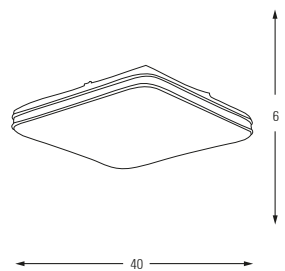

Samsung 15w 1570 4000 White

Metal Base + Acrylic Shade

5563-3

Samsung 20w 2100 4000 White

Metal Base + Acrylic Shade

5562

5562-1

Samsung 10w 1050 4000 White