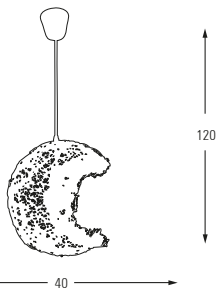

E27 Watt LUMEN K Color

x1 Energy Saving 24w - - Brown

Metal Base + Wood Shade

5403,01