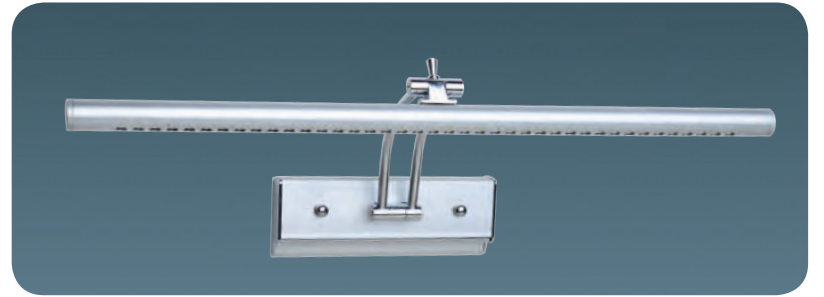

T4	Watt	LUMEN	K	Color
x1	8w	720	4200	Metal

Metal Base

**5133-2**

T4	Watt	LUMEN	K	Color
x1	12w	1080	4200	Metal

Metal Base

**5120-1**

LED	Watt	LUMEN	K	Color
Samsung	5w	450	6500	Metal

Metal Base