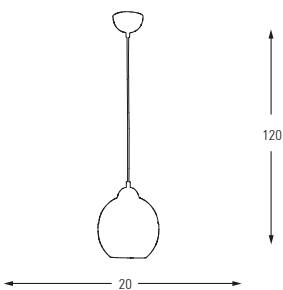

E27	Watt	LUMEN	K	Color
x3	40	-	-	Amber

Metal Base + Glass

**4700-3S**

E27	Watt	LUMEN	K	Color
x3	40	-	-	Amber

Metal Base + Glass

4714-1A

E27	Watt	LUMEN	K	Color
x1	40	-	-	Amber

Metal Base + Glass