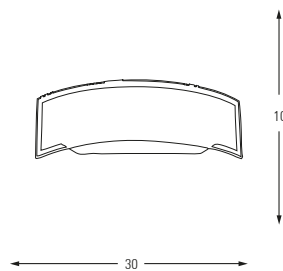

Metal Base + Acrylic

**5204-2**

E27	Watt	LUMEN	K	Color
x2	40w	-	-	White

Metal Base + Glass

**5204-1**

E27	Watt	LUMEN	K	Color
x1	40w	-	-	White

Metal Base + Glass

**6069**