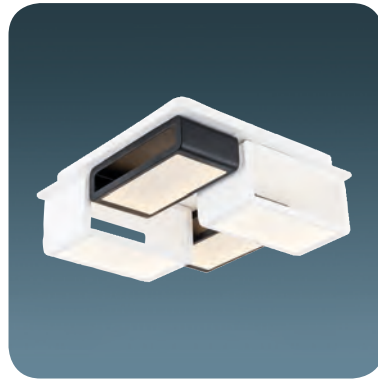

Samsung 30w 3150 3000 White Black-White

Metal Base + Acrylic Shade

5617-4