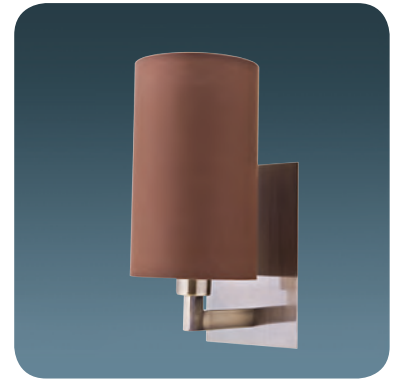

2477,18

E14 Watt LUMEN K Color

x1 Energy Saving 1x13 - - Matchchrome

Metal Base + PVC Shade