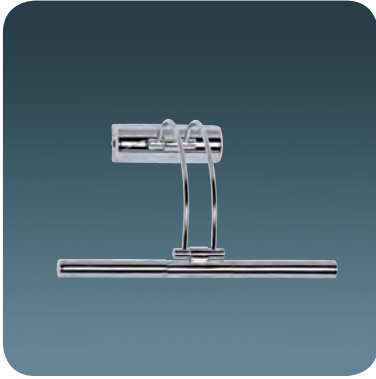

Metal Base

**5130-1**

T4	Watt	LUMEN	K	Color
x1	8w	720	4200	Chrome Matchchrome

Metal Base

**5130-2**

T4	Watt	LUMEN	K	Color
x1	12w	1080	4200	Chrome Matchchrome

Metal Base

**1002,02**