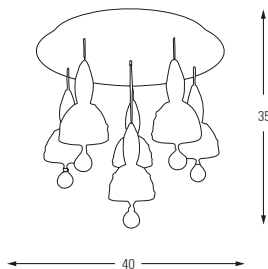

Samsung 46w 4830 4000 White Switch  
Metal Base + Acrylic Shade

5351-6

Samsung 29w 3040 4000 White Switch  
Metal Base + Acrylic Shade

5351

Samsung 4w 420 4000 White  
Metal Base + Acrylic Shade

5351-1A

Samsung 4w 420 4000 White  
Metal Base + Acrylic Shade