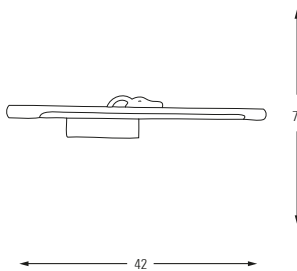

Metal Base

**5130-1**

T4	Watt	LUMEN	K	Color
x1	8w	720	4200	Chrome Matchchrome

Metal Base

**5130-2**

T4	Watt	LUMEN	K	Color
x1	12w	1080	4200	Chrome Matchchrome

Metal Base

**1002,02**