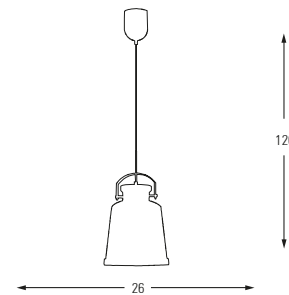

E27	Watt	LUMEN	K	Color
x1	40	-	-	Gray Black

Metal Base