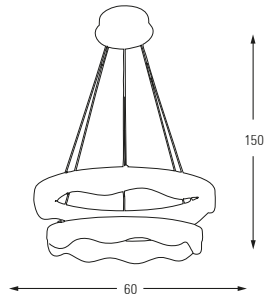

Metal Base + Acrylic Shade

**5603-2A**

Samsung 54w 5400 6500 White

Metal Base + Acrylic Shade

**5603-5A**

Samsung 96w 9600 6500 White

Metal Base + Acrylic Shade

**5603-1B**