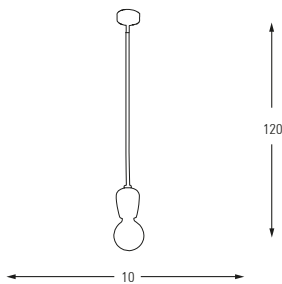

E27	Watt	LUMEN	K	Color
x1	40w	-	-	Oak

Metal Base + Wood Shade

6507-5A