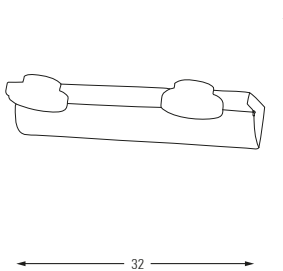

Samsung 9w 940 6500 Chrome

Metal Base + Acrylic Shade

**2623-1**

LED	Watt	LUMEN	K	Color
Samsung	3w	310	4000	Matchrome

Metal Base + Acrylic Shade

**2623-2**

LED	Watt	LUMEN	K	Color
Samsung	6w	630	4000	Matchrome