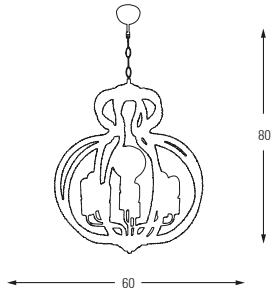

E27	Watt	LUMEN	K	Color
x9	40	-	-	Rope

Metal Base

6484-6