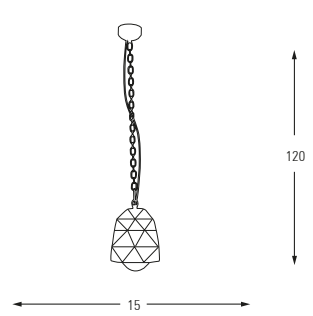

Metal Base + Rock

**4730-6**

E27	Watt	LUMEN	K	Color
x1	40	-	-	Rock

Metal Base + Rock

**4730-7**

E27	Watt	LUMEN	K	Color
x1	40	-	-	Rock

Metal Base + Rock

**4730-8**