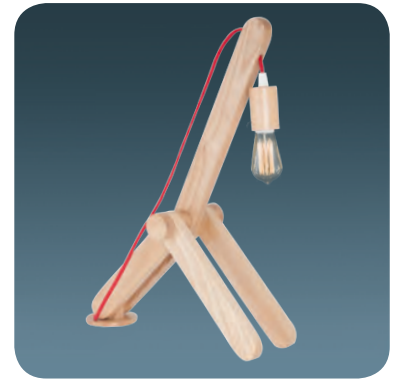

E27	Watt	LUMEN	K	Color

x1 40w - - Oak

Wood Base

6316-10