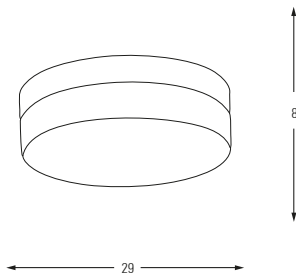

E27	Watt	LUMEN	K	Color
x2	40w	-	-	Matchchrome Chrome

Metal Base + Glass

1403-1