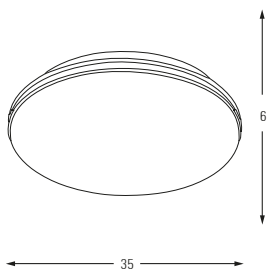

Metal Base + Acrylic Shade

5562-2

Samsung 15w 1570 4000 White

Metal Base + Acrylic Shade

5562-3

Samsung 20w 2100 4000 White

Metal Base + Acrylic Shade

5518