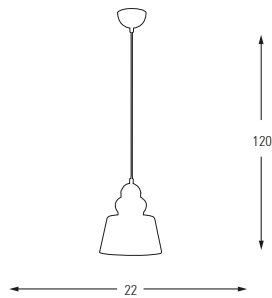

E27	Watt	LUMEN	K	Color
x1	40	-	-	Amber

Metal Base + Glass