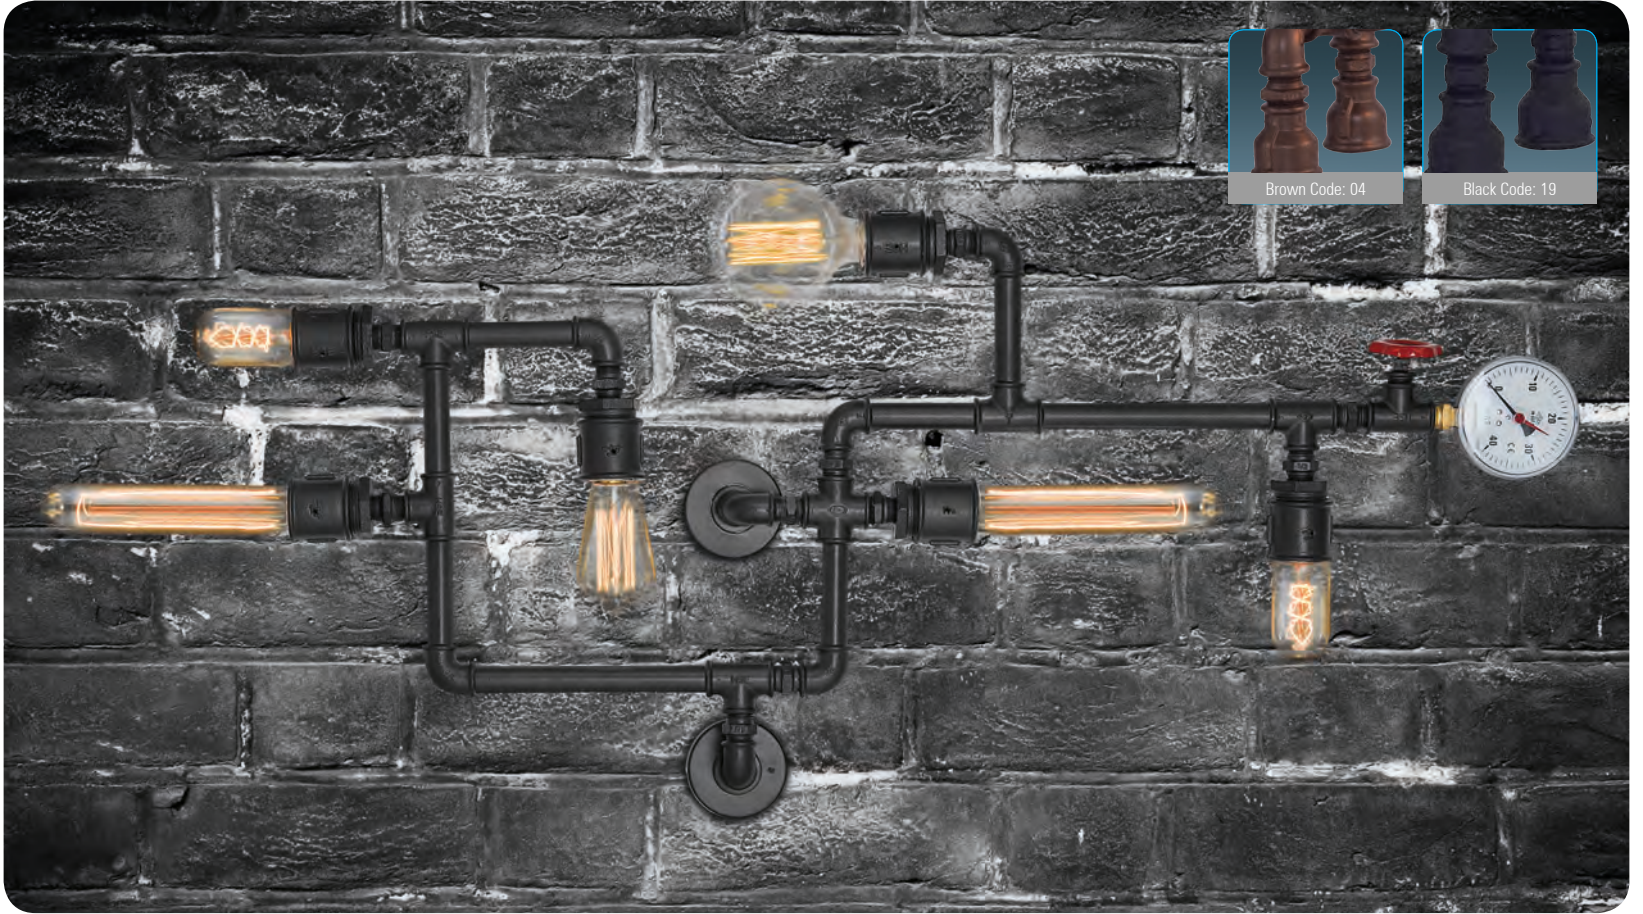

**6574**

E27	Watt	LUMEN	K	Color
x1	40	-	-	Brown Black

Metal Base

**6579**

E27	Watt	LUMEN	K	Color
x1	40	-	-	Brown Black

Metal Base

**6573**

E27	Watt	LUMEN	K	Color
x1	40	-	-	Brown Black