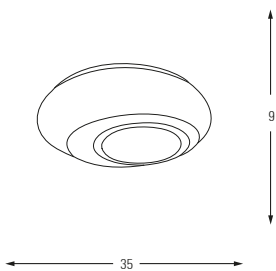

Metal Base + Acrylic Shade

5564

5564-1

Samsung 15w 1575 4000 White

Metal Base + Acrylic Shade

5564-2

Samsung 20w 2100 4000 White

Metal Base + Acrylic Shade