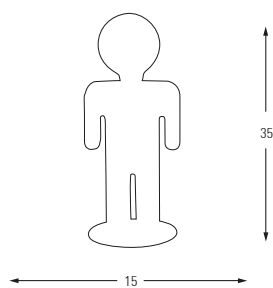

E27	Watt	LUMEN	K	Color
x1	40w	-	-	Oak

Wood Base

6316-2