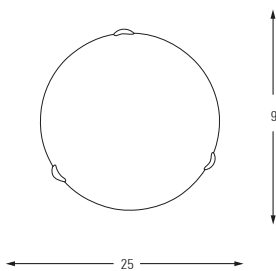

Metal Base + Glass

5146

5146-25

E27	Watt	LUMEN	K	Color
x1	40w	-	-	White

Metal Base + Glass

5146-30

E27	Watt	LUMEN	K	Color
x1	40w	-	-	White

Metal Base + Glass