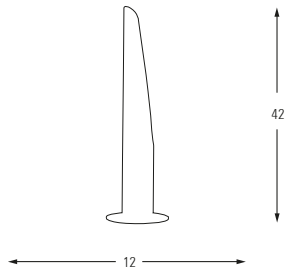

3100

G9	Watt	LUMEN	K	Color
x2	20w	-	-	Black

Metal Base