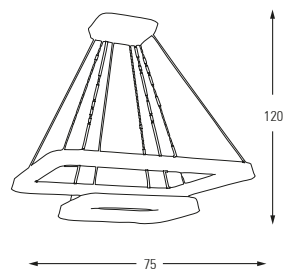

5612

Samsung 36w 3600 3800 White

Metal Base + Acrylic Shade

Samsung 104w 10400 3800 White

Metal Base + Acrylic Shade

Samsung 36w 3600 3800 White

Metal Base + Acrylic Shade

Samsung 104w 10400 3800 White

Metal Base + Acrylic Shade