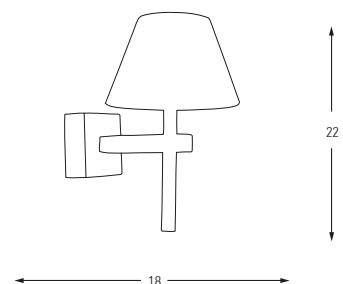

**2353-4**

E14	Watt	LUMEN	K	Color
x1	40w	-	-	Chrome
Metal Base + Opal Glass				

**2353-5**

E14	Watt	LUMEN	K	Color
x1	40w	-	-	Chrome
Metal Base + Opal Glass				

**2353-6**

G9	Watt	LUMEN	K	Color
x1	40w	-	-	Chrome
Metal Base + Opal Glass				