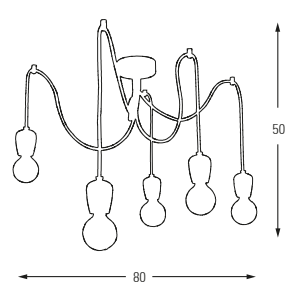

E27	Watt	LUMEN	K	Color
x5	40w	-	-	Oak

Metal Base + Wood Shade