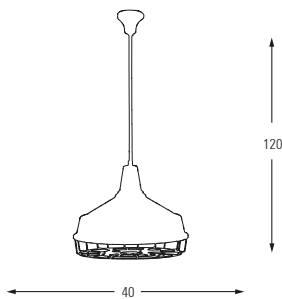

**6541-1A**

E27	Watt	LUMEN	K	Color
x1	40	-	-	Black

Metal Base

**6535-1A**

E27	Watt	LUMEN	K	Color
x1	40	-	-	Black

Metal Base

**6538-1A**

E27	Watt	LUMEN	K	Color
x1	40	-	-	Black