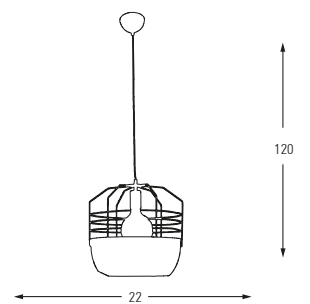

E27	Watt	LUMEN	K	Color
x1	40	-	-	Vintage Black

Metal Base