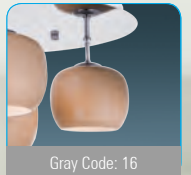

E14	Watt	LUMEN	K	Color
x6	40w	-	-	White Orange

Metal Base + Opal Glass

**5256**

E14	Watt	LUMEN	K	Color
x1	40w	-	-	White Orange

Metal Base + Opal Glass

5259

5259-4

E14	Watt	LUMEN	K	Color
x4	40w	-	-	White-Gray Orange