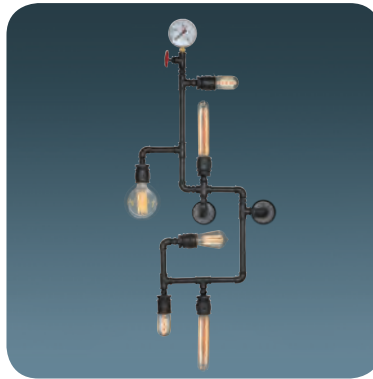

E27	Watt	LUMEN	K	Color
x1	40	-	-	Brown Black

Metal Base

6570