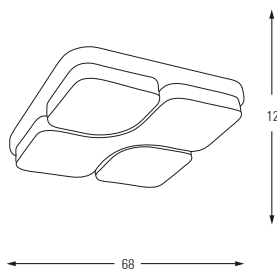

Samsung 72w 7560 3000 6500 White Black Switch

Metal Base + Acrylic Shade

5567-2