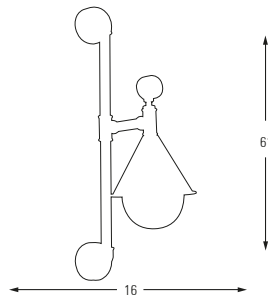

6579

E27	Watt	LUMEN	K	Color
x1	40	-	-	Brown Black

Metal Base