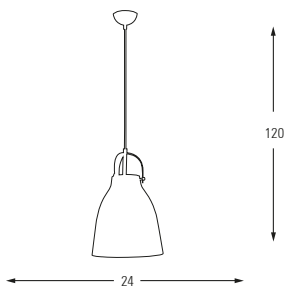

E27	Watt	LUMEN	K	Color
x1	40	-	-	White-Red Black

Metal Base

6517-1A