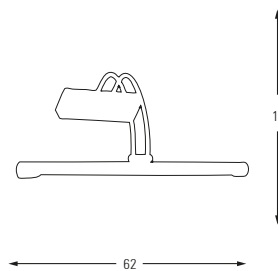

**6098-1**

T5	Watt	LUMEN	K	Color
x1	8w	720	4200	Matchrome Antique

Metal Base

**6098-2**

T5	Watt	LUMEN	K	Color
x1	14w	1260	4200	Matchrome Antique

Metal Base

**6098-3**

T5	Watt	LUMEN	K	Color
x1	21w	1890	4200	Matchrome Antique