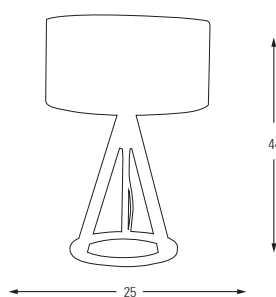

E27 Watt LUMEN K Color

x1 Energy Saving 24w - - Oak

Wood Base + PVC Shade

6320ML