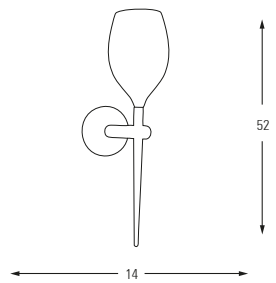

E14	Watt	LUMEN	K	Color
x6	40w	-	-	White Orange

Metal Base + Opal Glass

**5256**

E14	Watt	LUMEN	K	Color
x1	40w	-	-	White Orange

Metal Base + Opal Glass

5259

5259-4

E14	Watt	LUMEN	K	Color
x4	40w	-	-	White-Gray Orange