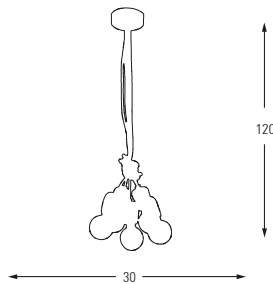

**6507-1A**

E27	Watt	LUMEN	K	Color
x1	40w	-	-	Oak

Metal Base + Wood Shade

**6507-5A**

E27	Watt	LUMEN	K	Color
x5	40w	-	-	Oak

Metal Base + Wood Shade

**6507-5AX**

E27	Watt	LUMEN	K	Color
x5	40w	-	-	Oak