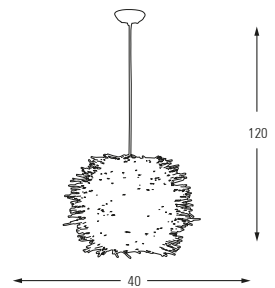

Metal Base + Wood Shade

**3419,01**

E27 Watt LUMEN K Color

x1 Energy Saving 24w - - White

Metal Base + Wood Shade

5403,04

E27 Watt LUMEN K Color

x1 Energy Saving 24w - - Brown