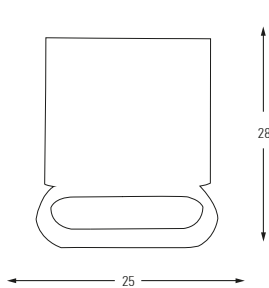

**6316-16**

x1 40 - - Oak On/Off Button

Wood Base + Glass

**6316-17**

x1 40 - - Oak On/Off Button

Wood Base

**6316-14**

E27	Watt	LUMEN	K	Color
-----	------	-------	---	-------