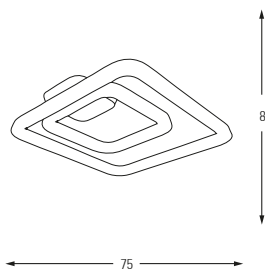

5612

Samsung 36w 3600 3800 White

Metal Base + Acrylic Shade

Samsung 104w 10400 3800 White

Metal Base + Acrylic Shade

Samsung 36w 3600 3800 White

Metal Base + Acrylic Shade

Samsung 104w 10400 3800 White

Metal Base + Acrylic Shade