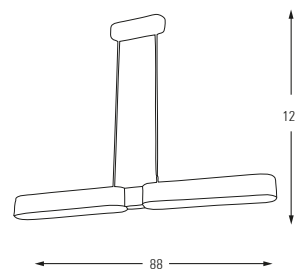

Metal Base + Acrylic Shade

5618

**5618 A**

LED	Watt	LUMEN	K	Color
Samsung	25w	2620	3000	White

Metal Base + Acrylic Shade

**5618 B**

LED	Watt	LUMEN	K	Color
Samsung	13w	1300	3000	White

Metal Base + Acrylic Shade