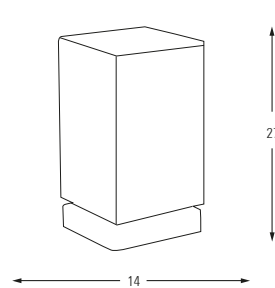

E27	Watt	LUMEN	K	Color
x1	Energy Saving 24w	-	-	Oak

Wood Base + PVC Shade

6316-1