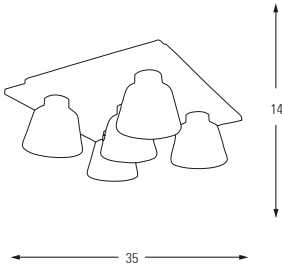

Metal Base + Glass Shade

**6112-5**

Samsung 15w 1570 4000 Chrome

Metal Base + Glass Shade

**6112-9A**

Samsung 27w 2830 4000 Chrome

Metal Base + Glass Shade

**6112-5A**