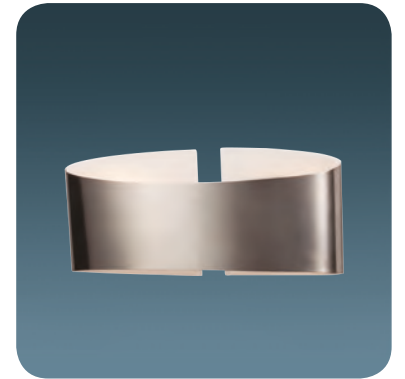

E27	Watt	LUMEN	K	Color
x1	40w	-	-	Chrome Matchchrome
Metal Base				

2350