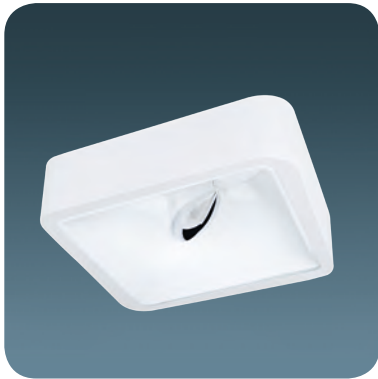

5504-2

Samsung 34w 3570 4000 White  
Metal Base + Acrylic Shade

5504-3

Samsung 39w 4905 4000 White  
Metal Base + Acrylic Shade

5504-1A

Samsung 25w 2625 4000 White  
Metal Base + Acrylic Shade

5321

**5321-1**