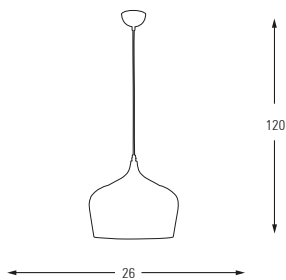

Metal Base + Wood Shade

6529

6529-1

E27	Watt	LUMEN	K	Color
x1	40	-	-	White Black

Metal Base

6529-2

E27	Watt	LUMEN	K	Color
x1	40	-	-	White Black

Metal Base