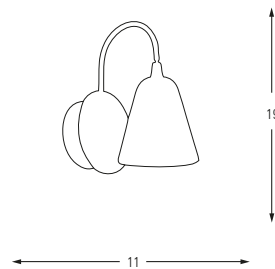

5353

Samsung 5w 520 4000 White

Metal Base + Acrylic Shade

5353-1A

Samsung 5w 520 4000 White

Metal Base + Acrylic Shade

**5353-10A**

LED	Watt	LUMEN	K	Color
Samsung	50w	5250	4000	White