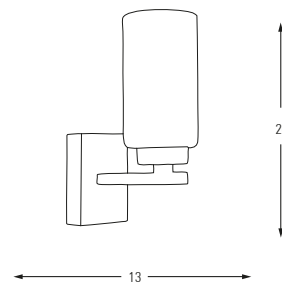

E14	Watt	LUMEN	K	Color
x1	40w	-	-	Chrome

Metal Base + Opal Glass

2450-1A

E14	Watt	LUMEN	K	Color
x1	40w	-	-	Chrome

Metal Base + Opal Glass