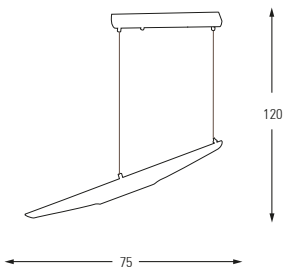

3100-ML

G9	Watt	LUMEN	K	Color
x1	20w	-	-	Black

Metal Base