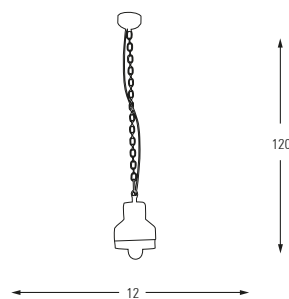

4730-3

E27	Watt	LUMEN	K	Color
x1	40	-	-	Rock

Metal Base + Rock

4730-4

E27	Watt	LUMEN	K	Color
x1	40	-	-	Rock

Metal Base + Rock

**4730-5**

E27	Watt	LUMEN	K	Color
x1	40	-	-	Rock