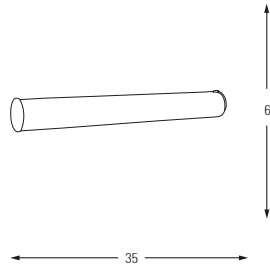

2500-2

T5	Watt	LUMEN	K	Color
x1	14w	1260	4200	White

Metal Base + Acrylic