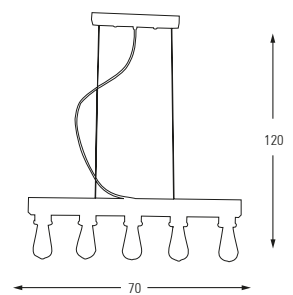

Metal Base + Wood Shade

**6489-2**

E27	Watt	LUMEN	K	Color
x8	40w	-	-	Oak

Metal Base + Wood Shade

**6499**

E27	Watt	LUMEN	K	Color
x5	40w	-	-	Oak

Metal Base + Wood Shade

6507