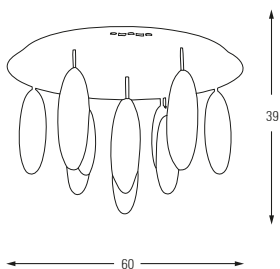

**5366-6AS**

LED	Watt	LUMEN	K	Color
Samsung	30w	3150	4000	White

Metal Base + Acrylic Shade

**5355**

**5355-10**

LED	Watt	LUMEN	K	Color
Samsung	50w	5250	4000	White

Metal Base + Acrylic Shade

**5355-6**