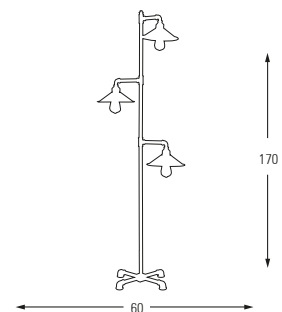

6567-2

E27	Watt	LUMEN	K	Color
x3	40	-	-	Brown Black

Metal Base