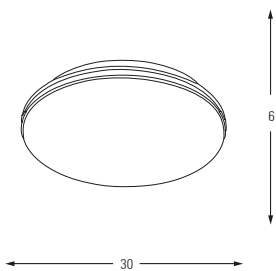

Metal Base + Acrylic Shade

5562-2

Samsung 15w 1570 4000 White

Metal Base + Acrylic Shade

5562-3

Samsung 20w 2100 4000 White

Metal Base + Acrylic Shade

5518