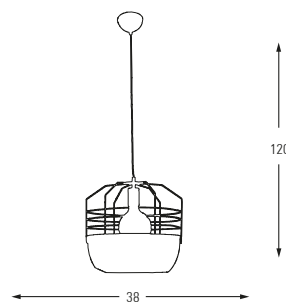

Metal Base

**4465-1**

E27	Watt	LUMEN	K	Color
x1	40	-	-	Black

Metal Base

**6521-2A**

E27	Watt	LUMEN	K	Color
x1	40	-	-	Vintage Black

Metal Base

**6521-1A**