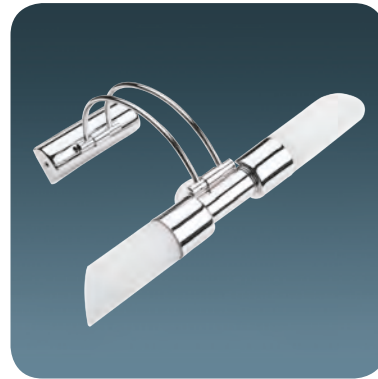

**2467-2**

E14	Watt	LUMEN	K	Color
x2	40w	-	-	Chrome
Metal Base + Opal Glass				

**6165**

E14	Watt	LUMEN	K	Color
x1	40w	-	-	Chrome
Metal Base + Opal Glass				

**6166**

E14	Watt	LUMEN	K	Color
x2	40w	-	-	Chrome
Metal Base + Opal Glass				