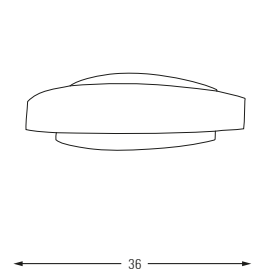

E27	Watt	LUMEN	K	Color
x1	40w	-	-	Chrome Matchchrome
Metal Base				

2350