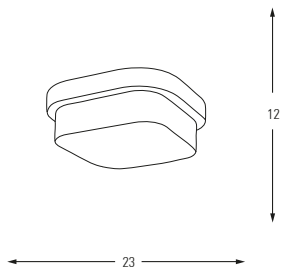

Metal Base + Acrylic Shade

5643

5643-1

Samsung 6w 630 3000 White Black Switch

Metal Base + Acrylic Shade

5643-4

Samsung 24w 2520 3000 6500 White Black Switch

Metal Base + Acrylic Shade