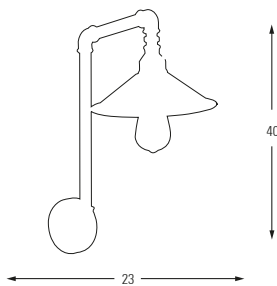

6574

E27	Watt	LUMEN	K	Color
x1	40	-	-	Brown Black

Metal Base