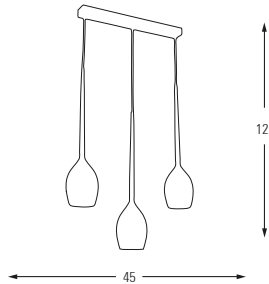

E14	Watt	LUMEN	K	Color
x3	40w	-	-	White Orange

Metal Base + Opal Glass

5256-5AS