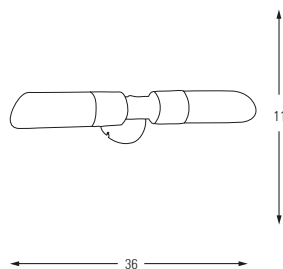

**2467-2**

E14	Watt	LUMEN	K	Color
x2	40w	-	-	Chrome
Metal Base + Opal Glass				

**6165**

E14	Watt	LUMEN	K	Color
x1	40w	-	-	Chrome
Metal Base + Opal Glass				

**6166**

E14	Watt	LUMEN	K	Color
x2	40w	-	-	Chrome
Metal Base + Opal Glass				