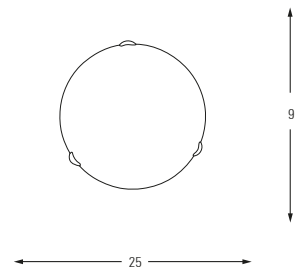

5140

E27	Watt	LUMEN	K	Color
x1	40w	-	-	White

Metal Base + Glass

E27	Watt	LUMEN	K	Color
x1	40w	-	-	White

Metal Base + Glass

E27	Watt	LUMEN	K	Color
x1	40w	-	-	White

Metal Base + Glass