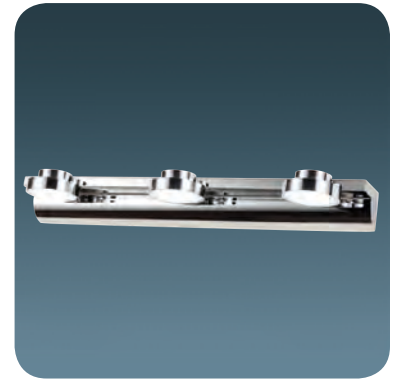

2617

2617-1

Samsung 3w 310 6500 Chrome

Metal Base + Acrylic Shade

2617-2

Samsung 6w 630 6500 Chrome

Metal Base + Acrylic Shade

2617-3