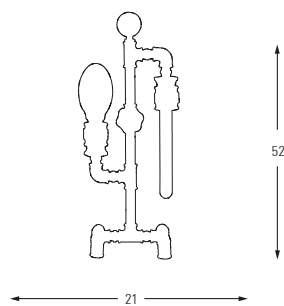

6561

E27	Watt	LUMEN	K	Color
x2	40	-	-	Brown Black

Metal Base