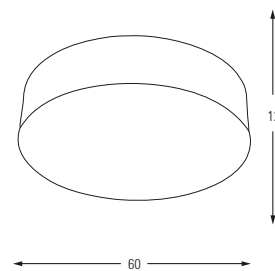

5504-2

Samsung 34w 3570 4000 White  
Metal Base + Acrylic Shade

5504-3

Samsung 39w 4905 4000 White  
Metal Base + Acrylic Shade

5504-1A

Samsung 25w 2625 4000 White  
Metal Base + Acrylic Shade

5321

**5321-1**