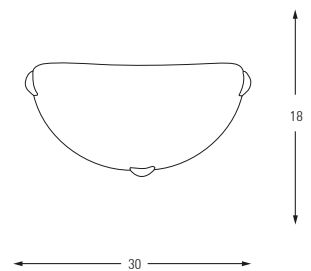

5146

E27	Watt	LUMEN	K	Color
x1	40w	-	-	White

Metal Base + Glass

E27	Watt	LUMEN	K	Color
x1	40w	-	-	White

Metal Base + Glass

E27	Watt	LUMEN	K	Color
x1	40w	-	-	White

Metal Base + Glass