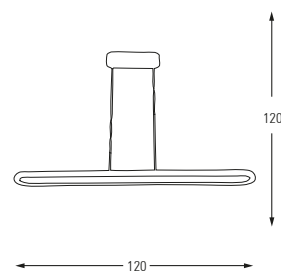

5614

**5614-1A**

LED	Watt	LUMEN	K	Color
Samsung	40w	4200	3500	White

Metal Base + Acrylic Shade

**5614-2A**

LED	Watt	LUMEN	K	Color
Samsung	55w	5770	3500	White

Metal Base + Acrylic Shade

3801