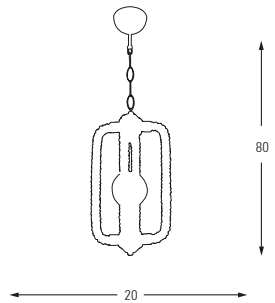

E27	Watt	LUMEN	K	Color
x6	40	-	-	Rope

Metal Base

**6481-1**

E27	Watt	LUMEN	K	Color
x1	40	-	-	Rope

Metal Base

**6482-1**

E27	Watt	LUMEN	K	Color
x1	40	-	-	Rope

Metal Base