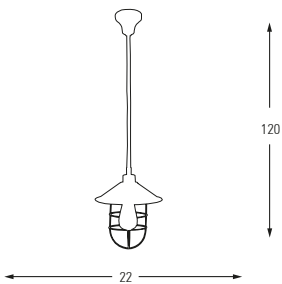

E27	Watt	LUMEN	K	Color
x1	40	-	-	White Black

Metal Base + Rope

6592-3A