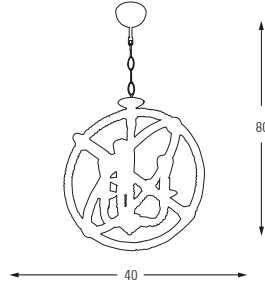

Metal Base

**6480**

E14	Watt	LUMEN	K	Color
x3	40	-	-	Rope

Metal Base

**6483-8**

E27	Watt	LUMEN	K	Color
x8	40	-	-	Rope

Metal Base

**6483-6**