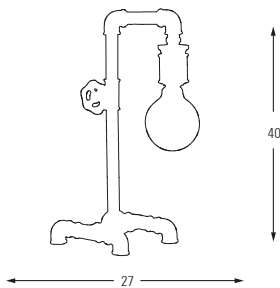

6559

E27	Watt	LUMEN	K	Color
x1	40	-	-	Brown Black

Metal Base