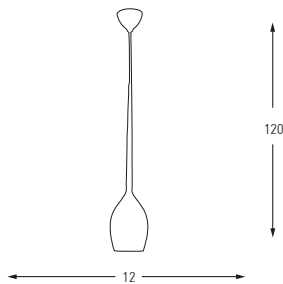

E14	Watt	LUMEN	K	Color
x6	40w	-	-	White-Green Orange

Metal Base + Opal Glass

5256

**5256-1A**

E14	Watt	LUMEN	K	Color
x1	40w	-	-	White Orange

Metal Base + Opal Glass

**5256-3AS**

E14	Watt	LUMEN	K	Color
x3	40w	-	-	White Orange