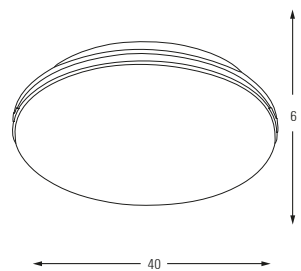

Metal Base + Acrylic Shade

5562-2

Samsung 15w 1570 4000 White

Metal Base + Acrylic Shade

5562-3

Samsung 20w 2100 4000 White

Metal Base + Acrylic Shade

5518