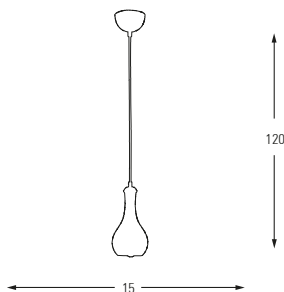

Metal Base + Glass

2004-2

E27	Watt	LUMEN	K	Color
x1	40	-	-	Amber

Metal Base + Glass

2004-3

E27	Watt	LUMEN	K	Color
x1	40	-	-	Amber

Metal Base + Glass

2004-4