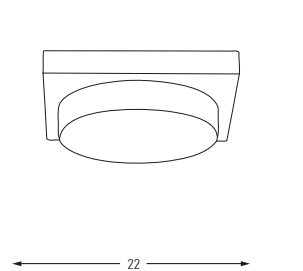

1402-2

E27	Watt	LUMEN	K	Color
x2	40w	-	-	Matchchrome Chrome

Metal Base + Glass

1402-1

E27	Watt	LUMEN	K	Color
x1	40w	-	-	Matchchrome Chrome

Metal Base + Glass

1403

**1403-2**