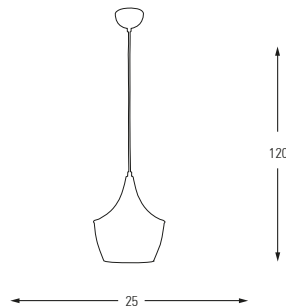

E27	Watt	LUMEN	K	Color
x1	40w	-	-	Black

Metal Base

6526-1A