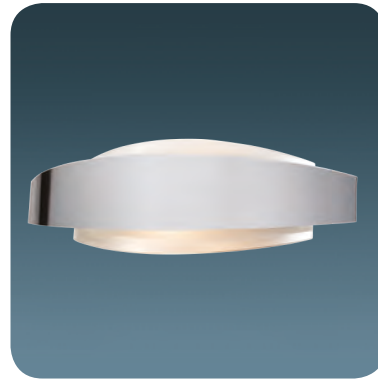

LED	Watt	LUMEN	K	Color
Samsung	6w	600	5000	White
Metal Base				

**2903-1**

E14	Watt	LUMEN	K	Color
x1	40w	-	-	White Matchchrome
Metal Base				

**2903-2**

E27	Watt	LUMEN	K	Color
x1	40w	-	-	White Matchchrome
Metal Base				