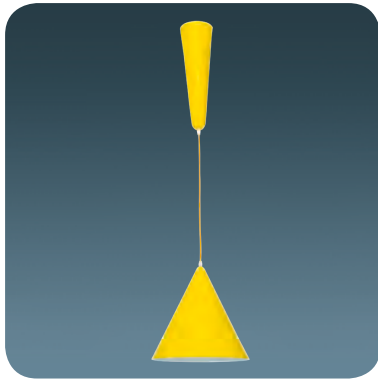

Metal Base + Wood Shade

6529

6529-1

E27	Watt	LUMEN	K	Color
x1	40	-	-	White Black

Metal Base

6529-2

E27	Watt	LUMEN	K	Color
x1	40	-	-	White Black

Metal Base