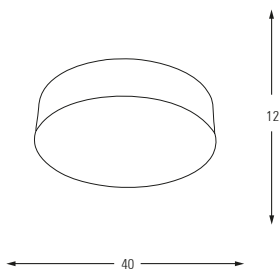

5504-2

Samsung 34w 3570 4000 White  
Metal Base + Acrylic Shade

5504-3

Samsung 39w 4905 4000 White  
Metal Base + Acrylic Shade

5504-1A

Samsung 25w 2625 4000 White  
Metal Base + Acrylic Shade

5321

**5321-1**