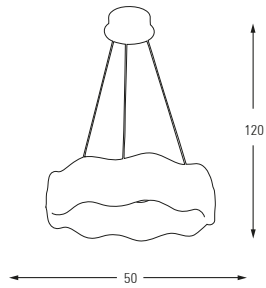

5603-1B

Samsung 60w 6000 6500 White

Metal Base + Acrylic Shade