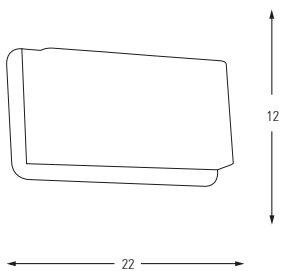

**5611-2A**

LED	Watt	LUMEN	K	Color
Samsung	102w	10200	3800	White

Metal Base + Acrylic Shade

5617

5617-1

Samsung 15w 1575 3000 White Black-White

Metal Base + Acrylic Shade

5617-2