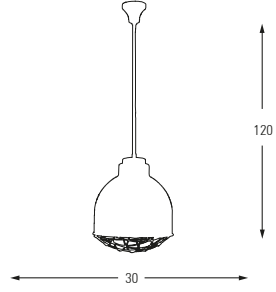

6538-1A

E27	Watt	LUMEN	K	Color
x1	40	-	-	Black

Metal Base