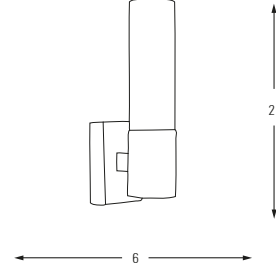

**2458A**

E27	Watt	LUMEN	K	Color
x1	40w	-	-	Matchchrome
Metal Base + Opal Glass				

**2458B**

E27	Watt	LUMEN	K	Color
x1	40w	-	-	Matchchrome
Metal Base + Opal Glass				

**2467-1**

E14	Watt	LUMEN	K	Color
x1	40w	-	-	Chrome
Metal Base + Opal Glass				