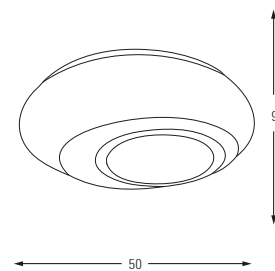

5564

Samsung 15w 1575 4000 White

Metal Base + Acrylic Shade

Samsung 20w 2100 4000 White

Metal Base + Acrylic Shade

Samsung 25w 2625 4000 White

Metal Base + Acrylic Shade