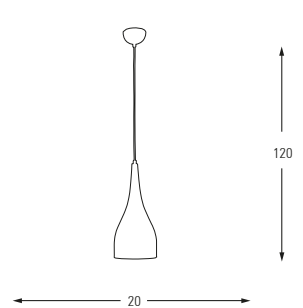

**6525-1A**

E27	Watt	LUMEN	K	Color
x1	40w	-	-	Black

Metal Base

**6526-1A**

E27	Watt	LUMEN	K	Color
x1	40w	-	-	Black

Metal Base

**6545-1A**

E27 Watt LUMEN K Color