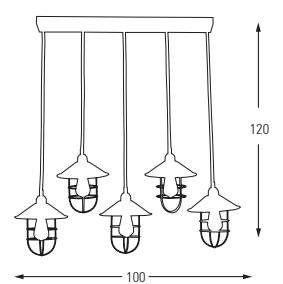

E27	Watt	LUMEN	K	Color
x5	40	-	-	White Black

Metal Base + Rope