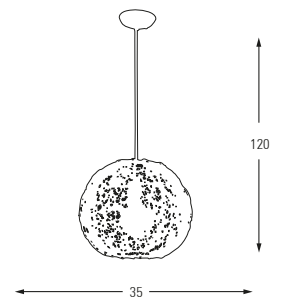

x1 Energy Saving 24w - - Brown

Metal Base + Wood Shade

**5413,01**

E27	Watt	LUMEN	K	Color
-----	------	-------	---	-------

x1 Energy Saving 24w - - White

Metal Base + Wood Shade

**6316-13**

E27	Watt	LUMEN	K	Color
x1	40w	-	-	Oak