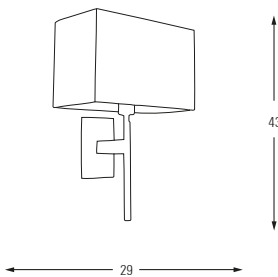

E14 Watt LUMEN K Color

x1 Energy Saving 1x13 - - Antique

Metal Base + PVC Shade

2476,18

E14 Watt LUMEN K Color

x1 Energy Saving 1x13 - - Matchchrome

Metal Base + PVC Shade

2477,18