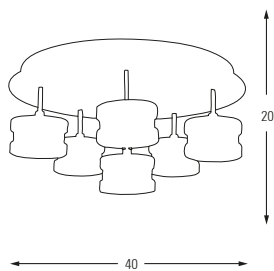

5362

Samsung 50w 5250 4000 Chrome

Metal Base + Acrylic Shade

Samsung 30w 3150 4000 Chrome

Metal Base + Acrylic Shade

Samsung 5w 520 4000 Chrome

Metal Base + Acrylic Shade

Samsung 5w 520 4000 Chrome

Metal Base + Acrylic Shade