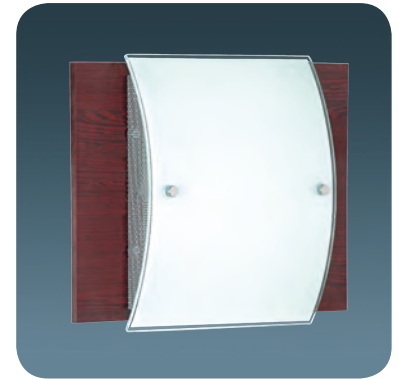

E27	Watt	LUMEN	K	Color
x1	40w	-	-	Wenge

Metal + Wood Base + Glass Shade

2106