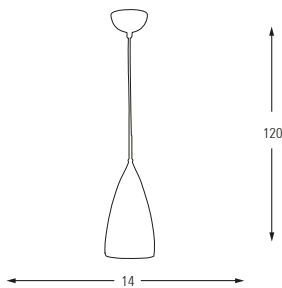

E14	Watt	LUMEN	K	Color
x1	40w	-	-	White Brown

Metal Base + Opal Glass

4010-3A