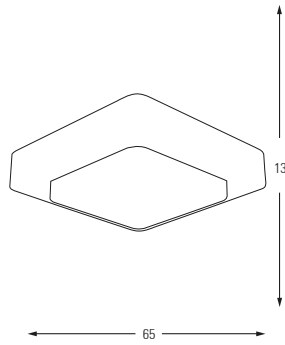

5552K-2

Samsung 45w 4725 3000 6500 White Switch

Metal Base + Acrylic Shade