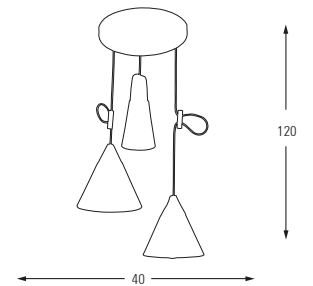

E27	Watt	LUMEN	K	Color
x1	40	-	-	White Yellow Gray

Metal Base + Wood Shade

**6520-4AS**

E27	Watt	LUMEN	K	Color
x4	40	-	-	Mixed

Metal Base + Wood Shade

**6520-3A**

E27	Watt	LUMEN	K	Color
x3	40	-	-	Mixed

Metal Base + Wood Shade