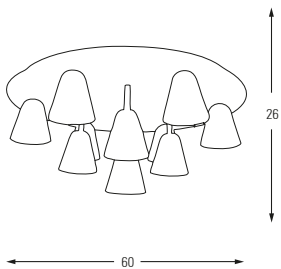

5353

Samsung 5w 520 4000 White

Metal Base + Acrylic Shade

5353-1A

Samsung 5w 520 4000 White

Metal Base + Acrylic Shade

**5353-10A**

LED	Watt	LUMEN	K	Color
Samsung	50w	5250	4000	White