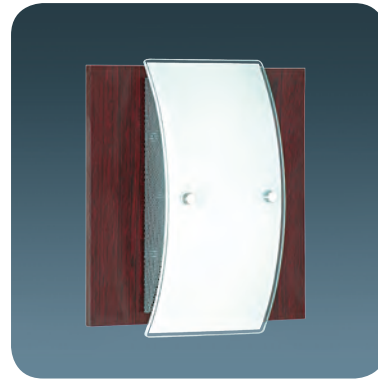

Metal + Wood Base + Opal Glass

**2103**

E27	Watt	LUMEN	K	Color
x1	40w	-	-	Transparent

Metal Base + Glass

**2104**

E27	Watt	LUMEN	K	Color
x2	40w	-	-	Transparent

Metal Base + Glass

**2105**