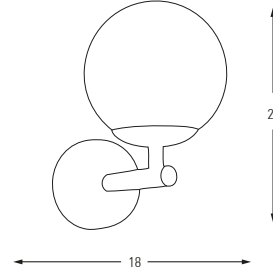

2451B

E14	Watt	LUMEN	K	Color
x1	40w	-	-	Chrome

Metal Base + Opal Glass