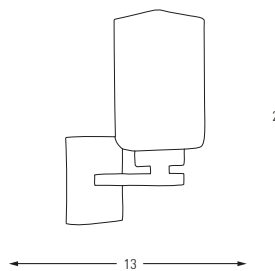

E14	Watt	LUMEN	K	Color	Switch
x1	40w	-	-	Chrome	Switch

Metal Base + Opal Glass

E14	Watt	LUMEN	K	Color	Switch
x2	40w	-	-	Chrome	Switch

Metal Base + Opal Glass

E14	Watt	LUMEN	K	Color
x1	40w	-	-	Chrome

Metal Base + Opal Glass

E14	Watt	LUMEN	K	Color
x1	40w	-	-	Chrome

Metal Base + Opal Glass

E14	Watt	LUMEN	K	Color
x2	40w	-	-	Chrome

Metal Base + Opal Glass

E14	Watt	LUMEN	K	Color
x2	40w	-	-	Chrome

Metal Base + Opal Glass

E14	Watt	LUMEN	K	Color
x1	40w	-	-	Chrome

Metal Base + Opal Glass

E14	Watt	LUMEN	K	Color
x1	40w	-	-	Chrome

Metal Base + Opal Glass