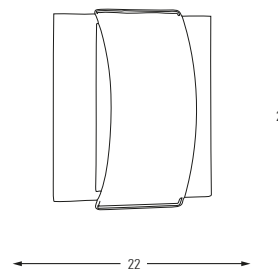

E27	Watt	LUMEN	K	Color
x1	40w	-	-	Wenge

Metal + Wood Base + Glass Shade

2106