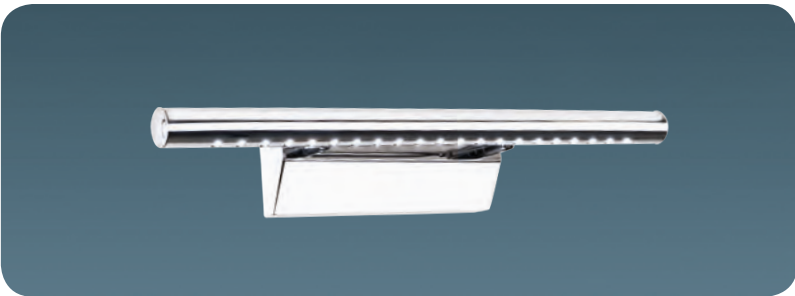

5133-1

T4	Watt	LUMEN	K	Color
x1	8w	720	4200	Metal

Metal Base

5133-2

T4	Watt	LUMEN	K	Color
x1	12w	1080	4200	Metal

Metal Base

5120-1

LED	Watt	LUMEN	K	Color
Samsung	5w	450	6500	Metal

Metal Base

5120-2

LED	Watt	LUMEN	K	Color
Samsung	7w	630	6500	Metal

Metal Base