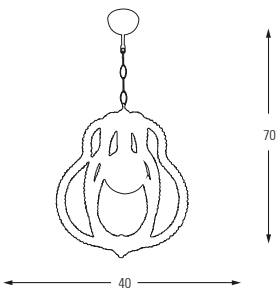

E27	Watt	LUMEN	K	Color
x6	40	-	-	Rope

Metal Base

**6481-1**

E27	Watt	LUMEN	K	Color
x1	40	-	-	Rope

Metal Base

**6482-1**

E27	Watt	LUMEN	K	Color
x1	40	-	-	Rope

Metal Base