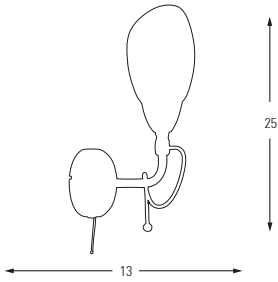

E14	Watt	LUMEN	K	Color	Switch
x1	40w	-	-	Chrome	Switch

Metal Base + Opal Glass

5150

E14	Watt	LUMEN	K	Color	Switch
x2	40w	-	-	Chrome	Switch

Metal Base + Opal Glass