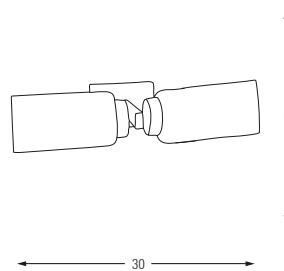

E14	Watt	LUMEN	K	Color	Switch
x1	40w	-	-	Chrome	Switch

Metal Base + Opal Glass

E14	Watt	LUMEN	K	Color	Switch
x2	40w	-	-	Chrome	Switch

Metal Base + Opal Glass

E14	Watt	LUMEN	K	Color
x1	40w	-	-	Chrome

Metal Base + Opal Glass

E14	Watt	LUMEN	K	Color
x1	40w	-	-	Chrome

Metal Base + Opal Glass

E14	Watt	LUMEN	K	Color
x2	40w	-	-	Chrome

Metal Base + Opal Glass

E14	Watt	LUMEN	K	Color
x2	40w	-	-	Chrome

Metal Base + Opal Glass

2450-1B

E14	Watt	LUMEN	K	Color
x1	40w	-	-	Chrome

Metal Base + Opal Glass

E14	Watt	LUMEN	K	Color
x1	40w	-	-	Chrome

Metal Base + Opal Glass