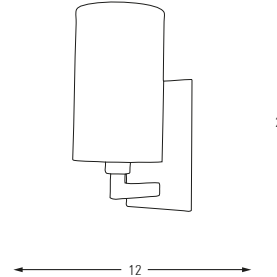

2477,18

E14 Watt LUMEN K Color

x1 Energy Saving 1x13 - - Matchchrome

Metal Base + PVC Shade