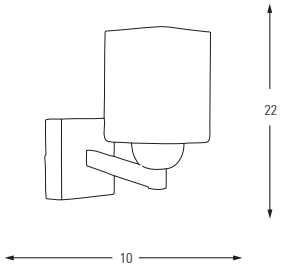

2458B

E27	Watt	LUMEN	K	Color
x1	40w	-	-	Matchchrome
Metal Base + Opal Glass