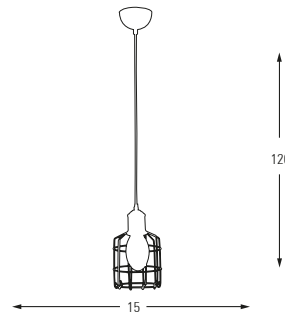

E27	Watt	LUMEN	K	Color
x1	40w	-	-	Black

Metal Base

4469-3A