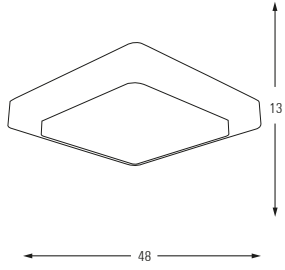

Samsung 26w 2730 3000 White Switch  
6500

Metal Base + Acrylic Shade

5552Y-3

Samsung 36w 3780 3000 White Switch  
6500

Metal Base + Acrylic Shade

**5552K-1**

Samsung 35w 3675 3000 6500 White Switch

Metal Base + Acrylic Shade