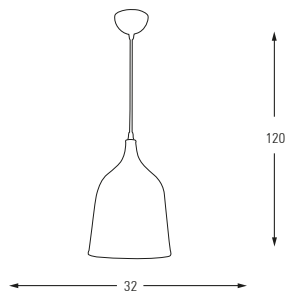

Metal Base + Wood Shade

4461

E27 Watt LUMEN K Color

x1 Energy Saving 24w - - Oak

Metal Base + Wood Shade

4460,19

E27 Watt LUMEN K Color

x1 Energy Saving 24w - - Black