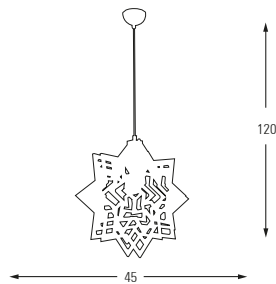

E27	Watt	LUMEN	K	Color
x1	40	-	-	Oak

Metal Base + Wood Shade

E27	Watt	LUMEN	K	Color
x1	40w	-	-	Oak

Metal Base + Wood Shade

E27	Watt	LUMEN	K	Color
x1	40w	-	-	Oak

Metal Base + Wood Shade

E27	Watt	LUMEN	K	Color
x1	40w	-	-	Oak

Metal Base + Wood Shade