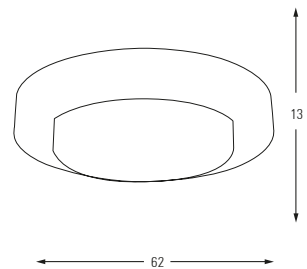

Samsung 26w 2730 3000 White Switch  
6500

Metal Base + Acrylic Shade

5552Y-3

Samsung 36w 3780 3000 White Switch  
6500

Metal Base + Acrylic Shade

**5552K-1**

Samsung 35w 3675 3000 6500 White Switch

Metal Base + Acrylic Shade