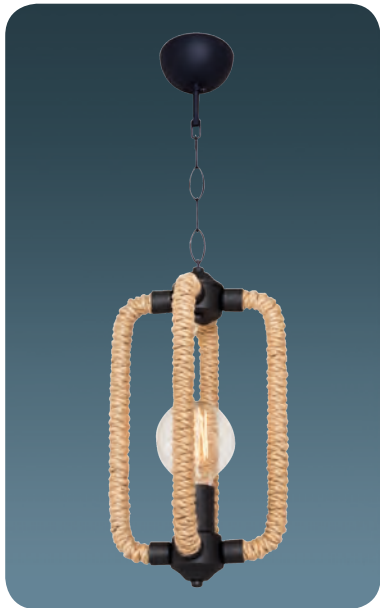

6481-1

E27	Watt	LUMEN	K	Color
x1	40	-	-	Rope

Metal Base