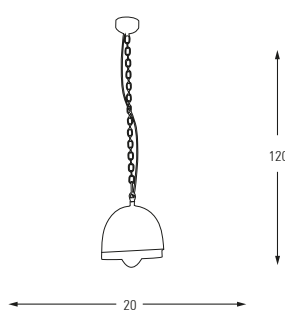

Metal Base + Rock

**4730-6**

E27	Watt	LUMEN	K	Color
x1	40	-	-	Rock

Metal Base + Rock

**4730-7**

E27	Watt	LUMEN	K	Color
x1	40	-	-	Rock

Metal Base + Rock

**4730-8**