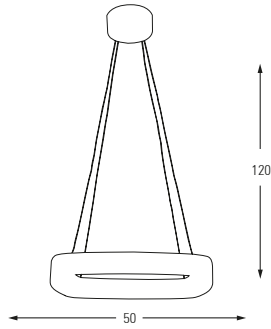

**5619Y-4**

LED	Watt	LUMEN	K	Color
Samsung	113w	11865	4000	White

Metal Base

**5619K-1**

LED	Watt	LUMEN	K	Color
Samsung	35w	3675	4000	White

Metal Base

**5619K-3**

LED	Watt	LUMEN	K	Color
Samsung	68w	7140	4000	White