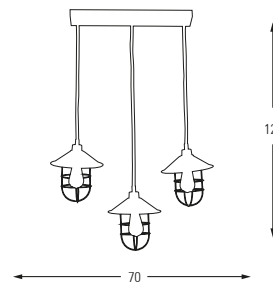

Metal Base + Rope

**6592-3A**

E27	Watt	LUMEN	K	Color
x3	40	-	-	White Black

Metal Base + Rope

**6592-3AS**

E27	Watt	LUMEN	K	Color
x3	40	-	-	White Black

Metal Base + Rope

**6592-5AS**