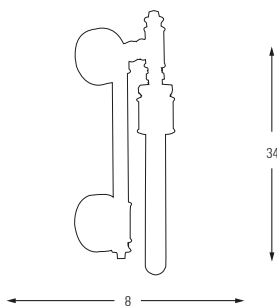

E27	Watt	LUMEN	K	Color
x1	40	-	-	Brown Black

Metal Base

6570