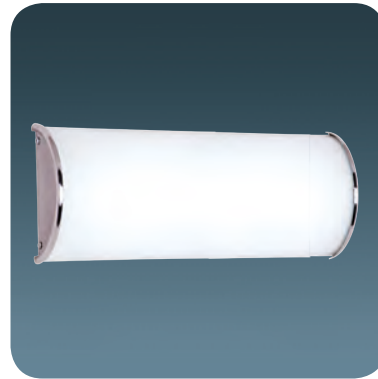

Metal Base + Acrylic

**5204-2**

E27	Watt	LUMEN	K	Color
x2	40w	-	-	White

Metal Base + Glass

**5204-1**

E27	Watt	LUMEN	K	Color
x1	40w	-	-	White

Metal Base + Glass

**6069**