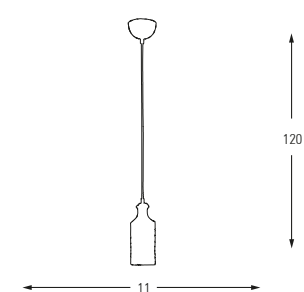

E27	Watt	LUMEN	K	Color
x1	40	-	-	Amber

Metal Base + Glass