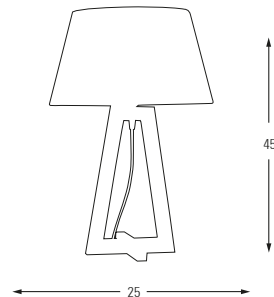

E27 Watt LUMEN K Color

x1 Energy Saving 24w - - Oak

Wood Base + PVC Shade

6316-11