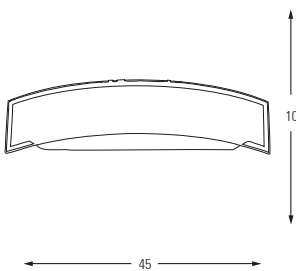

5204-1

E27	Watt	LUMEN	K	Color
x1	40w	-	-	White

Metal Base + Glass