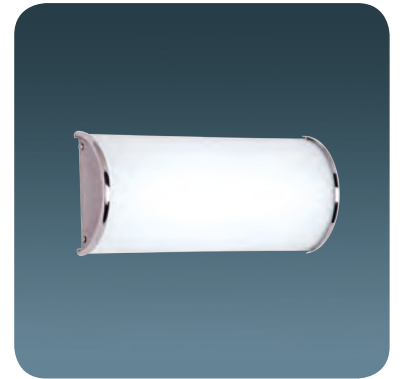

6070

E27	Watt	LUMEN	K	Color
x1	40w	-	-	White

Metal Base + Glass