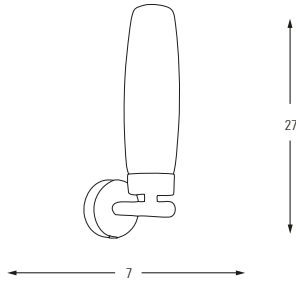

E14	Watt	LUMEN	K	Color
x1	40w	-	-	Chrome
Metal Base + Opal Glass				

2353-2

E14	Watt	LUMEN	K	Color
x1	40w	-	-	Chrome
Metal Base + Opal Glass