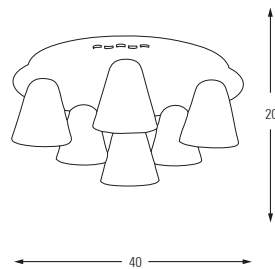

5353

Samsung 5w 520 4000 White

Metal Base + Acrylic Shade

5353-1A

Samsung 5w 520 4000 White

Metal Base + Acrylic Shade

**5353-10A**

LED	Watt	LUMEN	K	Color
Samsung	50w	5250	4000	White