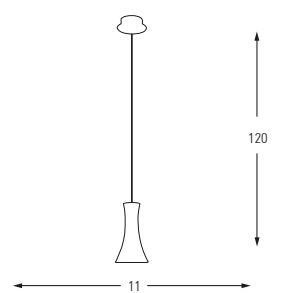

**4019-4AS**

LED	Watt	LUMEN	K	Color
Samsung	32w	3360	4000	Yellow Gray

Metal Base + Glass Shade

**4019-1A**

LED	Watt	LUMEN	K	Color
Samsung	8w	840	4000	Yellow Gray

Metal Base + Glass Shade

6110

6110-9