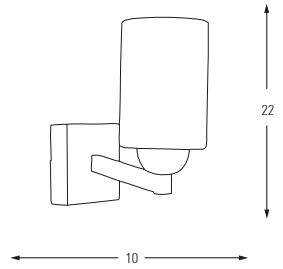

2467-1

E14	Watt	LUMEN	K	Color
x1	40w	-	-	Chrome
Metal Base + Opal Glass