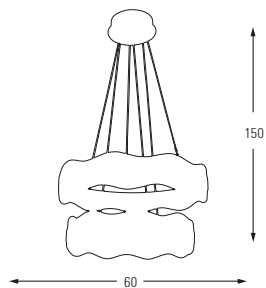

Samsung 60w 6000 6500 White

Metal Base + Acrylic Shade

**5603-5B**

Samsung 132w 13200 6500 White

Metal Base + Acrylic Shade

5608

**5608-2A**

LED	Watt	LUMEN	K	Color
Samsung	20w	2100	3000	White