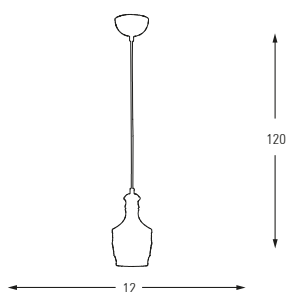

Metal Base + Glass

2004-2

E27	Watt	LUMEN	K	Color
x1	40	-	-	Amber

Metal Base + Glass

2004-3

E27	Watt	LUMEN	K	Color
x1	40	-	-	Amber

Metal Base + Glass

2004-4