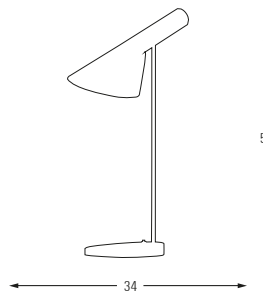

Metal Base

6510-ML

<b>E27</b>	<b>Watt</b>	<b>LUMEN</b>	<b>K</b>	<b>Color</b>	<b>On/Off Button</b>
x1	40w	-	-	White Black	On/Off Button

Metal Base

6510-L

<b>E27</b>	<b>Watt</b>	<b>LUMEN</b>	<b>K</b>	<b>Color</b>	<b>On/Off Button</b>
x1	40w	-	-	White Black	On/Off Button