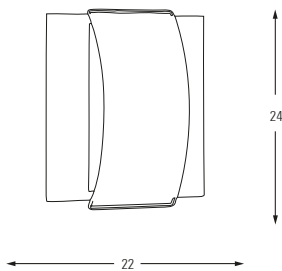

E27	Watt	LUMEN	K	Color
x1	40w	-	-	Transparent

Metal Base + Glass

2104