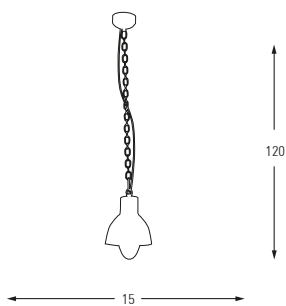

E27	Watt	LUMEN	K	Color
x1	40	-	-	Rock

Metal Base + Rock

4730-9