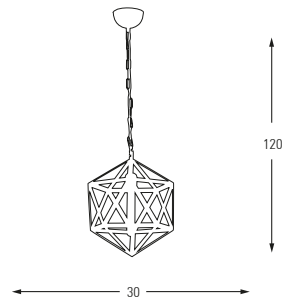

E14	Watt	LUMEN	K	Color
x5	40	-	-	Antique

Metal Base

E14	Watt	LUMEN	K	Color
x5	40	-	-	Antique

Metal Base

E27	Watt	LUMEN	K	Color
x1	40	-	-	Black

Metal Base

E27	Watt	LUMEN	K	Color
x1	40	-	-	Black

Metal Base