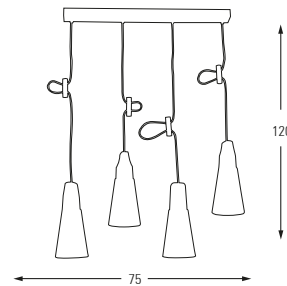

E27	Watt	LUMEN	K	Color
x1	40	-	-	White Yellow Gray

Metal Base + Wood Shade

**6520-4AS**

E27	Watt	LUMEN	K	Color
x4	40	-	-	Mixed

Metal Base + Wood Shade

**6520-3A**

E27	Watt	LUMEN	K	Color
x3	40	-	-	Mixed

Metal Base + Wood Shade