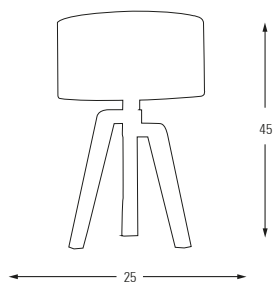

E27	Watt	LUMEN	K	Color
x1	Energy Saving 24w	-	-	Black

Wood Base + PVC Shade

6316-5