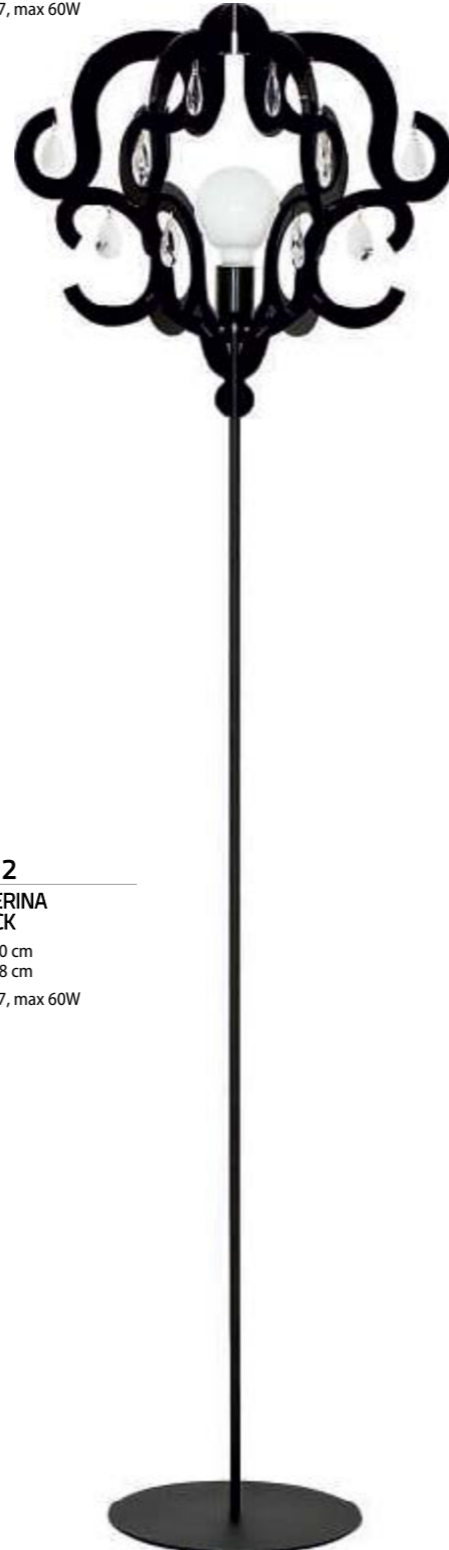

5218
KATERINA
BLACK
↓ 38,5 cm
↔ 48 cm
↔ 28 cm
1 x E27, max 60W

5212
KATERINA
BLACK
↓ 170 cm
∅ 48 cm
1 x E27, max 60W