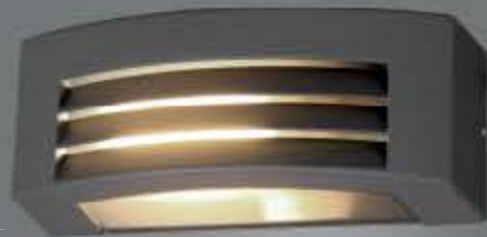

ORINOKO

IP 44

4387
ORINOKO
↔ 29 cm
↔ 13 cm
1 x E27, max 20W
IP 44

aluminium, PC | aluminium, PC | алюминий, PC