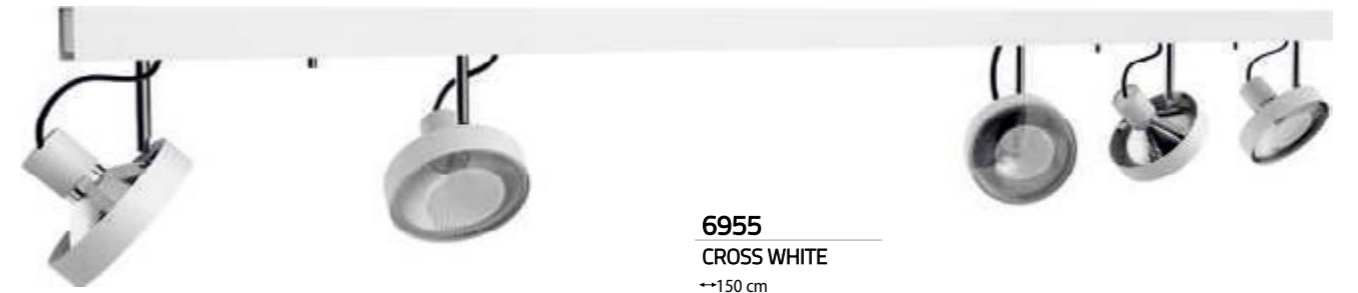

## BOISE

**6092**  
BOISE  
↑ 75 cm  
Ø 21 cm  
1 x E27, max 25W

SPOT SPOT  
LIGHTS LIGHTS

SPOT SPOT  
LIGHTS LIGHTS

CROSS WHITE

**6955**  
CROSS WHITE  
↔ 150 cm  
↓ 20 cm  
5 x G9, max 75W  
☑ incl.

**6952**  
CROSS WHITE  
↔ 11,5 cm  
↓ 20 cm  
1 x G9, max 75W  
☑ incl.