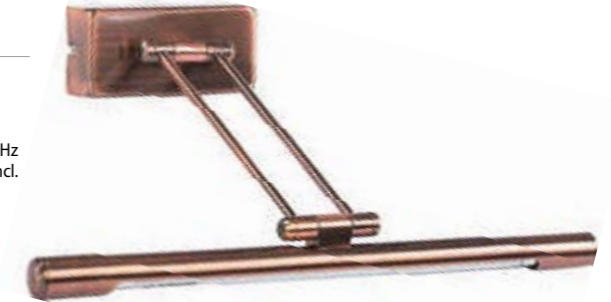

6113
DALI COPPER
↔ 38 cm
↔ 25 cm
1 x T5, 8W, ~230V, 50Hz
⇒ incl.

PRODUKT ZAWIERA ŚWIETŁÓWKĘ ENERGOOSZCZĘDNĄ
ПРОДУКТ ЗАКЛЮЧАЮТ ЭНЕРГОСБЕРЕГАЮЩУЮ ЛЮМИНЕСЦЕНТНУЮ ЛАМПУ
PRODUCT CONTAINS ENERGY-EFFICIENT FLUORESCENT LAMP

stal chromowana | electroplated steel | хромированная сталь

stal miedziana | steel copper plating | медированная сталь