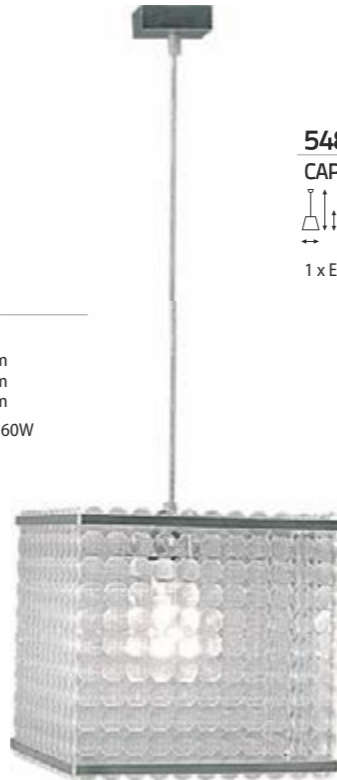

**5477**  
CAPSULE  
↔ 17 cm  
↔ 12 cm  
1 x E14, max 60W

**5480**  
CAPSULE  
↑ 100 cm  
↕ 26 cm  
↔ 17 cm  
1 x E27, max 60W

**5504**  
CAPSULE  
↑ 100 cm  
↕ 26 cm  
↔ 26,5 cm  
1 x E27, max 60W

**5478**  
CAPSULE  
↔ 26,5 cm  
↔ 12 cm  
1 x E14, max 60W