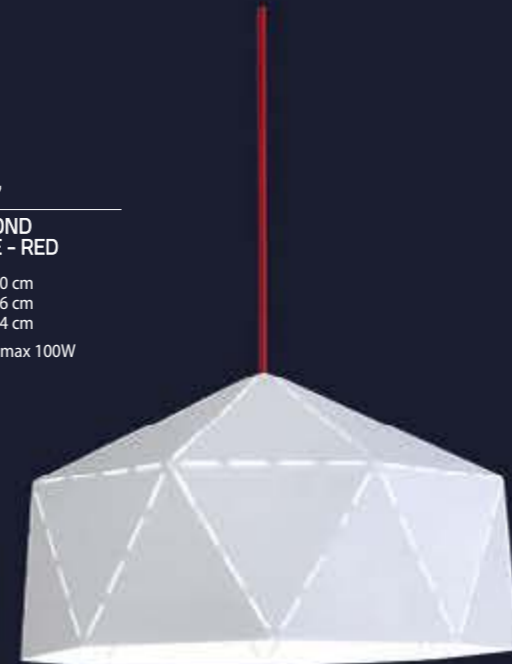

1 x E27, max 100W

6341

DIAMOND  
WHITE - RED

↔ 150 cm  
∅ 25 cm  
△ 20 cm

1 x E27, max 60W

6343

DIAMOND  
BLACK

↔ 150 cm  
∅ 25 cm  
△ 20 cm

1 x E27, max 60W

6617

DIAMOND  
WHITE - RED

↑ 120 cm  
↓ 26 cm  
∅ 44 cm

1 x E27, max 100W

6616

DIAMOND  
WHITE - GRAY

↑ 120 cm  
↓ 30 cm  
∅ 44 cm