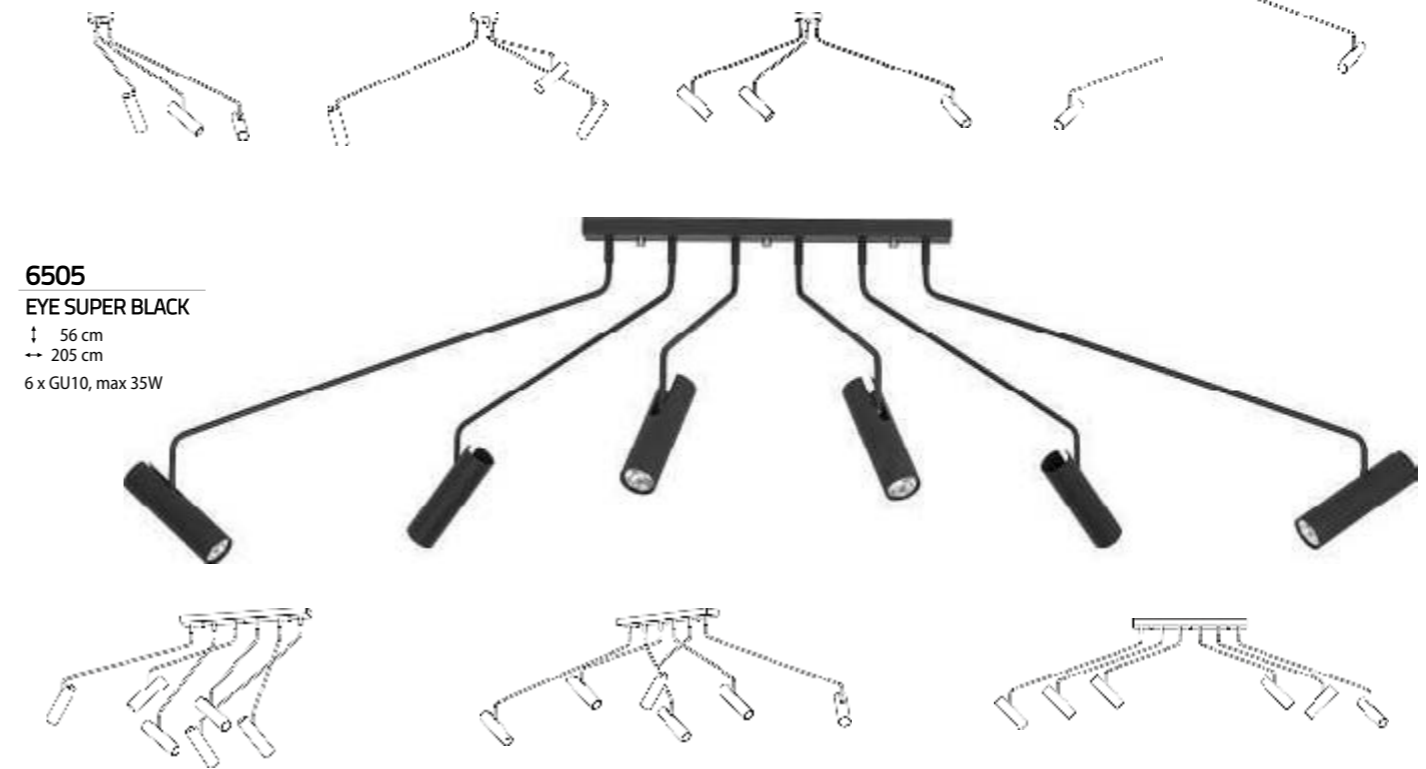

EYE SUPER

EYE SUPER

6506
EYE SUPER BLACK
↓ 160 cm
↔ 50 cm
1 x GU10, max 35W

6501
EYE SUPER BLACK
↓ 45 cm
↔ 40 cm
1 x GU10, max 35W

6503
EYE SUPER BLACK B
↓ 77 cm
Ø 5,5 cm
1 x GU10, max 35W

6502
EYE SUPER BLACK A
↓ 56 cm
Ø 5,5 cm
1 x GU10, max 35W

LED READY

6632
EYE SUPER BLACK C
↔ 80 cm
↓ 35 cm
1 x GU10, max 35W

6504
EYE SUPER BLACK
↓ 52 cm
↔ 135 cm
3 x GU10, max 35W

6505
EYE SUPER BLACK
↓ 56 cm
↔ 205 cm
6 x GU10, max 35W