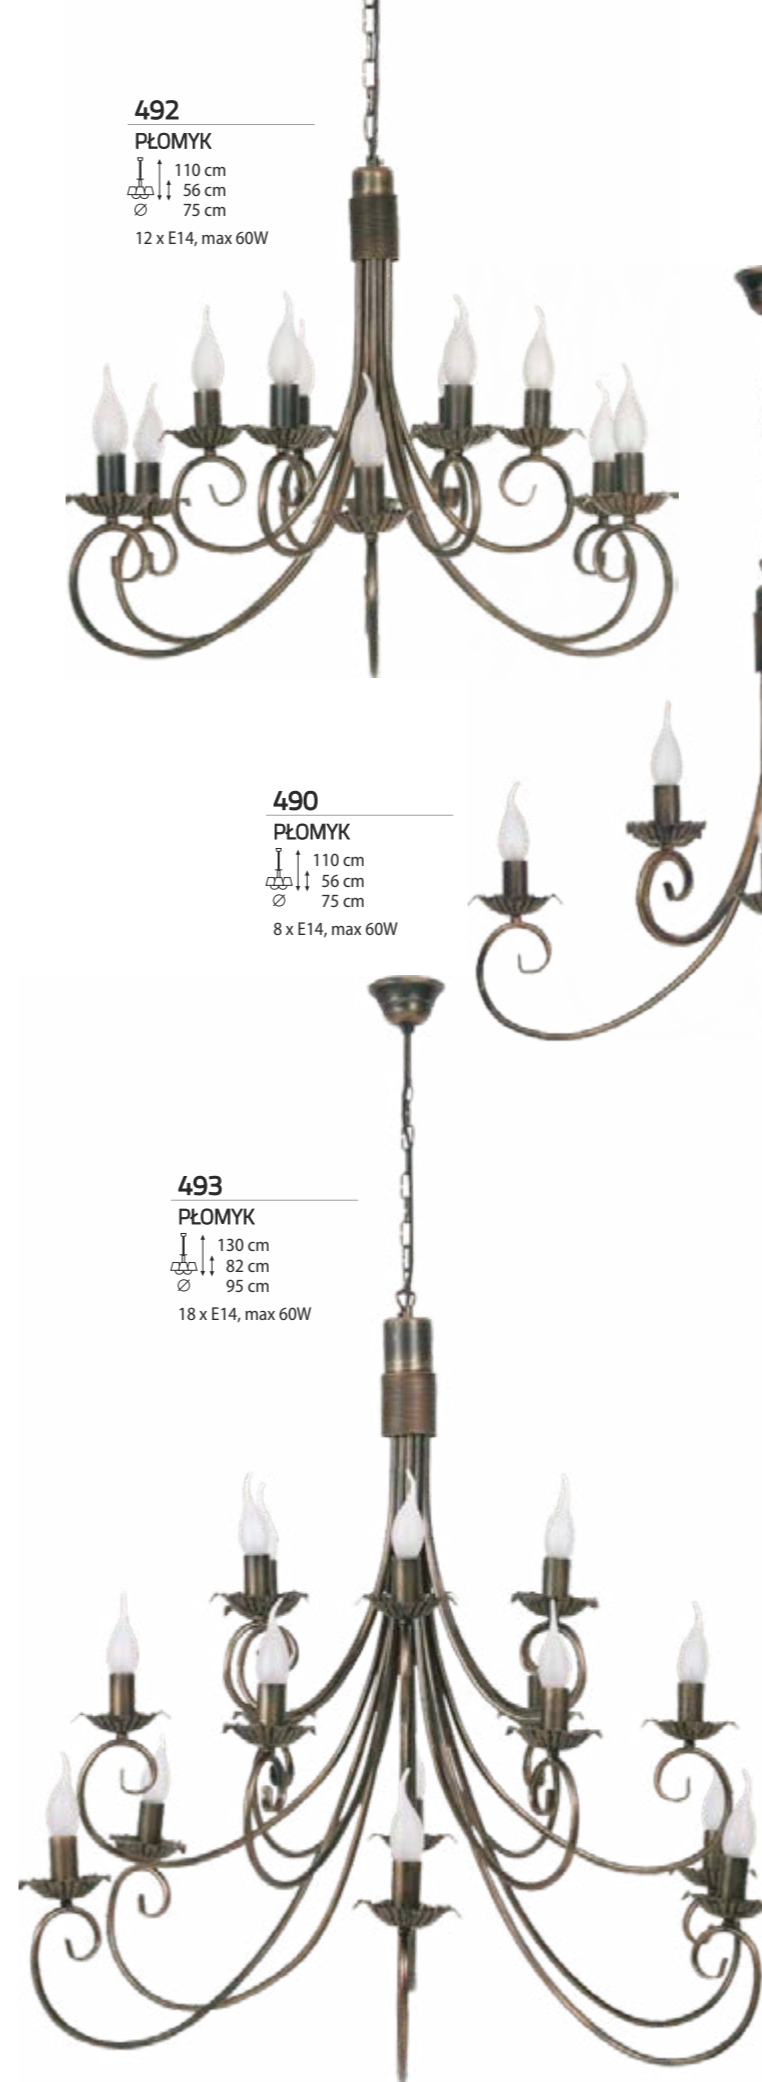

492
PŁOMYK
↑ 110 cm
↓ 56 cm
∅ 75 cm
12 x E14, max 60W

490
PŁOMYK
↑ 110 cm
↓ 56 cm
∅ 75 cm
8 x E14, max 60W

493
PŁOMYK
↑ 130 cm
↓ 82 cm
∅ 95 cm
18 x E14, max 60W