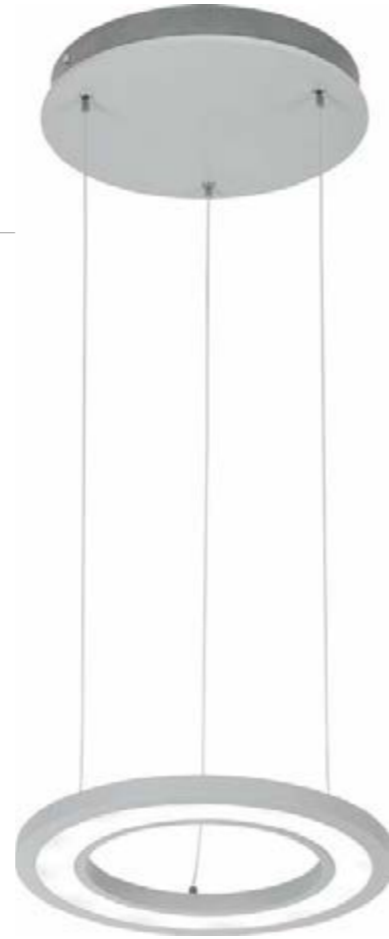

IKA WENGE A

↑ 95 cm  
↓ 39 cm  
∅ 23 cm

1 x E27, max 75W

**6388**  
 LOOP LED GRAY  
 ↓ 31 cm  
 ↔ 56 cm  
 2 x 12W, ~230V, 50Hz  
 4000K, 1200lm

**6387**  
 LOOP LED GRAY M  
 ↓ 68 cm  
 Ø 29 cm  
 18W, ~230V, 50Hz  
 4000K, 1800lm