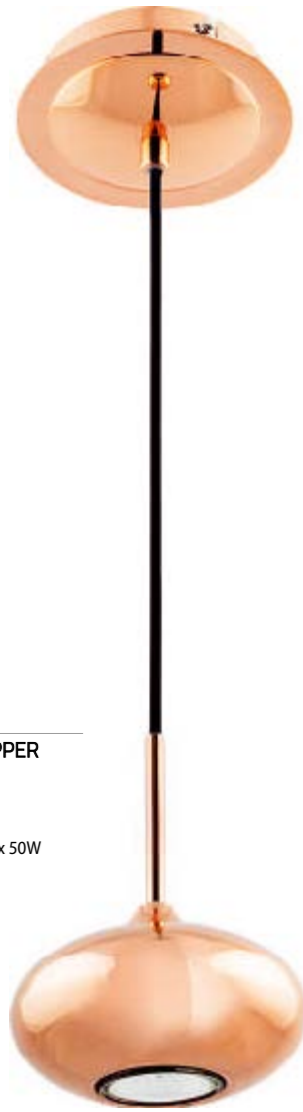

3 x E27, max 60W

AURA

MODERN

HARMONY

**6868**  
HARMONY WHITE  
↓ 24 cm  
→ 29-75 cm  
△! 20 cm  
1 x E27, max 60W

NEW!

**6870**  
HARMONY WHITE  
↓ 54 cm  
∅ 54-130 cm  
△! 20 cm  
3 x E27, max 60W

**6871**  
HARMONY WHITE  
↓ 54 cm  
∅ 54-130 cm  
△! 20 cm  
5 x E27, max 60W