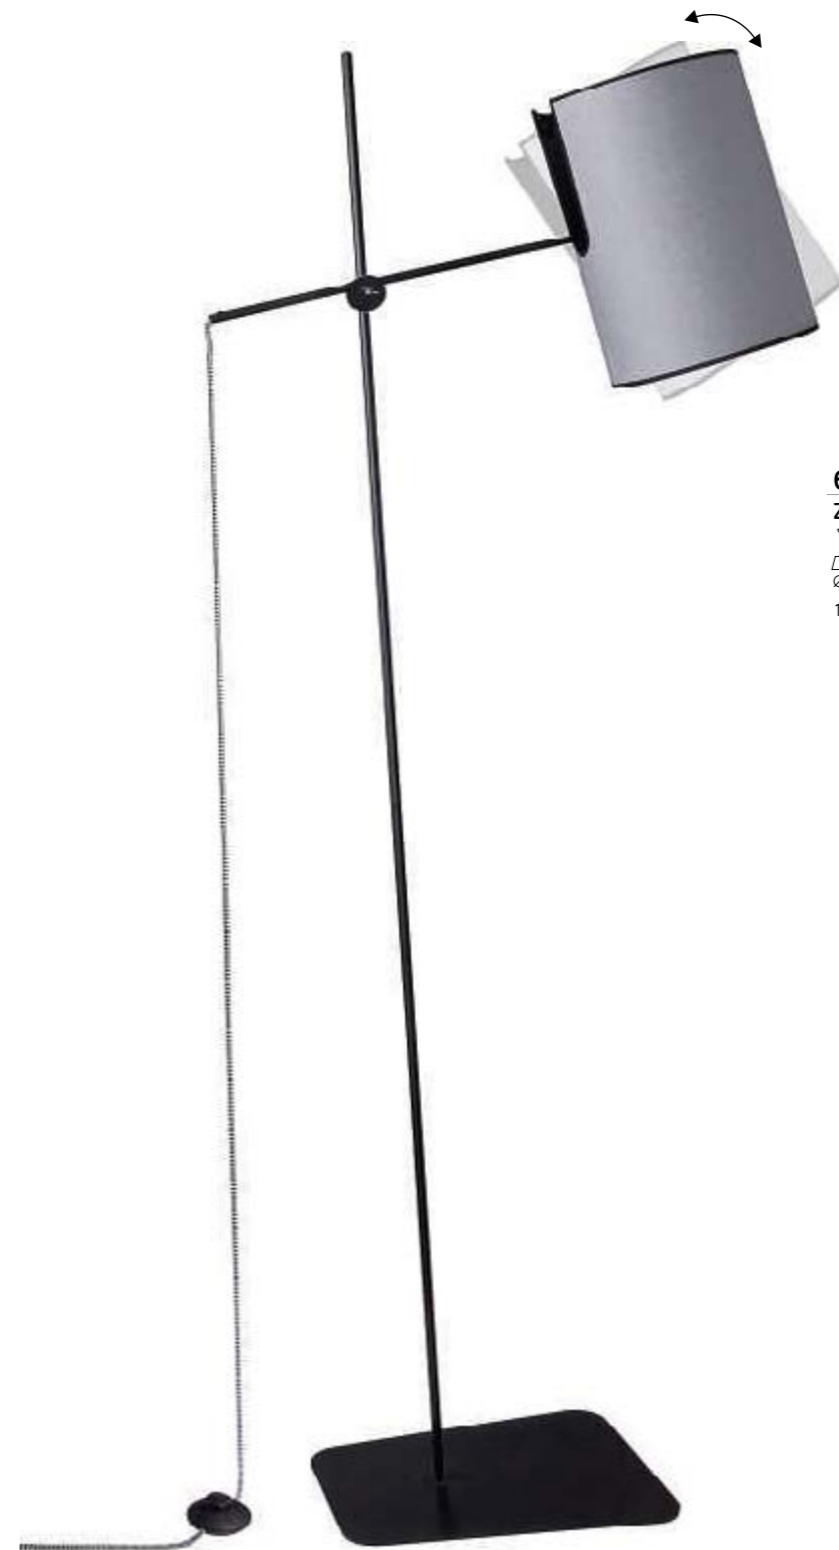

**6513**  
VIPER BLACK  
↓ 65 cm  
↔ 60 cm  
△ 16 cm  
1 x E14, max 40W

**6641**  
VIPER BLACK  
↓ 90 cm  
↔ 165 cm  
△ 25 cm  
1 x E27, max 60W

**6551**  
ZELDA  
↓ 100 cm  
↔ 28 cm  
∅ 21 cm  
1 x E27, max 60W

**6011**  
ZELDA  
↓ 100 cm  
↔ 34 cm  
∅ 26 cm  
1 x E27, max 60W

**6010**  
ZELDA  
↓ 165 cm  
↔ 77 cm  
△ 34 cm  
1 x E27, max 60W

**6012**  
ZELDA  
↓ 65 cm  
↔ 60 cm  
△ 28 cm  
1 x E27, max 60W

BOAT