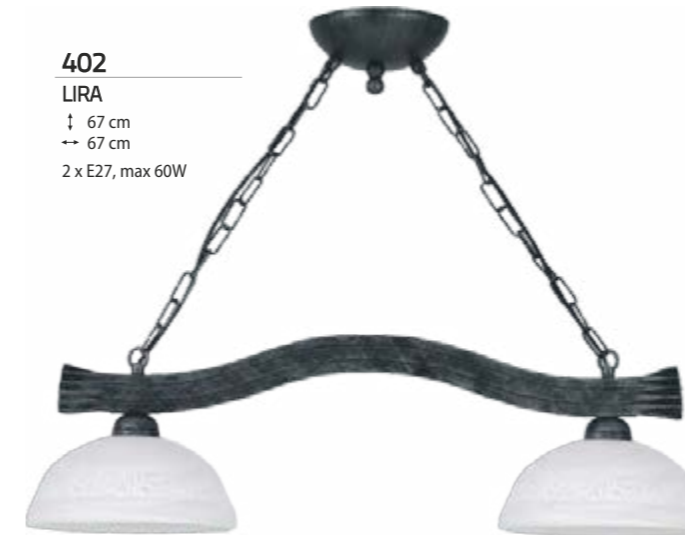

404

LIRA  
 † 65 cm  
 Ø 72 cm  
 4 x E27, max 60W

403

LIRA  
 † 59 cm  
 Ø 54 cm  
 3 x E27, max 60W

402

LIRA  
 † 67 cm  
 ↔ 67 cm  
 2 x E27, max 60W

401

LIRA  
 † 88 cm  
 Ø 40 cm  
 1 x E27, max 100W