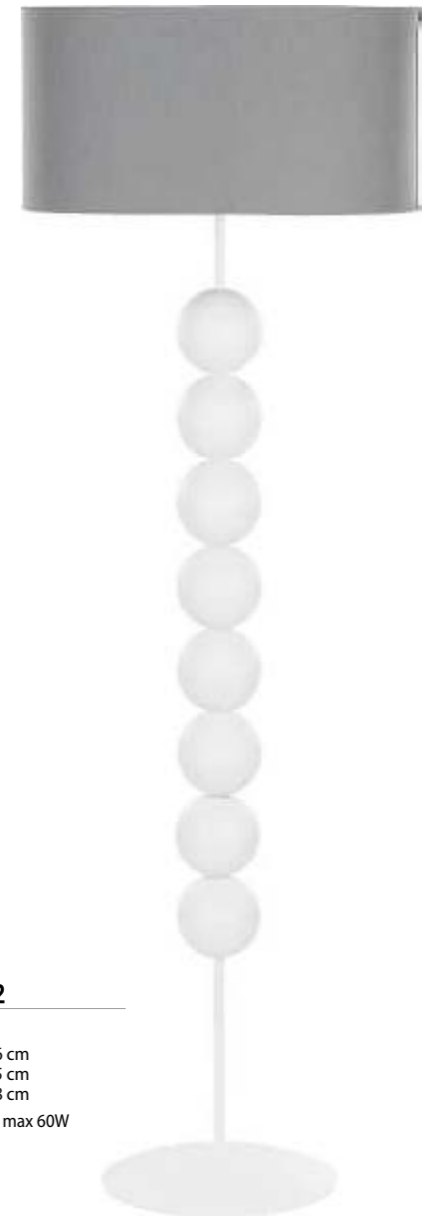

6332

EDITH

↑ 166 cm
∅ 55 cm
△↑ 28 cm
1 x E27, max 60W