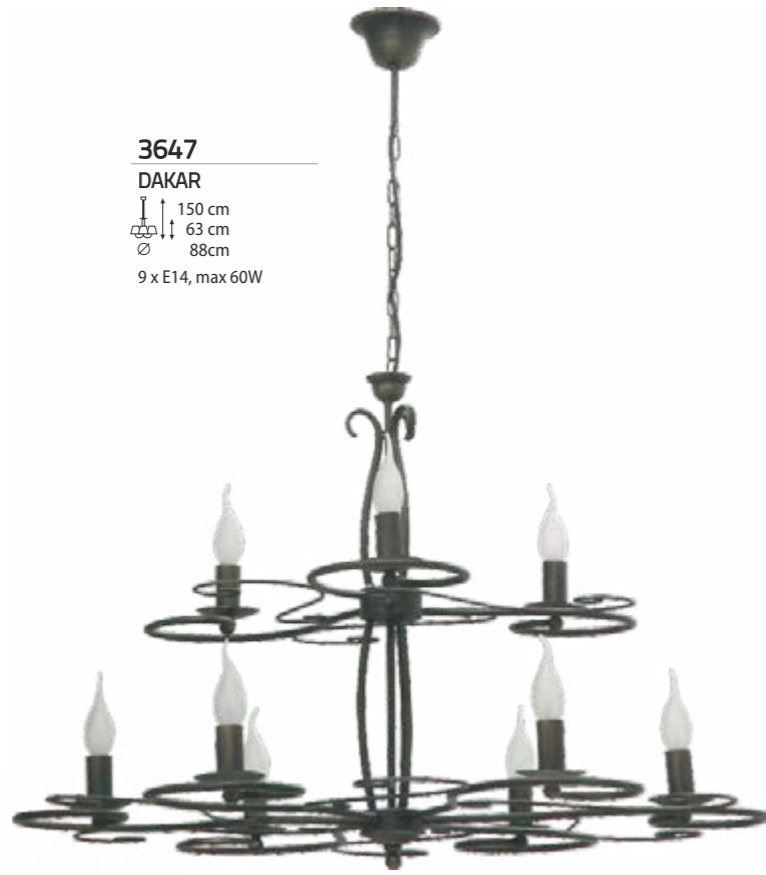

3647
DAKAR
↑ 150 cm
↓ 63 cm
∅ 88cm
9 x E14, max 60W