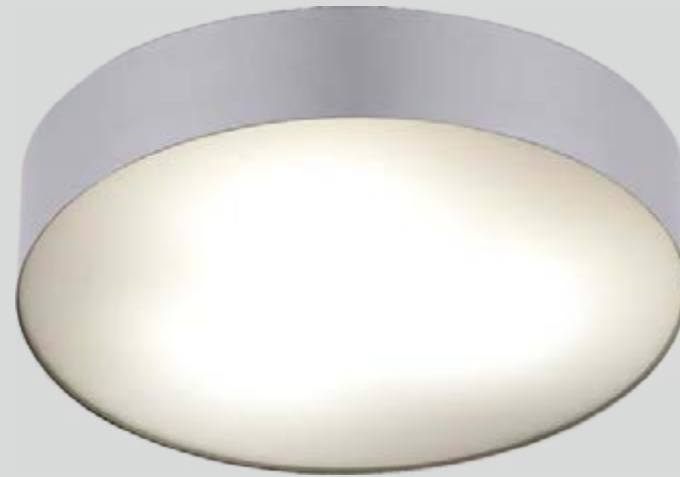

6770
ARENA SILVER
↓ 9 cm
∅ 40 cm
3 x E14, max 20W

IP44