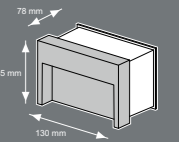

PERI

4452
PERI
↔ 13 cm
↔ 8 cm
1 x 3W LED CREE
IP 65

RIMO

4450
RIMO
↔ 11,5 cm
↔ 6,5 cm
2 x 1W LED CREE
IP 65