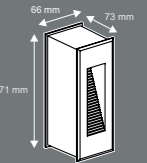

BRICK

3408
BRICK
↔ 22 cm
↔ 12 cm
1 x E27, max 60W
IP 65

BASALT

3412
BASALT
↓ 12,5 cm
↔ 22,5 cm
1 x E14, max 60W
IP 44

4966
srebrny
серебряный
silver

aluminium, PC | aluminium, PC | алюминий, PC

ORINOKO

IP 44

4387
ORINOKO
↔ 29 cm
↔ 13 cm
1 x E27, max 20W
IP 44

aluminium, PC | aluminium, PC | алюминий, PC

ASSAM

4453
ASSAM
↔ 23 cm
↔ 8 cm
1 x E27, max 18W
IP 65

IP 65

4907
INA
↔ 23 cm
↔ 8 cm
1 x E27, max 18W
IP 65

aluminium, szkło | aluminium, glass | алюминий, стекло

INA

PERI

4452
PERI
↔ 13 cm
↔ 8 cm
1 x 3W LED CREE
IP 65

RIMO

4450
RIMO
↔ 11,5 cm
↔ 6,5 cm
2 x 1W LED CREE
IP 65

SHIRE

IP 65

5488
SHIRE GRAPHITE
↓ 17,1 cm
↔ 7,3 cm
1 x 3W LED CREE
IP 65

STEP

NEW!

6908
STEP LED WHITE
↓ 7 cm
↔ 6,5 cm
1 x 3W LED
IP 44

6907
STEP LED GRAPHITE
↓ 7 cm
↔ 6,5 cm
1 x 3W LED
IP 44

aluminium | aluminium | алюминий

Item No.	Watt	Colour temperature (Kelvin)	Luminous flux	Beam Agle	Colour Rendering Index (CRI ≥)	Input	Power factor	Safety type
4452	1 x 3W LED CREE	3000K	61lm	84°	77	Ⓢ ~200-240V, 50Hz	0,45	IP65 ⚡ ⚠ ⚠
4450	2 x 1W LED CREE	3000K	169lm	29°	80	Ⓢ ~200-240V, 50Hz	0,43	IP65 ⚡ ⚠ ⚠
5488	1 x 3W LED CREE	3000K	59lm	23°	83	Ⓢ ~200-240V, 50Hz	0,52	IP65 ⚡ ⚠ ⚠
6908	1 x 3W LED EPISTAR	3000K	310lm	92°	80	Ⓢ ~220-240V, 50Hz	0,57	IP44 ⚡
6907	1 x 3W LED EPISTAR	3000K	310lm	92°	80	Ⓢ ~220-240V, 50Hz	0,57	IP44 ⚡

aluminium, szkło | aluminium, glass | алюминий, стекло