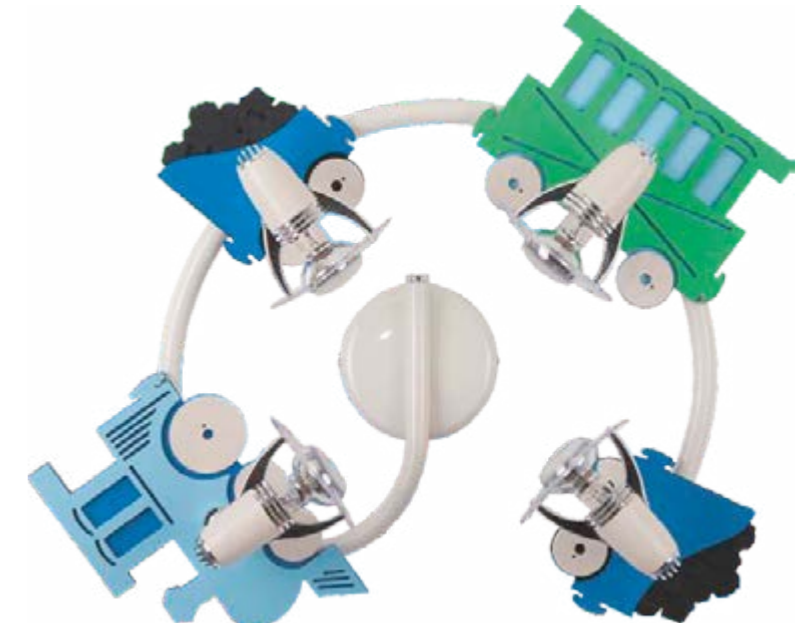

4065
TRAIN
∅ 57 cm
→ 18 cm
4 x E14, R50, max 40W