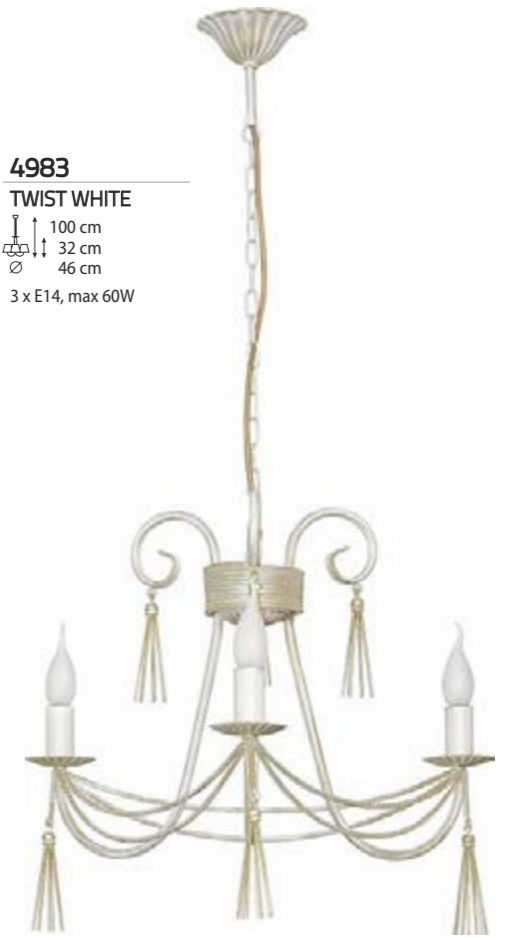

4983
TWIST WHITE
↑ 100 cm
↓ 32 cm
∅ 46 cm
3 x E14, max 60W