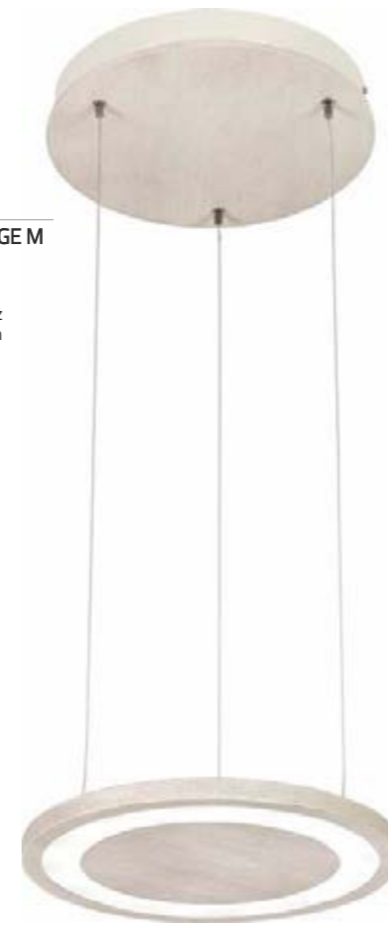

6471
LOOP LED BEIGE M
↓ 68 cm
Ø 29 cm
18W, ~230V, 50Hz
4000K, 1800lm