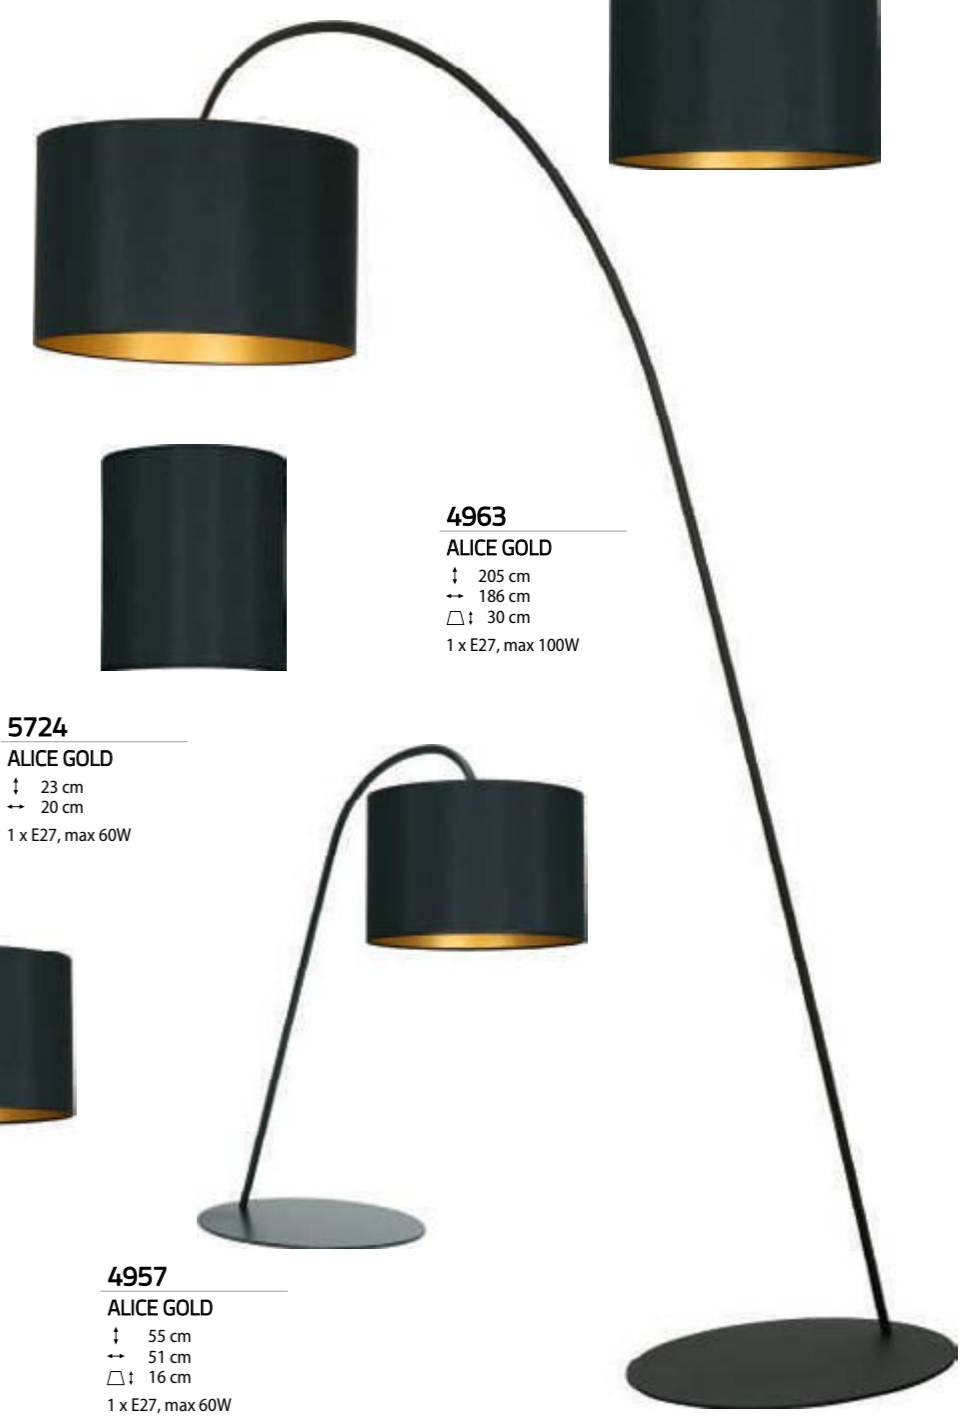

**4962**  
ALICE GOLD  
↓ 66 cm  
↔ 95 cm  
△ 25 cm  
2 x E27, max 100W

**4960**  
ALICE GOLD  
↓ 100 cm  
↔ 25 cm  
∅ 37 cm  
1 x E27, max 100W

**4961**  
ALICE GOLD  
↓ 105 cm  
↔ 30 cm  
∅ 47 cm  
1 x E27, max 100W

**4963**  
ALICE GOLD  
↓ 205 cm  
↔ 186 cm  
△ 30 cm  
1 x E27, max 100W

**5724**  
ALICE GOLD  
↓ 23 cm  
↔ 20 cm  
1 x E27, max 60W

**4958**  
ALICE GOLD  
↓ 42 cm  
↔ 45 cm  
△ 16 cm  
1 x E27, max 60W