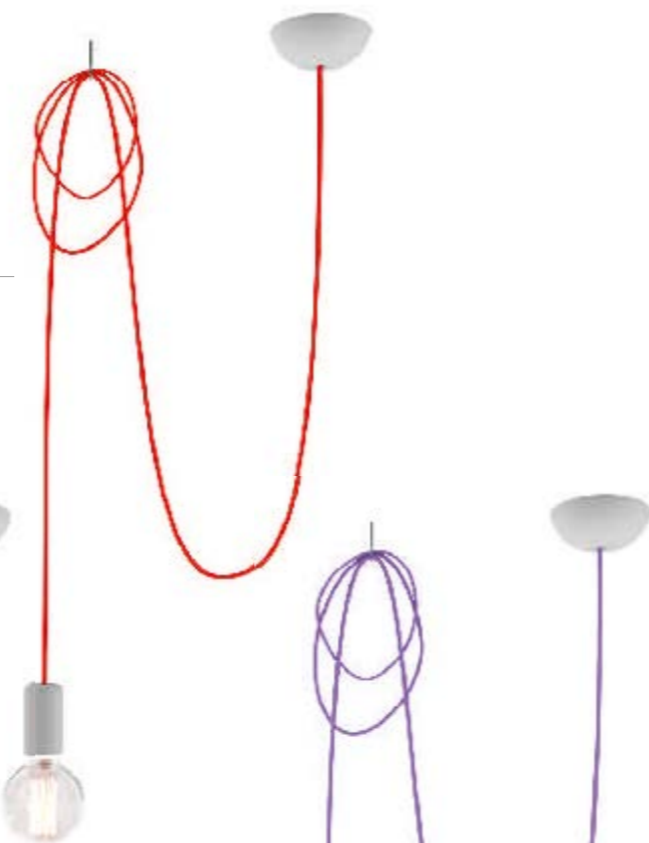

BALL

6780

BALL ORANGE

↑ 110 cm
↓ 13 cm
∅ 17 cm
1 x GU10, max 35W

6781

BALL GREEN

↑ 110 cm
↓ 13 cm
∅ 17 cm
1 x GU10, max 35W

6782

BALL RED

↑ 110 cm
↓ 13 cm
∅ 17 cm
1 x GU10, max 35W

6783

BALL VIOLET

↑ 110 cm
↓ 13 cm
∅ 17 cm
1 x GU10, max 35W

SPIDER

NEW!

6937

SPIDER RED

↑ 300 cm
1 x E27, max 60W