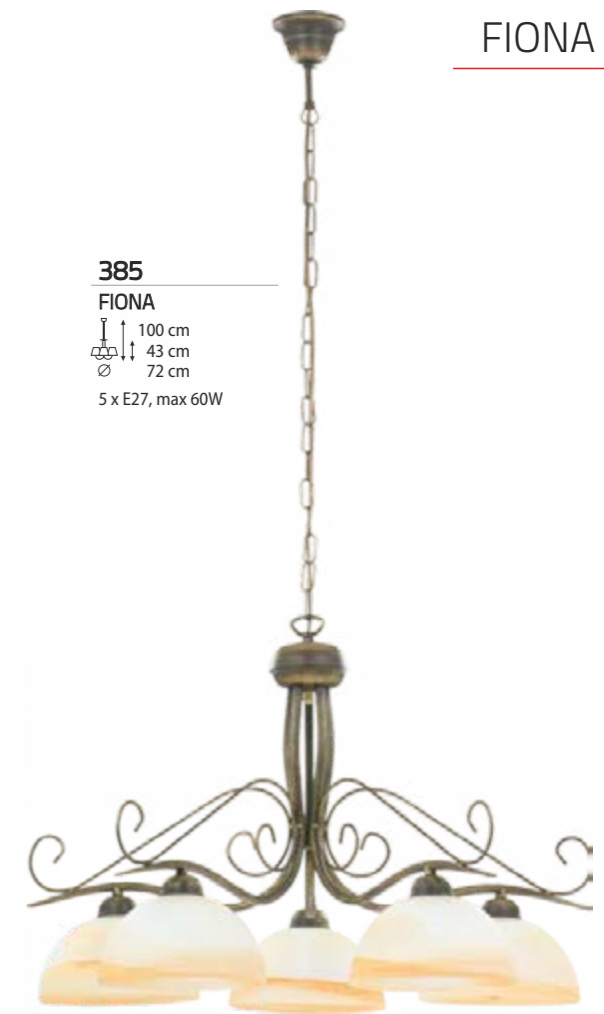

385
FIONA
↓ 100 cm
↓ 43 cm
∅ 72 cm
5 x E27, max 60W