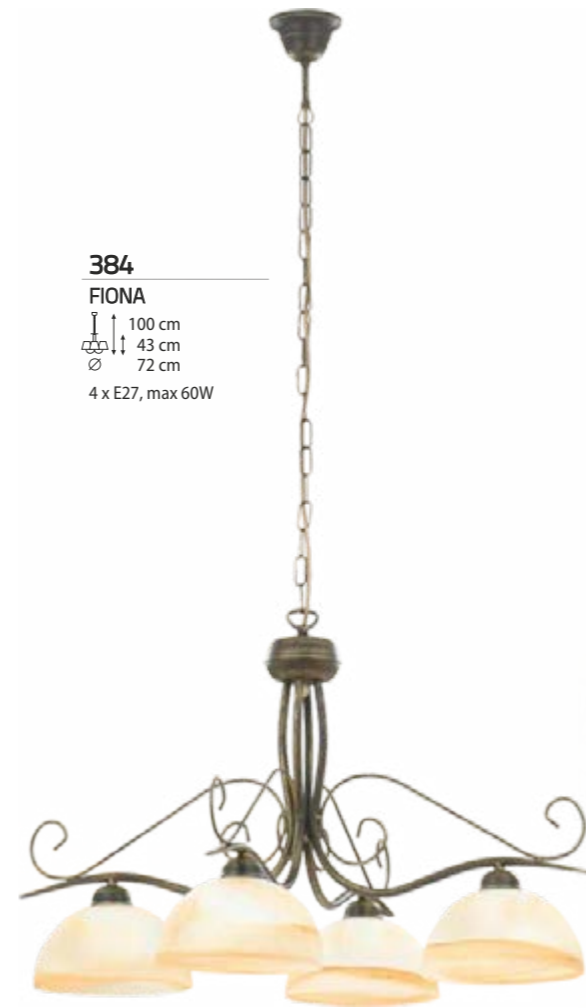

**393**  
FIONA  
↓ 40 cm  
∅ 72 cm  
5 x E27, max 60W

**391**  
FIONA  
↓ 47 cm  
1 x E27, max 60W

**388**  
FIONA  
↓ 170 cm  
∅ 46 cm  
1 x E27, max 100W

**384**  
FIONA  
↓ 100 cm  
↓ 43 cm  
∅ 72 cm  
4 x E27, max 60W