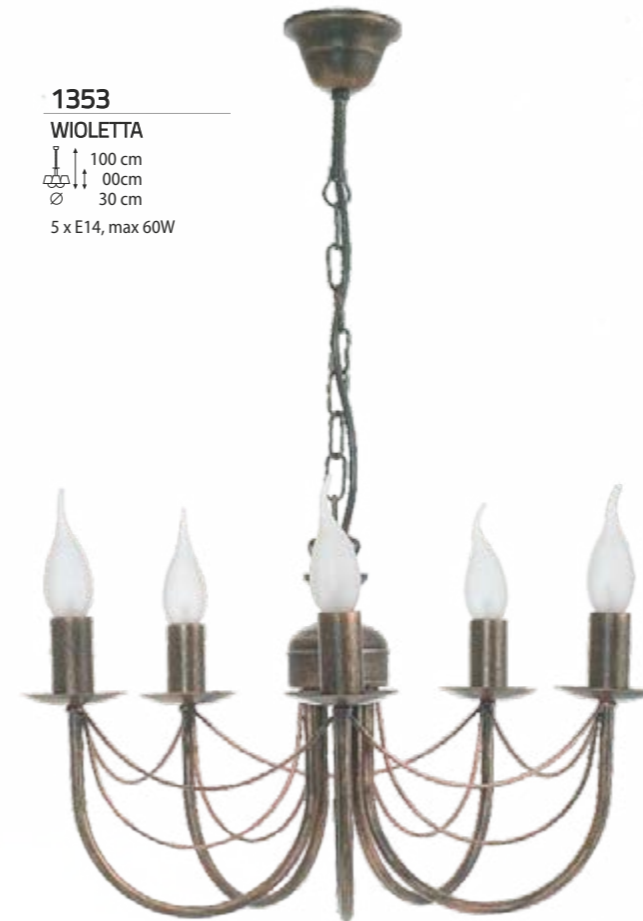

1353
WIOLETTA
↑ 100 cm
↓ 100 cm
∅ 30 cm
5 x E14, max 60W