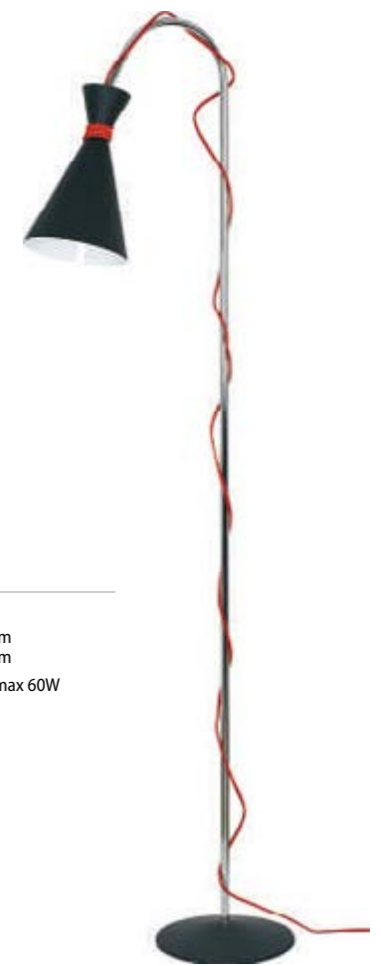

STRAIGHT WALL

**6301**  
BIG BOY  
↑ 180 cm  
Ø 34 cm  
1 x E27, max 100W

BIG BOY

TAMPA

**5800**  
TAMPA SILVER  
↑ 150 cm  
Ø 22 cm  
1 x E27, max 18W

LUTON

**4747**  
LUTON  
↑ 165 cm  
Ø 17,5 cm  
1 x E27, max 60W