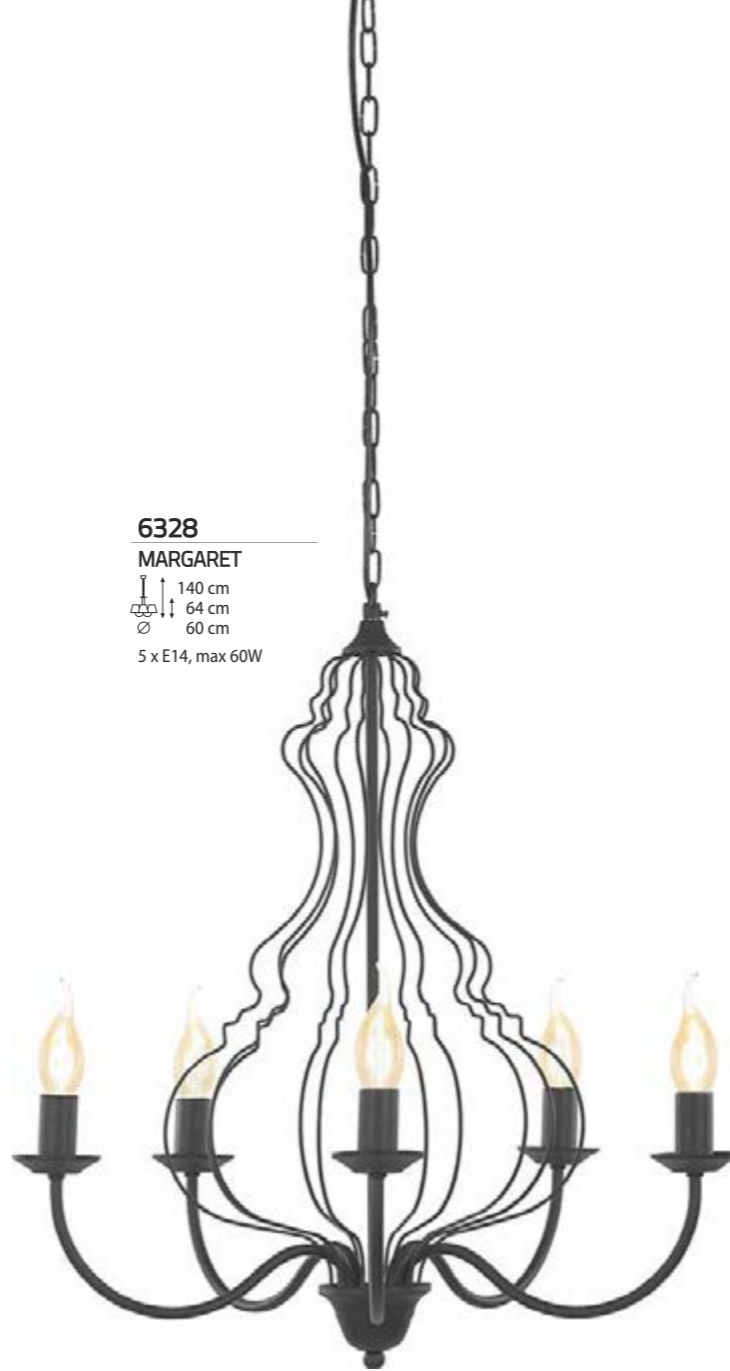

6328
MARGARET
↑ 140 cm
↓ 64 cm
∅ 60 cm
5 x E14, max 60W

6330
MARGARET
↑ 140 cm
↓ 64 cm
∅ 60 cm
5 x E14, max 60W