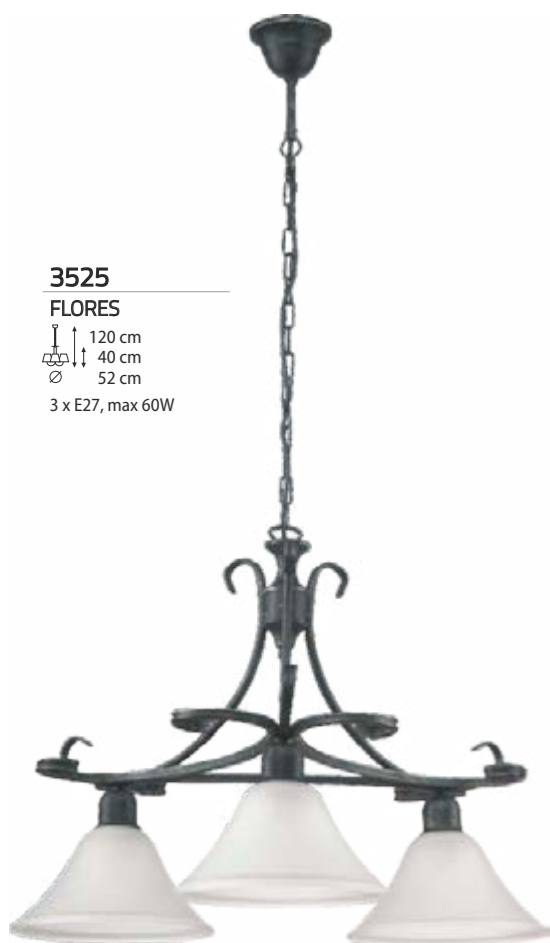

3525
FLORES
↑ 120 cm
↓ 40 cm
∅ 52 cm
3 x E27, max 60W