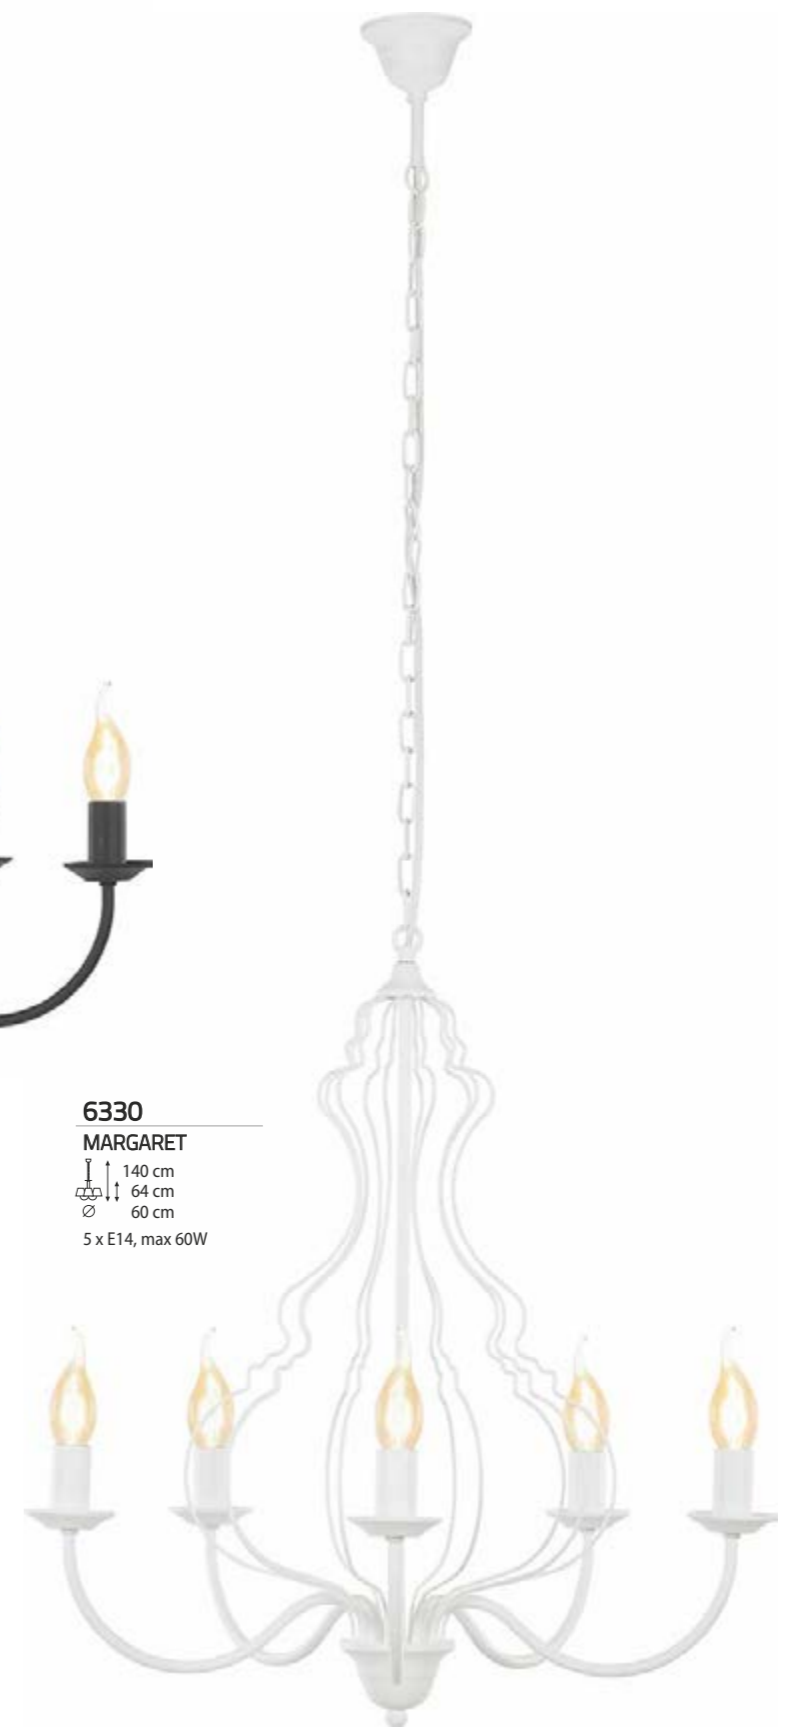

**6328**  
**MARGARET**  
 ↑ 140 cm  
 ↓ 64 cm  
 ∅ 60 cm  
 5 x E14, max 60W

**6330**  
**MARGARET**  
 ↑ 140 cm  
 ↓ 64 cm  
 ∅ 60 cm  
 5 x E14, max 60W

FRESCO

4563

FRESCO

↑ 110 cm  
 ↓ 51 cm  
 ∅ 65 cm  
 8 x E14, max 60W