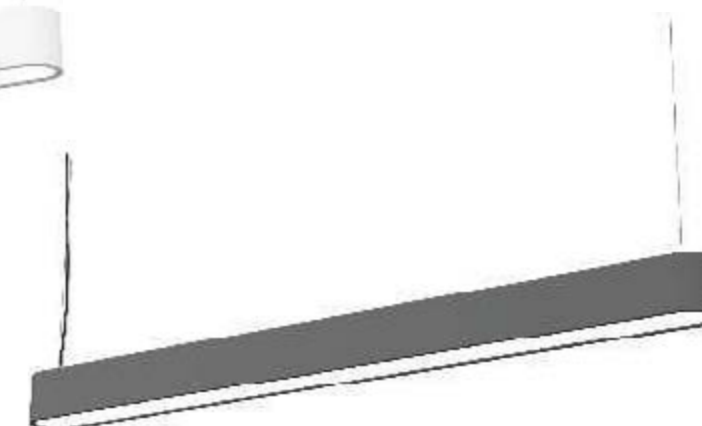

6984
SOFT GRAPHITE 120

120 cm
120 cm
6 cm
1 x T5, 54W
incl.