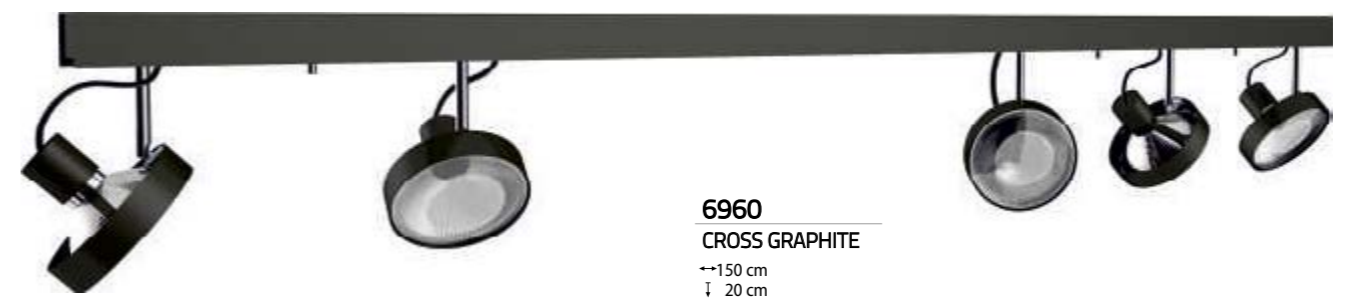

6960
CROSS GRAPHITE
↔ 150 cm
↓ 20 cm
5 x G9, max 75W
☑ incl.