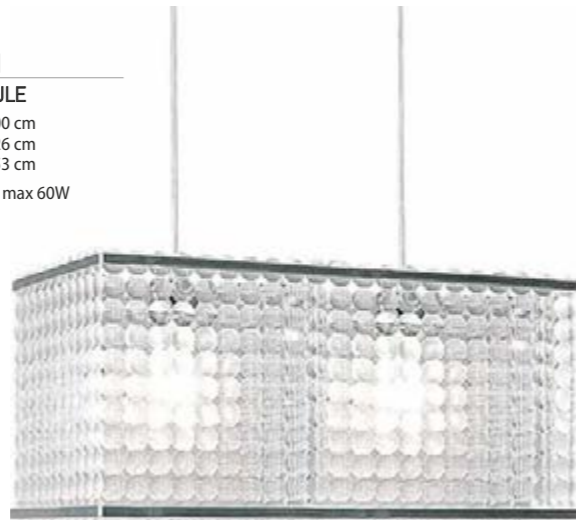

5481
CAPSULE
↑ 100 cm
↕ 26 cm
↔ 53 cm
2 x E27, max 60W