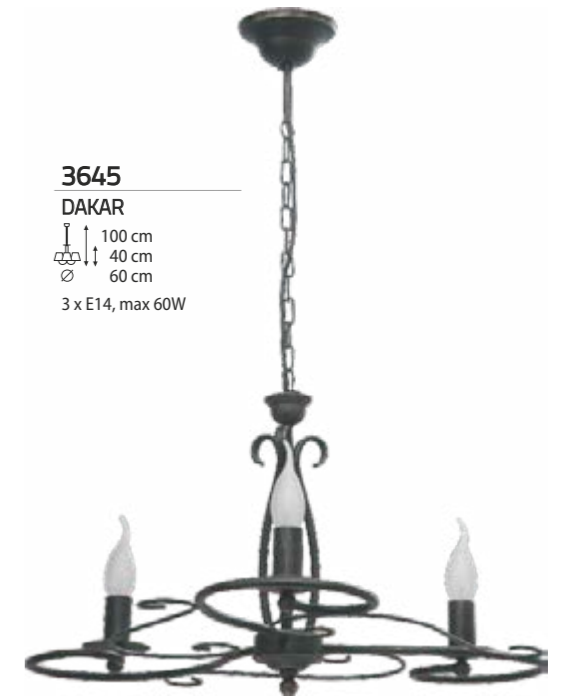

3645
DAKAR
↑ 100 cm
↓ 40 cm
∅ 60 cm
3 x E14, max 60W