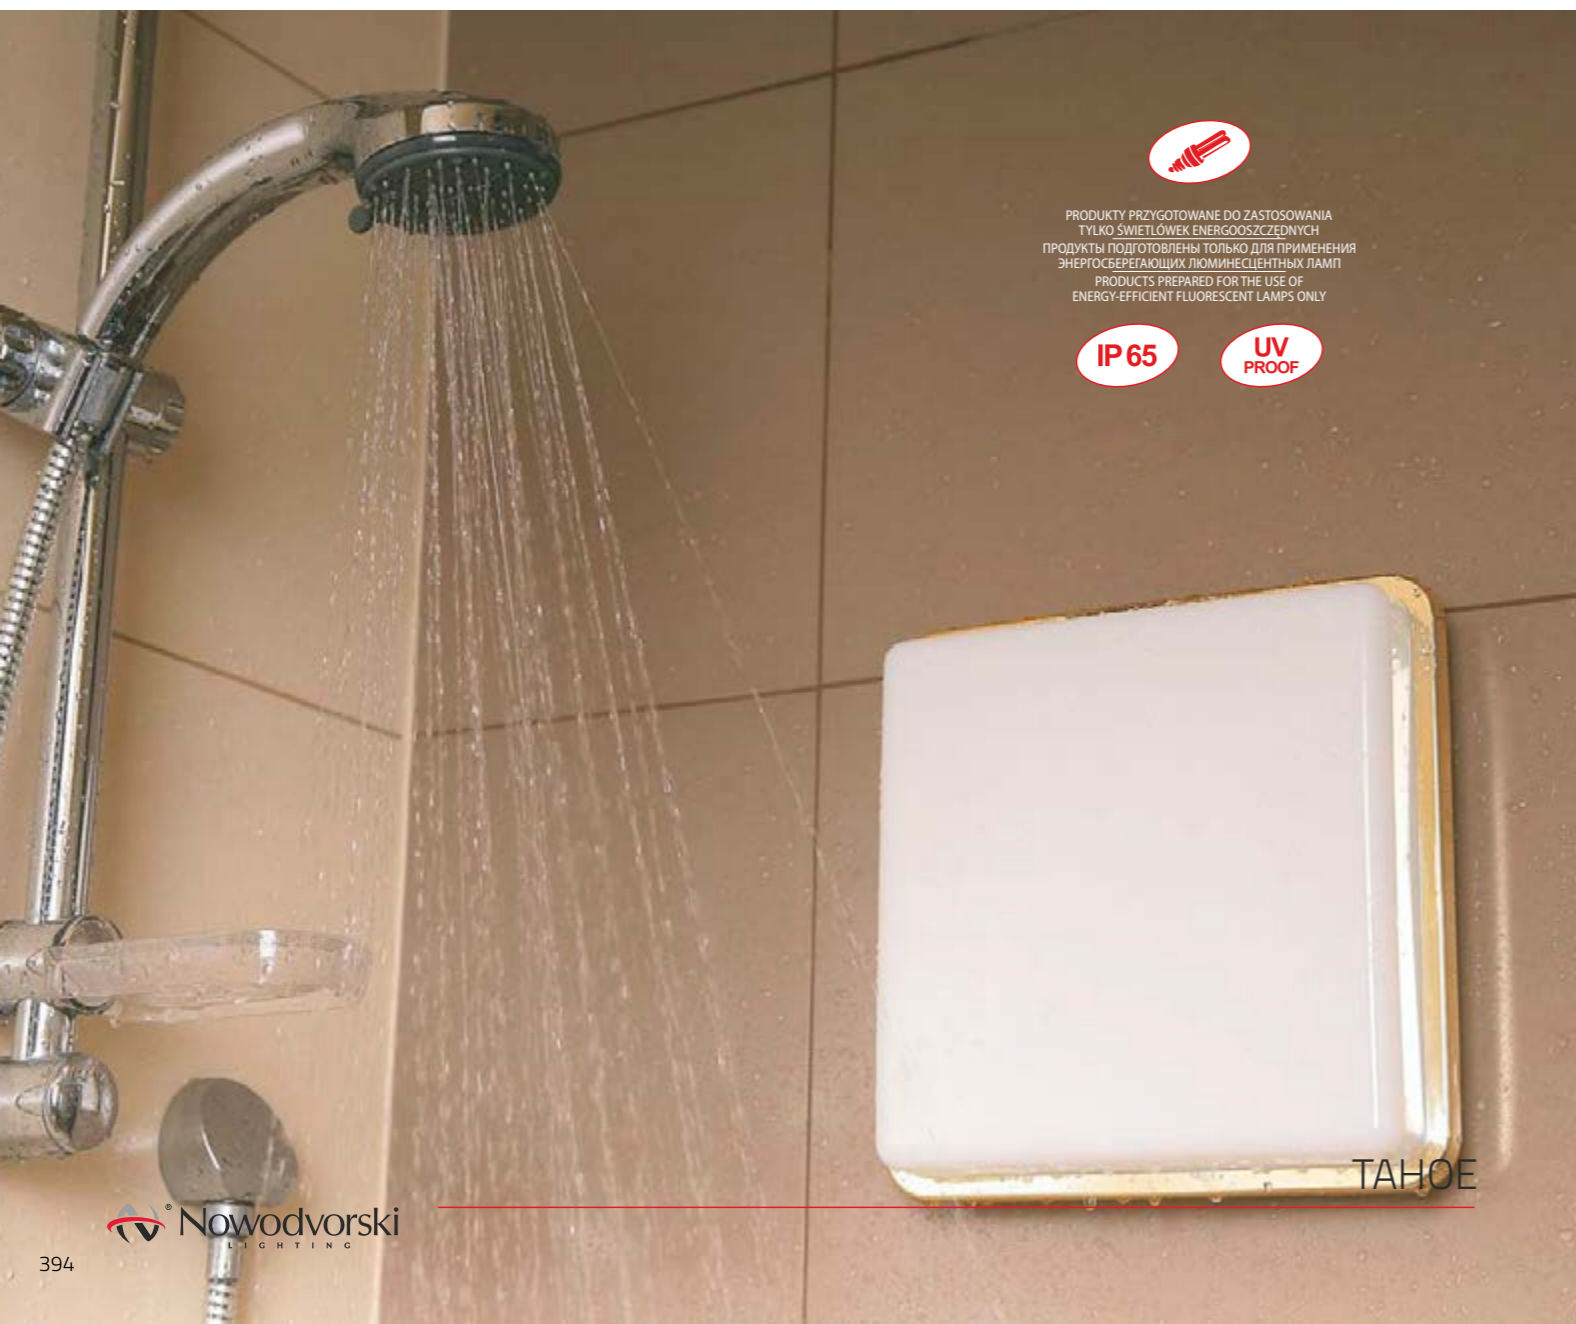

PRODUKTY PRZYGOTOWANE DO ZASTOSOWANIA
TYLKO ŚWIETŁÓWEK ENERGOOSZCZĘDNYCH
ПРОДУКТЫ ПОДГОТОВЛЕНЫ ТОЛЬКО ДЛЯ ПРИМЕНЕНИЯ
ЭНЕРГОСБЕРЕГАЮЩИХ ЛЮМИНЕСЦЕНТНЫХ ЛАМП
PRODUCTS PREPARED FOR THE USE OF
ENERGY-EFFICIENT FLUORESCENT LAMPS ONLY

IP 65

**UV
PROOF**

TAHOE