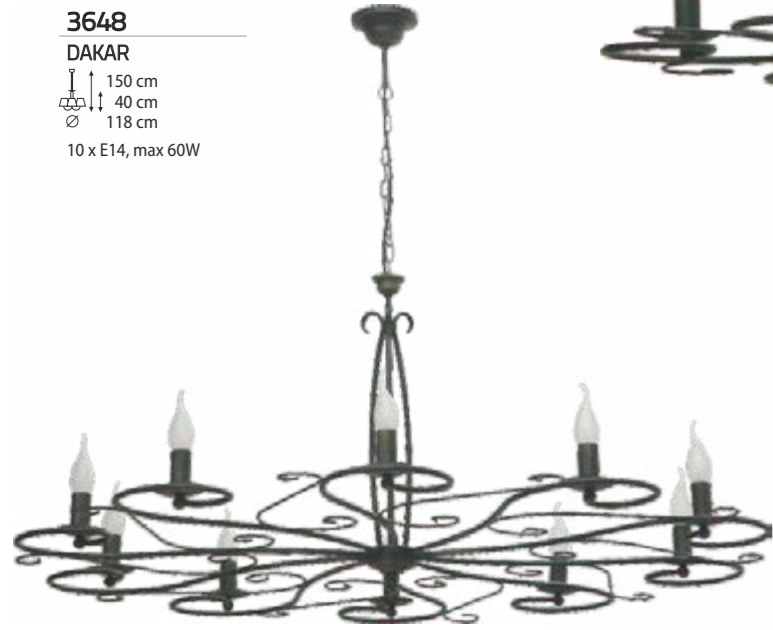

3648
DAKAR
↑ 150 cm
↓ 40 cm
∅ 118 cm
10 x E14, max 60W