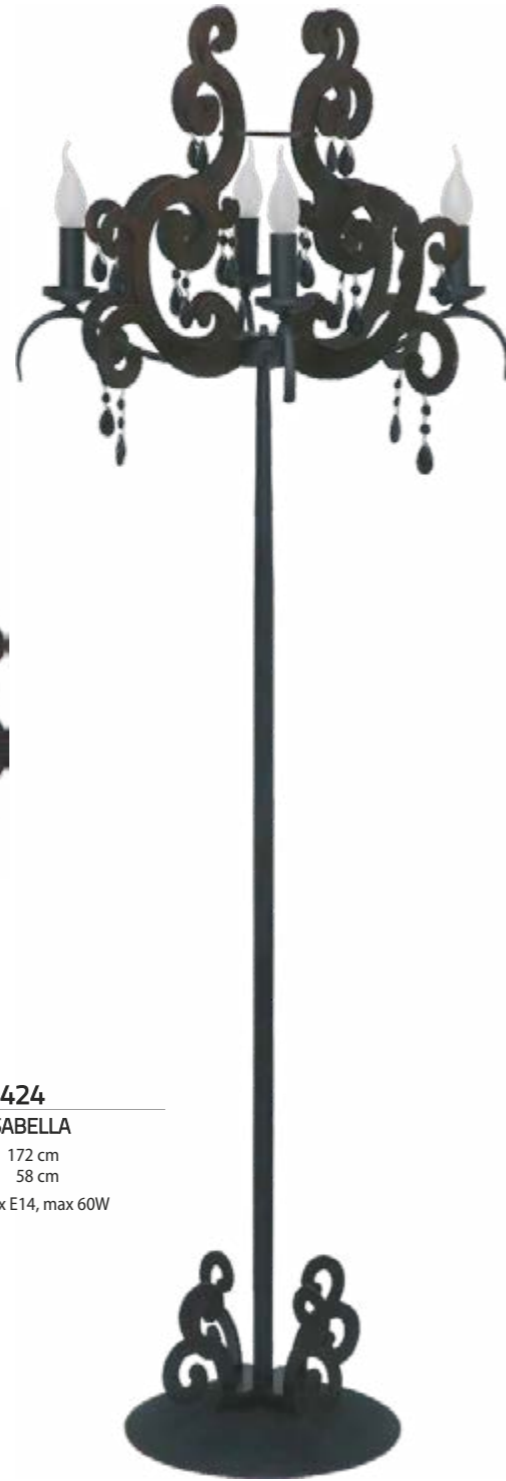

ISABELLA

↑ 110 cm  
↓ 43 cm  
∅ 58 cm  
3 x E14, max 60W

3425

ISABELLA

↑ 110 cm  
↓ 43 cm  
∅ 58 cm  
5 x E14, max 60W

3424

ISABELLA

↑ 172 cm  
∅ 58 cm  
4 x E14, max 60W