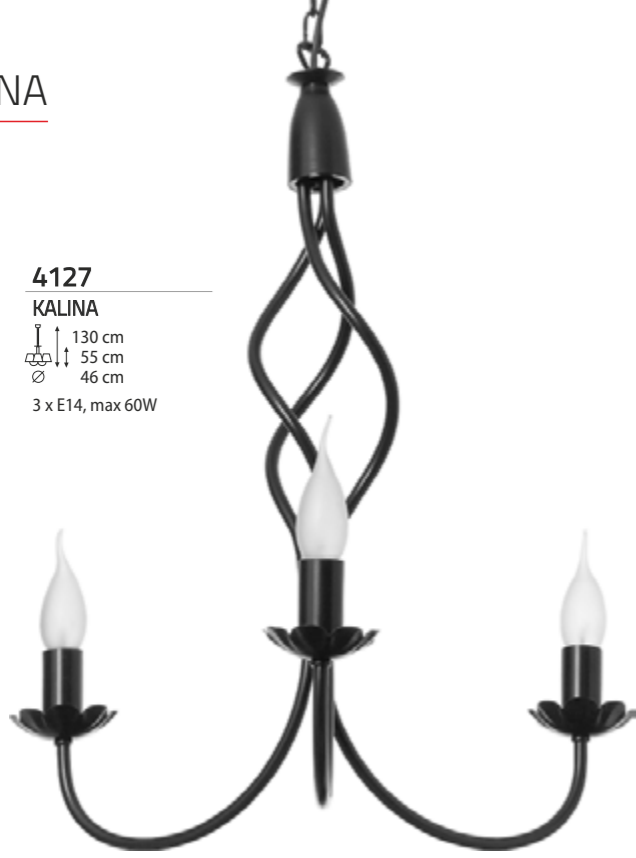

202
ARES
↑ 25 cm
↔ 18 cm
1 x E14, max 60W

4127
KALINA
↑ 130 cm
↓ 55 cm
∅ 46 cm
3 x E14, max 60W