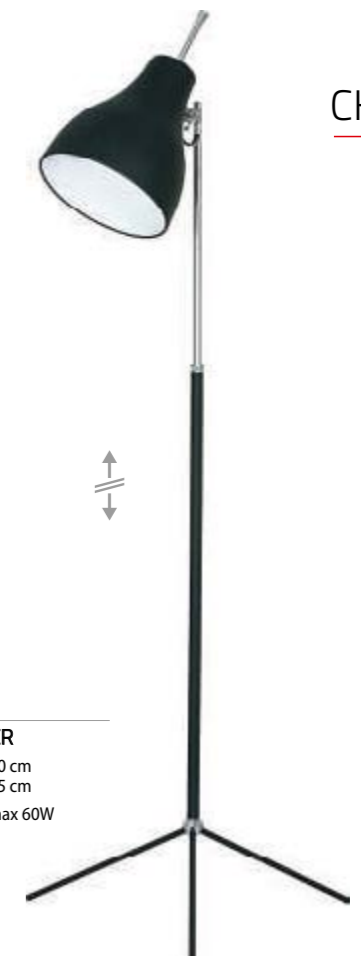

4750
CHESTER
↑ 130-160 cm
Ø 25 cm
1 x E27, max 60W