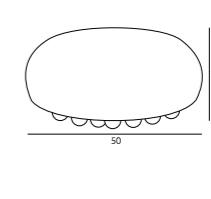

C0237-06L
6x40W G9 230V