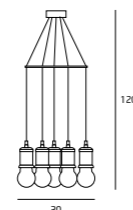

P0138
7 x max 40W E14 230V

MATERIAŁ / MATERIAL
METAL, SZKŁO / METAL, GLASS

WYKOŃCZENIE / DETAIL FINISHING
CHROM / CHROME

KIDS

BALOON

P0179
1 x 60W E27 230V

P0178
5 x 60W E27 230V

MATERIAŁ / MATERIAL
METAL / METAL