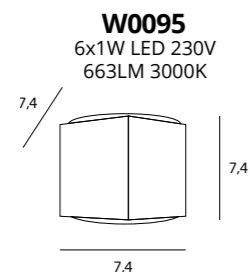

LED
UP&DOWN