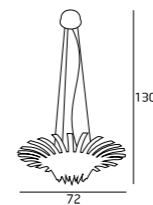

VENUS

120 13 12 01
3x40W G9 230V

120 71 12
1x40W G9 230V

MATERIAŁ / MATERIAL
METAL, SZKŁO / METAL, GLASS

WYKOŃCZENIE / DETAIL FINISHING
CHROM / CHROME

KRISTAL

3960/12P
12x20W G4 230V

3960/12C
12x20W G4 230V