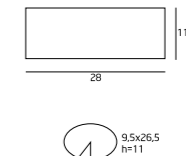

WYKOŃCZENIE / DETAIL FINISHING
CHROM LUB SATYNA
/ CHROME OR SATIN NICKEL

H0012 CR / H0015 SN
1x50W GU5,3 12V

H0013 CR / H0016 SN
2x50W GU5,3 12V

H0014 CR / H0017 SN
3x50W GU5,3 12V

BOX

ANTIC

MB 5009
1x35W GU5.3 12V