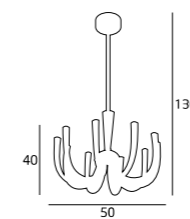

P0071
10x10W G4 230V