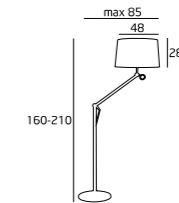

F0003
1x60W E27 230V