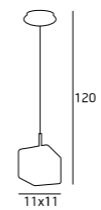

MD3014S
1x40W G9 230V