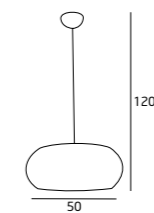

3826PB
3x60W E27 230V