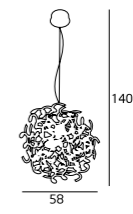

GENUA

MATERIAŁ / MATERIAL
METAL, SZKŁO / METAL, GLASS

WYKOŃCZENIE / DETAIL FINISHING
CHROM / CHROME