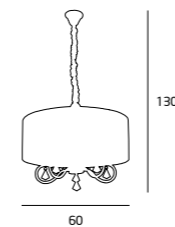

AMSTERDAM

P0103
5x40W E14 230V