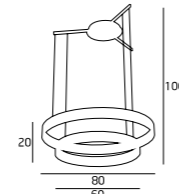

P0016
30W+22W LED 230V
3000K 3180LM