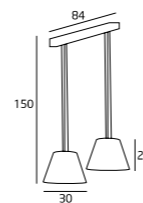

BARCELONA

SQ634PF2
2x100W E27 230V