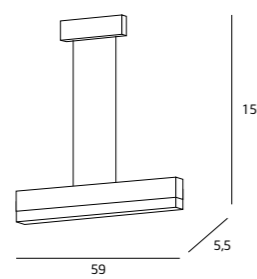

RAPID

P0154
1 x 18W LED
230V, 1120 lm
3000K