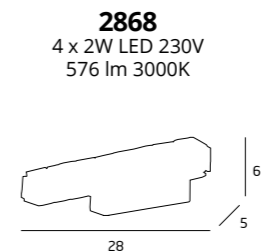

2873
32 x 1W LED 230V
2311 lm 3000K

MATERIAŁ / MATERIAL
METAL, SZKŁO / METAL, GLASS

WYKOŃCZENIE
/ DETAIL FINISHING
CHROM / CHROME

PREZZIO

PREZZIO

MATERIAŁ / MATERIAL
METAL, SZKŁO / METAL, GLASS

WYKOŃCZENIE / DETAIL FINISHING
CHROM / CHROME