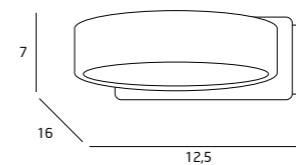

TOKYO

W0166 WH / W0167 BK
1 x 4,5W LED 230V 310 LM 3000K