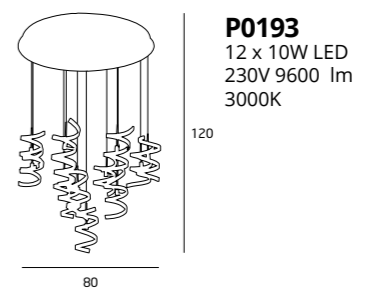

MATERIAŁ / MATERIAL
METAL, AKRYL / METAL, ACRYLIC

WYKOŃCZENIE / DETAIL FINISHING
CHROM / CHROME