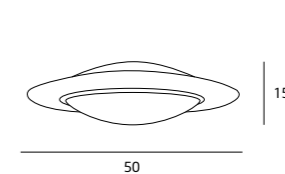

C0880
3 x 60W E27 230V

MATERIAŁ / MATERIAL
METAL, SZKŁO / METAL, GLASS

WYKOŃCZENIE / DETAIL FINISHING
BIAŁE, CHROM / WHITE, CHROME

SYMFONIA

P0141
3 x 60W E27 230V

C0890
3 x 60W E27 230V

MATERIAŁ / MATERIAL
METAL, SZKŁO / METAL, GLASS