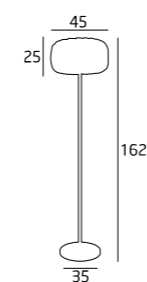

SOLERO

P0329-05B-F4E0 WH
5x18W E27 230V

MATERIAŁ / MATERIAL
METAL, AKRYL / METAL, ACRYLIC

WYKOŃCZENIE / DETAIL FINISHING
CHROM / CHROME
BIAŁY LUB SZARY / WHITE OR GREY