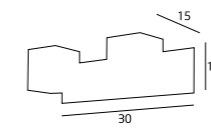

143 21 12 01 1x40W G9 230V   **143 22 12 01** 2x40W G9 230V   **143 23 12 01** 3x40W G9 230V   **143 24 12 01** 4x40W G9 230V