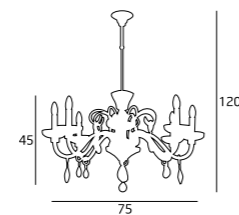

LONDON

P0096
8x40W E14 230V

MATERIAŁ / MATERIAL
METAL, SZKŁO / METAL, GLASS

WYKOŃCZENIE / DETAIL FINISHING
CHROM / CHROME

LOARA

P0111
8x40W E14 230V

MATERIAŁ / MATERIAL
METAL, TKANINA, SZKŁO / METAL, FABRIC, GLASS