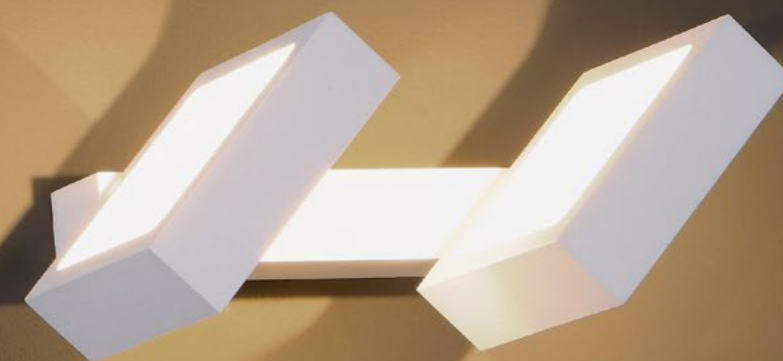

W0158

2 x 4W LED 230V, 720 lm 3000K

W0157

1 x 4W LED 230V, 360 lm 3000K

MATERIAŁ / MATERIAL
METAL / METAL

WYKOŃCZENIE / DETAIL FINISHING
BIAŁY / WHITE

RICO

RUBIC