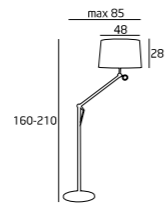

Umberto Eco

Imię róży

TERRA

F0005
1x60W E27 230V

F0006
1x60W E27 230V

MATERIAŁ / MATERIAL
ALUMINIUM

WYKOŃCZENIE / DETAIL FINISHING
ALUMINIUM, CHROM / ALUMINIUM, CHROME
BIAŁY ABAŻUR / WHITE SHADE

MATERIAŁ / MATERIAL
ALUMINIUM