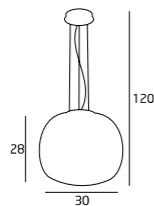

MONO

P0120
1x60W E27 230V