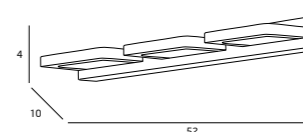

W0184
18 x 0,5W LED 230V
870LM 3000K