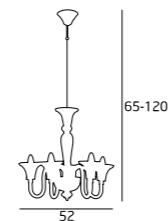

MATERIAŁ / MATERIAL
SZKŁO / GLASS

WYKOŃCZENIE / DETAIL FINISHING
CHROM / CHROME