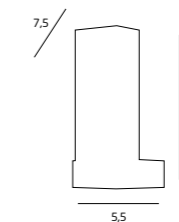

W0084
1xG9 28W 230V