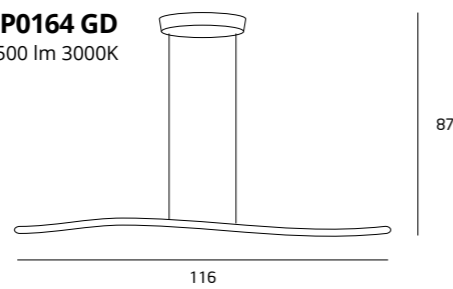

MATERIAŁ / MATERIAL
METAL / METAL

WYKOŃCZENIE / DETAIL FINISHING
BIAŁE, SREBRNE LUB ŻŁOTE
/ WHITE, SILVER OR GOLD