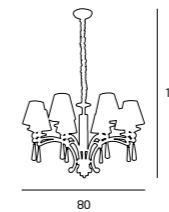

LISBONA

P0106
8x40W E14 230V