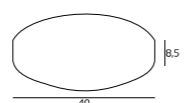

C0027 CR
1x22W 2GX13 +
1x40W 2GX13 230V