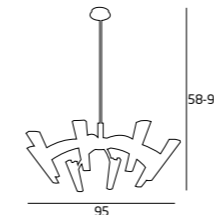

KING

147 08 12 01
8x40W G9 230V