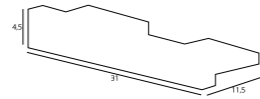

W0092
2x3W LED 230V
3000K 145LM