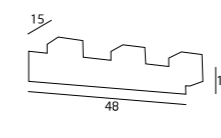

143 21 12 01 1x40W G9 230V   **143 22 12 01** 2x40W G9 230V   **143 23 12 01** 3x40W G9 230V   **143 24 12 01** 4x40W G9 230V