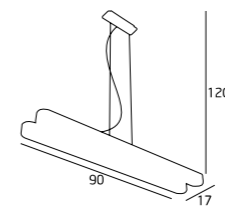

2650/1
1x28W T5 230V

MATERIAŁ / MATERIAL
METAL, SZKŁO / METAL, GLASS

WYKOŃCZENIE / DETAIL FINISHING
CHROM / CHROME

WIND

OLIMPIC

SPARTA

P0051
2x21W T5 230V

W0003
1x21W T5 230V