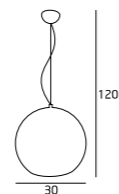

MATERIAŁ / MATERIAL
METAL, SZKŁO / METAL, GLASS

WYKOŃCZENIE / DETAIL FINISHING
CHROM / CHROME
ZŁOTY LUB SREBRNY KLOSZ
/ GOLD OR SILVER LAMPSHADE

MATERIAŁ / MATERIAL
SZKŁO LUSTRZANE / PLATE GLASS

WYKOŃCZENIE / DETAIL FINISHING
CHROM / CHROME

MATERIAŁ / MATERIAL
SZKŁO LUSTRZANE / PLATE GLASS

WYKOŃCZENIE / DETAIL FINISHING
CHROM / CHROME