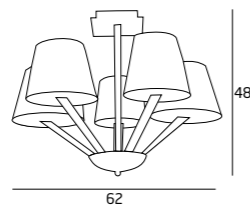

5103/3A BK / WH
3x40W E27 230V

5103/4A BK / WH
4x40W E27 230V

KODY:

- 5103/4A WH/CR - BIAŁA CHROM / WHITE CHROME
- 5103/4A WH/NM - BIAŁA SATYNA / WHITE SATIN NICKEL
- 5103/4A BK/CR - CZARNA CHROM / BLACK, CHROME
- 5103/4A BK/NM - CZARNA SATYNA / BLACK SATIN NICKEL
- 5103/3A WH/CR - BIAŁA CHROM / WHITE CHROME
- 5103/3A WH/NM - BIAŁA SATYNA / WHITE SATIN NICKEL
- 5103/3A BK/CR - CZARNA CHROM / BLACK, CHROME
- 5103/3A BK/NM - CZARNA SATYNA / BLACK SATIN NICKEL