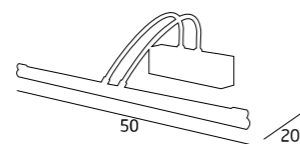

WYKOŃCZENIE / DETAIL FINISHING
BIAŁE / WHITE

W0156
1 x 6W LED 230V, 606 lm 3000K

FINGER

IP54

3077/66
1x3W LED 230V 4000K 460LM

MATERIAŁ / MATERIAL
METAL

WYKOŃCZENIE / DETAIL FINISHING
STAL SZCZOTKOWANA LUB MOSIĄDZ
/ BRUSHED STEEL OR BRASS