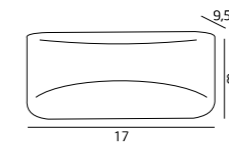

W0054 BL,GD / W0053 AL,WH
1x5W LED 230V 3000K 488LM