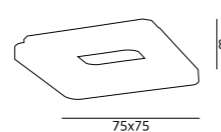

WYKOŃCZENIE / DETAIL FINISHING
ZŁOTY / GOLD

TAMIZA

LUVR

BRAGA
BRAGA XL

2768/4-1428
4x24W 2G11 230V

P0010
4x40W 2G11 230V

1606/4-1428
4x24W 2G11 230V

C0012
4x40W 2G11 230V