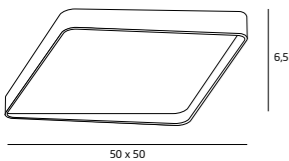

C0102

1 x 30W LED 230V 2100 lm 3000K

MATERIAŁ / MATERIAL

METAL, SZKŁO / METAL, GLASS

WYKOŃCZENIE

/ DETAIL FINISHING

BIAŁE / WHITE