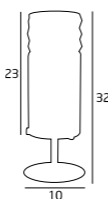

ROYAL

T0314-01A
1x40W G9 230V