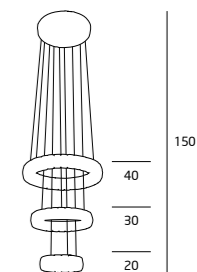

2875

1 x 24W LED 230V 1500 lm 3000K

MATERIAŁ / MATERIAL
METAL, SZKŁO / METAL, GLASS

WYKOŃCZENIE / DETAIL FINISHING
CHROM / CHROME

PREZZIO

COLOSEUM

MD7015-60
36 x 1W LED 230V
1620 lm 3000K

MATERIAŁ / MATERIAL
METAL, SZKŁO / METAL, GLASS