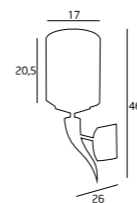

LANTA

W0033
1x40W E14 230V