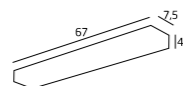

W0016
1x14W T5 230V