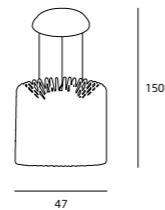

MATERIAŁ / MATERIAL
METAL, SZKŁO / METAL, GLASS

WYKOŃCZENIE / DETAIL FINISHING
CHROM / CHROME

DOMINO