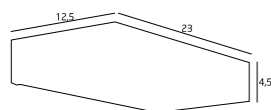

POP

W0116 CR
1x6W LED 230V 3000K

MATERIAŁ / MATERIAL
METAL

WYKOŃCZENIE
/ DETAIL FINISHING
SATYNA LUB CHROM
/ SATIN NICKEL OR CHROME