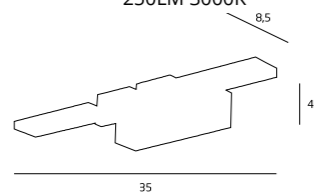

W0122

1x3W LED 230V
250LM 3000K