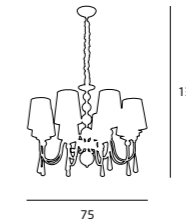

Charlotte

CHARLOTTE

P0109
6x40W E14 230V

P0110
8x40W E14 230V

MATERIAŁ / MATERIAL
METAL, TKANINA, SZKŁO
/ METAL, FABRIC, GLASS

WYKOŃCZENIE / DETAIL FINISHING
CHROM / CHROME
BIAŁY ABAŻUR / WHITE SHADE

W0067
1x40W E14 230V