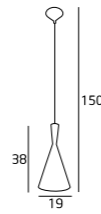

MATERIAŁ / MATERIAL
METAL

WYKOŃCZENIE / DETAIL FINISHING
CZARNY I ŻŁOTY / BLACK AND GOLD