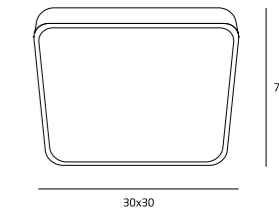

KARE

C0105

1 x 24W LED 230V
1200 lm 3000K

MATERIAŁ / MATERIAL

METAL, AKRYL / METAL, ACRYLIC

WYKOŃCZENIE

/ DETAIL FINISHING

BIAŁE / WHITE