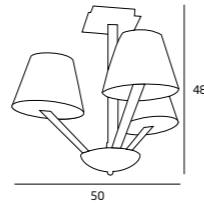

5103/3A BK / WH
3x40W E27 230V

5103/4A BK / WH
4x40W E27 230V

KODY:

- 5103/4A WH/CR - BIAŁA CHROM / WHITE CHROME
- 5103/4A WH/NM - BIAŁA SATYNA / WHITE SATIN NICKEL
- 5103/4A BK/CR - CZARNA CHROM / BLACK, CHROME
- 5103/4A BK/NM - CZARNA SATYNA / BLACK SATIN NICKEL
- 5103/3A WH/CR - BIAŁA CHROM / WHITE CHROME
- 5103/3A WH/NM - BIAŁA SATYNA / WHITE SATIN NICKEL
- 5103/3A BK/CR - CZARNA CHROM / BLACK, CHROME
- 5103/3A BK/NM - CZARNA SATYNA / BLACK SATIN NICKEL