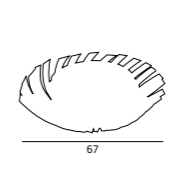

3829/10C
10x20W G4 230V