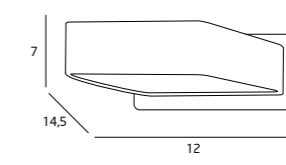

W0168 WH / W0169 BK
1 x 4,5W LED 230V 310 LM 3000K