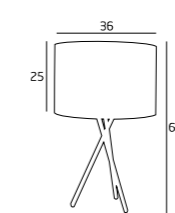

VENEZIA

MATERIAŁ / MATERIAL
METAL, SZKŁO, TKANINA
/ METAL, GLASS, FABRIC

WYKOŃCZENIE / DETAIL FINISHING
CHROM, CZARNY, ŻŁOTY
/ CHROME, BLACK, GOLD