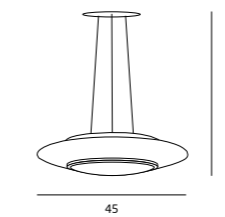

P0140
3 x 60W E27 230V