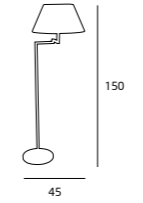

F0025
1x60W E27 230V