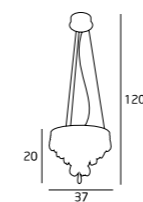

CORLEONE

P0095
10x20W G4 230V