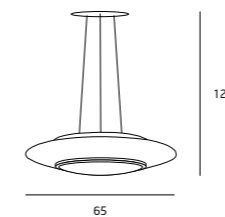

UFO

P0139
5 x 60W E27 230V