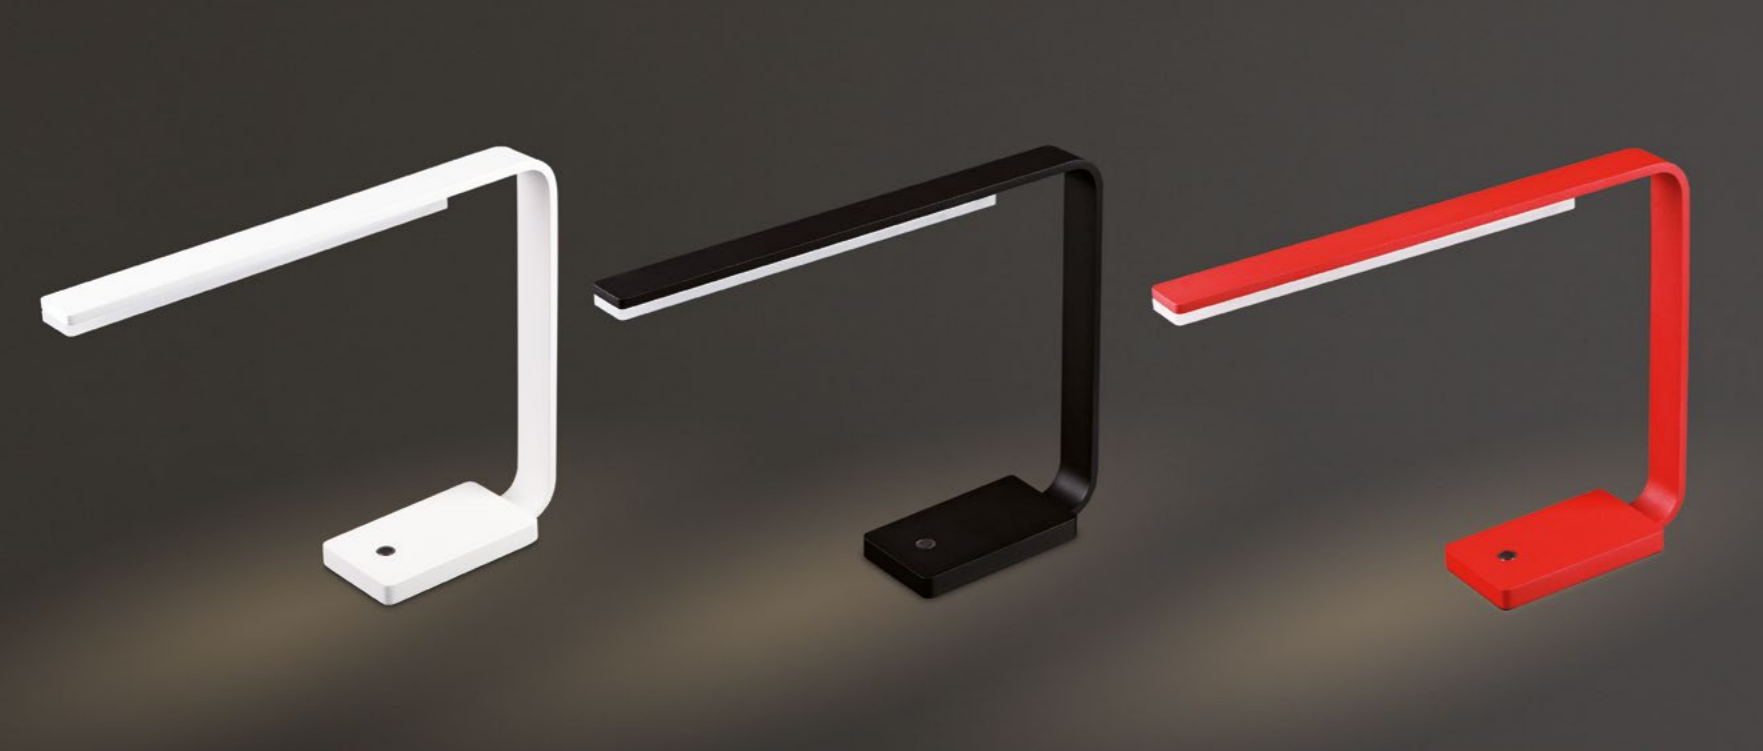

MATERIAŁ / MATERIAL
ALUMINIUM, AKRYL / ALUMINIUM , ACRYLIC

WYKOŃCZENIE / DETAIL FINISHING
CZARNY, BIAŁY, CZERWONY / BLACK, WHITE, RED

ZE ŚCIEMNIACZEM / WITH DIMMER

MATERIAŁ / MATERIAL
METAL

WYKOŃCZENIE / DETAIL FINISHING
BIAŁY LUB CZARNY / WHITE OR BLACK

ZE ŚCIEMNIACZEM / WITH DIMMER

OFFICE

OFFICE ROUND