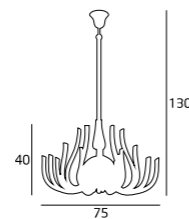

P0072
20x10W G4 230V

MATERIAŁ / MATERIAL
METAL, SZKŁO / METAL, GLASS

WYKOŃCZENIE / DETAIL FINISHING
CHROM / CHROME