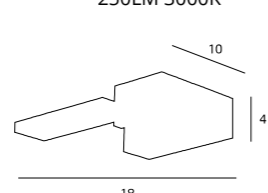

W0123

1x3W LED 230V
250LM 3000K

MATERIAŁ / MATERIAL
ALUMINIUM

WYKOŃCZENIE / DETAIL FINISHING
BIAŁY / WHITE