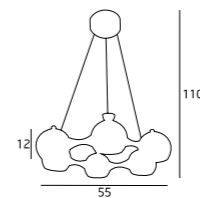

CODE

VIGO

P0201
1 x 60W E27 230V

MATERIAŁ / MATERIAL
METAL / METAL

WYKOŃCZENIE / DETAIL FINISHING
CHROM / CHROME

PURE

P0070
6x6W LED 230V 3000K

P0069
6x6W LED 230V 3000K