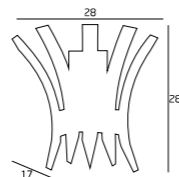

3960/26C
26x20W G4 230V

MATERIAŁ / MATERIAL
METAL, SZKŁO / METAL, GLASS

WYKOŃCZENIE / DETAIL FINISHING
CHROM / CHROME

3960/3W
3x20W G4 230V

MATERIAŁ / MATERIAL
METAL, SZKŁO / METAL, GLASS

WYKOŃCZENIE / DETAIL FINISHING
CHROM / CHROME