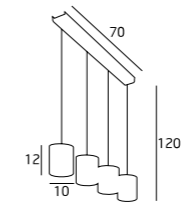

MATERIAŁ / MATERIAL
METAL, SZKŁO / METAL, GLASS

WYKOŃCZENIE / DETAIL FINISHING
CHROM / CHROME

ROYAL