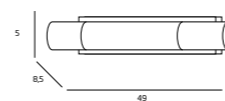

MATERIAŁ / MATERIAL
METAL, SZKŁO / METAL, GLASS

WYKOŃCZENIE / DETAIL FINISHING
SATYNA / SATIN NICKEL

MATERIAŁ / MATERIAL
METAL, AKRYL
/ METAL, ACRYLIC

WYKOŃCZENIE / DETAIL FINISHING
CHROM / CHROME

W0170
48 x 0,1W LED 230V
480 LM 3000K