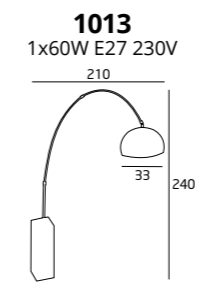

PODSTAWA / BASE
KAMIEŃ / STONE

MATERIAŁ / MATERIAL
METAL, KAMIEŃ / METAL, STONE

WYKOŃCZENIE / DETAIL FINISHING
CHROM / CHROME

PODSTAWA / BASE
KAMIEŃ / STONE

JAMAICA

MICHIGAN

F001
1x100W E27 230V

MATERIAŁ / MATERIAL
METAL, TKANINA / METAL, FABRIC