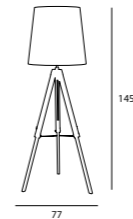

WYKOŃCZENIE / DETAIL FINISHING
BIAŁY LUB CZARNY / WHITE OR GOLD

CLASS

FINN

FOTO

F0032
1 x 40W E27 230V

MATERIAŁ / MATERIAL
METAL, DREWNO / METAL, WOOD

WYKOŃCZENIE / DETAIL FINISHING
CHROM / CHROME

F0031
1 x 40W E27 230V