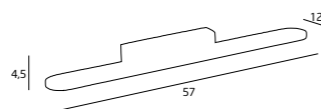

W0087
18x1W LED 230V
1157LM 3000K

MATERIAŁ / MATERIAL
METAL

WYKOŃCZENIE / DETAIL FINISHING
CHROM / CHROME