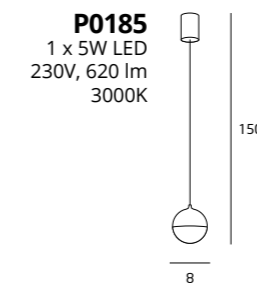

MATERIAŁ / MATERIAL
METAL, AKRYL / METAL, ACRYLIC

WYKOŃCZENIE / DETAIL FINISHING
BIAŁY / WHITE