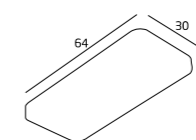

C0010
2x14W T5 230V