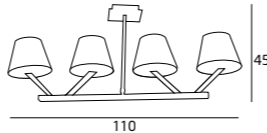

5103/4A BK / WH
4x40W E27 230V