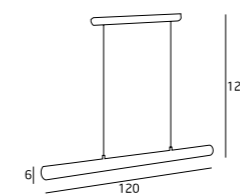

2650/1
1x28W T5 230V

MATERIAŁ / MATERIAL
METAL, SZKŁO / METAL, GLASS

WYKOŃCZENIE / DETAIL FINISHING
CHROM / CHROME

WIND

OLIMPIC

SPARTA

P0051
2x21W T5 230V

W0003
1x21W T5 230V