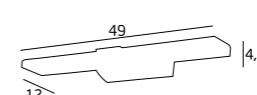

W0007 CR
6x1W LED 230V
3000W 408LM