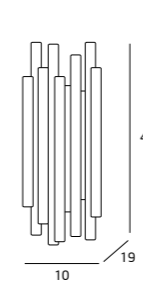

ORGANIC

MATERIAŁ / MATERIAL
METAL / METAL

WYKOŃCZENIE / DETAIL FINISHING
MIEDŹ / COPPER