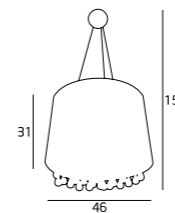

W0120
1x40W E14 230V

MATERIAŁ / MATERIAL
METAL, TKANINA / METAL, FABRIC

WYKOŃCZENIE / DETAIL FINISHING
CHROM / CHROME
CZARNY I ŻŁOTY ABAŻUR
/ BLACK AND GOLD SHADE

NAPOLEON

IP44

NAPOLEON

VENEZIA

CX4313
1x60W E27 230V