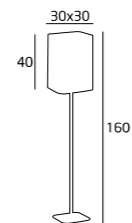

PODSTAWA / BASE
KAMIEŃ / STONE

MATERIAŁ / MATERIAL
METAL, KAMIEŃ / METAL, STONE

WYKOŃCZENIE / DETAIL FINISHING
CHROM / CHROME

PODSTAWA / BASE
KAMIEŃ / STONE

JAMAICA

MICHIGAN

F001
1x100W E27 230V

MATERIAŁ / MATERIAL
METAL, TKANINA / METAL, FABRIC