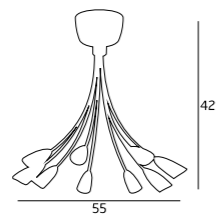

PALM

C0050
9x3W LED 230V 3000K 1620LM