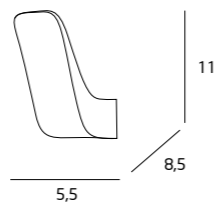

W0159 WH / W0160 BK
1 x 3W LED 230V 270 lm 3000K