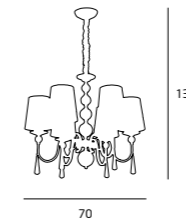

Charlotte

CHARLOTTE

P0109
6x40W E14 230V

P0110
8x40W E14 230V

MATERIAŁ / MATERIAL
METAL, TKANINA, SZKŁO
/ METAL, FABRIC, GLASS

WYKOŃCZENIE / DETAIL FINISHING
CHROM / CHROME
BIAŁY ABAŻUR / WHITE SHADE

W0067
1x40W E14 230V