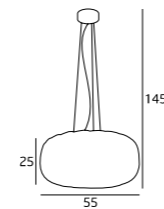

P0329-05B-F4E0 WH
5x18W E27 230V