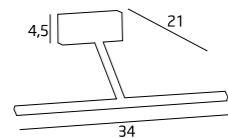

W0005 CR / W00101 ME / W0102 BR
51x0,07W LED 230V 3000K 341LM

MATERIAŁ / MATERIAL
METAL

WYKOŃCZENIE / DETAIL FINISHING
CHROM LUB METAL SZCZOTKOWANY
LUB MOSIĄDZ ANTYCZNY
/ CHROME OR BRUSHED METAL OR ANTIQUE BRASS