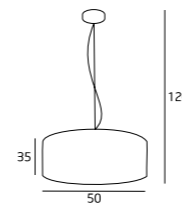

CONRAD

P0122
4x60W E27 230V