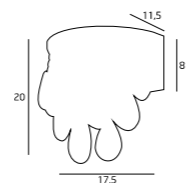

CORLEONE

W0063
3x20W G4 230V

MATERIAŁ / MATERIAL
METAL, SZKŁO / METAL, GLASS

WYKOŃCZENIE / DETAIL FINISHING
CHROM / CHROME