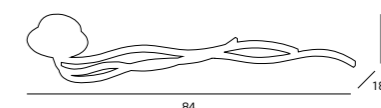

MATERIAŁ / MATERIAL
METAL, AKRYL / METAL, ACRYLIC

WYKOŃCZENIE / DETAIL FINISHING
CHROM / CHROME

C0097
1 x 20W LED 230V 1600 lm 3000K