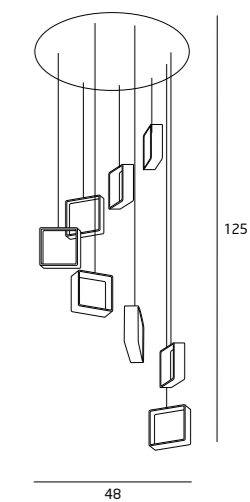

P0199
8 x 6,5W LED 230V
2800LM 3000K