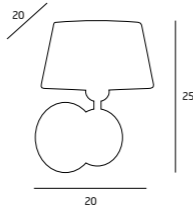

W0121
1x40W G9 230V

MATERIAŁ / MATERIAL
METAL, SZKŁO / METAL, GLASS

WYKOŃCZENIE / DETAIL FINISHING
CHROM / CHROME
BIAŁY ABAŻUR / WHITE SHADE