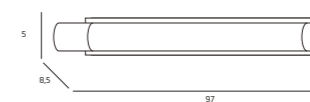

W0173
120 x 0,1W LED 230V
1200 LM 3000K

NEW
GIRONA

IP44