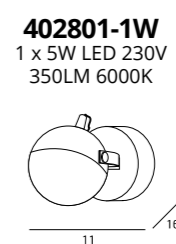

ORION

402801-12
12 x 5W LED
230V 4200LM
6000K

402801-3
3 x 5W LED
230V 1050LM
6000K

402801-1
1 x 5W LED
230V 350LM
6000K

402801-1W
1 x 5W LED 230V
350LM 6000K

MATERIAŁ / MATERIAL
METAL, AKRYL / METAL, ACRYLIC