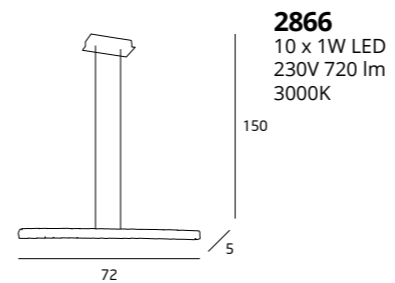

2873
32 x 1W LED 230V
2311 lm 3000K

MATERIAŁ / MATERIAL
METAL, SZKŁO / METAL, GLASS

WYKOŃCZENIE
/ DETAIL FINISHING
CHROM / CHROME

PREZZIO

PREZZIO

MATERIAŁ / MATERIAL
METAL, SZKŁO / METAL, GLASS

WYKOŃCZENIE / DETAIL FINISHING
CHROM / CHROME