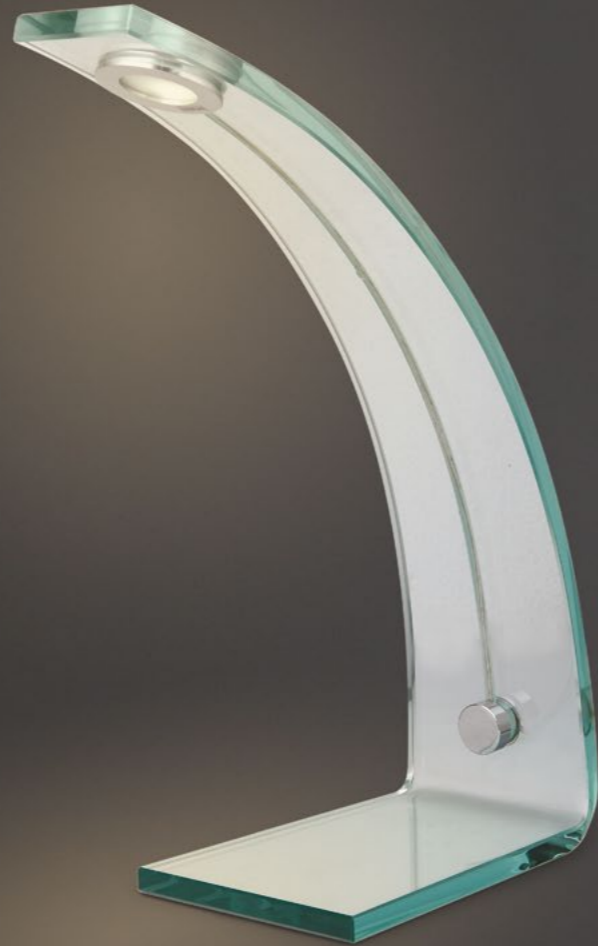

NEVADA

5040W
1W LED 230V 3000K

5041TS
1W LED 230V 3000K

MATERIAŁ / MATERIAL
SZKŁO / GLASS

WYKOŃCZENIE / DETAIL FINISHING
CHROM / CHROME

MATERIAŁ / MATERIAL
METAL, SZKŁO / METAL, GLASS

WYKOŃCZENIE / DETAIL FINISHING
CHROM / CHROME