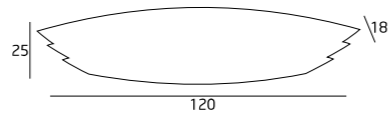

MATERIAŁ / MATERIAL
METAL, AKRYL / METAL, ACRYLIC

WYKOŃCZENIE / DETAIL FINISHING
BIAŁY / WHITE

COSTA