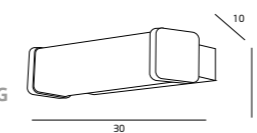

W0144

1 x 10W LED 230V
733 lm 3000K