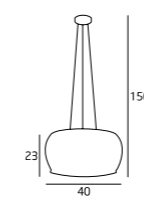

P0237-05M
5x40W G9 230V