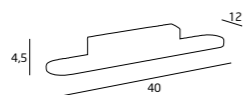

GRENOBLE

W0086
12x1W LED 230V
852LM 3000K