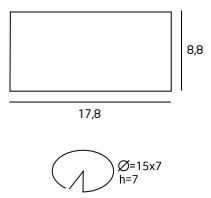

DK-02 BK
2x35W GU5.3 12V

9941

1x35W GU5.3 12V