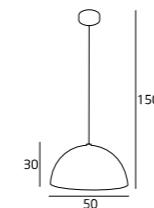

MATERIAŁ / MATERIAL
METAL

WYKOŃCZENIE / DETAIL FINISHING
CHROM / CHROME

DOME