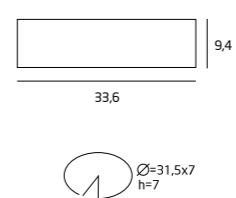

1x35W GU5.3 12V

DK-04

DK-04 WH
4x35W GU5.3 12V

DK-04 BK
4x35W GU5.3 12V

9957 WH

1x35W GU5.3 12V

MATERIAŁ / MATERIAL
SZKŁO / GLASS

MATERIAŁ / MATERIAL
SZKŁO / GLASS