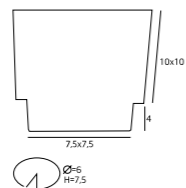

BRILIANT

H0024
1x40W G9 230V