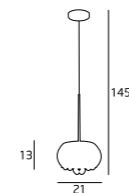

MOONLIGHT

P0076-01D
1x40W G9 230V