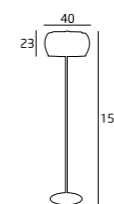

F0076-04A
4x40W G9 230V