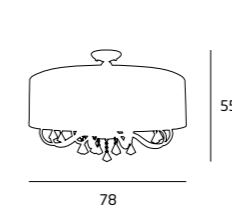

WYKOŃCZENIE / DETAIL FINISHING
CHROM / CHROME
BIAŁY ABAŻUR / WHITE SHADE

PALACE

AMSTERDAM

P0103
5x40W E14 230V

C0059
8x40W E14 230V

C0060
5x40W E14 230V

MATERIAŁ / MATERIAL
METAL, TKANINA, SZKŁO / METAL, FABRIC, GLASS