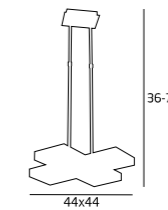

119 14 12 01
4x40W G9 230V