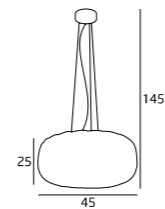

SOLERO

P0329-04A-F4E0 WH
4x18W E27 230V