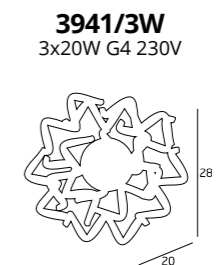

3941/3W
3x20W G4 230V

MATERIAŁ / MATERIAL
METAL, SZKŁO / METAL, GLASS

WYKOŃCZENIE / DETAIL FINISHING
CHROM / CHROME