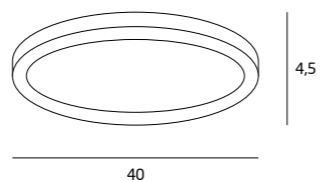

MATERIAŁ / MATERIAL
METAL, SZKŁO / METAL, GLASS

WYKOŃCZENIE / DETAIL FINISHING
CHROM / CHROME

PREZZIO