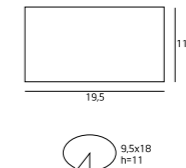

H0013 CR / H0016 SN
2x50W GU5,3 12V