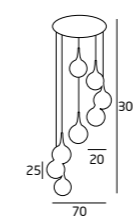

MATERIAŁ / MATERIAL
METAL, SZKŁO / METAL, GLASS

WYKOŃCZENIE / DETAIL FINISHING
BIAŁY / WHITE

BOLLE