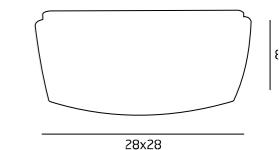

C0110

1 x 12W LED 230V
750 lm 3000K