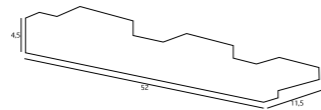

W0093
3x3W LED 230V
3000K 252LM

MATERIAŁ / MATERIAL
METAL, SZKŁO / METAL, GLASS

WYKOŃCZENIE / DETAIL FINISHING
CHROM / CHROME