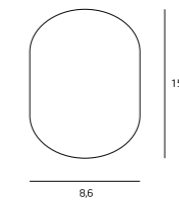

MATERIAŁ / MATERIAL
METAL

WYKOŃCZENIE / DETAIL FINISHING
BIAŁY LUB CZARNY / WHITE OR BLACK

C0051 WH / C0052 BK
1x6,2W LED 230V 606LM 3000K