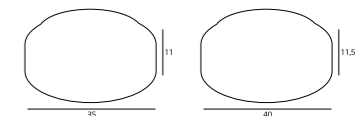

LEO

BATH

IP44

C0064
1x60W E27 230V

C0063 2x60W E27 230V **C0062** 3x40W E27 230V

MATERIAŁ / MATERIAL
METAL, SZKŁO
/ METAL, GLASS

WYKOŃCZENIE
/ DETAIL FINISHING
CHROM / CHROME

LOOK