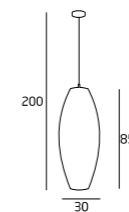

SCALA

KIKA / MOSHINO / MIA

P10908-36B

P10907-36B

P10905-90B

P10908-36B
1x60W E27 230V

P10907-36B
1x60W E27 230V

P10905-90B
3x60W E27 230V