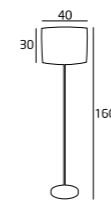

F0017
1x60W E27 230V