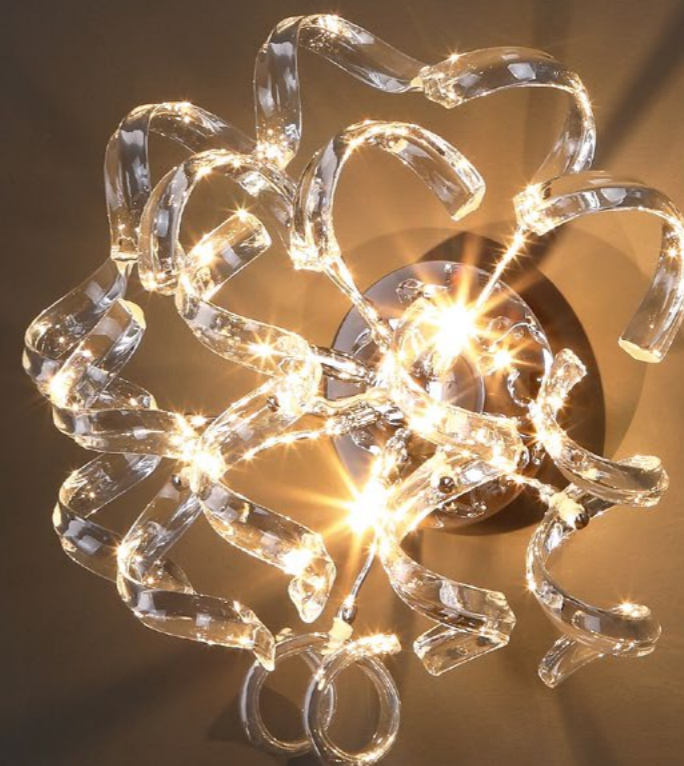

GENUA

3949/11P
11x20W G4 230V

P0093
8x20W G4 230V

P0094
10x20W G4 230V

MATERIAŁ / MATERIAL
METAL, SZKŁO / METAL, GLASS

WYKOŃCZENIE / DETAIL FINISHING
CHROM / CHROME

GENUA

3949/6F
6x20W G4 230V
(ZE ŚCIEMNIACZEM / WITH DIMMER)