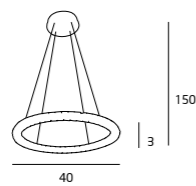

2870
18 x 1W LED 230V
1300 lm 3000K