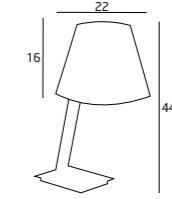

5103T BL / WH
1x40W E27 230V