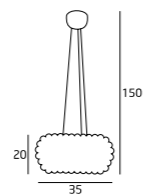

MIRAGE

P8009-400
1x100W R7S 230V