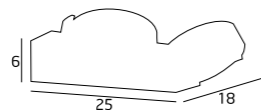

C0021 BK / C0020 WH / C0022 AL
2x50W QR111 230V

MATERIAŁ / MATERIAL
ALUMINIUM

WYKOŃCZENIE / DETAIL FINISHING
CZARNY LUB BIAŁY
LUB ALUMINIUM SZCZOTKOWANE
/ BLACK OR WHITE OR BRUSHED ALUMINIUM