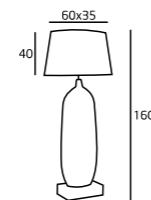

1298 GOLD/SILVER
1x60W E27 230V