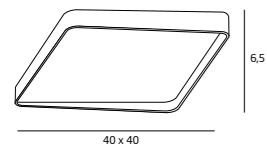

TITANIC

C0101

1 x 23W LED 230V 1600 lm 3000K