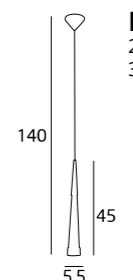

MATERIAŁ / MATERIAL
METAL, AKRYL / METAL, ACRYLIC

WYKOŃCZENIE / DETAIL FINISHING
CZARNY POŁYSK / GLOSSY BLACK