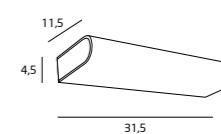

W0143
1 x 10W LED 230V
733 lm 3000K