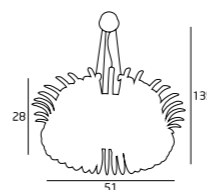

3949/8C
8x20W G4 230V

3941/3W
3x20W G4 230V

MATERIAŁ / MATERIAL
METAL, SZKŁO / METAL, GLASS

WYKOŃCZENIE / DETAIL FINISHING
CHROM / CHROME

SIMONE

P0091
8x20W G4 230V

P0092
14x20W G4 230V

W0062
3x20W G4 230V