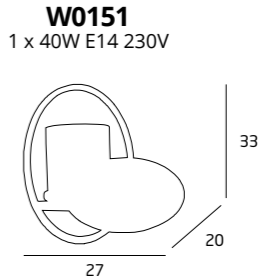

W0151
1 x 40W E14 230V

MATERIAŁ / MATERIAL
MOSIĄDZ, SZKŁO / BRASS, GLASS

WYKOŃCZENIE / DETAIL FINISHING
CZARNE / BLACK