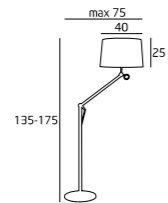

Umberto Eco

Imię róży

TERRA

F0005
1x60W E27 230V

F0006
1x60W E27 230V

MATERIAŁ / MATERIAL
ALUMINIUM

WYKOŃCZENIE / DETAIL FINISHING
ALUMINIUM, CHROM / ALUMINIUM, CHROME
BIAŁY ABAŻUR / WHITE SHADE

MATERIAŁ / MATERIAL
ALUMINIUM