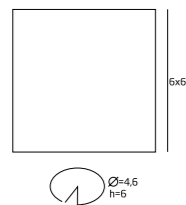

RUCHOMA GŁOWICA
MOBILE HEAD

H0034
1x5W GU5.3 12V

H0035
2x5W GU5.3 12V

ALUSPOT

H0004
1x35W GU5.3 12V

MATERIAŁ / MATERIAL
ALUMINIUM

WYKOŃCZENIE / DETAIL FINISHING
ALUMINIUM SZCZOTKOWANE
/ BRUSHED ALUMINIUM

H0023
1x35W GU4 12V