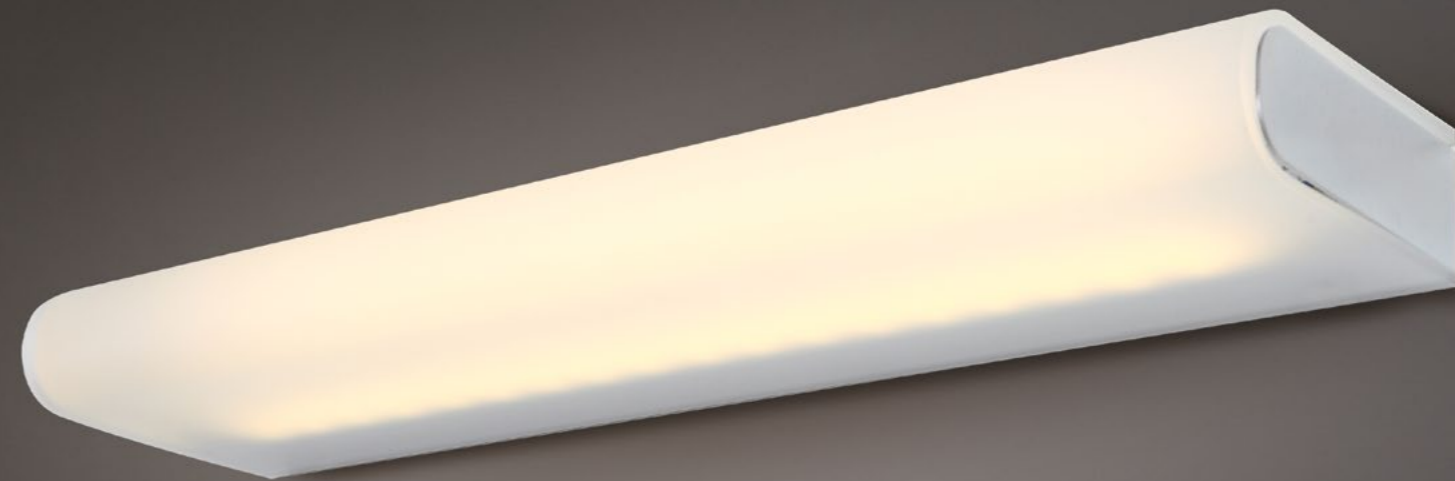

MATERIAŁ / MATERIAL
METAL, AKRYL / METAL, ACRYLIC

WYKOŃCZENIE / DETAIL FINISHING
CHROM I SATYNA
/ CHROME AND SATIN NICKEL

MATERIAŁ / MATERIAL
METAL, SZKŁO / METAL, GLASS

WYKOŃCZENIE / DETAIL FINISHING
CHROM / CHROME

REN

IP44

WALLY