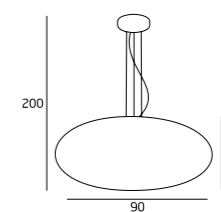

SCALA

KIKA / MOSHINO / MIA

P10908-36B

P10907-36B

P10905-90B

P10908-36B
1x60W E27 230V

P10907-36B
1x60W E27 230V

P10905-90B
3x60W E27 230V