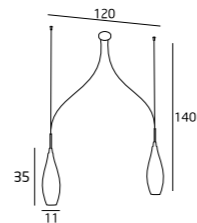

HAVANA

171 12 88 01
2x40W E14 230V