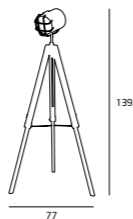

WYKOŃCZENIE / DETAIL FINISHING
BIAŁY LUB CZARNY / WHITE OR GOLD

CLASS

FINN

FOTO

F0032
1 x 40W E27 230V

MATERIAŁ / MATERIAL
METAL, DREWNO / METAL, WOOD

WYKOŃCZENIE / DETAIL FINISHING
CHROM / CHROME

F0031
1 x 40W E27 230V