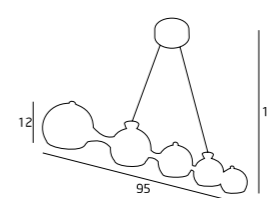

CODE

VIGO

P0201
1 x 60W E27 230V

MATERIAŁ / MATERIAL
METAL / METAL

WYKOŃCZENIE / DETAIL FINISHING
CHROM / CHROME

PURE

P0070
6x6W LED 230V 3000K

P0069
6x6W LED 230V 3000K