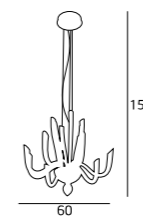

MATERIAŁ / MATERIAL
SZKŁO / GLASS

WYKOŃCZENIE / DETAIL FINISHING
CHROM / CHROME

BACH

KRABI