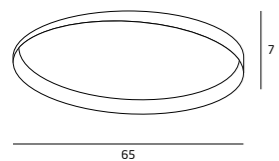

TITANIC

C0103

1 x 14W LED 230V 974 lm 3000K

C0104

1 x 46W LED 230V 3197lm 3000K

MATERIAŁ / MATERIAL

METAL, AKRYL / METAL, ACRYLIC

WYKOŃCZENIE