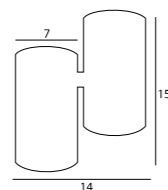

C0079 WH / C0080 BK / C0081 CR
1x50W GU10 230V

MATERIAŁ / MATERIAL
METAL

WYKOŃCZENIE / DETAIL FINISHING
BIAŁY LUB CZARNY LUB CHROM
/ WHITE OR BLACK OR CHROME

PET SQUARE

PET ROUND

C0035 BK / C0036 WH
1x50W GU10 230V