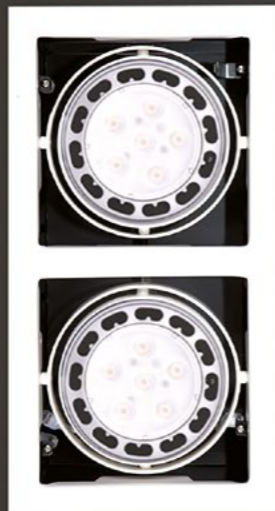

MATRIX

MATERIAŁ / MATERIAL
METAL / METAL

WYKOŃCZENIE / DETAIL FINISHING
BIAŁE / WHITE

RUCHOMA GŁOWICA, OPRAWA NIE ZAWIERA ŻARÓWKI
MOBILE HEAD, LAMP DOES NOT CONTAIN LIGHT BULBS

MATERIAŁ / MATERIAL
METAL, SZKŁO / METAL, GLASS

WYKOŃCZENIE / DETAIL FINISHING
CZARNY / BLACK

RUCHOMA GŁOWICA, OPRAWA NIE ZAWIERA ŻARÓWKI
MOBILE HEAD, LAMP DOES NOT CONTAIN LIGHT BULBS

MATRIX