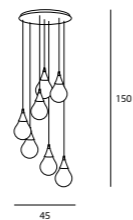

PUNTO

P0049
3x60W E14 230V

P0048
1x60W E27 230V

MATERIAŁ / MATERIAL
METAL, SZKŁO / METAL, GLASS

WYKOŃCZENIE / DETAIL FINISHING
BIAŁY / WHITE

P0142
7 x 60W E14 230V

MATERIAŁ / MATERIAL
METAL, SZKŁO / METAL, GLASS