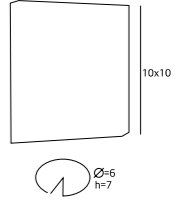

9916 WH

1x35W GU5.3 12V