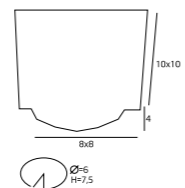

H0025
1x40W G9 230V