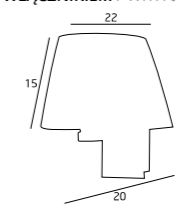

W0055
1x40W E14 230V
(Z WŁĄCZNIKIEM / WITH SWITCH)