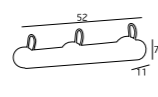

ZE ŚCIEMNIACZEM / WITH DIMMER

SG-623WRE
1x33W G9 230V

GLACIER

6287/1 1x50W GU10 230V **6287/2** 2x50W GU10 230V **6287/3** 3x50W GU10 230V **6287/4** 4x50W GU10 230V **6287/4S** 4x50W GU10 230V

MATERIAŁ / MATERIAL
METAL