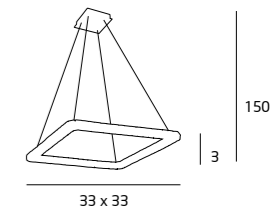

2872
18 x 1W LED 230V
1300 lm 3000K