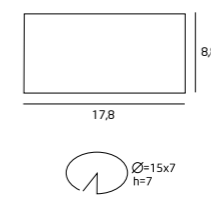

DK-02 WH
2x35W GU5.3 12V