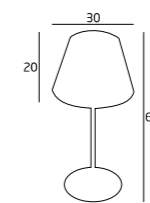

SQ634DFE
1x60W E27 230V
(Z ŁĄCZNIKIEM / WITH DIMMER)