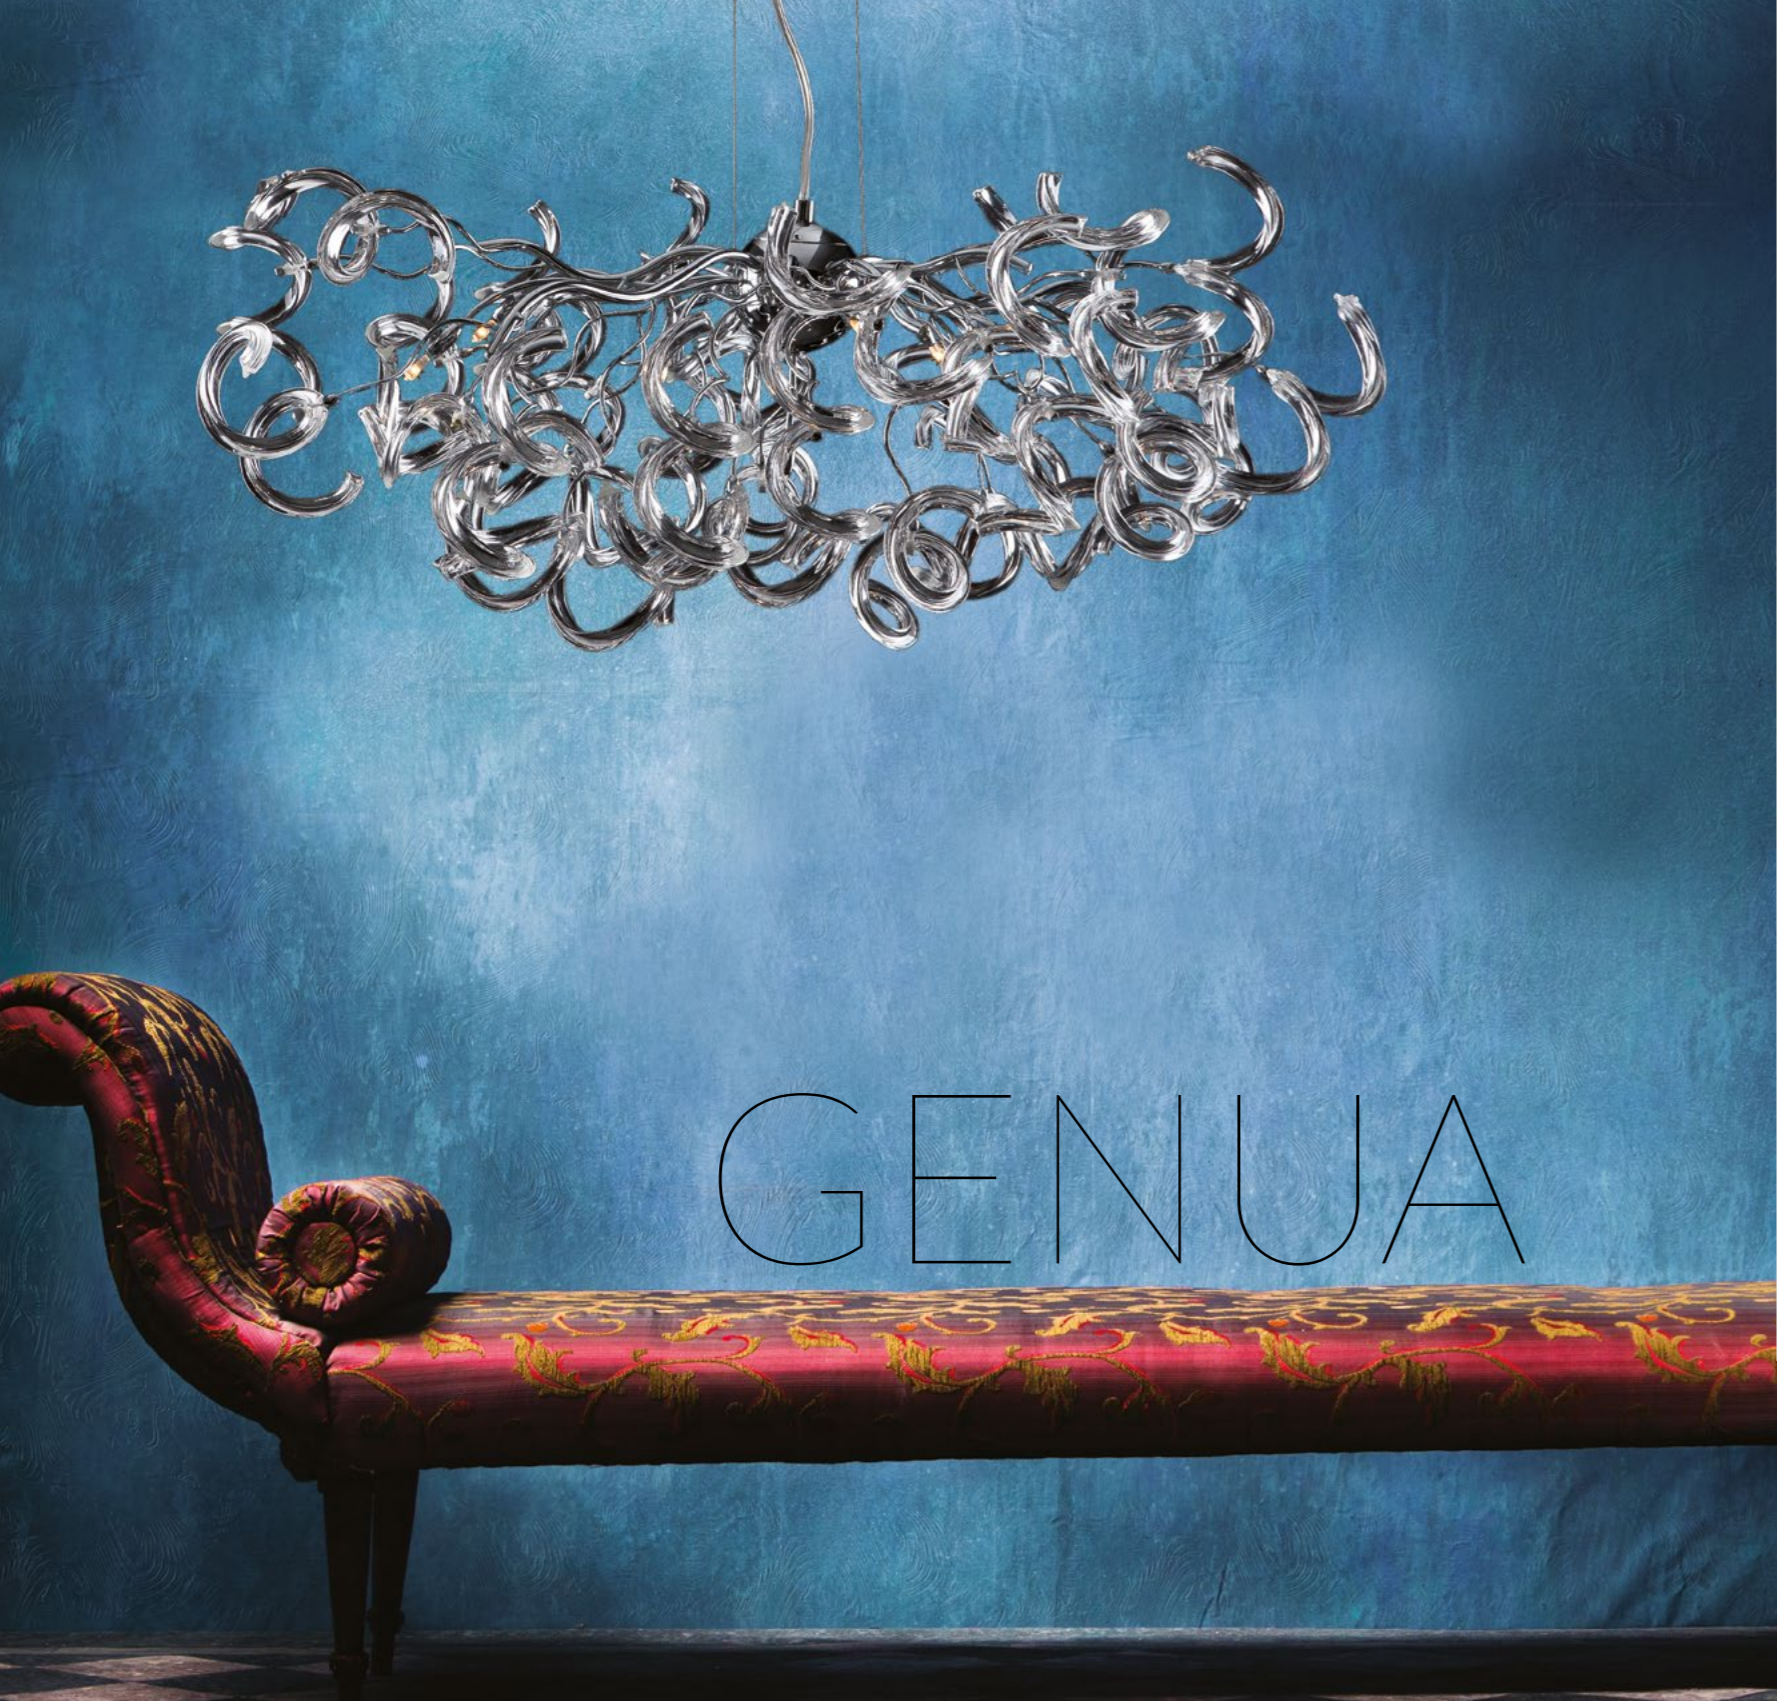

MOONLIGHT WHITE

P0237-06L
6x40W G9 230V

P0237-05M
5x40W G9 230V

W0237-01VAA
1x40W G9 230V

C0237-05M
5x40W G9 230V

C0237-06L
6x40W G9 230V

MATERIAŁ / MATERIAL
SZKŁO / GLASS

WYKOŃCZENIE / DETAIL FINISHING
CHROM / CHROME