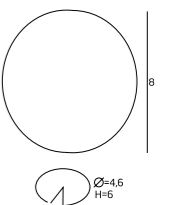

9923 SWH

1x35W GU4 12V