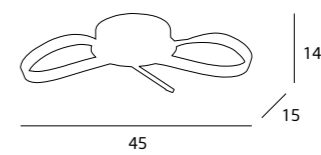

C0099
1 x 14W LED
230V, 1120 lm 3000K