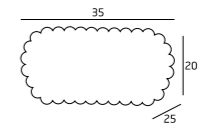

8009W
1x150W R7S 230V

MATERIAŁ / MATERIAL
AKRYL, SZKŁO / ACRYLIC, GLASS

WYKOŃCZENIE / DETAIL FINISHING
CHROM / CHROME