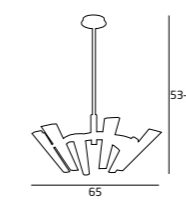

147 06 12 01
6x40W G9 230V