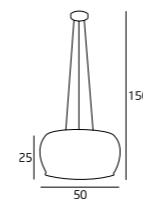

MOONLIGHT WHITE

P0237-06L
6x40W G9 230V