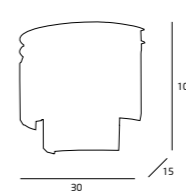

W0152
1 x 40W E14 230V