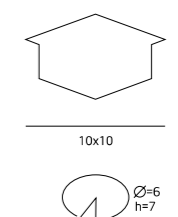

ELEKTRA

C0073
1x40W G9 230V

MATERIAŁ / MATERIAL
ALUMINIUM, SZKŁO
/ ALUMINIUM, GLASS

WYKOŃCZENIE / DETAIL FINISHING
CHROM / CHROME

C0074
1x40W G9 230V

H0056
1x40W G9 230V

HADAR

PROJECT