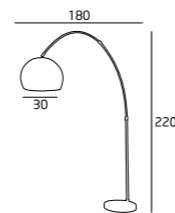

DOMINO

P0125
15x28W G9 + 2x50W GU10 230V

MATERIAŁ / MATERIAL
METAL, SZKŁO / METAL, GLASS

WYKOŃCZENIE / DETAIL FINISHING
BIAŁY / WHITE

PILOT W ZESTAWIE / WITH REMOTE CONTROLLER

FANCY

PAZIFIK

3825F
3x60W E27 230V