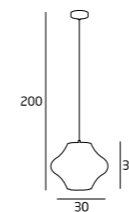

SCALA

KIKA / MOSHINO / MIA

P10908-36B

P10907-36B

P10905-90B

P10908-36B
1x60W E27 230V

P10907-36B
1x60W E27 230V

P10905-90B
3x60W E27 230V