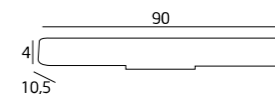

2650/1
1x28W T5 230V

MATERIAŁ / MATERIAL
METAL, SZKŁO / METAL, GLASS

WYKOŃCZENIE / DETAIL FINISHING
CHROM / CHROME

WIND

OLIMPIC

SPARTA

P0051
2x21W T5 230V

W0003
1x21W T5 230V