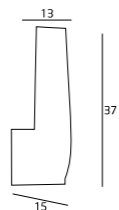

NEVADA

5040W
1W LED 230V 3000K