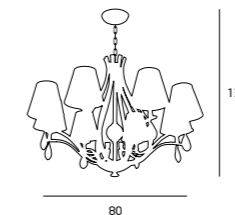

LONDON

P0096
8x40W E14 230V

MATERIAŁ / MATERIAL
METAL, SZKŁO / METAL, GLASS

WYKOŃCZENIE / DETAIL FINISHING
CHROM / CHROME

LOARA

P0111
8x40W E14 230V

MATERIAŁ / MATERIAL
METAL, TKANINA, SZKŁO / METAL, FABRIC, GLASS