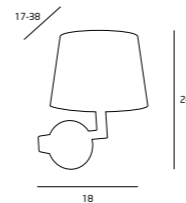

SWING

W0119
1x40W E14 230V