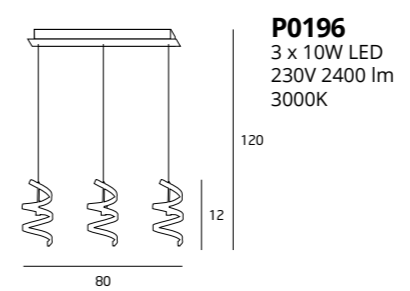

MATERIAŁ / MATERIAL
METAL, AKRYL / METAL, ACRYLIC

WYKOŃCZENIE / DETAIL FINISHING
CHROM / CHROME