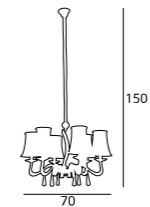

MATERIAŁ / MATERIAL
METAL, TKANINA / METAL, FABRIC

WYKOŃCZENIE / DETAIL FINISHING
CHROM / CHROME
SREBRNY ABAŻUR / SILVER SHADE

LONDON