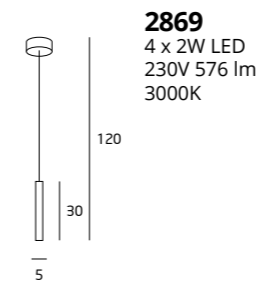

MATERIAŁ / MATERIAL
METAL, SZKŁO / METAL, GLASS

WYKOŃCZENIE / DETAIL FINISHING
CHROM / CHROME