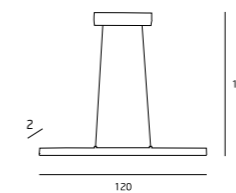

MATERIAŁ / MATERIAL
AKRYL / ACRYLIC

WYKOŃCZENIE / DETAIL FINISHING
BIAŁY / WHITE

MATERIAŁ / MATERIAL
ALUMINIUM

WYKOŃCZENIE / DETAIL FINISHING
BIAŁY / WHITE

P0130
33W LED 230V
3360LM 3000K