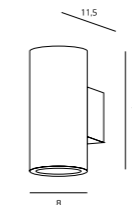

MATERIAŁ / MATERIAL
METAL / METAL

WYKOŃCZENIE / DETAIL FINISHING
BIAŁE / WHITE

W0136 WH / W0137 ALU
2 x 50W GU10 230V