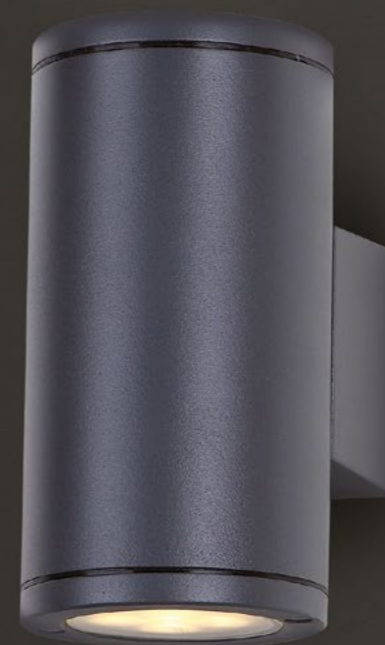

W0182
6 x 0,5W LED 230V
290LM 3000K

W0183
12 x 0,5W LED 230V
580LM 3000K

W0184
18 x 0,5W LED 230V
870LM 3000K

MATERIAŁ / MATERIAL
METAL, SZKŁO / METAL, GLASS

WYKOŃCZENIE / DETAIL FINISHING
CHROM / CHROME

SEVILLA