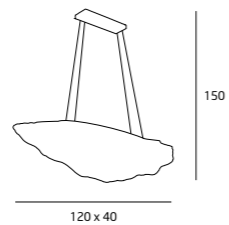

CLOUDY

P11981
4x60W E14 230V

MATERIAŁ / MATERIAL
WŁÓKNO AKRYLOWE / ACRYLIC FIBER

WYKOŃCZENIE / DETAIL FINISHING
METAL SZCZOTKOWANY / BRUSHED METAL
BIAŁY ABAŻUR / WHITE SHADE