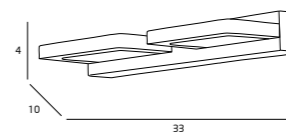

W0183
12 x 0,5W LED 230V
580LM 3000K