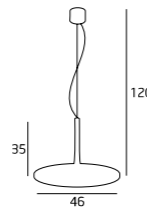

P0187
1 x max 23W E27 230V

MATERIAŁ / MATERIAL
METAL, DREWNO / METAL, WOOD

WYKOŃCZENIE / DETAIL FINISHING
BIAŁE / WHITE

FLORES

P0101
1x28W LED 230V 3000LM 1380LM

MATERIAŁ / MATERIAL
METAL, AKRYL / METAL, ACRYLIC