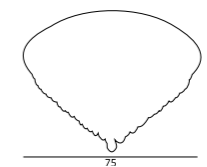

MATERIAŁ / MATERIAL
METAL, SZKŁO / METAL, GLASS

WYKOŃCZENIE / DETAIL FINISHING
CHROM / CHROME

CORLEONE

P0095
10x20W G4 230V

C0045
14x20W G4 230V

C0046
20x20W G4 230V

MATERIAŁ / MATERIAL
METAL, SZKŁO / METAL, GLASS