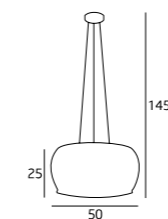

MOONLIGHT

P0076-06X
6x40W G9 230V