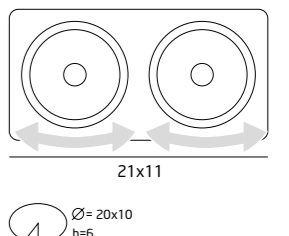

SHOWER
BIG
IP44

TECHNICAL SPOT

H0070
1 X 50W GU 5,3 12V

H0067
1 X 7,5W 230V 550 LM 3000K

H0069
1 X 50W GU 5,3 12V

H0066
2 X 7,5W 230V 1100 LM 3000K

H0036

1x50W GU5.3 12V