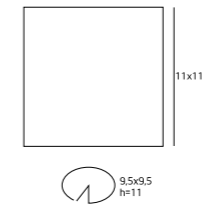

MATERIAŁ / MATERIAL
METAL

WYKOŃCZENIE / DETAIL FINISHING
BIAŁY / WHITE

MATERIAŁ / MATERIAL
METAL LUB ALUMINIUM
/ METAL OR ALUMINIUM

WYKOŃCZENIE / DETAIL FINISHING
CHROM LUB SATYNA
/ CHROME OR SATIN NICKEL

H0012 CR / H0015 SN
1x50W GU5,3 12V