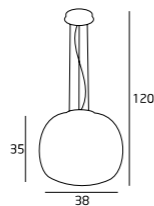

P0119
1x75W E27 230V