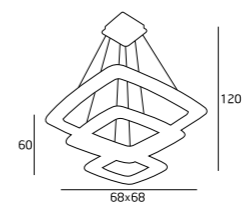

MATERIAŁ / MATERIAL
METAL, AKRYL / METAL, ACRYLIC

WYKOŃCZENIE / DETAIL FINISHING
BIAŁY / WHITE

ORI

OTIS