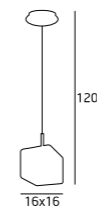

MD3014M
1x40W G9 230V