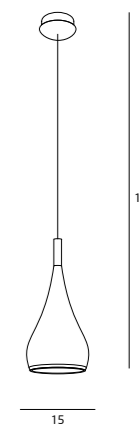

VIGO

P0201
1 x 60W E27 230V