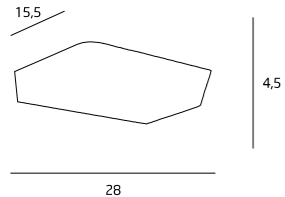

HOOK

W0064

1x8W LED 230V
300LM 3000K

MATERIAŁ / MATERIAL
ALUMINIUM

WYKOŃCZENIE
/ DETAIL FINISHING
BIAŁY / WHITE