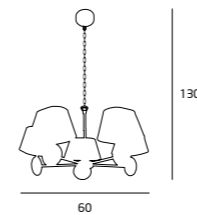

P0127
5x40W E14 230V