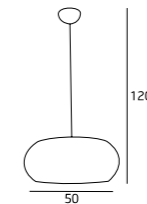

3826PB BK
3x60W E27 230V