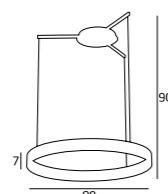

P0015
30W LED 230V
3000K 1800LM