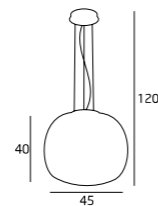

P0118
1x100W E27 230V

MATERIAŁ / MATERIAL
METAL, SZKŁO / METAL, GLASS
WYKOŃCZENIE / DETAIL FINISHING
CHROM / CHROME