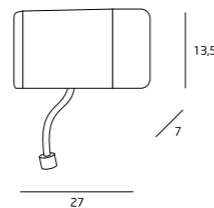

NEW BRIDGE

W0185
1 x 7,5W LED + 1W LED 230V 450LM 3000K