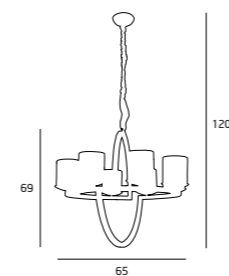

RICHMOND

P0166
8 x 40W E14 230V