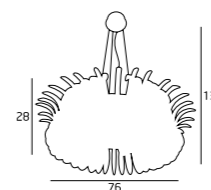

3949/8C
8x20W G4 230V

3941/3W
3x20W G4 230V

MATERIAŁ / MATERIAL
METAL, SZKŁO / METAL, GLASS

WYKOŃCZENIE / DETAIL FINISHING
CHROM / CHROME

SIMONE

P0091
8x20W G4 230V

P0092
14x20W G4 230V

W0062
3x20W G4 230V