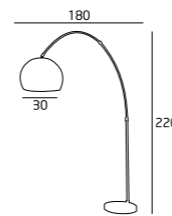

3826PA
1x60W E27 230V

3826PB
3x60W E27 230V

MATERIAŁ / MATERIAL
METAL, KAMIEŃ / METAL, STONE

WYKOŃCZENIE / DETAIL FINISHING
ALUMINIUM

PODSTAWA / BASE
KAMIEŃ / STONE

PAZIFIK

3825F BK
3x60W E27 230V

3826PA BK
1x60W E27 230V