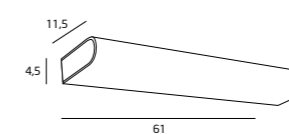

W0141
1 x 12W LED 230V
880 lm 3000K