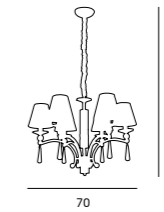

P0105
6x40W E14 230V