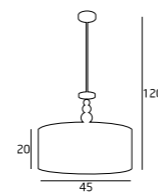

ELEGANCE

P0060
3x40W E27 230V