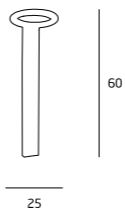

OVALE

IP54

F0027
7x1W LED 230V 630LM 3000K