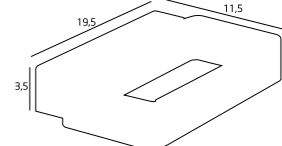

AERO

W0085

6x1W LED 230V
3000K 511LM

MATERIAŁ / MATERIAL
METAL

WYKOŃCZENIE
/ DETAIL FINISHING
BIAŁY MAT / WHITE MATT