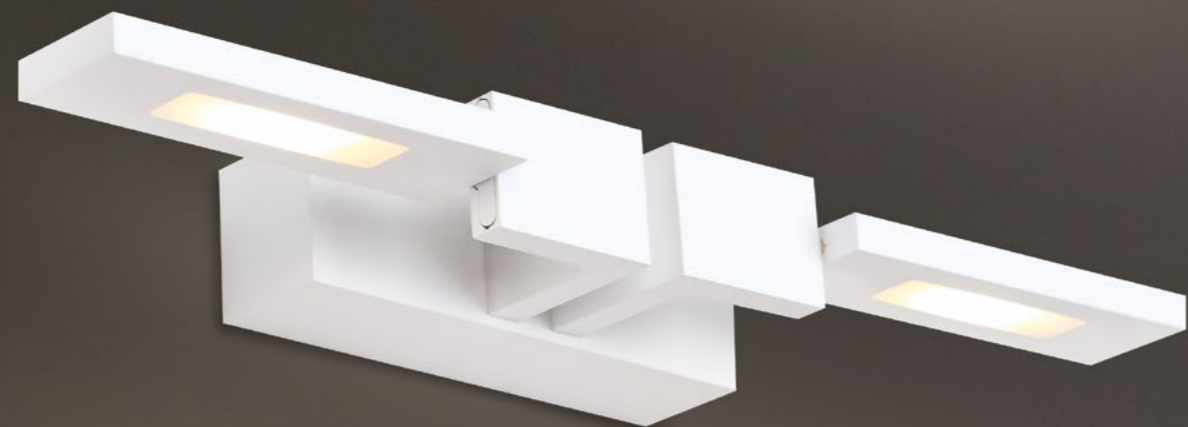

W0122

1x3W LED 230V
250LM 3000K

W0123

1x3W LED 230V
250LM 3000K

MATERIAŁ / MATERIAL
ALUMINIUM

WYKOŃCZENIE / DETAIL FINISHING
BIAŁY / WHITE