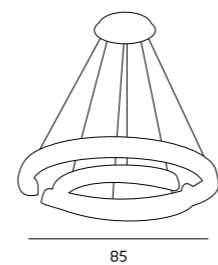

P0134
35W+52W LED 230V
6000LM 3000K
PILOT W ZESTAWIE
/ WITH REMOTE CONTROLLER