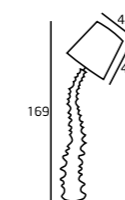

ARCHER

1298 GOLD/SILVER
1x60W E27 230V

MATERIAŁ / MATERIAL
METAL, TKANINA / METAL, FABRIC

WYKOŃCZENIE / DETAIL FINISHING
ZŁOTY LUB SREBRNY / GOLD OR SILVER

CX1296 WHITE/BLACK
1x60W E27 230V

MATERIAŁ / MATERIAL
GIPS, TKANINA / GYPSUM, FABRIC