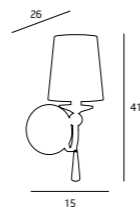

Charlotte

CHARLOTTE

P0109
6x40W E14 230V

P0110
8x40W E14 230V

MATERIAŁ / MATERIAL
METAL, TKANINA, SZKŁO
/ METAL, FABRIC, GLASS

WYKOŃCZENIE / DETAIL FINISHING
CHROM / CHROME
BIAŁY ABAŻUR / WHITE SHADE

W0067
1x40W E14 230V