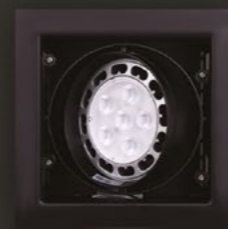

MATRIX

MATERIAŁ / MATERIAL
METAL / METAL

WYKOŃCZENIE / DETAIL FINISHING
BIAŁE / WHITE

RUCHOMA GŁOWICA, OPRAWA NIE ZAWIERA ŻARÓWKI
MOBILE HEAD, LAMP DOES NOT CONTAIN LIGHT BULBS

MATERIAŁ / MATERIAL
METAL, SZKŁO / METAL, GLASS

WYKOŃCZENIE / DETAIL FINISHING
CZARNY / BLACK

RUCHOMA GŁOWICA, OPRAWA NIE ZAWIERA ŻARÓWKI
MOBILE HEAD, LAMP DOES NOT CONTAIN LIGHT BULBS

MATRIX