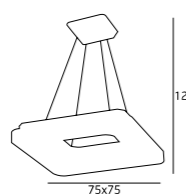

WYKOŃCZENIE / DETAIL FINISHING
ZŁOTY / GOLD

TAMIZA

LUVR

BRAGA
BRAGA XL

2768/4-1428
4x24W 2G11 230V

P0010
4x40W 2G11 230V

1606/4-1428
4x24W 2G11 230V

C0012
4x40W 2G11 230V