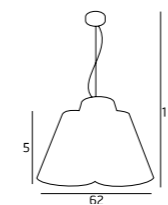

MODENA

P0062
3x60W E27 230V