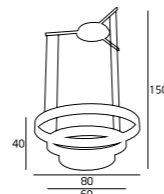

P0057
30W+22W+17,3 LED 230V
3000K 4200LM