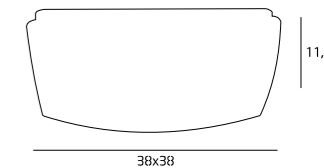

C0111

1 x 24W LED 230V
1200 lm 3000K