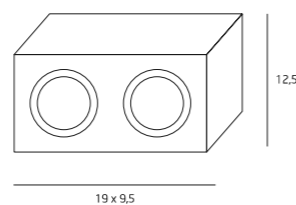

WYKOŃCZENIE / DETAIL FINISHING
CZARNY LUB BIAŁY LUB ALUMINIUM
/ BLACK OR WHITE OR ALUMINIUM

BASIC SQUARE

BASIC ROUND

BASIC SQUARE II

C0088 WH / C0089 BK / C0090 ALU
2 x 50W GU10 230V

MATERIAŁ / MATERIAL
METAL / METAL