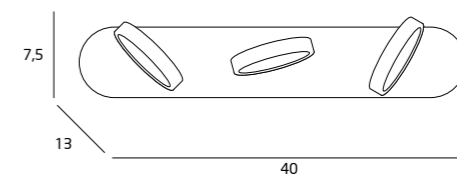

W0181
90 x 0.1W LED 230V
840LM 3000K