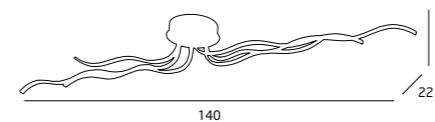

C0098
1 x 40W LED 230V 3200 lm 3000K