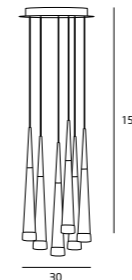

OSLO

MATERIAŁ / MATERIAL
METAL, AKRYL / METAL, ACRYLIC

WYKOŃCZENIE / DETAIL FINISHING
CZARNY POŁYSK / GLOSSY BLACK