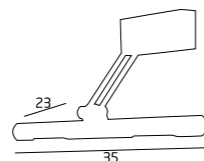

W0099 CR/ W0100 ME
1x13W T5 230V

MATERIAŁ / MATERIAL
METAL

WYKOŃCZENIE / DETAIL FINISHING
CHROM LUB METAL SZCZOTKOWANY
/ CHROME OR BRUSHED METAL

PARIS

ROLETTO

ROMA

3136/2 CR / 3136/2 ST
2x25W G9 230V

MATERIAŁ / MATERIAL
METAL