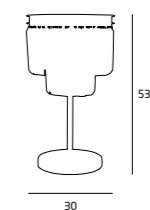

SAN FRANCISCO

P0167
4 x 40W E14 230V

P0168
6 x 40W E14 230V

P0169
13 x 40W E14 230V

W0152
1 x 40W E14 230V

T0023
1 x 40W E14 230V

MATERIAŁ / MATERIAL
MOSIĄDZ, SZKŁO / BRASS, GLASS

WYKOŃCZENIE / DETAIL FINISHING
CZARNE / BLACK