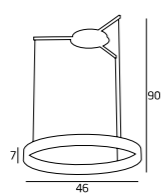

MATERIAŁ / MATERIAL
METAL, AKRYL / METAL, ACRYLIC

WYKOŃCZENIE / DETAIL FINISHING
CHROM / CHROME

P0052
17,3W LED 230V
3000K 1020LM