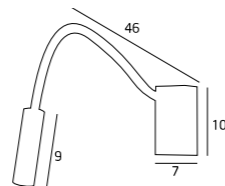

W0046 BK / W0047 WH
1x3W LED 230V 3000K 190LM

MATERIAŁ / MATERIAL
METAL

WYKOŃCZENIE / DETAIL FINISHING
CZARNY LUB BIAŁY / BLACK OR WHITE

Z WŁĄCZNIKIEM / WITH SWITCH