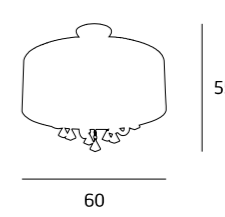

C0061
5x40W E14 230V