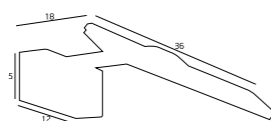

W0113
12x1W LED 230V
3000K 992LM

BLANCO