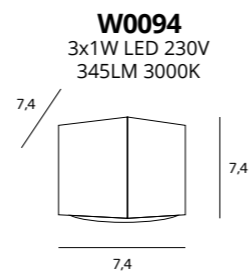

MATERIAŁ / MATERIAL
ALUMINIUM

WYKOŃCZENIE / DETAIL FINISHING
CHROM / CHROME

LED
DOWN

MATERIAŁ / MATERIAL
ALUMINIUM

WYKOŃCZENIE / DETAIL FINISHING
ALUMINIUM