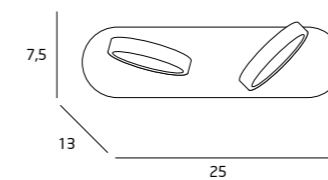

W0180
60 x 0.1W LED 230V
560LM 3000K