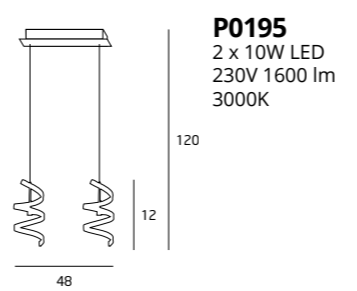

MATERIAŁ / MATERIAL
METAL, AKRYL / METAL, ACRYLIC

WYKOŃCZENIE / DETAIL FINISHING
CHROM / CHROME