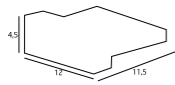

W0091
1x3W LED 230V
3000K 74LM