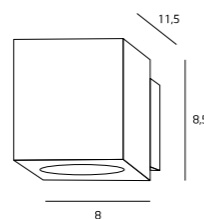

W0082 BK / W0083 ALU / W0138 WH
1 x 50W GU10 230V

MATERIAŁ / MATERIAL
METAL / METAL

WYKOŃCZENIE / DETAIL FINISHING
BIAŁE, CZARNE LUB ALUMINIUM
/ WHITE, BLACK OR ALUMINIUM