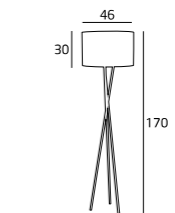

VENEZIA

MATERIAŁ / MATERIAL
METAL, SZKŁO, TKANINA
/ METAL, GLASS, FABRIC

WYKOŃCZENIE / DETAIL FINISHING
CHROM, CZARNY, ŻŁOTY
/ CHROME, BLACK, GOLD