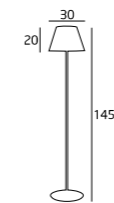

SQ634FFE
1x60W E27 230V
(Z ŁĄCZNIKIEM / WITH DIMMER)