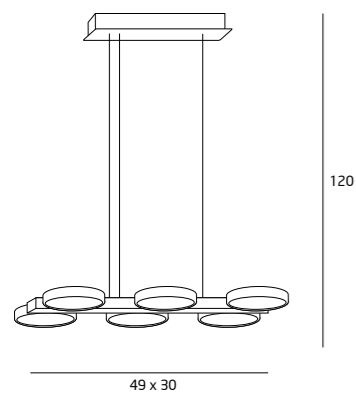

PORTO

P0200
270 x 0.1W LED 230V
2520 LM 3000K