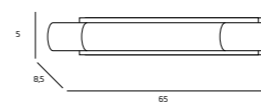

W0171
72 x 0,1W LED 230V
720 LM 3000K