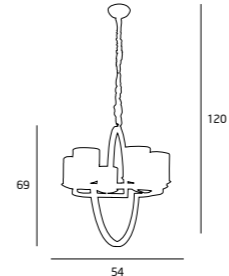

P0165
6 x 40W E14 230V