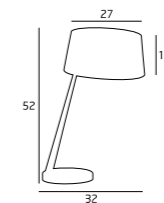

T0009
1x60W E27 230V