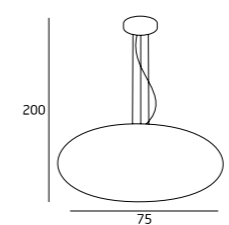

MATERIAŁ / MATERIAL
WŁÓKNO AKRYLOWE / ACRYLIC FIBER

WYKOŃCZENIE / DETAIL FINISHING
SATYNA / SATIN NICKEL
BIAŁY ABAŻUR / WHITE SHADE

SCALA