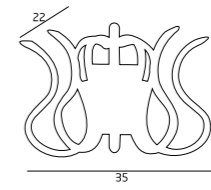

SIMONE

MATERIAŁ / MATERIAL
METAL, SZKŁO / METAL, GLASS

WYKOŃCZENIE / DETAIL FINISHING
CHROM / CHROME