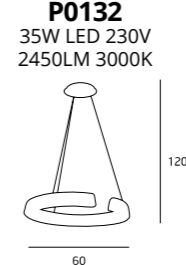

AURA

MATERIAŁ / MATERIAL
AKRYL / ACRYLIC

WYKOŃCZENIE / DETAIL FINISHING
BIAŁY / WHITE