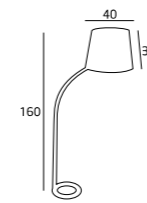

F0018
1x60W E27 230V