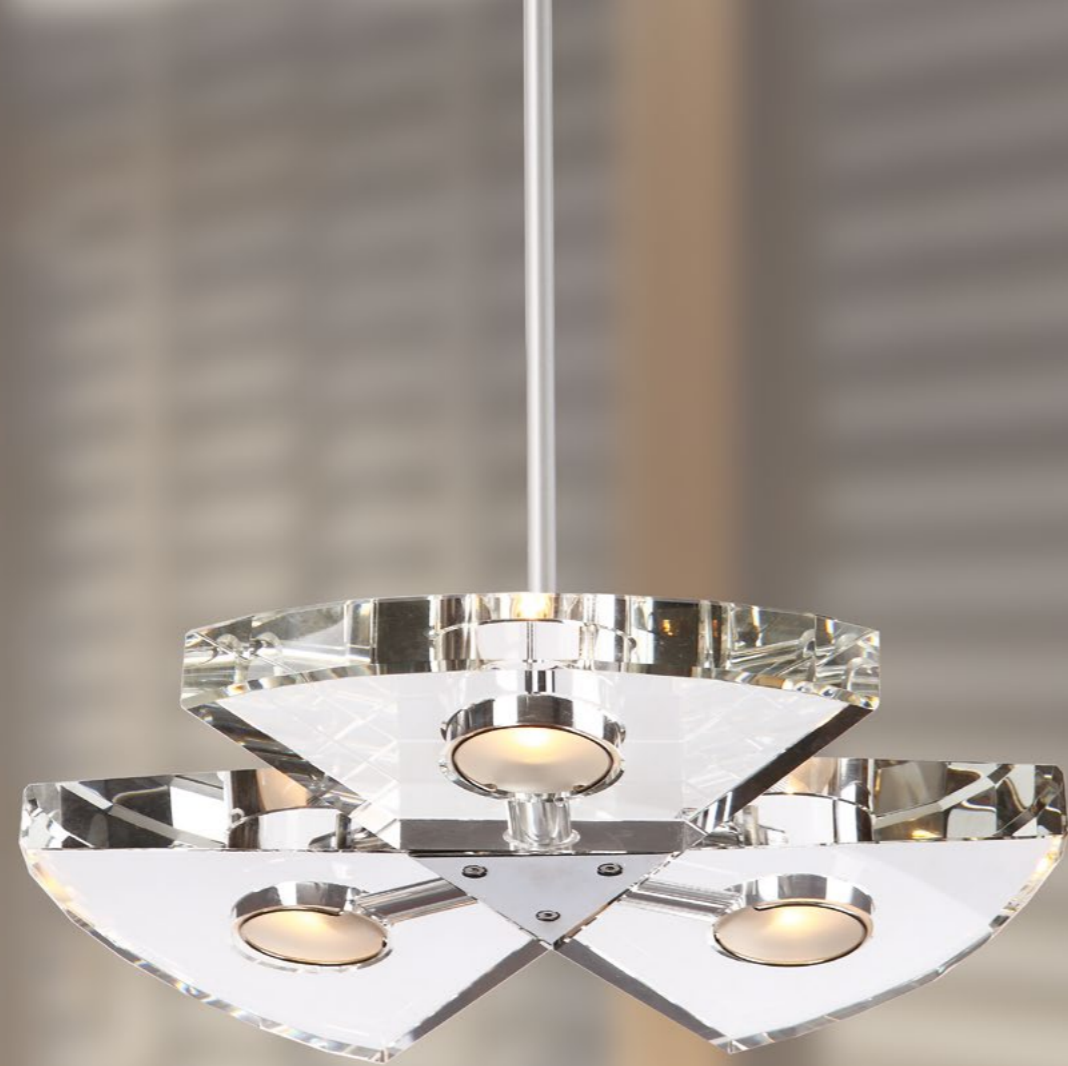

VENUS

120 13 12 01
3x40W G9 230V

120 71 12
1x40W G9 230V

MATERIAŁ / MATERIAL
METAL, SZKŁO / METAL, GLASS

WYKOŃCZENIE / DETAIL FINISHING
CHROM / CHROME

KRISTAL

3960/12P
12x20W G4 230V

3960/12C
12x20W G4 230V