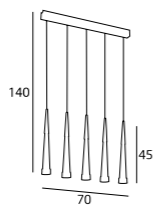

MATERIAŁ / MATERIAL
METAL, AKRYL / METAL, ACRYLIC

WYKOŃCZENIE / DETAIL FINISHING
CZARNY POŁYSK / GLOSSY BLACK

OSLO