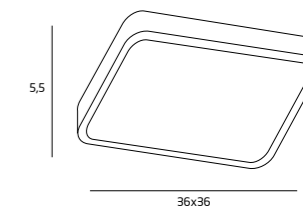

MILAN

IP44

C0112

432 X 0,1W LED 230V
2800LM 3000K