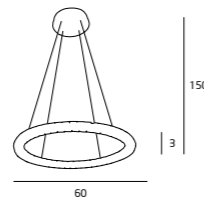

2871
24 x 1W LED 230V
1730 lm 3000K