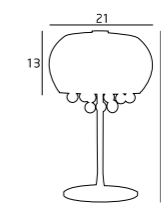

T0076-03D
3x40W G9 230V