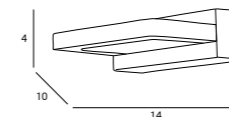

W0182
6 x 0,5W LED 230V
290LM 3000K