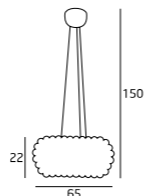

P8009-700
1x200W R7S 230V

C8009-400
1x100W R7S 230V