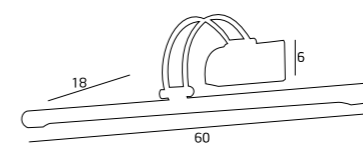

W0099 CR/ W0100 ME
1x13W T5 230V