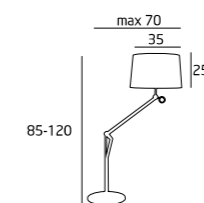

MATERIAŁ / MATERIAL
ALUMINIUM

WYKOŃCZENIE / DETAIL FINISHING
CZARNY, CHROM / BLACK, CHROME
BRĄZOWY ABAŻUR / BROWN SHADE

T0015
1x60W E27 230V