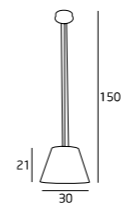

SQ634PF
1x100W E27 230V