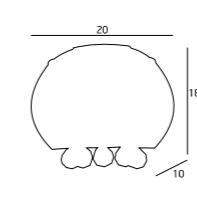

W0237-01VAA
1x40W G9 230V