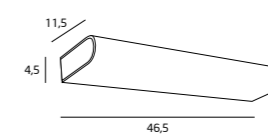

W0142
1 x 11W LED 230V
807 lm 3000K