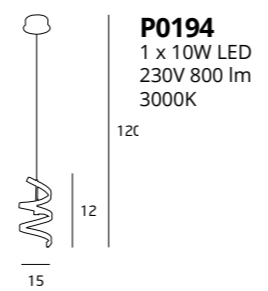

MATERIAŁ / MATERIAL
METAL, AKRYL / METAL, ACRYLIC

WYKOŃCZENIE / DETAIL FINISHING
CHROM / CHROME