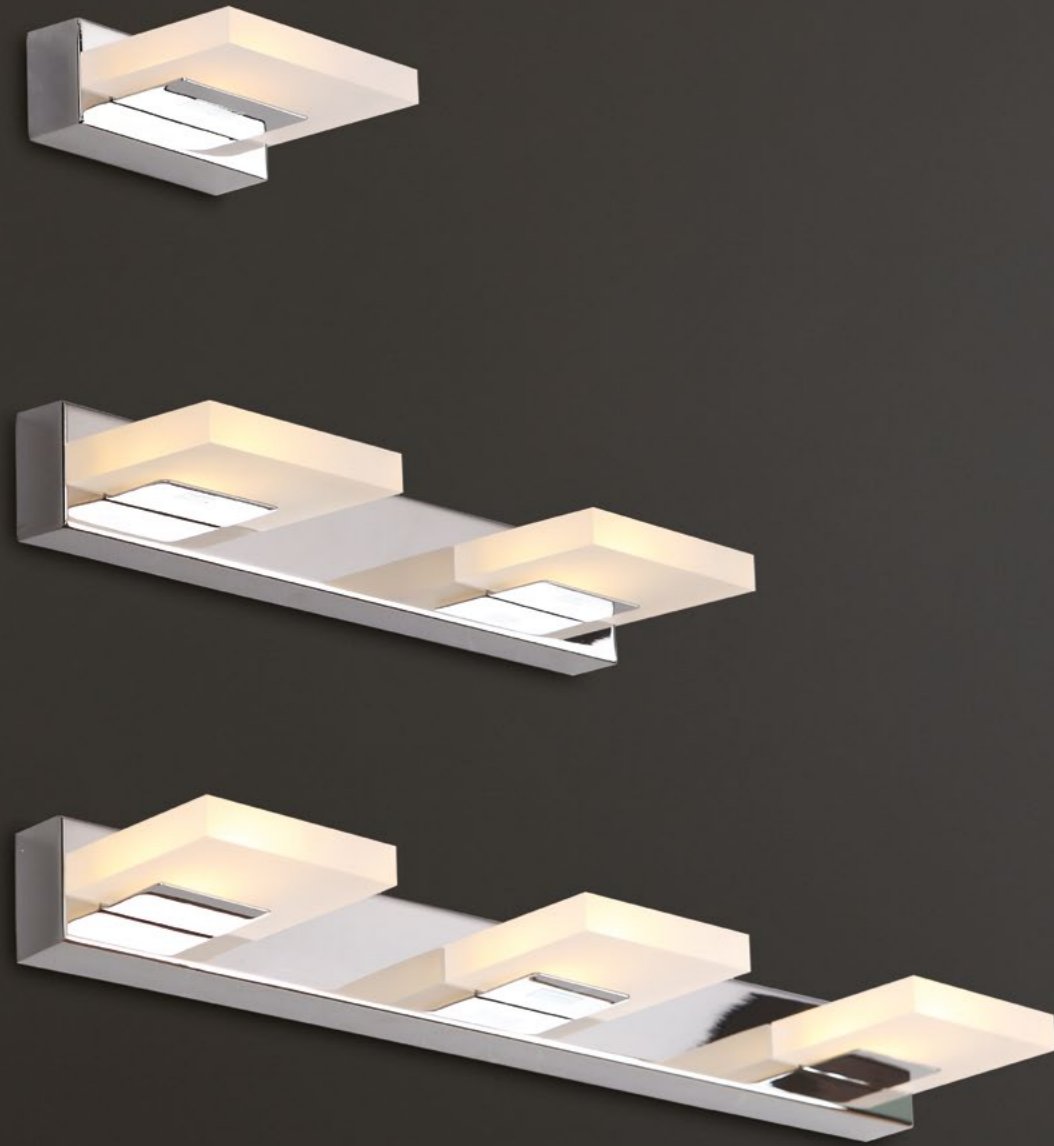

MATERIAŁ / MATERIAL
SZKŁO / GLASS

MATERIAŁ / MATERIAL
METAL, SZKŁO / METAL, GLASS

WYKOŃCZENIE / DETAIL FINISHING
SZKŁO / GLASS

W0048
1x60W E27 230V

SALONE

W0091
1x3W LED 230V
3000K 74LM

W0092
2x3W LED 230V
3000K 145LM