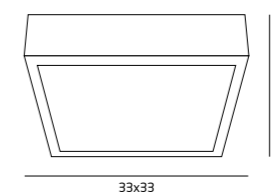

C0092
2 x 60W E27 230V

MATERIAŁ / MATERIAL
METAL, SZKŁO / METAL, GLASS
WYKOŃCZENIE / DETAIL FINISHING
CHROM / CHROME