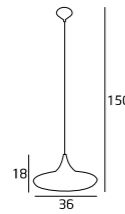

MATERIAŁ / MATERIAL
METAL

WYKOŃCZENIE / DETAIL FINISHING
CZARNY I ŻŁOTY / BLACK AND GOLD

MATERIAŁ / MATERIAL
METAL, AKRYL / METAL, ACRYLIC

WYKOŃCZENIE / DETAIL FINISHING
BIAŁY / WHITE

ORI

OTIS