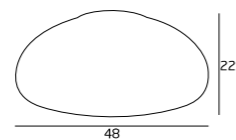

MUSICO

C0008
3x24W E27 230V