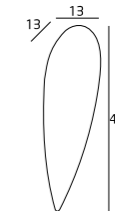

MATERIAŁ / MATERIAL
SZKŁO / GLASS

MATERIAŁ / MATERIAL
METAL, SZKŁO / METAL, GLASS

WYKOŃCZENIE / DETAIL FINISHING
SZKŁO / GLASS

W0048
1x60W E27 230V