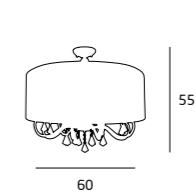

WYKOŃCZENIE / DETAIL FINISHING
CHROM / CHROME
BIAŁY ABAŻUR / WHITE SHADE

PALACE

AMSTERDAM

P0103
5x40W E14 230V

C0059
8x40W E14 230V

C0060
5x40W E14 230V

MATERIAŁ / MATERIAL
METAL, TKANINA, SZKŁO / METAL, FABRIC, GLASS