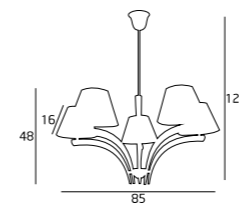

TUCAN

P0058
5x60W E27 230V