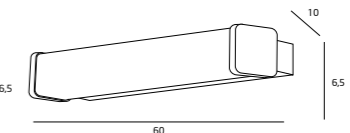

W0146

1 x 12W LED 230V
880 lm 3000K

MATERIAŁ / MATERIAL
METAL, SZKŁO / METAL, GLASS

WYKOŃCZENIE / DETAIL FINISHING
CHROM / CHROME

SIMPLE
IP44