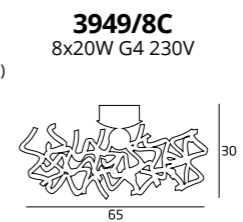

3949/6F
6x20W G4 230V
(ZE ŚCIEMNIACZEM / WITH DIMMER)

3949/8C
8x20W G4 230V