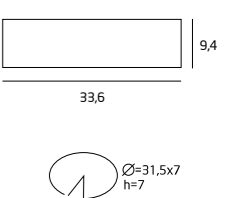

1x35W GU5.3 12V

DK-04

DK-04 WH
4x35W GU5.3 12V

DK-04 BK
4x35W GU5.3 12V

9957 WH

1x35W GU5.3 12V

MATERIAŁ / MATERIAL
SZKŁO / GLASS

MATERIAŁ / MATERIAL
SZKŁO / GLASS