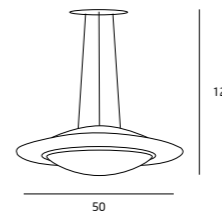

C0880
3 x 60W E27 230V

MATERIAŁ / MATERIAL
METAL, SZKŁO / METAL, GLASS

WYKOŃCZENIE / DETAIL FINISHING
BIAŁE, CHROM / WHITE, CHROME

SYMFONIA

P0141
3 x 60W E27 230V

C0890
3 x 60W E27 230V

MATERIAŁ / MATERIAL
METAL, SZKŁO / METAL, GLASS