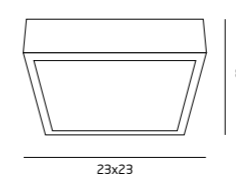

C0091
1 x 60W E27 230V