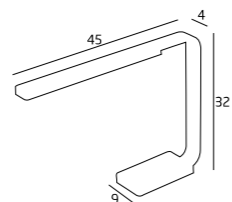

T0006 BK/ T0007 WH / T0008 RD
27x0,3W LED 230V 3000K 480LM