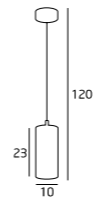

P0314-01A
1x40W G9 230V