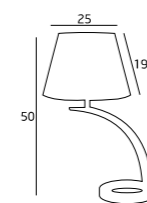

T0012
1x40W E27 230V