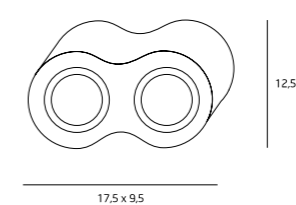

MATERIAŁ / MATERIAL
METAL / METAL

WYKOŃCZENIE / DETAIL FINISHING
BIAŁE, CZARNE LUB ALUMINIUM
/ WHITE, BLACK OR ALUMINIUM

MATERIAŁ / MATERIAL
METAL / METAL

WYKOŃCZENIE / DETAIL FINISHING
BIAŁE, CZARNE LUB ALUMINIUM
/ WHITE, BLACK OR ALUMINIUM

C0085 WH / C0086 BK / C0087 ALU
2 x 50W GU10 230V