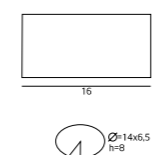

H0019
2x3W LED 230V (trafo incl.)
230LM 3000K