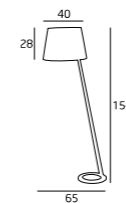

OLSEN

F0016
1x60W E27 230V