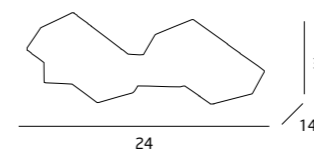

W0158

2 x 4W LED 230V, 720 lm 3000K