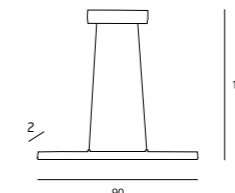

P0129
25W LED 230V
2520LM 3000K