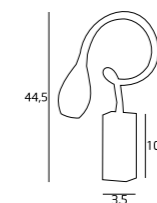

MATERIAŁ / MATERIAL
METAL

WYKOŃCZENIE / DETAIL FINISHING
CHROM / CHROME

Z WŁĄCZNIKIEM / WITH SWITCH

3885/1
1x3W LED 230V 3200K 180LM