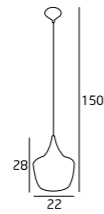

MATERIAŁ / MATERIAL
METAL

WYKOŃCZENIE / DETAIL FINISHING
CZARNY I ŻŁOTY / BLACK AND GOLD

MATERIAŁ / MATERIAL
METAL, AKRYL / METAL, ACRYLIC

WYKOŃCZENIE / DETAIL FINISHING
BIAŁY / WHITE

ORI

OTIS