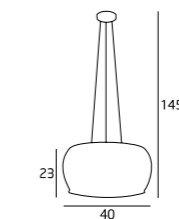

P0076-05L
5x40W G9 230V