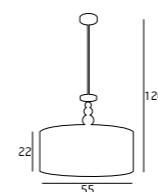

P0061
4x60W E27 230V