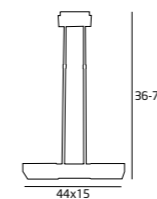

MARS

119 12 12 01
2x40W G9 230V

119 71 12
1x40W G9 230V