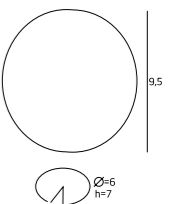

9923 WH

1x35W GU5.3 12V