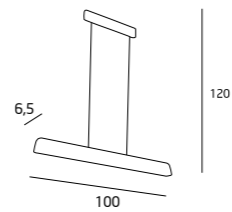

SUPREME

P0135
20W LED 230V 1400LM 3000K