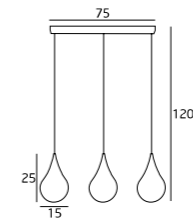

PUNTO

P0049
3x60W E14 230V