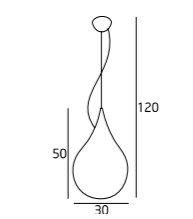

P0048
1x60W E27 230V