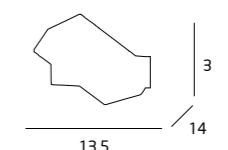

W0157

1 x 4W LED 230V, 360 lm 3000K

MATERIAŁ / MATERIAL
METAL / METAL

WYKOŃCZENIE / DETAIL FINISHING
BIAŁY / WHITE

RICO

RUBIC