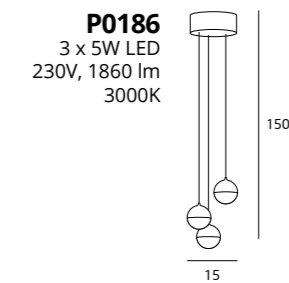

MATERIAŁ / MATERIAL
METAL, AKRYL / METAL, ACRYLIC

WYKOŃCZENIE / DETAIL FINISHING
BIAŁY / WHITE