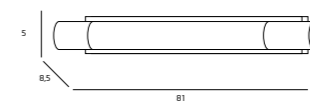

W0172
90 x 0,1W LED 230V
960 LM 3000K