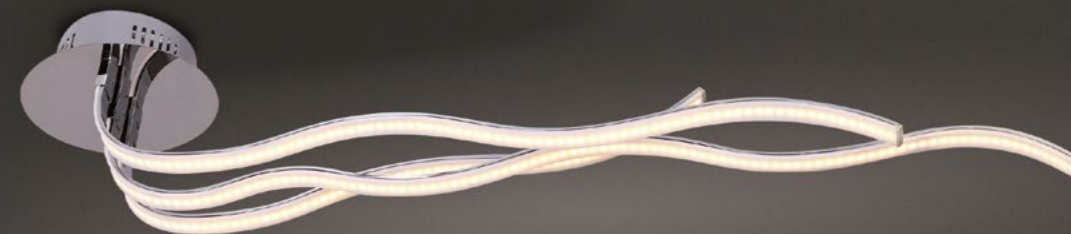

MATERIAŁ / MATERIAL
METAL, AKRYL / METAL, ACRYLIC

WYKOŃCZENIE / DETAIL FINISHING
CHROM / CHROME

MILKY WAY