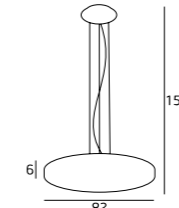

P0018
84W LED 230V 3000K 4500LM