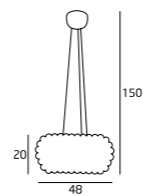

P8009-500
1x150W R7S 230V