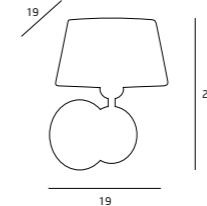

W0120
1x40W E14 230V

MATERIAŁ / MATERIAL
METAL, TKANINA / METAL, FABRIC

WYKOŃCZENIE / DETAIL FINISHING
CHROM / CHROME
CZARNY I ŻŁOTY ABAŻUR
/ BLACK AND GOLD SHADE

NAPOLEON

IP44

NAPOLEON

VENEZIA

CX4313
1x60W E27 230V