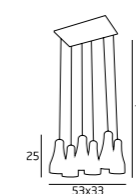

P1397-06S
6x18W E27 230V

MATERIAŁ / MATERIAL
SZKŁO LUSTRZANE / PLATE GLASS

WYKOŃCZENIE / DETAIL FINISHING
CHROM / CHROME

P1397-06S
6x18W E27 230V