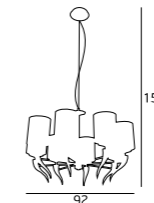

P0031
8x40W E14 230V