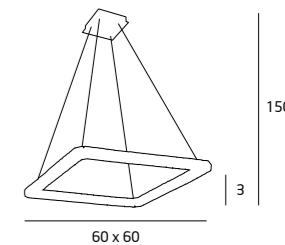

2873
32 x 1W LED 230V
2311 lm 3000K