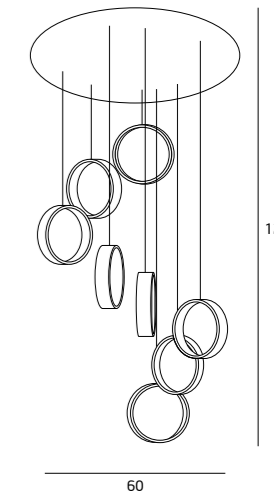

P0198
8 x 6,5W LED 230V
2800LM 3000K