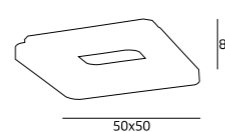

1606/4-1428
4x24W 2G11 230V