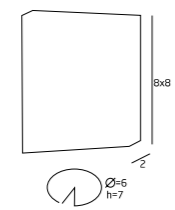

9957 WH

1x35W GU5.3 12V