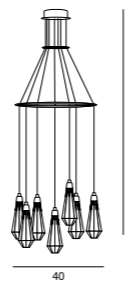

SOLAR

150

40