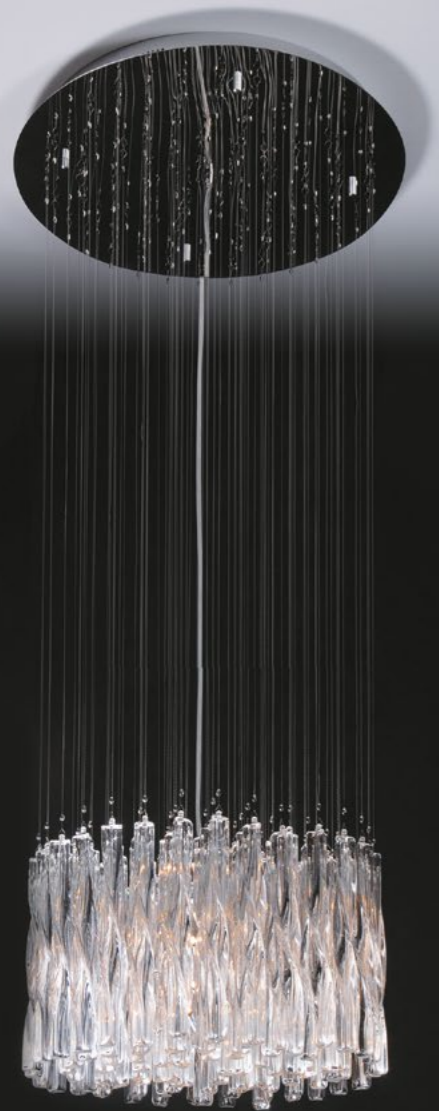

BILBAO

MATERIAŁ / MATERIAL
METAL, SZKŁO / METAL, GLASS

WYKOŃCZENIE / DETAIL FINISHING
CHROM / CHROME