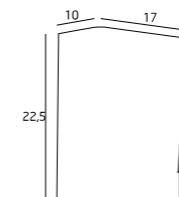

MATERIAŁ / MATERIAL
METAL, SZKŁO / METAL, GLASS
WYKOŃCZENIE / DETAIL FINISHING
BIAŁY / WHITE

Hall

MATERIAŁ / MATERIAL
SZKŁO / GLASS
WYKOŃCZENIE / DETAIL FINISHING
CHROM / CHROME

W0078
1x60W E27 230V