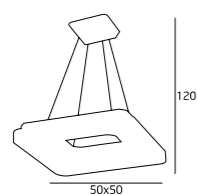

BRAGA
BRAGA XL

2768/4-1428
4x24W 2G11 230V