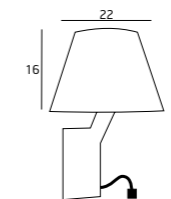

ORLANDO

KODY:

- **5103T/WH - BIAŁA CHROM** / WHITE CHROME
- **5103T/WHNM - BIAŁA SATYNA** / WHITE SATIN NICKEL
- **5103T/BL - CZARNA CHROM** / BLACK, CHROME
- **5103T/BLNM - CZARNA SATYNA** / BLACK SATIN NICKEL
- **5103WA/WH - BIAŁA CHROM** / WHITE CHROME
- **5103WA/WHNM - BIAŁA SATYNA** / WHITE SATIN NICKEL
- **5103WA/BL - CZARNA CHROM** / BLACK, CHROME
- **5103WA/BLNM - CZARNA SATYNA** / BLACK SATIN NICKEL

5103WA BL / WH
1x40W E27 + 1W LED 230V
(Z WŁĄCZNIKIEM / WITH SWITCH)