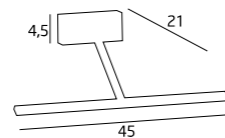

W0006 CR / W00103 ME / W0104 BR
66x0,07W LED 230V 3000K 390LM

MATERIAŁ / MATERIAL
METAL

WYKOŃCZENIE / DETAIL FINISHING
CHROM LUB METAL SZCZOTKOWANY
LUB MOSIĄDZ ANTYCZNY
/ CHROME OR BRUSHED METAL OR ANTIQUE BRASS