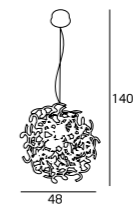

GENUA

MATERIAŁ / MATERIAL
METAL, SZKŁO / METAL, GLASS

WYKOŃCZENIE / DETAIL FINISHING
CHROM / CHROME