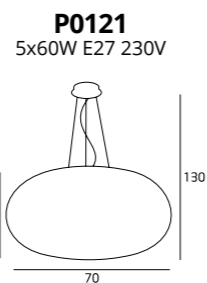

C0001
3x40W E14 230V

MATERIAŁ / MATERIAL
SZKŁO / GLASS

WYKOŃCZENIE / DETAIL FINISHING
BIAŁY / WHITE

C0002
3x40W E14 230V

P0007
2x60W E14 230V

DADA

OPAL

MATERIAŁ / MATERIAL
METAL, SZKŁO / METAL, GLASS