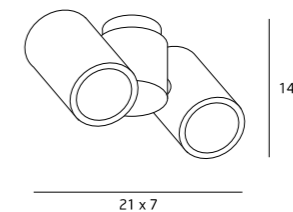

MATERIAŁ / MATERIAL
ALUMINIUM

WYKOŃCZENIE / DETAIL FINISHING
CZARNY LUB BIAŁY / BLACK OR WHITE

C0113 WH / C0114 BK
2 x 50W GU10 230V