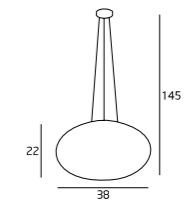

C0001
3x40W E14 230V

MATERIAŁ / MATERIAL
SZKŁO / GLASS

WYKOŃCZENIE / DETAIL FINISHING
BIAŁY / WHITE

C0002
3x40W E14 230V

P0007
2x60W E14 230V

DADA

OPAL

MATERIAŁ / MATERIAL
METAL, SZKŁO / METAL, GLASS