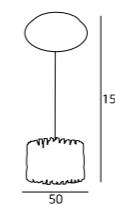

3817/10P
10x20W G4 230V