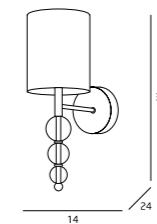

W0600
1 x 40W E14 230V