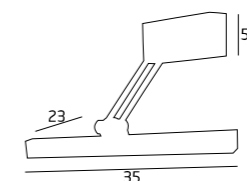

MATERIAŁ / MATERIAL
METAL

WYKOŃCZENIE / DETAIL FINISHING
CHROM LUB STAL SZCZOTKOWANA
/ CHROME OR BRUSHED STEEL

MATERIAŁ / MATERIAL
METAL

WYKOŃCZENIE / DETAIL FINISHING
CHROM LUB METAL SZCZOTKOWANY LUB MOSIĄDZ ANTYCZNY
/ CHROME OR BRUSHED METAL OR ANTIQUE BRASS

W0096 CR / W0097 ME / W0098 BR
2x25W G9 230V