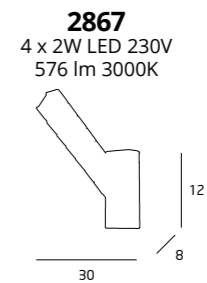

MATERIAŁ / MATERIAL
METAL, SZKŁO / METAL, GLASS

WYKOŃCZENIE / DETAIL FINISHING
CHROM / CHROME