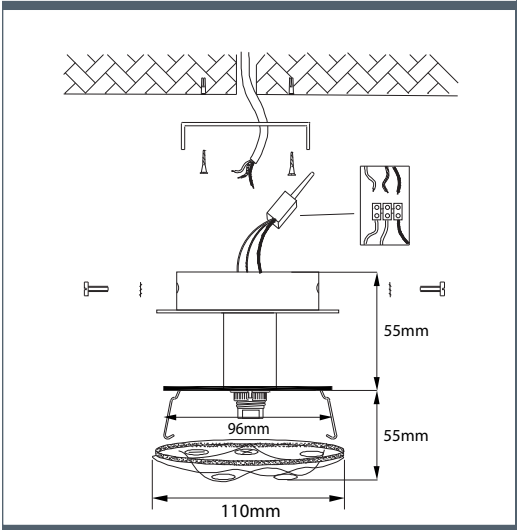

Einbau | Recessed		Aufbau | Surface mounted	
0215.R.3.SsT	0215.11E.3	0215.11E.5	0215.11A.3	0215.11A.5
	incl. HV-Halogen, GU10, 50 W		incl. HV-Halogen, G9, 40 W	
0215.R.3.SsTAV	0215.11E.3.RSsT		0215.11A.3.RSsT	
0215.R.3.SsTAV	0215.11E.3.RSsTAV		0215.11A.3.RSsTAV	
0215.R.5.SsT		0215.11E.5.RSsT		0215.11A.5.RSsT
0215.R.5.SsTBG		0215.11E.5.RSsTBG		0215.11A.5.RSsTBG