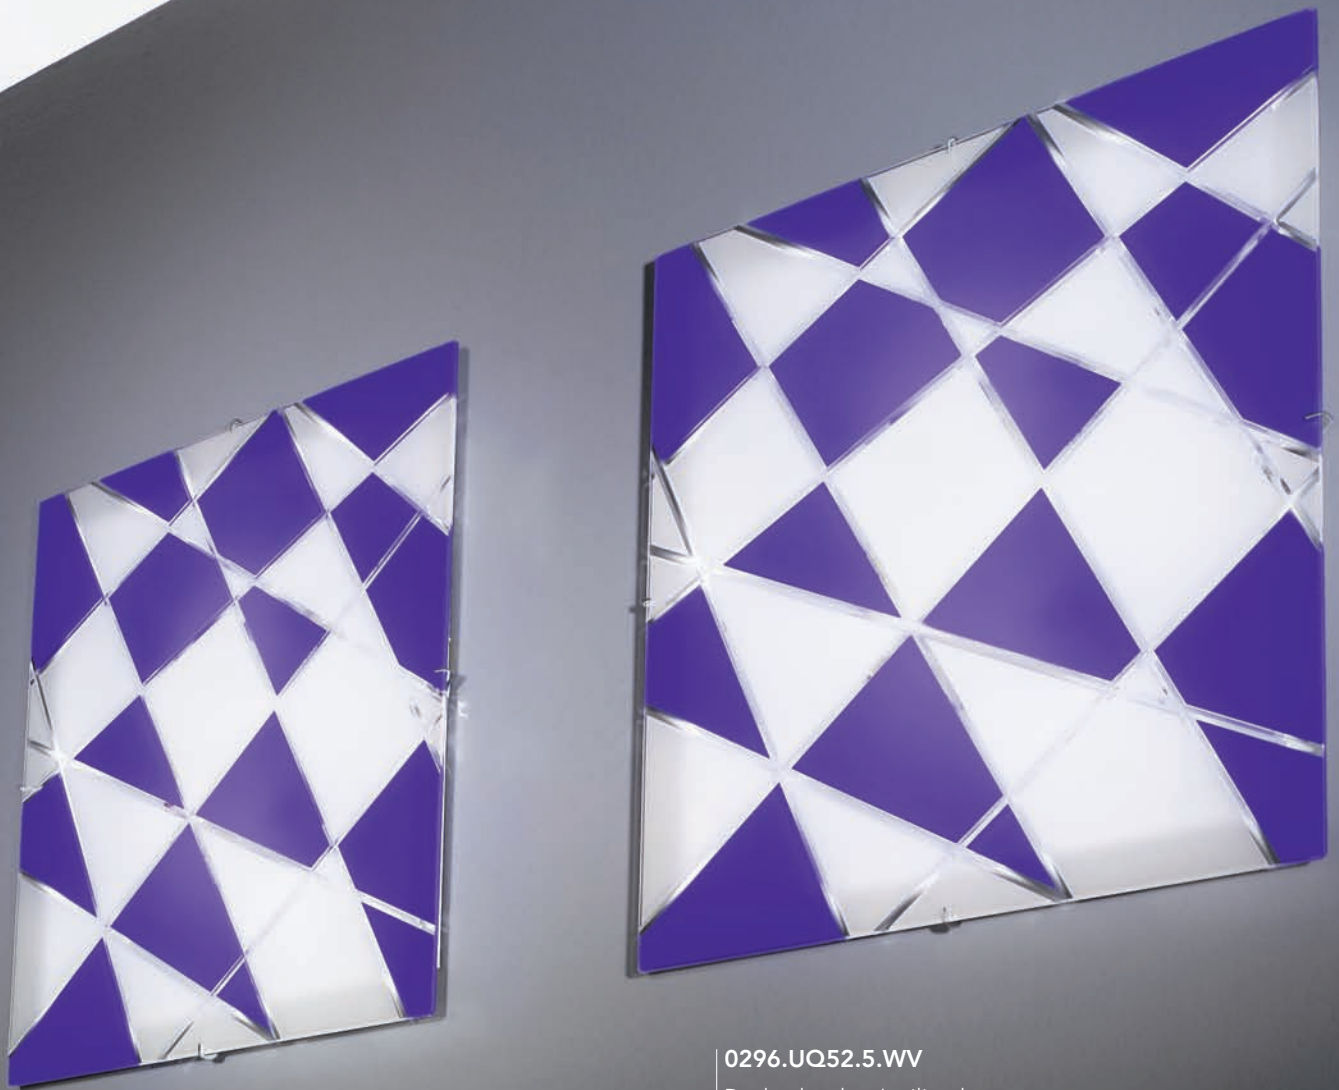

0296.UQ52.5.WV

Deckenleuchte / ceiling lamp

50 / 50 cm

5 cm

2 lp.