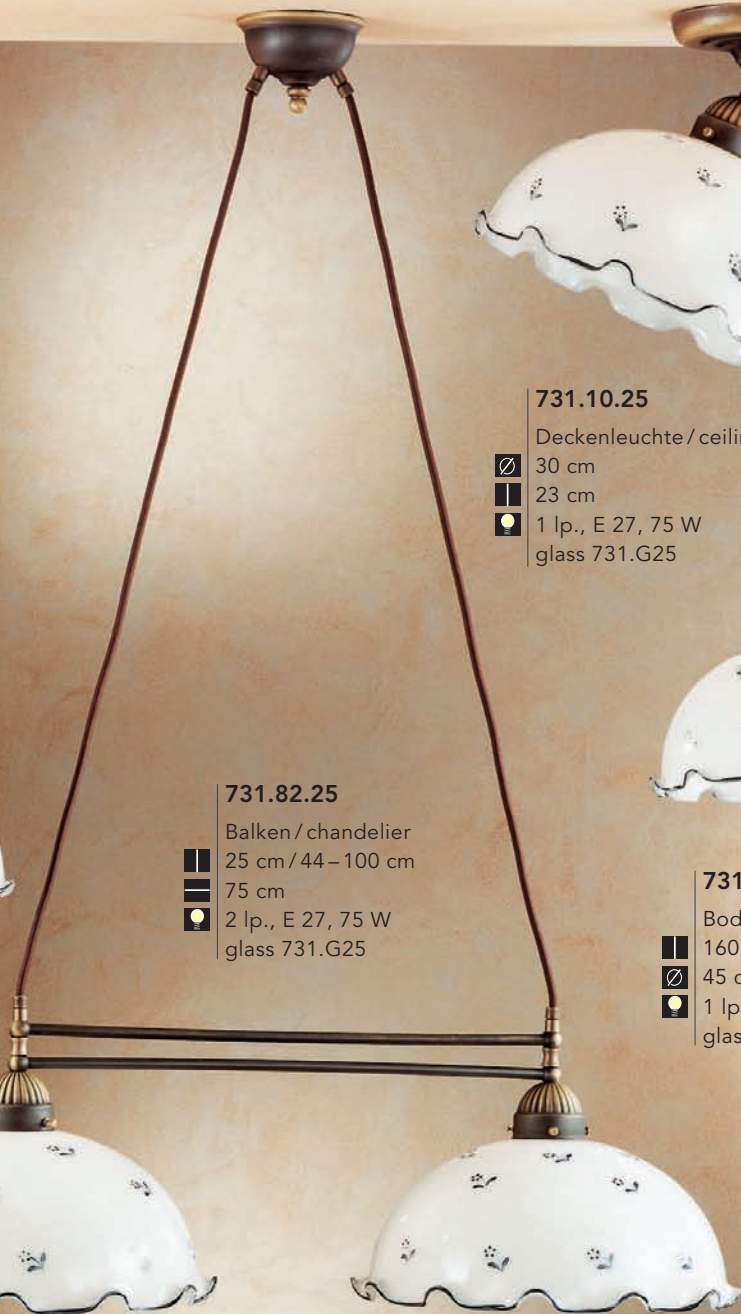

-  20/20 cm
-  27 cm
-  1 lp., E 27, 75 W
glass 731.G17

731.85.17

Luster / chandelier

-  35 cm / 55-100 cm
-  57 cm
-  5 lp., E 27, 75 W
glass 731.G17

**731.30.17**

Hängeleuchte / hanging lamp

22 cm / 34–99 cm

20 cm

1 lp., E 27, 75 W

glass 731.G17

**731.32.18**

Hängeleuchte / hanging lamp

32 cm / 44–129 cm

36 cm

1 lp., E 27, 75 W

glass 731.G18

731.82.17

Balken / chandelier

21 cm / 44–100 cm

64 cm

2 lp., E 27, 75 W

glass 731.G17

731.31.25

Zughängeleuchte mit Gegengewicht/hanging lamp
26 cm / 51 – 150 cm
30 cm
1 Ip., E 27, 75 W
glass 731.G25

731.82.25

Balken/chandelier
25 cm / 44 – 100 cm
75 cm
2 Ip., E 27, 75 W
glass 731.G25

731.10.25

Deckenleuchte/ceiling lamp
30 cm
23 cm
1 Ip., E 27, 75 W
glass 731.G25