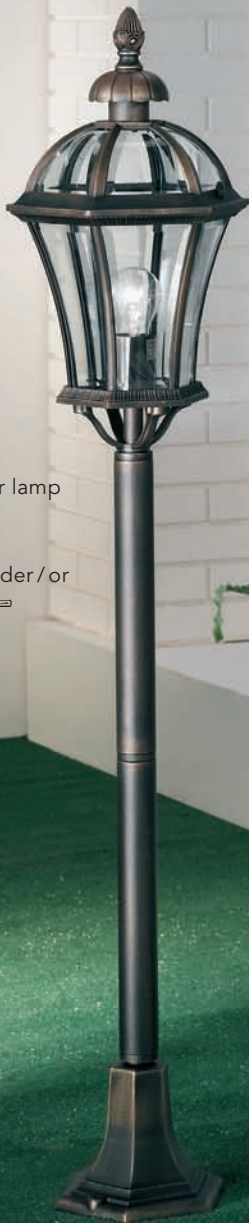

268.40.4

Bodenleuchte / floor lamp

- 130 cm
- 25 cm
- 1 lp., E27, 100 W oder / or
- 1 lp., E27, 23 W