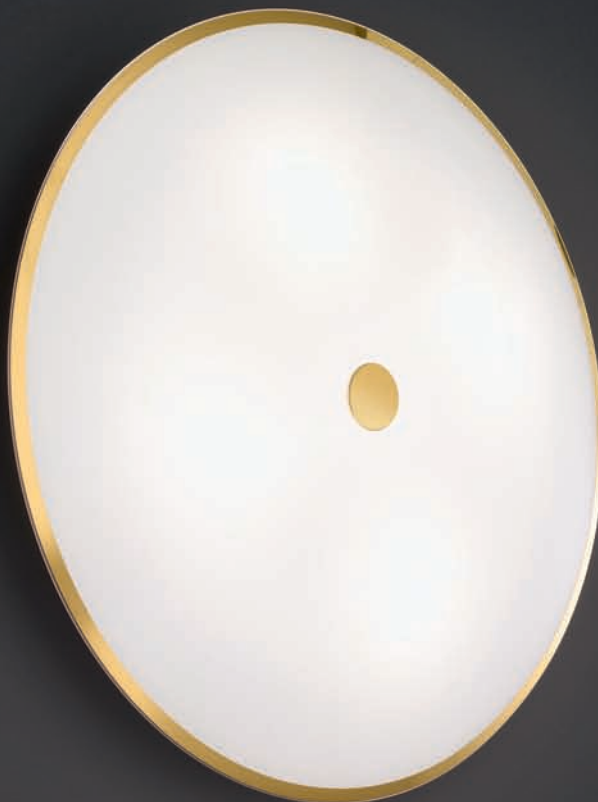

0315.U15.3.WAu

Deckenleuchte / ceiling lamp

∅ 62 cm

| 8 cm

● 5 lp.