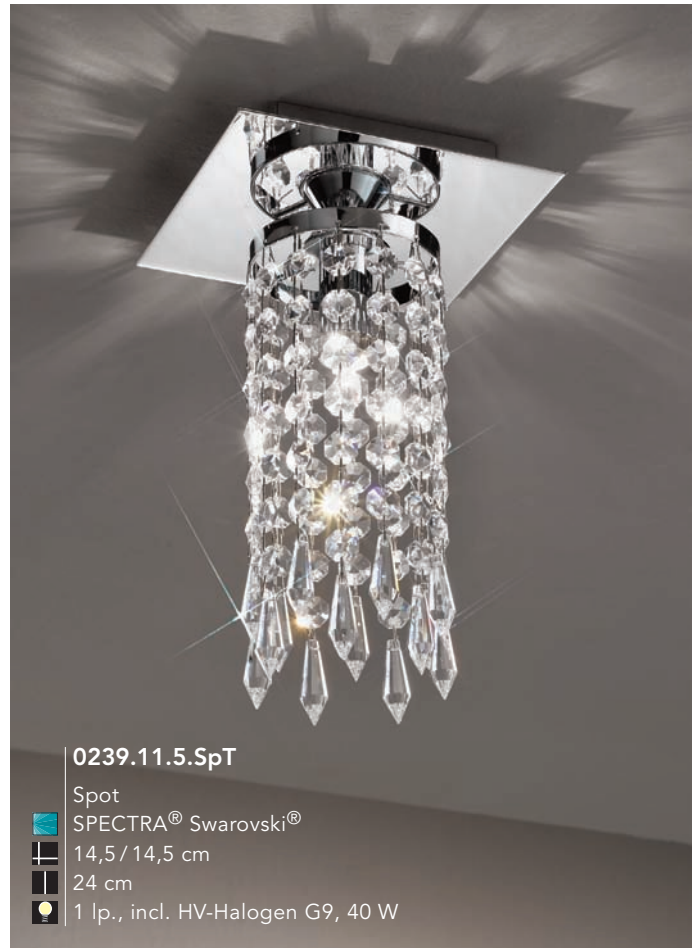

siehe auch / see also / смотрите также

Inspiration

EDITION No 92/1

Charleston

188 | 197

Charleston