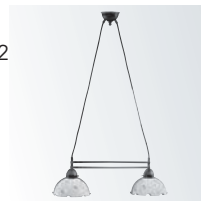

731.82.+Glasnummer
Bestückbar mit jedem Glas der Variante 2
■ 25 cm / 44 – 100 cm
■ 75 cm
● 2 Ip., E 27, 75 W

731.82.+Glasnummer
Bestückbar mit jedem Glas der Variante 1
■ 21 cm / 44 – 100 cm
■ 64 cm
● 2 Ip., E 27, 75 W