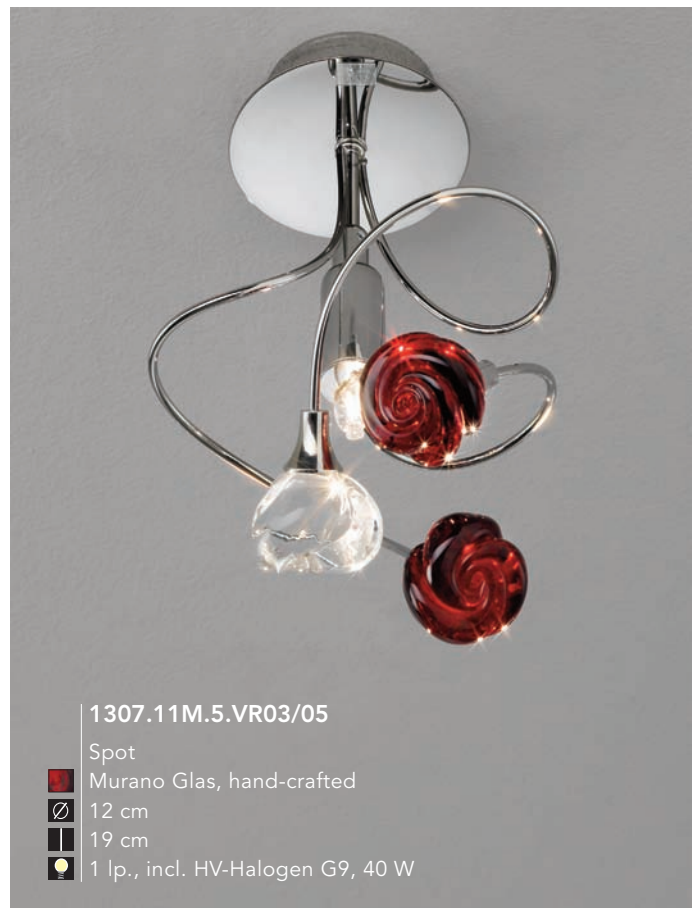

1307.11M.5.VR03/05

Spot

Murano Glas, hand-crafted

12 cm

19 cm

1 Ip., incl. HV-Halogen G9, 40 W

siehe auch / see also / смотрите также

Inspiration

EDITION No 92/1

Twister Rosy

226 | 235

Twister Rosy