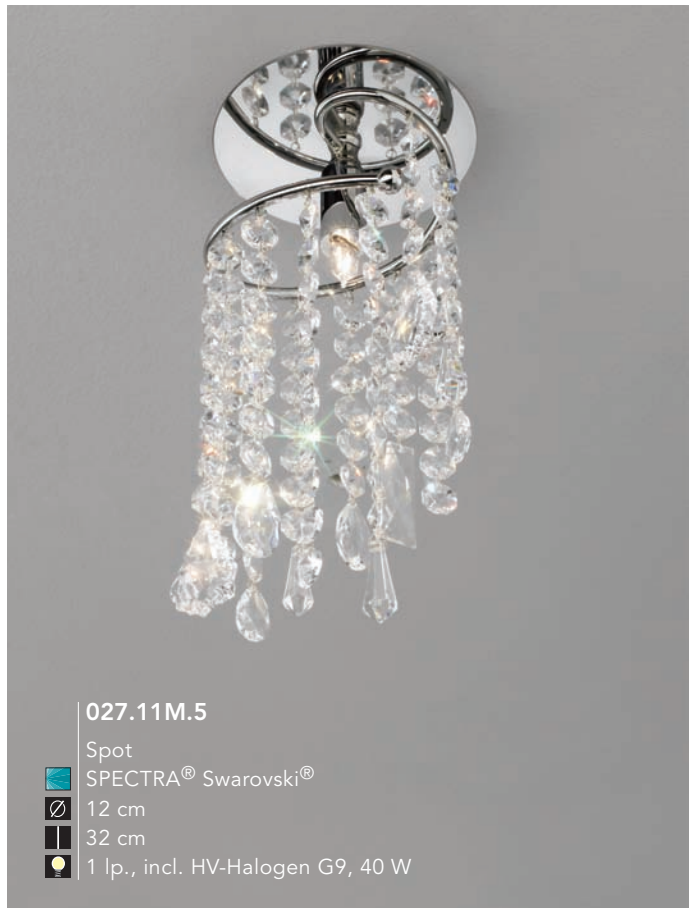

Inspiration
EDITION № 92/1

Papagena

96 | 107

Papagena

027.11M.3

Spot

-  SPECTRA® Swarovski®
-  12 cm
-  32 cm
-  1 lp., incl. HV-Halogen G9, 40 W

027.11M.5