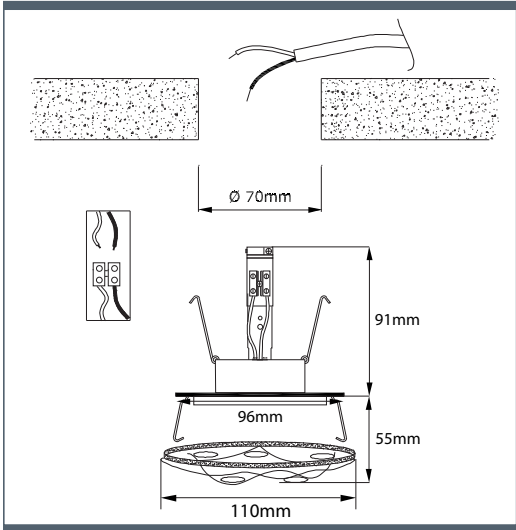

Einbau | Recessed		Aufbau | Surface mounted	
0215.R.3.SsT	0215.11E.3	0215.11E.5	0215.11A.3	0215.11A.5
	incl. HV-Halogen, GU10, 50 W		incl. HV-Halogen, G9, 40 W	
0215.R.3.SsTAV	0215.11E.3.RSsT		0215.11A.3.RSsT	
0215.R.3.SsTAV	0215.11E.3.RSsTAV		0215.11A.3.RSsTAV	
0215.R.5.SsT		0215.11E.5.RSsT		0215.11A.5.RSsT
0215.R.5.SsTBG		0215.11E.5.RSsTBG		0215.11A.5.RSsTBG