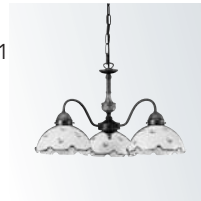

731.85.+Glasnummer
Bestückbar mit jedem Glas der Variante 1
■ 35 cm / 55 – 100 cm
⌀ 57 cm
● 5 Ip., E 27, 75 W

731.83.+Glasnummer
Bestückbar mit jedem Glas der Variante 1
■ 30 cm / 50 – 95 cm
⌀ 45 cm
● 3 Ip., E 27, 75 W