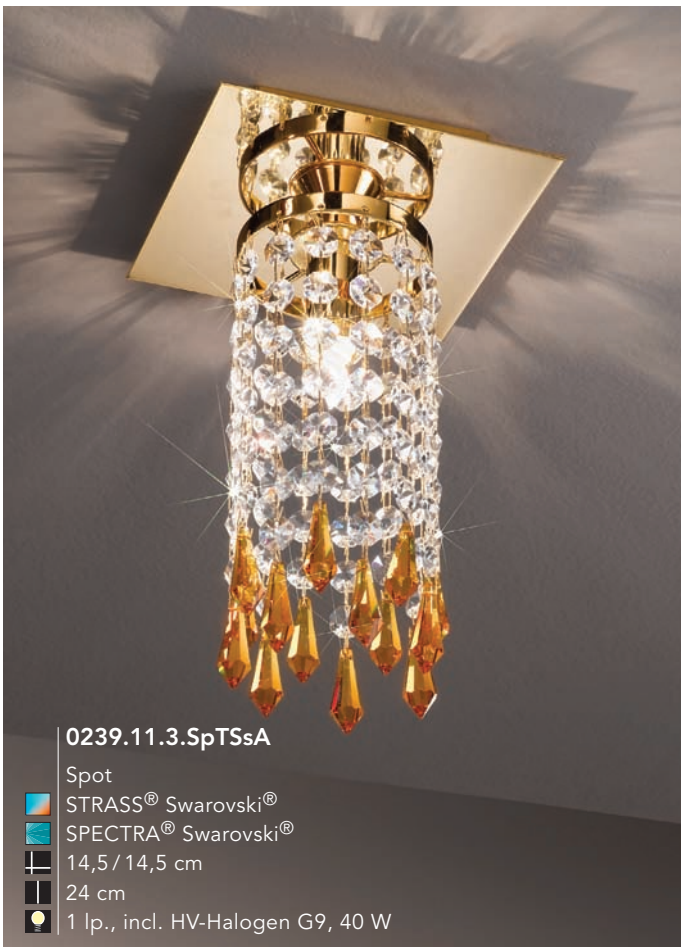

siehe auch / see also / смотрите также

Inspiration

EDITION No 92/1

Charleston

188 | 197

Charleston