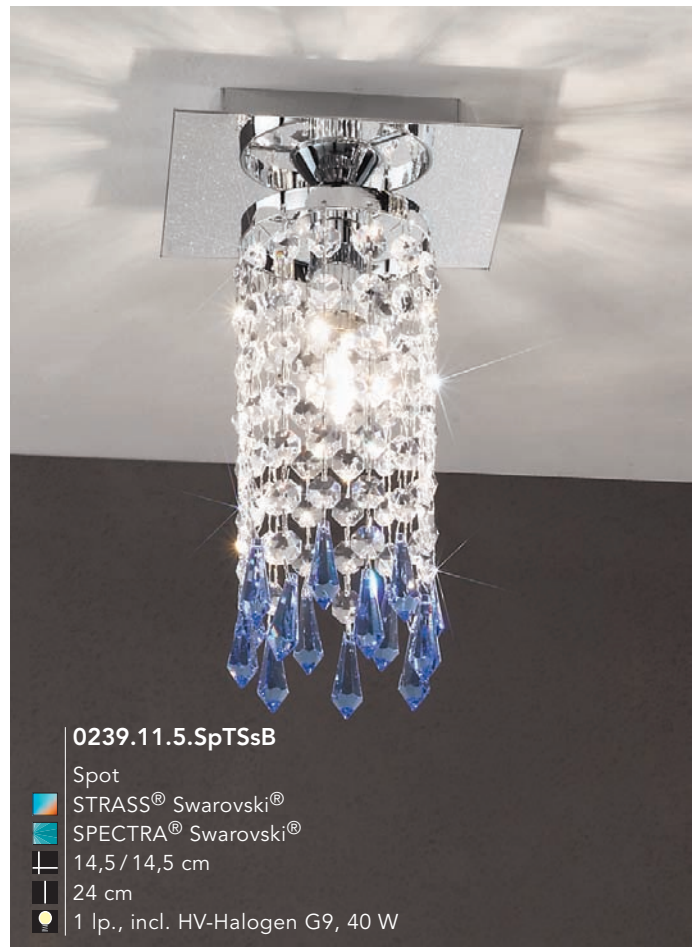

siehe auch / see also / смотрите также

Inspiration

EDITION No 92/1

Charleston

188 | 197

Charleston