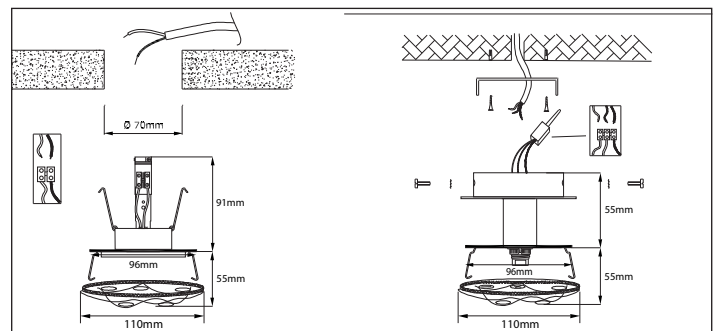

Einbau/recessed

Aufbau/surface mounted