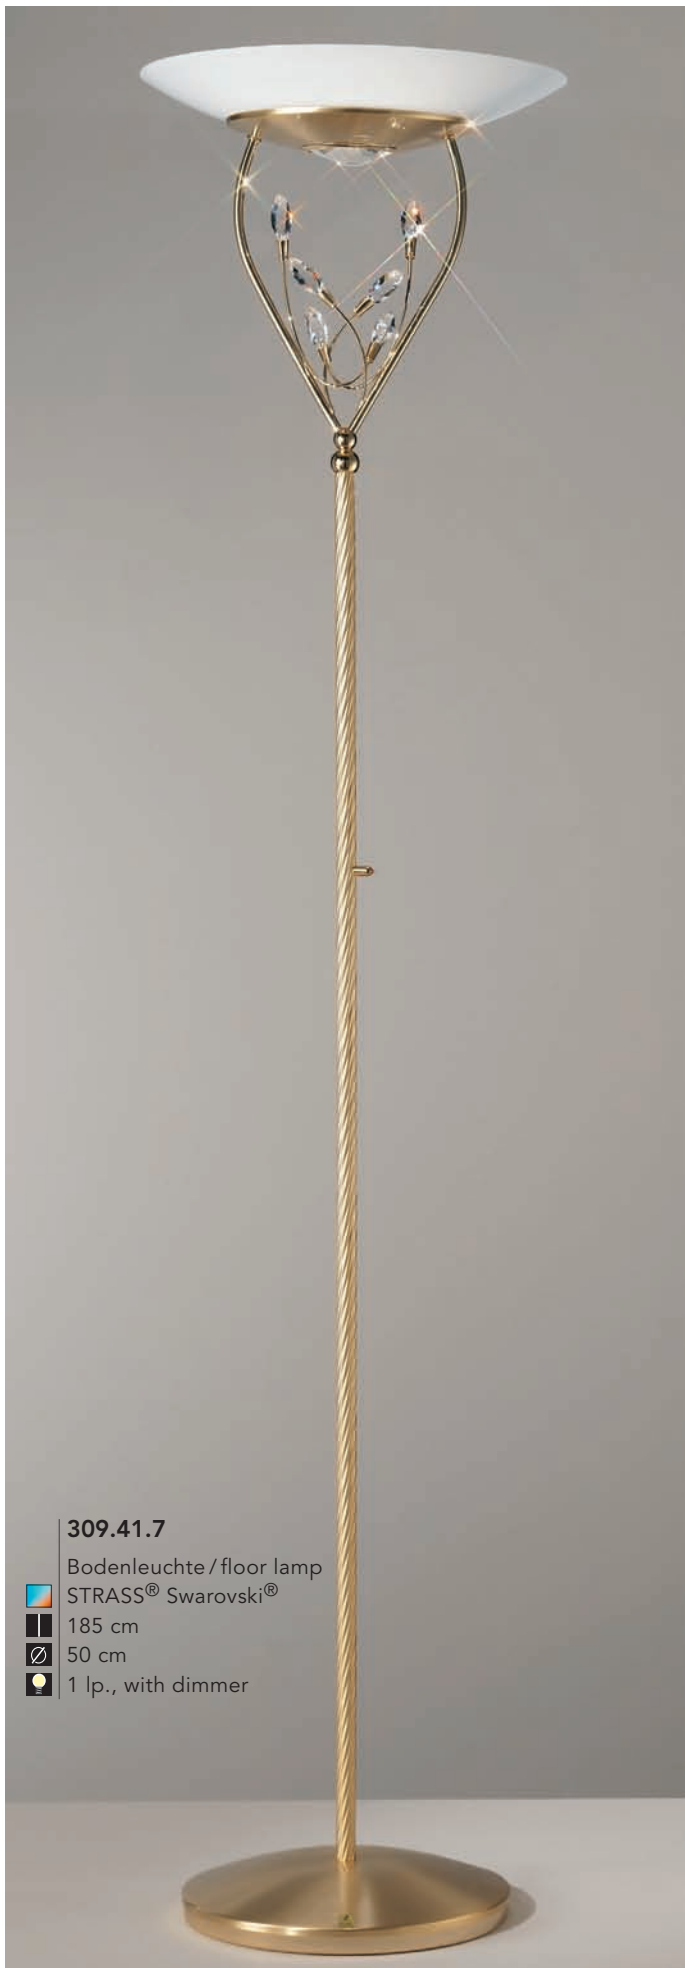

STRASS® Swarovski®

∅ 100 cm

20 cm

6 lp.

309.13.5

Deckenleuchte / ceiling lamp

 STRASS® Swarovski®

 50 cm

 15 cm

 3 lp.

309.12.5

Deckenleuchte / ceiling lamp

 STRASS® Swarovski®

 40 cm

 15 cm

 2 lp.

309.13.7

Deckenleuchte / ceiling lamp

 STRASS® Swarovski®

 50 cm

 15 cm

 3 lp.

309.12.7

Deckenleuchte / ceiling lamp

 STRASS® Swarovski®

 40 cm

 15 cm

 2 lp.

309.41.7

Bodenleuchte / floor lamp

 STRASS® Swarovski®

 185 cm