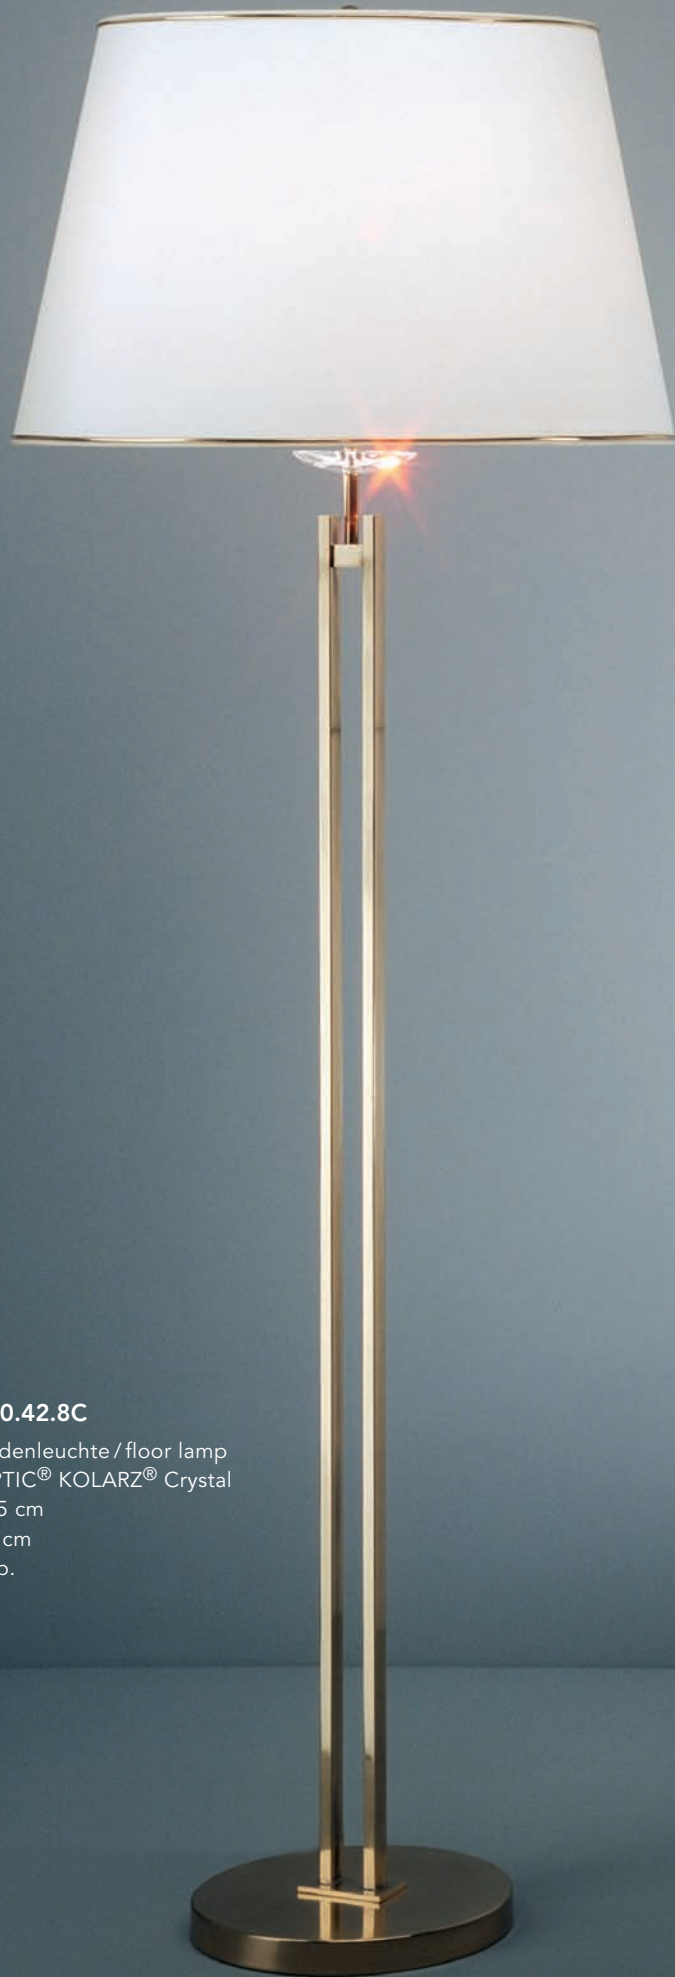

330.42.8C

Bodenleuchte / floor lamp

OPTIC® KOLARZ® Crystal

165 cm

56 cm

2 lp.