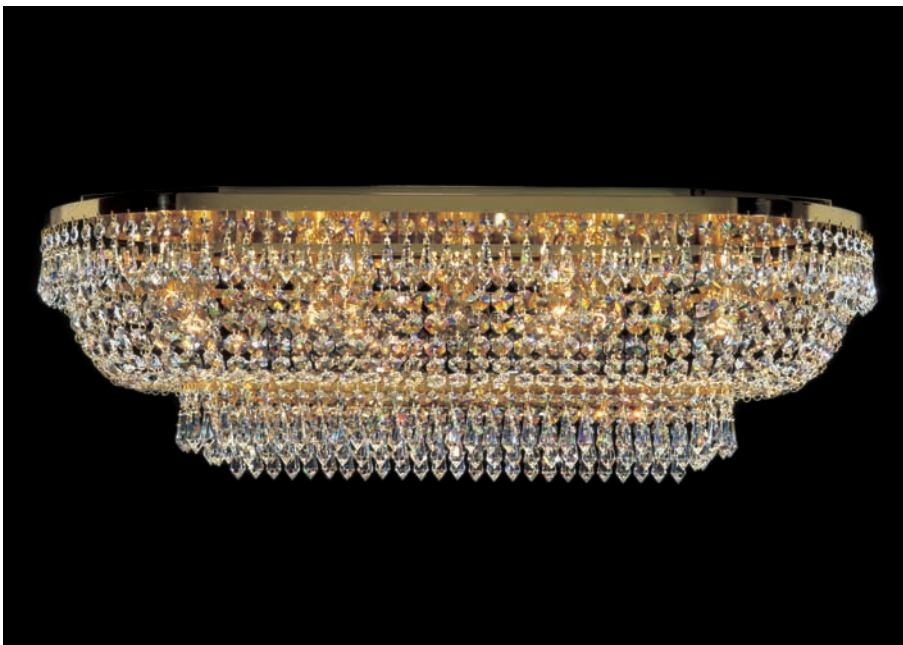

C510.111/75*

Deckenleuchte / ceiling lamp

SPECTRA® Swarovski®

75 / 36 cm

25 cm

11 lp., E 14, 40 W

C500.18/50*

Deckenleuchte / ceiling lamp

SPECTRA® Swarovski®

50 / 36 cm

30 cm

8 lp., E 14, 40 W

w/o fig.