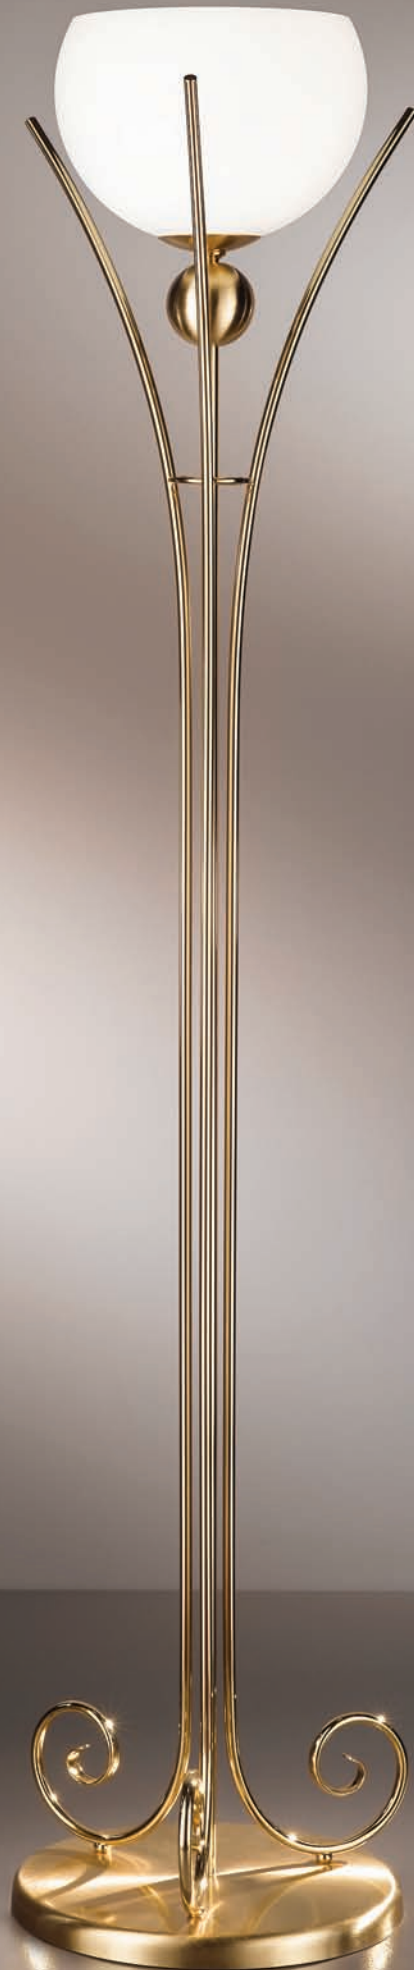

0225.41.3 *P)

Bodenleuchte / floor lamp

185 cm

Ø 48 cm

1 lp.