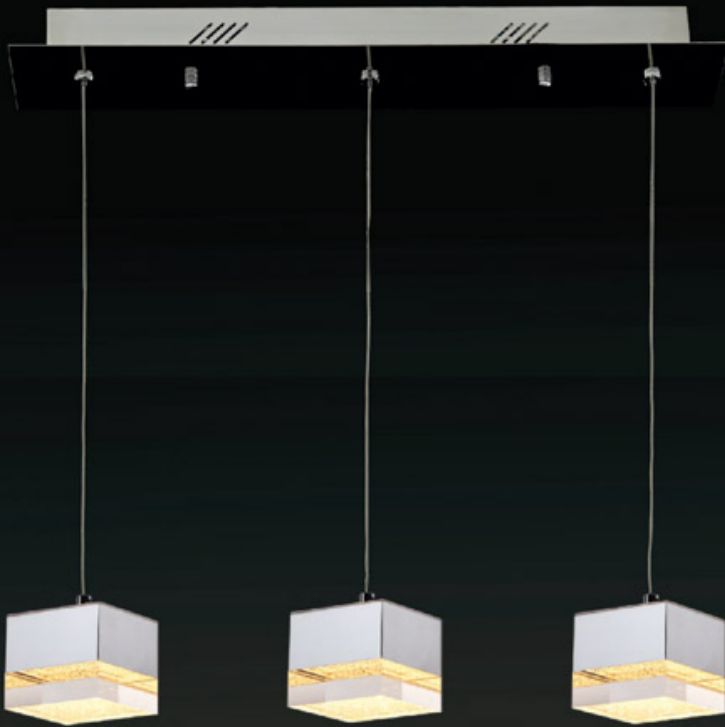

V2473B-5BL  
Ø62,50 x 36,50  
E14 5 x 40W

V2473B-3BL  
Ø62,50 x 36,50  
E14 3 x 40W

**MB2473B-2BL**  
34,80 x 26,80 x 18,70  
E14 2 x 40W

**MB2473B-1BL**  
15,00 x 26,80 x 27,00  
E14 1 x 40W

**MA2386B-BLACK**  
Ø15,00 x 39,00  
E14 1 x 40W

**MX14009016-9B**  
47,50 × 47,50 × 12,50  
LED 8 × 4.2W

**MX14009016-5A**  
35,00 × 35,00 × 12,00  
LED 5 × 4.2W

**MX14009016-4A**  
31,50 × 31,50 × 12,00  
LED 4 × 4.2W

**MX14009016-1A**  
14,00 × 14,00 × 10,50  
LED 1 × 4.2W