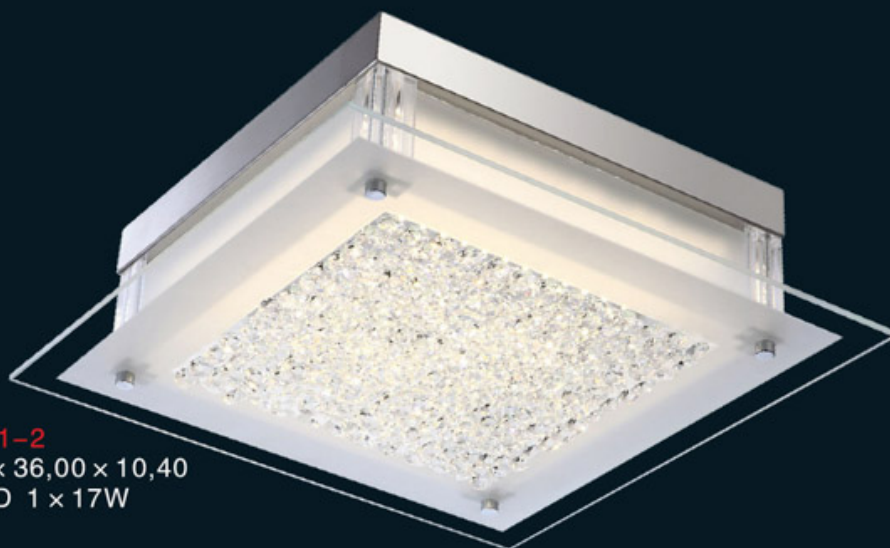

**C47111Y-18W**  
Ø36,00 × 10,50  
LED 1 × 18W

**C47111Y-12W**  
Ø28,00 × 10,50  
LED 1 × 12W

**C29344F-2**  
42,00 × 8,50  
☐ G9 6 × 33W

**C29344F-1**  
32,00 × 8,50  
☐ G9 4 × 33W

**C47111-3**  
45,00 × 45,00 × 10,40  
LED 1 × 20W