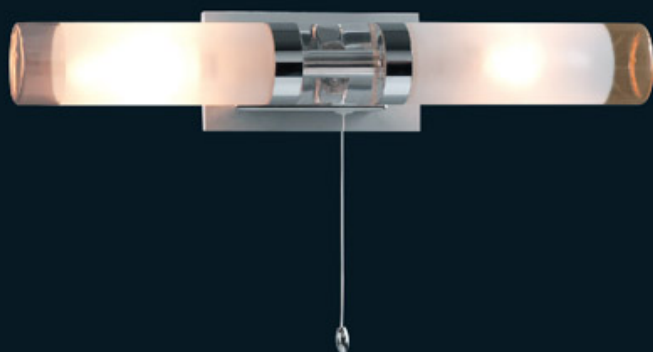

MB030101-2C
37,00 × 7,00 × 12,00
E14 2 × 40W