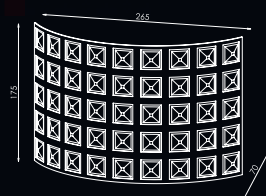

48-1-01-06-0

CHROME [#06]
1xE27 max 40W (excl.)

CE IP20 A++ >> C

48-2-01-06-0

CHROME [#06]
1xG9 max 40W (excl.)

CE IP20 A++ >> C

48-2-01-06-1

CHROME [#06]
1xG9 max 40W (excl.)

CE IP20 A++ >> C

48-2-01-06-2

CHROME [#06]
1xG9 max 40W (excl.)

CE IP20 A++ >> C