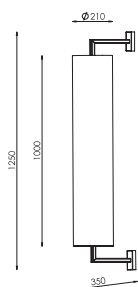

97-2-02-06-1

97-2-02-06-0