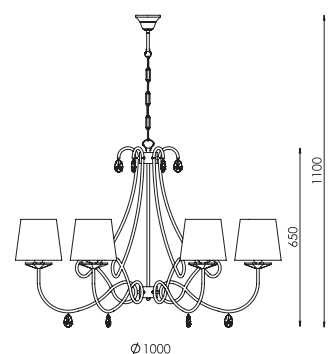

CE IP20 A++ >> C

Rustic

Hesmo Series

64-1-06-03-0

BIAŁY ZE ZŁOTEM/white and gold [#03]
ABAZ/shade [#3]
6xE14 max 40W (excl.)

CE IP20 A++ >> C

64-2-02-03-0

BIAŁY ZE ZŁOTEM/white and gold [#03]
 ABAZ/shade [#2]
 1xE14 max 40W, 1xLED (excl.)