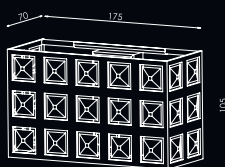

48-2-01-06-0

CHROME [#06]
1xG9 max 40W (excl.)

CE IP20 A++ >> C

48-2-01-06-1

CHROME [#06]
1xG9 max 40W (excl.)

CE IP20 A++ >> C

48-2-01-06-2

CHROME [#06]
1xG9 max 40W (excl.)