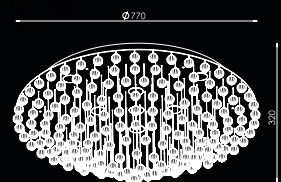

CHROME [#06]
8xGU10 max 40W (excl.)

CE IP20 A++ >> C