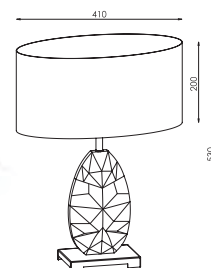

Podstawa kryształowa/crystal base [#98]
ABAZ/shade [#110]
1xE27 max 40W

CE IP20 A++ >> C