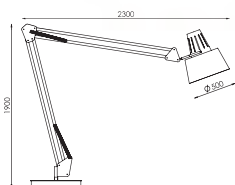

CE IP20 A++ >> C

Piksar

26-3-01-15-0

POMARAŃCZOWY STRUKTURA /orange texture [#15]

ABAZ/shade [#18]

1xE27 max 40W (excl.)

CE IP20 A++ >> C

26-3-01-13-0