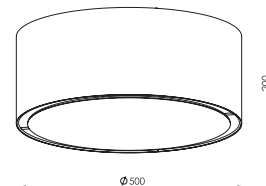

Monaco

Hesmo Series

97-1-06-03-0

BIAŁY ZE ZŁOTYM/white and gold [#03]
ABAZ/shade [#22]
6xE14 max 40W

CE IP20 A++ >> C

97-6-03-13-0

BIAŁY STRUKTURA/
white texture [#13]
ABAZ/shade [#22] diffuser [#106]
3xE14 max 40W