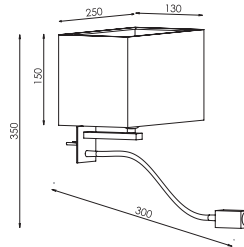

59-2-02-16-0

SREBRNY STRUKTURA/silver texture [#16]
ABAZ/shade [#3]
1xE14 max 40W (excl.), 1xLED 1W incl

CE IP20 A++ >> C