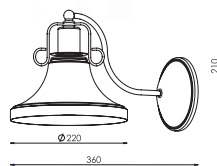

Hesmo Series

24-1-03-09-0

EFEKT RDZY/rust effect [#09]
3xE27 max 40W (excl.)

CE IP20 A++ >> C

Waga

25-1-02-05-0

BRAZOWY ZE ZŁOTYM/brown and gold [#05]
2xE27 max 40W (excl.)

CE IP20 A++ >> C