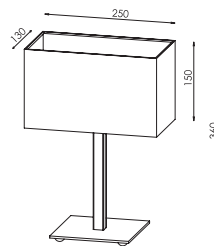

59-4-01-16-0

SREBRNY STRUKTURA/silver texture [#16]
ABAZ/shade [#3]
1xE27 max 40W (excl.)

CE IP20 A++ >> C