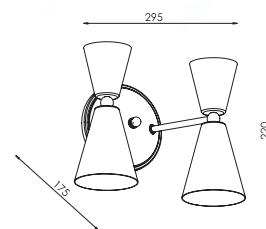

93-2-02-26-0

BIAŁY POŁYSK/ white gloss [#26]
2x E14 max 40W

CE IP20 A++ >> C