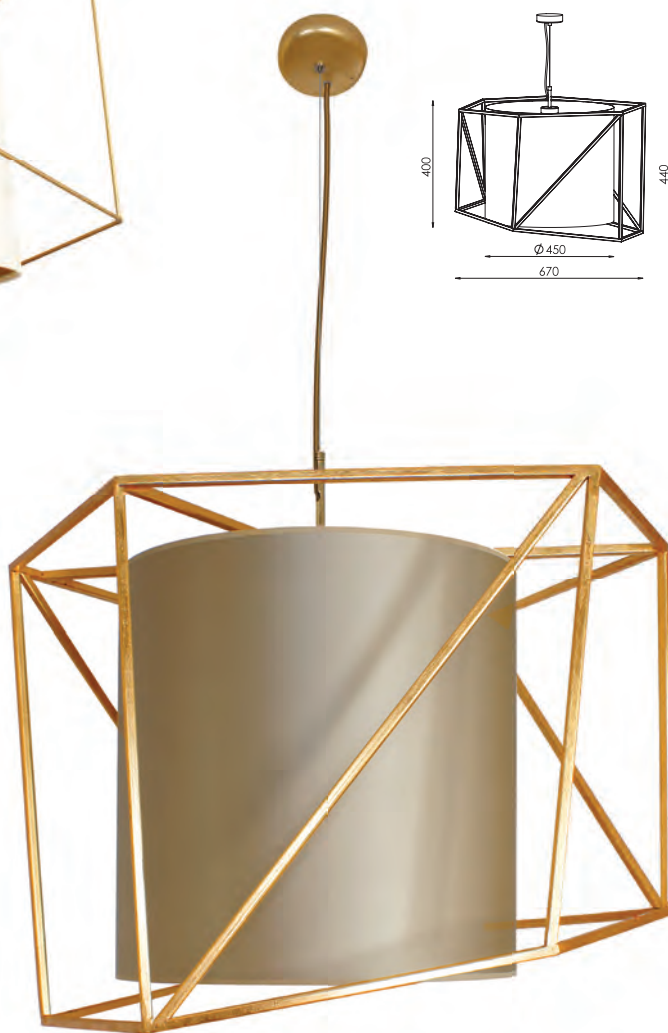

SZLAGMETAL ZŁOTY/gold leaf [#19]
 ABAZ/shade [#10]
 1x E27 max 40W (excl.)

CE IP20 A++ >> C

02-0-00-19-0

SZLAGMETAL ZŁOTY/gold leaf [#19]

CE IP20 A++ >> C

02-0-00-19-1

SZLAGMETAL ZŁOTY/gold leaf [#19]

CE IP20 A++ >> C