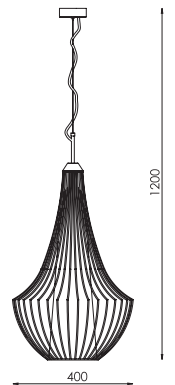

58-1-03-14-0

CZARNY STRUKTURA/black texture [#14]

ABAZ/shade[#10]

3xE27 max 40W (excl.)

CE IP20 A++ >> C

Trim

91-1-01-14-0

CZARNY STRUKTURA/black texture [#14]
 ABAZ/shade [#3]
 1xE27 max 40W