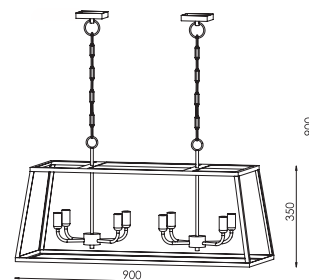

25-2-01-05-0

BRAZOWY ZE ZŁOTYM/brown and gold [#05]
1xE27 max 40W (excl.)

CE IP20 A++ >> C

25-1-01-05-0

BRAZOWY ZE ZŁOTYM/brown and gold [#05]
1xE27 max 40W (excl.)

CE IP20 A++ >> C

Latern

Hesmo Series