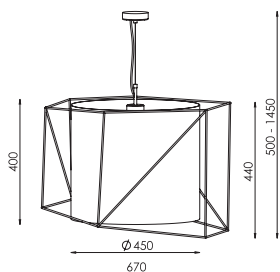

SZLAGMETAL ZŁOTY/gold leaf [#19]
 ABAZ/shade [#10]
 1x E27 max 40W (excl.)

CE IP20 A++ >> C

02-0-00-19-0

SZLAGMETAL ZŁOTY/gold leaf [#19]

CE IP20 A++ >> C

02-0-00-19-1

SZLAGMETAL ZŁOTY/gold leaf [#19]

CE IP20 A++ >> C