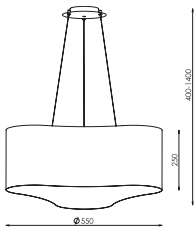

33-1-03-06-0

CHROME [#06]
ABAZ/shade [#9]
3xE14 max 40W (excl.)

CE IP20 A++ >> C

33-1-01-06-0

CHROME [#06]
ABAZ/shade [#3]
1xE27 max 40W (excl.)

CE IP20 A++ >> C

33-1-06-13-0

BIAŁY STRUKTURA/white texture [#13]
ABAZ/shade [#17] diffuser [PVC]
6xE27 max 40W (excl.)

CE IP20 A++ >> C