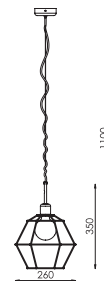

60-1-01-21-2

MIEDŹ GALWANICZNA/galvanic copper [#21]
1xE27 max 40W (excl.)

CE IP20 A++ >> C

60-1-01-06-1

CHROME [#06]
1xE27 max 40W (excl.)

CE IP20 A++ >> C

60-1-01-21-1

MIEDŹ GALWANICZNA/galvanic copper [#21]
1xE27 max 40W (excl.)

CE IP20 A++ >> C