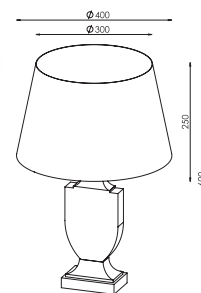

Podstawa kryształowa/crystal base [#98]
 ABAZ/shade [#3]
 1xE27 max 40W

CE IP20 A++ >> C

78-5-01-98-1

Podstawa kryształowa/crystal base [#98]
 ABAZ/shade [#2]
 1xE27 max 40W

CE IP20 A++ >> C

78-5-01-98-4

Podstawa kryształowa/crystal base [#98]
 ABAZ/shade [#3]
 1xE27 max 40W