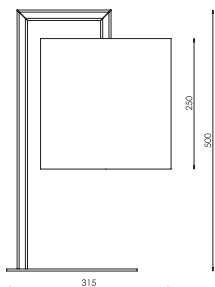

Cube

32-4-01-14-0

CZARNY STRUKTURA/black texture [#14]
ABAZ/shade [#19]
1xE27 max 40W

CE IP20 A++ >> C