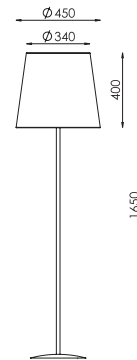

64-3-01-03-0

BIAŁY ZE ZŁOTEM/white and gold [#03]
ABAZ/shade [#2]
1xE27 max 40W (excl.)

CE IP20 A++ >> C