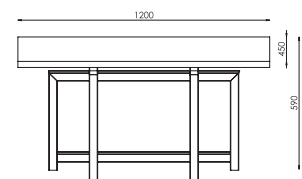

01-0-00-19-0

SZLAGMETAL ZŁOTY/gold leaf [#19]

CE IP20 A++ >> C