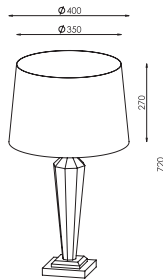

CE IP20 A++ >> C

61-3-01-06-0

CHROME [#06]
ABAZ/shade [#19]
1xE27 MAX 40W (excl.)

CE IP20 A++ >> C

Oscar

Hesmo Series

79-5-01-98-0

Podstawa kryształowa/crystal base [#98]
 ABAZ/shade [#09]
 1xE27 max 40W (excl.)