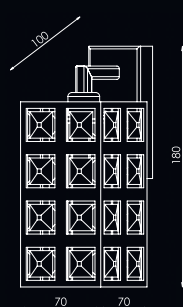

CHROME [#06]
1xE14 max 40W (excl.)

CE IP20 A++ >> C

48-1-03-06-0

CHROME [#06]
diffuser [PVC]
3xE27 max 40W (excl.)

CE IP20 A++ >> C

48-1-01-06-0

CHROME [#06]
1xE27 max 40W (excl.)

CE IP20 A++ >> C