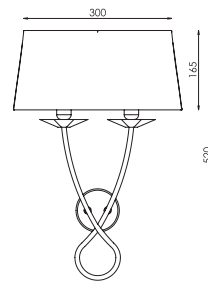

BIAŁY ZE ZŁOTEM/white and gold [#03]
ABAZ/shade [#3]
2xE14 max 40W (excl.)

CE IP20 A++ >> C