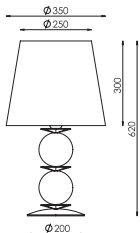

CE IP20 A+ >> C

92-2-02-29-1

PATYNA/patina [#29]
 ABAZ/shade [#107]
 2xE14 max 40W

CE IP20 A+ >> C

Globe

74-4-01-19-0

ZŁOTY SZLAGMETAL/ gold leaf [#19]
 ABAZ/shade [#22]
 1xE27 max 40W

CE IP20 A++ >> C