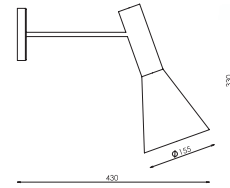

45-2-01-23-0

RÓŻOWY PÓŁMAT /pink semi-gloss [#23]
1xE27 max 40W

CE IP20 A++ >> C