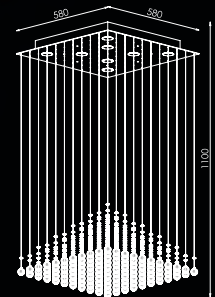

17-1-01-06-0

CHROME [#06]
1xE27 max 40W (excl.)

CE IP20 A++ >> C

Glamour

16-6-08-06-0

CHROME [#06]
8xGU10 max 40W (excl.)

CE IP20 A++ >> C

16-6-08-06-1