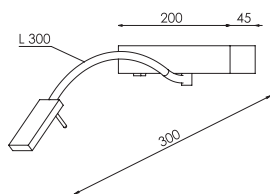

Cube

32-4-01-14-0

CZARNY STRUKTURA/black texture [#14]
ABAZ/shade [#19]
1xE27 max 40W

CE IP20 A++ >> C

32-3-01-14-0

CZARNY STRUKTURA/black texture [#14]
ABAZ/shade [#19]
1xE27 max 40W

CE IP20 A++ >> C

32-2-01-06-0