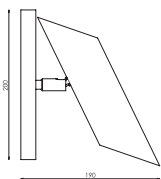

CE IP20 A++ > C

89-1-04-14-0

CZARNY STRUKTURA/black texture [#14]
4xGU 10 max 40W

CE IP20 A++ >> C

89-2-01-14-0

CZARNY STRUKTURA/black texture [#14]
1xGU 10 max 40W

CE IP20 A++ >> C

89-1-03-14-0