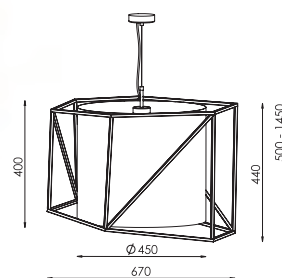

SZLAGMETAL ZŁOTY/gold leaf [#19]
 ABAZ/shade [#10]
 1x E27 max 40W (excl.)

CE IP20 A++ >> C

02-0-00-19-0

SZLAGMETAL ZŁOTY/gold leaf [#19]

CE IP20 A++ >> C

02-0-00-19-1

SZLAGMETAL ZŁOTY/gold leaf [#19]

CE IP20 A++ >> C