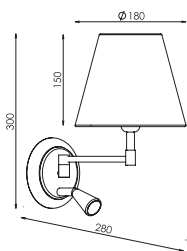

CE IP20 A++ >> C

Rustic

Hesmo Series

64-1-06-03-0

BIAŁY ZE ZŁOTEM/white and gold [#03]
ABAZ/shade [#3]
6xE14 max 40W (excl.)

CE IP20 A++ >> C

64-2-02-03-0

BIAŁY ZE ZŁOTEM/white and gold [#03]
 ABAZ/shade [#2]
 1xE14 max 40W, 1xLED (excl.)