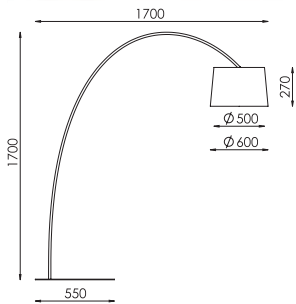

33-1-06-13-0

BIAŁY STRUKTURA/white texture [#13]
ABAZ/shade [#17] diffuser [PVC]
6xE27 max 40W (excl.)

CE IP20 A++ >> C

Gigant

Illumi Series

86-3-01-14-0

CZARNY STRUKTURA/black texture [#14]
 ABAZ/shade [#4]
 1xE27 max 40W