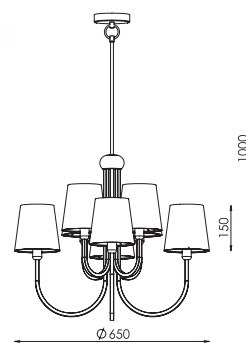

Podstawa kryształowa/crystal base [#98]
 ABAZ/shade [#3]
 1xE27 max 40W

CE IP20 A++ >> C

78-5-01-98-1

Podstawa kryształowa/crystal base [#98]
 ABAZ/shade [#2]
 1xE27 max 40W

CE IP20 A++ >> C

78-5-01-98-4

Podstawa kryształowa/crystal base [#98]
 ABAZ/shade [#3]
 1xE27 max 40W

CE IP20 A++ >> C

78-5-01-98-3

Podstawa kryształowa/crystal base [#98]
 ABAZ/shade [#110]
 1xE27 max 40W

CE IP20 A++ >> C

Dove

Hesmo Series

84-1-08-06-0

CHROME [#06]
ABAZ/shade [#118]
8xE14 max 40W