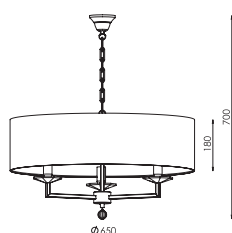

CE IP20 A++ >> C

79-1-06-06-0

CHROME [#06]
 ABAZ/shade [#09]
 6xE14 max 40W (excl.)

CE IP20 A++ >> C

79-1-06-06-1

CHROME [#06]
 ABAZ/shade [#03]
 6xE14 max 40W (excl.)

CE IP20 A++ >> C

79-1-03-06-0