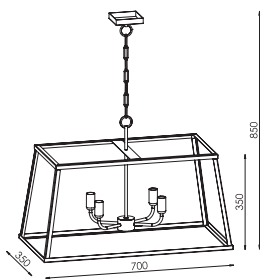

80-1-04-14-0

CZARNY STRUKTURA/black texture [#14]
4xE14 max 40W

CE IP20 A++ >> C

80-1-01-14-0

CZARNY STRUKTURA/black texture [#14]
1xE27 max 40W

CE IP20 A++ >> C

80-2-01-14-0

CZARNY STRUKTURA/black texture [#14]
1xE14 max 40W

CE IP20 A++ >> C