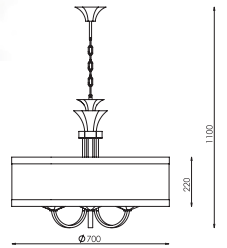

CHROME [#06]
ABAZ/shade [#4]
6xE14 max 40W (excl.)

CE IP20 A++ >> C