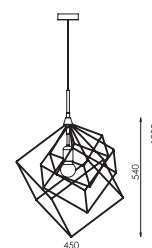

MIEDŹ GALWANICZNA/galvanic copper [#21]
1xE27 max 40W (excl.)

CE IP20 A++ >> C

35-1-01-13-0

BIAŁY STRUKTURA/white texture [#13]
1xE27 max 40W (excl.)

CE IP20 A++ >> C

35-1-01-06-0

CHROME [#06]
1xE27 max 40W (excl.)