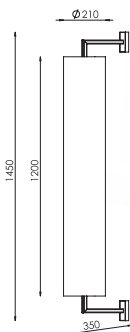

97-2-02-06-1

97-2-02-06-0