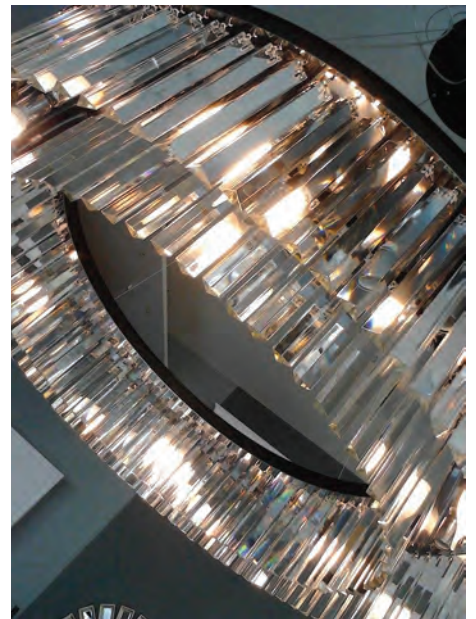

Hotel Diune