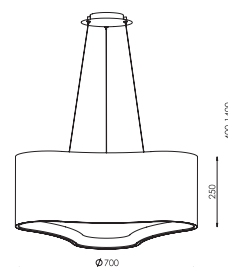

BIAŁY STRUKTURA/white texture [#13]

ABAZ/shade [#3] diffuser [PVC]

11xE14 max 40W (excl.)

CE IP20 A++ >> C

Wave II

33-1-03-14-0

CZARNY STRUKTURA/black texture [#14]

ABAZ/shade [#24] diffuser [PVC]