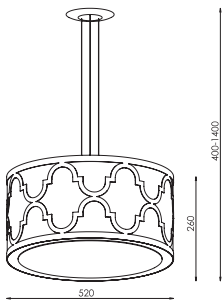

04-1-03-12-0

ZŁOTY PÓŁMAT/gold semi-gloss [#12]
ABAZ/shade [#22] diffuser [PVC]
3xE27 max 40W (excl.)

CE IP20 A++ >> C

04-0-00-12-2

ZŁOTY PÓŁMAT/gold semi-gloss [#12]

CE IP20 A++ >> C