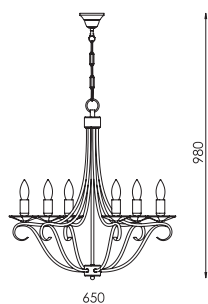

82-1-06-03-1

BIAŁY ZE ZŁOTEM/white and gold [#03]
6xE14 max 40W

CE IP20 A++ >> C

82-1-06-03-0

BIAŁY ZE ZŁOTEM/white and gold [#03]
ABAZ/shade [#3]
6xE14 max 40W

CE IP20 A++ >> C