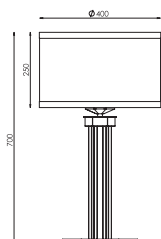

CHROME [#06]
 ABAZ/shade [#9]
 6xE14 max 40W (excl.)

CE IP20 A++ >> C

08-3-01-06-0

CHROME [#06]
 ABAZ/shade [#4]
 1xE27 max 40W (excl.)

CE IP20 A++ >> C

08-5-01-06-0

CHROME [#06]
 ABAZ/shade [#4]
 1xE27 max 40W (excl.)