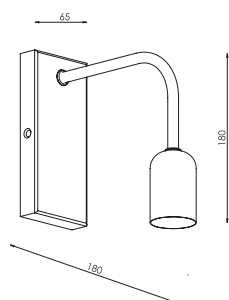

87-2-01-14-1

CZARNY STRUKTURA/black texture [#14]
MIEDŹ GALWANICZNA/ galvanic copper [#21]
1xE27 max 40W

CE IP20 A++ >> C