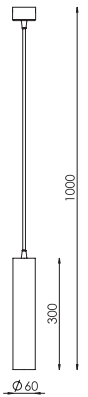

52-1-01-08-0

CZERWONY PÓŁMAT/red semi-gloss [#08]
1xGU10 max 40W

CE IP20 A++ >> C