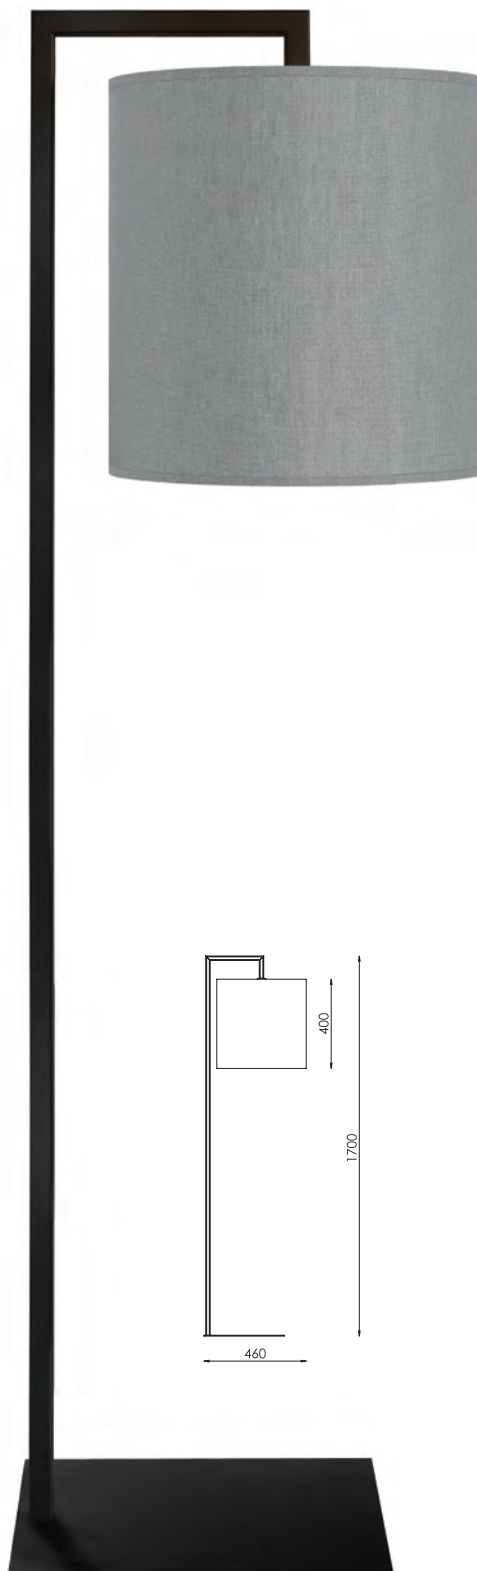

32-3-01-14-0

CZARNY STRUKTURA/black texture [#14]
ABAZ/shade [#19]
1xE27 max 40W

CE IP20 A++ >> C