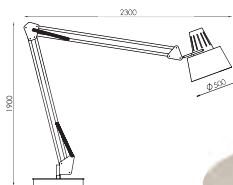

CE IP20 A++ >> C

Piksar

26-3-01-15-0

POMARAŃCZOWY STRUKTURA /orange texture [#15]

ABAZ/shade [#18]

1xE27 max 40W (excl.)

CE IP20 A++ >> C

26-3-01-13-0