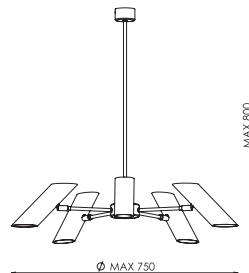

CE IP20 A++ >> C

Slant Black

89-1-05-14-1

CZARNY STRUKTURA/black texture [#14]
5xGU10 max 40W

CE IP20 A++ >> C

89-4-01-14-0
 CZARNY STRUKTURA/black texture [#14]
 1xGU10 max 40W

CE IP20 A++ >> C

89-3-01-14-0
 CZARNY STRUKTURA/black texture [#14]
 1xGU10 max 40W