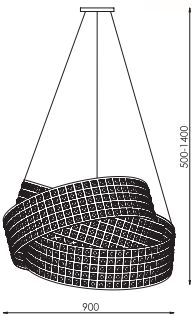

Crystal

Illumi Series

47-1-09-06-0

CHROME [#06]
9xE14 max 40W (excl.)

CE IP20 A++ >> C