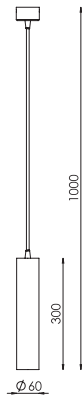

CE IP20 A++ >> C

87-3-01-14-0

CZARNY STRUKTURA/black texture [#14]
MIEDŹ GALWANICZNA/ galvanic copper [#21]
1xE27 max 40W

CE IP20 A++ >> C

Slim

52-1-01-14-0

CZARNY STRUKTURA/black texture [#14]
1xGU10 max 40W