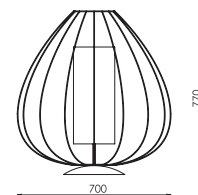

CE IP20 A++ >> C

19-1-01-13-1

BIAŁY STRUKTURA/white texture [#13]
 ABAZ/shade [#3]
 1xE27 max 40W

CE IP20 A++ >> C

19-5-01-13-0

BIAŁY STRUKTURA/white texture [#13]
 ABAZ/shade [#3]
 1xE27 max 40W

CE IP20 A++ >> C