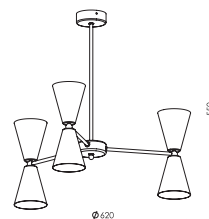

CZARNY PÓŁMAT/black semi-gloss [#07] /
MIEDZIANY MALOWANY/copper powder coated [#28]
6xE14 max 40W

CE IP20 A++ >> C

93-1-05-26-0

BIAŁY POŁYSK/ white gloss [#26]

5xE14 max 40W

CE IP20 A++ >> C

93-1-03-26-0

BIAŁY POŁYSK/ white gloss [#26]
3x E14 max 40W