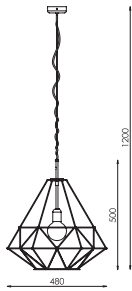

CE IP20 A++ >> C

35-1-05-14-0

CZARNY STRUKTURA/black texture [#14]
5xE27 max 40W (excl.)

CE IP20 A++ >> C

Minimal

60-1-01-06-0

CHROME [#06]
1xE27 max 40W (excl.)

CE IP20 A++ >> C