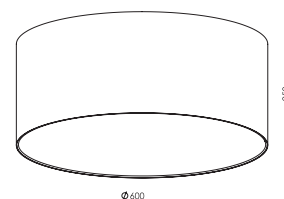

85-6-03-13-0

BIAŁY STRUKTURA/white texture [#13]
ABAZ/shade [#16] diffuser [#106]
3xE14 max 40W