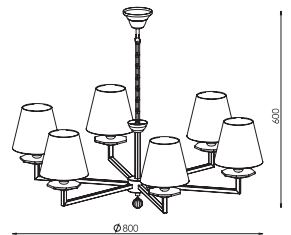

79-5-01-98-0

Podstawa kryształowa/crystal base [#98]
ABAZ/shade [#09]
1xE27 max 40W (excl.)

CE IP20 A++ >> C

79-1-06-06-0

CHROME [#06]
ABAZ/shade [#09]
6xE14 max 40W (excl.)

CE IP20 A++ >> C