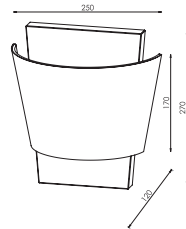

01-2-01-19-2

SZLAGMETAL ZŁOTY/gold leaf [#19]
ABAZ/shade [#10]
1xE14 max 40W (excl.)

CE IP20 A++ >> C