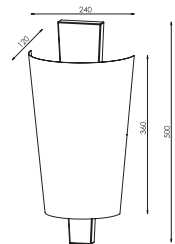

CE IP20 A++ >> C

01-2-01-19-2

SZLAGMETAL ZŁOTY/gold leaf [#19]
 ABAZ/shade [#10]
 1xE14 max 40W (excl.)

CE IP20 A++ >> C

01-2-01-19-1

SZLAGMETAL ZŁOTY/gold leaf [#19]
 ABAZ/shade [#22]
 1xE14 max 40W (excl.)