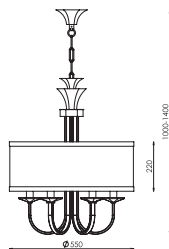

08-3-01-06-0

CHROME [#06]
ABAZ/shade [#9]
6xE14 max 40W (excl.)

CE IP20 A++ >> C