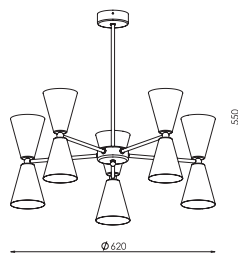

93-1-05-26-0

BIAŁY POŁYSK/ white gloss [#26]

5xE14 max 40W

CE IP20 A++ >> C