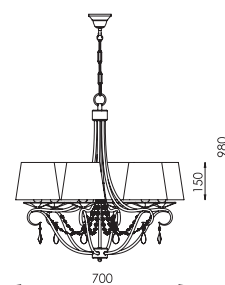

82-1-06-03-1

BIAŁY ZE ZŁOTEM/white and gold [#03]
6xE14 max 40W

CE IP20 A++ >> C

82-1-06-03-0

BIAŁY ZE ZŁOTEM/white and gold [#03]
ABAZ/shade [#3]
6xE14 max 40W

CE IP20 A++ >> C