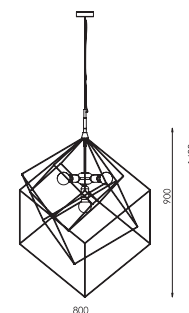

35-1-05-14-0

CZARNY STRUKTURA/black texture [#14]
5xE27 max 40W (excl.)

CE IP20 A++ >> C