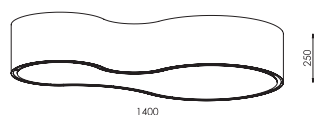

3xE14 max 40W (excl.)

CE IP20 A++ >> C

33-1-03-06-0

CHROME [#06]
ABAZ/shade [#9]
3xE14 max 40W (excl.)

CE IP20 A++ >> C

33-1-01-06-0

CHROME [#06]
ABAZ/shade [#3]
1xE27 max 40W (excl.)

CE IP20 A++ >> C