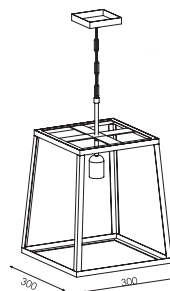

80-1-04-14-0

CZARNY STRUKTURA/black texture [#14]
4xE14 max 40W

CE IP20 A++ >> C

80-1-01-14-0

CZARNY STRUKTURA/black texture [#14]
1xE27 max 40W

CE IP20 A++ >> C

80-2-01-14-0

CZARNY STRUKTURA/black texture [#14]
1xE14 max 40W

CE IP20 A++ >> C