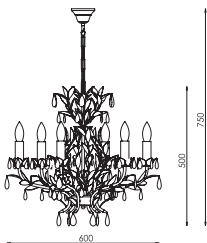

Afrodyta

Hesmo Series

21-1-06-14-0

CZARNY STRUKTURA/black texture [#14]
6xE14 max 40W (excl.)

CE IP20 A++ >> C