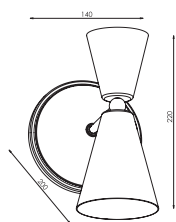

93-2-01-26-0

BIAŁY POŁYSK/ white gloss [#26]
1x E14 max 40W

CE IP20 A++ >> C