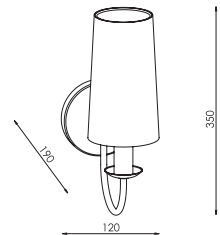

CZARNY STRUKTURA/ black texture [#14]
ABAZ/shade [#3]
1xE14 max 40W

CE IP20 A+ >> C