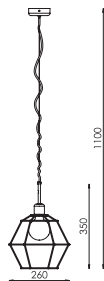

60-1-01-21-2

MIEDŹ GALWANICZNA/galvanic copper [#21]
1xE27 max 40W (excl.)

CE IP20 A++ >> C

60-1-01-06-1

CHROME [#06]
1xE27 max 40W (excl.)

CE IP20 A++ >> C

60-1-01-21-1

MIEDŹ GALWANICZNA/galvanic copper [#21]
1xE27 max 40W (excl.)

CE IP20 A++ >> C