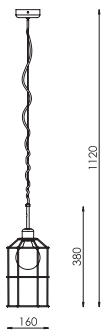

CE IP20 A++ >> C

35-1-05-14-0

CZARNY STRUKTURA/black texture [#14]
5xE27 max 40W (excl.)

CE IP20 A++ >> C

Minimal

60-1-01-06-0

CHROME [#06]
1xE27 max 40W (excl.)

CE IP20 A++ >> C