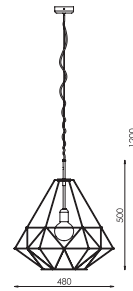

CE IP20 A++ >> C

35-1-05-14-0

CZARNY STRUKTURA/black texture [#14]
5xE27 max 40W (excl.)

CE IP20 A++ >> C

Minimal

60-1-01-06-0

CHROME [#06]
1xE27 max 40W (excl.)

CE IP20 A++ >> C