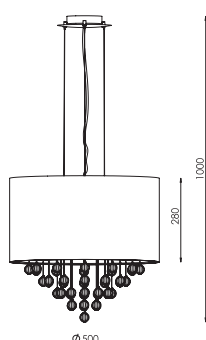

CE IP20 A++ >> C

19-1-01-13-1

BIAŁY STRUKTURA/white texture [#13]
 ABAZ/shade [#3]
 1xE27 max 40W

CE IP20 A++ >> C

19-5-01-13-0

BIAŁY STRUKTURA/white texture [#13]
 ABAZ/shade [#3]
 1xE27 max 40W

CE IP20 A++ >> C