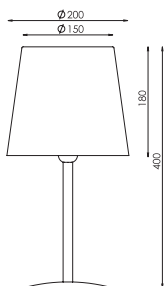

64-3-01-03-0

BIAŁY ZE ZŁOTEM/white and gold [#03]
ABAZ/shade [#2]
1xE14 max 40W (excl.)

CE IP20 A++ >> C