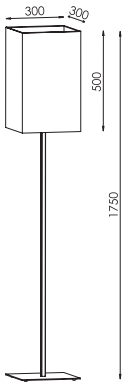

63-0-00-14-0
 CZARNY STRUKTURA/black texture [#14]

CE IP20 A++ >> C

63-0-00-14-1
 CZARNY STRUKTURA/black texture [#14]

CE IP20 A++ >> C

Box

59-3-01-16-0

SREBRNY STRUKTURA/silver texture [#16]
 ABAZ/shade [#3]
 1xE27 max 40W (excl.)