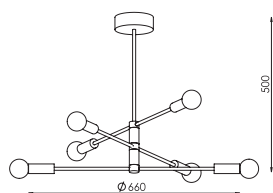

CE IP20 A++ >> C

77-6-12-07-1

CZARNY PÓŁMAT/
black semi-gloss [#07]
12xE14 max 40W

CE IP20 A++ >> C

77-1-06-07-0

CZARNY PÓŁMAT/
black semi-gloss [#07]
6xE14 max 40W

CE IP20 A++ >> C

Rust