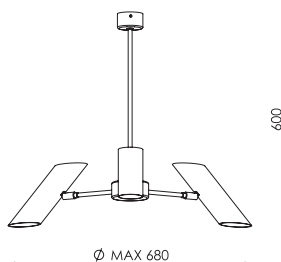

CE IP20 A++ >> C

89-3-03-14-0
 CZARNY STRUKTURA/black texture [#14]
 3xGU10 max 40W

CE IP20 A++ >> C

89-1-01-14-0

CZARNY STRUKTURA/black texture [#14]
1xGU10 max 40W

CE IP20 A++ > C

89-1-03-14-1

CZARNY STRUKTURA/black texture [#14]
3xGU10 max 40W