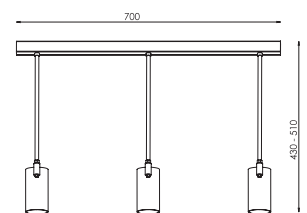

CE IP20 A++ > C

89-1-04-14-0

CZARNY STRUKTURA/black texture [#14]
4xGU 10 max 40W

CE IP20 A++ >> C

89-2-01-14-0

CZARNY STRUKTURA/black texture [#14]
1xGU 10 max 40W

CE IP20 A++ >> C

89-1-03-14-0