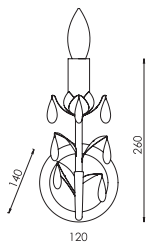

21-2-01-14-0

CZARNY STRUKTURA/black texture [#14]
1xE14 max 40W (excl.)

CE IP20 A++ >> C