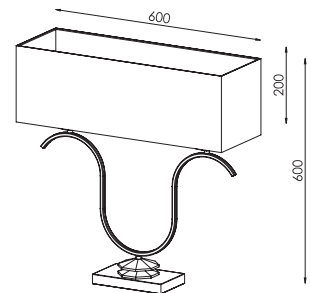

75-5-02-06-0

CHROME [#06]
ABAZ/shade [#03]
2xE14 max 40W (excl.)

CE IP20 A++ >> C