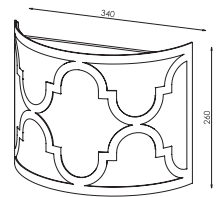

New York Gold

04-1-03-12-1

ZŁOTY PÓŁMAT/gold semi-gloss [#12]
ABAZ/shade [#24] diffuser [PVC]
3xE27 max 40W (excl.)

CE IP20 A++ >> C

04-2-01-12-0

ZŁOTY PÓŁMAT/gold semi-gloss [#12]
ABAZ/shade [#24]
1xE14 max 40W (excl.)