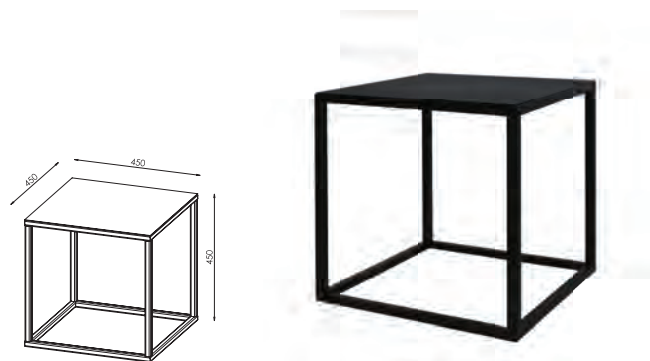

CZARNY PÓŁMAT/black semi-gloss [#07]
ABAZ/shade[#24]
1xE27 max 40W (excl.)

CE IP20 A++ >> C

63-4-01-01-0
 BIAŁY PÓŁMAT/white semi-gloss [#01]
 ABAZ/shade [#3]
 1xE27 max 40W (excl.)
 CE IP20 A++ >> C

63-4-01-07-0
 CZARNY PÓŁMAT/black semi-gloss [#07]
 ABAZ/shade [#24]
 1xE27 max 40W (excl.)
 CE IP20 A++ >> C