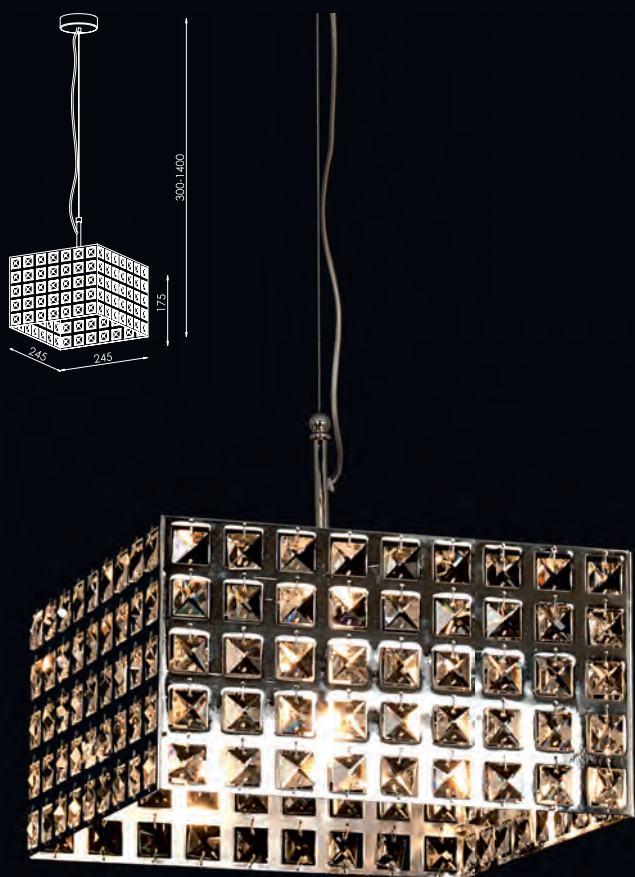

CHROME [#06]
1xE14 max 40W (excl.)

CE IP20 A++ >> C

48-1-03-06-0

CHROME [#06]
diffuser [PVC]
3xE27 max 40W (excl.)

CE IP20 A++ >> C

48-1-01-06-0

CHROME [#06]
1xE27 max 40W (excl.)

CE IP20 A++ >> C