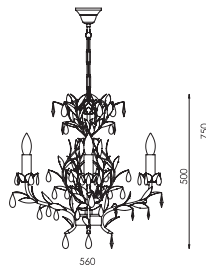

19-1-03-12-0

ZŁOTY PÓŁMAT/gold semi-gloss [#12]
ABAZ/shade [#22]
3xE27 max 40W

CE IP20 A++ >> C

Afrodyta

Hesmo Series

21-1-06-14-0

CZARNY STRUKTURA/black texture [#14]
6xE14 max 40W (excl.)

CE IP20 A++ >> C