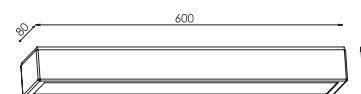

CHROME [#06]
1xT5 14W (excl.)

CE IP44 A++ >> C

37-2-02-06-0

CHROME [#06]
2xE14 max 25W (excl.)

CE IP44 A++ >> C

37-2-01-14-0

CZARNY STRUKTURA/black texture [#14]
1xT5 14W (excl.)

CE IP44 A++ >> C