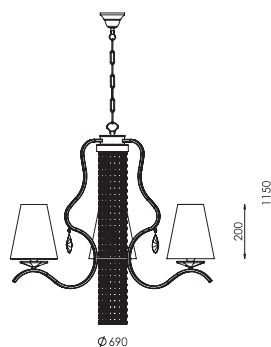

82-6-09-06-0

CHROME [#06]
9xG9 max 40W

CE IP20 A++ >> C

82-1-12-03-0

BIAŁY ZE ZŁOTEM/white and gold [#03]
12xE14 max 40W

CE IP20 A++ >> C

82-1-03-03-0

BIAŁY ZE ŻŁOTEM/white and gold [#03]