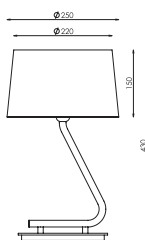

23-2-02-13-0

BIAŁY STRUKTURA/white texture [#13]
 ABAZ /shade [#3]
 1xE14 max 40W 1xLED 1W

CE IP20 A++ >> C

23-5-01-13-0

BIAŁY STRUKTURA/white texture [#13]
 ABAZ /shade [#3]
 1xE14 max 40W

CE IP20 A++ >> C