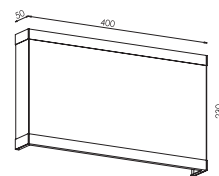

CHROME [#06]
ABAZ/shade [#110]
1x2G11 24W

CE IP20 A++ >> C