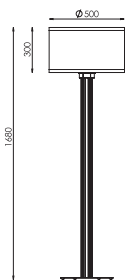

08-3-01-06-0

CHROME [#06]
ABAZ/shade [#4]
1xE27 max 40W (excl.)

CE IP20 A++ >> C