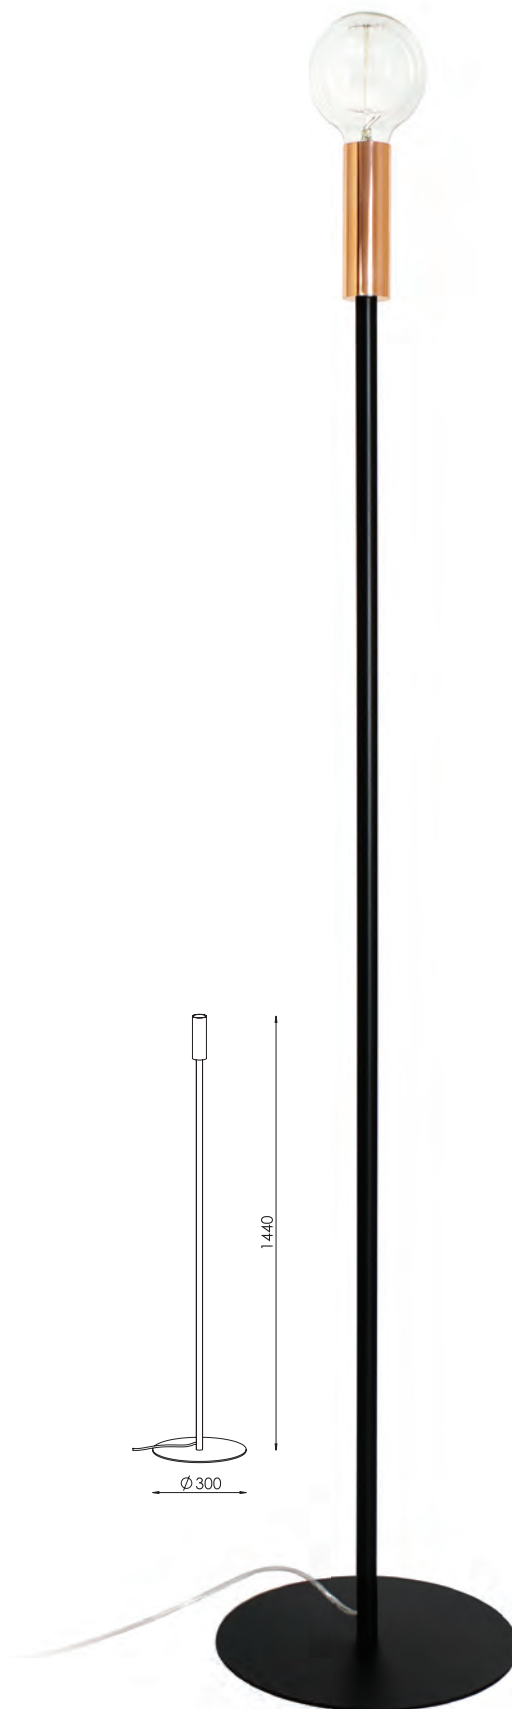

87-3-01-14-0

CZARNY STRUKTURA/black texture [#14]
MIEDŹ GALWANICZNA/ galvanic copper [#21]
1xE27 max 40W

CE IP20 A++ >> C