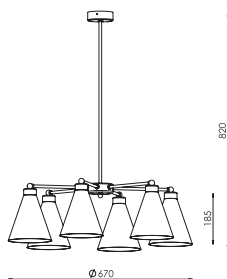

93-1-05-26-1

BIAŁY POŁYSK/white gloss [#26]
5xE14 max 40W

CE IP20 A++ >> C

93-1-06-07-0

CZARNY PÓŁMAT/black semi-gloss [#07] /
MIEDZIANY MALOWANY/copper powder coated [#28]
6xE14 max 40W

CE IP20 A++ >> C