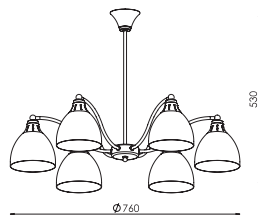

CE IP20 A++ > C

50-1-01-14-0

CZARNY STRUKTURA/black texture [#14]
1xE27 max 40W

CE IP20 A++ > C

Garbi

94-1-06-31-0

NIEBIESKI PÓŁMAT/blue semi-gloss [#31]
6xE14 max 40W

CE IP20 A++ >> C