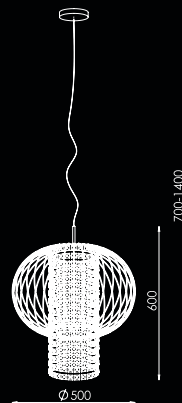

BIAŁY ZE ZŁOTYM/white and gold [#03]
12xE14 max 40W (excl.)

CE IP20 A++ >> C

COLLECTIONS

Gabia

Hesmo Series

17-3-01-06-0

CHROME [#06]
1xE27 max 40W (excl.)

CE IP20 A++ >> C