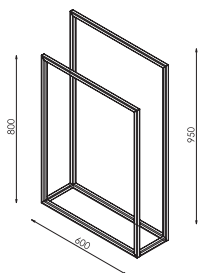

CE IP20 A++ >> C

91-1-01-14-1

CZARNY STRUKTURA/black texture [#14]
 ABAZ/shade [#24]
 1xE27 max 40W

CE IP20 A++ >> C

91-0-00-14-2

CZARNY STRUKTURA/black texture [#14]

CE IP20 A++ >> C

91-0-00-14-0