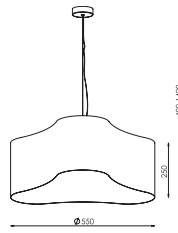

33-1-03-06-0

CHROME [#06]
ABAZ/shade [#9]
3xE14 max 40W (excl.)

CE IP20 A++ >> C

33-1-01-06-0

CHROME [#06]
ABAZ/shade [#3]
1xE27 max 40W (excl.)

CE IP20 A++ >> C

33-1-06-13-0

BIAŁY STRUKTURA/white texture [#13]
ABAZ/shade [#17] diffuser [PVC]
6xE27 max 40W (excl.)

CE IP20 A++ >> C