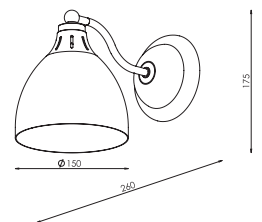

CE IP20 A++ > C

50-1-01-14-0

CZARNY STRUKTURA/black texture [#14]
1xE27 max 40W

CE IP20 A++ > C

Garbi

94-1-06-31-0

NIEBIESKI PÓŁMAT/blue semi-gloss [#31]
6xE14 max 40W

CE IP20 A++ >> C