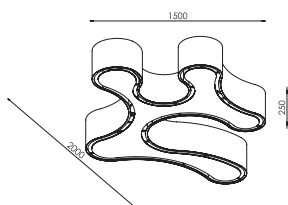

33-1-11-13-0

BIAŁY STRUKTURA/white texture [#13]

ABAZ/shade [#3] diffuser [PVC]

11xE14 max 40W (excl.)

CE IP20 A++ >> C