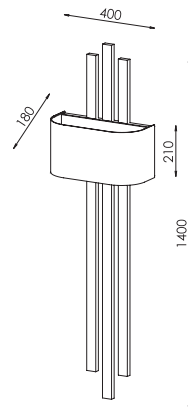

CHROME [#06] + CRYSTAL
ABAZ/shade [#04]
2xE14 max 40W (excl.)

CE IP20 A++ >> C

75-2-02-06-1

CHROME [#06]
ABAZ/shade [#03]
2xE14 max 40W (excl.)

CE IP20 A++ >> C

75-1-02-06-0

CHROME [#06]
 ABAZ/shade [#03]
 2xE14 max 40W (excl.)