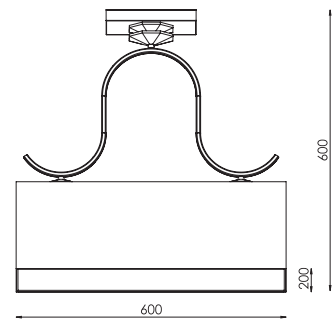

CHROME [#06] + CRYSTAL
ABAZ/shade [#04]
2xE14 max 40W (excl.)

CE IP20 A++ >> C

75-2-02-06-1

CHROME [#06]
ABAZ/shade [#03]
2xE14 max 40W (excl.)

CE IP20 A++ >> C

75-1-02-06-0

CHROME [#06]
 ABAZ/shade [#03]
 2xE14 max 40W (excl.)