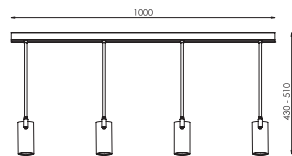

89-1-04-14-0

CZARNY STRUKTURA/black texture [#14]
4xGU 10 max 40W

CE IP20 A++ >> C