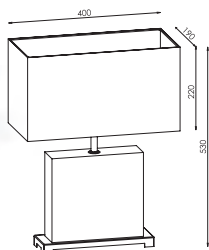

Podstawa kryształowa/crystal base [#98]
 ABAZ/shade [#3]
 1xE27 max 40W

CE IP20 A++ >> C

78-5-01-98-1

Podstawa kryształowa/crystal base [#98]
 ABAZ/shade [#2]
 1xE27 max 40W

CE IP20 A++ >> C

78-5-01-98-4

Podstawa kryształowa/crystal base [#98]
 ABAZ/shade [#3]
 1xE27 max 40W