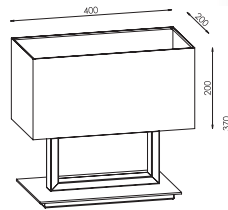

65-4-02-06-0

CHROME [#06]
ABAZ/shade [#24]
2xE27 max 40W (excl.)

CE IP20 A++ >> C