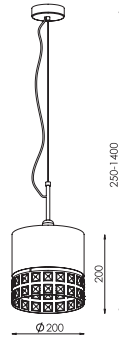

Crystal shade