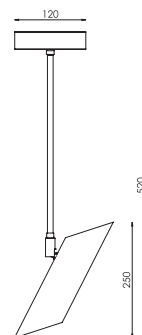

89-1-01-14-0

CZARNY STRUKTURA/black texture [#14]
1xGU10 max 40W

CE IP20 A++ > C