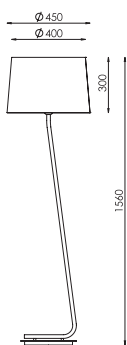

23-3-01-13-0

BIAŁY STRUKTURA/white texture [#13]
ABAZ /shade [#3]
1xE27max 40W

CE IP20 A++ >> C