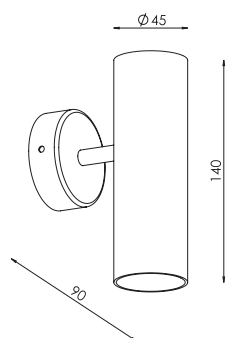

60-1-01-21-3

MIEDŹ GALWANICZNA/
galvanic copper [#21]
1xE27 max 40W (excl.)

CE IP20 A++ >> C

Pop

87-1-06-14-0

CZARNY STRUKTURA/black texture [#14]
MIEDŹ GALWANICZNA/ galvanic copper [#21]
6xE27 max 40W

CE IP20 A++ >> C