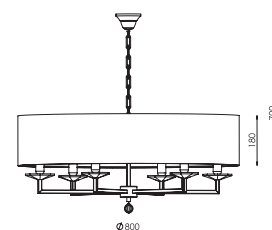

CE IP20 A++ >> C

79-1-06-06-0

CHROME [#06]
 ABAZ/shade [#09]
 6xE14 max 40W (excl.)

CE IP20 A++ >> C

79-1-06-06-1

CHROME [#06]
 ABAZ/shade [#03]
 6xE14 max 40W (excl.)

CE IP20 A++ >> C

79-1-03-06-0