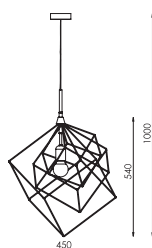

35-1-01-21-0

MIEDŹ GALWANICZNA/galvanic copper [#21]
1xE27 max 40W (excl.)

CE IP20 A++ >> C