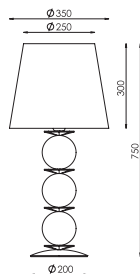

CE IP20 A+ >> C

92-2-02-29-1

PATYNA/patina [#29]
 ABAZ/shade [#107]
 2xE14 max 40W

CE IP20 A+ >> C

Globe

74-4-01-19-0

ZŁOTY SZLAGMETAL/ gold leaf [#19]
 ABAZ/shade [#22]
 1xE27 max 40W

CE IP20 A++ >> C