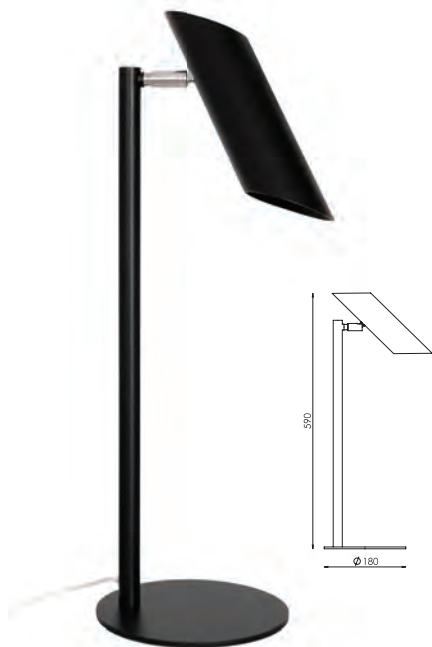

CE IP20 A++ >> C

Slant Black

89-1-05-14-1

CZARNY STRUKTURA/black texture [#14]
5xGU10 max 40W

CE IP20 A++ >> C

89-4-01-14-0
 CZARNY STRUKTURA/black texture [#14]
 1xGU10 max 40W

CE IP20 A++ >> C

89-3-01-14-0
 CZARNY STRUKTURA/black texture [#14]
 1xGU10 max 40W