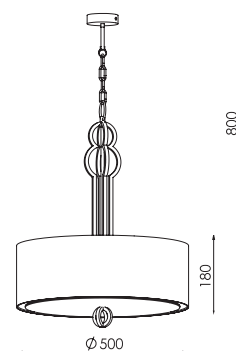

CHROME [#06]
ABAZ/shade [#9] diffuser [#21]
4xE14 max 40W (excl.)

CE IP20 A++ >> C

15-2-01-19-0

SZLAGMETAL ZłOTY/gold leaf [#19]
 ABAZ/shade [#10]
 1xE14 max 40W (excl.)

CE IP20 A++ >> C

15-1-04-19-0

SZLAGMETAL ZłOTY/gold leaf [#19]
 ABAZ/shade [#10] diffuser [#106]
 4xE14 max 40W (excl.)