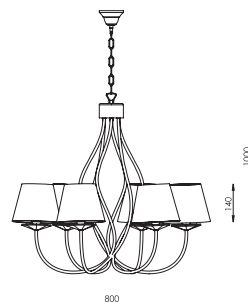

Monaco

Hesmo Series

97-1-06-03-0

BIAŁY ZE ZŁOTYM/white and gold [#03]
ABAZ/shade [#22]
6xE14 max 40W

CE IP20 A++ >> C

97-6-03-13-0

BIAŁY STRUKTURA/
white texture [#13]
ABAZ/shade [#22] diffuser [#106]
3xE14 max 40W