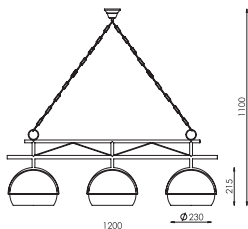

Rust

Hesmo Series

24-1-03-09-0

EFEKT RDZY/rust effect [#09]
3xE27 max 40W (excl.)

CE IP20 A++ >> C