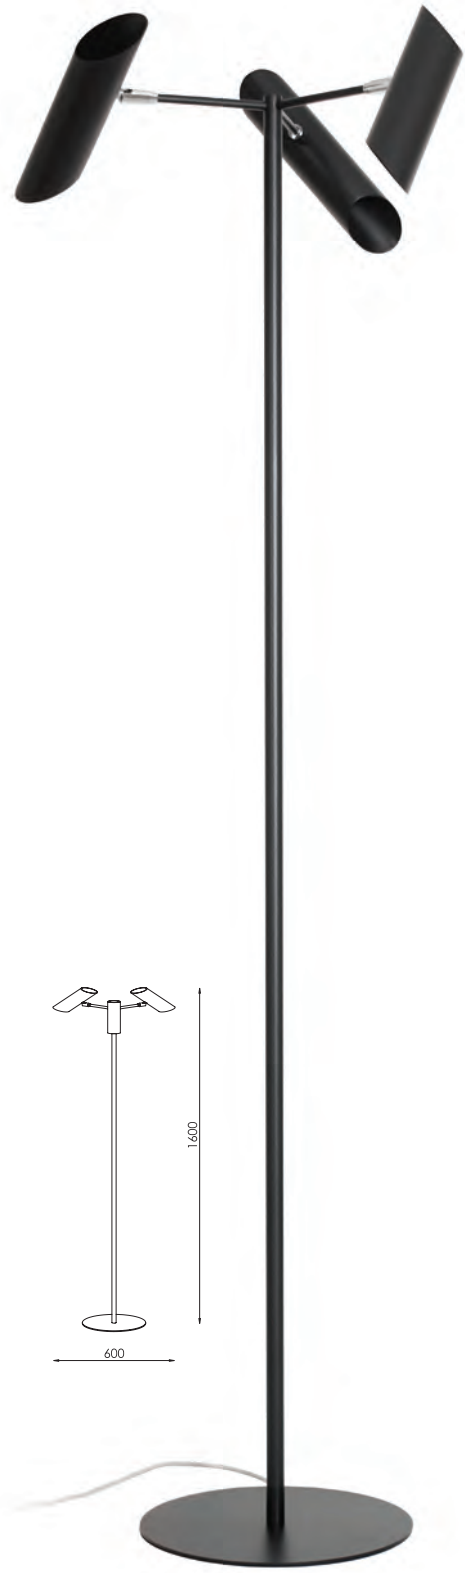

CE IP20 A++ >> C