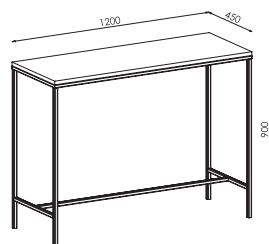

SZLAGMETAL ZŁOTY/gold leaf [#19]
 ABAZ/shade [#10]
 1x E27 max 40W (excl.)

CE IP20 A++ >> C

02-0-00-19-0

SZLAGMETAL ZŁOTY/gold leaf [#19]

CE IP20 A++ >> C

02-0-00-19-1

SZLAGMETAL ZŁOTY/gold leaf [#19]

CE IP20 A++ >> C