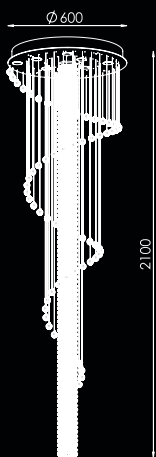

Glamour

16-6-08-06-0

CHROME [#06]
8xGU10 max 40W (excl.)

CE IP20 A++ >> C