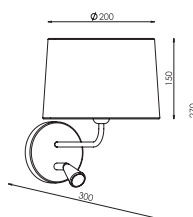

23-2-02-13-0

BIAŁY STRUKTURA/white texture [#13]
ABAZ /shade [#3]
1xE14 max 40W 1xLED 1W

CE IP20 A++ >> C