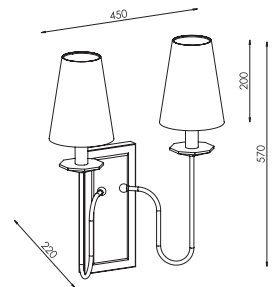

CE IP20 A+ >> C

92-2-02-29-1

PATYNA/patina [#29]
 ABAZ/shade [#107]
 2xE14 max 40W

CE IP20 A+ >> C

Globe

74-4-01-19-0

ZŁOTY SZLAGMETAL/ gold leaf [#19]
 ABAZ/shade [#22]
 1xE27 max 40W

CE IP20 A++ >> C