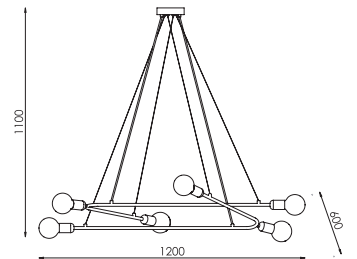

60-1-01-21-3

MIEDŹ GALWANICZNA/
galvanic copper [#21]
1xE27 max 40W (excl.)

CE IP20 A++ >> C

Pop

87-1-06-14-0

CZARNY STRUKTURA/black texture [#14]
MIEDŹ GALWANICZNA/ galvanic copper [#21]
6xE27 max 40W

CE IP20 A++ >> C