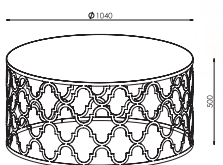

04-0-00-12-0

ZŁOTY PÓŁMAT/gold semi-gloss [#12]

CE IP20 A++ >> C

04-0-00-12-1

ZŁOTY PÓŁMAT/gold semi-gloss [#12]

CE IP20 A++ >> C