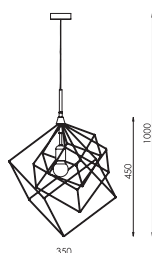

MIEDŹ GALWANICZNA/galvanic copper [#21]
1xE27 max 40W (excl.)

CE IP20 A++ >> C

35-1-01-13-0

BIAŁY STRUKTURA/white texture [#13]
1xE27 max 40W (excl.)

CE IP20 A++ >> C

35-1-01-06-0

CHROME [#06]
1xE27 max 40W (excl.)