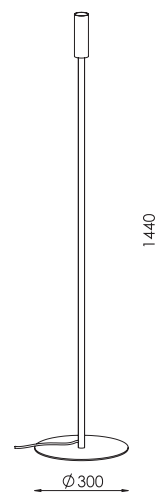

87-3-01-14-0

CZARNY STRUKTURA/black texture [#14]
MIEDŹ GALWANICZNA/ galvanic copper [#21]
1xE27 max 40W

CE IP20 A++ >> C