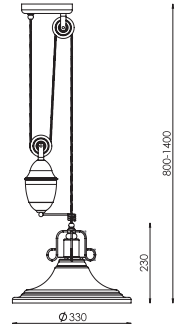

Hesmo Series

24-1-03-09-0

EFEKT RDZY/rust effect [#09]
3xE27 max 40W (excl.)

CE IP20 A++ >> C

Waga

25-1-02-05-0

BRAZOWY ZE ZŁOTYM/brown and gold [#05]
2xE27 max 40W (excl.)

CE IP20 A++ >> C