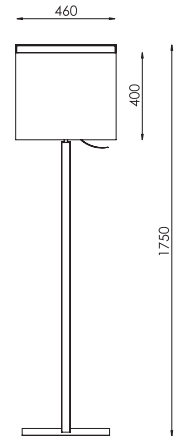

72-3-01-06-0

CHROME [#06]

ABAZ/shade [#3]

1xE27 max 40W

CE IP20 A++ >> C