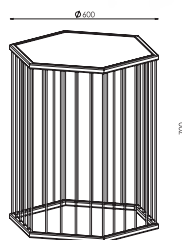

66-0-00-7-1

CZARNY STRUKTURA/black texture [#14]

CE IP20 A++ >> C