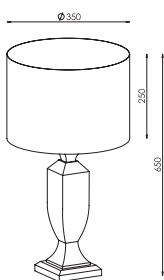

78-5-01-98-1

78-5-01-98-2

Podstawa kryształowa/crystal base [#98]
ABAZ/shade [#3]
1xE27 max 40W

CE IP20 A++ >> C