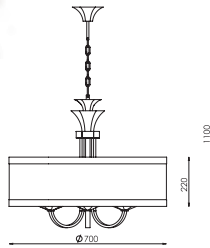

08-1-06-06-0

Prezydent

Hesmo Series

08-1-06-06-1

CHROME [#06]
ABAZ/shade [#118]
6xE14 max 40W (excl.)

CE IP20 A++ >> C