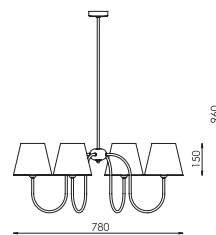

CE IP20 A++ >> C

84-1-08-06-1

CHROME [#06]
 ABAZ/shade [#3]
 8xE14 max 40W

CE IP20 A++ >> C

84-1-04-11-0

STAL SZCZOTKA/ brushed steel [#11]
 ABAZ/shade [#19]
 4xE14 max 40W

CE IP20 A++ >> C

Prezydent