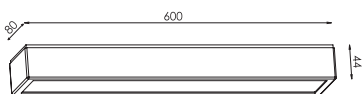

CHROME [#06]
1xT5 14W (excl.)

CE IP44 A++ >> C

37-2-02-06-0

CHROME [#06]
2xE14 max 25W (excl.)

CE IP44 A++ >> C

37-2-01-14-0

CZARNY STRUKTURA/black texture [#14]
1xT5 14W (excl.)

CE IP44 A++ >> C