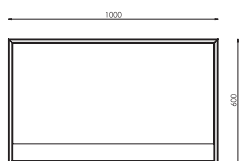

91-0-00-14-1

CZARNY STRUKTURA/black texture [#14]

CE IP20 A++ >> C