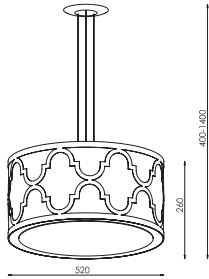

CE IP20 A++ >> C

04-3-01-06-0

CHROME [#6]
 ABAZ/shade [#22]
 1xE27 max 40W (excl.)

CE IP20 A++ >> C

New York Gold

04-1-03-12-1

ZŁOTY PÓŁMAT/gold semi-gloss [#12]
 ABAZ/shade [#24] diffuser [PVC]
 3xE27 max 40W (excl.)