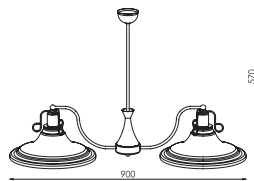

Hesmo Series

24-1-03-09-0

EFEKT RDZY/rust effect [#09]
3xE27 max 40W (excl.)

CE IP20 A++ >> C

Waga

25-1-02-05-0

BRAZOWY ZE ZŁOTYM/brown and gold [#05]
2xE27 max 40W (excl.)

CE IP20 A++ >> C