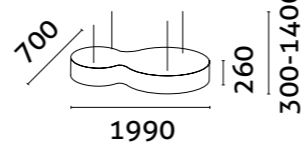

WAVE

34900

CE IP20

9 x 40 W E 27