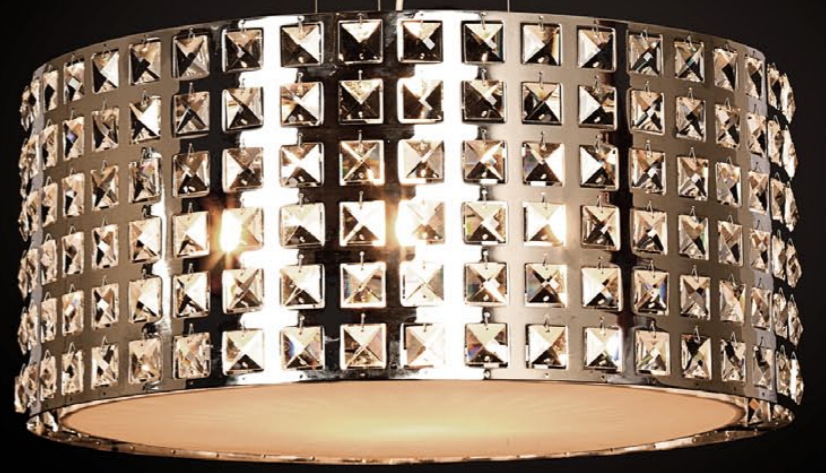

33325
 CE IP20
 4 x 40 W G 9
 400-1400
 500

42325
 CE IP20
 3 x 40 W E 14
 350-1400
 400
 250

96325
 CE IP20
 1 x 40 W E 14
 170
 300
 260

41325
 CE IP20
 3 x 40 W E 14
 600-1400
 500
 300

87325
 CE IP 20
 1 x 40 W G 9
 270
 180