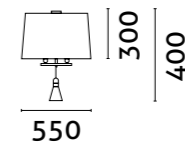

CE IP20
1 x 40 W E 14

250

250

420

22085

CE IP20
2 x 40 W E 27

550

300