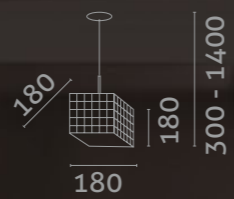

Azu

31325

CE IP20
1 x 40 W E 27

40325

CE IP20
1 x 60 W E 27

25325

CE IP20
1 x 60 W E 27

23325