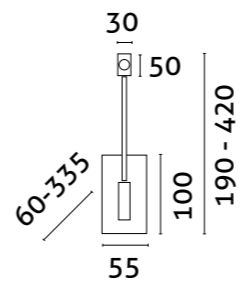

80305

CE IP20
1 x 1 W LED