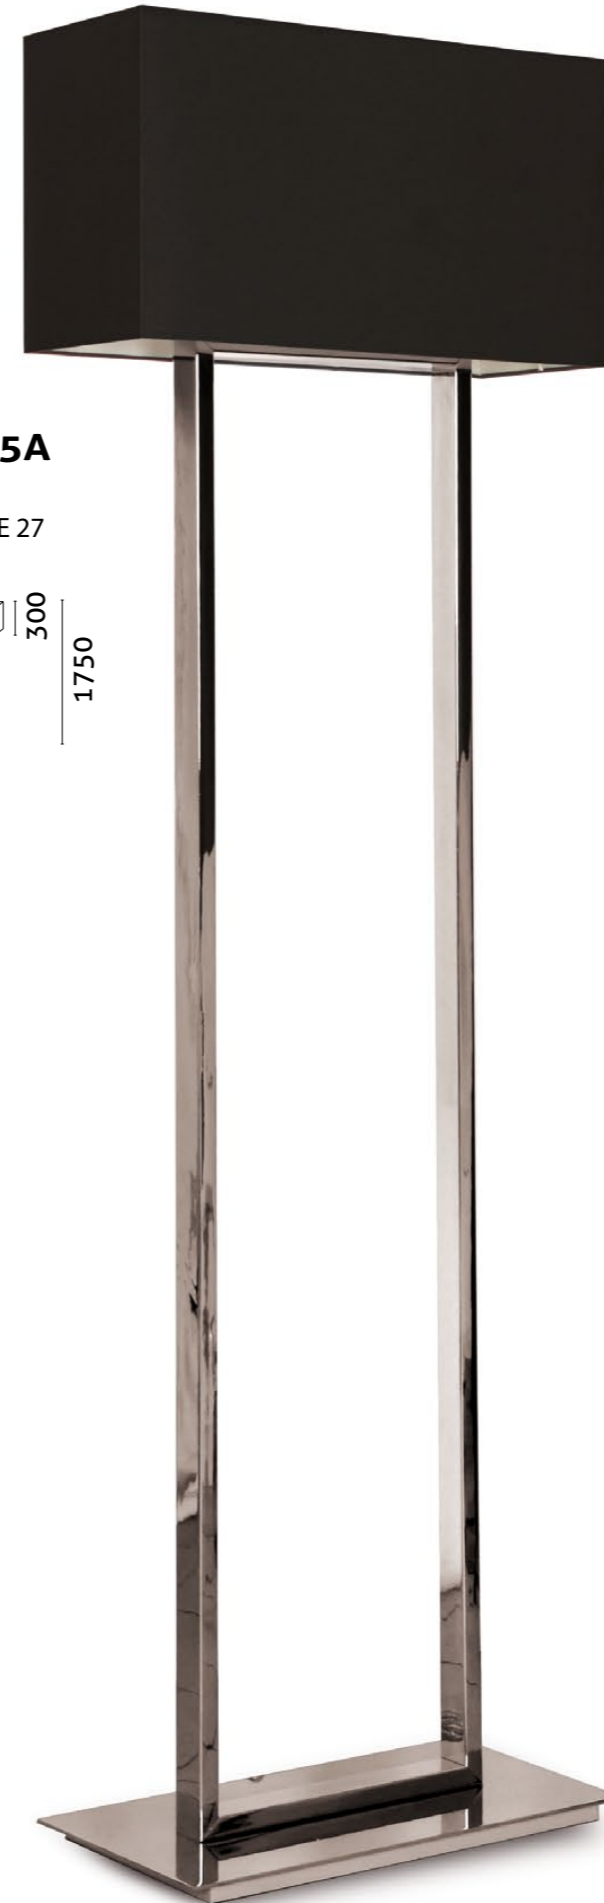

Room

69285A

CE IP20

2 x 40 W E 27