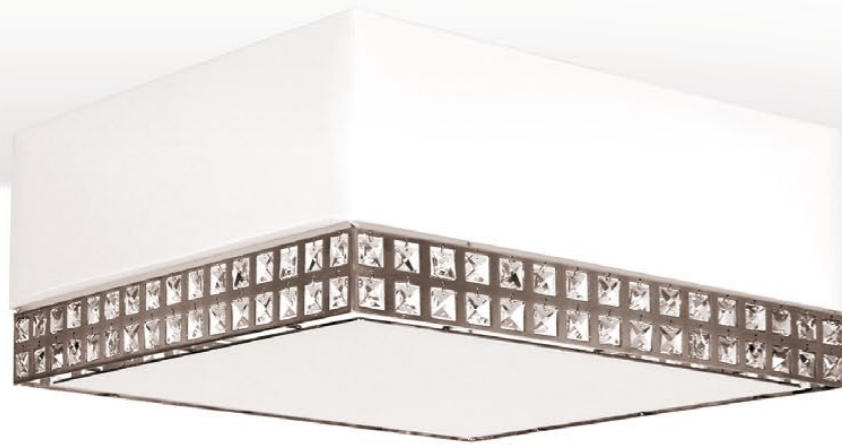

Crystal Shade

02325

CE IP20
4x40 W E 14