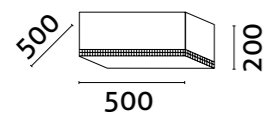

02325

CE IP20
4x40 W E 14