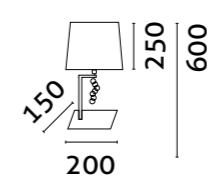

90085

CE IP 20

1 x 40 W E 27