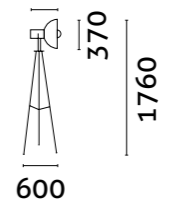

66025

CE IP 20
1 x 60 W E 27
370