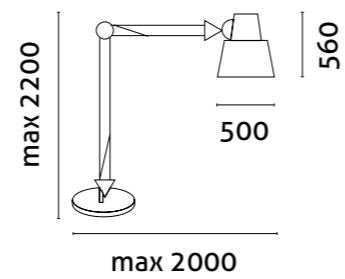

30280 biały

CE IP 20

1 x 60 W E 27