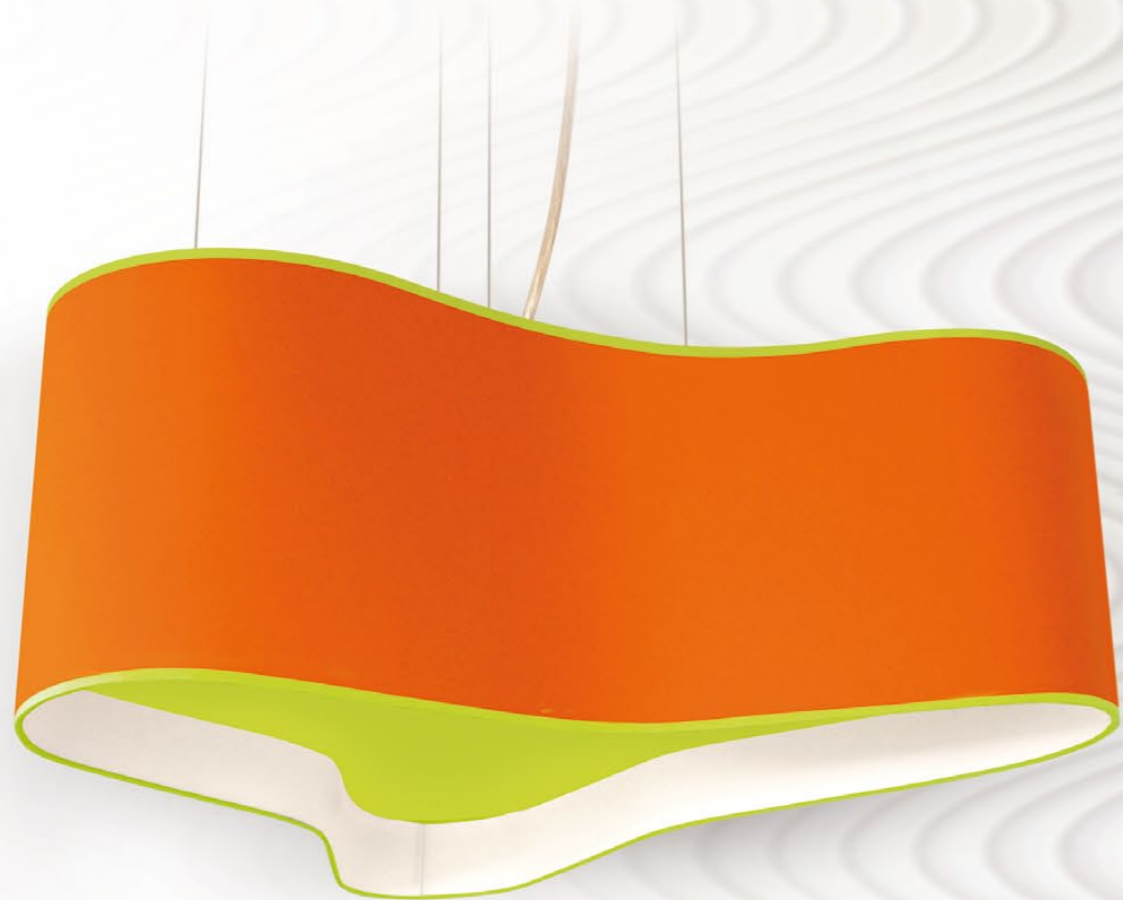

33902

CE IP20
3 x 40 W E 14

22905

CE IP20
1 x 40 W E 14

32905

CE IP20
1 x 40 W E 14

32900

CE IP20
3 x 40 W E 14