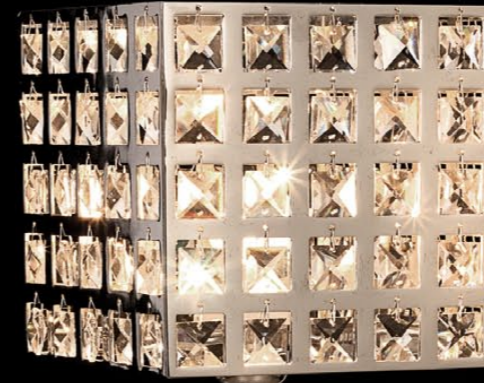

23325

CE IP20
1 x 40 W G9

22325

CE IP20
1 x 40 W E 14