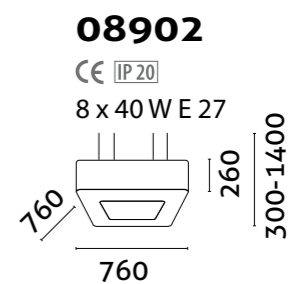

3 x 40 W E 27

04900

CE IP20

3 x 40 W E 14

Rondo

64905
CE IP20
1 x 40 W E 27
1000 - 1700
550
200
max 1200

CUBE

WAVE