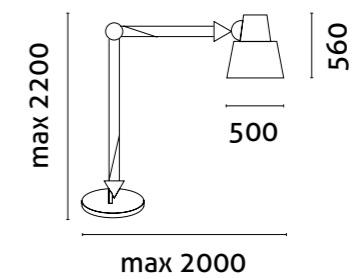

Hanna Smolicz - Adamczak
Beata Smolicz - Moroz

Piksary

30289 pomarańczowy

CE IP20

1 x 60 W E 27

30281 czarny

CE IP 20

1 x 60 W E 27