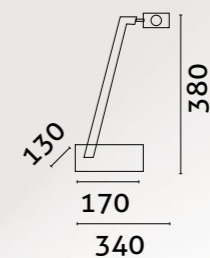

62305

CE IP20
1 x 1 W LED