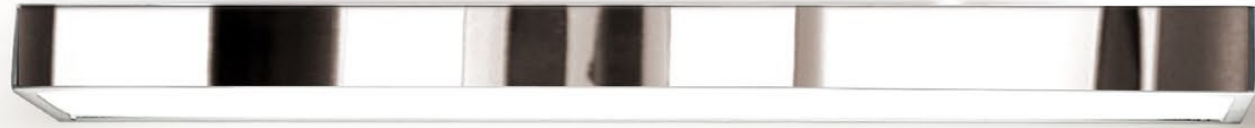

Bath

29105

CE IP20

T5 G5 18W

28105

CE IP20

2 x 40 W E 14