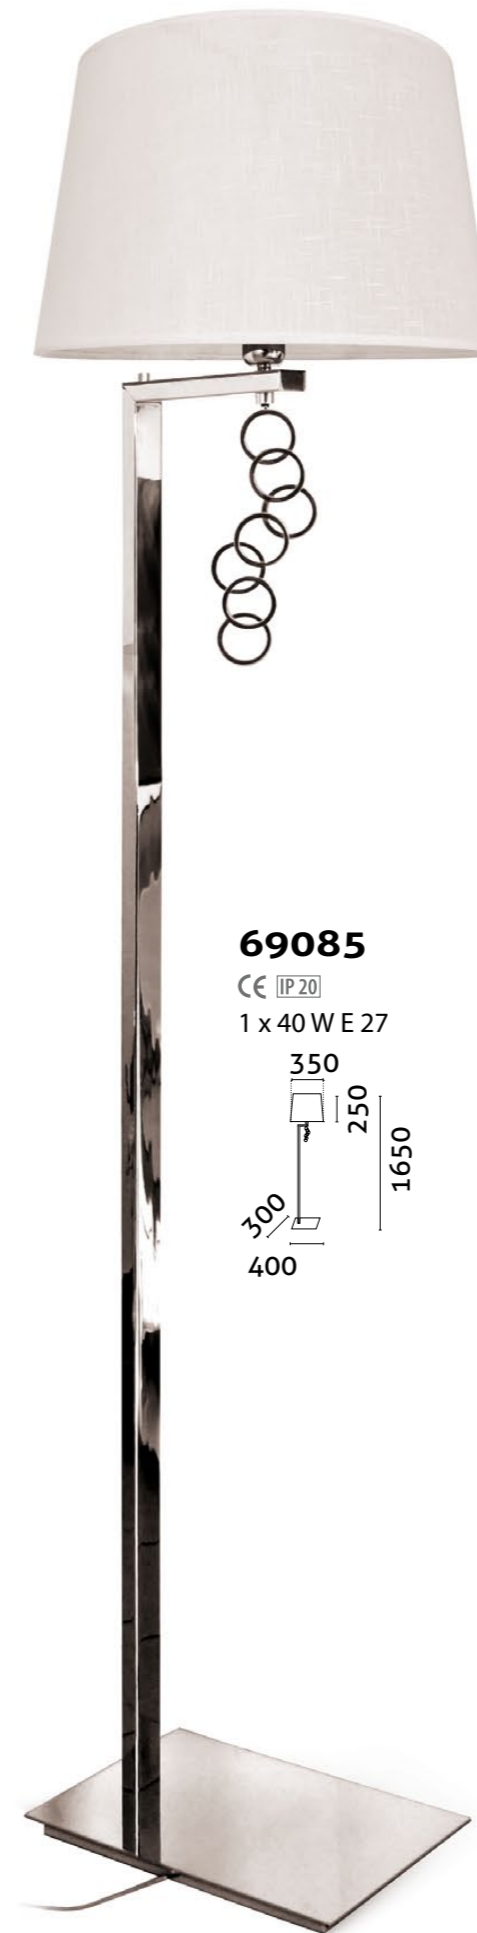

ARTE

AURORA

52085

CE IP 20

2 x 40 W E 27

69085

CE IP 20

1 x 40 W E 27