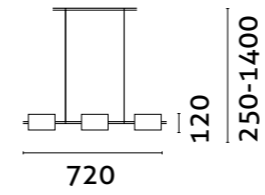

Rings

26641

CE IP20
6 x 40 W G 9