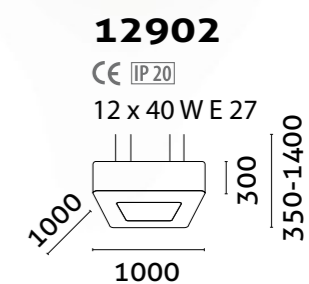

3 x 40 W E 27

04900

CE IP20

3 x 40 W E 14

Rondo

64905
CE IP20
1 x 40 W E 27
1000 - 1700
550
200
max 1200

CUBE

WAVE