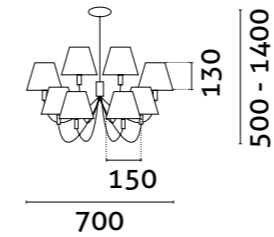

87045

CE IP20

2 x 40 W E 14

Wall

83155
 CE IP20
 2 x 40 WE 14
 100
 320
 60

86415
 CE IP20
 2 x 40 WG 9
 115
 300
 90

81908
 CE IP20
 1 x 40 WE 14
 60
 300
 80

80155
 CE IP20
 3 x 1W LED
 170
 320
 150