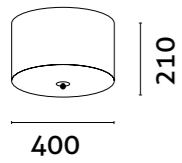

shade

11905

CE IP20
3 x 40 W E 14