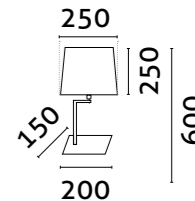

62085

CE IP20
1 x 40 W E 27