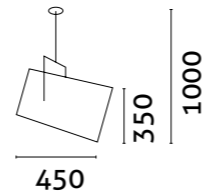

73122

CE IP20
1 x 40 W E27