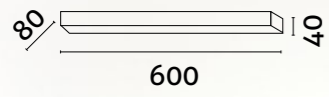

Bath

29105

CE IP20

T5 G5 18W