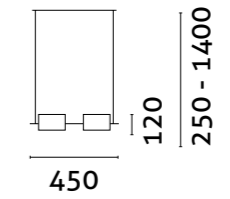

24645

CE IP20
4 x 40 W G 9