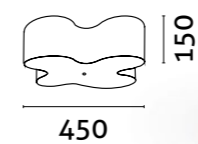

22905

CE IP20
1 x 40 W E 14