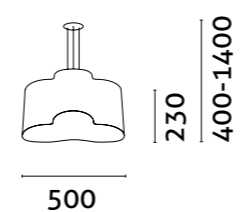

32900

CE IP20
3 x 40 W E 14