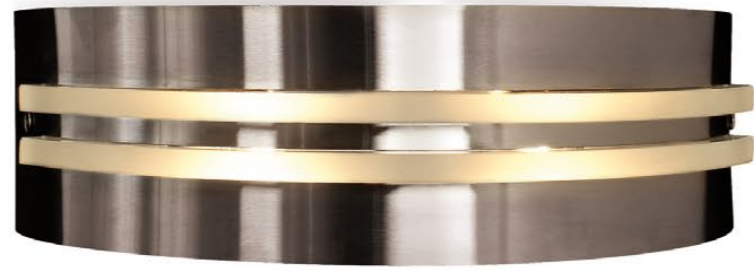

87045

CE IP20

2 x 40 W E 14

Wall

83155
 CE IP20
 2 x 40 WE 14
 100
 320
 60

86415
 CE IP20
 2 x 40 WG 9
 115
 300
 90

81908
 CE IP20
 1 x 40 WE 14
 60
 300
 80

80155
 CE IP20
 3 x 1W LED
 170
 320
 150