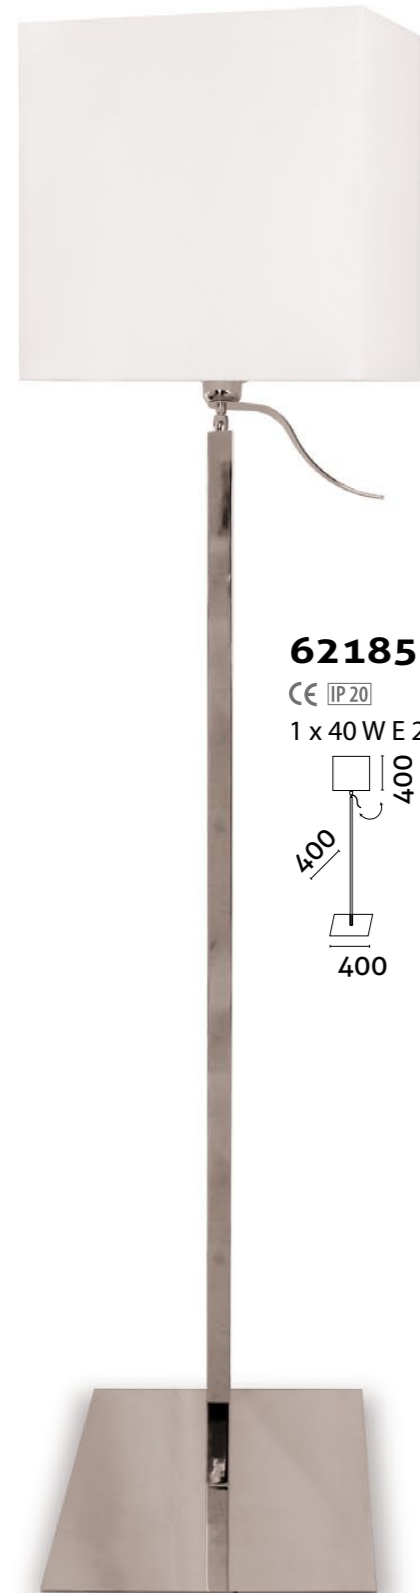

Room

62185
CE IP20
1 x 40 W E 27
400 400 1700