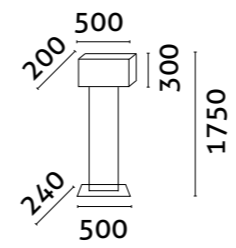

Room

69285A

CE IP20

2 x 40 W E 27