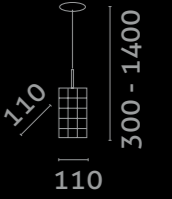

22325

CE IP20
1 x 40 W E 14