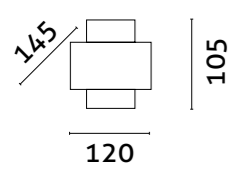

86645

CE IP20
1 x 40 W G 9