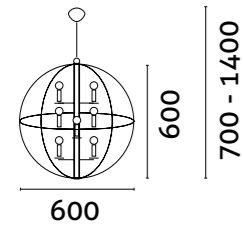

31305
 CE IP20
 1 x 1 W LED
 200 140 100

32305
 CE IP20
 1 x 1 W LED
 200 140 100

86285/2
 CE IP20
 1 x 40 W E 14, 1 x 1 W LED
 200 180 300 300

Hermes

09285

CE IP20
8 x 40 W E 14

600

700 - 1400