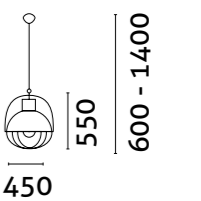

TUBY

05305
 CE IP20
 5 x 1,5 W G 9 LED
 240
 700
 800 - 1400

01305
 CE IP20
 1 x 1,5 W G 9 LED
 95
 500
 600 - 1400
 25

87305
 CE IP20
 2 x 1,5 W G 9 LED
 55
 700
 25

LEMON

67285
 CE IP20
 1 x 60 W E 27
 500
 300
 1650
 550