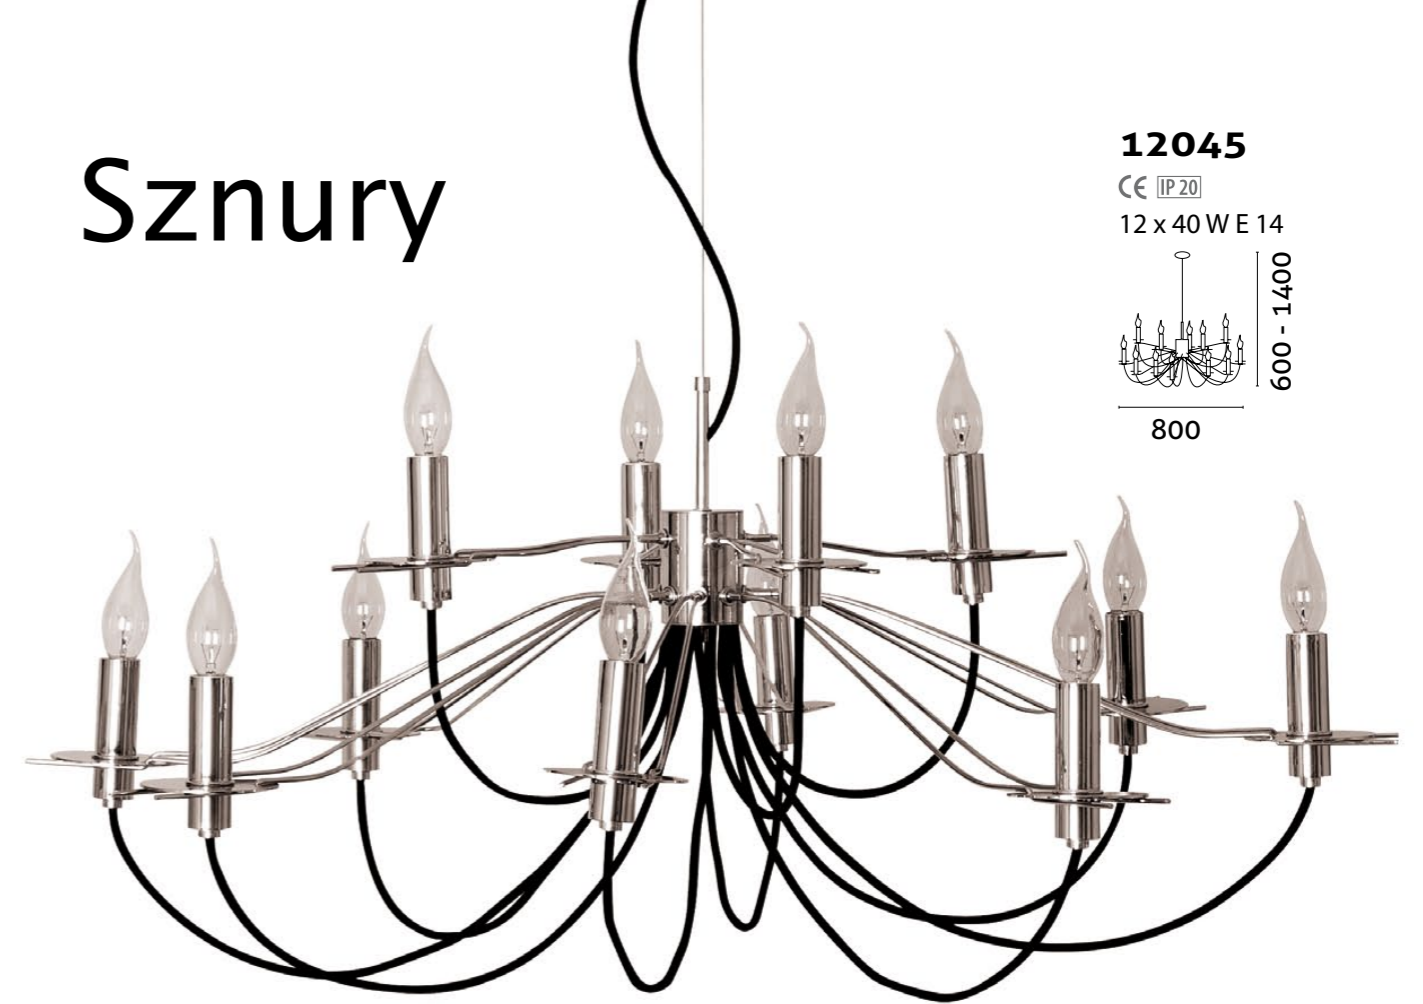

CE IP20
2 x 40 W E 27

Sznury

12045

CE IP20

12 x 40 W E 14

34045

CE IP20

8 x 40 W E 14