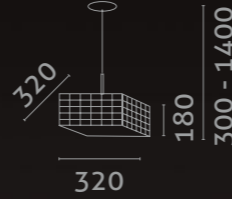

40325

CE IP20
1 x 60 W E 27