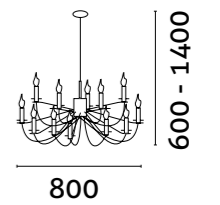

CE IP20
2 x 40 W E 27

Sznury

12045

CE IP20

12 x 40 W E 14

34045

CE IP20

8 x 40 W E 14