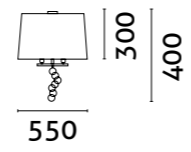

52085

CE IP 20

2 x 40 W E 27