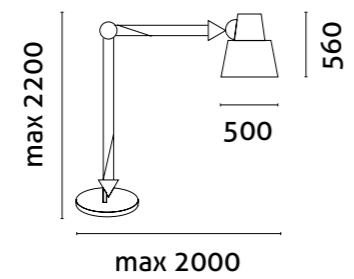

Hanna Smolicz - Adamczak
Beata Smolicz - Moroz

Piksary

30289 pomarańczowy

CE IP20

1 x 60 W E 27

30281 czarny

CE IP 20

1 x 60 W E 27