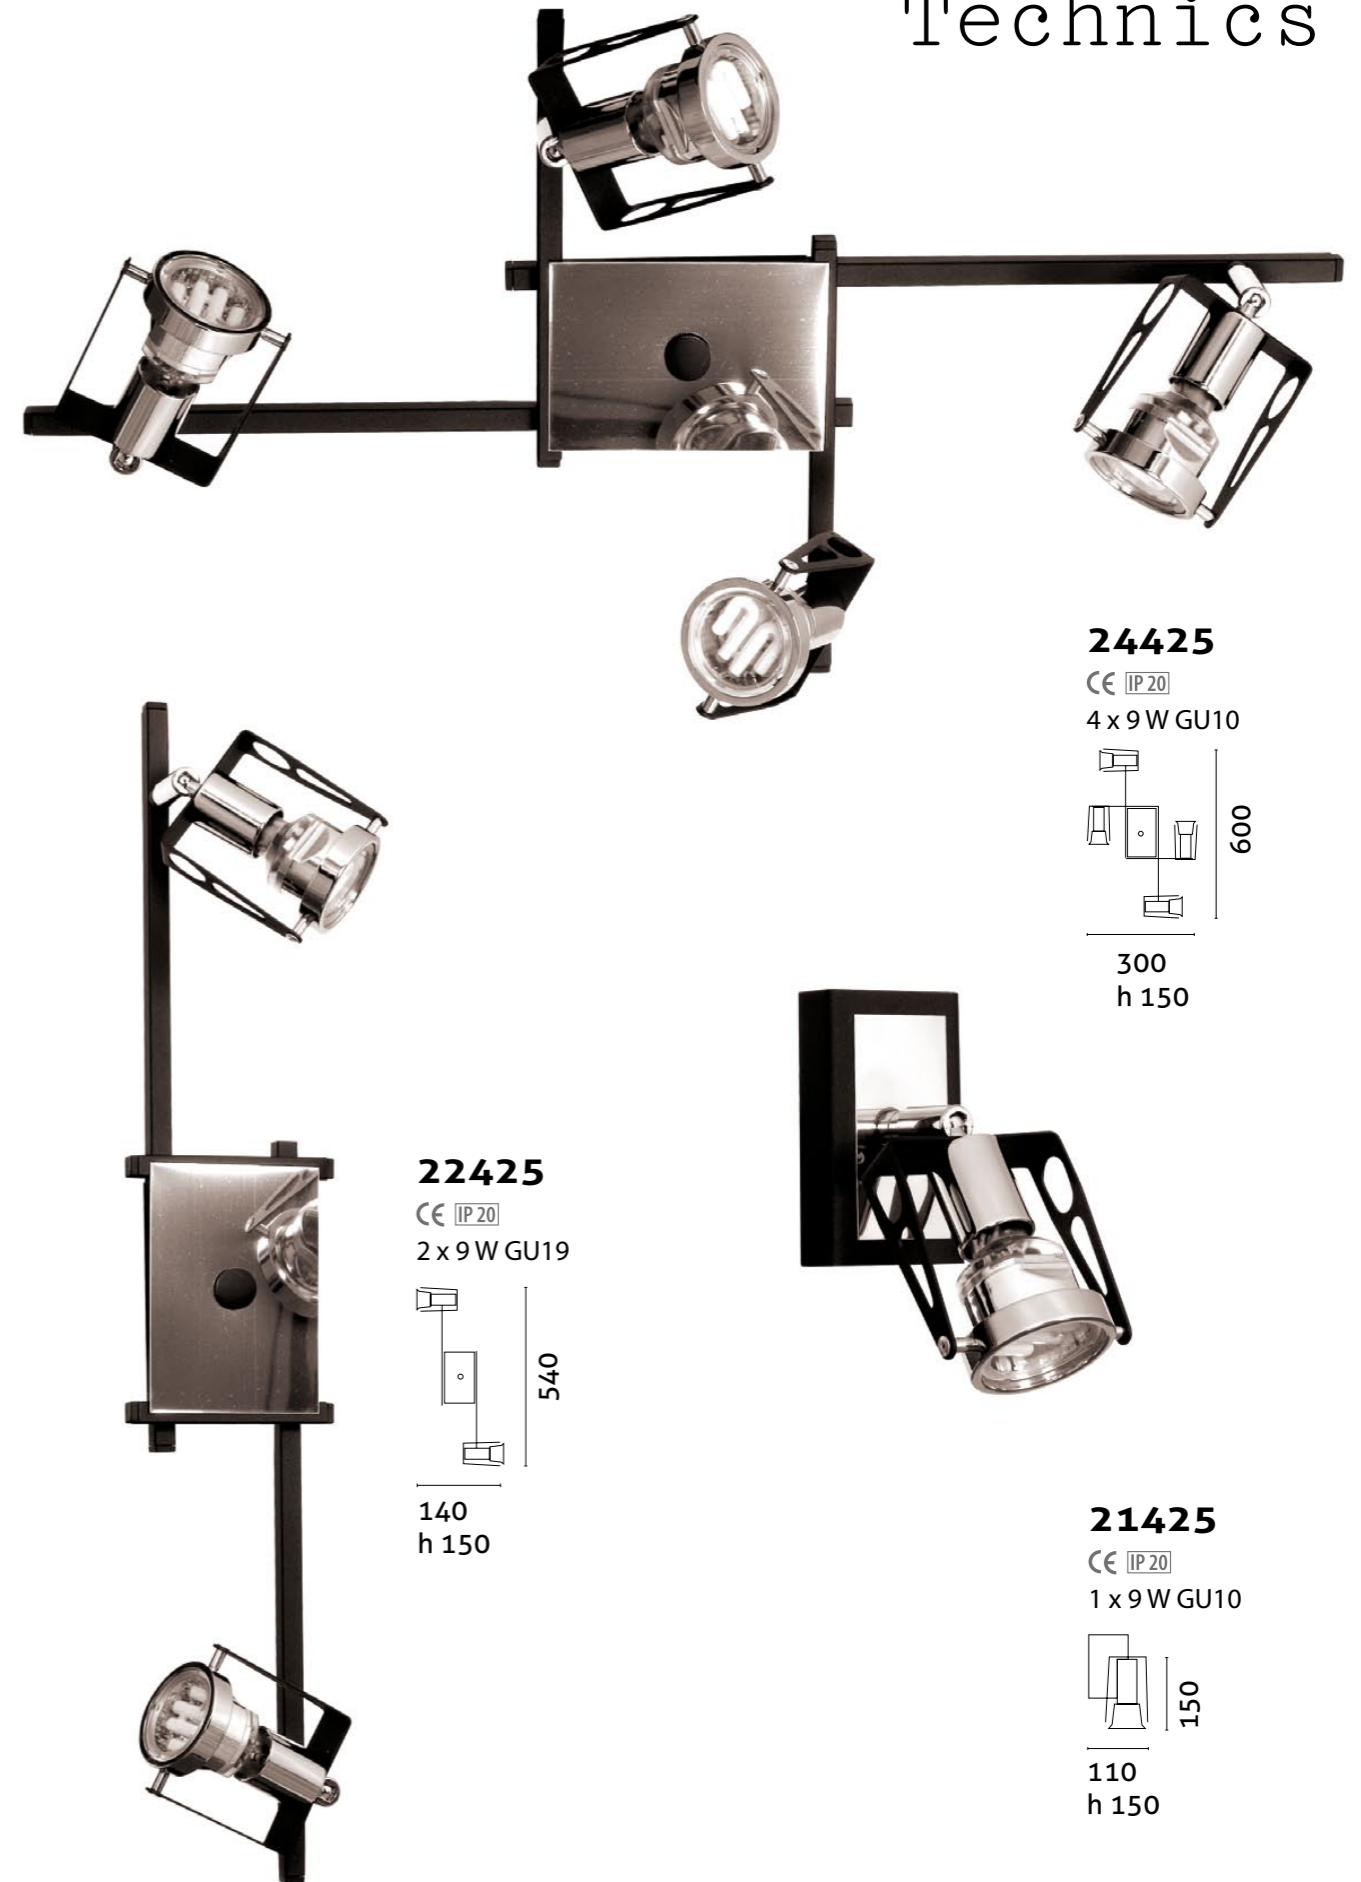

21021
 CE IP20
 1 x 60 W E 27

73021
 CE IP20
 3 x 60 W E 27

76028
 CE IP20
 1 x 60 W E 27

22028
 CE IP20
 2 x 60 W E 27

Tuby

04155
 CE IP20
 1 x 40 W GU10 LED
 60 200 1200

01155
 CE IP20
 1 x 40 W GU10 LED
 60 400 1200

82155
 CE IP20
 2 x GU10 LED

100 200 60

02155
 CE IP20
 1 x 40 W GU10 LED
 60 300 1200

Tuby

04153
 CE IP20
 1 x 40 W GU10
 60 200 1200

02153
 CE IP20
 1 x 40 W GU10
 60 300 1200

11305
 CE IP20
 1 x GU10 LED
 60 400 1500

Rings

69645

CE IP20
8 x 25 W G 9

86645

CE IP20
1 x 40 W G 9

Rings

26641

CE IP20
6 x 40 W G 9

24645

CE IP20
4 x 40 W G 9

Technics

26425
CE IP 20
6 x 9 W GU10
850
350
h 150

Technics

24425
CE IP 20
4 x 9 W GU10
600
300
h 150

22425
CE IP 20
2 x 9 W GU19
540
140
h 150

21425
CE IP 20
1 x 9 W GU10
150
110
h 150