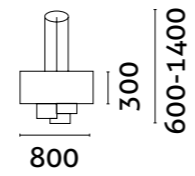

33901

CE IP20
3 x 40 W E 27