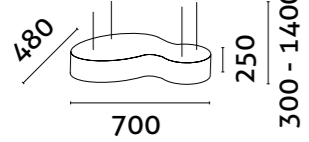

35900

CE IP20

6 x 40 W E 27