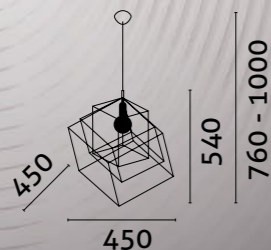

02160

CE IP20
1 x 60 W E 27