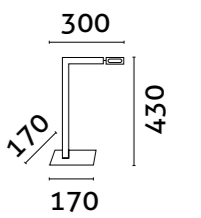

60205

CE IP20

1 x 1W LED