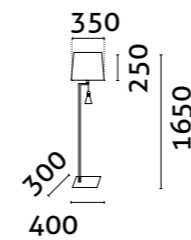

67085

CE IP20
1 x 40 W E 27

300

400

350

250

1650