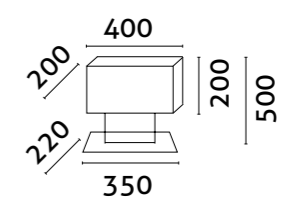

90285

CE IP20

2 x 40 W E 27