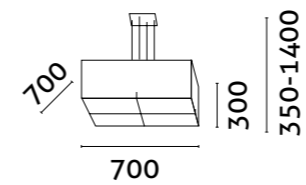

09903

CE IP20
4 x 40 W E14