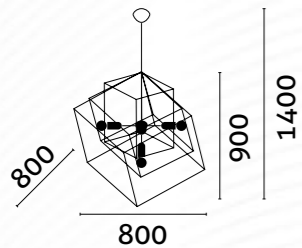

3D

05161

CE IP20
5 x 60 W E 27