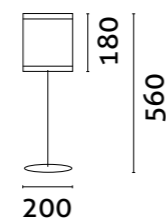

61905

CE IP20
1 x 40 W E 14

200

180

560