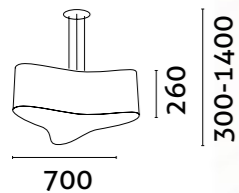

33902

CE IP20
3 x 40 W E 14