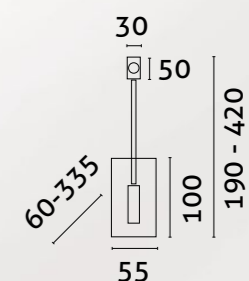

80308

CE IP20
1 x 1 W LED