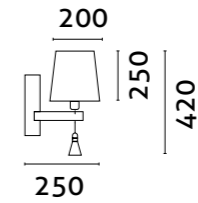

85085

CE IP20
1 x 40 W E 14