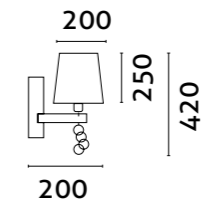

86085

CE IP 20

1 x 40 W E 14