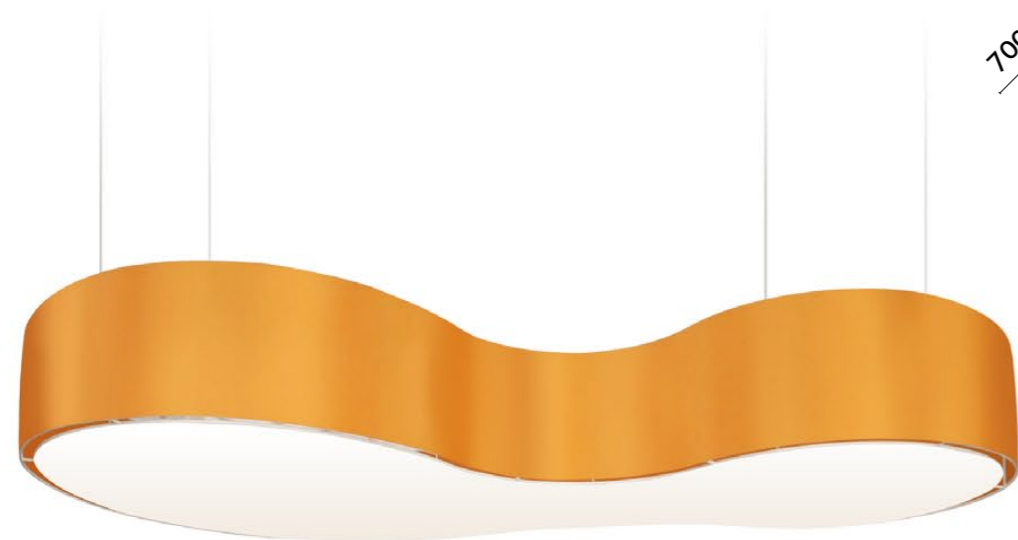

WAVE

34900

CE IP20

9 x 40 W E 27

35900

CE IP20

6 x 40 W E 27