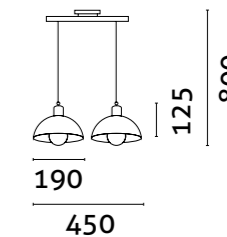

21021
 CE IP20
 1 x 60 W E 27

73021
 CE IP20
 3 x 60 W E 27

76028
 CE IP20
 1 x 60 W E 27

22028
 CE IP20
 2 x 60 W E 27

Tuby

04155
 CE IP20
 1 x 40 W GU10 LED
 60 200 1200

01155
 CE IP20
 1 x 40 W GU10 LED
 60 400 1200