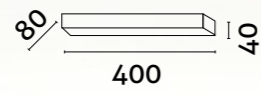

28105

CE IP20

2 x 40 W E 14