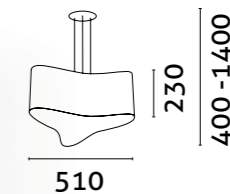

32905

CE IP20
1 x 40 W E 14