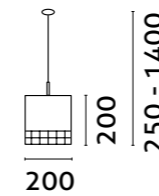

01275

CE IP20
1x40 W E 14