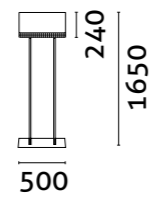

69285

CE IP20
2x40 W E 27