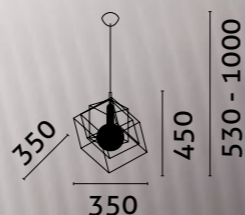

01165

CE IP20
1 x 60 W E 27