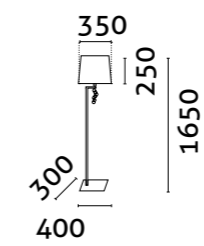

69085

CE IP 20

1 x 40 W E 27