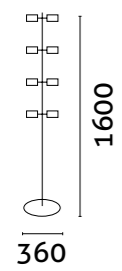

Rings

69645

CE IP20
8 x 25 W G 9