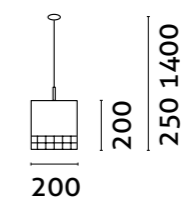

23285

CE IP20
3x40 W E 14

01275

CE IP20
1x40 W E 14

01265

CE IP20
1x40 W E 14

CRYSTAL

30325
 CE IP20
 9 x 40 W E 14
 500-1400
 900