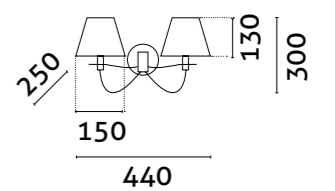

87045

CE IP20

2 x 40 W E 14