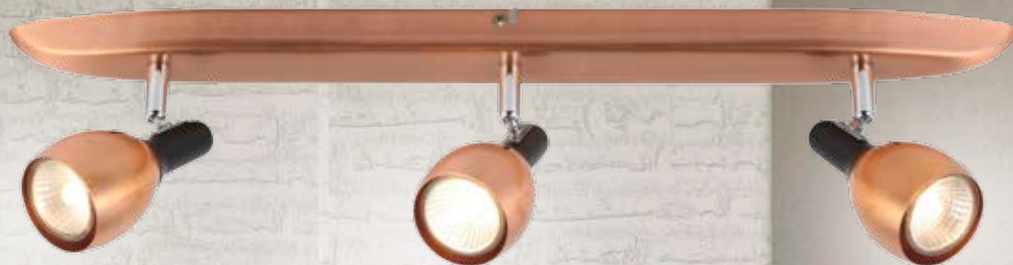

1 cross
93-32782
3x50W GU10
↑16cm ↔58cm
5906714832782

CROSS