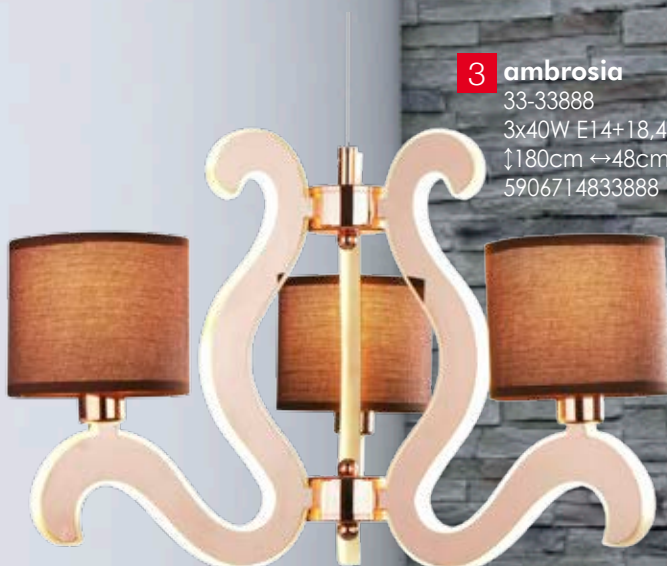

vidiro

1 **vidiro**
98-44785
18W LED
↓27cm ↔30cm
5906714844785

debai

2 **debai**
98-44723
18W LED
↓17cm ↔30cm
5906714844723

ambrosia

1 ambrosia
22-33529
2x40W E14+12,3W LED
↑30cm ↔35cm
5906714833529

2 ambrosia
35-33918
5x40W E14+43,4W LED
↑180cm ↔60cm
5906714833918

3 ambrosia
33-33888
3x40W E14+18,4W LED
↑180cm ↔48cm
5906714833888

4 ambrosia
21-33499
1x40W E14+6W LED
↑30cm ↔26cm
5906714833499

5 ambrosia
43-33925
3x40W E14+18,4W LED
↑60cm ↔48cm
5906714833925

ambrosia