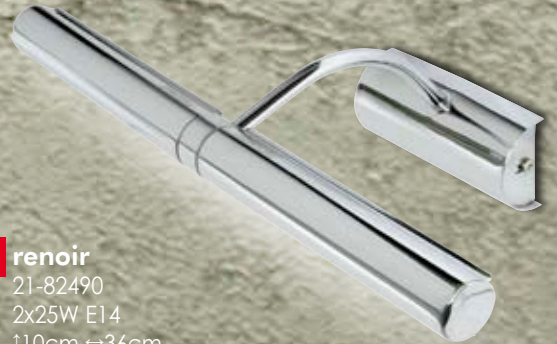

4 renoir
21-82490
2x25W E14
↑10cm ↔36cm
5906714789406