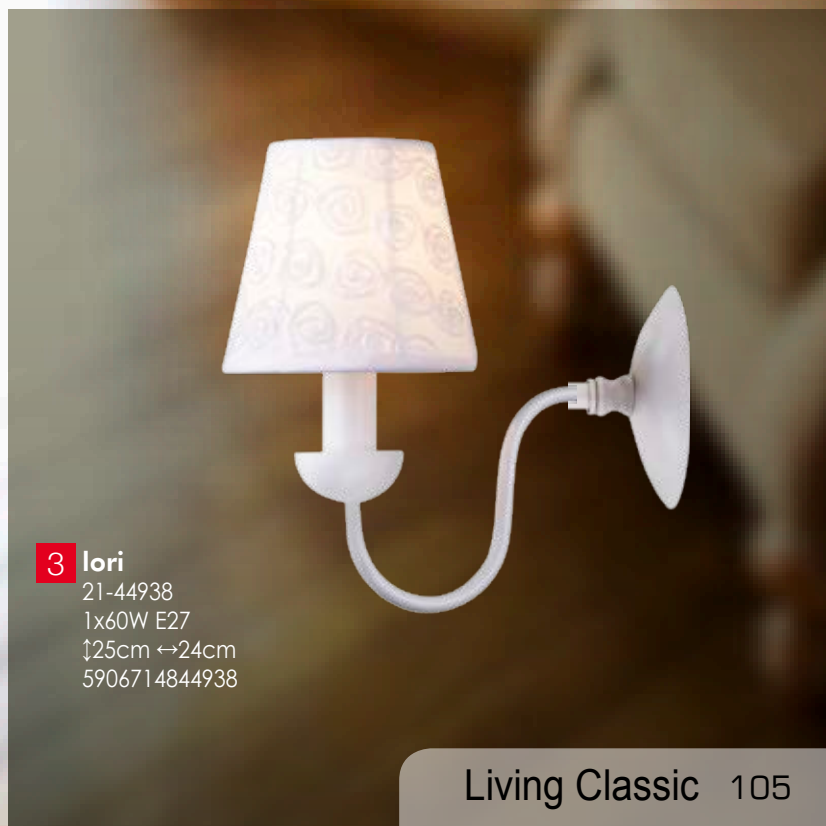

3 lori
21-44938
1x60W E27
↑25cm ↔24cm
5906714844938