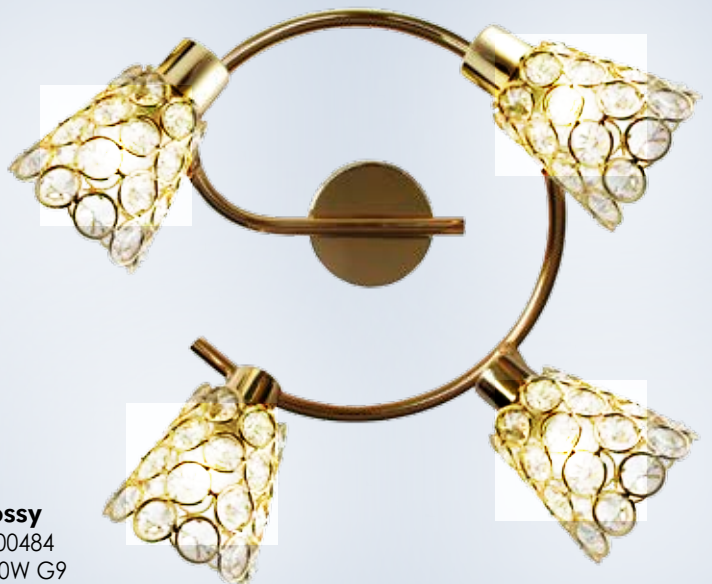

4 glossy
98-00484
4x40W G9
↑17cm ↔44cm
5906714800484