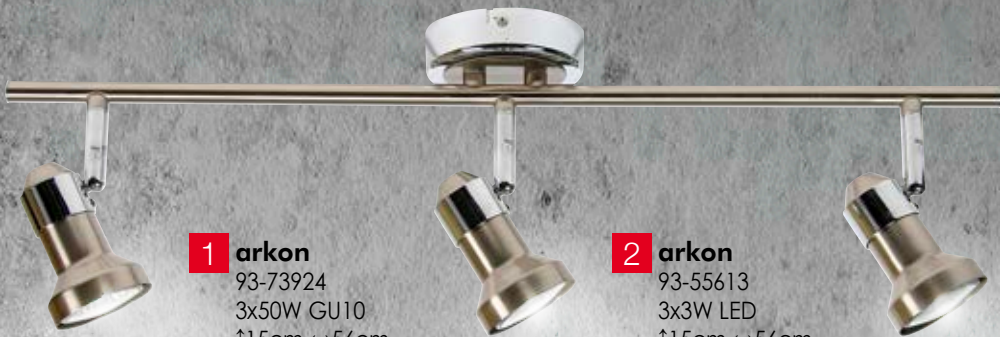

1 arkon
93-73924
3x50W GU10
↑15cm ↔56cm
5906714773924

2 arkon
93-55613
3x3W LED
↑15cm ↔56cm
5906714855613