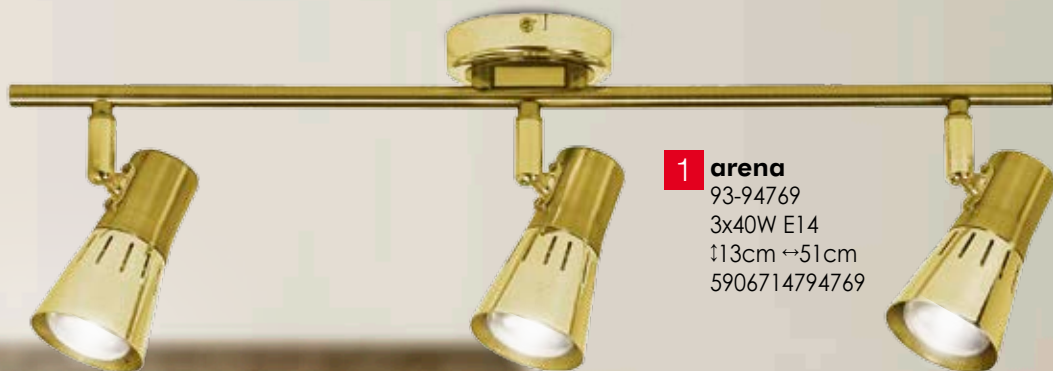

arena

1 arena
93-94769
3x40W E14
113cm ↔51cm
5906714794769