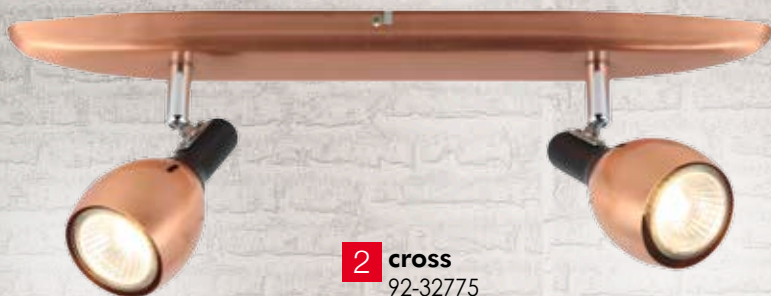

2 cross
92-32775
2x50W GU10
↑16cm ↔40cm
5906714832775