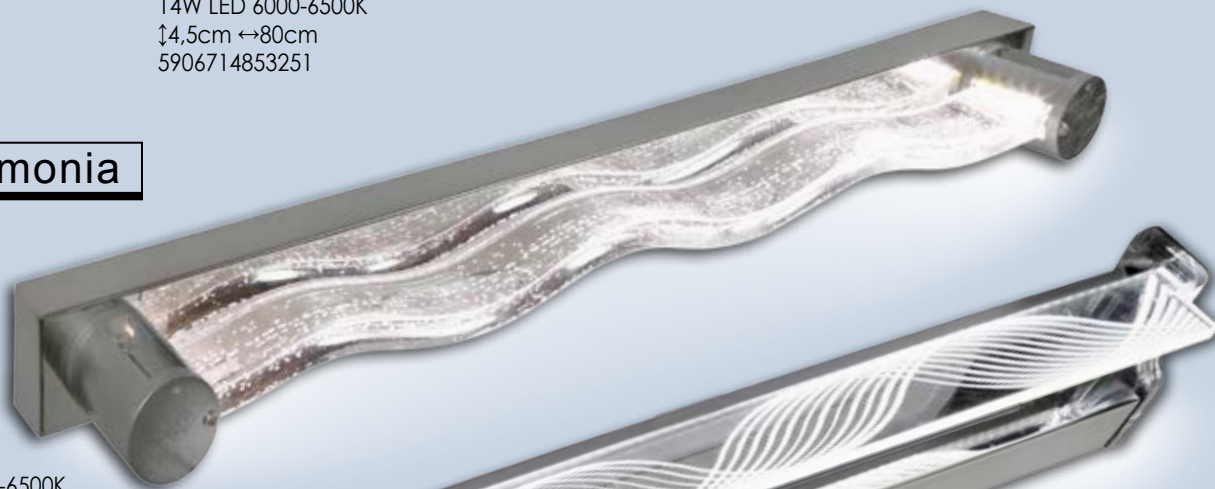

2 sumo
21-53268
12W LED 6000-6500K
↑4,5cm ↔60cm
5906714853268

chick

3 chick
21-53244
18W LED 6000-6500K
↑4,5cm ↔100cm
5906714853244

4 chick
21-53251
14W LED 6000-6500K
↑4,5cm ↔80cm
5906714853251

armonia

5 armonia
21-53305
10W LED 6000-6500K
↑5cm ↔80cm
5906714853305