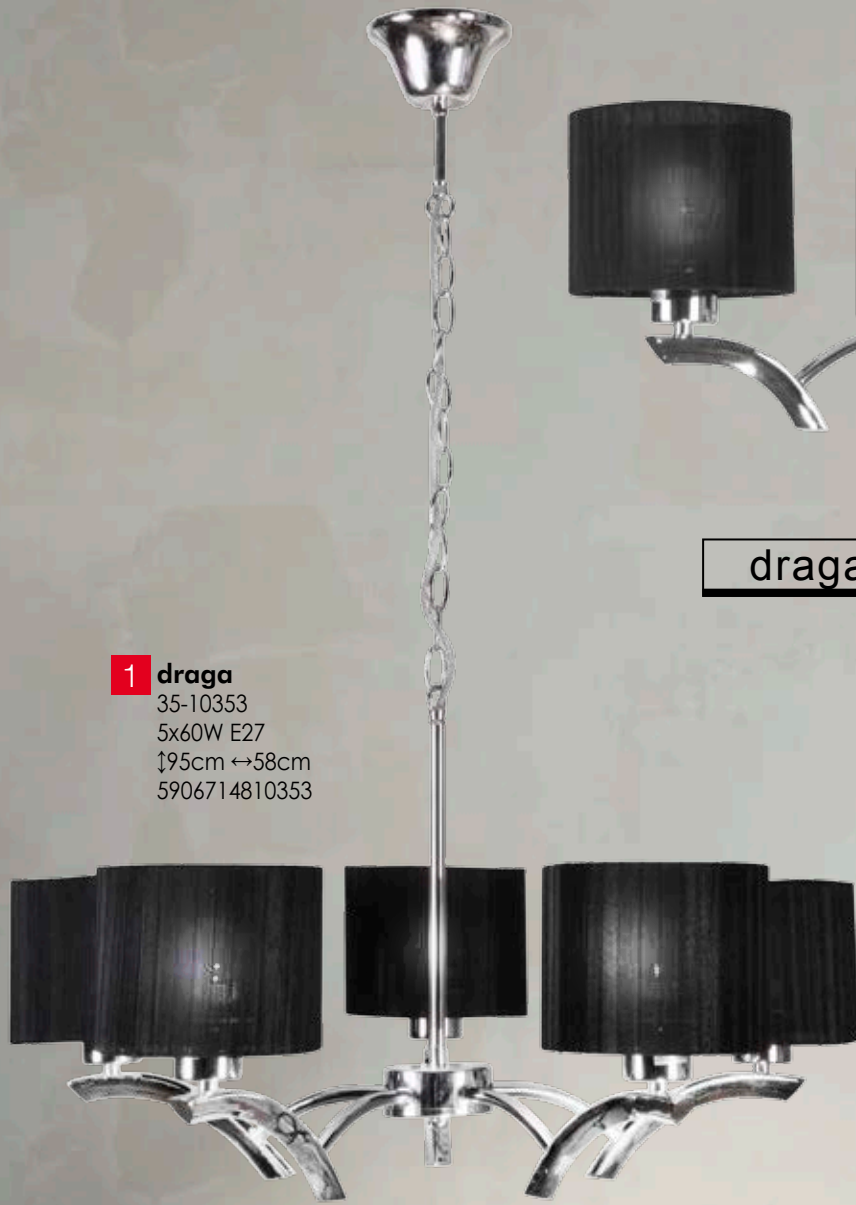

1 draga
35-10353
5x60W E27
↑95cm ↔58cm
5906714810353

draga