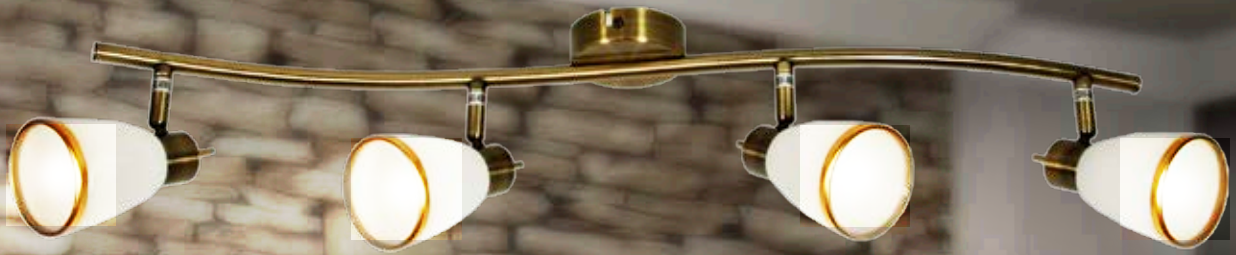

1 regent
94-06820
4x40W G9
↑18cm ↔81cm
5906714806820