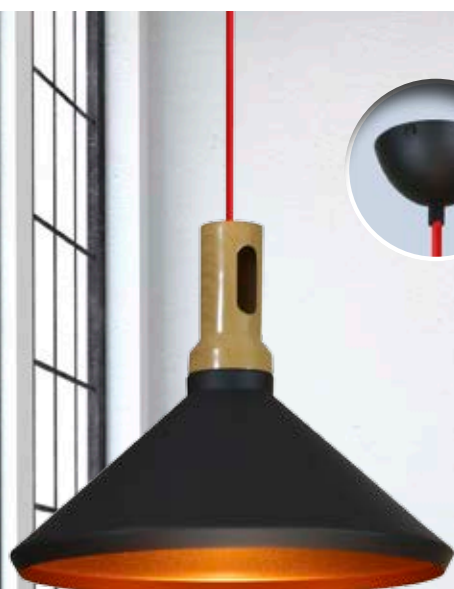

robinson

1 robinson
31-37688
1x60W E27
↑115cm ↔36cm
5906714837688

2 robinson
31-37695
1x60W E27
↑115cm ↔26cm
5906714837695

3 robinson
31-37671
1x60W E27
↑115cm ↔35cm
5906714837671

4 robinson
31-37701
1x60W E27
↑115cm ↔35cm
5906714837701