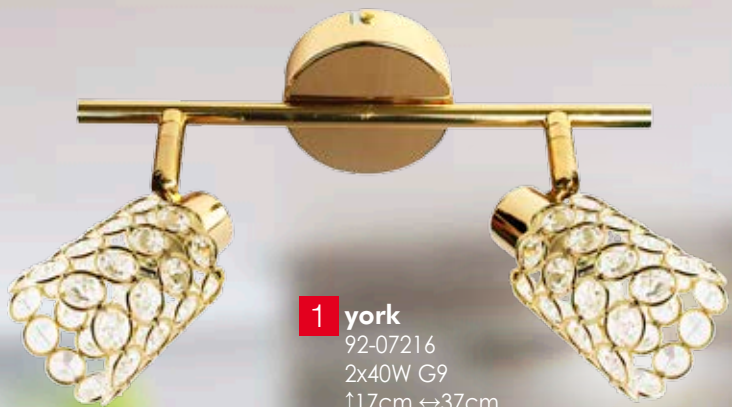

1 york
94-00118
4x40W G9
↑17cm ↔74cm
5906714800118

york

2 york
93-00101
3x40W G9
↑17cm ↔55cm
5906714800101

3 york
92-97395
2x40W G9
↑17cm ↔37cm
5906714797395

4 york
98-00125
3x40W G9
↑17cm ↔44cm
5906714800125

5 york
91-97388
1x40W G9
↑14cm ↔7,5cm
5906714797388

2 york
91-07209
1x40W G9
↑14cm ↔7,5cm
5906714807209

1 york
92-07216
2x40W G9
↑17cm ↔37cm
5906714807216

york

3 york
98-07230
4x40W G9
↑17cm ↔44cm
5906714807230