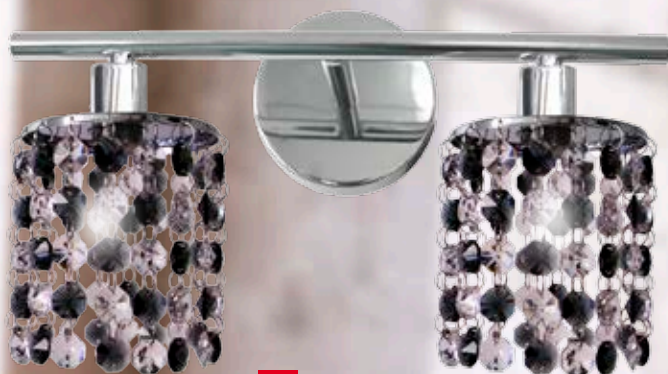

3 royal
92-36257
2x40W G9
↓25cm ↔31cm
5906714736257