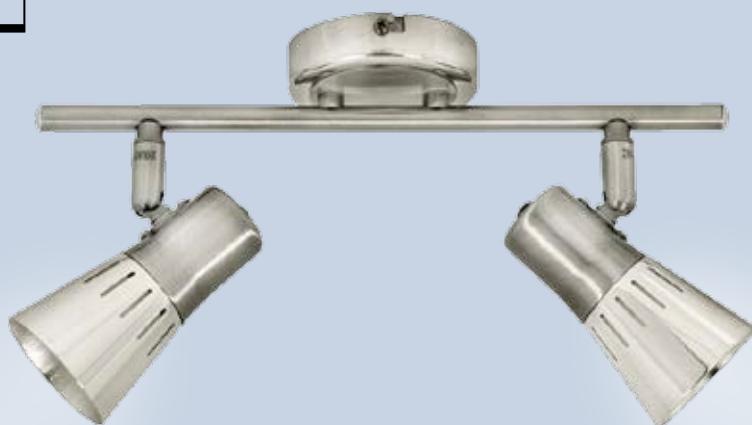

5 arena
92-94783
2x40W E14
113cm ↔33cm
5906714794783