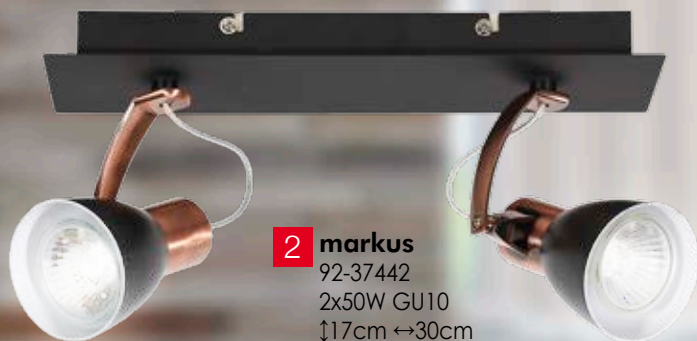

1 liberty
92-49575
2x4W LED
↑15cm ↔30cm
5906714849575

liberty

2 liberty
93-49612
3x4W LED
↑14cm ↔23cm
5906714849612

3 liberty
91-49551
1x4W LED
↑12cm ↔14cm
5906714849551

markus

1 markus
98-35639
4x50W GU10
↓17cm ↔30cm
5906714835639