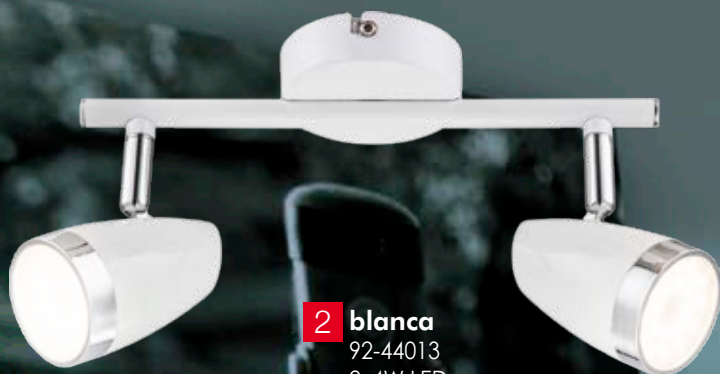

2 blanca
92-44013
2x4W LED
↑12cm ↔25cm
5906714844013

blanca