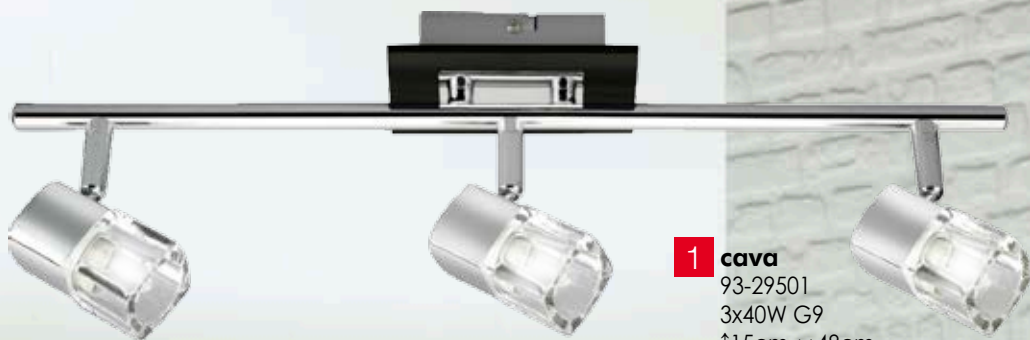

3 szafir
92-28436
2x40W G9
↓10cm ↔27cm
5906714728436

szafir

4 szafir
98-29518
3x40W G9
↓14cm ↔30cm
5906714729518

5 szafir
91-28344
1x40W G9
↓11cm ↔8cm
5906714728344

cava

1 cava
93-29501
3x40W G9
↑15cm ↔48cm
5906714729501