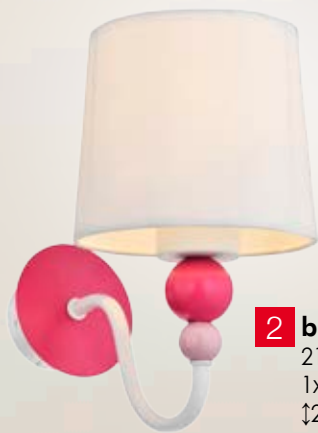

bebe

1 bebe
33-26071
3x60W E27
↑40cm ↔60cm
5906714826071

2 bebe
21-39163
1x60W E27
↑22cm ↔10cm
5906714839163

3 bebe
41-38968
1x60W E27
↑35cm ↔18cm
5906714838968

zuza

1 zuza
31-96961
1x60W E27
↓90cm ↔35cm
5906714796961