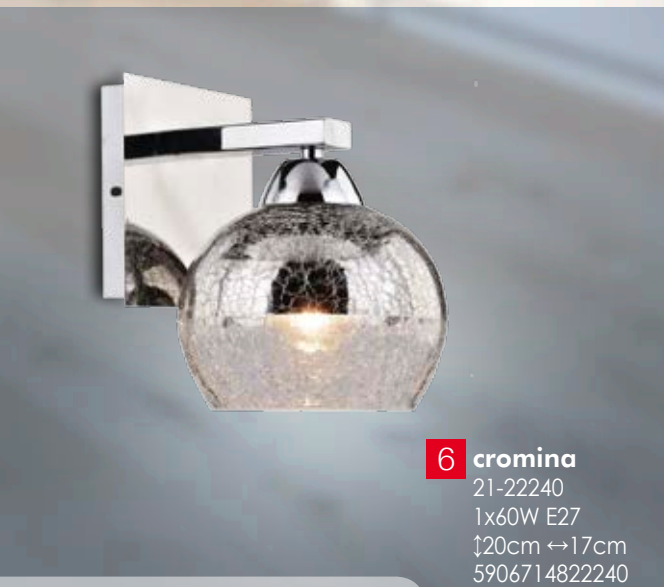

1 cromina
98-55668
5x60W E27
↑25cm ↔55cm
5906714855668

2 cromina
98-55637
3x60W E27
↑17cm ↔41cm
5906714855637

3 cromina
98-55651
3x60W E27
↑140cm ↔55cm
5906714855651

4 cromina
98-55668
5x60W E27
↑140cm ↔55cm
5906714855668

5 cromina
98-55651
3x60W E27
↑25cm ↔55cm
5906714855651

6 cromina
21-22240
1x60W E27
↑20cm ↔17cm
5906714822240

flint

1 flint
34-44815
4x40W E14
↑95cm ↔35cm
5906714844815

2 flint
35-44822
5x40W E14
↑95cm ↔40cm
5906714844822