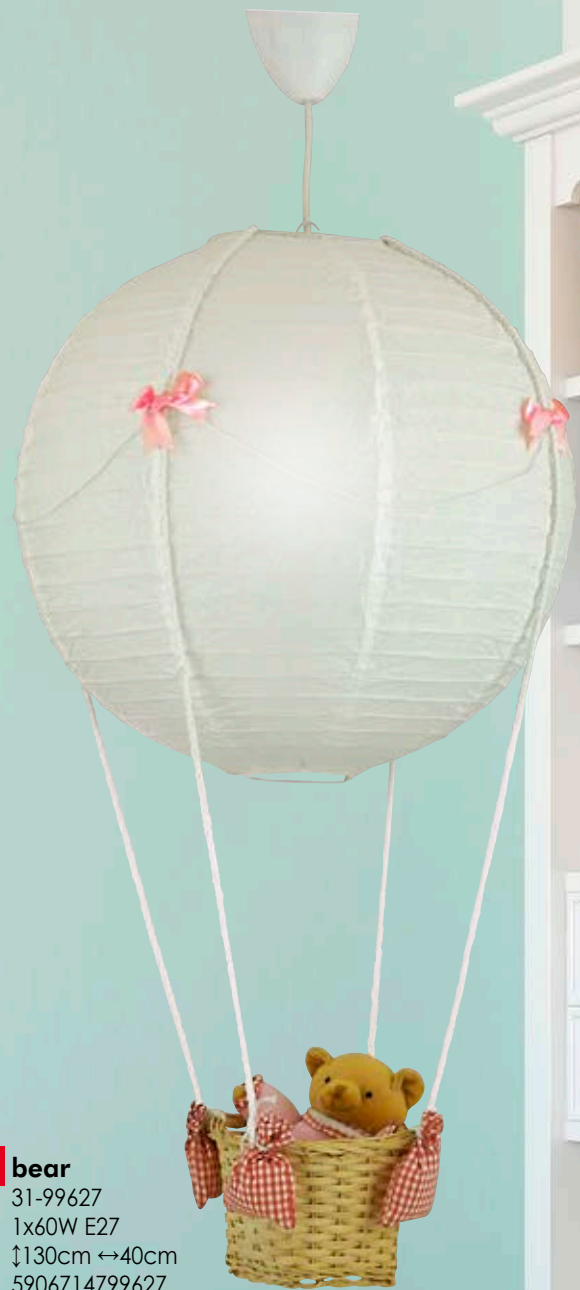

bear

1 bear
31-99818
1x60W E27
↑130cm ↔40cm
5906714799818

2 bear
31-99627
1x60W E27
↑130cm ↔40cm
5906714799627