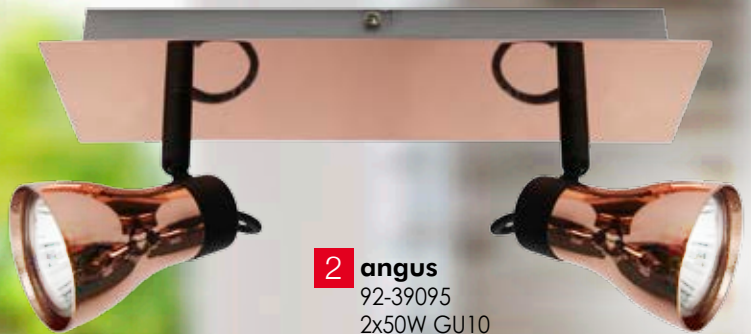

blanca

3 blanca
91-44006
1x4W LED
↑8cm ↔10cm
5906714844006

4 blanca
98-44020
3x4W LED
↑10cm ↔23cm
5906714844020

1 angus
93-39101
3x50W GU10
↑14cm ↔47cm
5906714839101

angus

2 angus
92-39095
2x50W GU10
↑14cm ↔31cm
5906714839095