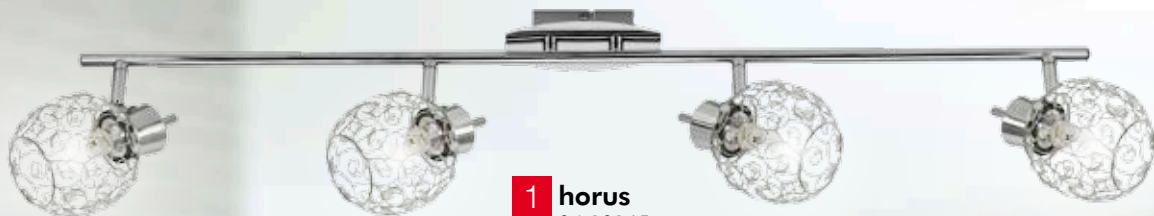

4 flipo
92-55897
2x6W LED 3000K
↑15cm ↔34cm
5906714855897

zonk

5 zonk
93-54333
3x3W LED 3000K
↑14cm ↔46cm
5906714854333

6 zonk
92-54326
2x3W LED 3000K
↑14cm ↔26cm
5906714854326

7 zonk
91-54319
1x3W LED 3000K
↑15cm ↔12cm
5906714854319

raven

1 raven
93-19745
3x40W G9
↓17cm ↔45cm
5906714819745

2 raven
92-19738
2x40W G9
↓17cm ↔27cm
5906714819738

3 raven
98-19752
4x40W G9
↓17cm ↔44cm
5906714819752

4 raven
91-19721
1x40W G9
↓14cm ↔14cm
5906714819721