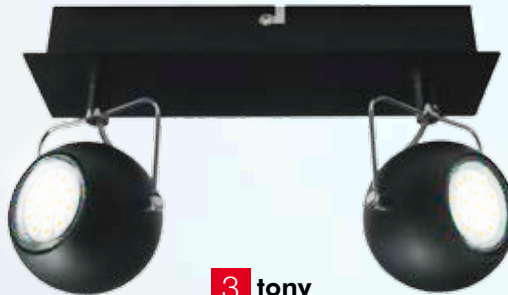

3 tony
92-25012
2x3W GU10 LED
↑13cm ↔25cm
5906714825012