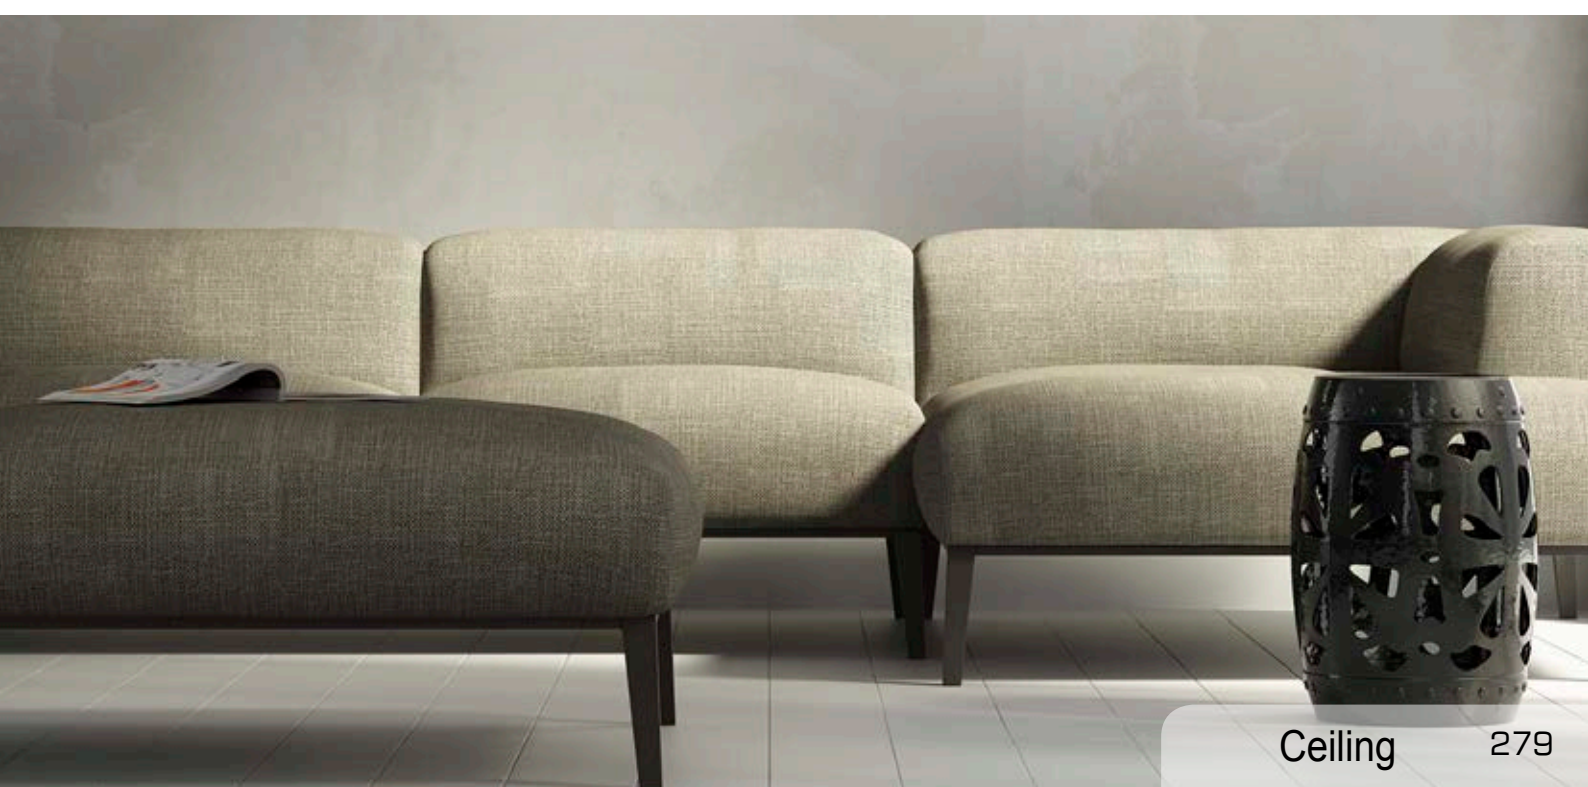

4 duna
11-38688
1x60W E27
↑15cm ↔ 30cm
5906714738688

duna

2 duna
13-38718
1x60W E27
Ø30cm
5906714738718

5 duna
13-38701
1x60W E27
Ø30cm
5906714738701

3 duna
14-38756
2x60W E27
Ø40cm
5906714738756

6 duna
14-38749
2x60W E27
Ø40cm
5906714738749