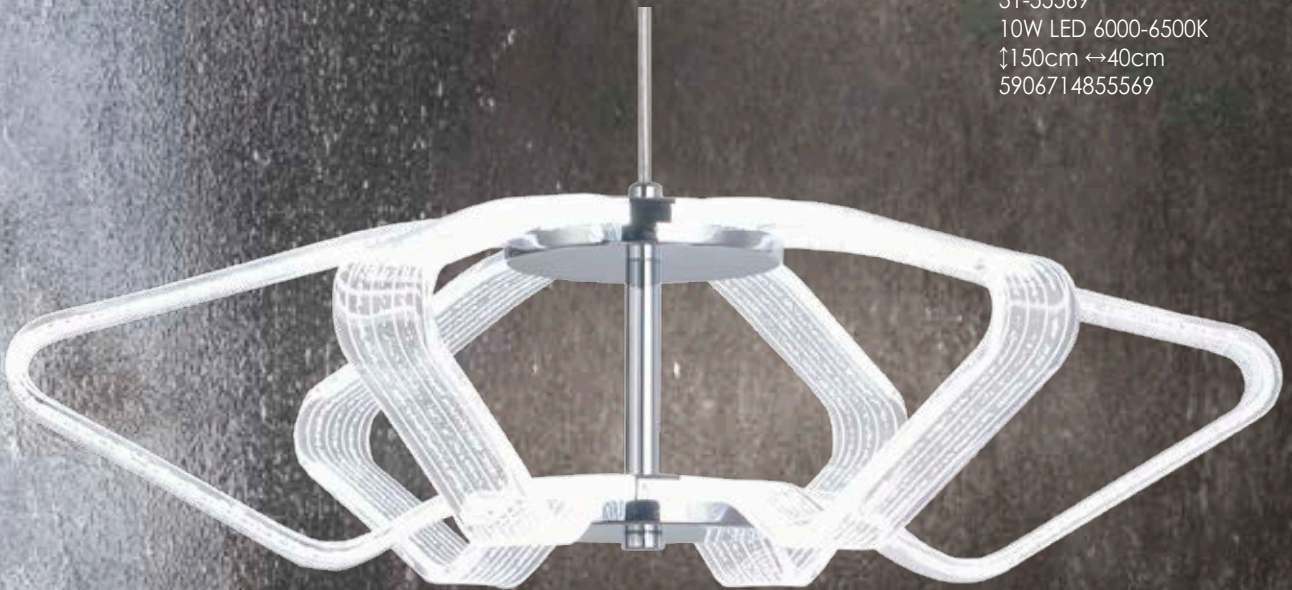

2 caruso
31-55569
10W LED 6000-6500K
↑150cm ↔40cm
5906714855569