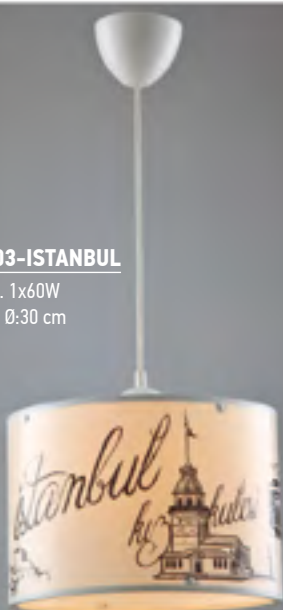

NIDA

• **AV-4103-ISTANBUL**

- E27 Max. 1x60W
- h:70 cm, Ø:30 cm

• **AV-4103-PARIS**

- E27 Max. 1x60W
- h:70 cm, Ø:30 cm

• **AV-4103-TWEETY**

- E27 Max. 1x60W
- h:70 cm, Ø:30 cm

• **AV-4103-MARILYN**