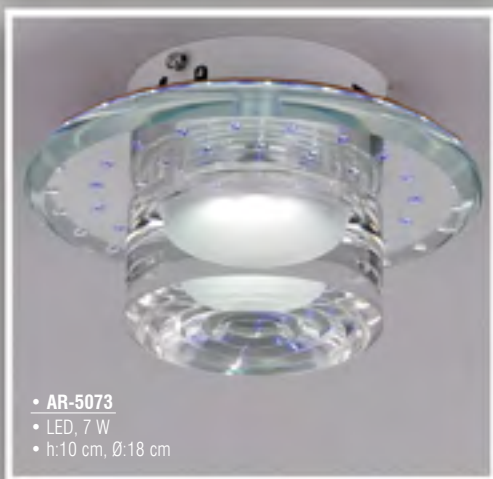

- **AR-5173-M3**
- LED, 3X7 W
- h: 10 cm , Ø:35 cm

- **AR-5173-M4**
- LED, 3X7 W
- h: 10 cm , Ø:35 cm

- **AR-5173-M5-25**
- LED, 3X5 W
- h: 8 cm, Ø:25 cm

- **AR-5173-M5-35**
- LED, 3X7 W
- h: 8 cm, Ø:35 cm

- **AR-5173-M6**
- LED, 3X5 W
- h: 8 cm, Ø:25 cm

- **AR-5173-M7**
- LED, 3X7 W
- h: 10 cm, Ø:35 cm

- **AR-5174-M1**
- LED, 15 W
- h: 13 cm , Ø:42 cm

- **AR-5174-M2**
- LED, 20 W
- h: 13 cm , Ø:48 cm

- **AR-5174-M3**
- LED, 15 W
- h: 13 cm , Ø:42 cm

- **AR-5174-M4**
- LED, 20 W
- h: 13 cm , Ø:48 cm

- AV-1381-PM40
- E14 Max. 3X40 W
- h:85 cm, Ø:40 cm

- AV-1381-SDF40
- E14 Max. 3X40 W
- h:85 cm, Ø:40 cm

- AV-1381-EY40
- E14 Max. 3X40 W
- h:85 cm, Ø:40 cm