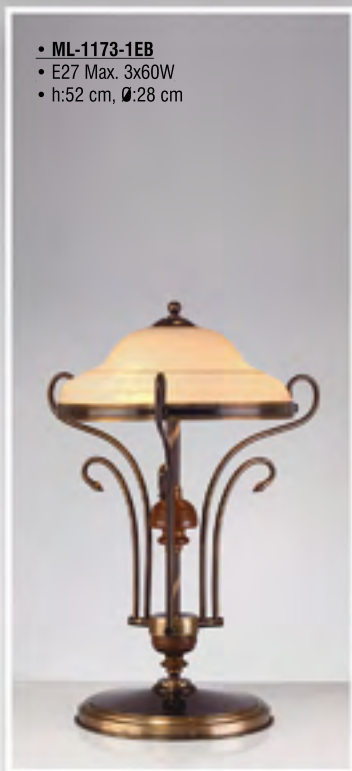

- **AR-1222-1E**
- E27 Max. 2x60W
- h:23 cm, Ø:38 cm

- **AR-1222-1EB**
- E27 Max. 3x60W
- h:25 cm, Ø:50 cm

- **AP-1222-1E**
- E27 Max. 1x60W
- h:30 cm, Ø:24 cm

- **LM-1222-1EB**
- E27 Max. 3x60W
- h:162 cm, Ø:52 cm

- **ML-1222-1EB**
- E27 Max. 3x60W
- h:67 cm, Ø:52 cm

- **ML-1222-1EK**
- E27 Max. 1x60W
- h:42 cm, Ø:22 cm

- AV-1222-4E
- E27 Max. 7X60 W
- h:90 cm, Ø:72 cm

RÜYA

- AV-1222-1E
- E27 Max. 3X60 W
- h:90 cm, Ø:52 cm

- AV-1222-3E
- E27 Max. 6X60 W
- h:90 cm, Ø:72 cm

SILA

- **AV-1173-15EB**
- E27 Max. 18x60W
- h:135 cm, Ø:90 cm

- AV-1173-1EB
- E27 Max. 3x60W
- h:80 cm, Ø:41 cm

- AV-1173-3EB
- E27 Max. 4x60W
- h:80 cm, Ø:66 cm