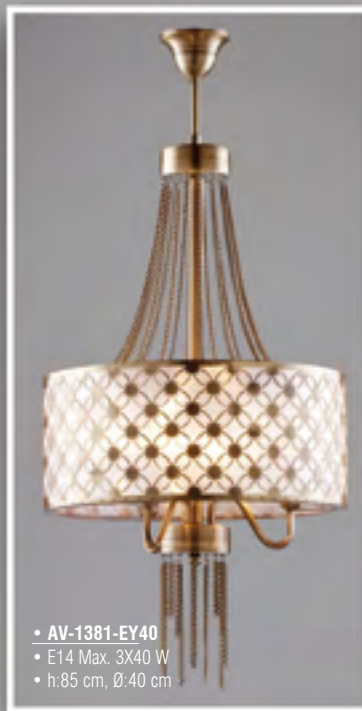

- **AR-5174-M4**
- LED, 20 W
- h: 13 cm , Ø:48 cm

- AV-1381-PM40
- E14 Max. 3X40 W
- h:85 cm, Ø:40 cm

- AV-1381-SDF40
- E14 Max. 3X40 W
- h:85 cm, Ø:40 cm

- AV-1381-EY40
- E14 Max. 3X40 W
- h:85 cm, Ø:40 cm

- AV-1381-PM25
- E27 Max. 1X60 W
- h:55 cm, Ø:25 cm

- LM-1381-EY40
- E14 Max. 3X40 W
- h:175 cm, Ø:40 cm

- ML-1381-EY25
- E27 Max. 1X60 W
- h:66 cm, Ø:25 cm

- AP-1381-EY12
- E14 Max. 1X40 W
- h:35 cm, Ø:18 cm