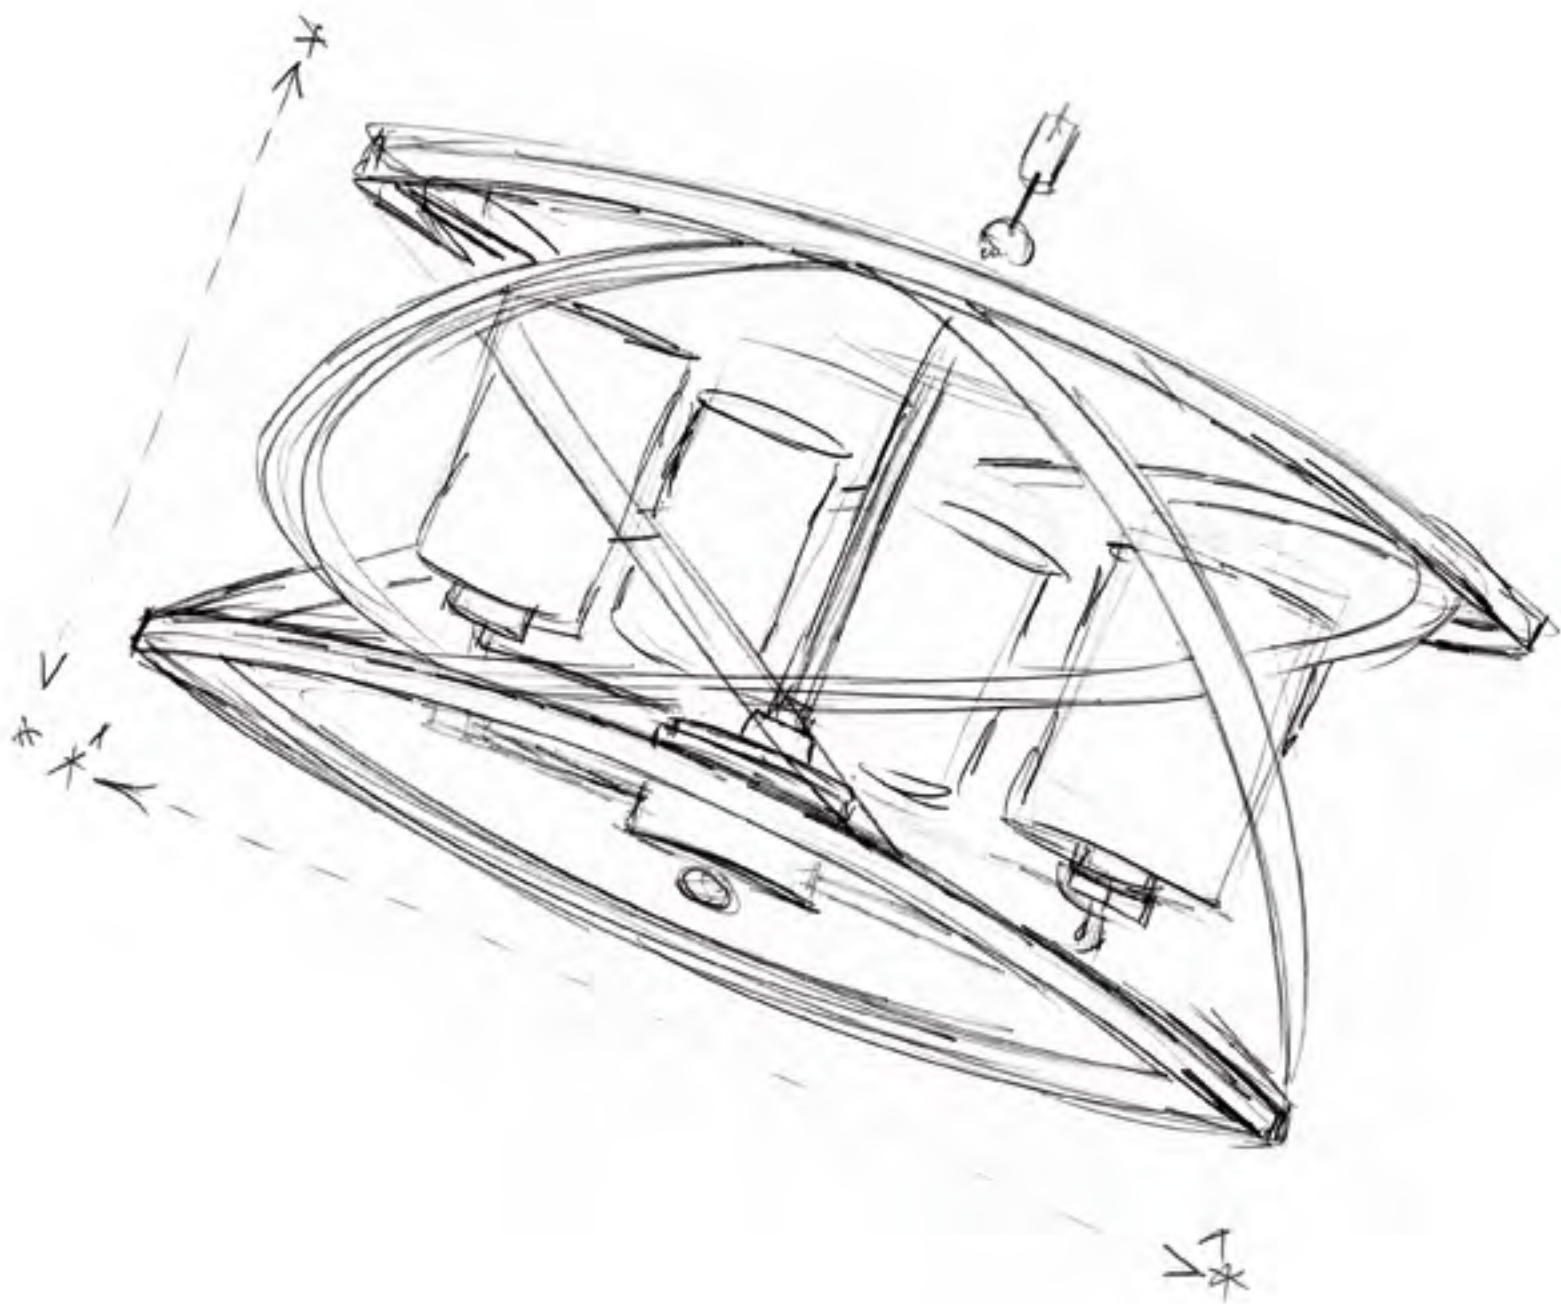

SERENA

- AV-5098-3B
- E27 Max. 3X60 W
- h:75 cm, Ø:60 cm

SERENA

- AV-5166-1
- E27 Max. 1X60 W
- h:85 cm, Ø:32cm

GLORIA

- AV-5165-1
- E27 Max. 1X60 W
- h:85 cm, Ø:28 cm

GALINA

- AV-5167-1
- E27 Max. 1X60 W
- h:85 cm, Ø:20cm