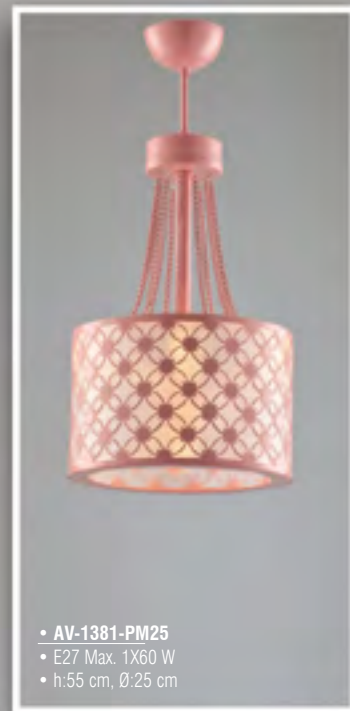

- **AR-5173-M6**
- LED, 3X5 W
- h: 8 cm, Ø:25 cm

- **AR-5173-M7**
- LED, 3X7 W
- h: 10 cm, Ø:35 cm

- **AR-5174-M1**
- LED, 15 W
- h: 13 cm , Ø:42 cm

- **AR-5174-M2**
- LED, 20 W
- h: 13 cm , Ø:48 cm

- **AR-5174-M3**
- LED, 15 W
- h: 13 cm , Ø:42 cm

- **AR-5174-M4**
- LED, 20 W
- h: 13 cm , Ø:48 cm

- AV-1381-PM40
- E14 Max. 3X40 W
- h:85 cm, Ø:40 cm

- AV-1381-SDF40
- E14 Max. 3X40 W
- h:85 cm, Ø:40 cm

- AV-1381-EY40
- E14 Max. 3X40 W
- h:85 cm, Ø:40 cm

- AV-1381-PM25
- E27 Max. 1X60 W
- h:55 cm, Ø:25 cm

- LM-1381-EY40
- E14 Max. 3X40 W
- h:175 cm, Ø:40 cm

- ML-1381-EY25
- E27 Max. 1X60 W
- h:66 cm, Ø:25 cm

- AP-1381-EY12
- E14 Max. 1X40 W
- h:35 cm, Ø:18 cm