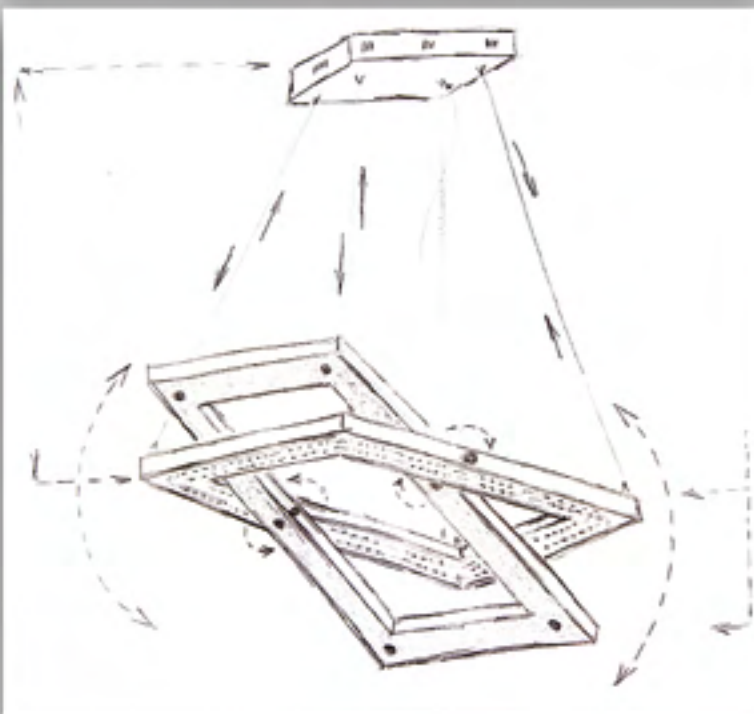

• AV-1606-3K

- LED, 160 W, 11800 LM
- h:70 cm, 50X40 cm