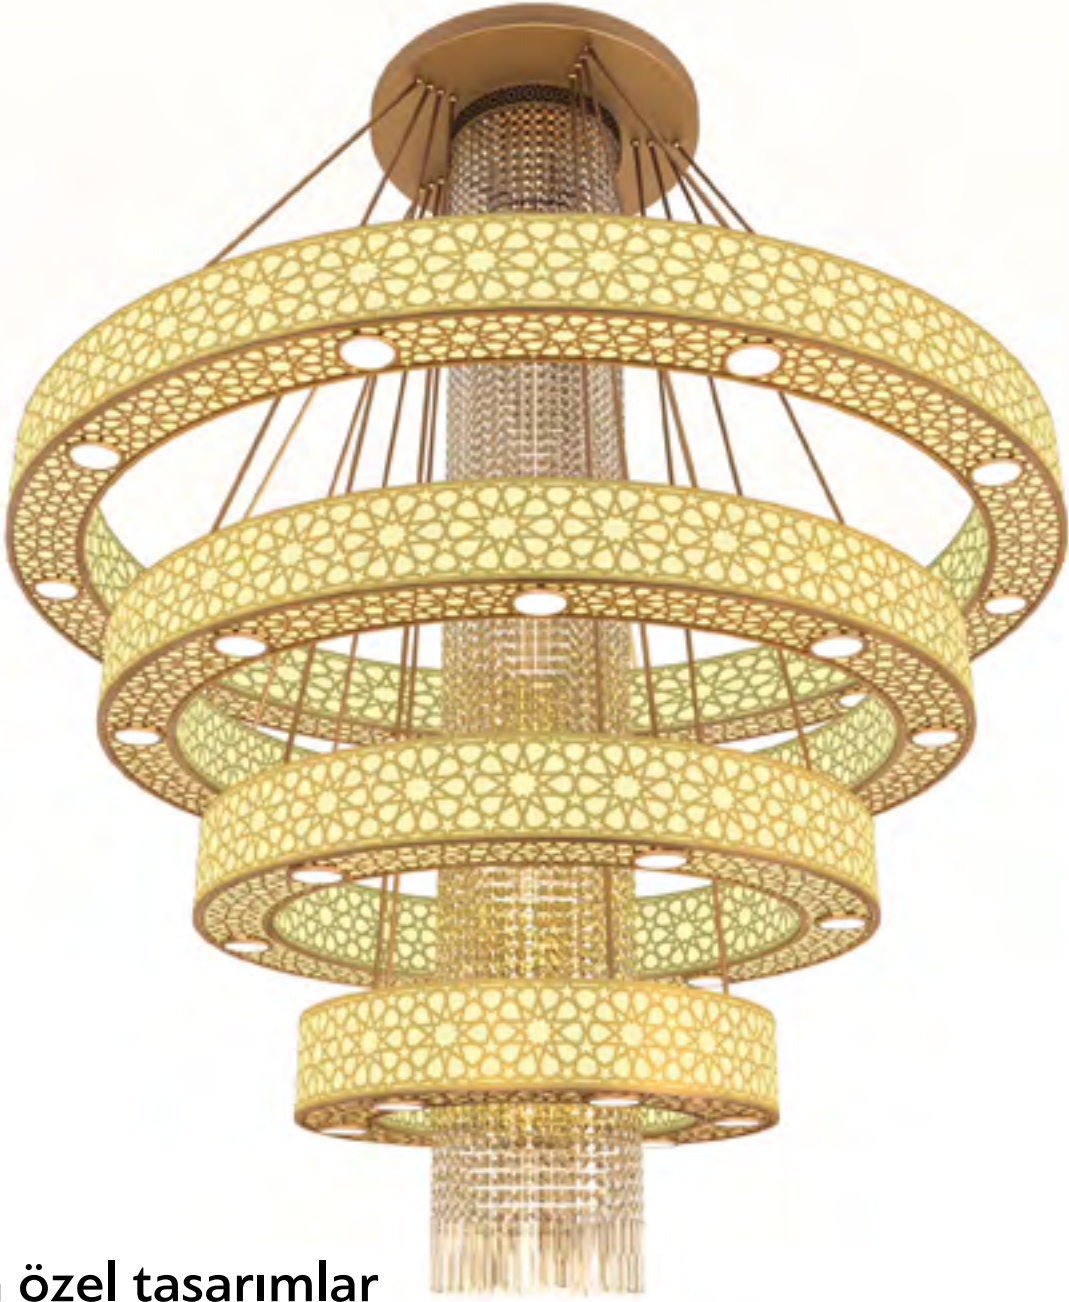

- **AP-1185-1E**
- E27 Max. 1x60W
- h:25 cm, Ø:26 cm

- **AV-1185-3E**
- E27 Max. 5x60W
- h:80 cm, Ø:70 cm

DILARA

- AV-1185-5E
- E27 Max. 7x60W
- h:80 cm, Ø:70 cm

Mekana özel tasarımlar
Custom design for your projects