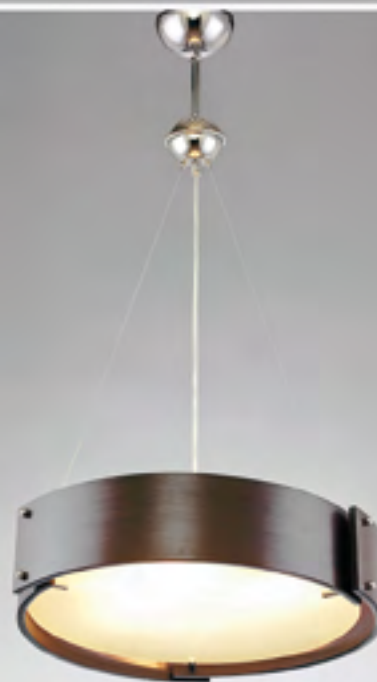

HENNA

- **AV-1362-1KR**
- E27 Max. 3X60 W
- h:90 cm, Ø:45 cm

- **AV-1362-1KK**
- E27 Max. 3X60 W
- h:90 cm, Ø:45 cm

HENNA

- **AV-1362-1KB**
- E27 Max. 3X60 W
- h:90 cm, Ø:45 cm

- **AV-1362-1KV**
- E27 Max. 3X60 W
- h:90 cm, Ø:45 cm