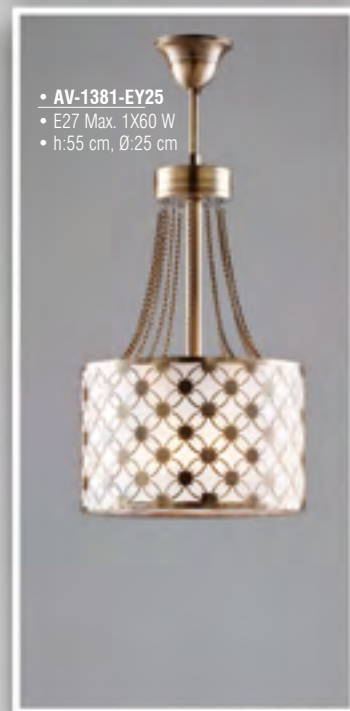

- AV-1381-PM25
- E27 Max. 1X60 W
- h:55 cm, Ø:25 cm

- LM-1381-EY40
- E14 Max. 3X40 W
- h:175 cm, Ø:40 cm

- ML-1381-EY25
- E27 Max. 1X60 W
- h:66 cm, Ø:25 cm

- AP-1381-EY12
- E14 Max. 1X40 W
- h:35 cm, Ø:18 cm