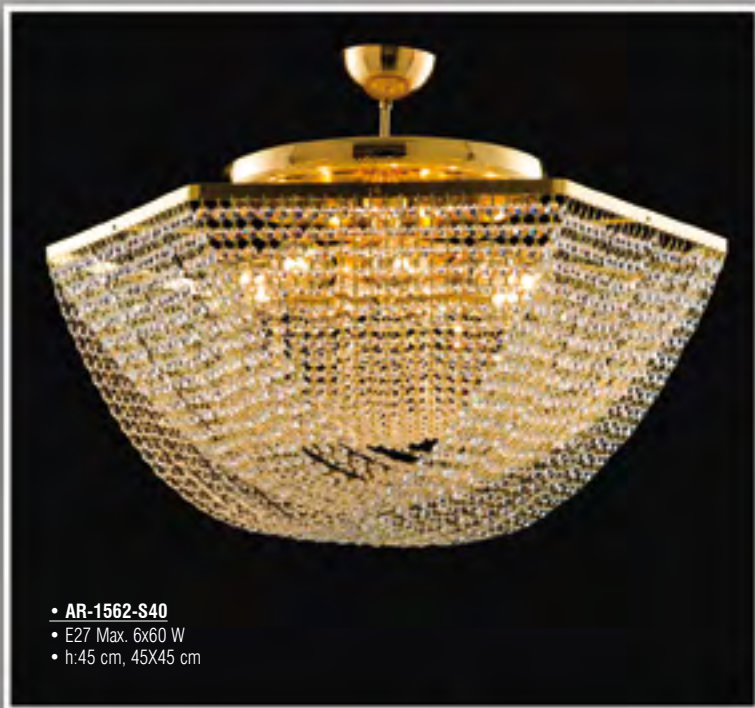

- **AV-1497-E60**
- E14 Max. 9x40W
- h:130 cm, Ø:60 cm

- **AP-1497-E20**
- E27 Max. 1x60W
- h:25 cm, 20X17 cm

DRINA

- AV-1497-E80
- E27 Max. 11x60W
- h:140 cm, Ø:80 cm

- AV-1560-S45
- E14 Max. 5x40 W
- h: 90 cm, Ø:42 cm