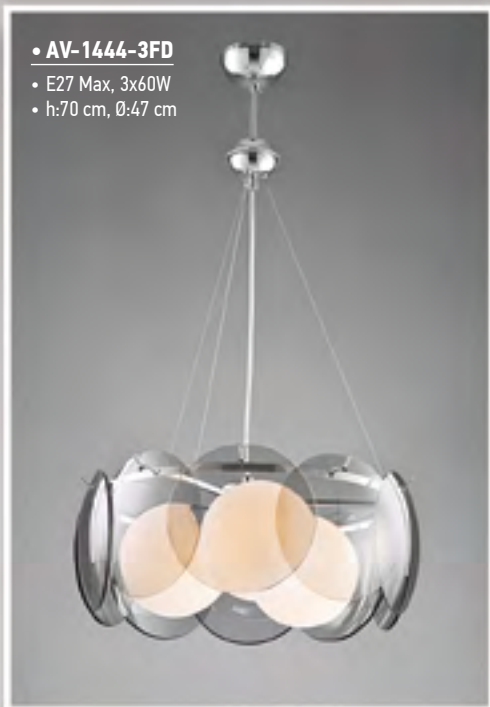

PETUNYA

- **AV-5054-3K**
- E27 Max. 3x60 W
- h:70 cm, Ø:45 cm

- **AR-5054-3K**
- E27 Max. 3x60 W
- h:25 cm, Ø:45 cm

- **AR-5054-5K**
- E27 Max. 5x60 W
- h:25 cm, Ø:60 cm

- **AV-5054-5K**
- E27 Max. 5x60 W
- h:70 cm, Ø:60 cm

ASYA

- AV-1444-5FD
- E27 Max. 5x60W
- h:70 cm, Ø:60 cm

- AV-1444-4HY
- E27 Max. 4x60W
- h:70 cm, 78x35 cm

- AV-1444-1HD
- E27 Max. 1x60W
- h:70 cm, Ø:30 cm

- AP-1444-1HD
- E27 Max. 1x60W
- h:22 cm, Ø:30 cm