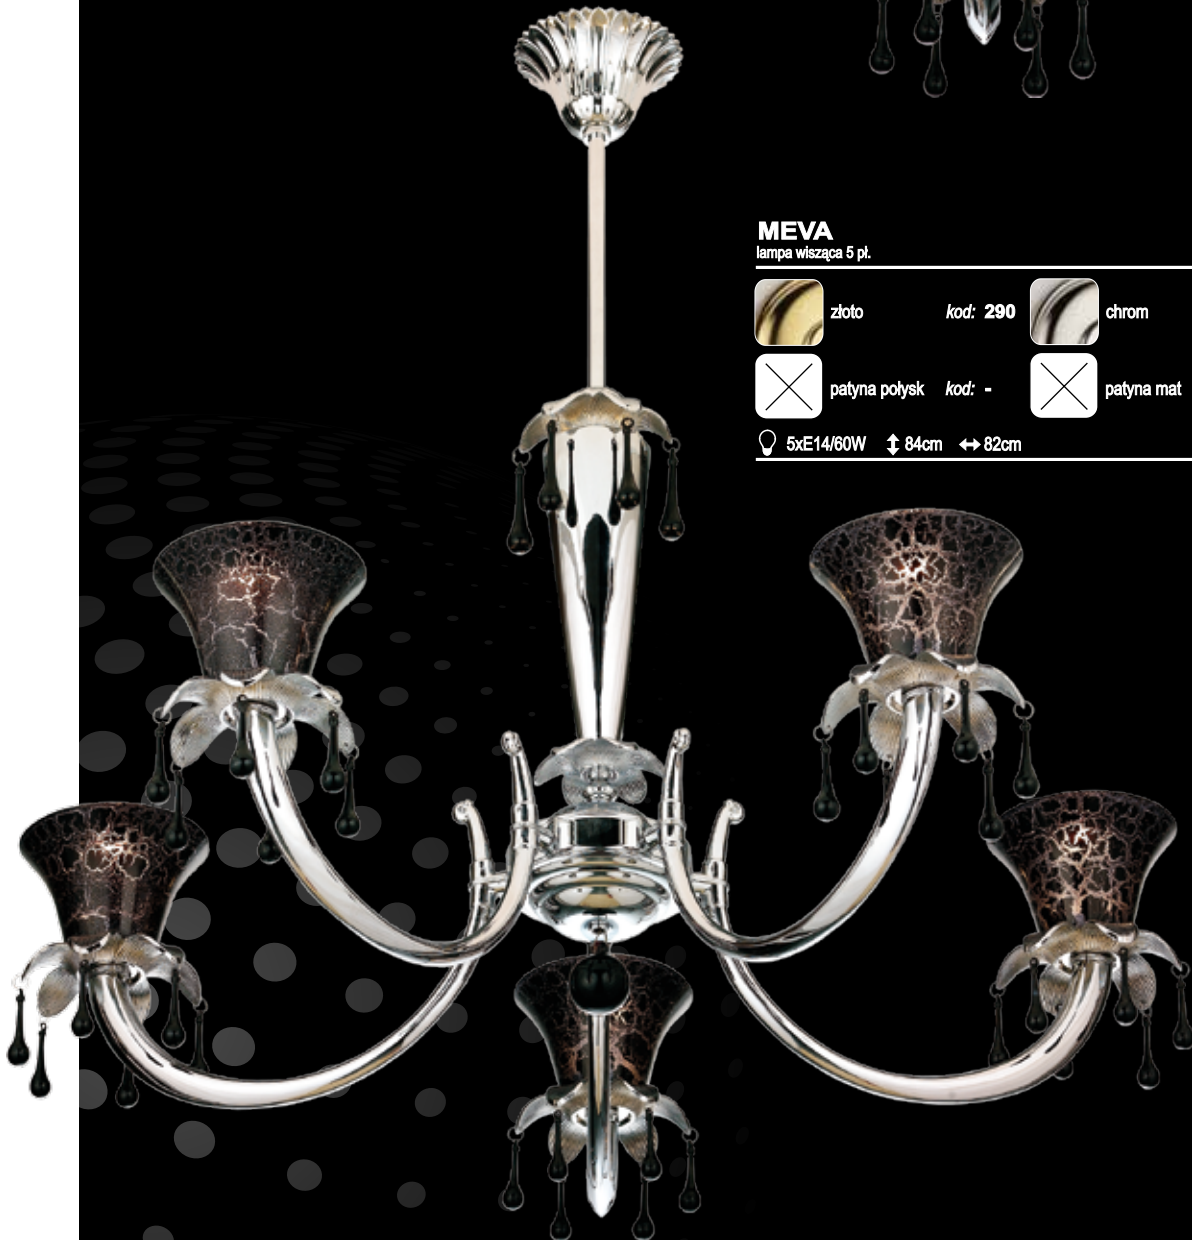

MEVA

lampa wisząca 5 pl.

chandelier

złoto

kod: 290

chrom

kod: 282

patyna polisk

kod: -

patyna mat

kod: -

5xE14/60W   ↑ 84cm   ↔ 82cm