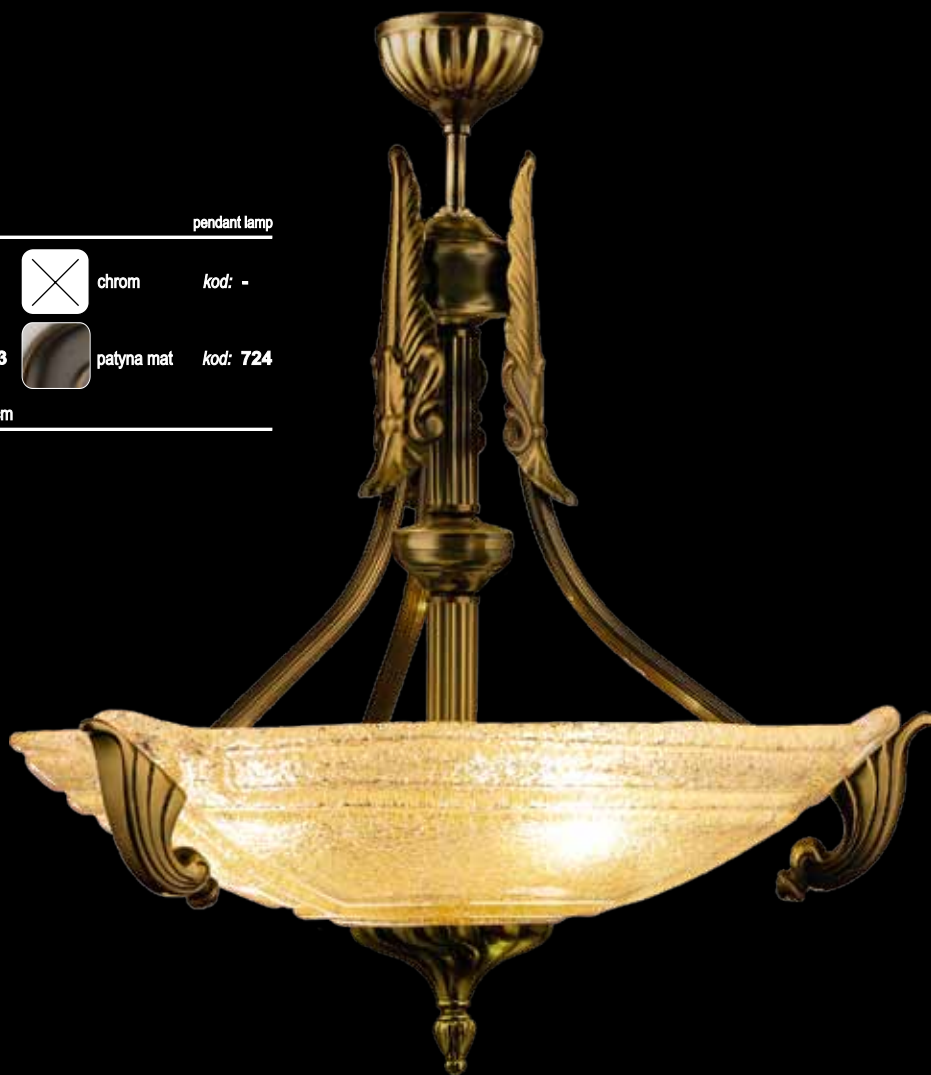

OVIEDO

ampla

pendant lamp

złoto

kod: -

chrom

kod: -

patyna połysk

kod: 343

patyna mat

kod: 724

3xE14/60W ↑ 65cm ↔ 47cm