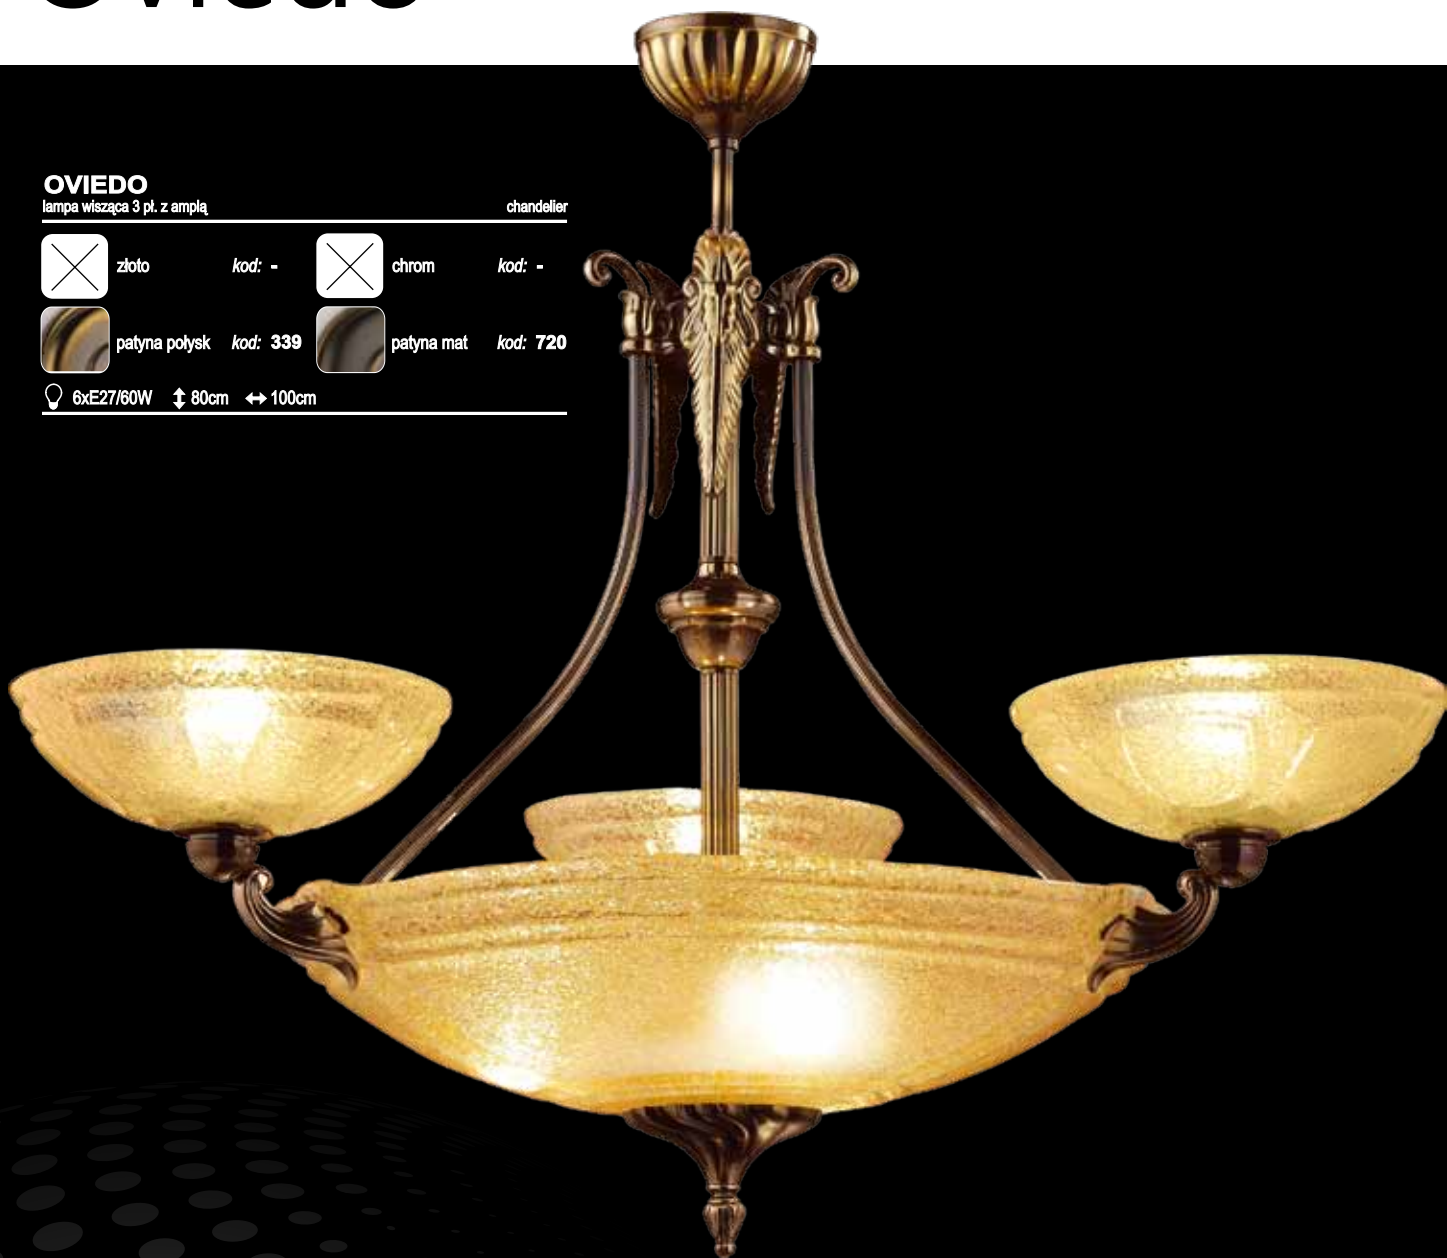

patyna mat

kod: 720

6xE27/60W ↓ 80cm ↔ 100cm

OVIEDO

kinikiet

wall lamp

złoto

kod: -