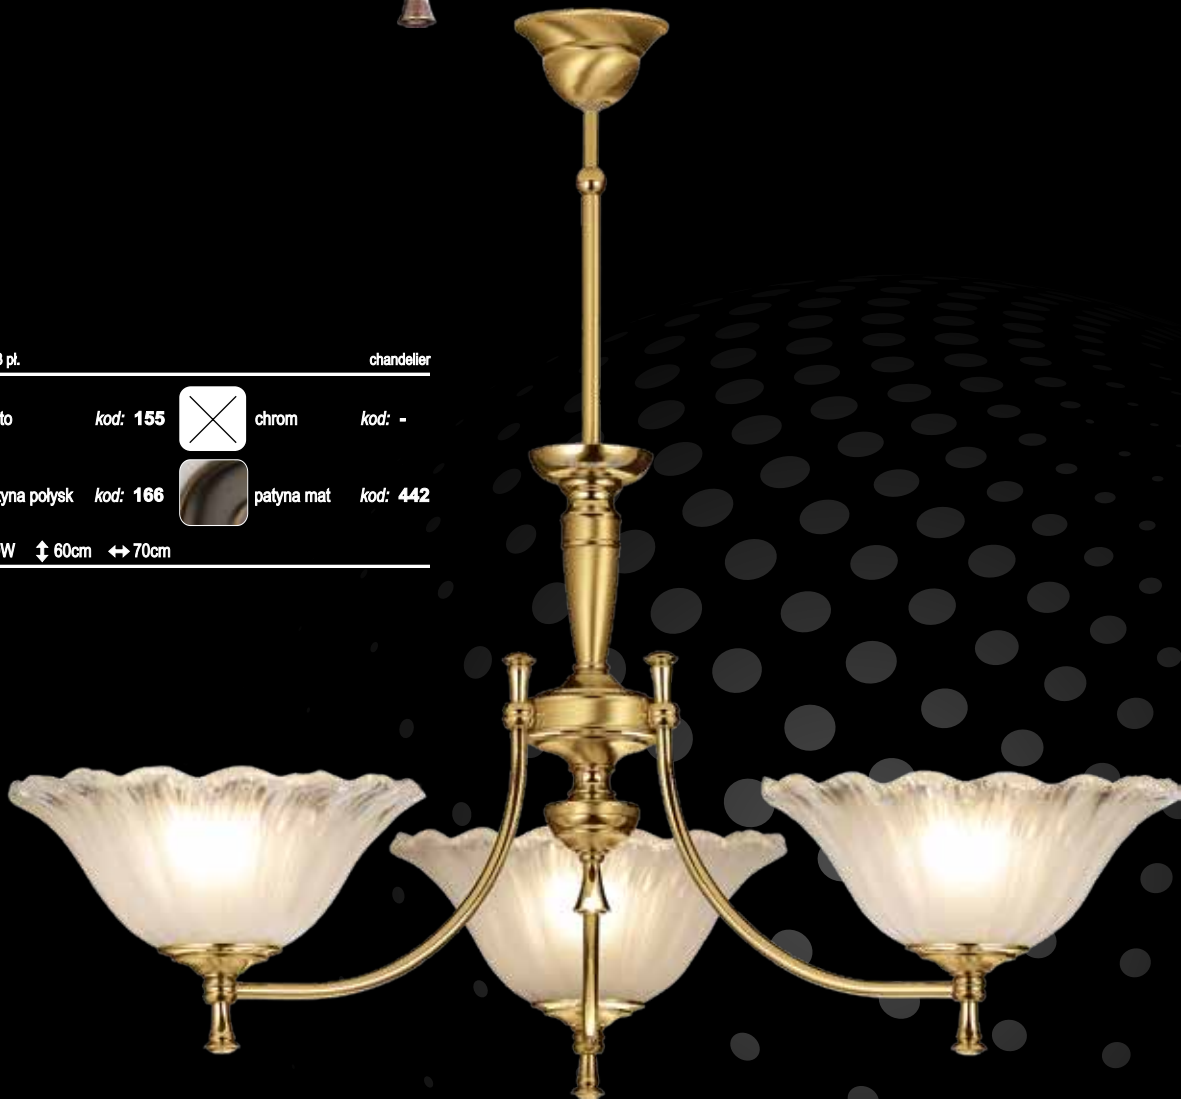

BERYL

lampa wisząca 3 pł.

chandelier

złoto

kod: 155

chrom

kod: -

patyna połysk