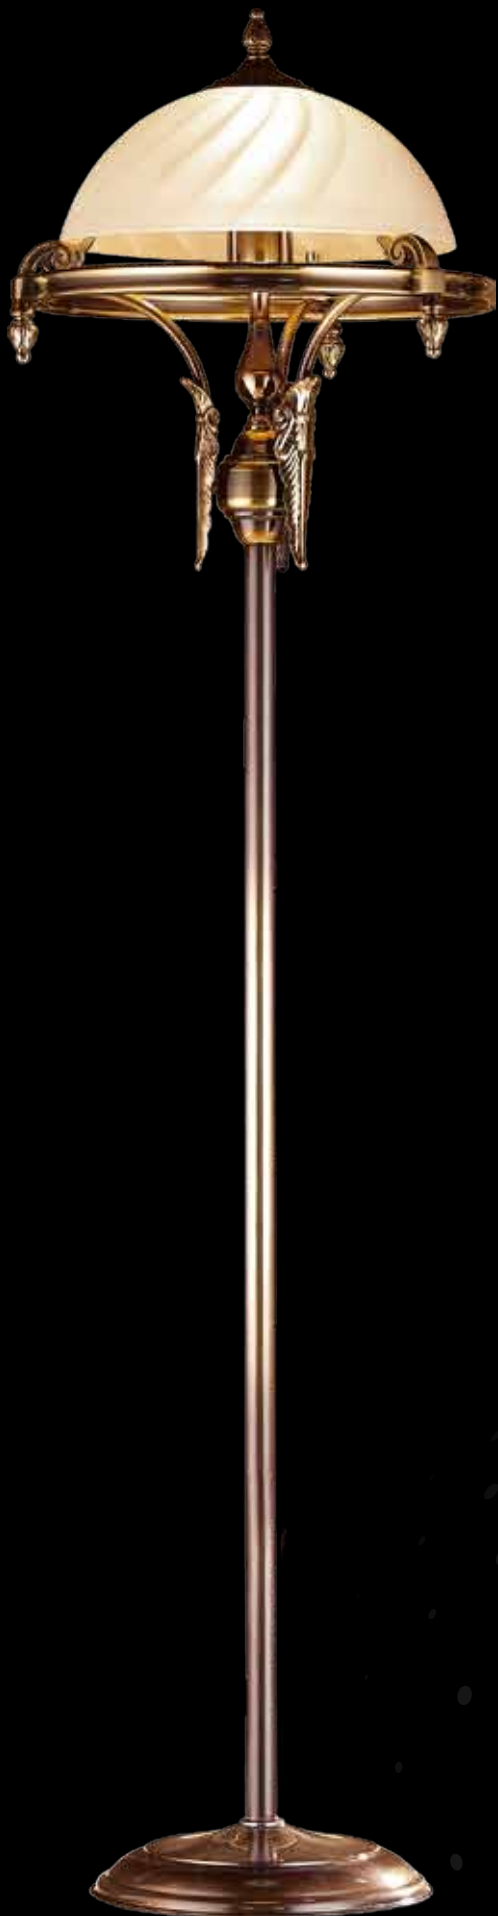

CORDOBA 2

lampa nocna

table lamp

złoto

kod: -

chrom

kod: -

patyna polysk

kod: 207

patyna mat

kod: 469

1xE27/60W ↑ 40cm ↔ 28cm