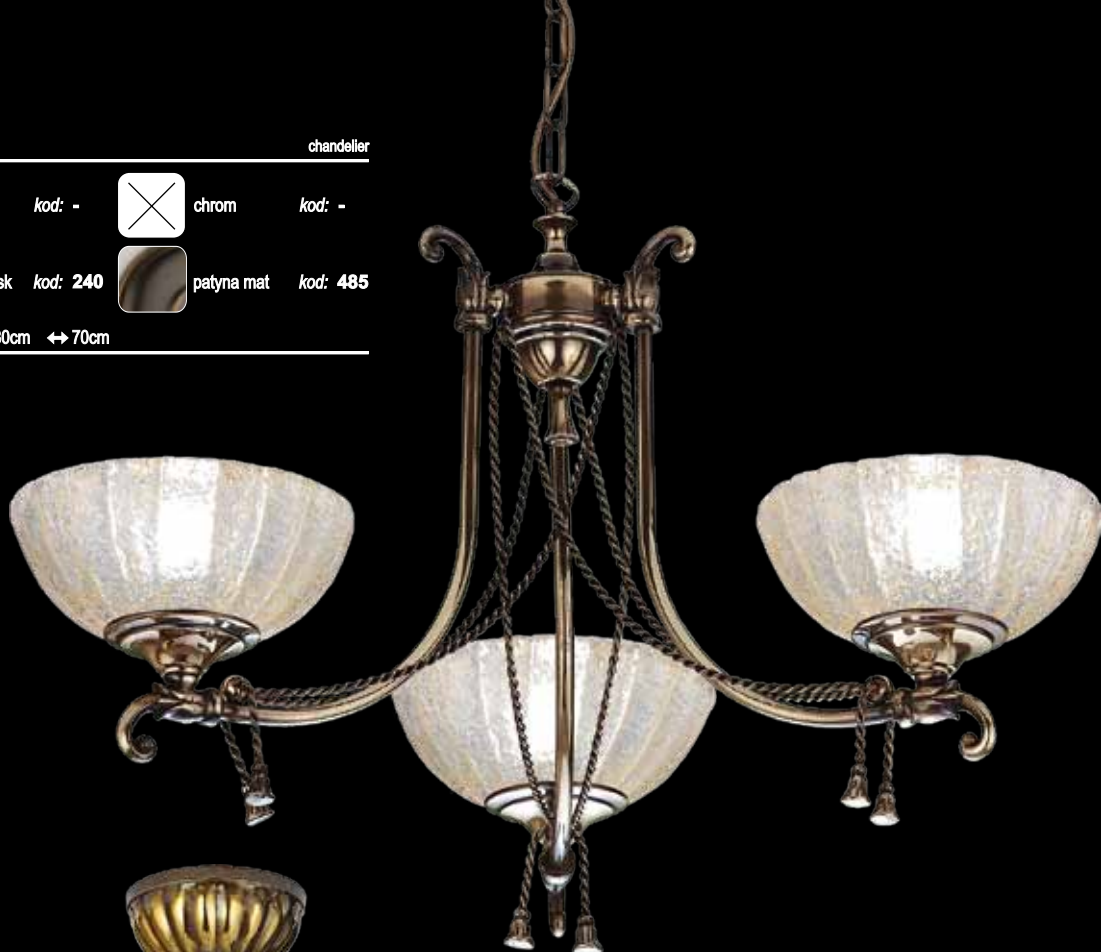

💡 3xE27/60W ⬆️ 80cm ↔️ 70cm

GRANADA

lampa wisząca 5 pl.

chandelier

zloto

kod: -

chrom

kod: -