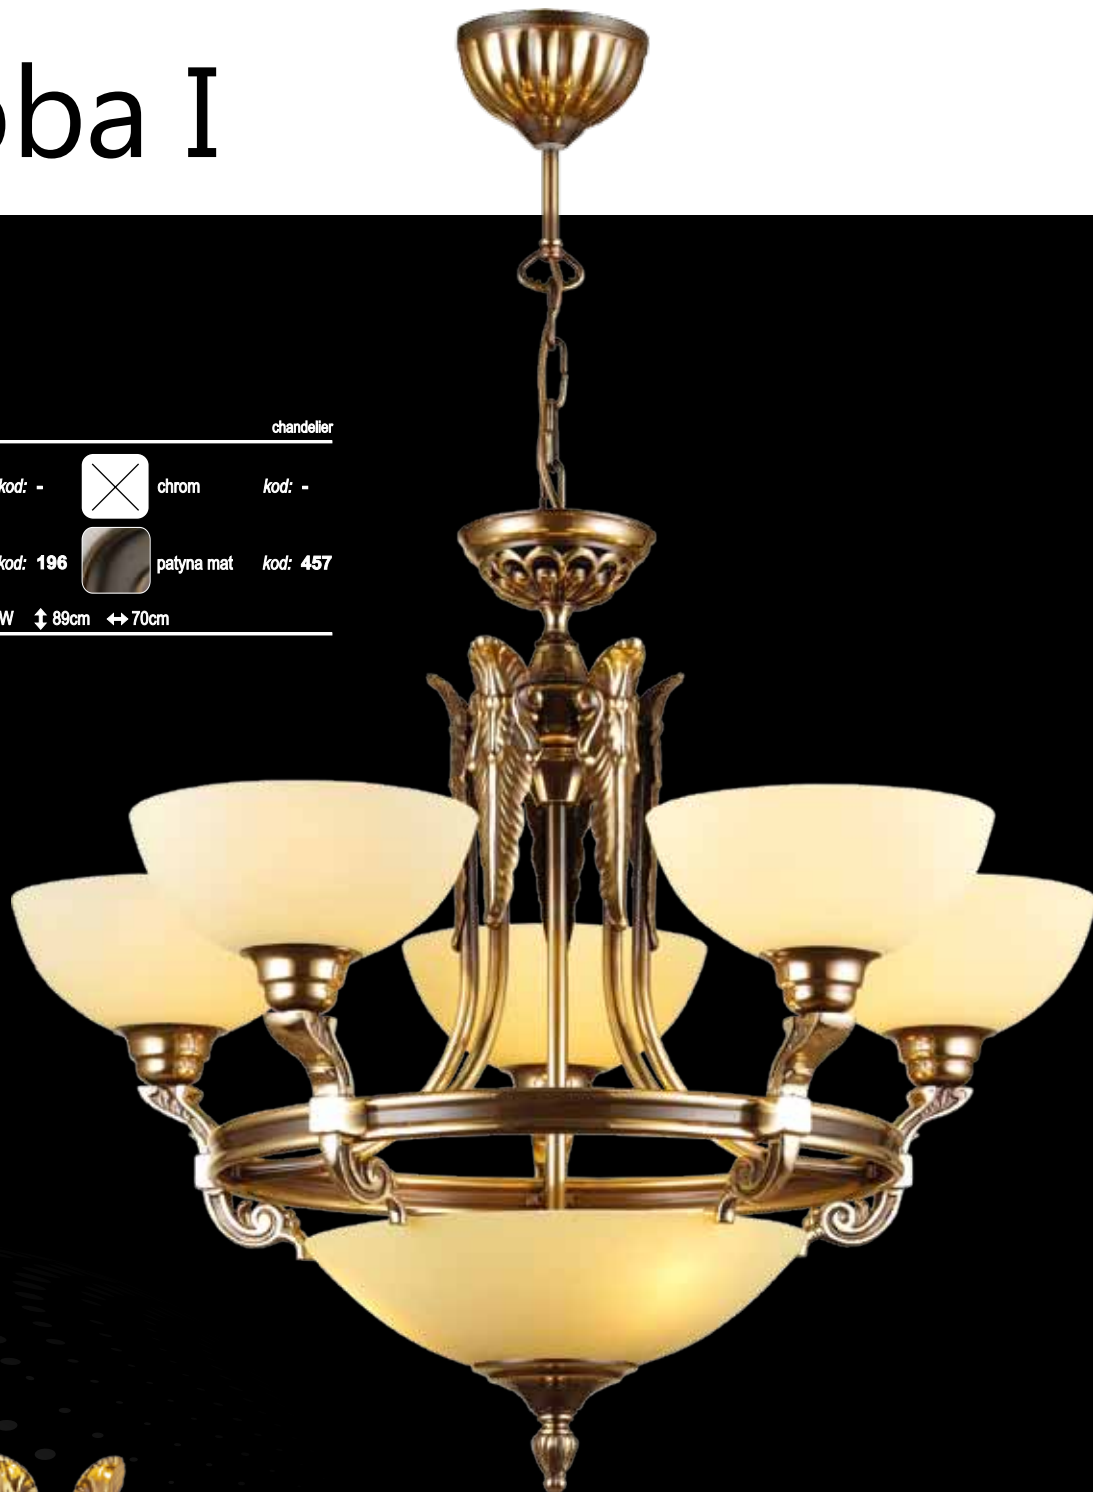

💡 3xE14/60W ⬆️ 67cm ↔️ 47cm

Cordoba I

CORDOBA I

lampa wisząca 5 pl. z ampłą

chandelier

złoto

kod: -

chrom

kod: -

patyna połysk

kod: 196

patyna mat

kod: 457

5xE27/60W 3xE14/60W ↑ 89cm ↔ 70cm

CORDOBA I

kiniet 2 pl.