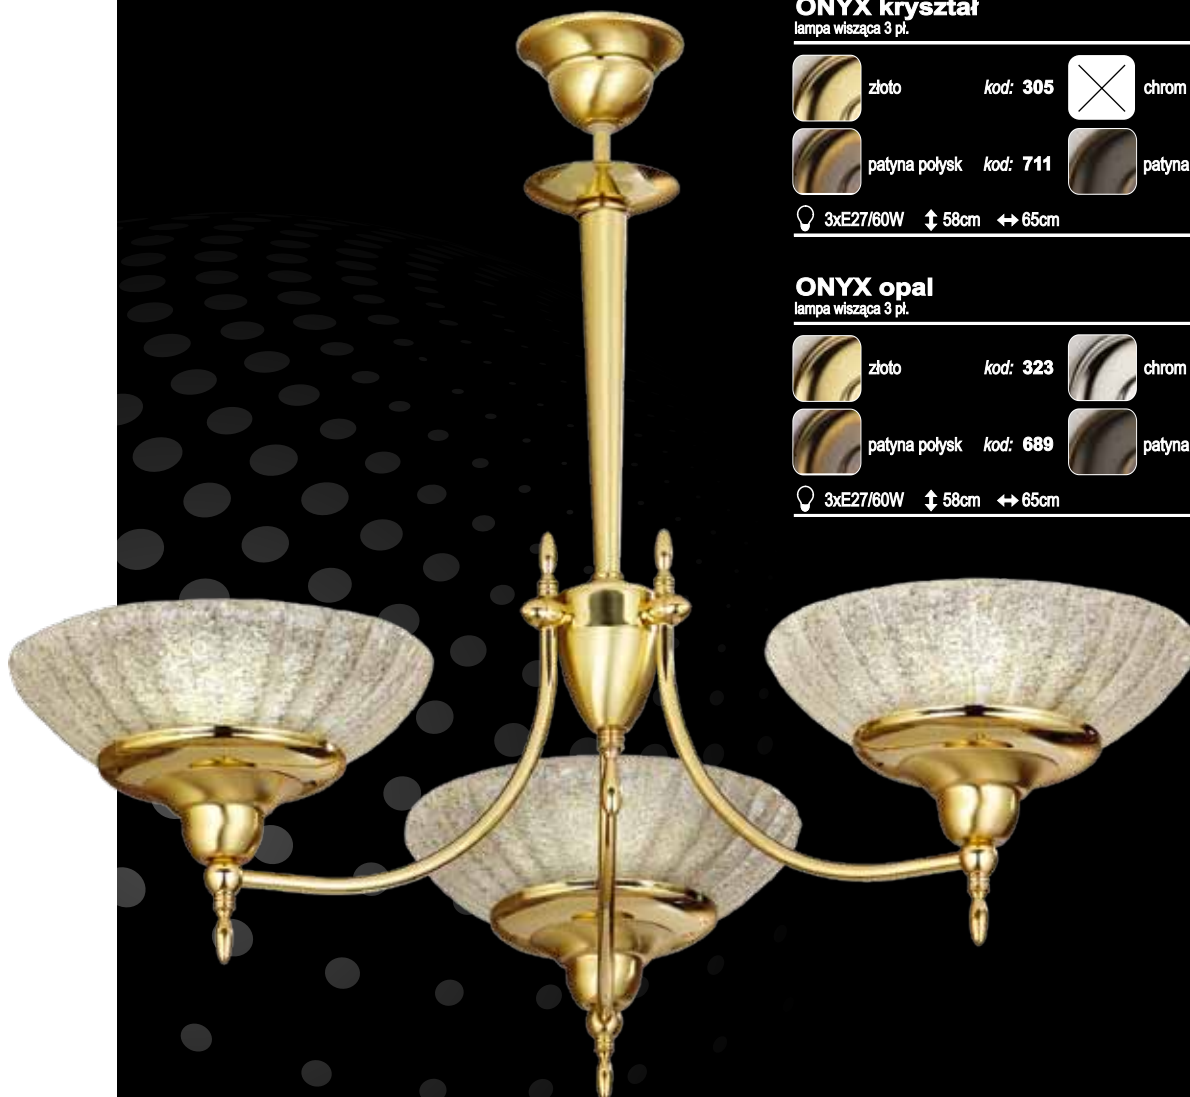

kod: 700

patyna połysk

kod: 689

patyna mat

kod: 332

💡 3xE27/60W ⬆️ 58cm ↔️ 65cm

ONYX opal

lampa wisząca 2 pl.