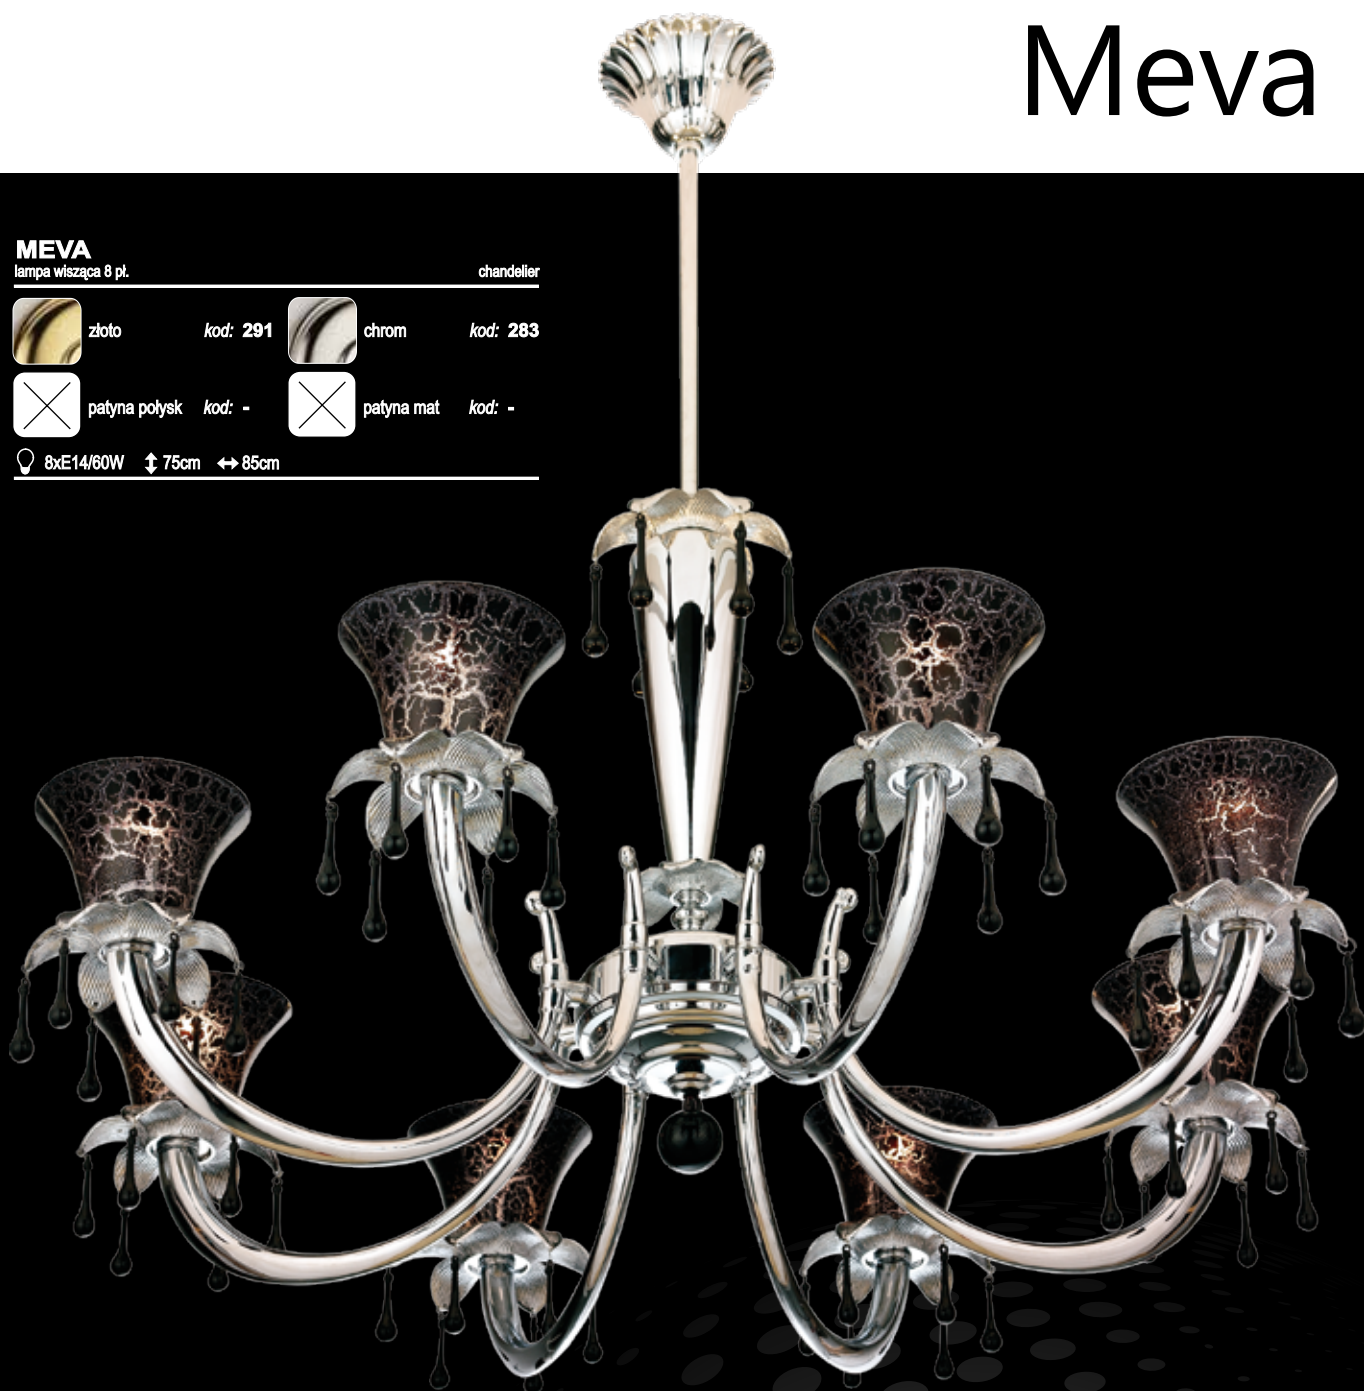

kod: 291

chrom

kod: 283

patyna polysk

kod: -

patyna mat

kod: -

8xE14/60W ↑ 75cm ↔ 85cm

MEVA

kinkiet 2 pl.

wall lamp

złoto

kod: 288

chrom

kod: 280

patyna polysk