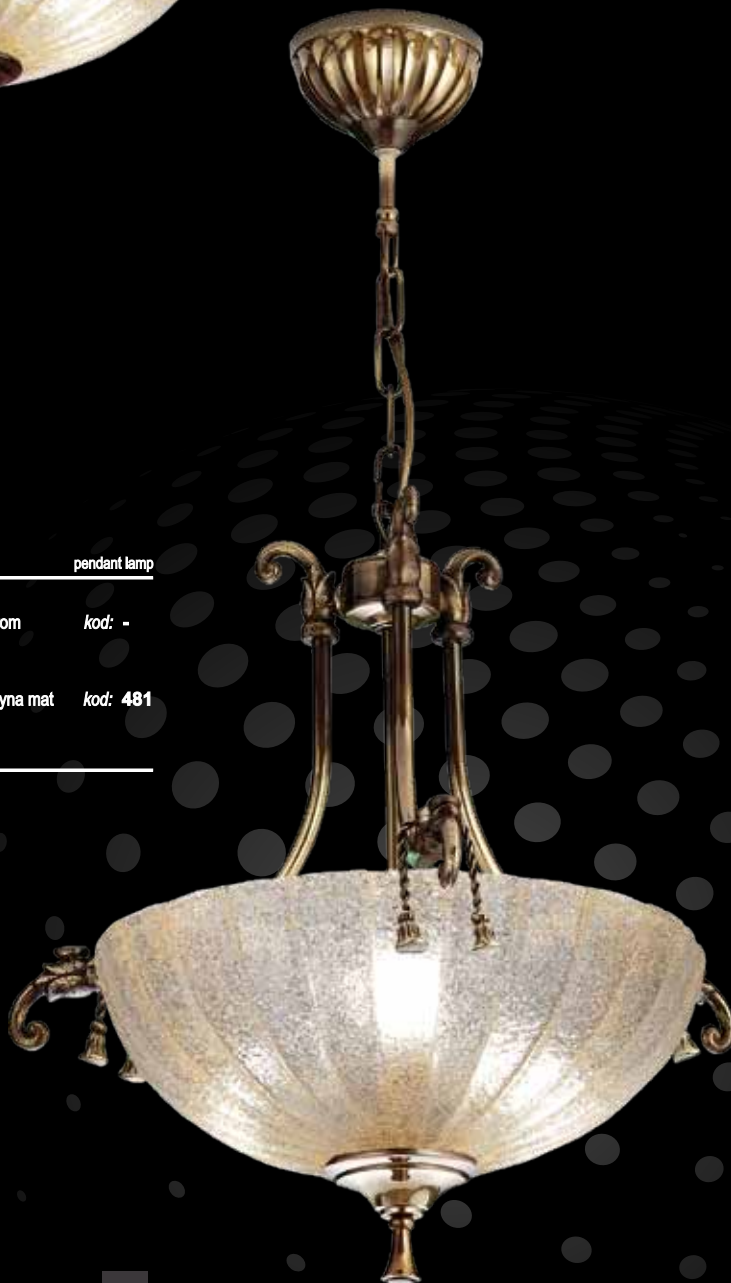

GRANADA

lampa wisząca 5 pl. z amplą

chandelier

złoto

kod: -

chrom

kod: -

patyna połysk

kod: 242

patyna mat

kod: 487

⚡ 8xE27/60W   ⬆️ 90cm   ↔️ 74cm

GRANADA

ampla

pendant lamp

złoto

kod: -

chrom

kod: -

patyna połysk

kod: 236

patyna mat

kod: 481

⚡ 3xE27/60W   ⬆️ 68cm   ↔️ 49cm