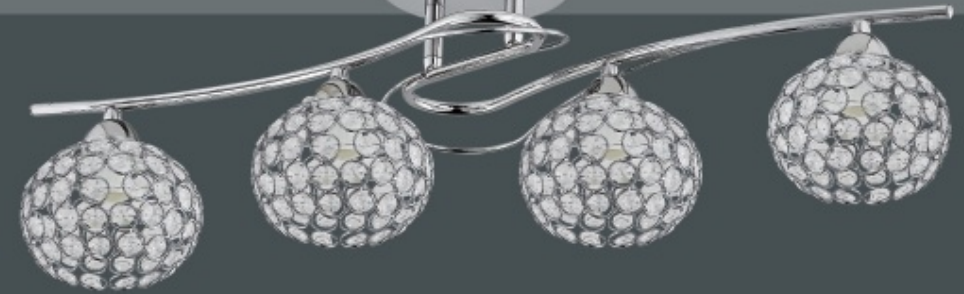

20003

↓ 200 mm  
↔ 700 mm  
⊙ 3 x E14 max 40W  
glass 8929

20000

↓ 230 mm  
↔ 250 mm  
⊙ 1 x E14 max 40W  
glass 8929

20004

↓ 200 mm  
↔ 700 mm  
⊙ 4 x E14 max 40W  
glass 8929

20060

- ± 250 mm
- ± 180 mm
- 1 x E14 max 40W
- glass 89633