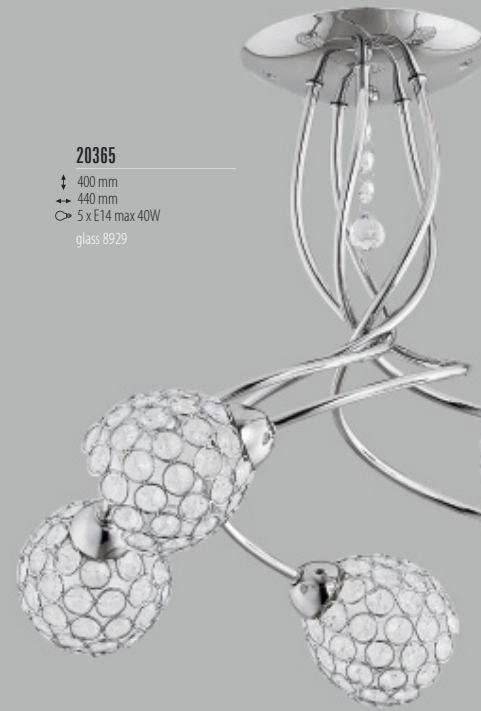

20365

↓ 400 mm
↑ 440 mm
○ 5 x E14 max 40W
glass 8929