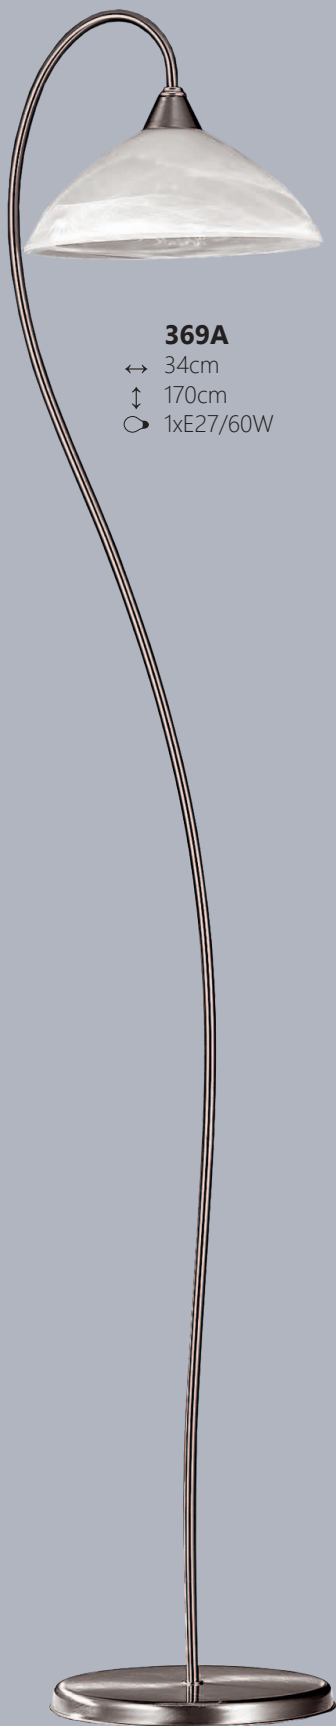

369A
↔ 34cm
↕ 170cm
○ 1xE27/60W