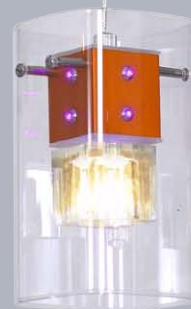

7022-3L

- ↔ 56cm
- ↑↓ 118cm
- 3xG4/12V20W

YOKO

VELVET