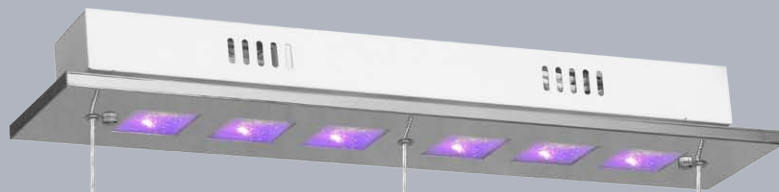

7022-3L

- ↔ 56cm
- ↑↓ 118cm
- 3xG4/12V20W

YOKO

VELVET