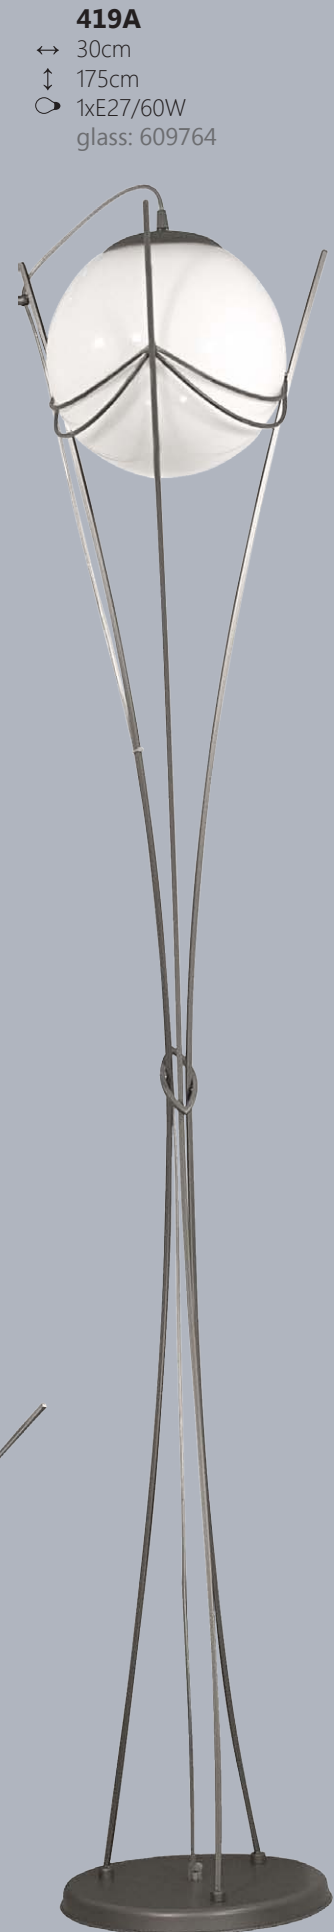

529G
↔ 24cm
↑↓ 80cm
○ 1xE27/60W
glass: 616601

529H
↔ 60cm
↑↓ 80cm
○ 2xE27/60W
glass: 616601

529E
↔ 86cm
↑↓ 80cm
○ 3xE27/60W
glass: 616601

419L
↔ 90cm
↕ 80cm
○ 4xE27/60W
glass: 609771

419A
↔ 30cm
↕ 175cm
○ 1xE27/60W
glass: 609764