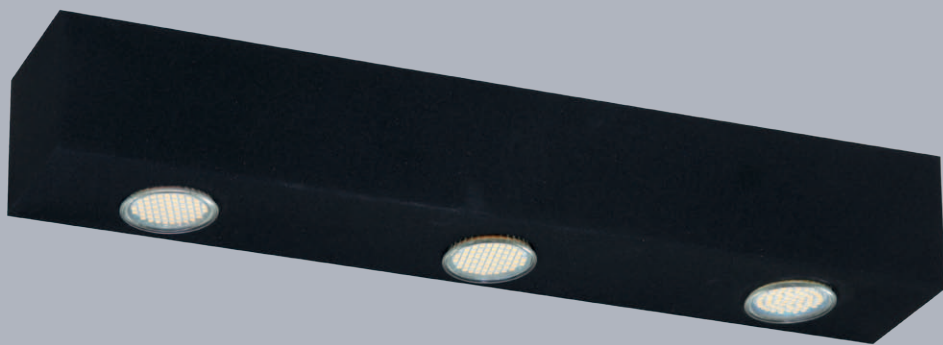

729L/1

Kod	Wys/szer/gł	Źródło światła
729L	↑ 8 ↔ 8/50	⊙ 3 x GU 10
729L/1	↑ 8 ↔ 8/50	⊙ 3 x GU 10
729M	↑ 8 ↔ 8/32	⊙ 2 x GU 10
729M/1	↑ 8 ↔ 8/32	⊙ 2 x GU 10
729S	↑ 8 ↔ 8/15,5	⊙ 1 x GU 10
729S/1	↑ 8 ↔ 8/15,5	⊙ 1 x GU 10

OPRAWY PRZEZNACZONE DO MONTAŻU NA ŚCIANĘ.
DOSTĘPNA RÓWNIEŻ WERSJA NA SUFIT

metal / metal / металл

www.aldex.com.pl