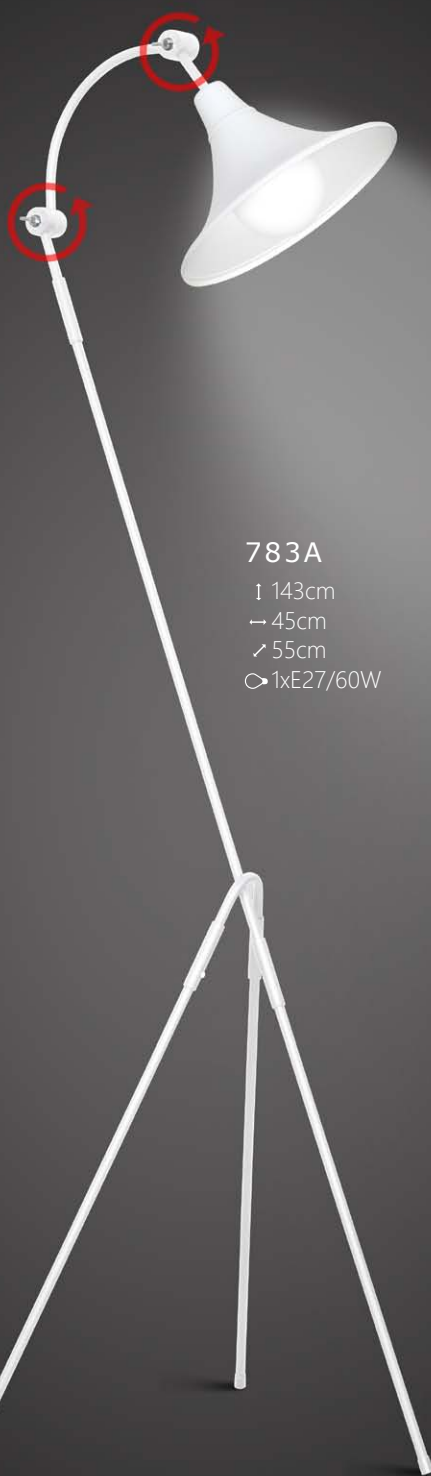

ANTIKA BLACK

771C1
↑ 42cm
→ 25cm
↗ 48cm
⊙ 1xE27/60W

771C1/1
↑ 33cm
→ 25cm
↗ 46cm
⊙ 1xE27/60W

771G1/2
↑ 55cm
→ 25cm
↗ 40cm
⊙ 1xE27/60W

771G1
↑ 57cm
→ 25cm
↗ 25cm
⊙ 1xE27/60W

771G1/1
↑ 57cm
→ 25cm
↗ 25cm
⊙ 1xE27/60W

771A
↑ 143cm
→ 45cm
↗ 55cm
⊙ 1xE27/60W

783C1
↑ 33cm
→ 25cm
↗ 46cm
⊙ 1xE27/60W

783C
↑ 42cm
→ 25cm
↗ 48cm
⊙ 1xE27/60W

783A
↑ 143cm
→ 45cm
↗ 55cm
⊙ 1xE27/60W

783G2
↑ 55cm
→ 25cm
↗ 40cm
⊙ 1xE27/60W

783G
↑ 57cm
→ 25cm
↗ 25cm
⊙ 1xE27/60W