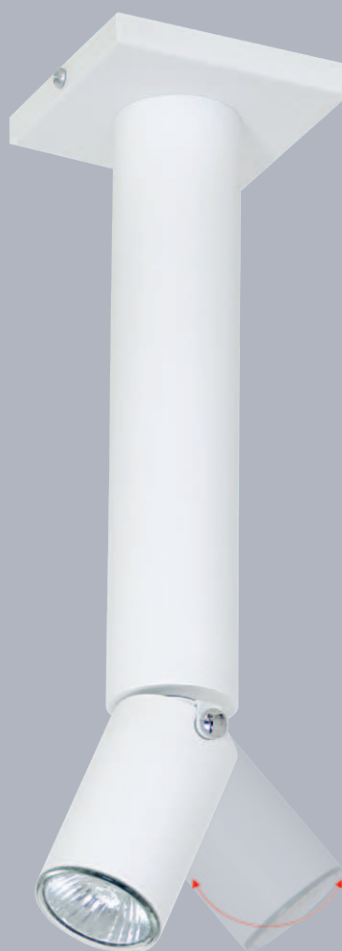

727G

Kod	Wys/szer/gł	Źródło światła
727G	↓ 13 ↔ 10/10	○ 1 x GU 10
727G1	↓ 13 ↔ 10/10	○ 1 x GU 10
727PL/G	↓ 36 ↔ 10/10	○ 1 x GU 10
727PL/G1	↓ 36 ↔ 10/10	○ 1 x GU 10

metal / metal / металл