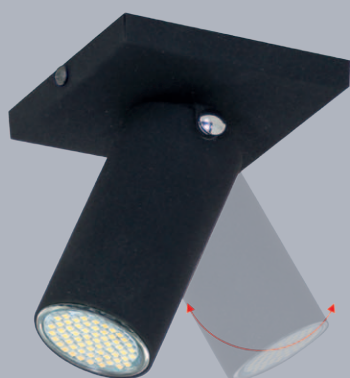

727PL/G1

Kod	Wys/szer/gł	Źródło światła
727G	↓ 13 ↔ 10/10	○ 1 x GU 10
727G1	↓ 13 ↔ 10/10	○ 1 x GU 10
727PL/G	↓ 36 ↔ 10/10	○ 1 x GU 10
727PL/G1	↓ 36 ↔ 10/10	○ 1 x GU 10

metal / metal / металл