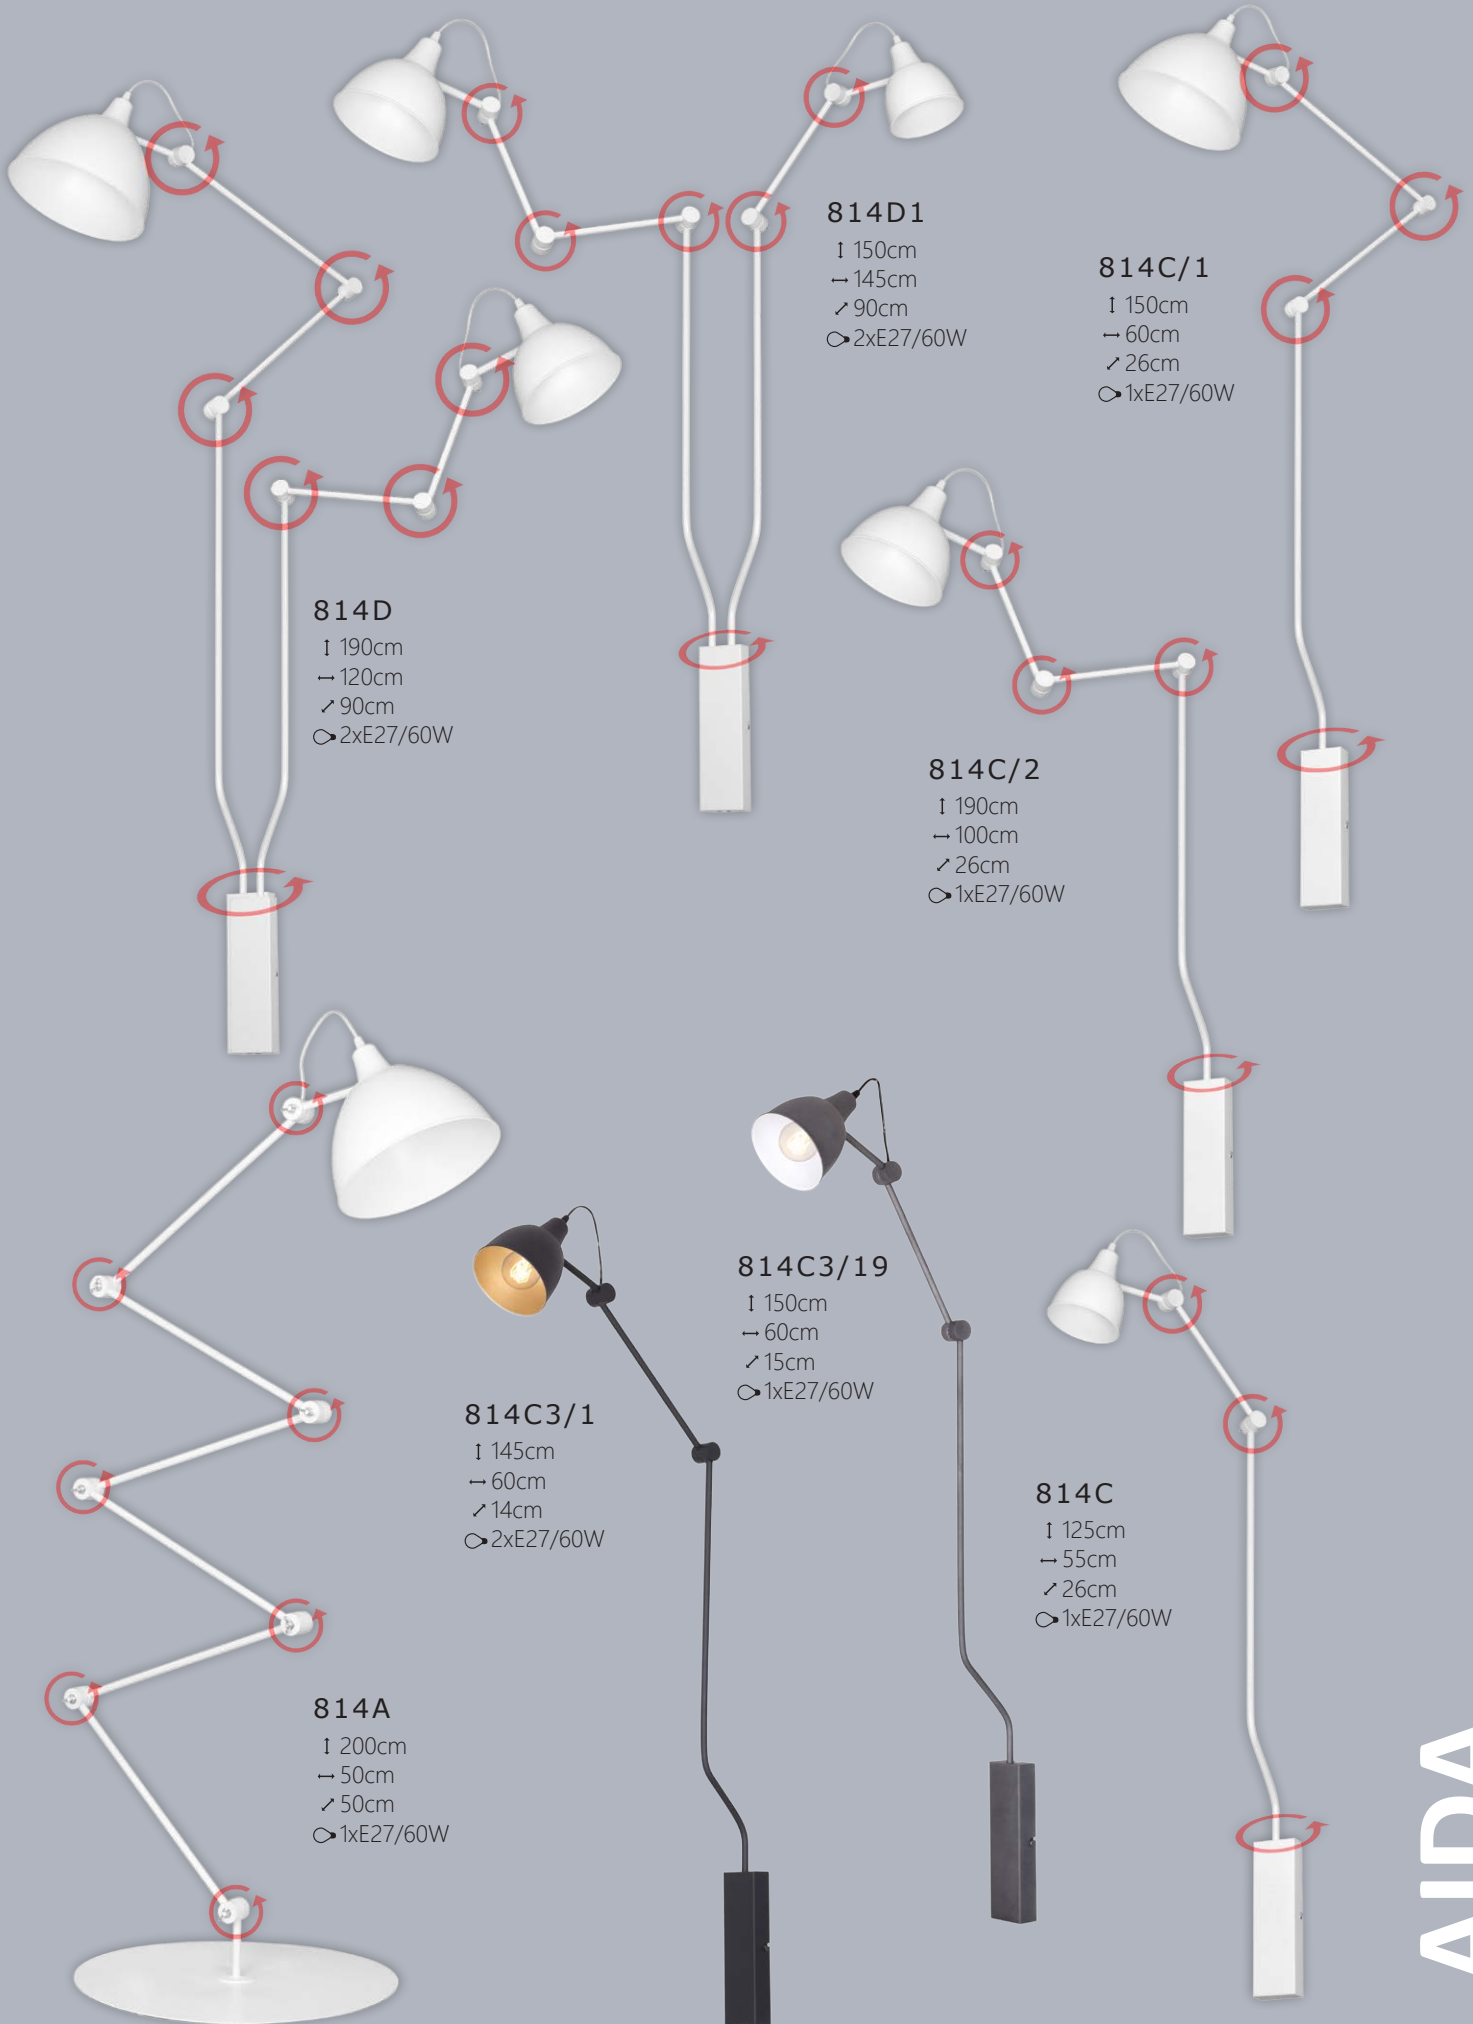

↑ 70cm
→ 34cm
↘ 34cm
○ 3x E14/40W

805G/1

↑ 70cm
→ 20cm
↘ 20cm
○ 1x E27/60W

805G

↑ 70cm
→ 20cm
↘ 20cm
○ 1x E27/60W

805E/1

↑ 70cm
→ 34cm
↘ 34cm
○ 3x E14/40W

813D

↑ 155cm
→ 150cm
↗ 85cm
⊙ 2xE27/40W

813C

↑ 160cm
→ 86cm
↗ 25cm
⊙ 1xE27/60W

813C1

↑ 138cm
→ 60cm
↗ 18cm
⊙ 1xE27/60W

813D1

↑ 148cm
→ 110cm
↗ 60cm
⊙ 2xE27/40W

813C2

↑ 135cm
→ 50cm
↗ 18cm
⊙ 1xE27/60W

TOSCA

814D1

↑ 150cm
→ 145cm
↗ 90cm
⊙ 2xE27/60W

814C/1

↑ 150cm
→ 60cm
↗ 26cm
⊙ 1xE27/60W

814D

↑ 190cm
→ 120cm
↗ 90cm
⊙ 2xE27/60W

814C/2

↑ 190cm
→ 100cm
↗ 26cm
⊙ 1xE27/60W

814C3/19

↑ 150cm
→ 60cm
↗ 15cm
⊙ 1xE27/60W

814C3/1

↑ 145cm
→ 60cm
↗ 14cm
⊙ 2xE27/60W

814C

↑ 125cm
→ 55cm
↗ 26cm
⊙ 1xE27/60W