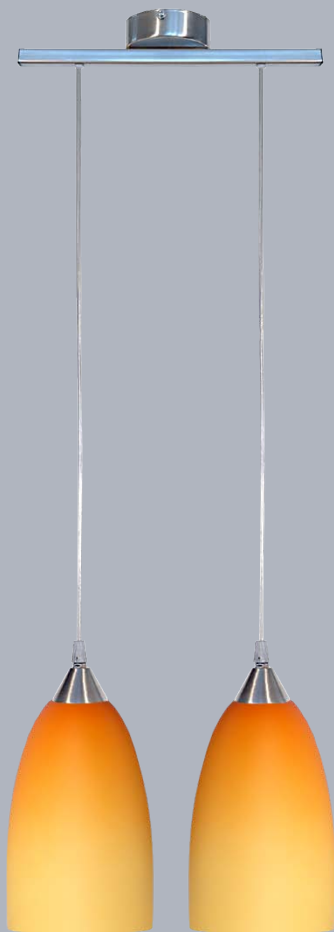

metal, szkło / metal, glass / металл, стекло

394H
 ↔ 30cm
 ↓↑ 100cm
 ○ 2xE27/60W
 glass: 607524

394G
 ↔ 12cm
 ↓↑ 100cm
 ○ 1xE27/60W
 glass: 608026

398B
 ↔ 20cm
 ↓↑ 20cm
 ○ 1xE27/60W
 glass: 609405

398G
 ↔ 30cm
 ↓↑ 80cm
 ○ 1xE27/60W
 glass: 608453