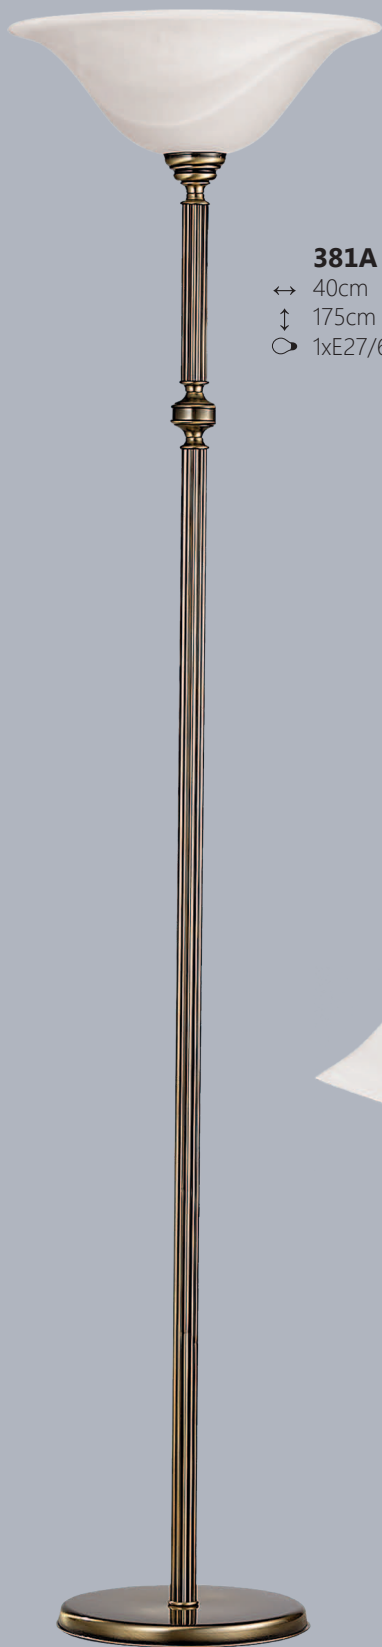

381A
↔ 40cm
↑↓ 175cm
○ 1xE27/60W