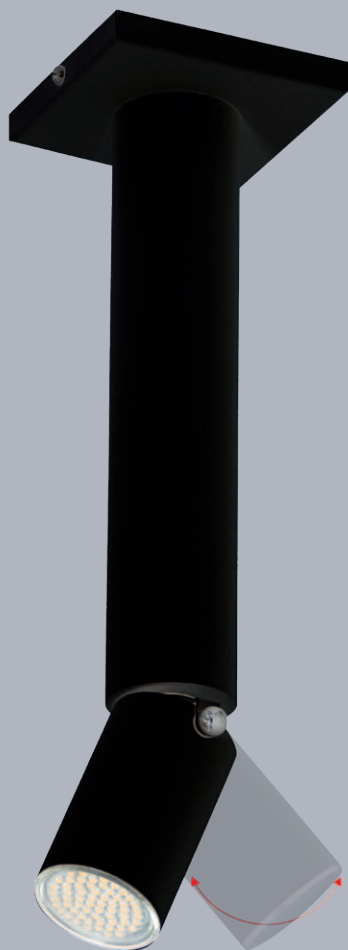

727G1

Kod	Wys/szer/gł	Źródło światła
727G	↓ 13 ↔ 10/10	○ 1 x GU 10
727G1	↓ 13 ↔ 10/10	○ 1 x GU 10
727PL/G	↓ 36 ↔ 10/10	○ 1 x GU 10
727PL/G1	↓ 36 ↔ 10/10	○ 1 x GU 10

metal / metal / металл