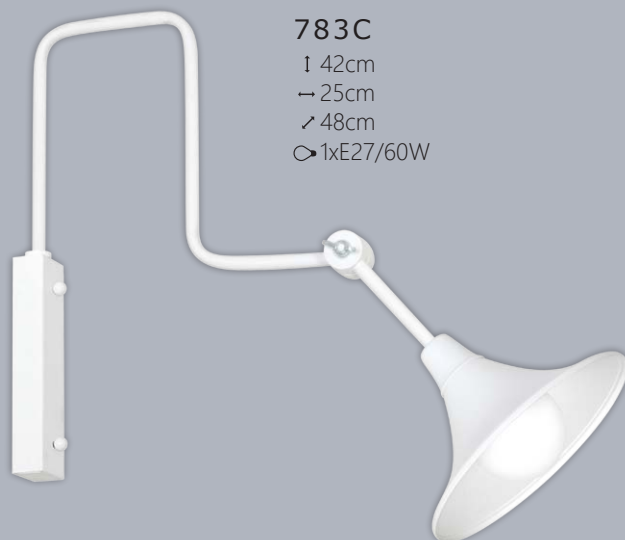

397S1 CZARNY

↑ 108cm
→ 75cm
↙ 75cm
○ 18xE14/40W

RÓŻA CZARNA

800E/21

↑ 110cm
→ 90cm
↙ 90cm
⊙ 3x E14/40W

800C/21

↑ 25cm
→ 25cm
↙ 14cm
⊙ 1x E14/40W

800K/21

784G1/D

↑ 70cm
→ 55,5cm
↙ 55,5cm
○ 1xE27/60W

785H19

1 70cm
→ 56cm
↘ 25cm
⊙ 2xE27/40W

785G19

1 70cm
→ 25cm
↘ 25cm
⊙ 1xE27/60W

785E19

1 70cm
→ 86cm
↘ 25cm
⊙ 3xE27/40W

ANTIKA BLACK

771C1
↑ 42cm
→ 25cm
↗ 48cm
⊙ 1xE27/60W

771C1/1
↑ 33cm
→ 25cm
↗ 46cm
⊙ 1xE27/60W

771G1/2
↑ 55cm
→ 25cm
↗ 40cm
⊙ 1xE27/60W

771G1
↑ 57cm
→ 25cm
↗ 25cm
⊙ 1xE27/60W

771G1/1
↑ 57cm
→ 25cm
↗ 25cm
⊙ 1xE27/60W

771A
↑ 143cm
→ 45cm
↗ 55cm
⊙ 1xE27/60W

783C1
↑ 33cm
→ 25cm
↗ 46cm
⊙ 1xE27/60W

783C
↑ 42cm
→ 25cm
↗ 48cm
⊙ 1xE27/60W

783A
↑ 143cm
→ 45cm
↗ 55cm
⊙ 1xE27/60W

783G2
↑ 55cm
→ 25cm
↗ 40cm
⊙ 1xE27/60W

783G
↑ 57cm
→ 25cm
↗ 25cm
⊙ 1xE27/60W