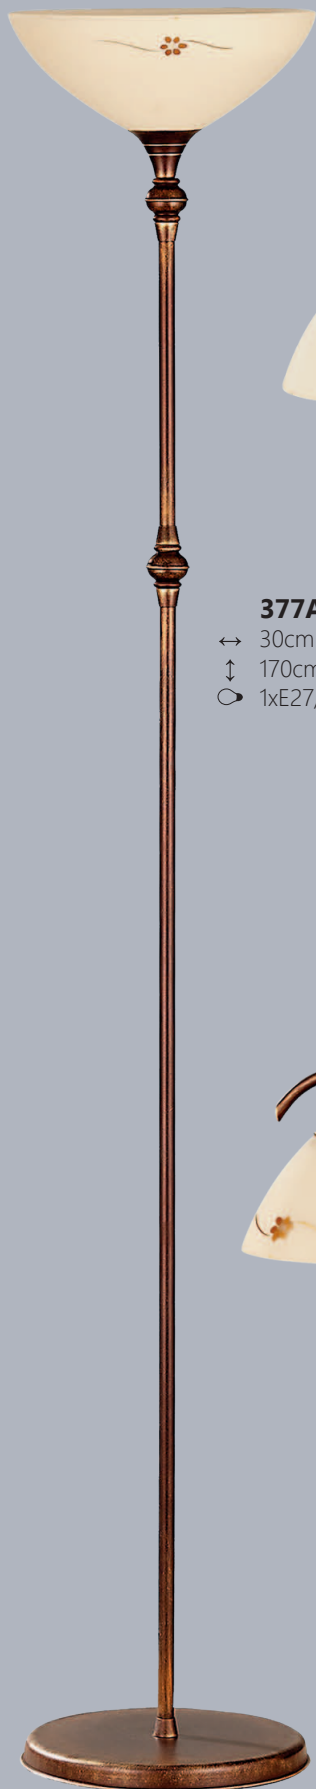

401E
 ↔ 56cm
 ↑↓ 53cm
 ○ 3xE27/60W

401A
 ↔ 35cm
 ↑↓ 182cm
 ○ 2xE27/60W

401D
 ↔ 32cm
 ↑↓ 34cm
 ○ 2xE27/60W

401F
 ↔ 56cm
 ↑↓ 53cm
 ○ 5xE27/60W

401B
 ↔ 22cm
 ↑↓ 30cm
 ○ 1xE27/60W

377A
↔ 30cm
↑↓ 170cm
○ 1xE27/60W