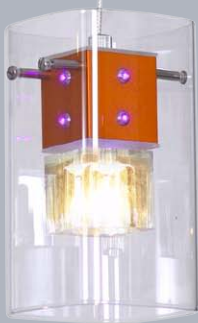

metal, szkło / metal, glass / металл, стекло

EMU

620R
↔ 80cm
↑↓ 112cm
⊙ 8xE14/40W

654P
↑ 100cm
↔ 40cm
↗ 40cm
⊙ 8xG9/25W

PRATO

1005-3L

- ↔ 56cm
- ↑↓ 139cm
- 3xMR16/12V50W

7022-1R