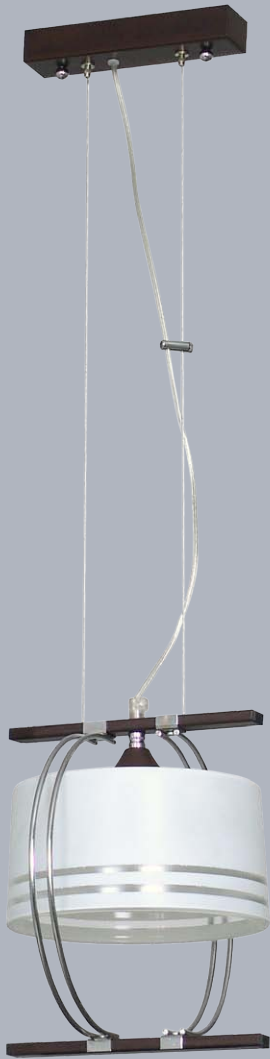

522G
↔ 26cm
↓ 80cm
○ 1xE27/60W
glass: 616625