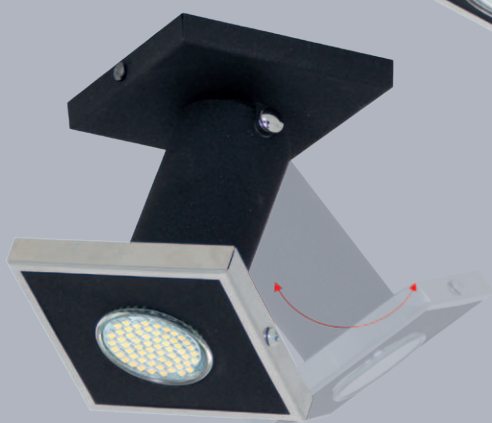

MASTER III

728PL/G

728D1

728PL/G1

728G1

728D

728G

Kod	Wys/szer/gł	Źródło światła
728G	↓ 14 ↔ 10/10	○ 1 x GU 10
728PL/G	↓ 14 ↔ 10/10	○ 1 x GU 10
728PL/G1	↓ 14,5 ↔ 10/10	○ 1 x GU 10
728G1	↓ 14,5 ↔ 10/10	○ 1 x GU 10
728D	↓ 16 ↔ 85/26	○ 2 x GU 10
728D1	↓ 16 ↔ 85/26	○ 2 x GU 10