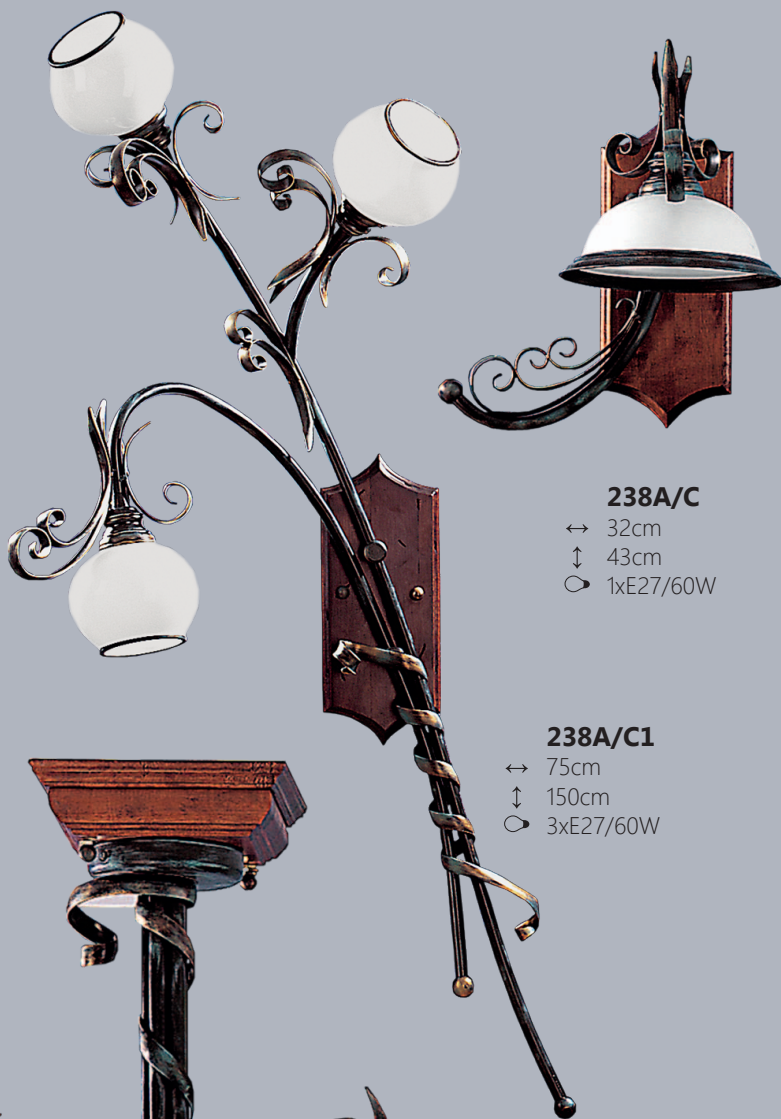

**382A1**

↔ 34cm
 ↓ 166cm
 ○ 1xE27/60W

**382D**

↔ 26cm
 ↓ 29cm
 ○ 2xE27/60W

**382F**

↔ 60cm
 ↓ 50cm
 ○ 5xE27/60W

**382C**

↔ 26cm
 ↓ 22cm
 ○ 1xE27/60W

**382B**

↔ 18cm
 ↓ 34cm
 ○ 1xE14/40W

493G
 ↔ 55cm
 ↓ 100cm
 ○ 1xE27/60W

493E
 ↔ 86cm
 ↓ 60cm
 ○ 3xE27/60W

493A
 ↔ 45cm
 ↓ 176cm
 ○ 1xE27/60W

493C
 ↔ 31cm
 ↓ 35cm
 ○ 1xE27/60W

493F
 ↔ 86cm
 ↓ 60cm
 ○ 5xE27/60W

493B1
 ↔ 31cm
 ↓ 60cm
 ○ 2xE14/40W

493B
 ↔ 23cm
 ↓ 45cm
 ○ 1xE27/60W

491E
↔ 66cm
↑↓ 52cm
○ 3xE27/60W

491C
↔ 33cm
↑↓ 24cm
○ 1xE27/60W

491F
↔ 66cm
↑↓ 52cm
○ 5xE27/60W

076A/PL

- ↔ 76cm
- ↑↓ 60cm
- 3xE27/100W

238A/C

- ↔ 32cm
- ↑↓ 43cm
- 1xE27/60W

222A3/A

- ↔ 51cm
- ↑↓ 174cm
- 1xE27/100W

238A/C1

- ↔ 75cm
- ↑↓ 150cm
- 3xE27/60W

076A/F

- ↔ 80cm
- ↑↓ 57cm
- 5xE27/60W

222A3/B