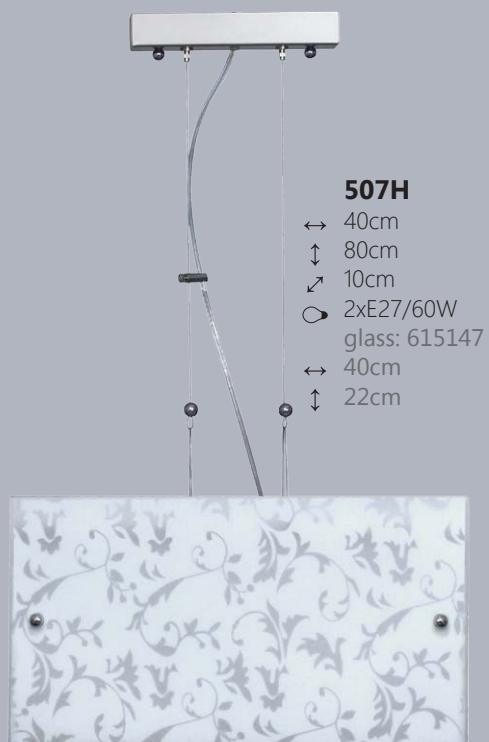

metal, szkło / metal, glass / металл, стекло

EMU

620R
↔ 80cm
↑↓ 112cm
⊙ 8xE14/40W

654P
↑ 100cm
↔ 40cm
↗ 40cm
⊙ 8xG9/25W

PRATO

1005-3L

- ↔ 56cm
- ↑↓ 139cm
- 3xMR16/12V50W

7022-1R

- ↔ 10cm
- ↑↓ 118cm
- 1xG4/12V20W

7022-3L

- ↔ 56cm
- ↑↓ 118cm
- 3xG4/12V20W

YOKO

VELVET

621E

- ↔ 52cm
- ↑↓ 80cm
- 3xG4/20W

621G

- ↔ 12cm
- ↑↓ 80cm
- 1xG4/20W

- 507E**
 ↔ 50cm
 ↓↑ 80cm
 ↗ 10cm
 ○ 3xE27/60W
 glass: 615154
 ↔ 50cm
 ↓↑ 22cm

- 507H**
 ↔ 40cm
 ↓↑ 80cm
 ↗ 10cm
 ○ 2xE27/60W
 glass: 615147
 ↔ 40cm
 ↓↑ 22cm

- 507PL7**
 ↔ 31cm
 ↓↑ 31cm
 ○ 1xE27/60W
 glass: 615185