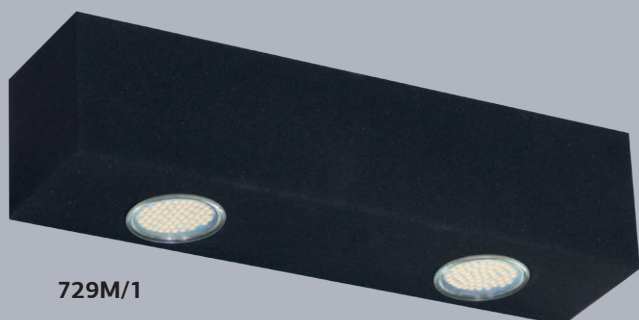

729M/1

Kod	Wys/szer/gł	Źródło światła
729L	↑ 8 ↔ 8/50	⊙ 3 x GU 10
729L/1	↑ 8 ↔ 8/50	⊙ 3 x GU 10
729M	↑ 8 ↔ 8/32	⊙ 2 x GU 10
729M/1	↑ 8 ↔ 8/32	⊙ 2 x GU 10
729S	↑ 8 ↔ 8/15,5	⊙ 1 x GU 10
729S/1	↑ 8 ↔ 8/15,5	⊙ 1 x GU 10

OPRAWY PRZEZNACZONE DO MONTAŻU NA ŚCIANĘ.
DOSTĘPNA RÓWNIEŻ WERSJA NA SUFIT

metal / metal / металл

www.aldex.com.pl