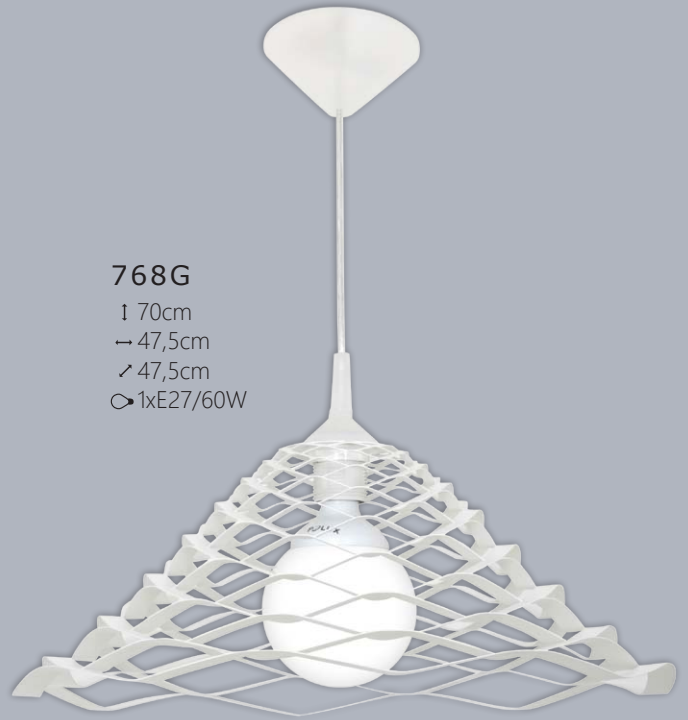

810G/4

↑ 80cm
→ 40cm
↗ 40cm
⊙ 1xE27/60W

810G/1

↑ 70cm
→ 30cm
↗ 30cm
⊙ 1xE27/60W

MAK

KITI

849F

↑ 50cm
→ 50cm
↙ 50cm
⊙ 5xE14/40W

849C

↑ 20cm
→ 17cm
↙ 17cm
⊙ 1xE14/40W

849E

↑ 50cm
→ 50cm
↙ 50cm
⊙ 5xE14/40W

768G

↑ 70cm
→ 47,5cm
↗ 47,5cm
○ 1xE27/60W

768G/1

↑ 70cm
→ 47,5cm
↗ 47,5cm
○ 1xE27/60W

768G/20

↑ 70cm
→ 47,5cm
↗ 47,5cm
○ 1xE27/60W

767G/D

↑ 70cm
→ 26cm
↙ 26cm
⊙ 1xE27/60W

767G/M

↑ 70cm
→ 12cm
↙ 12cm
⊙ 1xE27/60W

767G1/D

↑ 70cm
→ 26cm
↙ 26cm
⊙ 1xE27/60W

767G1/M

↑ 70cm
→ 12cm
↙ 12cm
⊙ 1xE27/60W

767A1/D

↑ 143cm
→ 45cm
↙ 55cm
⊙ 1xE27/60W

767A1/M

↑ 143cm
→ 45cm
↙ 55cm
⊙ 1xE27/60W

786G

↑ 70cm
→ 27cm
↗ 27cm
⊙ 1xE27/60W