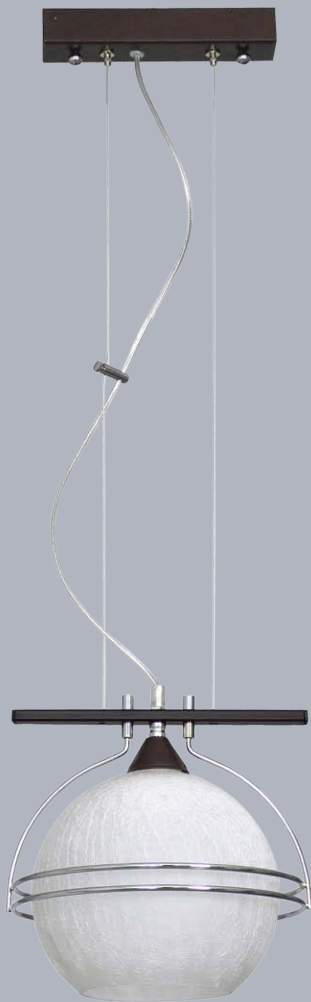

465C

↔ 23cm
↕ 25cm
○ 1xE27/60W
glass: 613181

522G
 ↔ 26cm
 ↓ 80cm
 ○ 1xE27/60W
 glass: 616625

522H
 ↔ 54cm
 ↓ 80cm
 ○ 2xE27/60W
 glass: 616625

522C
 ↔ 25cm
 ↓ 25cm
 ○ 1xE27/60W
 glass: 616625

522E
 ↔ 74cm
 ↓ 80cm
 ○ 3xE27/60W
 glass: 616625