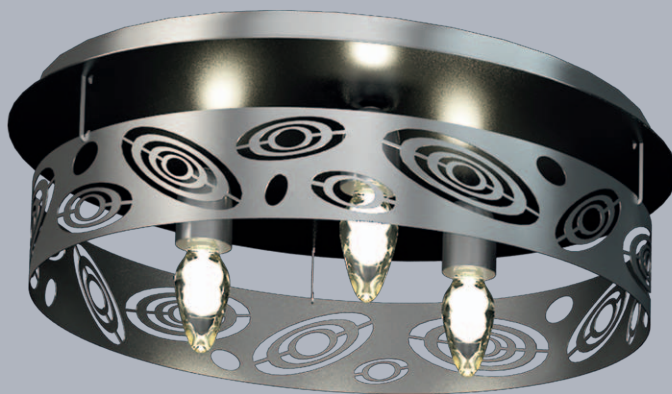

693E

693H

Kod	Wys/szer/gł	Źródło światła
693E	↑ 69 ↔ 67,5/12,5	⊙ 3 x E14
693H	↑ 69 ↔ 50/12,5	⊙ 2 x E14

metal / metal / металл

673E/1

673L

673E/2

673E