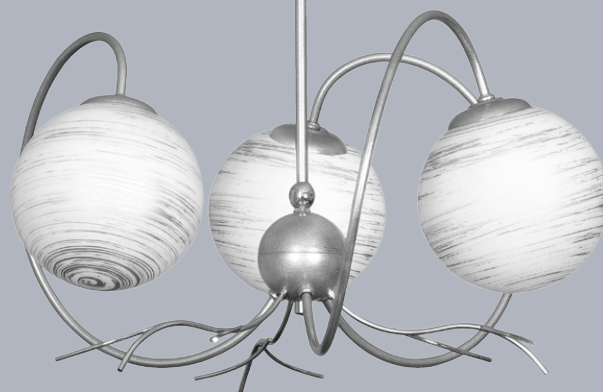

556K

↔ 68cm
↕ 71cm
○ 6xE14/60W
glass: 619510

556E

↔ 64cm
↕ 60cm
○ 3xE14/60W
glass: 619510

556C

↔ 21cm
↕ 25cm
○ 1xE14/60W
glass: 619510

556K1

↔ 100cm
↕ 50cm
○ 6xE14/60W
glass: 619510

ROMANCE