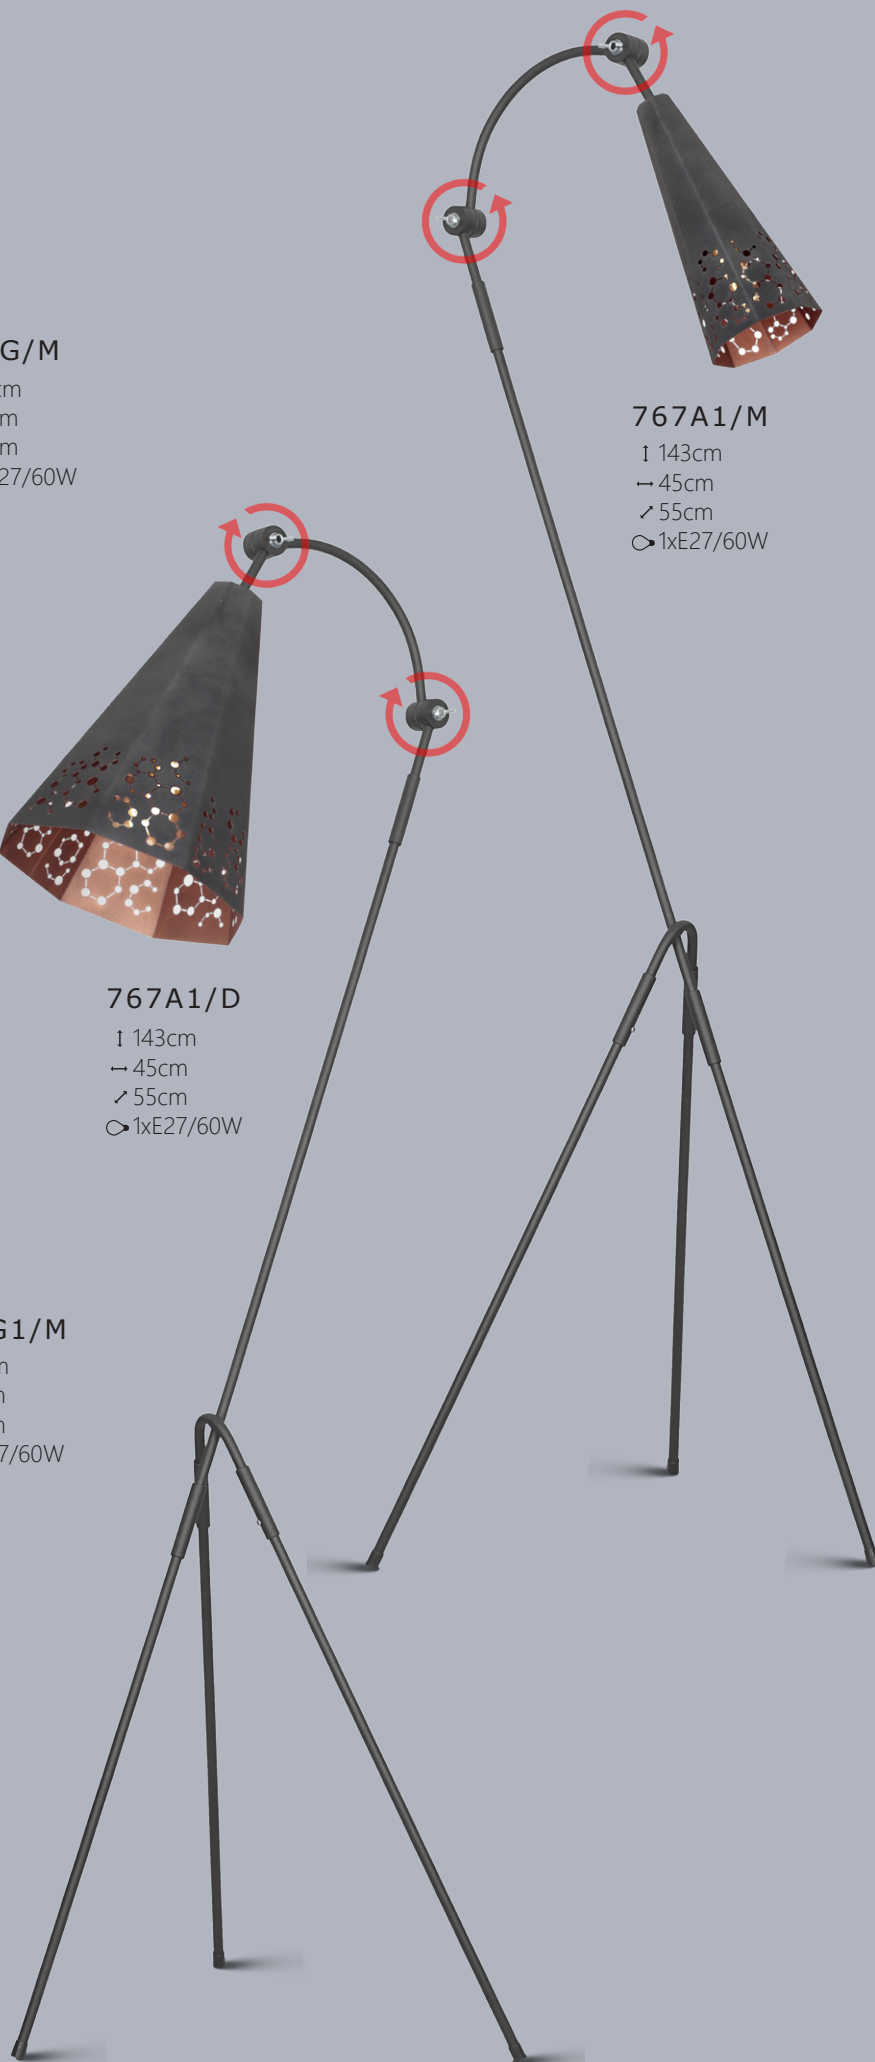

767G1/M

↑ 70cm
→ 12cm
↙ 12cm
⊙ 1xE27/60W

767A1/D

↑ 143cm
→ 45cm
↙ 55cm
⊙ 1xE27/60W

767A1/M

↑ 143cm
→ 45cm
↙ 55cm
⊙ 1xE27/60W

786G

↑ 70cm
→ 27cm
↗ 27cm
⊙ 1xE27/60W