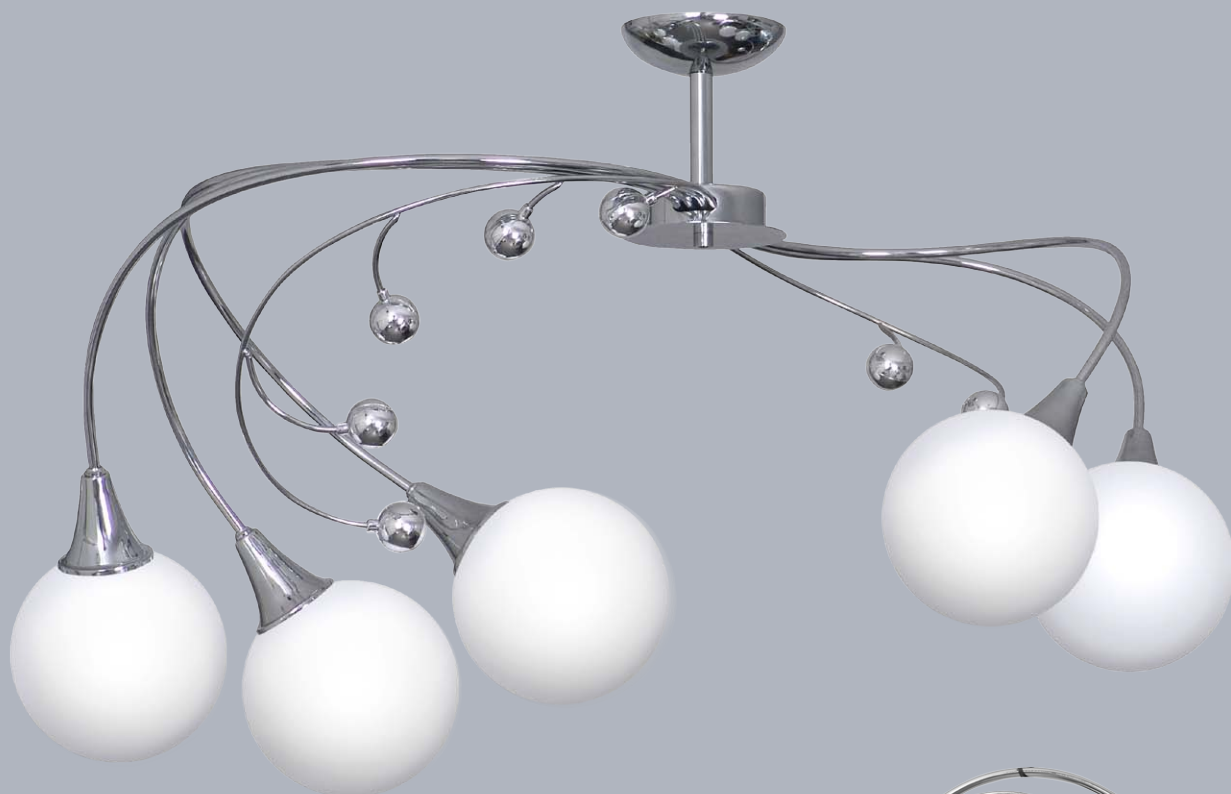

567F

↔ 75cm
↑↓ 50cm
○ 5x E14/40W
glass: 619350