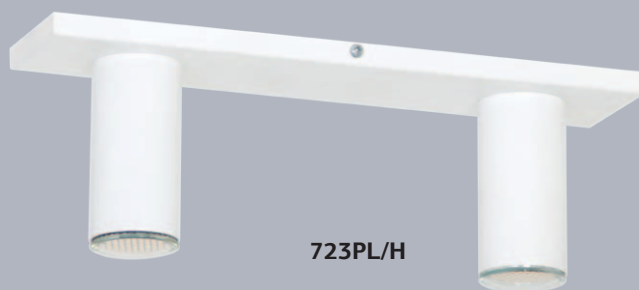

723PL/H

Kod	Wys/szer/gł	Źródło światła
723G	↓ 65 ↔ 10/10	○ 1 x GU 10
723G/1	↓ 65 ↔ 10/10	○ 1 x GU 10
723PL/E	↓ 12 ↔ 8/50	○ 3 x GU 10
723PL/E/4	↓ 12 ↔ 8/50	○ 3 x GU 10
723PL/G	↓ 12 ↔ 10/10	○ 1 x GU 10
723PL/G/4	↓ 12 ↔ 10/10	○ 1 x GU 10
723PL/H	↓ 12 ↔ 8/35	○ 2 x GU 10
723E4	↓ 65 ↔ 8/50	○ 3 x GU 10
723PL/H/4	↓ 12 ↔ 8/35	○ 2 x GU 10