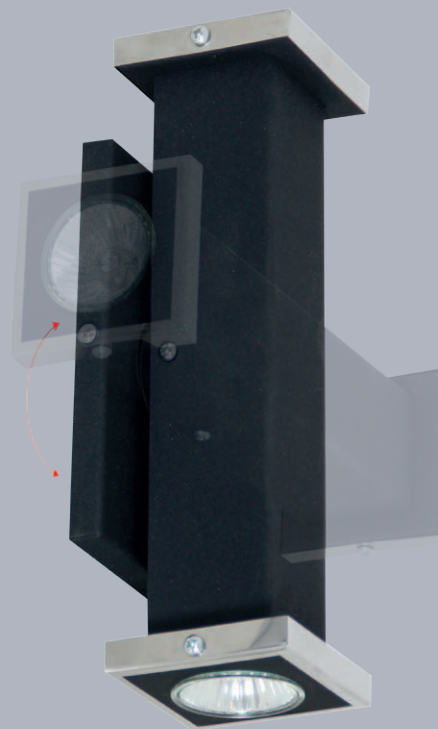

MASTER III

728D1

Kod	Wys/szer/gł	Źródło światła
728G	↓ 14 ↔ 10/10	○ 1 x GU 10
728PL/G	↓ 14 ↔ 10/10	○ 1 x GU 10
728PL/G1	↓ 14,5 ↔ 10/10	○ 1 x GU 10
728G1	↓ 14,5 ↔ 10/10	○ 1 x GU 10
728D	↓ 16 ↔ 85/26	○ 2 x GU 10
728D1	↓ 16 ↔ 85/26	○ 2 x GU 10