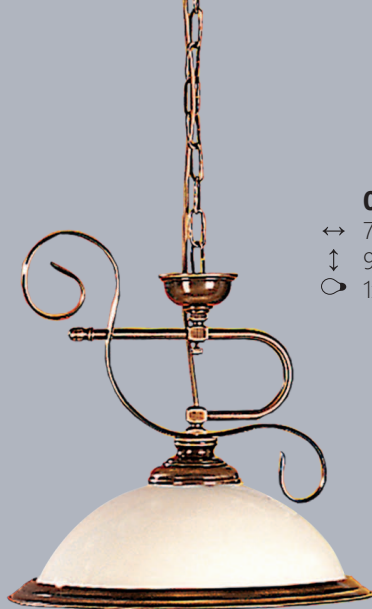

368D1
 ↔ 39cm
 ↑↓ 36cm
 ○ 2xE27/60W

368B1
 ↔ 18cm
 ↑↓ 32cm
 ○ 1xE14/40W

035A/E

↔ 76cm
 ↓ 55cm
 ○ 3xE27/60W

**005A/G**

↔ 76cm
 ↓ 95cm
 ○ 1xE27/60W

**035B/F**

↔ 76cm
 ↓ 55cm
 ○ 5xE27/60W

**212A/A1**

↔ 55cm
 ↓ 165cm
 ○ 1xE27/60W

**235B/C**

↔ 33cm
 ↓ 33cm
 ○ 1xE27/60W

**212B/B**

↔ 40cm
 ↓ 65cm
 ○ 1xE27/60W

**212C/B1**

↔ 34cm
 ↓ 45cm
 ○ 1xE27/60W