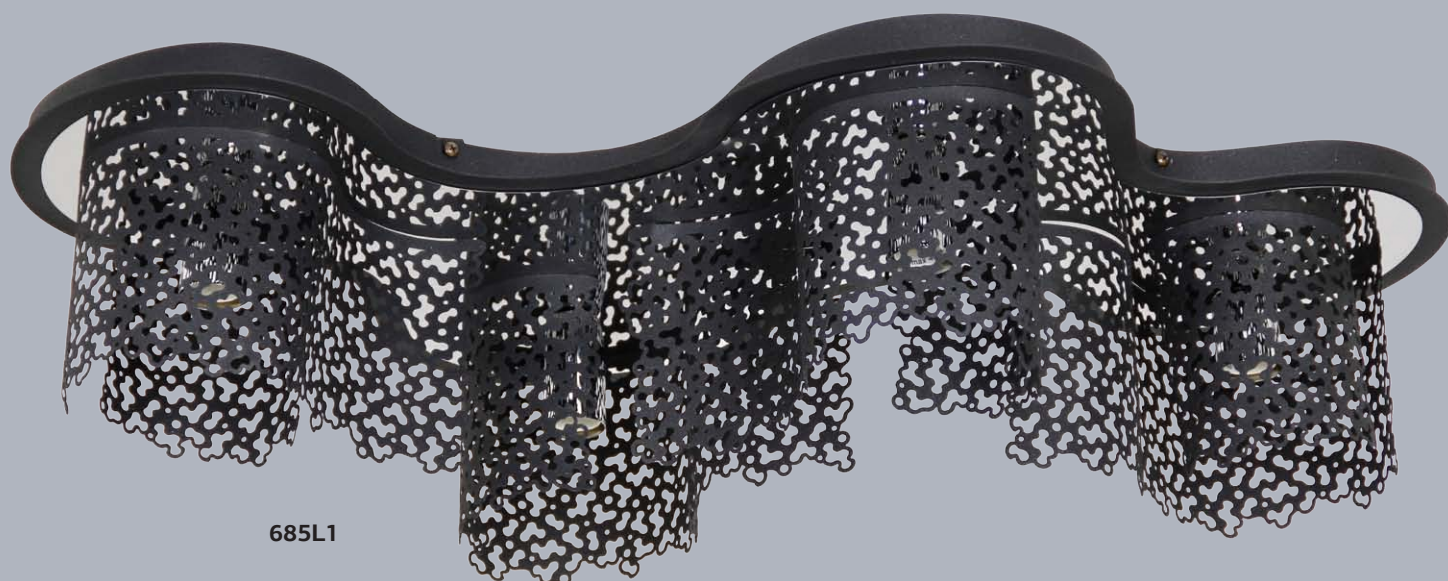

685L1

Kod	Wys/szer/gł	Źródło światła
685H1	↓ 16 ↔ 45,7/24,5	○ 2 x E14
685E1	↓ 16 ↔ 49/46	○ 3 x E14
685L1	↓ 16 ↔ 72/48	○ 4 x E14

metal / metal / металл