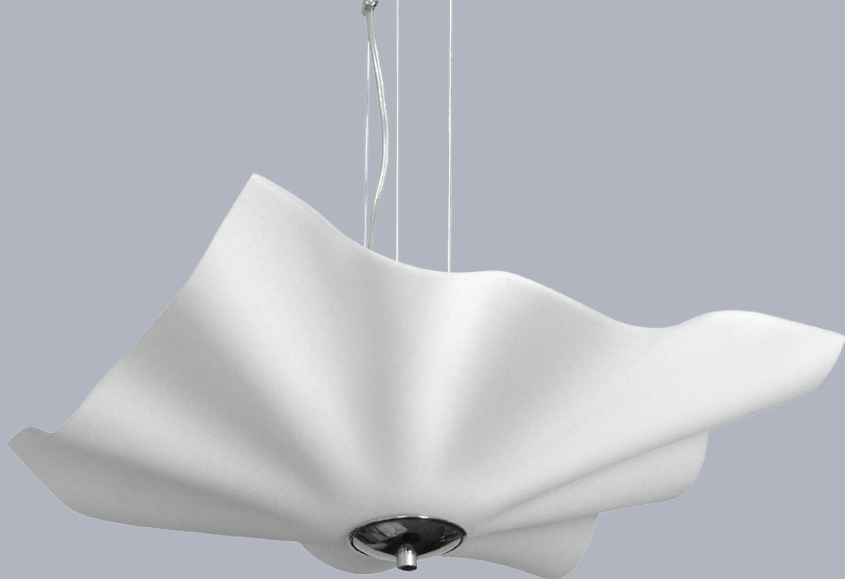

501L
↔ 72cm
↕ 20cm
⊙ 4xE27/60W
glass: 613181

568F

↔ 56cm
↕ 22cm
○ 5xE14/40W
glass: 619237

568C

↔ 18cm
↕ 32cm
○ 1xE14/40W
glass: 619237

568E

↔ 46cm
↕ 26cm
○ 3xE14/40W
glass: 619237

536L1
↔ 42cm
↕ 80cm
○ 4xE27/60W
glass: 619701