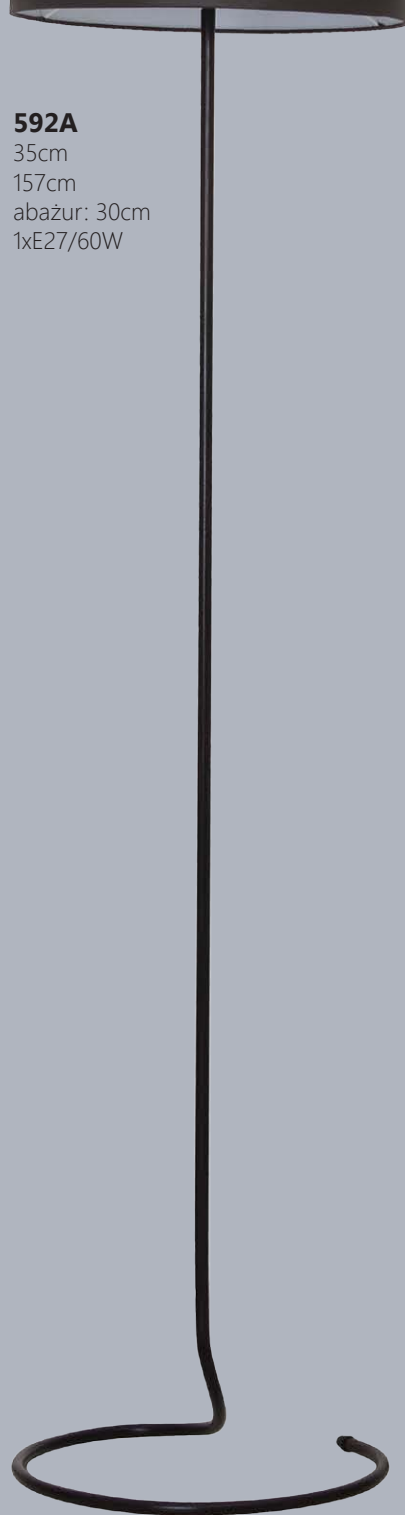

Możliwość samodzielnego skrócenia długości zawieszenia abażuru.

metal, tkanina, plastik / metal, fabric, plastic / металл, ткань, пластик