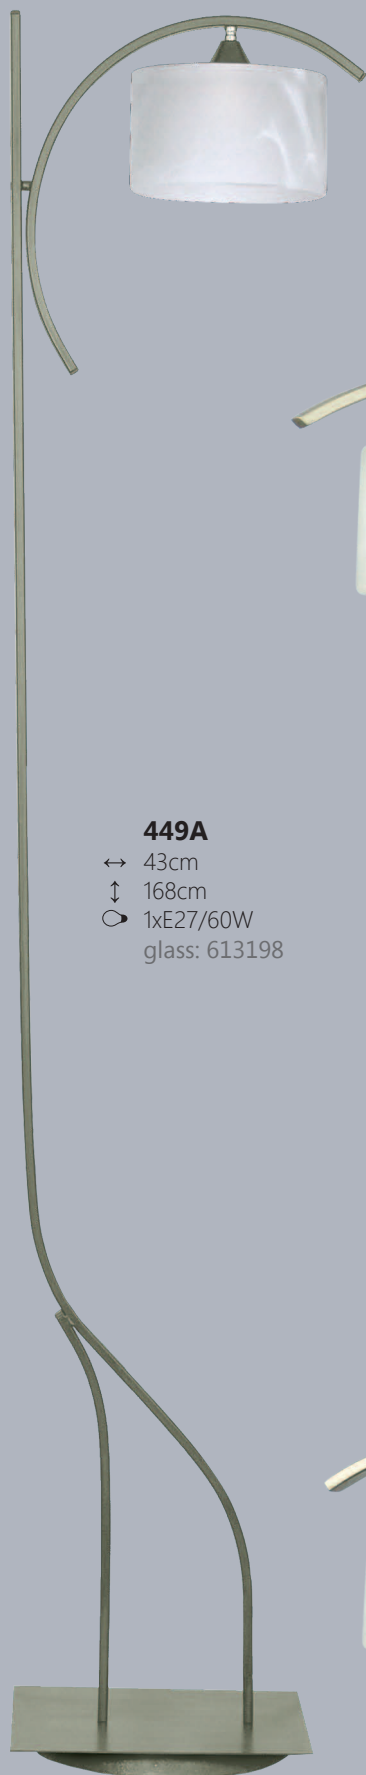

537D
↔ 15cm
↓↑ 20cm
○ 2xG9/40W
glass: 619695

449A
↔ 43cm
↑↓ 168cm
○ 1xE27/60W
glass: 613198