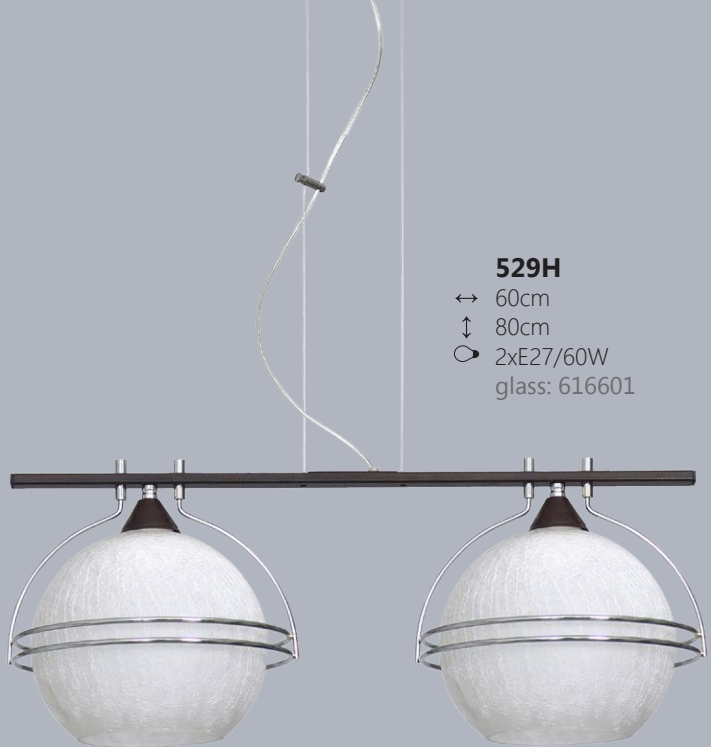

465E

↔ 95cm
↕ 80cm
○ 3xE27/60W
glass: 613198

465G

↔ 36cm
↕ 80cm
○ 1xE27/60W
glass: 613198

465H

↔ 72cm
↕ 80cm
○ 2xE27/60W
glass: 613198

465C1

↔ 32cm
↕ 25cm
○ 1xE27/60W
glass: 613198

465C

↔ 23cm
↕ 25cm
○ 1xE27/60W
glass: 613181

522G
 ↔ 26cm
 ↓ 80cm
 ○ 1xE27/60W
 glass: 616625

522H
 ↔ 54cm
 ↓ 80cm
 ○ 2xE27/60W
 glass: 616625

522C
 ↔ 25cm
 ↓ 25cm
 ○ 1xE27/60W
 glass: 616625

522E
 ↔ 74cm
 ↓ 80cm
 ○ 3xE27/60W
 glass: 616625

529G
↔ 24cm
↑↓ 80cm
○ 1xE27/60W
glass: 616601

529H
↔ 60cm
↑↓ 80cm
○ 2xE27/60W
glass: 616601

529E
↔ 86cm
↑↓ 80cm
○ 3xE27/60W
glass: 616601

419L
↔ 90cm
↕ 80cm
○ 4xE27/60W
glass: 609771

419A
↔ 30cm
↕ 175cm
○ 1xE27/60W
glass: 609764