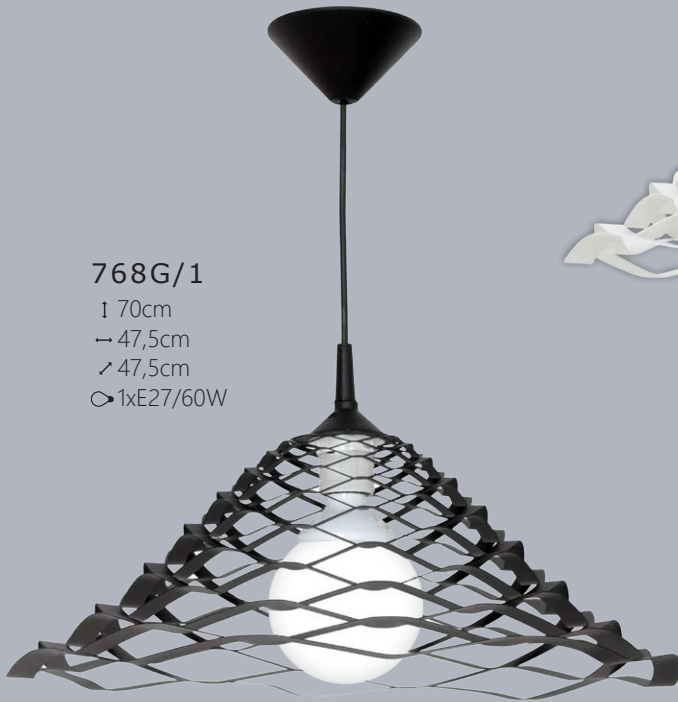

810G/4

↑ 80cm
→ 40cm
↗ 40cm
⊙ 1xE27/60W

810G/1

↑ 70cm
→ 30cm
↗ 30cm
⊙ 1xE27/60W

MAK

KITI

849F

↑ 50cm
→ 50cm
↙ 50cm
⊙ 5xE14/40W

849C

↑ 20cm
→ 17cm
↙ 17cm
⊙ 1xE14/40W

849E

↑ 50cm
→ 50cm
↙ 50cm
⊙ 5xE14/40W

768G

↑ 70cm
→ 47,5cm
↗ 47,5cm
○ 1xE27/60W

768G/1

↑ 70cm
→ 47,5cm
↗ 47,5cm
○ 1xE27/60W

768G/20

↑ 70cm
→ 47,5cm
↗ 47,5cm
○ 1xE27/60W

767G/D

↑ 70cm
→ 26cm
↙ 26cm
⊙ 1xE27/60W

767G/M

↑ 70cm
→ 12cm
↙ 12cm
⊙ 1xE27/60W

767G1/D

↑ 70cm
→ 26cm
↙ 26cm
⊙ 1xE27/60W