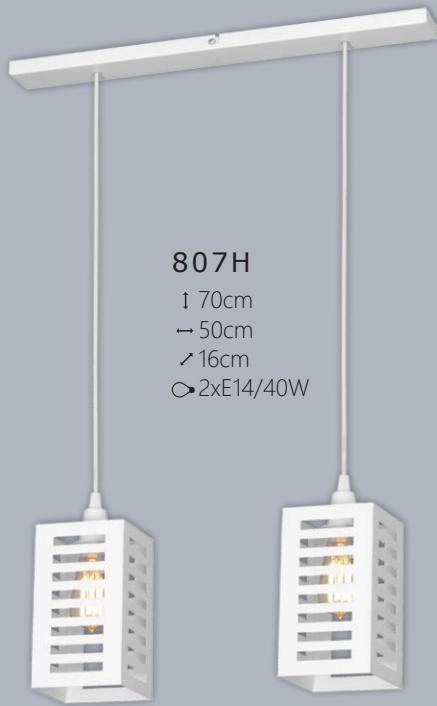

790G/M

↑ 70cm
→ 10cm
↗ 10cm
⊙ 1xE14/40W

790H

↑ 70cm
→ 35cm
↗ 10cm
⊙ 2xE14/40W

790E

↑ 70cm
→ 50cm
↗ 10cm
⊙ 3xE14/40W

807H

↑ 70cm
→ 50cm
↗ 16cm
○ 2xE14/40W

807E

↑ 70cm
→ 80cm
↗ 16cm
○ 3xE14/40W

807C

↑ 18cm
→ 21cm
↗ 21cm
○ 1xE14/40W

807G

↑ 70cm
→ 22cm
↗ 22cm
○ 1xE27/60W

807A

↑ 165cm
→ 32cm
↗ 32cm
○ 1xE27/60W