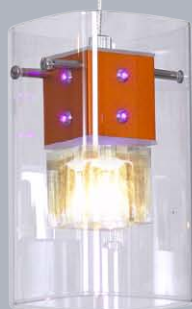

7022-3L

- ↔ 56cm
- ↑↓ 118cm
- 3xG4/12V20W

YOKO

VELVET