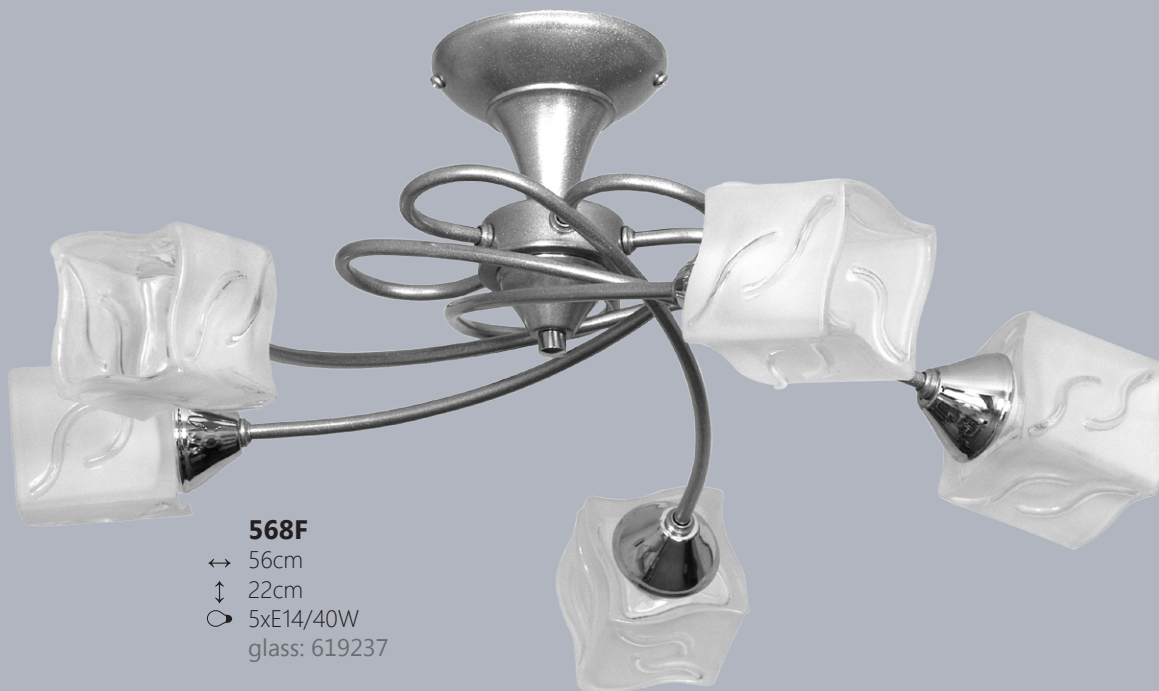

568F

↔ 56cm
↕ 22cm
○ 5xE14/40W
glass: 619237