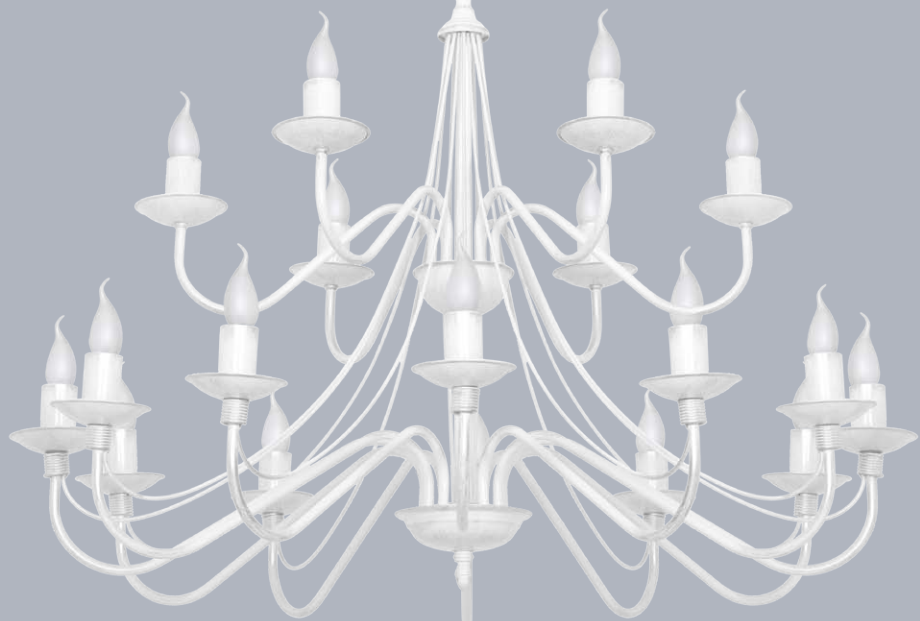

397S2 BIAŁY

↑ 108cm
→ 75cm
↗ 75cm
⊙ 18xE14/40W