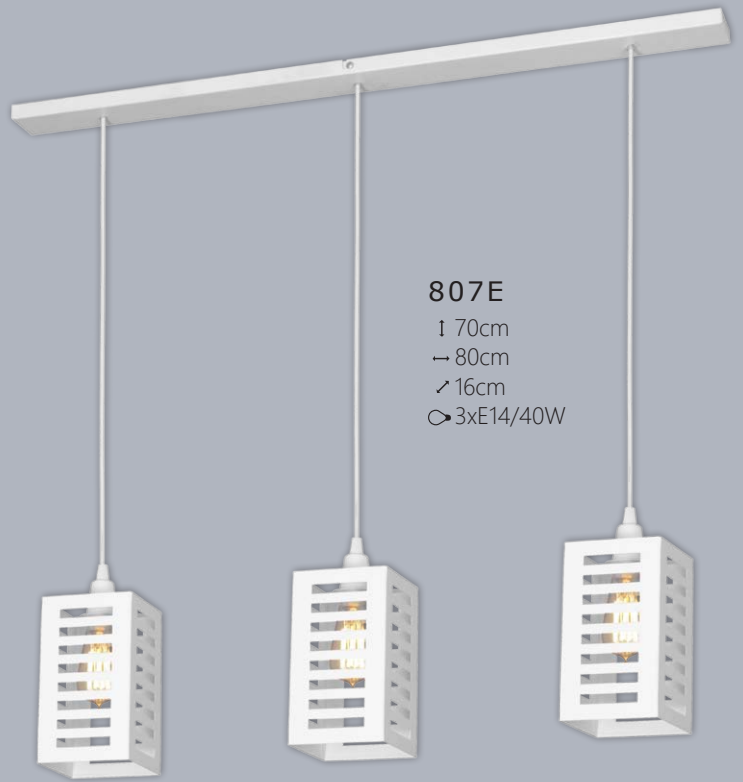

788G/M

┆ 70cm
┆ 10cm
┆ 10cm
○ 1xE14/40W

788G/D

┆ 70cm
┆ 20cm
┆ 20cm
○ 1xE27/60W

788H

┆ 70cm
┆ 35cm
┆ 10cm
○ 2xE14/40W

788E

┆ 70cm
┆ 50cm
┆ 10cm
○ 3xE14/40W

790G/M

↑ 70cm
→ 10cm
↗ 10cm
⊙ 1xE14/40W

790H

↑ 70cm
→ 35cm
↗ 10cm
⊙ 2xE14/40W

790E

↑ 70cm
→ 50cm
↗ 10cm
⊙ 3xE14/40W

807H

↑ 70cm
→ 50cm
↗ 16cm
○ 2xE14/40W

807E

↑ 70cm
→ 80cm
↗ 16cm
○ 3xE14/40W

807C

↑ 18cm
→ 21cm
↗ 21cm
○ 1xE14/40W

807G

↑ 70cm
→ 22cm
↗ 22cm
○ 1xE27/60W

807A

↑ 165cm
→ 32cm
↗ 32cm
○ 1xE27/60W

807B/D

↑ 50cm
→ 10cm
↗ 10cm
○ 1xE27/60W

807B/M

↑ 34cm
→ 10cm
↗ 10cm
○ 1xE14/40W

metal / metal / металл

806H

↑ 70cm
→ 50cm
↗ 16cm
⊙ 2xE14/40W

806E