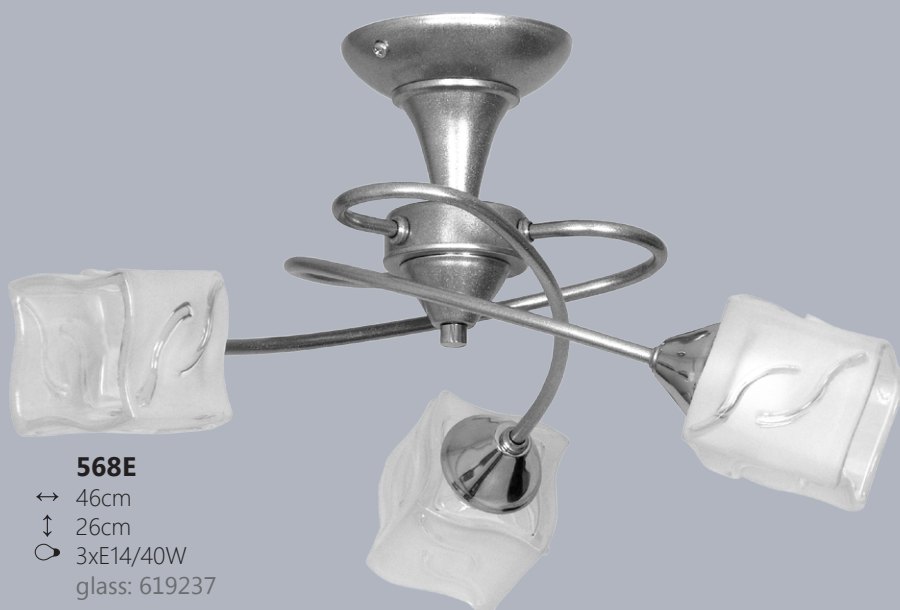

501L
↔ 72cm
↕ 20cm
⊙ 4xE27/60W
glass: 613181

568F

↔ 56cm
↕ 22cm
○ 5xE14/40W
glass: 619237

568C

↔ 18cm
↕ 32cm
○ 1xE14/40W
glass: 619237

568E

↔ 46cm
↕ 26cm
○ 3xE14/40W
glass: 619237

536L1
↔ 42cm
↕ 80cm
○ 4xE27/60W
glass: 619701