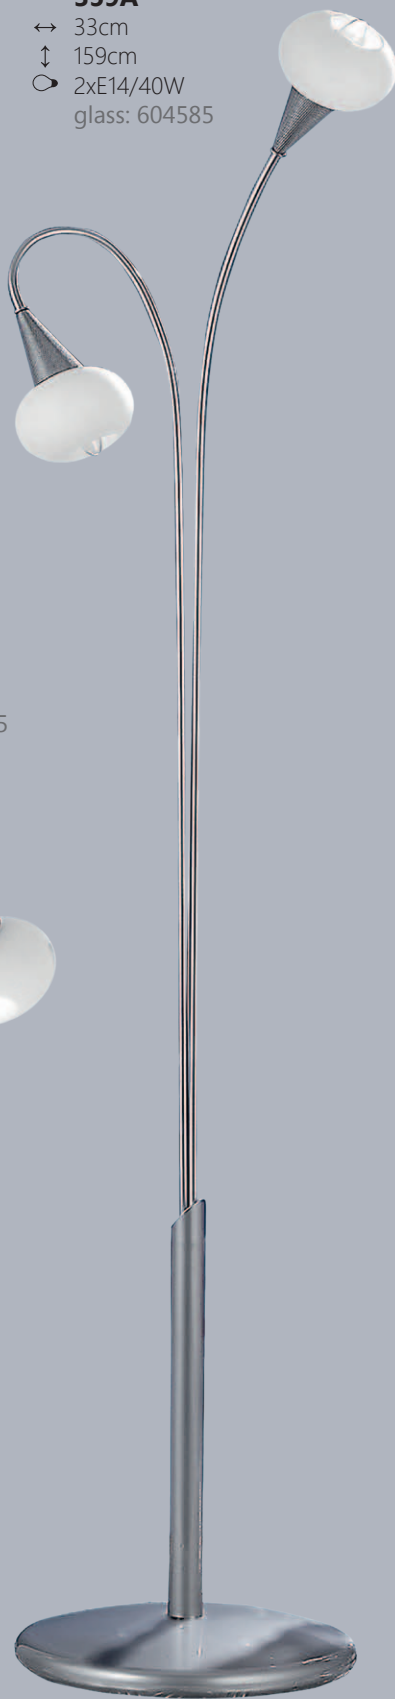

359G

- ↔ 11cm
- ↕ 63cm
- 1xE14/40W
- glass: 604585

359F

- ↔ 52cm
- ↕ 52cm
- 5xE14/40W
- glass: 604585

359A

- ↔ 33cm
- ↕ 159cm
- 2xE14/40W
- glass: 604585

359C

- ↔ 22cm
- ↕ 27cm
- 1xE14/40W
- glass: 604585

359E

- ↔ 52cm
- ↕ 52cm
- 3xE14/40W
- glass: 604585

359H

- ↔ 36cm
- ↕ 50cm
- 2xE14/40W
- glass: 604585

359B

- ↔ 21cm
- ↕ 34cm
- 1xE14/40W
- glass: 604585