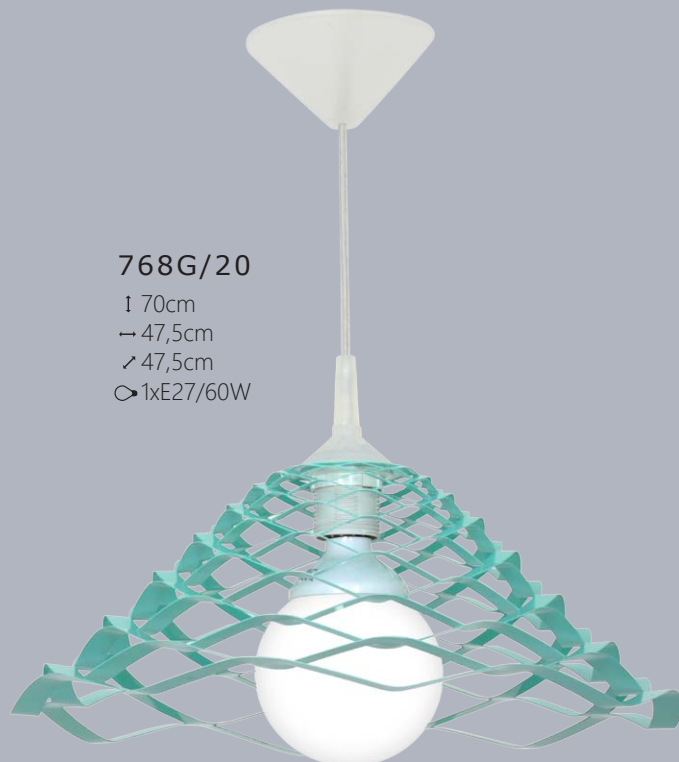

810G/4

↑ 80cm
→ 40cm
↗ 40cm
⊙ 1xE27/60W

810G/1

↑ 70cm
→ 30cm
↗ 30cm
⊙ 1xE27/60W

MAK

KITI

849F

↑ 50cm
→ 50cm
↙ 50cm
⊙ 5xE14/40W

849C

↑ 20cm
→ 17cm
↙ 17cm
⊙ 1xE14/40W

849E

↑ 50cm
→ 50cm
↙ 50cm
⊙ 5xE14/40W

768G

↑ 70cm
→ 47,5cm
↗ 47,5cm
○ 1xE27/60W

768G/1

↑ 70cm
→ 47,5cm
↗ 47,5cm
○ 1xE27/60W

768G/20

↑ 70cm
→ 47,5cm
↗ 47,5cm
○ 1xE27/60W

767G/D

↑ 70cm
→ 26cm
↙ 26cm
⊙ 1xE27/60W

767G/M

↑ 70cm
→ 12cm
↙ 12cm
⊙ 1xE27/60W

767G1/D

↑ 70cm
→ 26cm
↙ 26cm
⊙ 1xE27/60W

767G1/M

↑ 70cm
→ 12cm
↙ 12cm
⊙ 1xE27/60W

767A1/D

↑ 143cm
→ 45cm
↙ 55cm
⊙ 1xE27/60W

767A1/M

↑ 143cm
→ 45cm
↙ 55cm
⊙ 1xE27/60W

786G

↑ 70cm
→ 27cm
↗ 27cm
⊙ 1xE27/60W