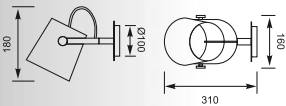

NORDICA mantra
Wall
4924
1*E27 MAX 23W
plastic shade / wood