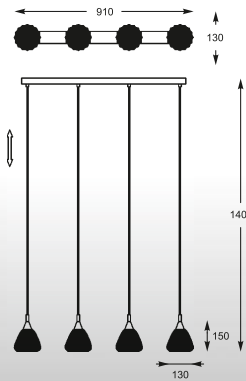

IRIS
Pendant
P0349-04C
4*G9 / MAX 42W
clear crystal /
metal chrome