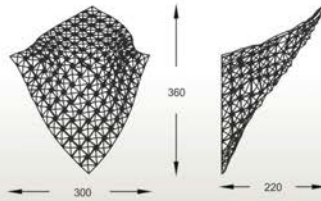

TIARA
Wall
W0221-01M-F4AC
1*G9 MAX 42W
K9 clear crystal /
metal chrome