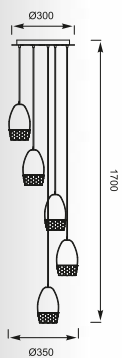

SILA

Pendant

1. MD1510-5B (white)
  2. MD1510-5B (chrome)
2. 5°G9 MAX 42W
   white or chrome glass /
   metal chrome
   IP20