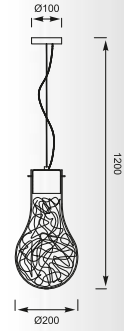

CIRO
Table
MT1458-1S
1" GU10 MAX 35W
clear glass/aluminium
wire inside

CIRO
Pendant
MD1458-3A
3" GU10 MAX 35W
clear glass/aluminium
wire inside

CIRO: Table MT1458-1S, Pendant MD1458-3A

CIRO
Pendant
MD1458-1L
1*GU10 MAX 50W
clear glass/aluminium
wire inside