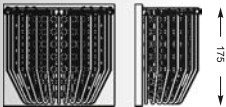

MOSCOW
Wall
W0352-01A
1*G9 MAX 42W
metal chrome / crystal
IP20