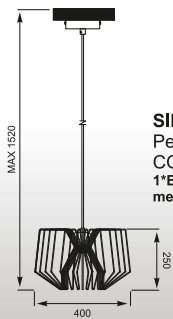

SIRO
Pendant
CO-115031XIC
1"E27 MAX 75W
metal matte black