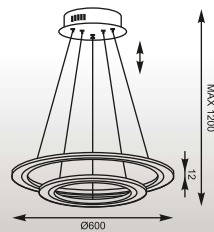

FLAT CIRCLE
Pendant
L-CD-660
LED 60W (5500 LM, 3000 K)
acrylic + aluminum + steel
white body + chrome canopy

FLAT CIRCLE: Pendant L-CD-660