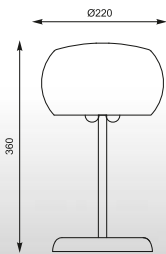

RAIN
Table
T0076-03D-F4K9
3*G9 MAX 28W
metal chrome /
smoky glass /
crystal drops inside
IP20