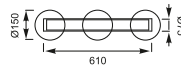

FELTRI: Pendant CO-315005XFC, Pendant CO-315006XFC

1. clear

2. amber

3. black

MIRANDA

Pendant

- 1. MD1506-1 (clear)
 - 2. MD1506-1 (amber)
 - 3. MD1506-1 (black)
- 1*G9 MAX 42W
glass / metal chrome

MIRANDA