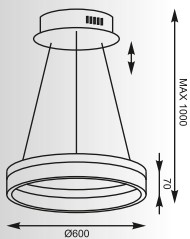

CIRCLE
Pendant
L-CD-04
LED 40W (3500 LM, 3000 K)
acrylic + aluminum + steel
white body + chrome canopy