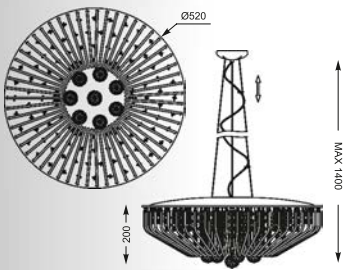

MOSCOW
Ceiling
C0352-05A-B5QL
5°G9 MAX 42W
metal chrome / crystal
IP20

MOSCOW
Ceiling
C0352-06B-B5QL
6°G9 MAX 42W
metal chrome / crystal
IP20

MOSCOW: Ceiling C0352-05A-B5QL, Ceiling C0352-06B-B5QL

MOSCOW
Pendant
P0352-05A-F4QL
5*G9 MAX 42W
metal chrome / crystal
IP20