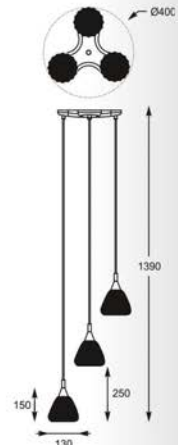

IRIS
Pendant
P0349-03B
3*G9 MAX 42W
clear crystal /
metal chrome