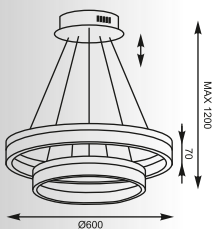

CIRCLE
Pendant
L-CD-01
LED 70W (5600 LM, 3000 K)
acrylic + aluminum + steel
white body + chrome canopy