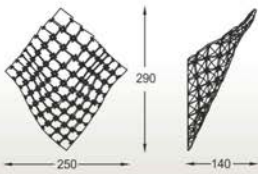

TIARA
Wall
W0221-01S
1*G9 MAX 42W
K9 clear crystal /
metal chrome