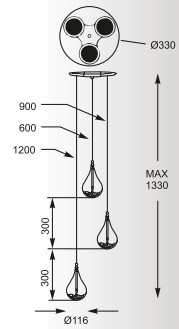

PERLE
Pendant
P0226-03B-F4RK
3*G4 35W chrome/clear
borosilicate glass with K9
crystal