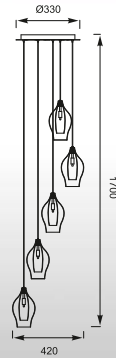

MIRANDA
Pendant
1. MD1506-5B (clear)
2. MD1506-5B (amber)
5*G9 MAX 42W
glass / metal chrome