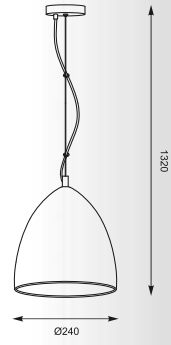

NORDICA mantra
 Pendant
 4926
 1*E27 MAX 23W
 plastic shade / wood

NORDICA mantra
 Floor
 4920
 1*E27 MAX 23W
 plastic shade / wood

NORDICA mantra
 Wall
 4924
 1*E27 MAX 23W
 plastic shade / wood

NORDICA: Pendant 4926, Floor 4920, Wall 4924