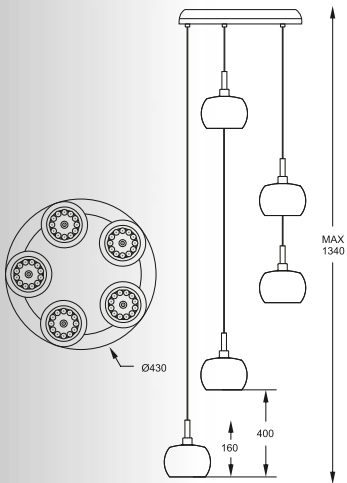

CRYSAL
Pendant
P0076-05M-B5FZ
5*G9 / MAX 42 W
glass plating/ crystal
drops /chrome