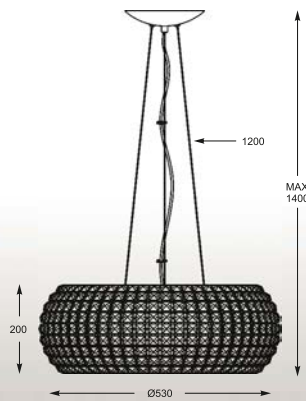

ANTARCTICA
Pendant
P0109-09A-F4AC
9*G9 42W MAX
K9 clear crystal /
metal chrome

ANTARCTICA: Pendant P0109-04A-F4AC, Pendant P0109-09A-F4AC