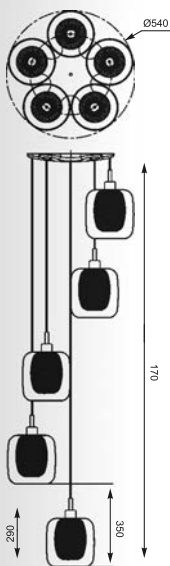

DONATO
Pendant
P0310-05K-F4GP
5*E27 MAX 60W
metal+glass
chrome+copper
IP20