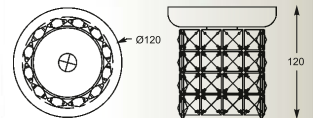

SOUFFLE
Ceiling
C0266-01R-F4AC
1*G9 53W
K9 clear crystal /
metal chrome

SOUFFLE: Pendant P0266-05B-F4AC, Wall W0266-01C-B5AC, Ceiling C0266-01R-F4AC