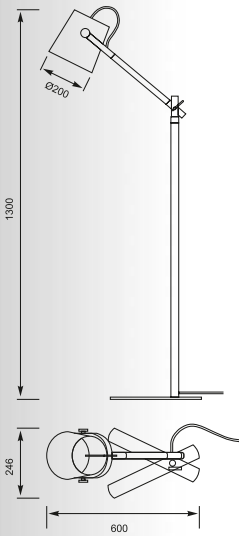

NORDICA mantra
Floor
4920
1*E27 MAX 23W
plastic shade / wood