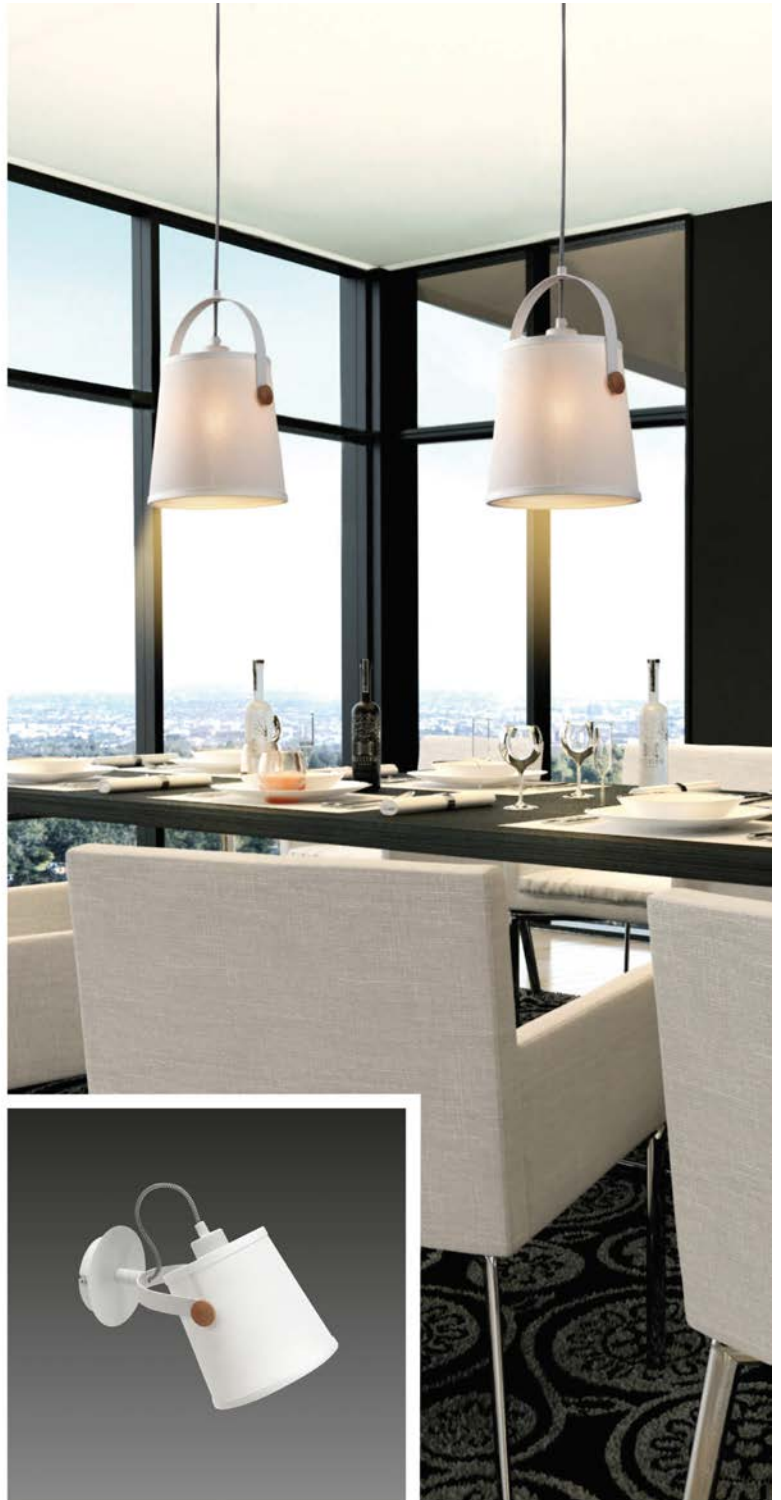

NORDICA: Pendant 4926, Floor 4920, Wall 4924