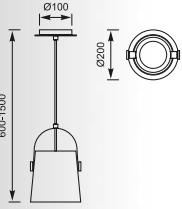

DONATO: Pendant P0310-03K-F4GP, Pendant P0310-05K-F4GP

NORDICA mantra
Pendant
4928
1"E27 MAX 23W
plastic shade / wood

NORDICA mantra
Table
4922
1"E27 MAX 23W
plastic shade / wood

NORDICA: Pendant 4928, Table 4922, Floor 4920