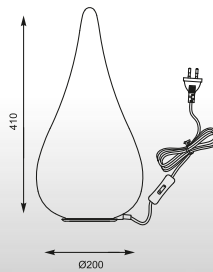

NAOMI
Table
T1305-01M-A0AB
1*E27 MAX 60W
shiny white glass /
metal chrome