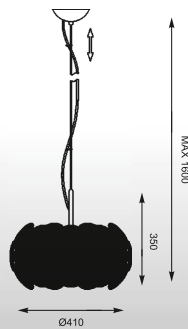

EZIO
Pendant
P0317-05C-F4F4
5°E27 MAX 26W
silver polyacrylic
plastic plates /
metal chrome canopy