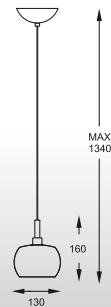

CRISTAL
Pendant
P0076-01A-F4FZ
1*G9 / MAX 42 W
glass plating/ crystal
drops / chrome

CRISTAL: Pendant P0076-03M-B5FZ, Pendant P0076-01A-F4FZ