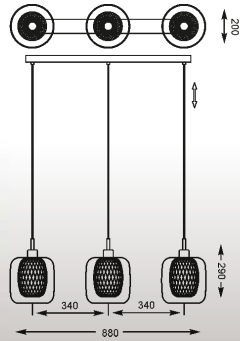

DONATO
Pendant
P0310-03H-B5GP
3*E27 MAX 60W
metal+glass
chrome+copper
IP20

DONATO: Pendant P0310-01H-F4GP, Pendant P0310-03H-B5GP