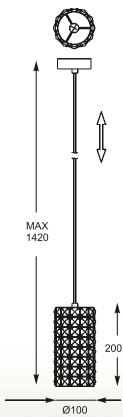

SOUFFLE
Pendant
P0266-01A-F4AC
1°G9 53W
K9 clear crystal /
metal chrome