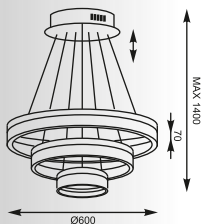

CIRCLE
Pendant
L-CD-03
LED 80W (5900 LM, 3000 K)
acrylic + aluminum + steel
white body + chrome canopy