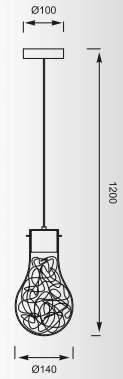

CIRO
Table
MT1458-1S
1" GU10 MAX 35W
clear glass/aluminium
wire inside

CIRO
Pendant
MD1458-3A
3" GU10 MAX 35W
clear glass/aluminium
wire inside

CIRO: Table MT1458-1S, Pendant MD1458-3A

CIRO
Pendant
MD1458-1L
1*GU10 MAX 50W
clear glass/aluminium
wire inside