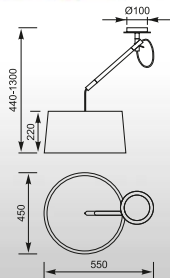

NORDICA mantra
Pendant
4928
1"E27 MAX 23W
plastic shade / wood