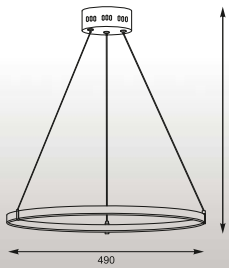

MEDEL
Pendant
HP1291-1
LED 18W
(1800 LM,
2700-3000 K)
aluminium and
acrylic shade /
metal chrome
canopy