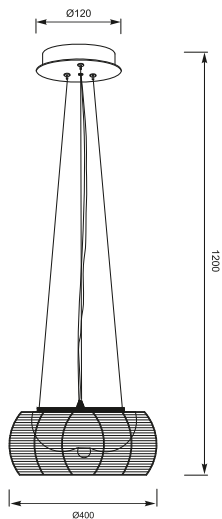

PICO: Pendant 1. MD9023-1S (silver), 2. MD9023-1S (black)

ZUMALINE

TANGO

Pendant

1. MD1104-2L (silver)
 2. MD1104-2L (black)
- 2*E27 MAX 60W
black or silver aluminum
wire shade / opal glass inside

TANGO

Pendant