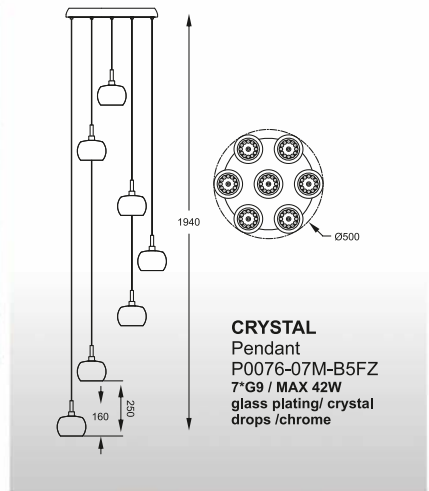

CRYSTAL: Pendant P0076-07M-B5FZ