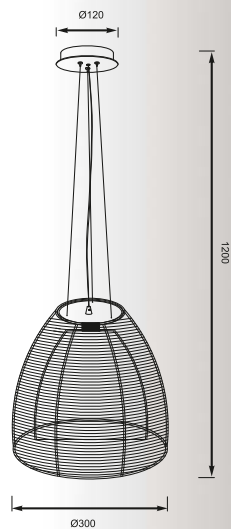

CIRO
Table
MT1458-1S
1" GU10 MAX 35W
clear glass/aluminium
wire inside

CIRO
Pendant
MD1458-3A
3" GU10 MAX 35W
clear glass/aluminium
wire inside

CIRO: Table MT1458-1S, Pendant MD1458-3A

CIRO
Pendant
MD1458-1L
1*GU10 MAX 50W
clear glass/aluminium
wire inside

CIRO
Pendant
MD1458-1S
1*GU10 MAX 35W
clear glass/aluminium
wire inside

CIRO
Wall
MB1458-1S
1*GU10 MAX 35W
clear glass/aluminium
wire inside

CIRO: Pendant MD1458-1L, Pendant MD1458-1S, Wall MB1458-1S, Table MT1458-1S