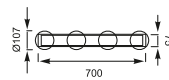

SILA
Pendant
1. MD1510-4A (white)
2. MD1510-4A (chrome)
4*G9 MAX 42W
white or chrome glass / metal chrome
IP20