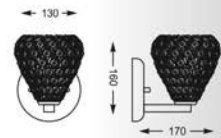

IRIS
Wall
W0349-01B-F4AC
1*G9 MAX 42W
clear crystal /
metal chrome