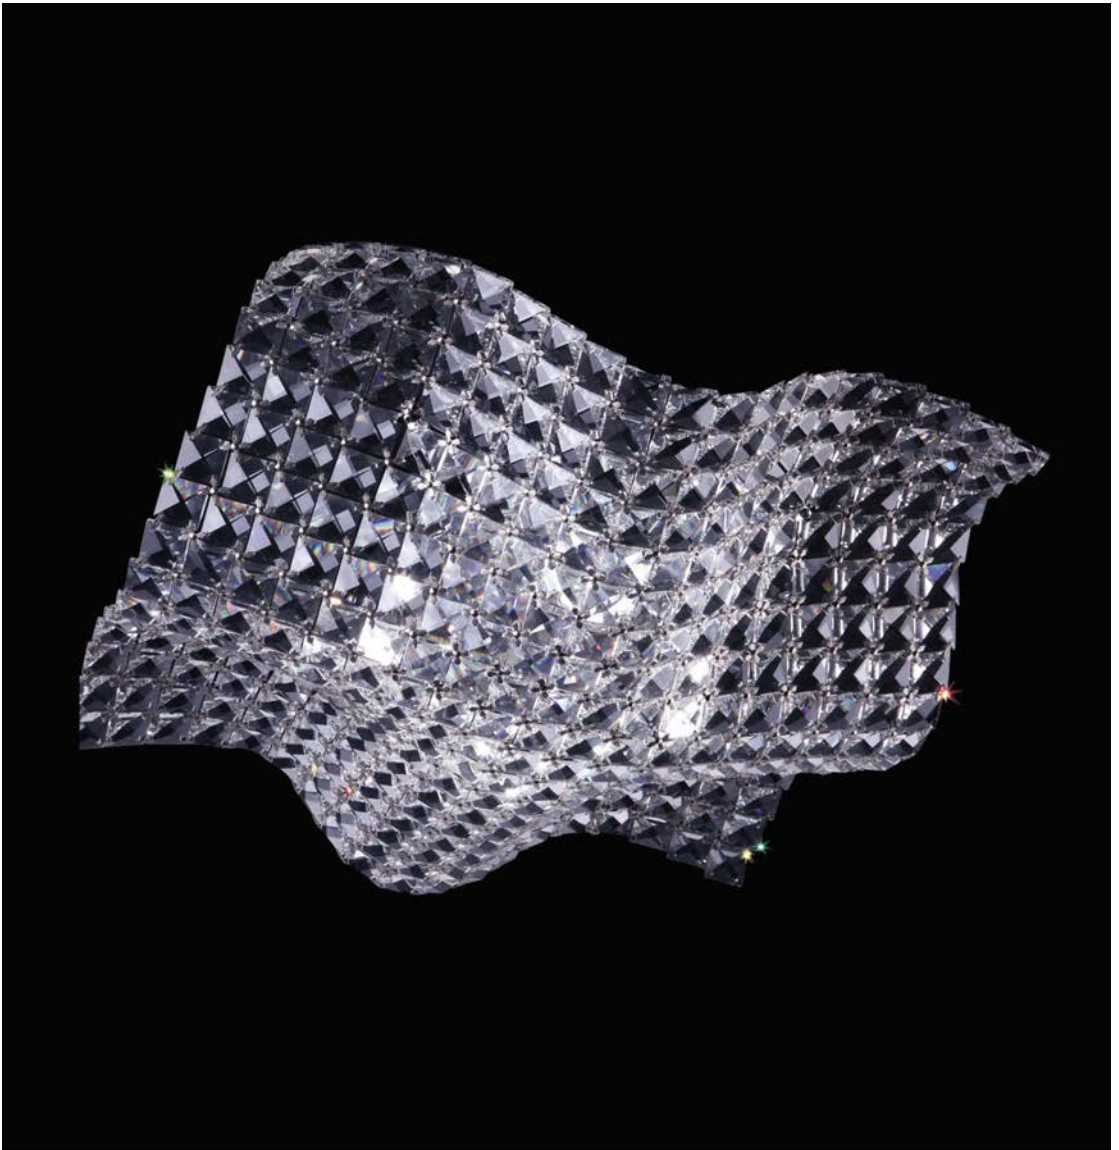

IRIS: Pendant P0349-01A, P0349-03B, Wall W0349-01B-F4AC

IRIS: Pendant P0349-03B

TIARA
Pendant
P0221-08M-F4AC
8*G9 MAX 42W
K9 clear crystal /
metal chrome

TIARA: Pendant P0221-08M-F4AC

TIARA
Ceiling
C0221-05M
5" G9 MAX 42W
K9 clear crystal /
metal chrome