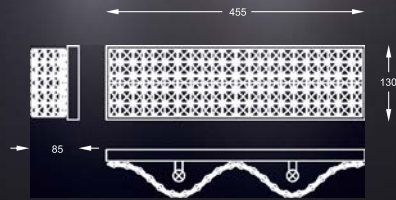

JASMINE
Wall
W0246-02A-B5AC
2*G9 MAX 42W
K9 clear crystal /
metal chrome