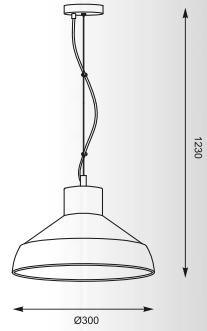

STONE
Pendant
HP1299
1*E27 / MAX 40W
natural cement