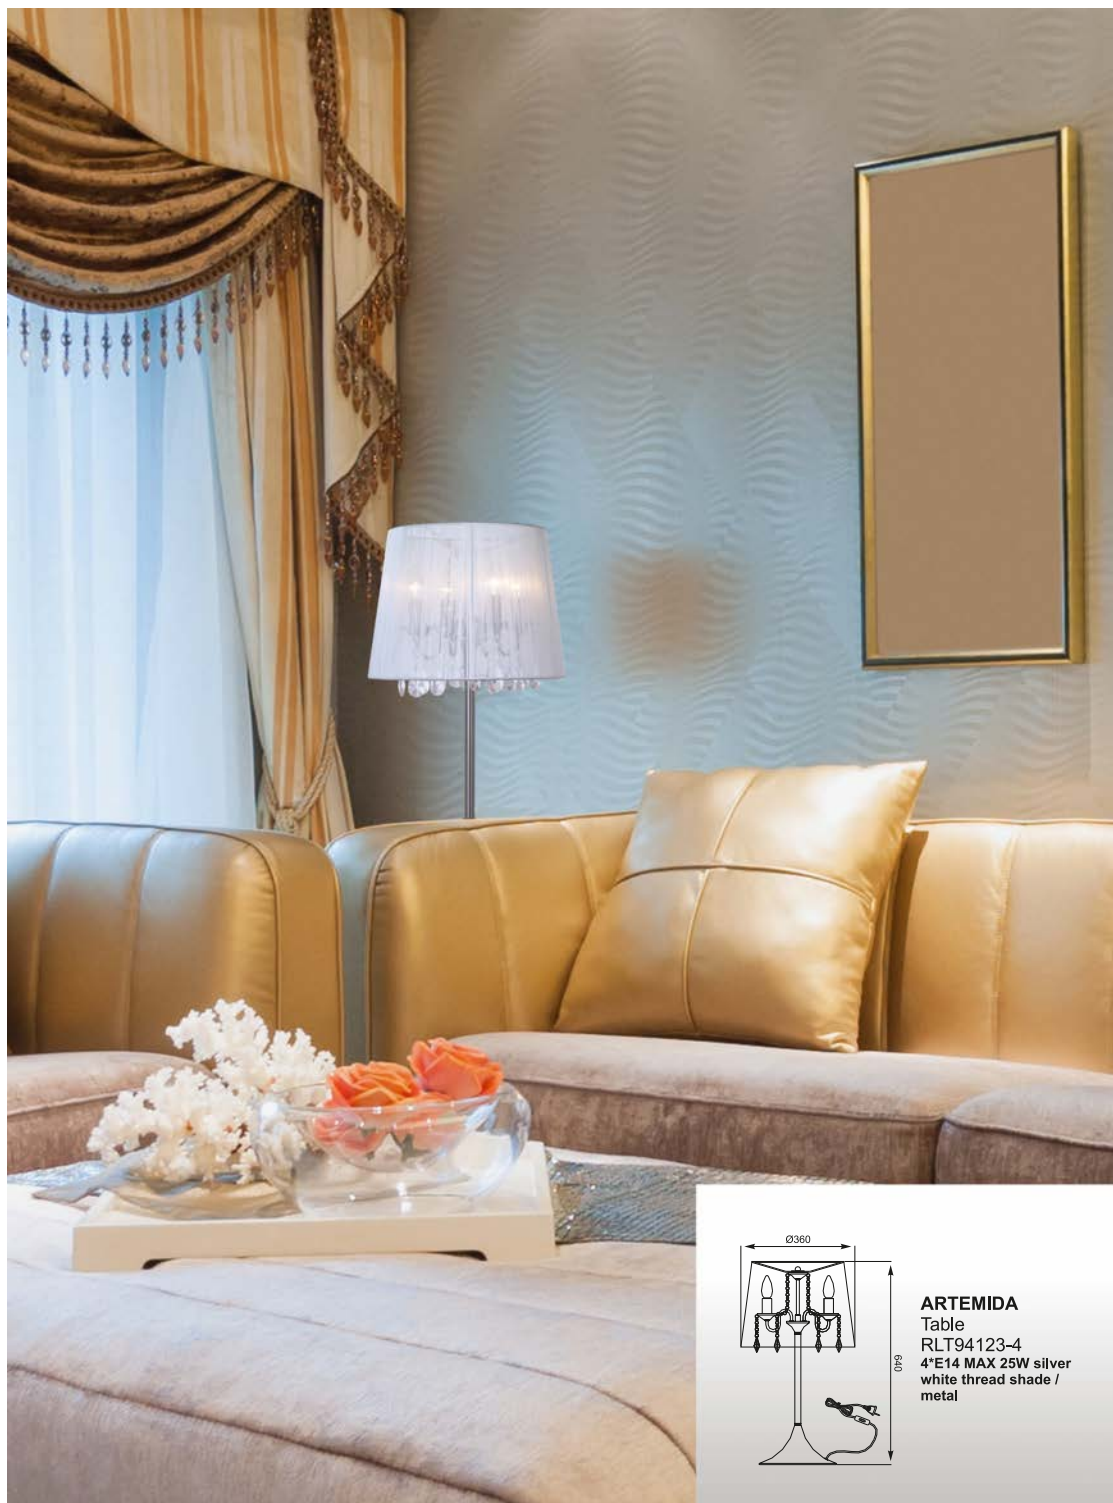

white glass on body, black glass arms /
black shade / metal chrome body

CHANDELIER: Ceiling MC2070-8BL, Ceiling MC2070-5BL, Wall MB2070-1BL

ARTEMIDA: Table RLT94123-4

ARTEMIDA
Table
RLT94123-4
4*E14 MAX 25W silver
white thread shade /
metal