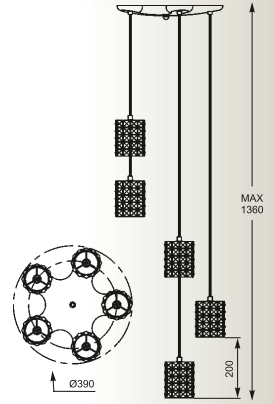

SOUFFLE
Pendant
P0266-05B-F4AC
5*G4 MAX 35W
K9 clear crystal /
metal chrome