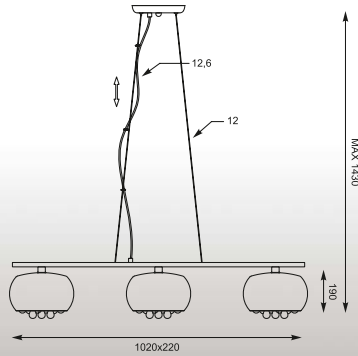

RAIN
Pendant
P0076-06X-F4K9
6" G9 MAX 42W
metal chrome /
smoky glass /
crystal drops inside
IP20

RAIN
Pendant
P0076-03S-F4K9
3" G9 MAX 42W
metal chrome /
smoky glass /
crystal drops inside
IP20