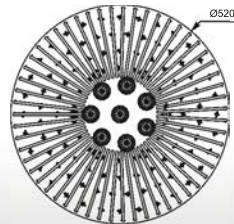

MOSCOW
Ceiling
C0352-05A-B5QL
5°G9 MAX 42W
metal chrome / crystal
IP20

MOSCOW
Ceiling
C0352-06B-B5QL
6°G9 MAX 42W
metal chrome / crystal
IP20

MOSCOW: Ceiling C0352-05A-B5QL, Ceiling C0352-06B-B5QL

MOSCOW
Pendant
P0352-05A-F4QL
5*G9 MAX 42W
metal chrome / crystal
IP20