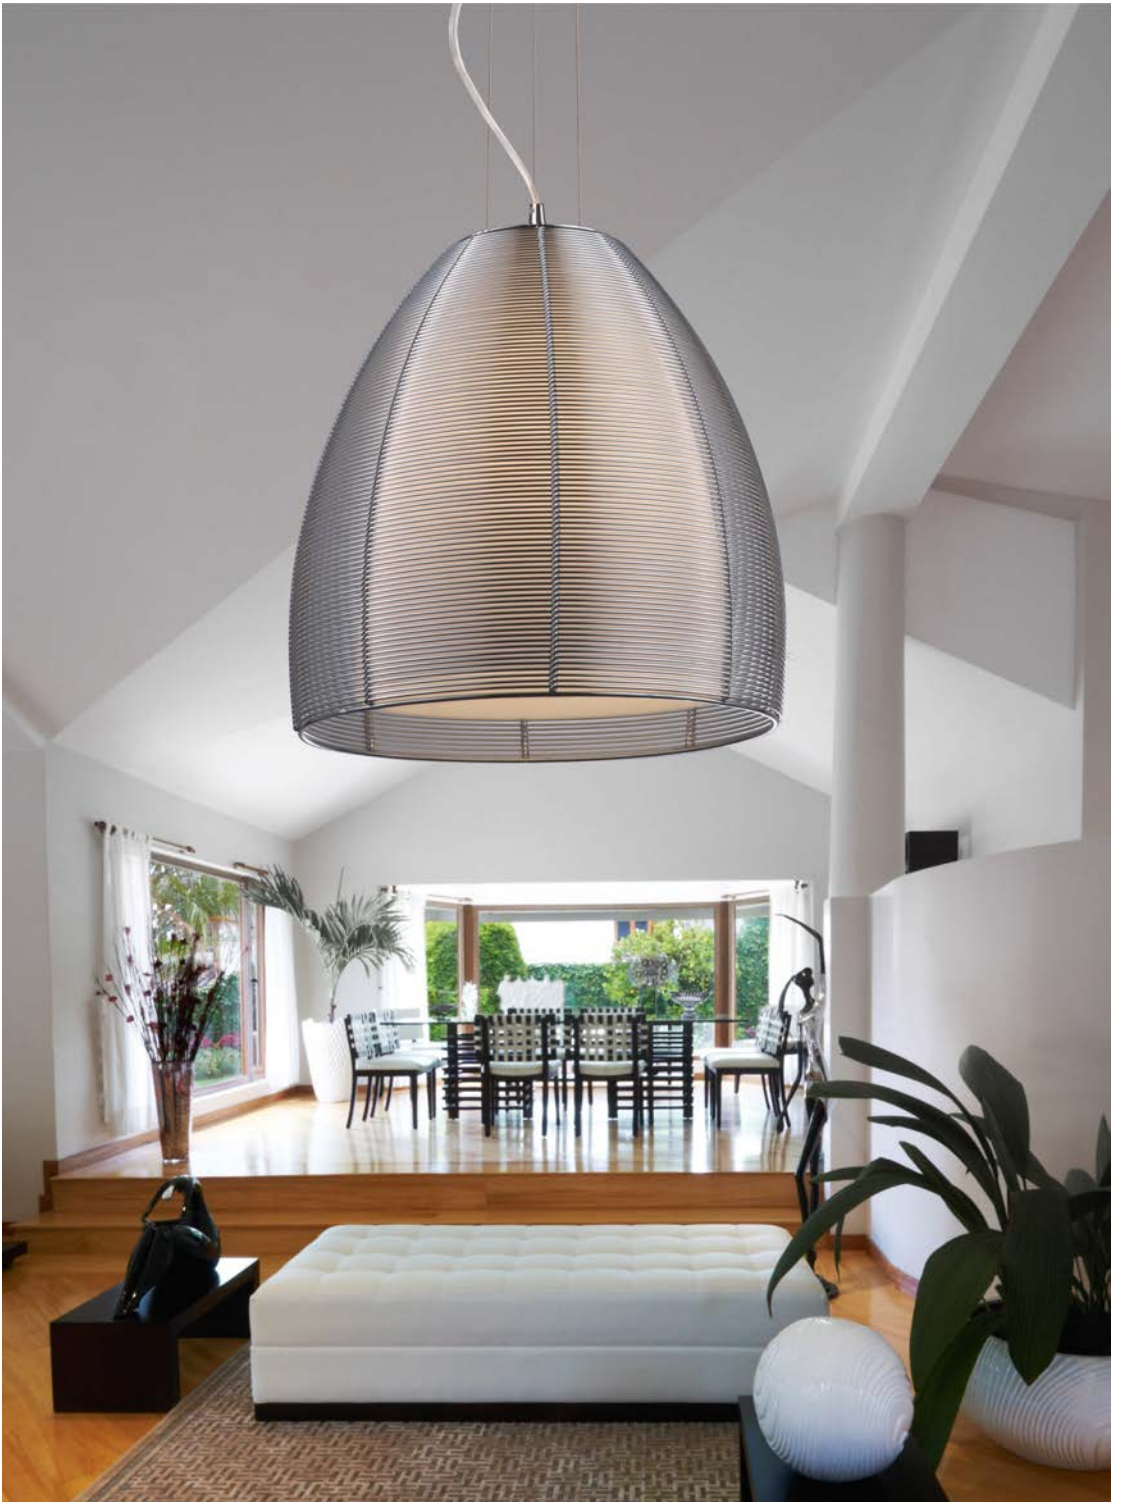

PICO: Pendant MD9023-1L (silver)