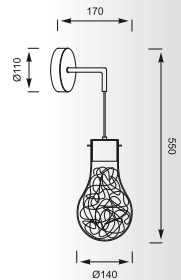

CIRO
Wall
MB1458-1S
1*GU10 MAX 35W
clear glass/aluminium
wire inside

CIRO: Pendant MD1458-1L, Pendant MD1458-1S, Wall MB1458-1S, Table MT1458-1S