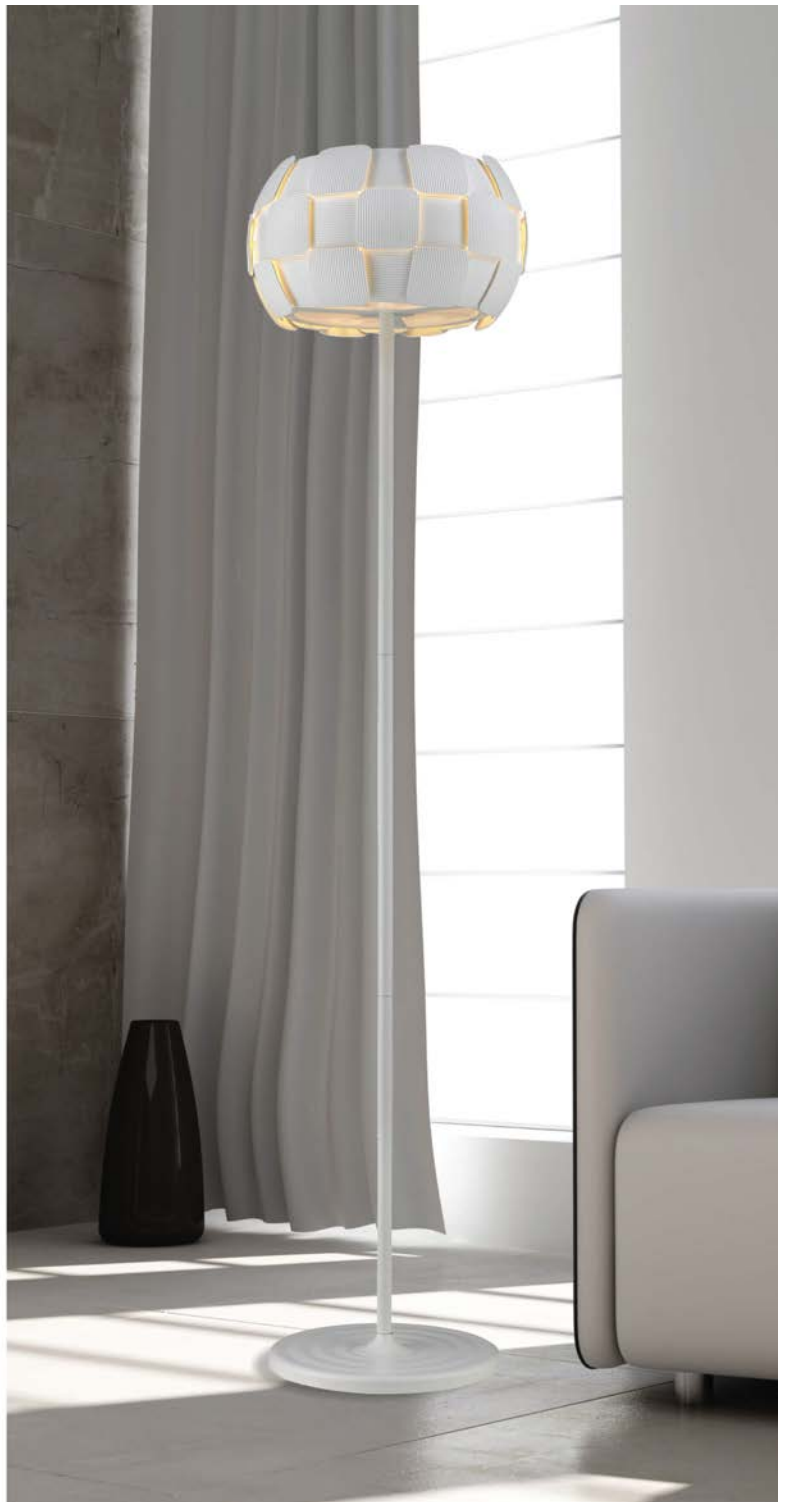

SOLE: Floor F0317-03H-S8A1