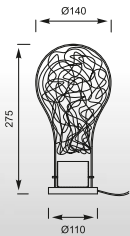

CIRO
Table
MT1458-1S
1" GU10 MAX 35W
clear glass/aluminium
wire inside

CIRO
Pendant
MD1458-3A
3" GU10 MAX 35W
clear glass/aluminium
wire inside

CIRO: Table MT1458-1S, Pendant MD1458-3A

CIRO
Pendant
MD1458-1L
1*GU10 MAX 50W
clear glass/aluminium
wire inside