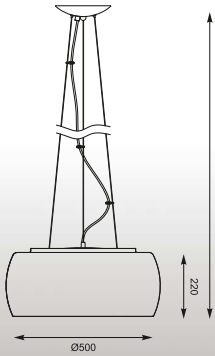

RAIN: Pendant P0076-06X-F4K9, Pendant P0076-03S-F4K9

RAIN
Pendant
P0076-06X-F4K9
6" G9 MAX 42W
metal chrome /
smoky glass /
crystal drops inside
IP20