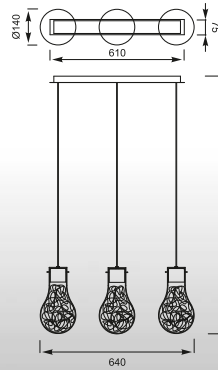

CIRO
Table
MT1458-1S
1" GU10 MAX 35W
clear glass/aluminium
wire inside

CIRO
Pendant
MD1458-3A
3" GU10 MAX 35W
clear glass/aluminium
wire inside

CIRO: Table MT1458-1S, Pendant MD1458-3A

CIRO
Pendant
MD1458-1L
1*GU10 MAX 50W
clear glass/aluminium
wire inside