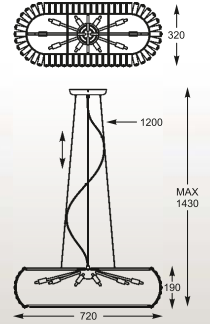

ANTARCTICA
Pendant
P0174-10A
10*G9 42W MAX
K9 clear crystal /
metal chrome

ANTARCTICA: Ceiling C0109-04A-F4AC, Ceiling C0174-05E, Ceiling C0174-09E, Pendant P0174-10A