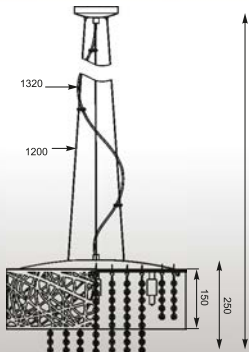

BELLA
Pendant
P0066-07L
7*G9 MAX 42W
stainless steel & crystal