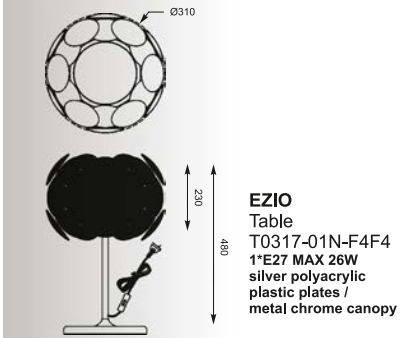

EZIO
Table
T0317-01N-F4F4
1*E27 MAX 26W
silver polyacrylic
plastic plates /
metal chrome canopy