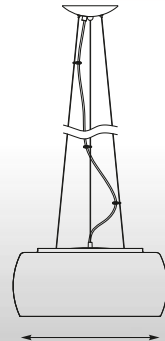

MAX 1451

Ø220

RAIN
Pendant
P0076-03E-F4K9
3"G9 MAX 42W
metal chrome /
smoky glass /
crystal drops inside
IP20

MAX 1410

Ø280

RAIN
Pendant
P0076-05L-F4K9
5"G9 MAX 42W
metal chrome /
smoky glass /
crystal drops inside
IP20