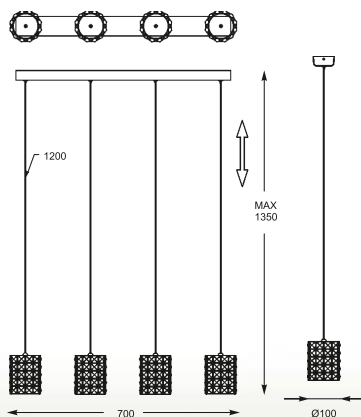

SOUFFLE
Pendant
P0266-04H-B5AC
4°G9 42W
K9 clear crystal /
metal chrome