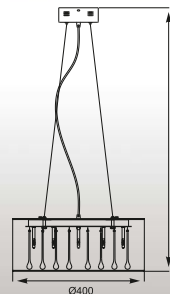

ARTEMIDA
Pendant
RLD92193-6
6*G9 MAX 42W
white thread shade /
metal canopy /
crystal drops inside

ARTEMIDA
Pendant
RLD92193-5
5*G9 MAX 42W
white thread shade /
metal canopy /
crystal drops inside

ARTEMIDA: Floor RLL94123-4, Pendant RLD92193-6, Pendant RLD92193-5