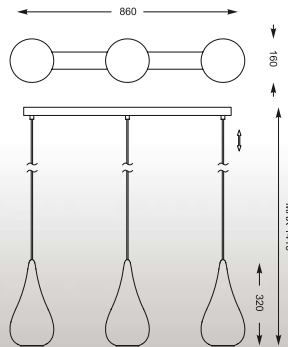

NAOMI
Pendant
P1305-03S-B5AB
3"E27 MAX 60W
shiny white glass /
metal chrome