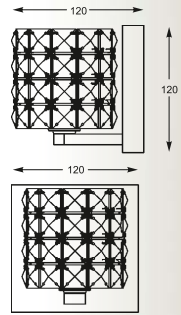

SOUFFLE
Wall
W0266-01C-B5AC
1*G9 53W
K9 clear crystal /
metal chrome