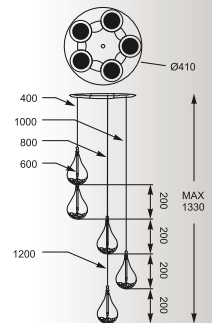

PERLE
Pendant
P0226-03B-F4RK
3*G4 35W chrome/clear
borosilicate glass with K9
crystal

PERLE
Pendant
P0226-05B-F4RK
5*G4 35W chrome/clear
borosilicate glass with K9
crystal

PERLE: Pendant P0226-03B-F4RK

PERLE: Pendant P0226-04H-B5RK