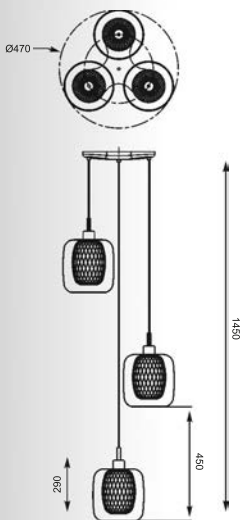

DONATO
Pendant
P0310-03K-F4GP
3*E27 MAX 60W
metal+glass
chrome+copper
IP20