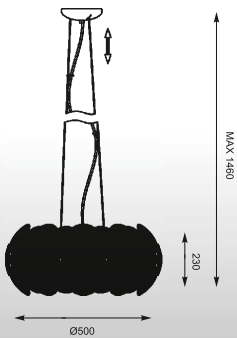

EZIO: Pendant P0317-06D-F4F4, Pendant P0317-05C-F4F4

EZIO
Pendant
P0317-06D-F4F4
6°E27 MAX 26W
silver polyacrylic
plastic plates /
metal chrome canopy