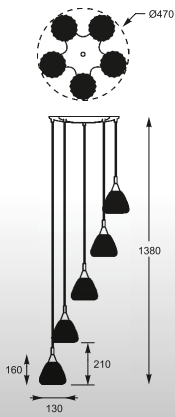

IRIS: Pendant P0349-05B, Pendant P0349-04C

IRIS
Pendant
P0349-05B
5*G9 / MAX 42W
clear crystal /
metal chrome