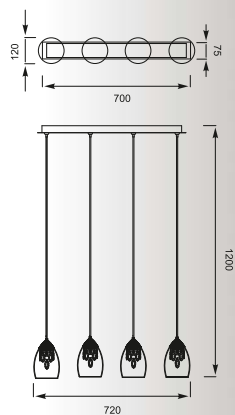

SOFIA
Pendant
MD1501-4A
4*G9 MAX 42W
transparent glass /
crystal inside /
metal chrome