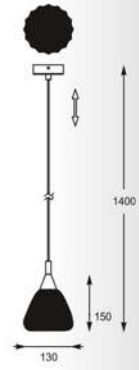

IRIS
Pendant
P0349-01A
1*G9 MAX 42W
clear crystal /
metal chrome