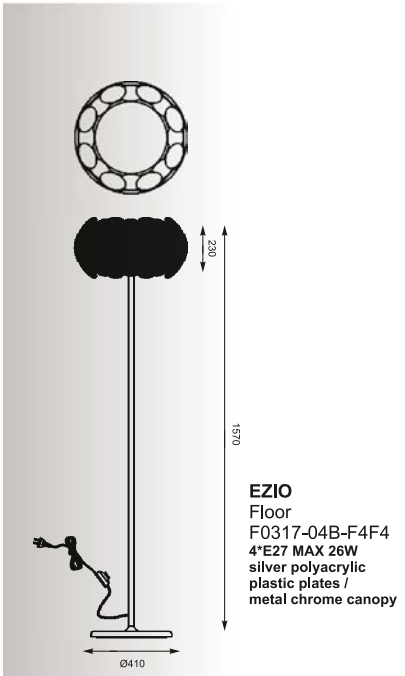

EZIO
Ceiling
C0317-05W-M6RU
5*E27 MAX 24W
white and silver polyacrylic
plastic plates /
metal chrome canopy

EZIO: Pendant P0317-01M-E0RU, Pendant P0317-06W-E0RU, Ceiling C0317-05W-M6RU

EZIO
Ceiling
C0317-04N-F4F4
4*E27 MAX 24W
silver polyacrylic
plastic plates /
metal chrome canopy

EZIO
Ceiling
C0317-06D-F4F4
6*E27 MAX 24W
silver polyacrylic
plastic plates /
metal chrome canopy

EZIO: Ceiling C0317-04N-F4F4, Ceiling C0317-06D-F4F4

EZIO
Pendant
P0317-06D-F4F4
6°E27 MAX 26W
silver polyacrylic
plastic plates /
metal chrome canopy

EZIO
Pendant
P0317-05C-F4F4
5°E27 MAX 26W
silver polyacrylic
plastic plates /
metal chrome canopy

EZIO: Pendant P0317-06D-F4F4, Pendant P0317-05C-F4F4

EZIO
 Floor
 F0317-04B-F4F4
 4*E27 MAX 26W
 silver polyacrylic
 plastic plates /
 metal chrome canopy