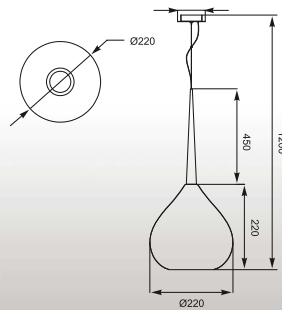

MUSCA
Pendant
MD2129-1W
1*E14 40W
shiny white glass /
stainless steel sheet /
chrome

MUSCA: Pendant MD2131-1W, Pendant MD2129-1W