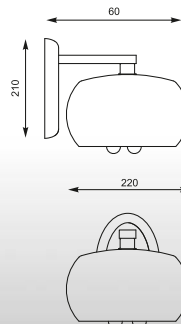

RAIN
Wall
W0076-01D-F4K9
1*G9 MAX 53W
metal chrome /
smoky glass /
crystal drops inside
IP20