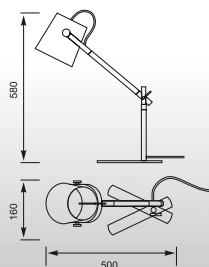

NORDICA mantra
Table
4922
1"E27 MAX 23W
plastic shade / wood

NORDICA: Pendant 4928, Table 4922, Floor 4920