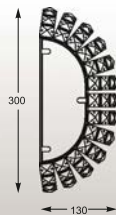

ANTARCTICA: Pendant P0109-04A-F4AC, Pendant P0109-09A-F4AC, Wall W0174-02S

ANTARCTICA
Wall
W0174-02S
2*G9 42W MAX
K9 clear crystal /
metal chrome