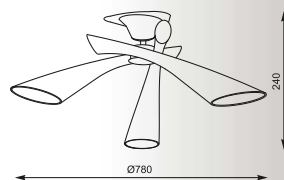

PASION mAntra
 Pendant
 1. 1950 (black)
 2. 1940 (white)
 6'E27 13W black or white
 lacquer / aluminium

PASION: Pendant 1. 1950 (black), 2. 1940 (white)

POP mantra

Pendant

- 1. 0900 (black)
- 2. 0920 (white)
- 6°E27 13W black or white lacquer/aluminium