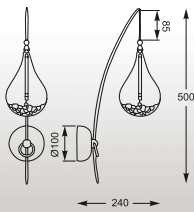

PERLE
Pendant
P0226-03B-F4RK
3*G4 35W chrome/clear
borosilicate glass with K9
crystal

PERLE
Pendant
P0226-05B-F4RK
5*G4 35W chrome/clear
borosilicate glass with K9
crystal

PERLE: Pendant P0226-03B-F4RK

PERLE: Pendant P0226-04H-B5RK