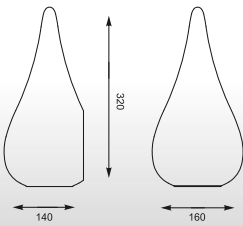

NAOMI
Wall
W1305-01S-A0AB
1*G9 MAX 42W
shiny white glass /
metal chrome