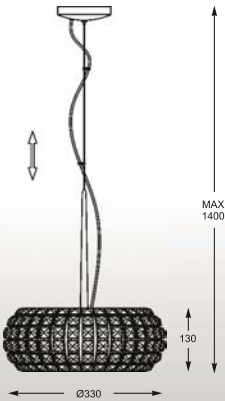

ANTARCTICA: Pendant P0109-04A-F4AC, Pendant P0109-09A-F4AC

ANTARCTICA
Pendant
P0109-04A-F4AC
4*G9 42W MAX
K9 clear crystal /
metal chrome