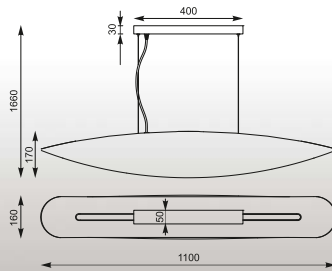

PASION mAntra
 Pendant
 1. 1950 (black)
 2. 1940 (white)
 6'E27 13W black or white
 lacquer / aluminium

PASION: Pendant 1. 1950 (black), 2. 1940 (white)

POP mantra

Pendant

- 1. 0900 (black)
- 2. 0920 (white)
- 6°E27 13W black or white lacquer/aluminium