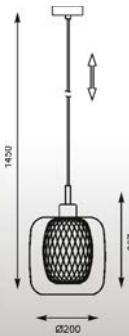

DONATO: Pendant P0310-01H-F4GP, Pendant P0310-03H-B5GP

DONATO
Pendant
P0310-01H-F4GP
1*E27 MAX 60W
metal+glass
chrome+copper
IP20