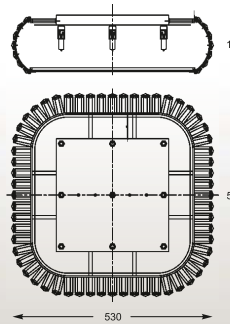

ALICE: Ceiling C0235-04S-B5AC

ANTARCTICA: Ceiling C0174-05E

ANTARCTICA
Ceiling
C0109-04A-F4AC
4*G9 42W MAX
K9 clear crystal /
metal chrome

ANTARCTICA
Ceiling
C0174-05E
5*G9 42W MAX
K9 clear crystal /
metal chrome