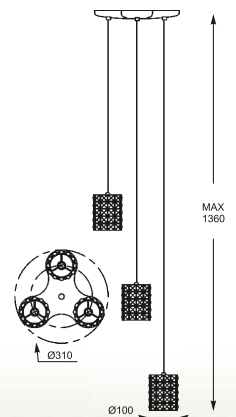

SOUFFLE
Pendant
P0266-03B-F4AC
3°G4 35W
K9 clear crystal /
metal chrome

SOUFFLE: Pendant P0266-01A-F4AC, Pendant P0266-04H-B5AC, Pendant P0266-03B-F4AC