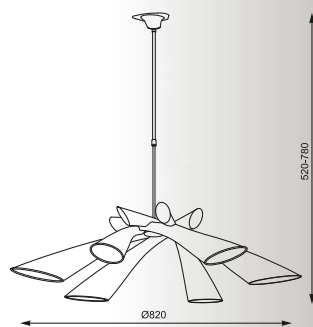

PASION mAntra
 Pendant
 1. 1950 (black)
 2. 1940 (white)
 6'E27 13W black or white
 lacquer / aluminium

PASION: Pendant 1. 1950 (black), 2. 1940 (white)

POP mantra

Pendant

- 1. 0900 (black)
- 2. 0920 (white)
- 6°E27 13W black or white lacquer/aluminium