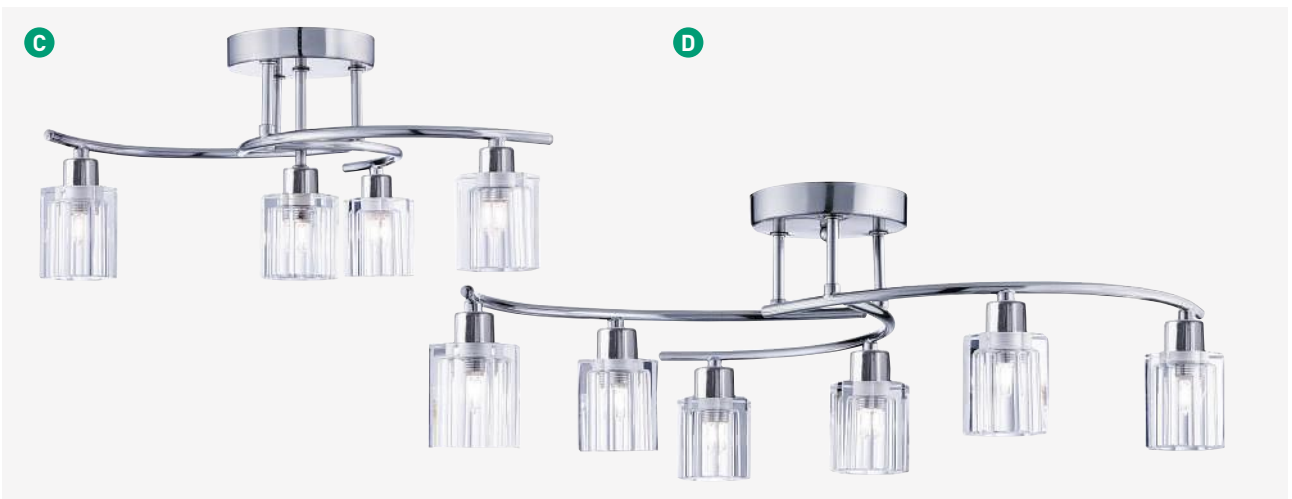

ICE BLOCK

DIMPLE