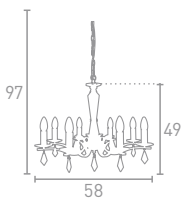

ROYALE

A 3908-8SS
Chrome/Crystal Glass