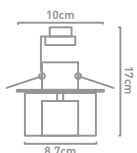

1x33w G9

1x50w G5.3

1x33w G9

1x33w G9

1x33w G9