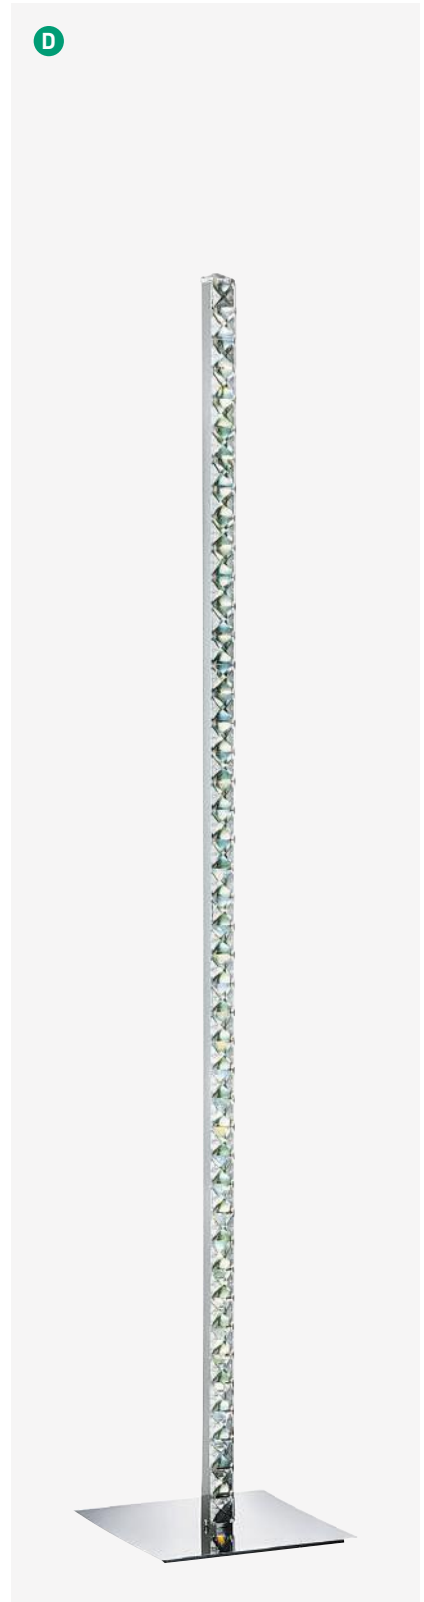

# CLOVER

**A 7004-4CC**  
Chrome  
Crystal

120  
73  
17

24w  
1920  
LUMENS

**B 7001CC**  
Chrome  
Crystal

126  
17

6w  
480  
LUMENS

**C 7023CC**  
**C EU7023CC**  
Chrome  
Crystal