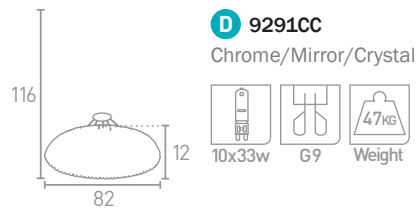

# VESUVIUS

**A 9392CC**  
Chrome/Crystal

10x40w E14 Weight 47kg

**B 9190CC**  
Chrome/Crystal

24x40w E14 Weight 52kg