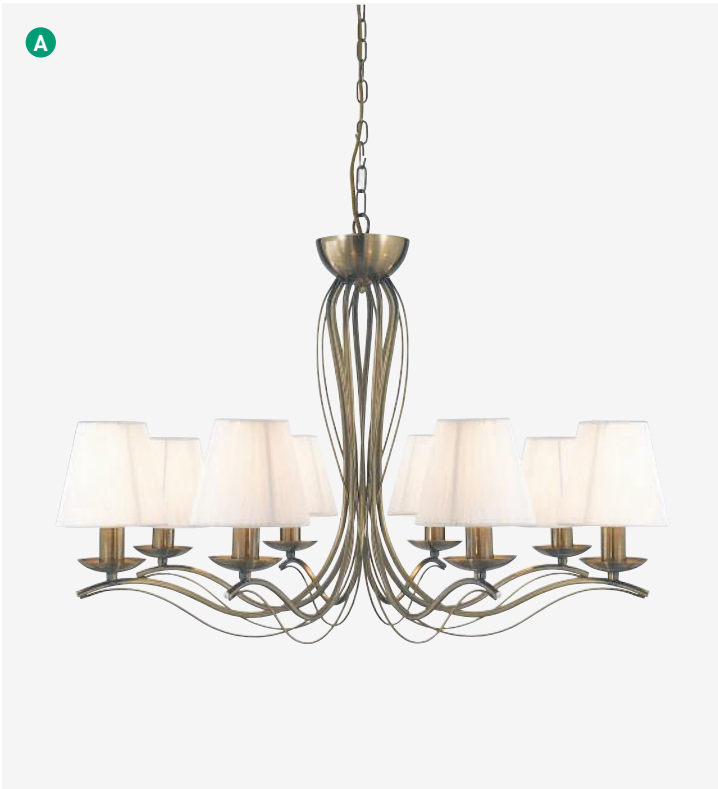

**D 6888-8CC**  
Chrome/Glass/Crystal  
Polycarbonate/String Shades

PLEATED

**E 6882-2CC**  
Chrome/Glass/Crystal  
Polycarbonate/String  
Shades

**F 1485-5CC**  
Chrome/Chain  
Crystal/Polycarbonate  
Shade

**G 4805-5CC**  
Chrome/Crystal  
Polycarbonate  
Shade

**H 2224-4CR**  
Chrome/Cream  
Pleated Shade  
Crystal Glass

**J 2226-6CR**  
Chrome/Cream  
Pleated Shade  
Crystal Glass

**A 9828-8AB**  
Antique Brass  
String Shades

**D 9828-8CC**  
Chrome  
String Shades

**B 9825-5AB**  
Antique Brass  
String Shades

**E 9825-5CC**  
Chrome  
String Shades

**C 9822-2AB**  
Antique Brass  
String Shades

**F 9822-2CC**  
Chrome  
String Shades