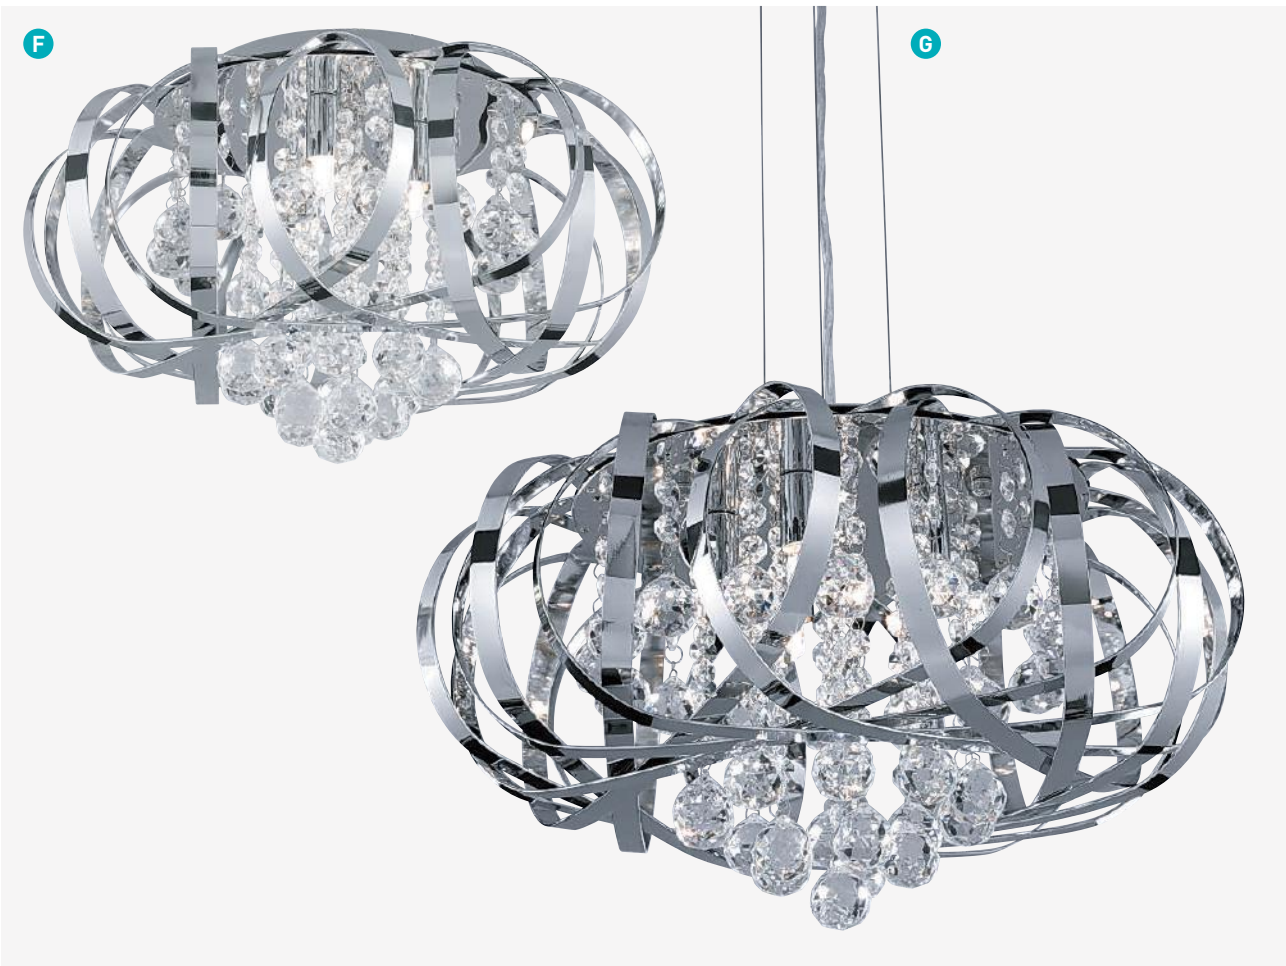

TILLY

F

G

E 3975-5CC
Chrome
Crystal Glass

F 5973-3CC
Chrome
Crystal Glass

G 6975-5CC
Chrome
Crystal Glass