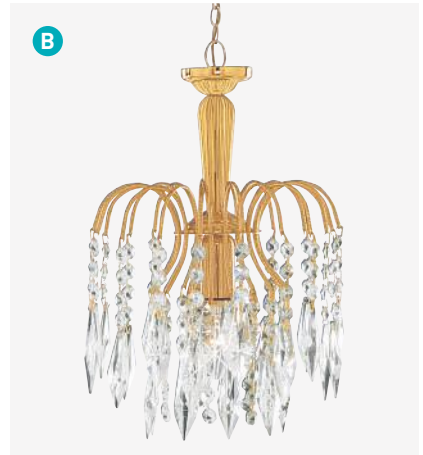

WATERFALL

A 5175-5
Gold Finish/
Crystal

5x60w E14

B 6271-1
Gold Finish/
Crystal

1x60w E14

C 5172-2
Gold Finish/
Crystal

2x60w E14

D 8473-3AB
Antique Brass/
Crystal

3x60w E14