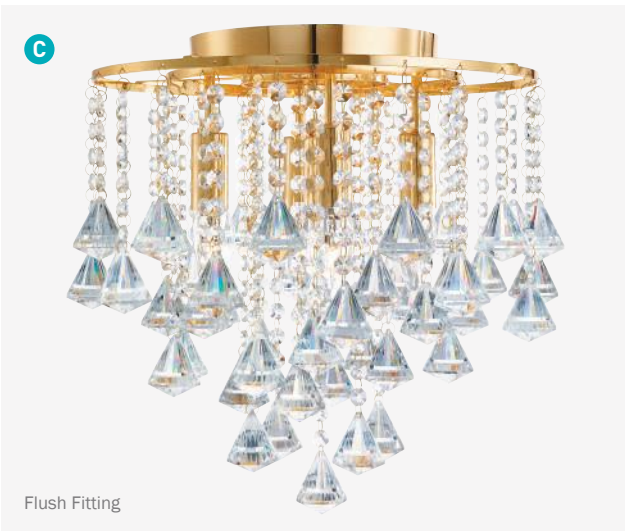

A 3497-7G0
Gold/Crystal

7x40w E14

Weight 25kg

B 3495-5G0
Gold/Crystal

5x40w E14

Weight 13kg

C 3494-4G0
Gold/Crystal

4x40w E14

D 3302-2G0
Gold/Crystal Wall Light

2x33w G9