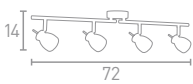

C 8814CU

Copper

12w

960 LUMENS

GU10

ADJUSTABLE ARMS