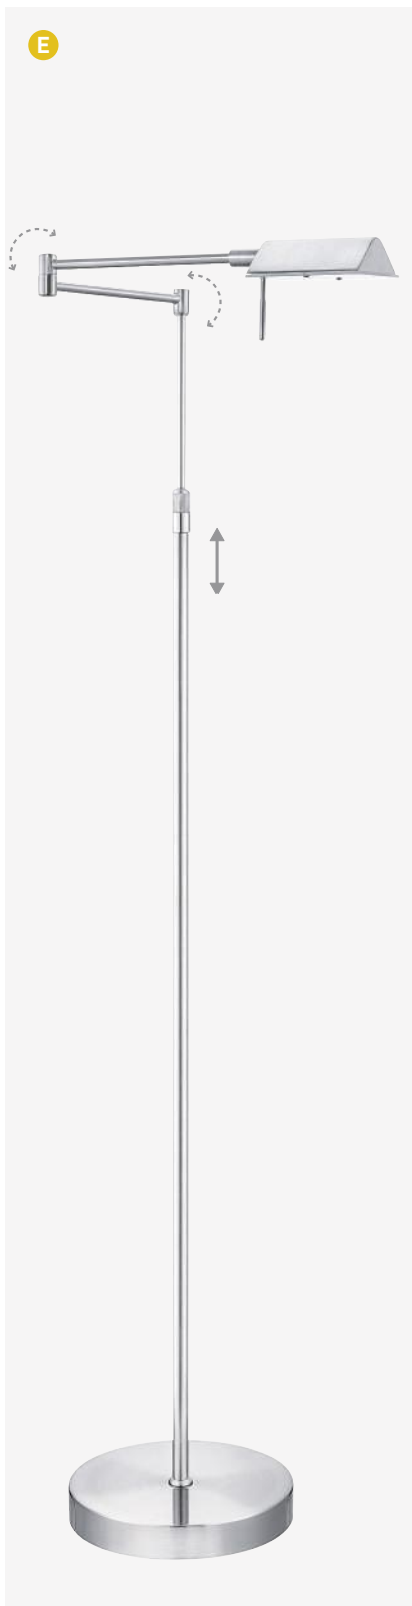

55

**D 5567BK** 

**D EU5567BK** 

Chrome/Black/  
Glass Lens

6w LUMENS

Items: A,B,C,D

141

**E 4665SS** 