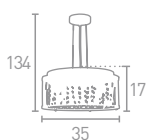

MICA

E 8334-4CC
Chrome/Crystal
Aluminium