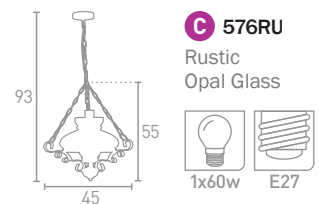

OIL LANTERN