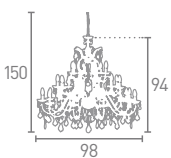

A 3314-30
Chrome/Crystal