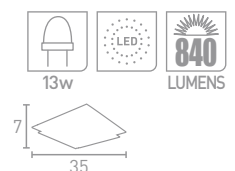

A

Flush

**A** 7326-6CC  
Chrome/Glass Beads

**B** 7324-4CC  
Chrome/Glass Beads

**C** 7321CC  
Chrome/Glass

**D** 5423-36  
Chrome/Glass

**E** 3822CC  
Chrome/Glass

Replacement Glass Item D : G05423-36, E : G03822