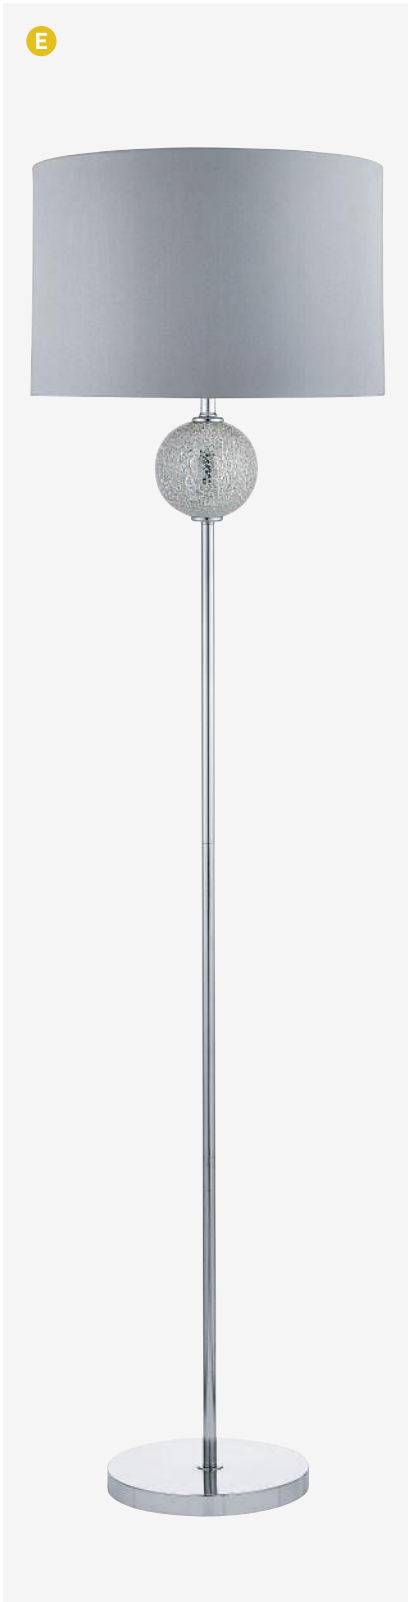

E 2516SI
E EU2516SI
Chrome/Mosaic
Fabric Shade

1x60w E27
40
26

F 4516CP-1
F EU4516CP-1
Chrome/Mosaic
Fabric Shade

1x60w E27
22
35

G 4516SI-1
G EU4516SI-1
Chrome/Mosaic
Fabric Shade

1x60w E27
22
35

H 2516CP
H EU2516CP
Chrome/Mosaic
Fabric Shade

1x60w E27
40
26