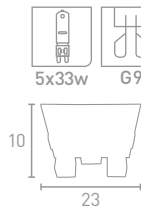

# COOL ICE

**A** 1934-4CC  
Chrome/Ribbed Glass

**B** 3784-4CC  
Chrome/Clear Glass

**C** 2275-5  
Chrome/Clear Glass

**D** 4479-9  
Chrome/Clear Glass

**E** 8051R-1CC  
Chrome/Glass

**F** 8050R-1CC  
Chrome/Glass