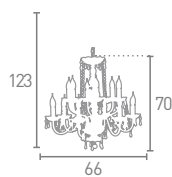

Chrome  
Crystal/Glass

18x60w E14 Weight

**B** 212-2

Chrome  
Crystal/Glass

2x60w E14

**C** 1712-12

Chrome  
Crystal/Glass

12x60w E14 Weight