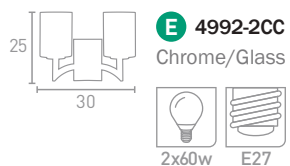

# ROYALE

**A 3908-8SS**  
Chrome/Crystal Glass

**B 3905-5SS**  
Chrome/Crystal Glass

**C 3902-2SS**  
Chrome/Crystal Glass

GINA

MARTINA