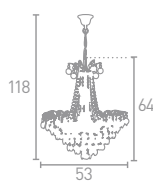

LIMOGES

3x40w E14

6x40w E14 Weight

3x40w E14