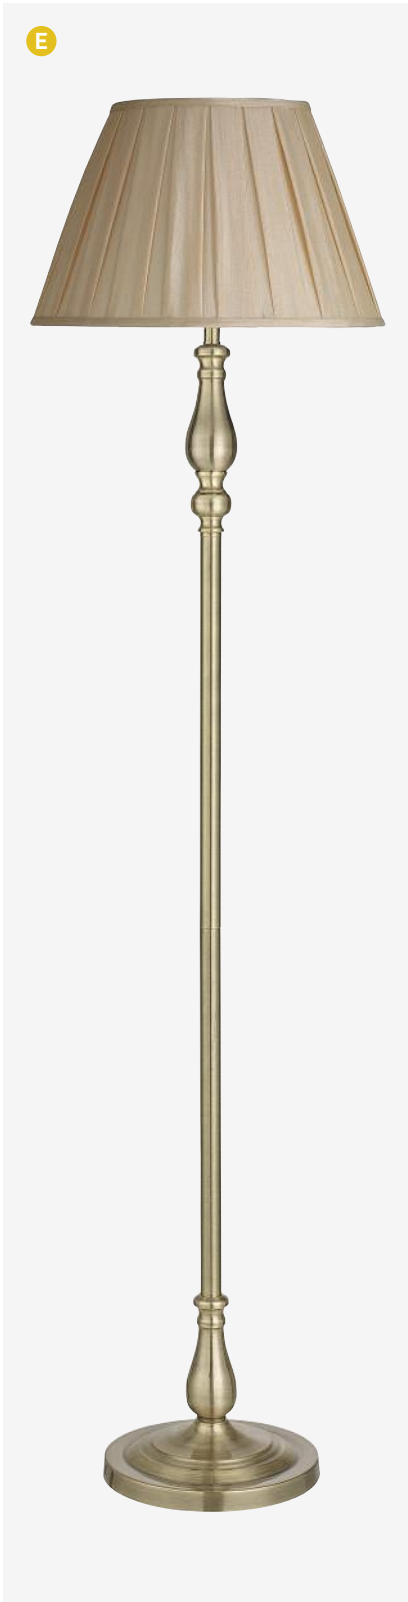

TABLE AND FLOOR

E 5029AB

E 5029AB

Antique Brass/
Pleated Fabric Shade

1x60w E27 30 45

F 4023AB

F EU4023AB

Antique Brass/
Pleated Fabric Shade

1x60w E27 25 40

G 6194CC-1

G EU6194CC-1

Chrome/Glass/
White Fabric Shade

1x60w E27 21 33

H 8194CC

H EU8194CC

Chrome/Glass/
White Fabric Shade

1x60w E27 27 40