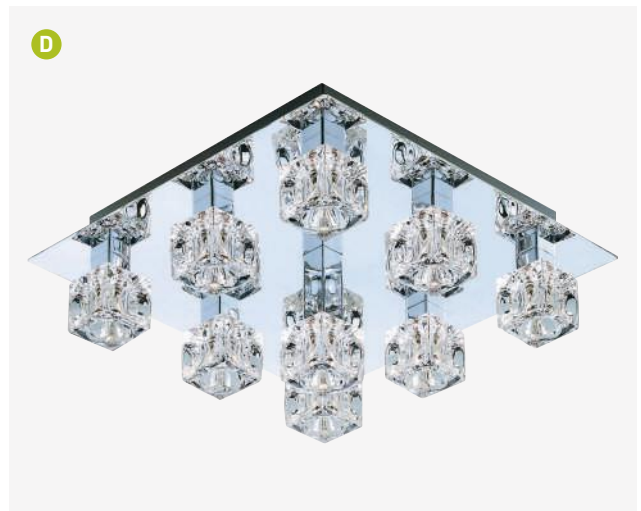

C 2275-5
Chrome/Clear Glass

D 4479-9
Chrome/Clear Glass

E 8051R-1CC
Chrome/Glass

COOL ICE