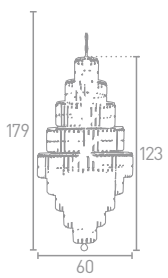

**C 3494-4G0**  
Gold/Crystal

4x40w E14

**D 3302-2G0**  
Gold/Crystal Wall Light

2x33w G9

EMPIRE

**A 1500CC**  
Chrome  
Crystal Glass

**13KG**  
Weight

**B 1375-5CC**  
Chrome  
Crystal Glass