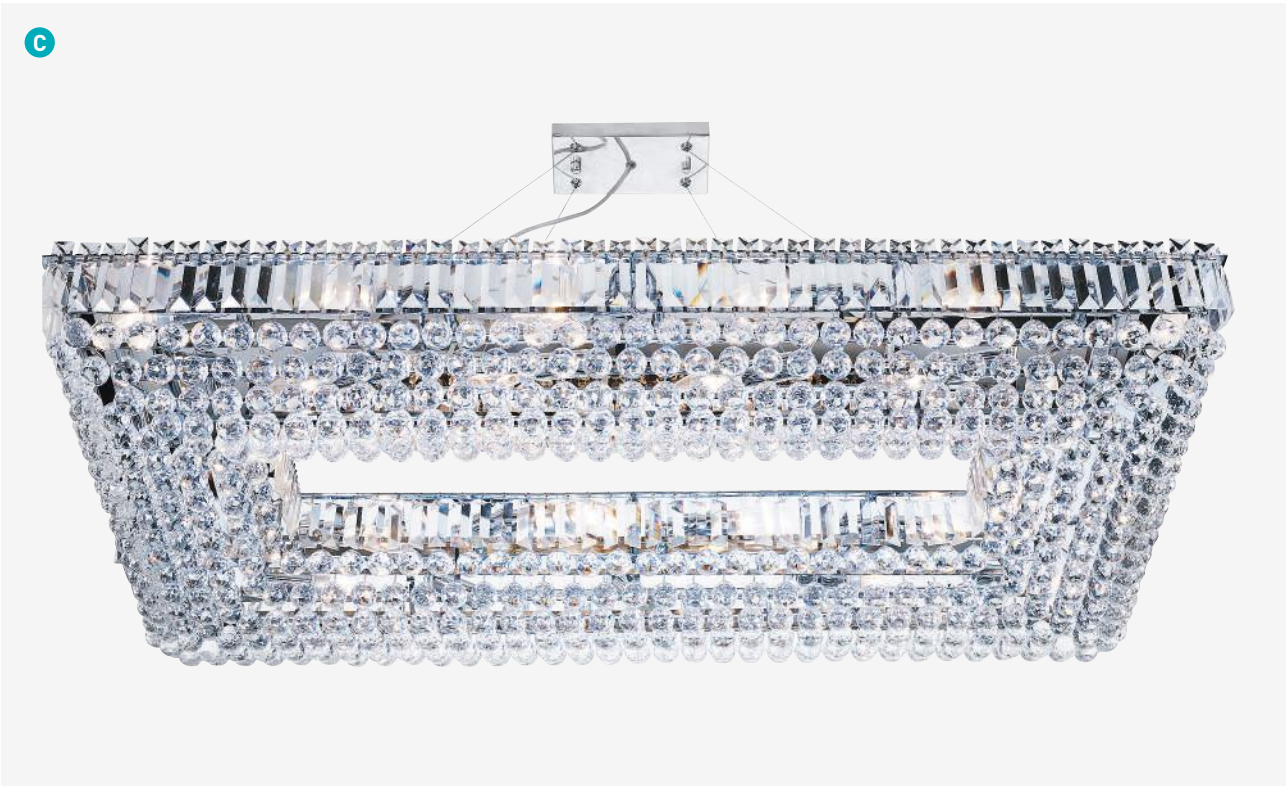

# VESUVIUS

**A 9392CC**  
Chrome/Crystal

10x40w E14 Weight 47kg

**B 9190CC**  
Chrome/Crystal

24x40w E14 Weight 52kg