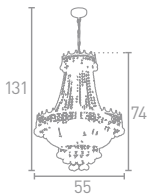

Chrome/Crystal

9x40w	E14	9kg