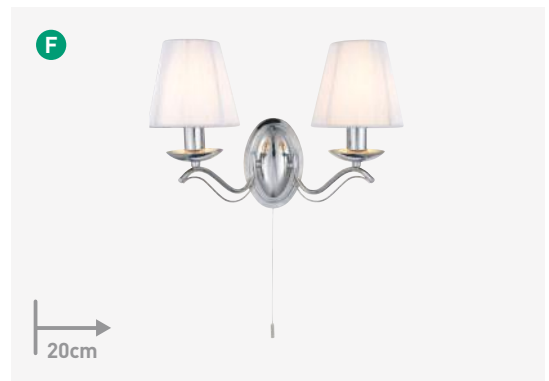

**G 4805-5CC**  
Chrome/Crystal  
Polycarbonate  
Shade

**H 2224-4CR**  
Chrome/Cream  
Pleated Shade  
Crystal Glass

**J 2226-6CR**  
Chrome/Cream  
Pleated Shade  
Crystal Glass

**A 9828-8AB**  
Antique Brass  
String Shades