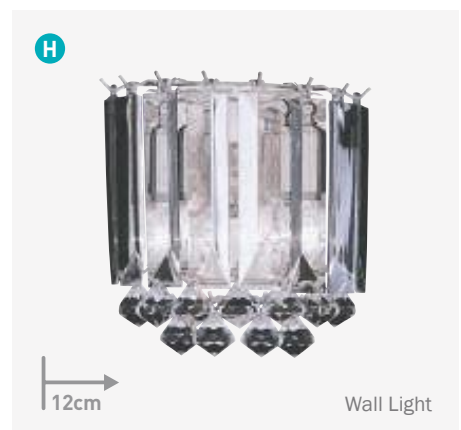

G 6718CC
Chrome/Acrylic

4x60w E14

H 6711-2CC
Chrome/Acrylic
Wall Light

2x60w E14