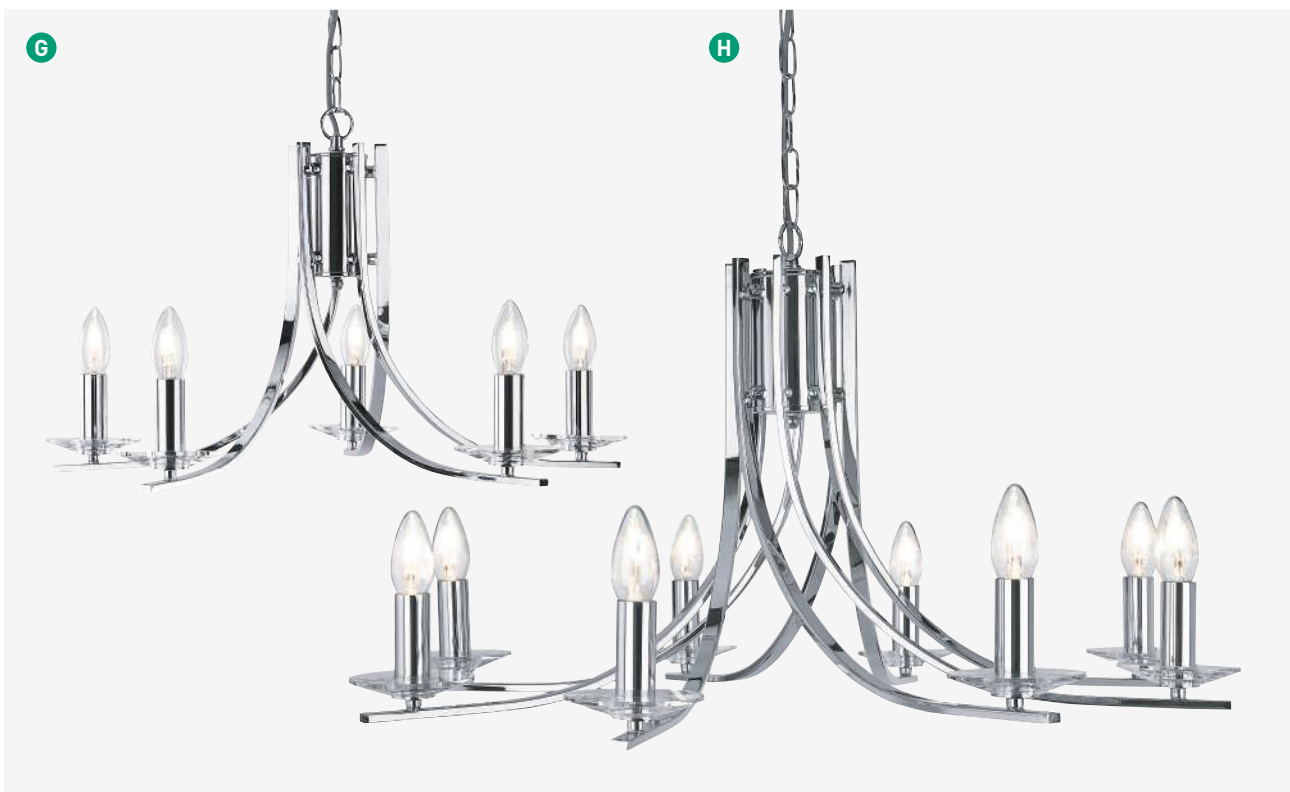

**C 4168-8AB**  
Antique Brass  
Glass  
8x60w E14

**D 4165-5AB**  
Antique Brass  
Glass  
5x60w E14

**E** 4162-2CC  
Chrome  
Glass  
2x60w E14

**F** 41612-12CC  
Chrome  
Glass  
12x60w E14

**G** 4165-5CC  
Chrome  
Glass  
5x60w E14