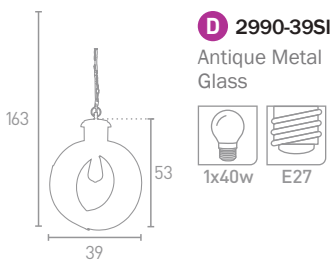

130  
55  
30  
1x60w E27

32cm