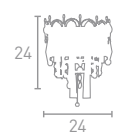

14cm → Wall Light