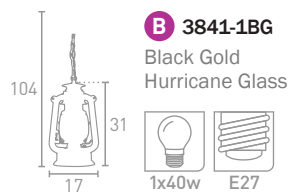

OIL LANTERN