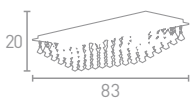

8x33w G9

6x33w G9

8x33w G9

2x33w G9

4x33w G9