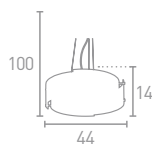

PENDANTS

3x40w E27

3x40w E27

3x40w E27

3x40w E27