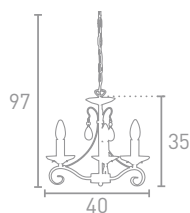

VERONA

5x60w E14

3x60w E14

1x60w E14