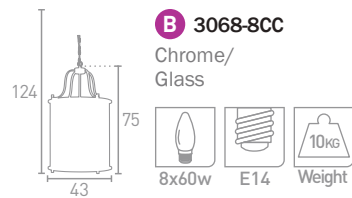

VICTORIAN LANTERNS