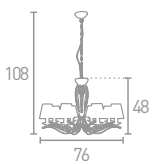

**G 4805-5CC**  
Chrome/Crystal  
Polycarbonate  
Shade

**H 2224-4CR**  
Chrome/Cream  
Pleated Shade  
Crystal Glass

**J 2226-6CR**  
Chrome/Cream  
Pleated Shade  
Crystal Glass

**A 9828-8AB**  
Antique Brass  
String Shades