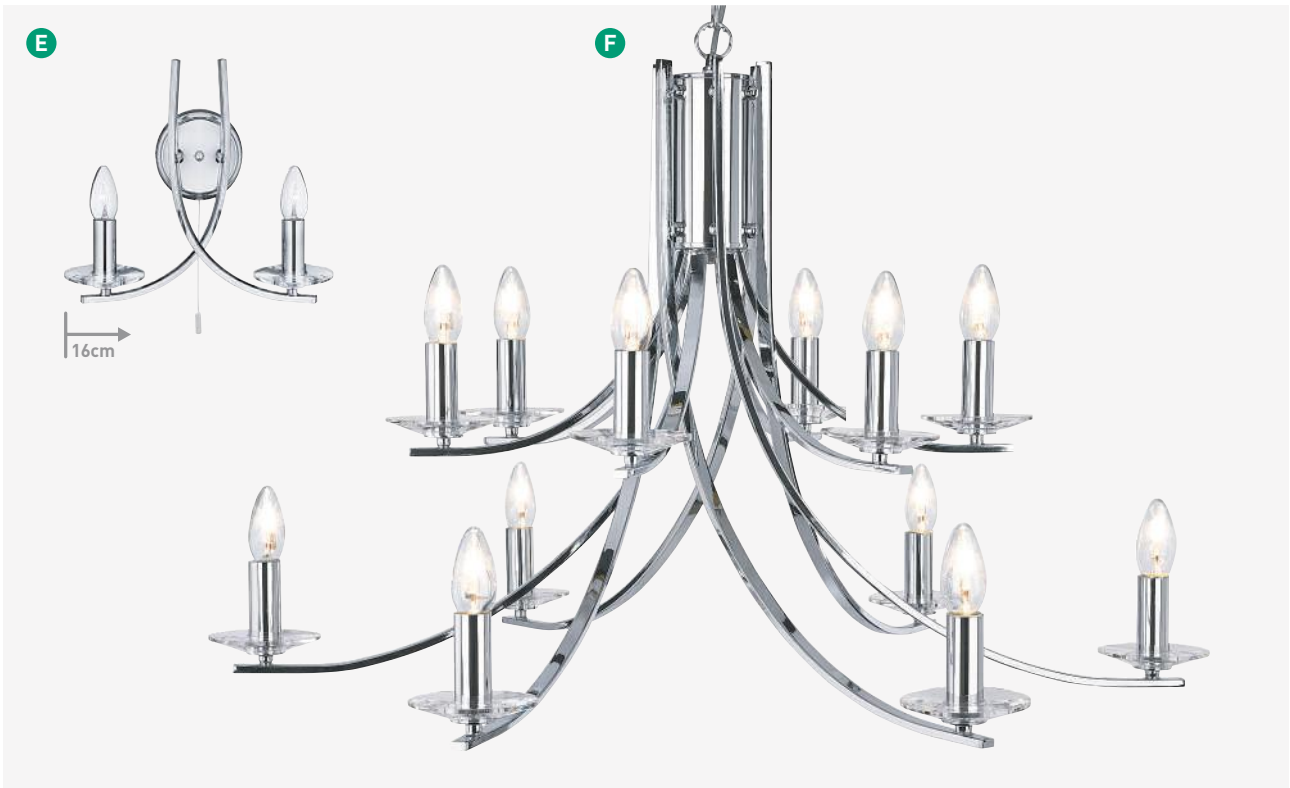

**C 4168-8AB**  
Antique Brass  
Glass  
8x60w E14

**D 4165-5AB**  
Antique Brass  
Glass  
5x60w E14

**E** 4162-2CC  
Chrome  
Glass  
2x60w E14

**F** 41612-12CC  
Chrome  
Glass  
12x60w E14

**G** 4165-5CC  
Chrome  
Glass  
5x60w E14