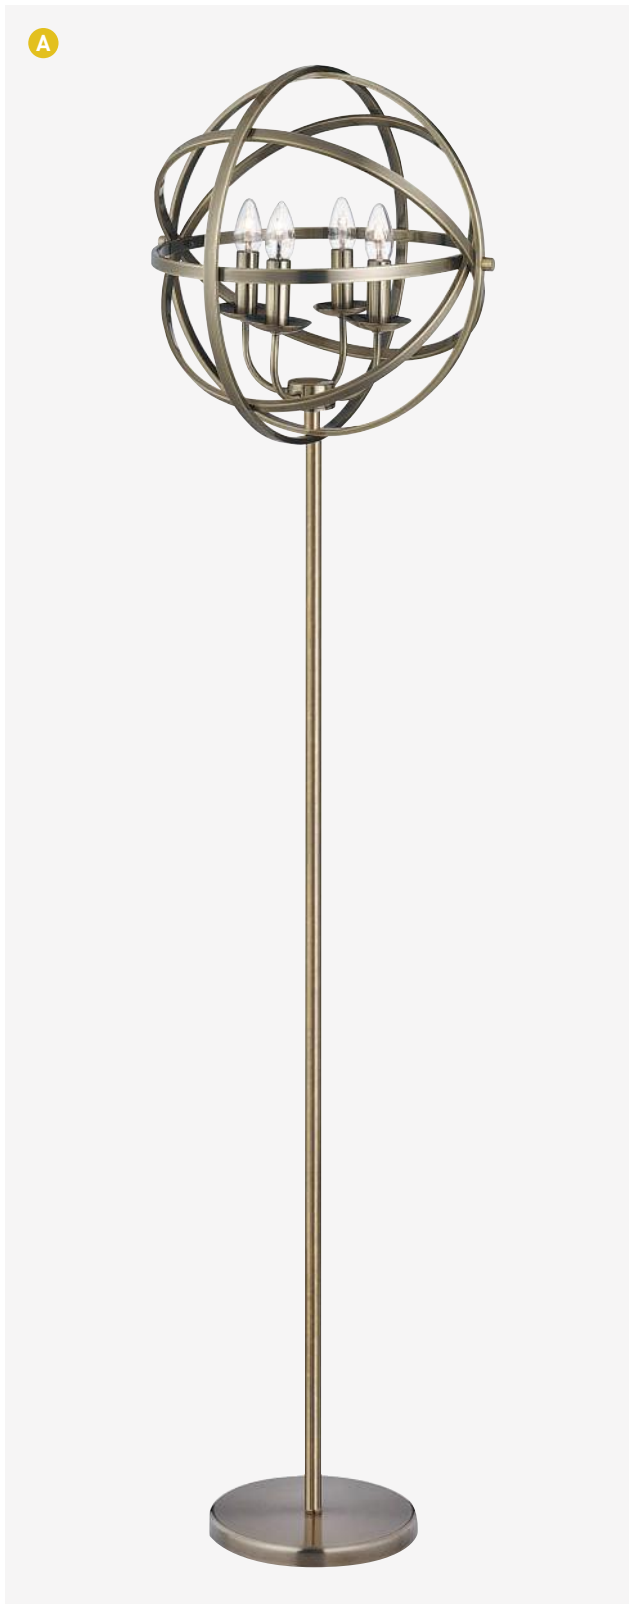

ORBIT

A 3574-4AB

A EU3574-4AB

Antique Brass

4x40w	E14

B 3574-4BK

B EU3574-4BK

Matt Black

4x40w	E14