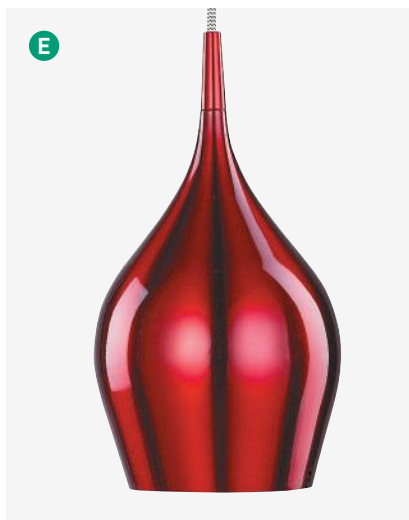

VIBRANT

A 6465-5
Anodised Aluminium

160
31
5x40w E14

B 6461-12GO
Gold Anodised Aluminium

142
19
12
1x40w E14

C 6461-12CU
Anodised Copper Aluminium

142
19
12
1x40w E14

D 6461-12GR
Anodised Green Aluminium

142
19
12
1x40w E14

E 6461-12RE
Anodised Red Aluminium

142
19
12
1x40w E14