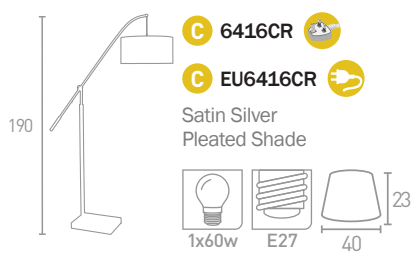

# ARCS

**A 1037CC**   
**A EU1037CC**   
 Chrome/Black Marble/  
 Thermoplastic

 1x18w  
  E27  
  Energy Saving  
  28  
 40

**B 1013CC**   
**B EU1013CC**   
 Chrome/  
 Fabric Shade

 1x60w  
  E27  
  25  
 46