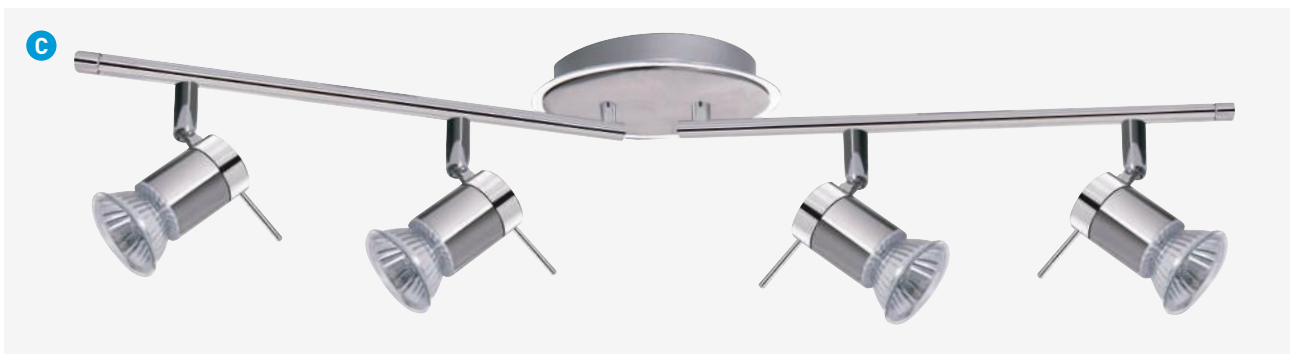

ARIES

A 7214CC
Chrome/
Frosted Glass

B 7213CC
Chrome/
Frosted Glass

C 7444CC
Chrome/
Satin Silver

D 7443CC
Chrome/
Satin Silver