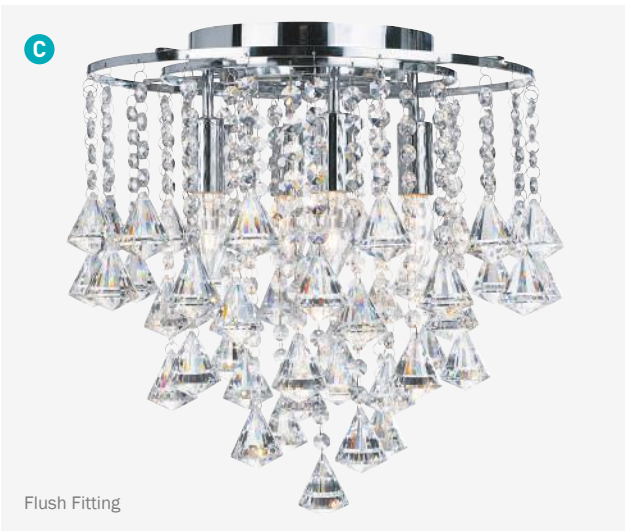

7x40w E14

**E 2595-5CC**  
Chrome/Crystal

5x40w E14

**F 1492-2CC**  
Chrome/Crystal

2x33w G9

14cm → Wall Light

A

**A 3497-7CC**  
Chrome/Crystal