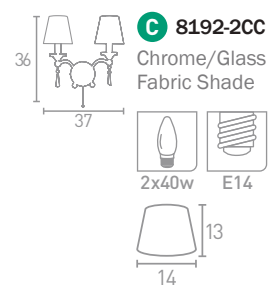

# ANGELIQUE

**E 3096-6CC**  
Chrome  
Clear Glass

**F 3094-4CC**  
Chrome  
Clear Glass

**G 3091-1CC**  
Chrome  
Clear Glass

**A 8198-8CC**  
Chrome/Glass  
Fabric Shade

**B 8195-5CC**  
Chrome/Glass  
Fabric Shade