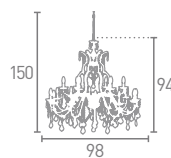

C 3314-18
Chrome/Crystal