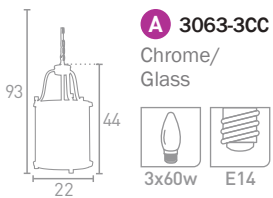

VICTORIAN LANTERNS