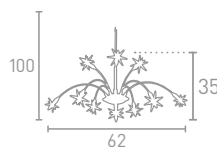

WISTERIA

STARS

WILLOW

B 81510-10BK
Chrome/
Black Glass