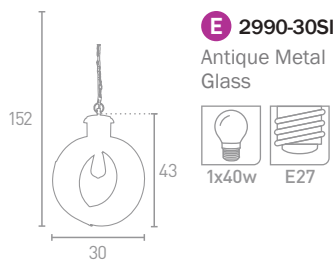

130  
55  
30  
1x60w E27

32cm