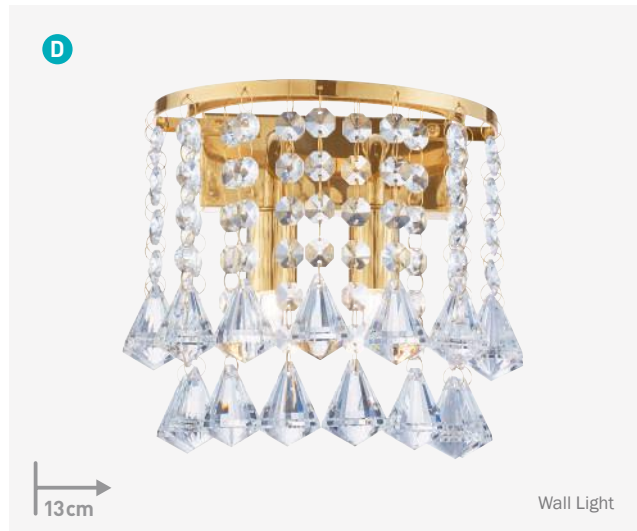

A 3497-7G0
Gold/Crystal

7x40w E14

Weight 25kg

B 3495-5G0
Gold/Crystal

5x40w E14

Weight 13kg

C 3494-4G0
Gold/Crystal

4x40w E14

D 3302-2G0
Gold/Crystal Wall Light

2x33w G9