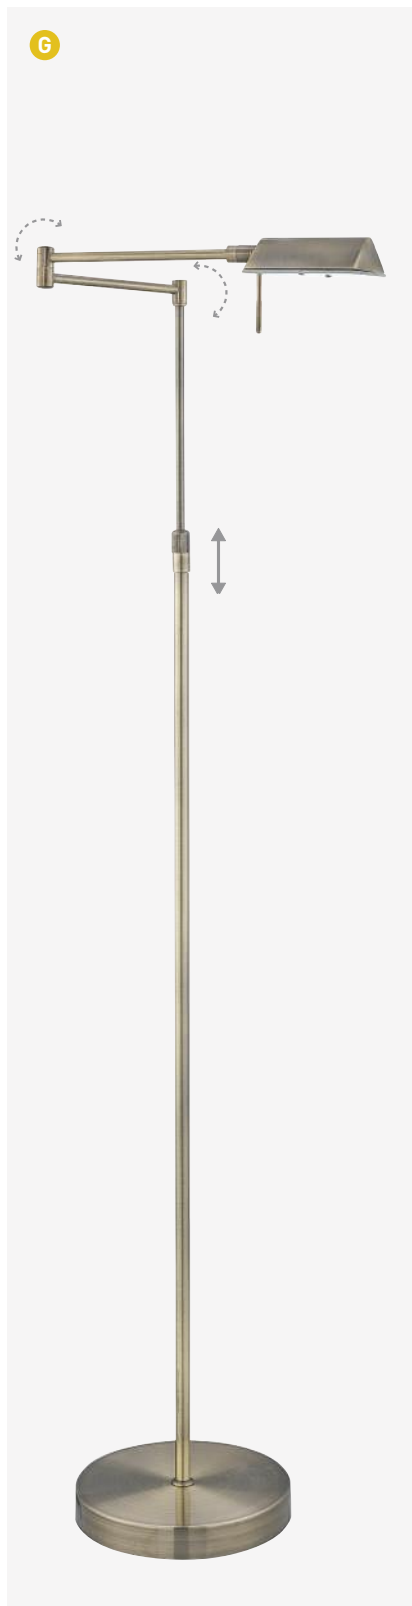

55

**D 5567BK** 

**D EU5567BK** 

Chrome/Black/  
Glass Lens

6w LUMENS

Items: A,B,C,D

141

**E 4665SS** 