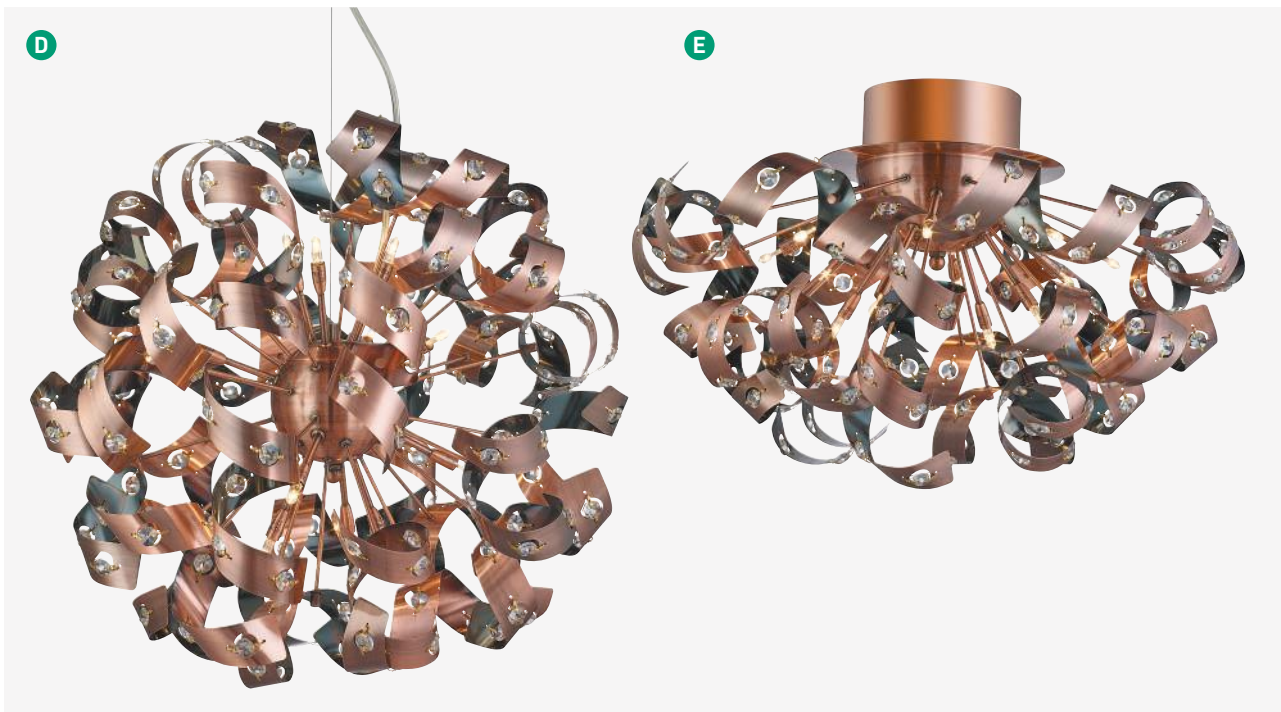

A 5812-12CC
Chrome/Crystal
Glass

35
55

12x14w G4

B 9812-12CC
Chrome/Crystal
Glass

130
50
50

12x14w G4

C 5816-6CC
Chrome/Crystal
Glass

120
36
36

6x14w G4