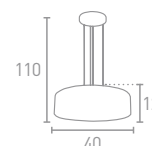

PENDANTS

3x40w E27

3x40w E27

3x40w E27

3x40w E27