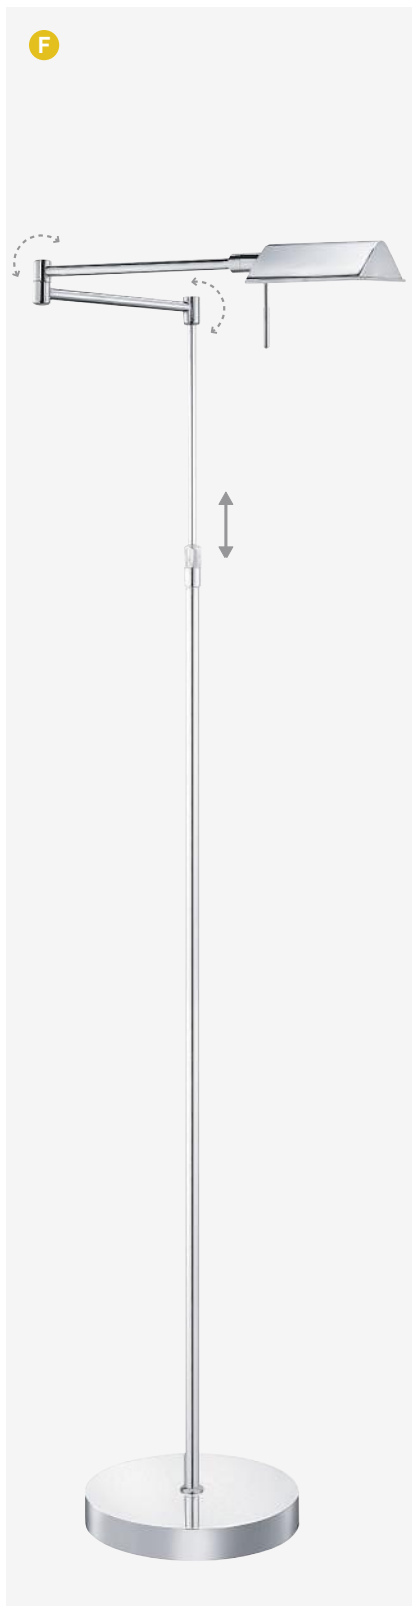

55

**D 5567BK** 

**D EU5567BK** 

Chrome/Black/  
Glass Lens

6w LUMENS

Items: A,B,C,D

141

**E 4665SS** 