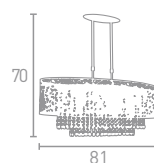

MICA

Convertible

G 7222-2CC
Chrome/Crystal
Aluminium