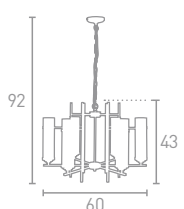

E 3096-6CC
Chrome
Clear Glass