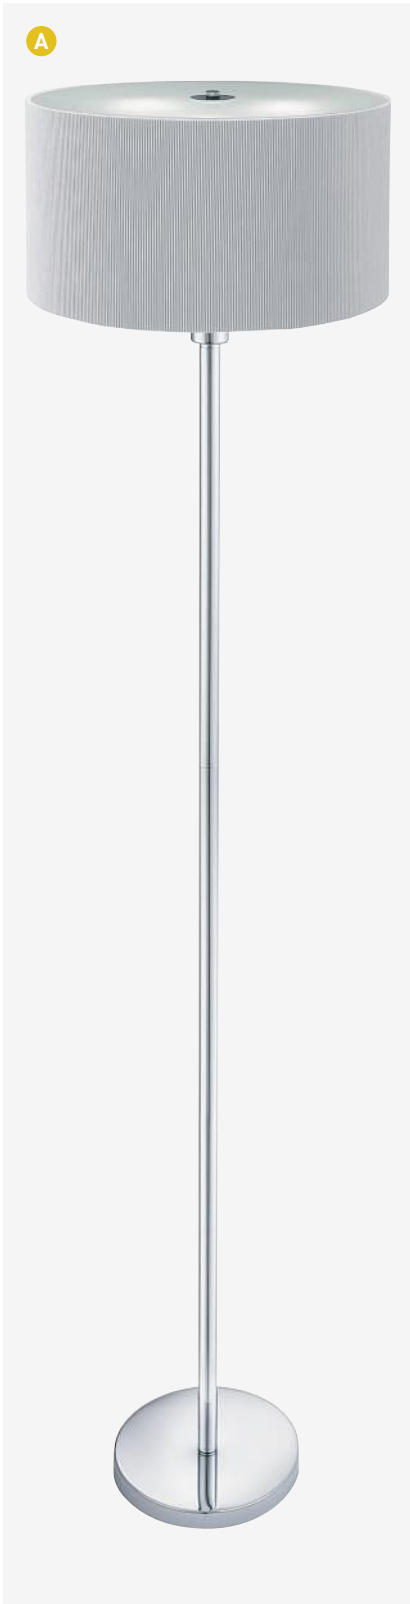

DRUM PLEAT

A 5663-3SI

A EU5663-3SI

Chrome/Silver
Grey Shade
Glass Diffuser

20
3x40w E27 40

B 4562-2SI

B EU4562-2SI

Chrome/Silver
Grey Shade
Glass Diffuser

16
2x40w E27 30

C 4562-2CR

C EU4562-2CR

Chrome/
Cream Shade
Glass Diffuser

16
2x40w E27 30

D 5663-3CR

D EU5663-3CR

Chrome/
Cream Shade
Glass Diffuser

20
3x40w E27 40