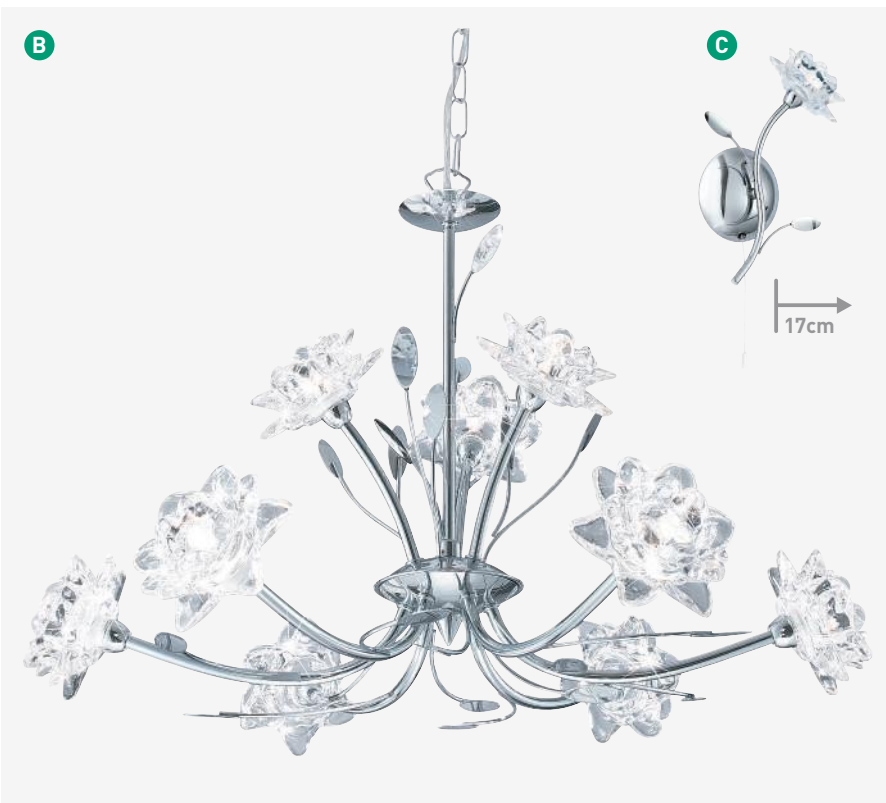

BELLIS

A 9285-5CC
Chrome/Glass

19
44

5x33w G9

B 8289-9CC
Chrome/Glass

92
42
58

9x33w G9

Convertible

C 8281-1CC
Chrome/Glass

28
17

1x33w G9

D 6283CC

D EU6283CC

Chrome/Glass

33

1x33w G9