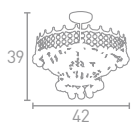

C 9113-39CC
Chrome/Crystal