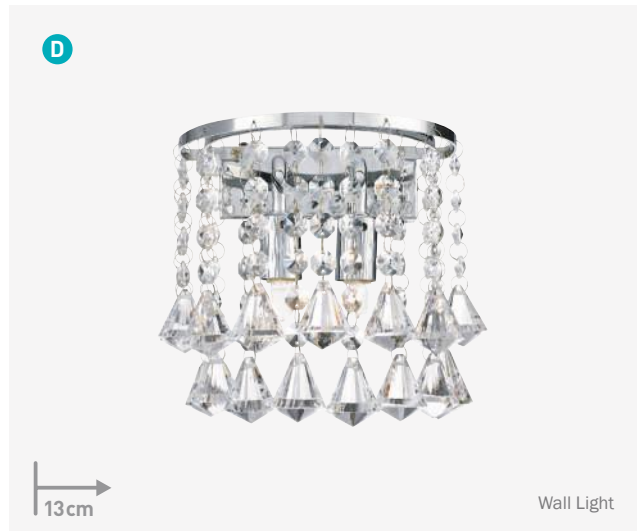

7x40w E14

**E 2595-5CC**  
Chrome/Crystal

5x40w E14

**F 1492-2CC**  
Chrome/Crystal

2x33w G9

14cm → Wall Light

A

**A 3497-7CC**  
Chrome/Crystal