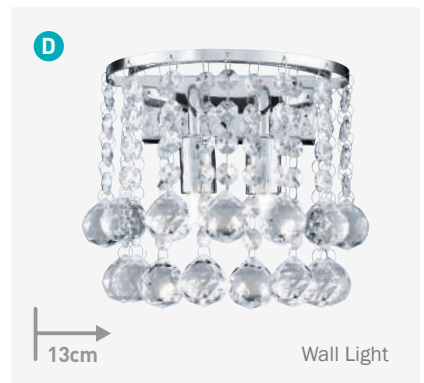

HANNA

C 3404-4CC
Chrome/Crystal
4x33w G9

D 2402-2CC
Chrome/Crystal
2x33w G9