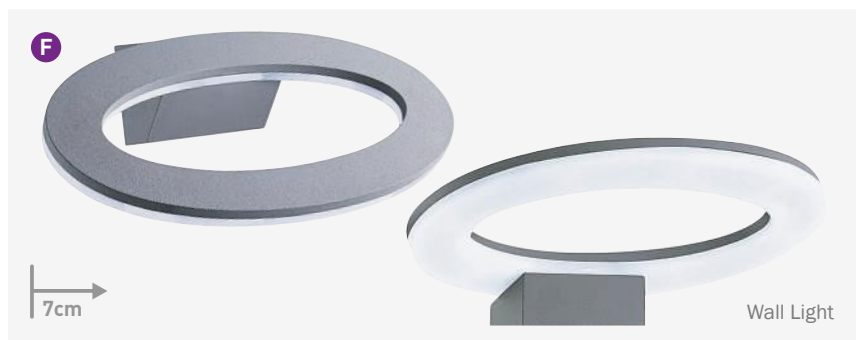

LED OUTDOOR

10w

B 2562GY
Aluminium/
Dark Grey/
Polycarbonate

10w

C 3558-600GY
Aluminium/
Dark Grey/
Polycarbonate

7w

D 5124GY
Aluminium/
Dark Grey/
Polycarbonate

8w

E 0542GY
Aluminium/
Dark Grey/
Polycarbonate

8w