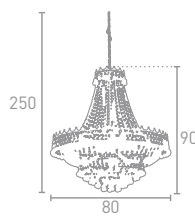

13x40w E14 Weight