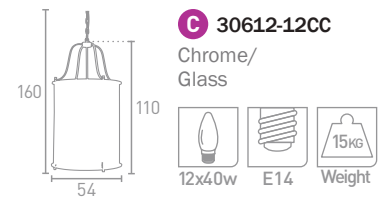

VICTORIAN LANTERNS