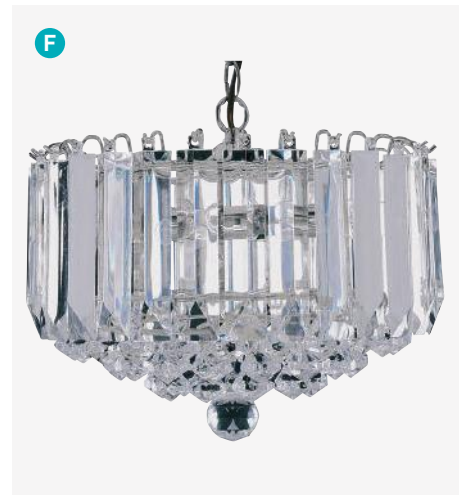

E 7999-9CC
Chrome/Acrylic

9x60w E14

F 6715CC
Chrome/Acrylic

4x60w E14

G 6718CC
Chrome/Acrylic

4x60w E14

H 6711-2CC
Chrome/Acrylic
Wall Light

2x60w E14