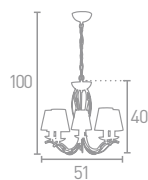

D 9828-8CC
Chrome
String Shades