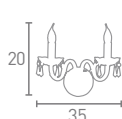

Chrome  
Crystal/Glass

18x60w E14 Weight

**B** 212-2

Chrome  
Crystal/Glass

2x60w E14

**C** 1712-12

Chrome  
Crystal/Glass

12x60w E14 Weight