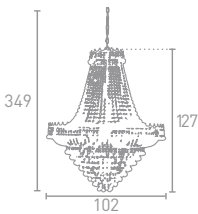

VERSAILLES

A 9112-102CC

Chrome/Crystal

19x40w	E14	32kg