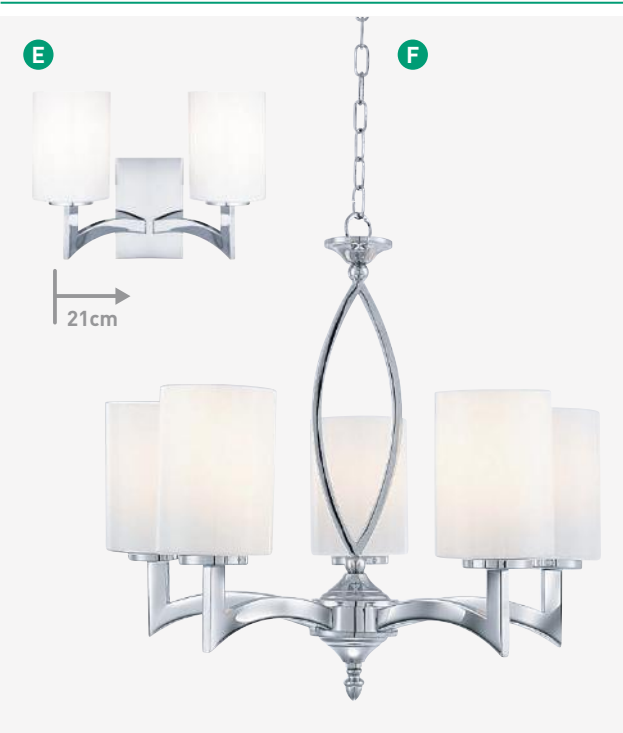

**C 8192-2CC**  
Chrome/Glass  
Fabric Shade

# ROYALE

**A 3908-8SS**  
Chrome/Crystal Glass

**B 3905-5SS**  
Chrome/Crystal Glass

**C 3902-2SS**  
Chrome/Crystal Glass

GINA

MARTINA

# WISTERIA