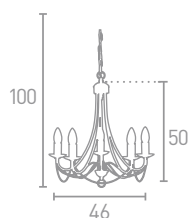

E 6345-5SS
Satin Silver