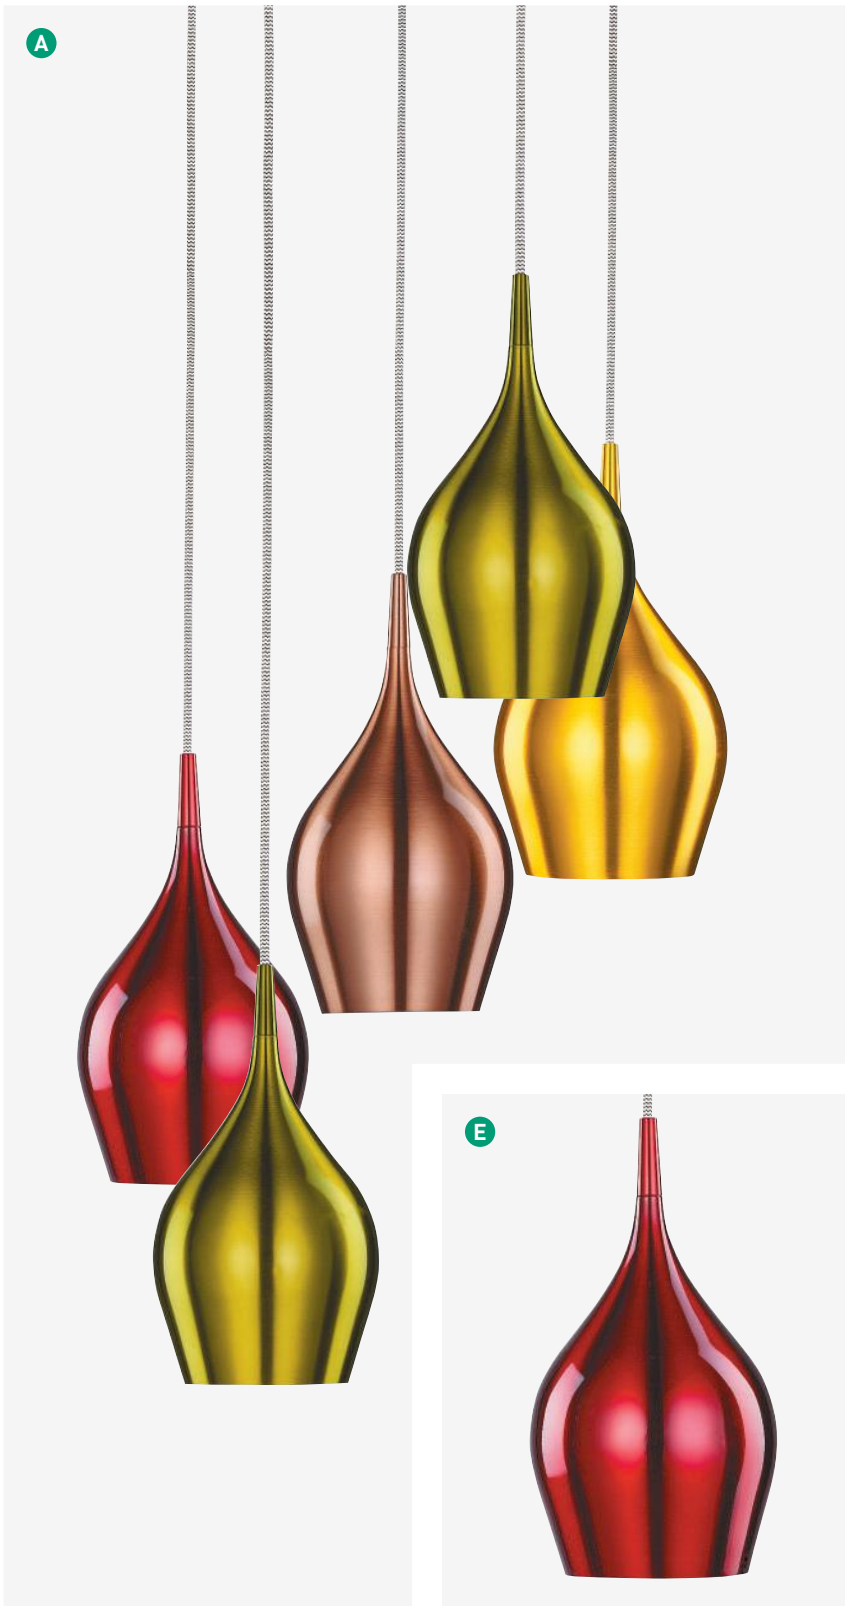

VIBRANT

A 6465-5
Anodised Aluminium

160
31
5x40w E14

B 6461-12GO
Gold Anodised Aluminium

142
19
12
1x40w E14

C 6461-12CU
Anodised Copper Aluminium

142
19
12
1x40w E14

D 6461-12GR
Anodised Green Aluminium

142
19
12
1x40w E14

E 6461-12RE
Anodised Red Aluminium

142
19
12
1x40w E14