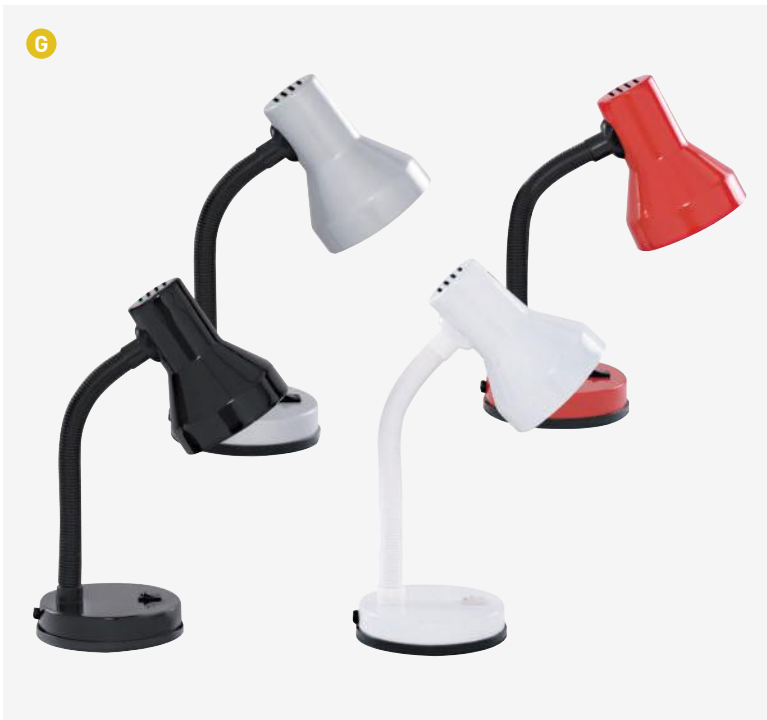

DESK PARTNERS

36

A 2253CC

A EU2253CC

Chrome

3w 80 LUMENS

COOL DAY LIGHT

52

B 2429BK

B EU2429BK

Black

C 2429AZ

C EU2429AZ

Blue

1x40w

D 2429WH

D EU2429WH

White

E 2429RE

E EU2429RE

Red

F 2429PU

F EU2429PU

Purple

36

G P424

Pack of 12 Assorted Finishes

1x40w