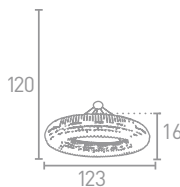

# VESUVIUS

**A 9392CC**  
Chrome/Crystal

10x40w E14 Weight 47kg

**B 9190CC**  
Chrome/Crystal

24x40w E14 Weight 52kg