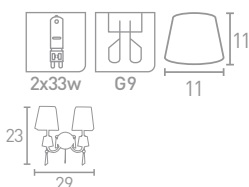

**D 6888-8CC**  
Chrome/Glass/Crystal  
Polycarbonate/String Shades

PLEATED

**E 6882-2CC**  
Chrome/Glass/Crystal  
Polycarbonate/String  
Shades

**F 1485-5CC**  
Chrome/Chain  
Crystal/Polycarbonate  
Shade