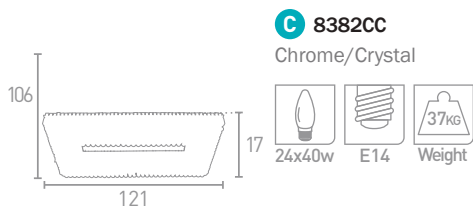

# VESUVIUS

**A 9392CC**  
Chrome/Crystal

10x40w E14 Weight 47kg

**B 9190CC**  
Chrome/Crystal

24x40w E14 Weight 52kg