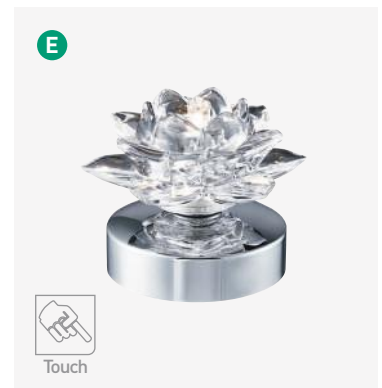

BELLIS

A 9285-5CC
Chrome/Glass

19
44

5x33w G9

B 8289-9CC
Chrome/Glass

92
42
58

9x33w G9

Convertible

C 8281-1CC
Chrome/Glass

28
17

1x33w G9

D 6283CC

D EU6283CC

Chrome/Glass

33

1x33w G9