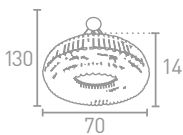

# VESUVIUS

**A 9392CC**  
Chrome/Crystal

10x40w E14 Weight 47kg

**B 9190CC**  
Chrome/Crystal

24x40w E14 Weight 52kg