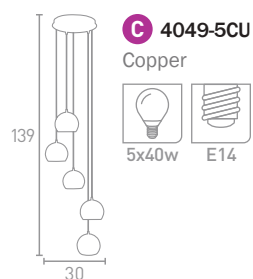

**D 8606CC**  
Chrome

192  
34  
21  
1x60w E27

**E 7051BK**  
Metal/Wood  
Gold Inner

**F 7051WH**  
Metal/Wood  
Gold Inner

**G 1300CC**  
Clear/Smoked  
Glass

**E** 9205AZ  
Chrome  
Blue Inner  
140  
30  
17  
   
1x60w E27