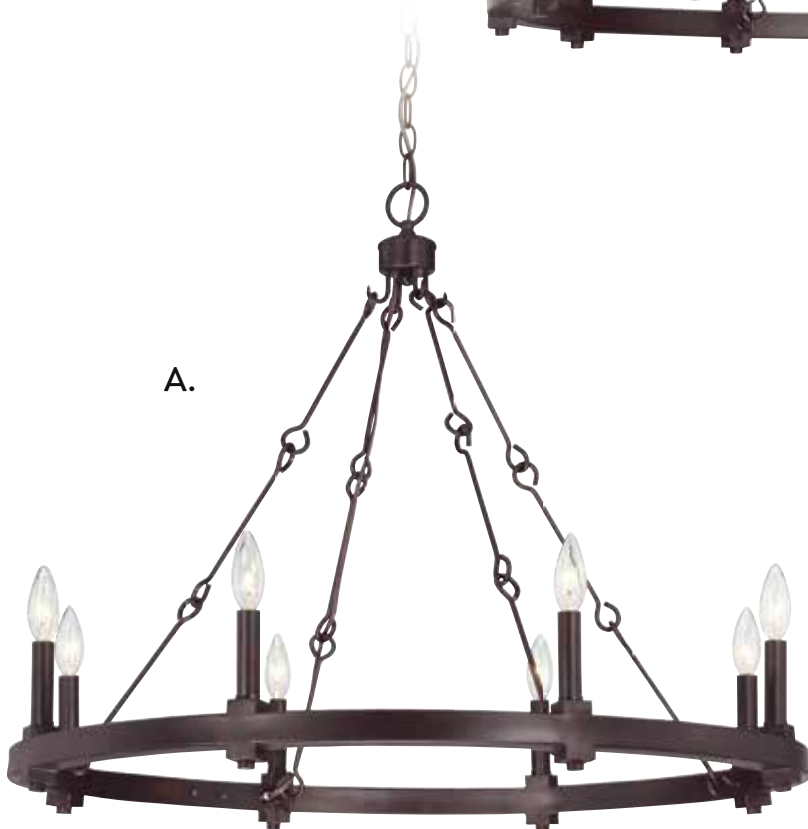

ODESSA

A. 7-161-8-61
8-Light Pendant
Bronze Ore Finish
35"W x 6-1/2"H
Adj H 6-1/2" - 126-1/2"
8E 60W

B. 7-160-5-61
5-Light Pendant
Bronze Ore Finish
24"W x 6"H
Adj H 6" - 126"
5E 60W

ODESSA

B.

A.

ADRIA

ADRIA

B.

A.

A. **1-930-8-13**
8-Light Chandelier
English Bronze Finish
32"W x 26"H
8C 60W
Metal Candle Covers

B. **1-931-12-13**
12-Light Chandelier
English Bronze Finish
38-1/2"W x 33"H
12C 60W
Metal Candle Covers