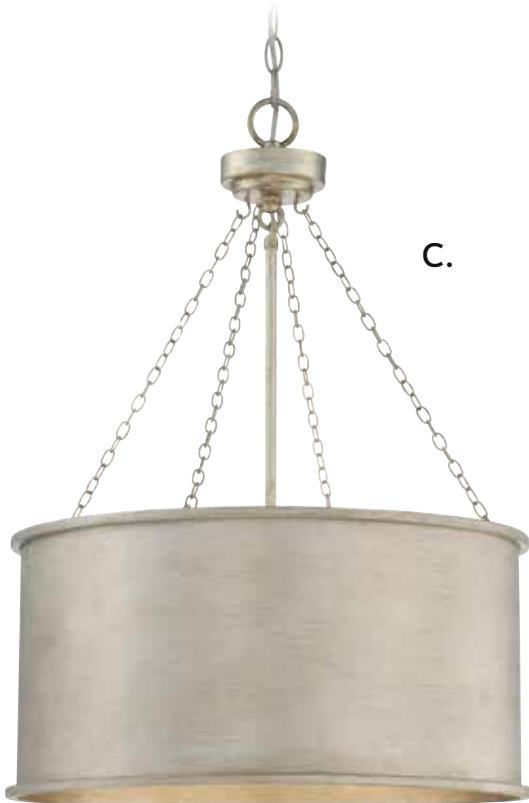

ROCHESTER

C. 7-487-4-53
4-Light Pendant
Silver Patina Finish
19"W x 26-1/2"H
4E 100W

D. 7-488-6-53
6-Light Pendant
Silver Patina Finish
25"W x 29"H
6E 100W

C.

D.