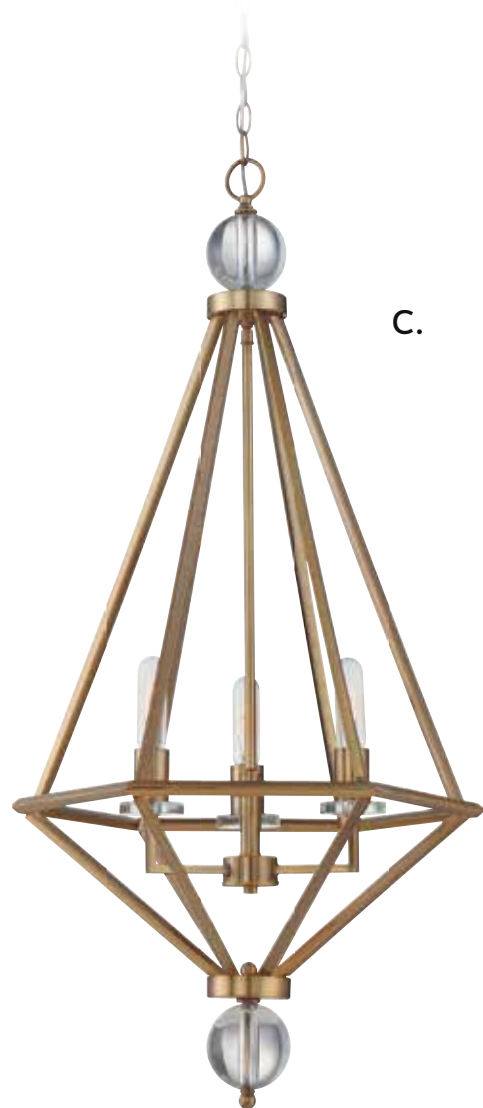

C.

**D.

*Options: 7-EXT-322 Pendant Extension Rod - 9-1/2" **Options: 7-EXTLG-322 Pendant Extension Rod - 12"

TEKOA

BRIAN THOMAS
COLLECTION

A.

B.

C.

A. 7-680-6-322
6-Light Pendant
Warm Brass Finish
25-1/2"W x 44-1/2"H
6E 60W
Clear Crystal
Metal Candle Covers

B. 6-682-5-322
5-Light Semi-Flush
Warm Brass Finish
23"W x 18"H
5E 60W
Clear Crystal
Metal Candle Covers