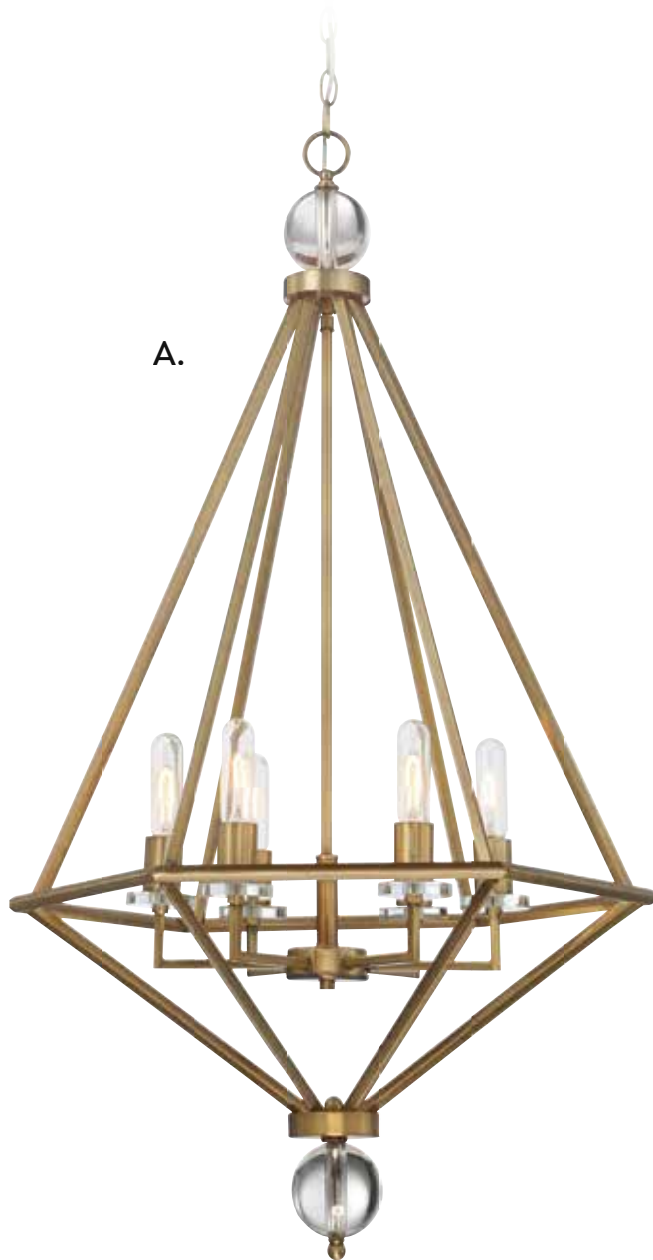

C.

**D.

*Options: 7-EXT-322 Pendant Extension Rod - 9-1/2" **Options: 7-EXTLG-322 Pendant Extension Rod - 12"

TEKOA

BRIAN THOMAS
COLLECTION

A.

B.

C.

A. 7-680-6-322
6-Light Pendant
Warm Brass Finish
25-1/2"W x 44-1/2"H
6E 60W
Clear Crystal
Metal Candle Covers

B. 6-682-5-322
5-Light Semi-Flush
Warm Brass Finish
23"W x 18"H
5E 60W
Clear Crystal
Metal Candle Covers