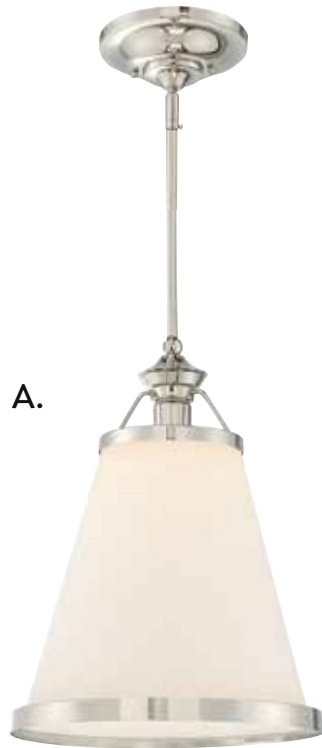

ASHMONT

Options: 7-EXT- Pendant Extension Rod - 9-1/2"