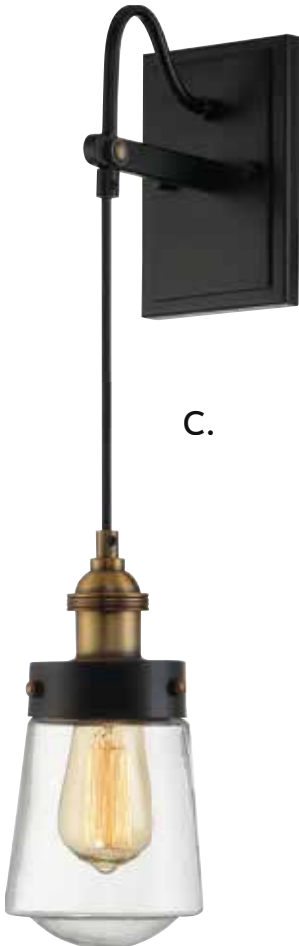

C. 9-2065-1-51

1-Light Sconce
Vintage Black w/ Warm Brass Finish
4-3/4"W x 20"H x 7"E
1E 100W
Clear Glass

MACAULEY

A.

B.

C.

PRADO

PRADO