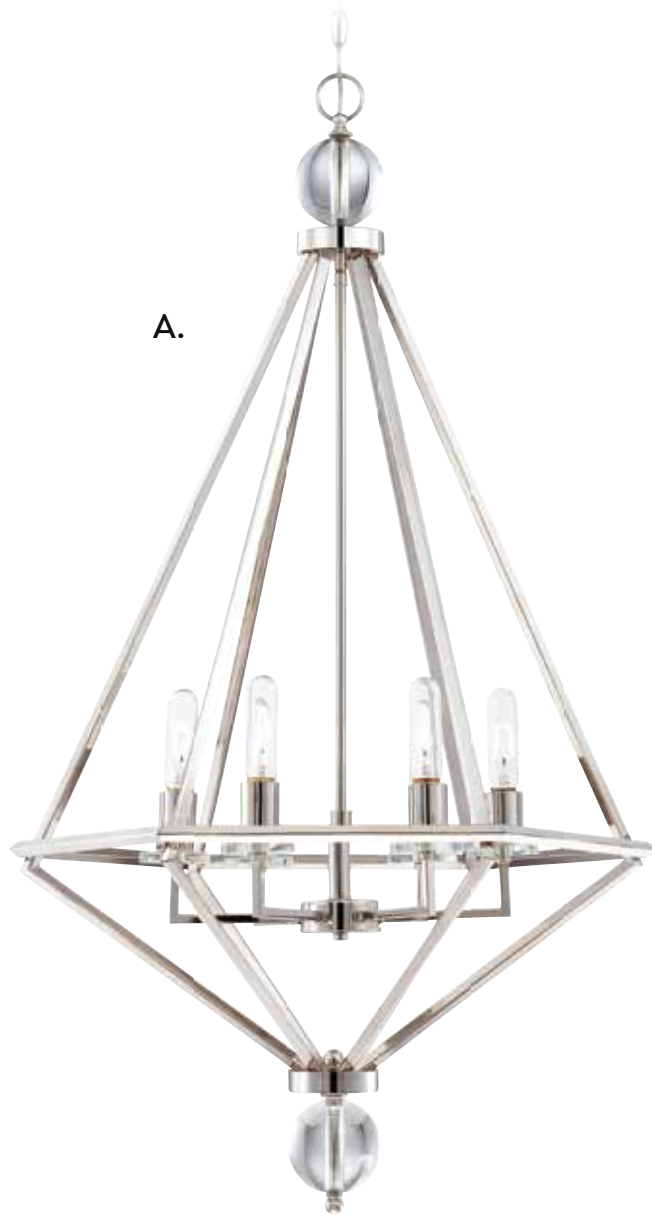

A. 7-680-6-322
6-Light Pendant
Warm Brass Finish
25-1/2"W x 44-1/2"H
6E 60W
Clear Crystal
Metal Candle Covers

B. 6-682-5-322
5-Light Semi-Flush
Warm Brass Finish
23"W x 18"H
5E 60W
Clear Crystal
Metal Candle Covers

C. 7-681-3-322
3-Light Pendant
Warm Brass Finish
20-1/4"W x 41"H
3E 60W
Clear Crystal
Metal Candle Covers

TEKOA

BRIAN THOMAS
COLLECTION

A.

B.

C.

A. **7-680-6-109**
6-Light Pendant
Polished Nickel Finish
25-1/2"W x 44-1/2"H
6E 60W
Clear Crystal
Metal Candle Covers