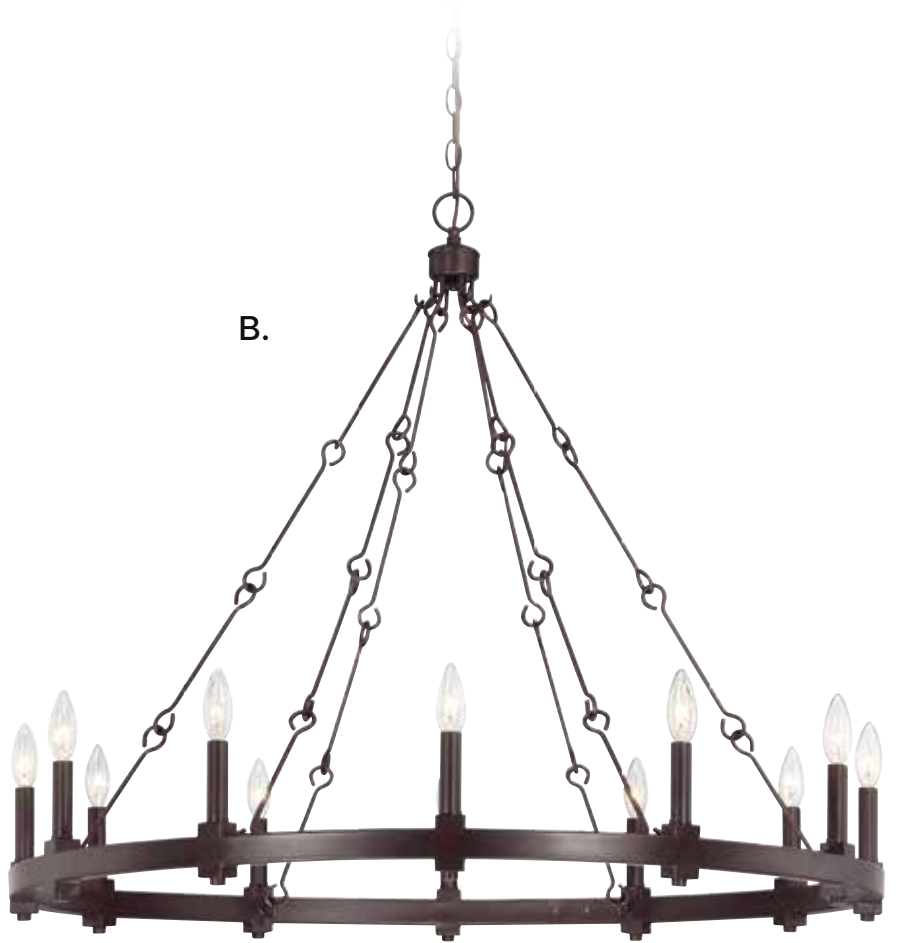

ODESSA

A. 7-161-8-61
8-Light Pendant
Bronze Ore Finish
35"W x 6-1/2"H
Adj H 6-1/2" - 126-1/2"
8E 60W

B. 7-160-5-61
5-Light Pendant
Bronze Ore Finish
24"W x 6"H
Adj H 6" - 126"
5E 60W

ODESSA

B.

A.

ADRIA

ADRIA