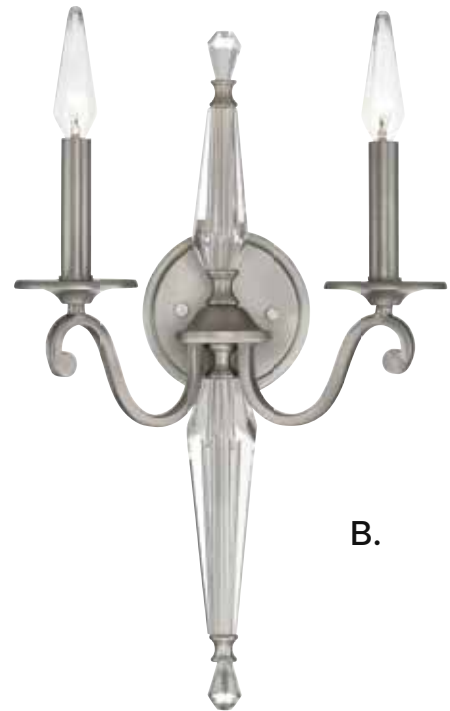

KENDALL

KENDALL

A.

B.

A. **1-381-9-43**
9-Light Chandelier
Vintage Nickel Finish
32"W x 37-1/2"H
9C 60W
Clear Crystal
Metal Candle Covers

B. **1-380-5-43**
5-Light Chandelier
Vintage Nickel Finish
28"W x 28-1/2"H
5C 60W
Clear Crystal
Metal Candle Covers

KENDALL

KENDALL

A.

B.

A. **3-382-3-43**
3-Light Foyer
Vintage Nickel Finish
25"W x 27"H
3C 60W
Clear Crystal
Metal Candle Covers

B. **9-383-2-43**
2-Light Sconce
Vintage Nickel Finish
11-1/2"W x 20"H x 7"E
2C 60W
Clear Crystal
Metal Candle Covers