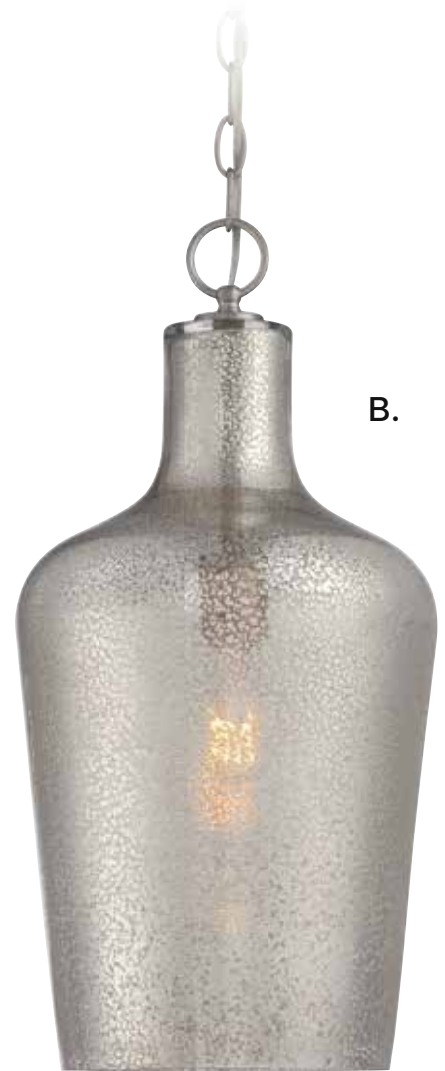

C.

- C. 7-700-1-13
1-Light Mini-Pendant
English Bronze Finish
6-1/2"W x 12"H
1E 100W
Clear Glass

FRANKLIN

FRANKLIN

A.

- A. 7-702-1-109**
1-Light Pendant
Polished Nickel Finish
10"W x 20"H
1E 100W
Clear Glass