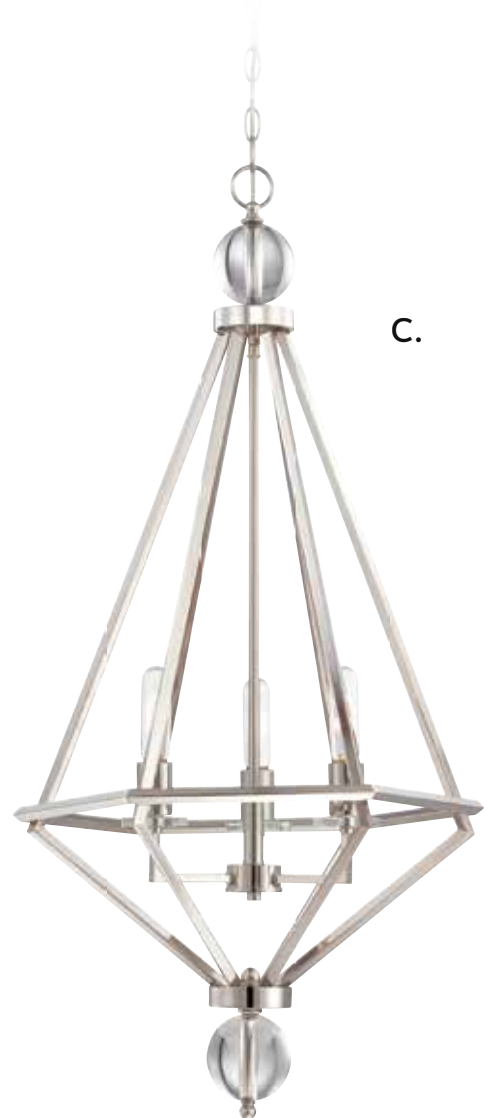

A. 7-680-6-322
6-Light Pendant
Warm Brass Finish
25-1/2"W x 44-1/2"H
6E 60W
Clear Crystal
Metal Candle Covers

B. 6-682-5-322
5-Light Semi-Flush
Warm Brass Finish
23"W x 18"H
5E 60W
Clear Crystal
Metal Candle Covers

C. 7-681-3-322
3-Light Pendant
Warm Brass Finish
20-1/4"W x 41"H
3E 60W
Clear Crystal
Metal Candle Covers

TEKOA

BRIAN THOMAS
COLLECTION

A.

B.

C.

A. **7-680-6-109**
6-Light Pendant
Polished Nickel Finish
25-1/2"W x 44-1/2"H
6E 60W
Clear Crystal
Metal Candle Covers