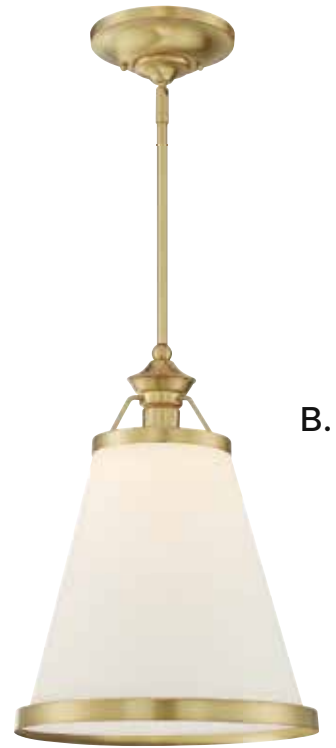

ASHMONT

Options: 7-EXT- Pendant Extension Rod - 9-1/2"