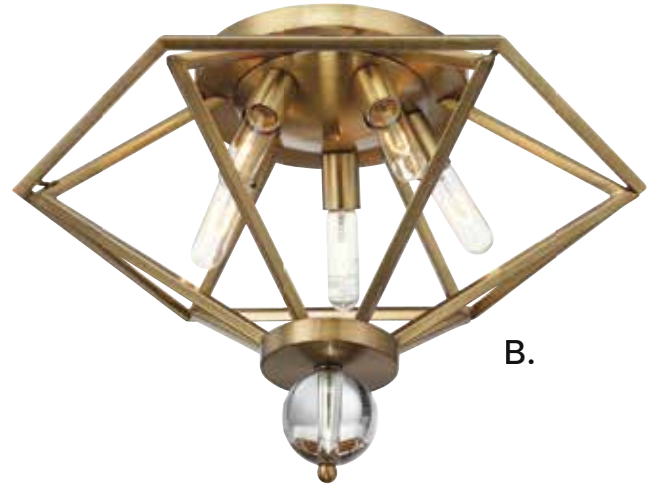

C.

**D.

*Options: 7-EXT-322 Pendant Extension Rod - 9-1/2" **Options: 7-EXTLG-322 Pendant Extension Rod - 12"

TEKOA

BRIAN THOMAS
COLLECTION

A.

B.

C.