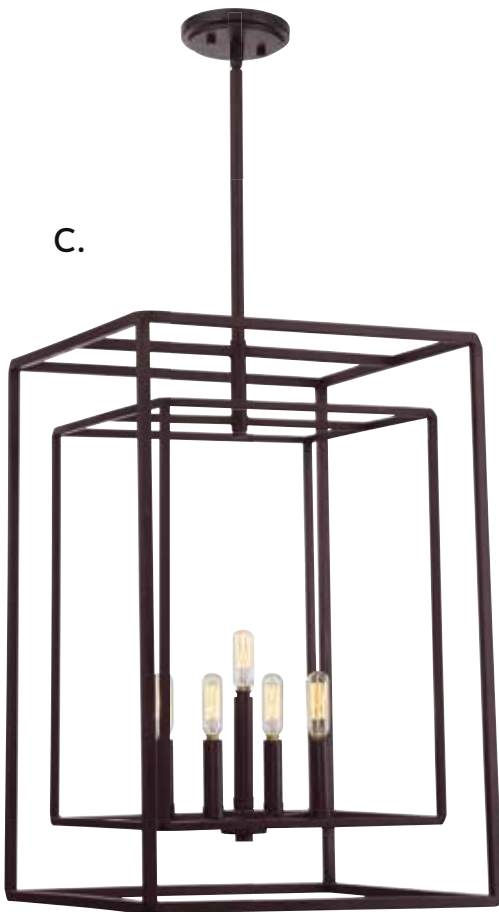

BERLIN

A.

B.

C.

Options: 7-EXTLG-13 Pendant Extension Rod - 12"

BERLIN

A. 3-821-4-212

4-Light Foyer
Argentum & Gold Finish
9-1/4"L x 9-1/4"W x 18-3/4"H
Adj H 18-3/4" - 72-3/4"
4C 60W
Metal Candle Covers