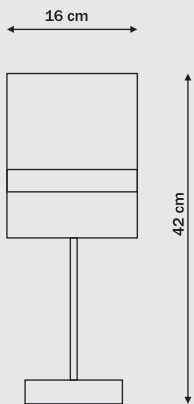

# Altare

1 x E27, max 60W  
przystosowana do żarówek kl. E-A++

LP-022/1P - Różowy

LP-022/1P- Kremowy

LP-022/1P - Beżowy

LP-022/1P - Fioletowy

1 x E14, max 40W  
przystosowana do żarówek kl. E-A++

LP-022/1T - Beżowy