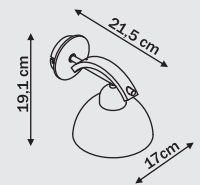

# Perła

LP-020/3P - Czarny

LP-020/3P - Biały

3 x E14, max 40W  
przystosowana do żarówek kl. E-A++

1 x E27, max 60W  
przystosowana do żarówek kl. E-A++

LP-5036/1W - Wengue, drewno

LP-5036/3C - Wengue, drewno