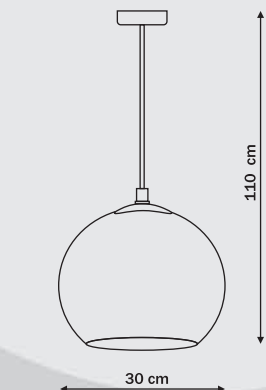

1 x E27, max 60W
przystosowana do żarówek kl. E-A++