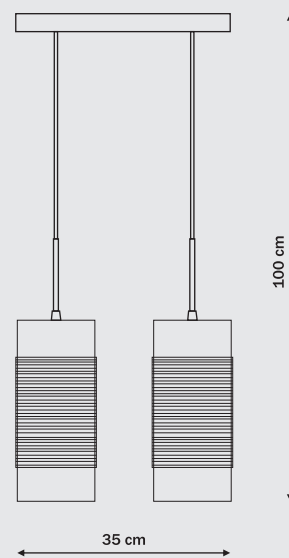

# Rope

LP-2071/1P - Biały

LP-2071/1P - Czarny

LP-2071/2P - Brązowy  
dostępne kolory: brązowy, czarny, biały

LP-2071/1P - Brązowy

1 x E27, max 60W  
przystosowana do żarówek kl. E-A++

2 x E27, max 60W  
przystosowana do żarówek kl. E-A++