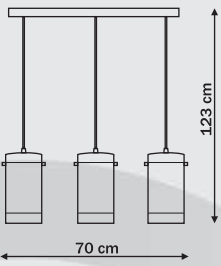

# Solda

1 x E14, max 40W  
przystosowana do żarówek kl. E-A++

1 x E14, max 40W  
przystosowana do żarówek kl. E-A++

1 x E14, max 40W  
przystosowana do żarówek kl. E-A++

2 x E14, max 40W  
przystosowana do żarówek kl. E-A++