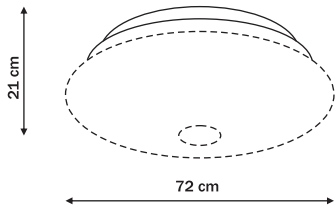

Asmara

LP-FS 3829/6C

6 x G9, max 40W (w komplecie)
przystosowana do żarówek kl. A-E
w komplecie żarówka kl. D