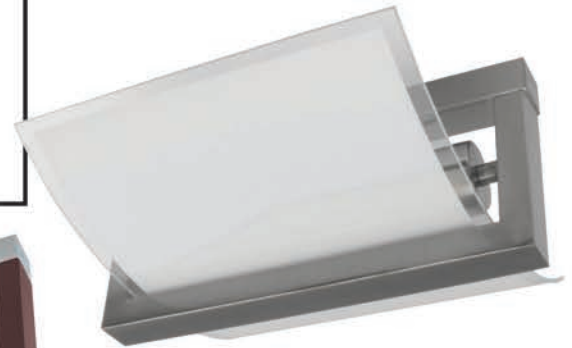

LP-3666/1CS - Nikiel, metal