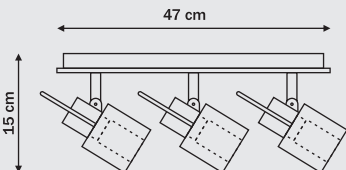

LP-503/2W

LP-503/3W

1 x G9, max 40W (w komplecie)  
przystosowana do żarówek kl. A-E  
w komplecie żarówka kl. D

2 x G9, max 40W (w komplecie)  
przystosowana do żarówek kl. A-E  
w komplecie żarówki kl. D