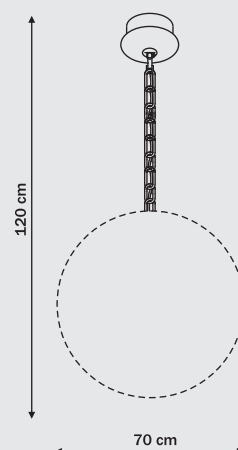

# Kair

LP-3980/1W

LP-3980/2W

**LIGHT**  
PRESTIGE

1 x G9, max 40W (w komplecie)  
przystosowana do żarówek kl. A-E  
w komplecie żarówka kl. D

2 x G9, max 40W (w komplecie)  
przystosowana do żarówek kl. A-E  
w komplecie żarówka kl. D

20 x G4, max 20W (w komplecie)  
przystosowana do żarówek kl. A-E  
w komplecie żarówka kl. B

20 x G4, max 20W (w komplecie)  
przystosowana do żarówek kl. A-E  
w komplecie żarówka kl. B

LP-A-9038/20A

LP-Q-9038/20