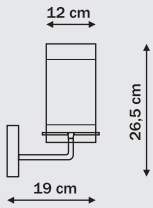

1 x E27, max 40W
przystosowana do żarówek kl. E-A++