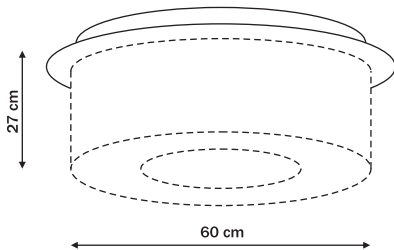

Reunion

LP-ARR9160S

15 x G4, max 20W (w komplecie)
przystosowana do żarówek kl. A-E
w komplecie żarówka kl. B