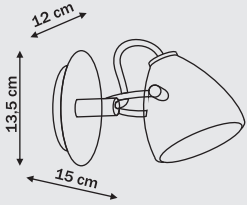

Dalia

1 x GU10, max 50W (w komplecie)
przystosowana do żarówek kl. A-E
w komplecie żarówka kl. E