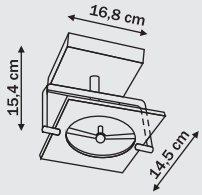

1 x QR111, max 50W (w komplecie)
przystosowana do żarówek kl. A-E
w komplecie żarówka kl. E