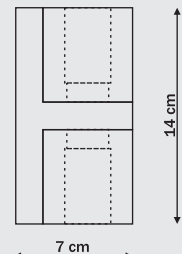

1 x G9, max 40W (w komplecie)
przystosowana do żarówek kl. A-E
w komplecie żarówka kl. D

2 x G9, max 40W (w komplecie)
przystosowana do żarówek kl. A-E
w komplecie żarówka kl. D