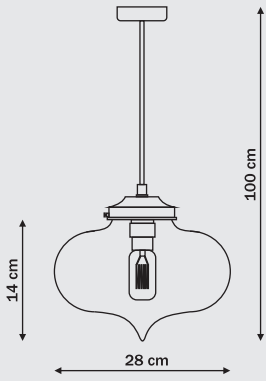

Uva

1 x E27, max 40W (w komplecie)
przystosowana do żarówek kl. E-A++
w komplecie żarówka kl. D