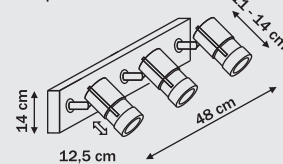

# Bari

LP-748/1W

LP-748/2W

LP-748/3W

1 x G9, max 33W (w komplecie)  
przystosowana do żarówek kl. A-E  
w komplecie żarówka kl. C

2 x G9, max 33W (w komplecie)  
przystosowana do żarówek kl. A-E  
w komplecie żarówka kl. C