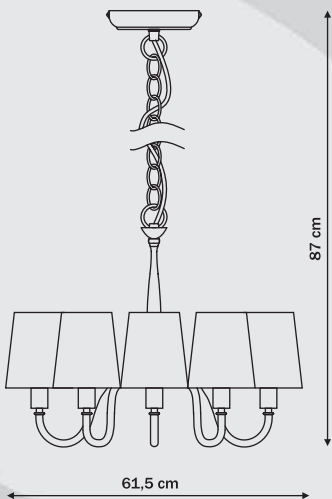

# Arola

1 x E14, max 40W  
przystosowana do żarówek kl. E-A++

5 x E14, max 40W  
przystosowana do żarówek kl. E-A++

LP-10123/1W

LP-10123/5P

1 x E14, max 40W  
przystosowana do żarówek kl. E-A++

5 x E14, max 40W  
przystosowana do żarówek kl. E-A++