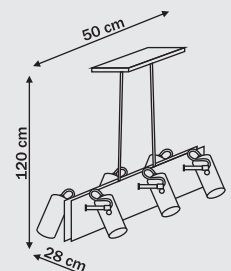

4 x GU10, max 50W (w komplecie)
przystosowana do żarówek kl. A-E
w komplecie żarówka kl. E

6 x GU10, max 50W (w komplecie)
przystosowana do żarówek kl. A-E
w komplecie żarówka kl. E