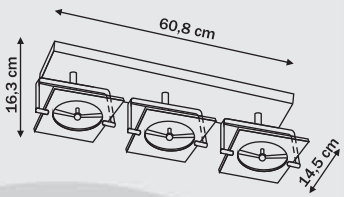

3 x QR111, max 50W (w komplecie)
przystosowana do żarówek kl. A-E
w komplecie żarówka kl. E