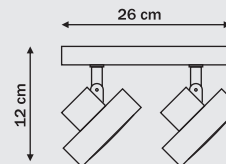

2 x GU10, max 50W (w komplecie)
przystosowana do żarówek kl. A-E
w komplecie żarówka kl. E