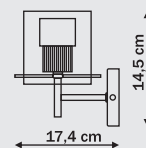

1 x G9, max 40W (w komplecie)
przystosowana do żarówek kl. A-E
w komplecie żarówka kl. D