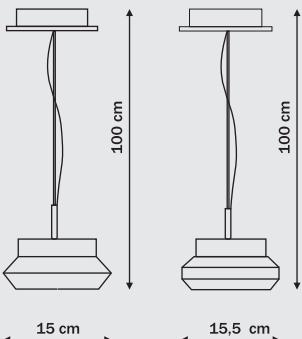

Meteor

1 x E14, max 40W
przystosowana do
żarówek kl. E-A++

1 x G9, max 40W
(w komplecie)
przystosowana do
żarówek kl. A-E,
w komplecie
żarówka kl. D

3 x G9, max 40W (w komplecie)
przystosowana do żarówek kl. A-E
w komplecie żarówka kl. D

3 x G9, max 40 (w komplecie)
przystosowana do żarówek kl. A-E
w komplecie żarówka kl. D

4 x G4, max 20W
(w komplecie)
przystosowana do
żarówek kl. A-E
w komplecie
żarówka kl. B

4 x G4, max 20W
(w komplecie)
przystosowana do
żarówek kl. A-E
w komplecie
żarówka kl. B

Icycle