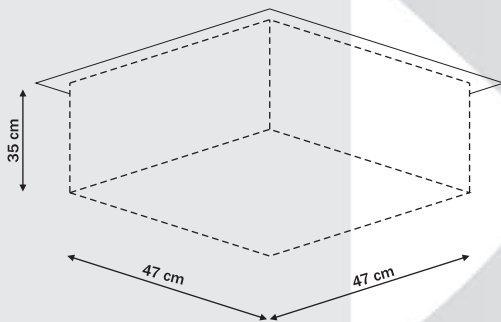

LP-0726/20 - Biały

20 x G4, max.20W (w komplecie)
przystosowana do żarówek kl. A-E
w komplecie żarówka kl. B