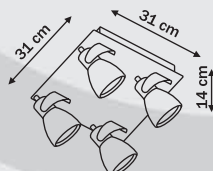

4 x GU10, max 50W (w komplecie)
przystosowana do żarówek kl. A-E
w komplecie żarówki kl. E