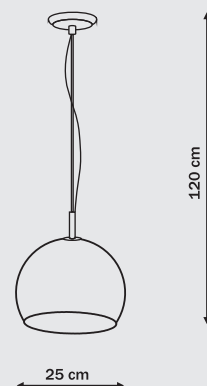

# Trapani

LP-732/1P - Biały

LP-732/1P - Czarny

1 x E14, max 40W  
przystosowana do żarówek kl. E-A++

LP-3097-250

LP-3097/1W

1 x G9, max 40W (w komplecie)  
przystosowana do żarówek kl. A-E  
w komplecie żarówka kl. D

1 x E27, max 60W  
przystosowana do żarówek kl. E-A++

LP-3097-3

3 x G9, max 40W (w komplecie)  
przystosowana do żarówek kl. A-E  
w komplecie żarówka kl. D