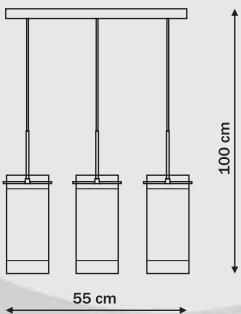

**Monte**

1 x E27, max 40W  
przystosowana do żarówek kl. E-A++

1 x E27, max 40W  
przystosowana do żarówek kl. E-A++

1 x E27, max 40W  
przystosowana do żarówek kl. E-A++

2 x E27, max 40W  
przystosowana do żarówek kl. E-A++