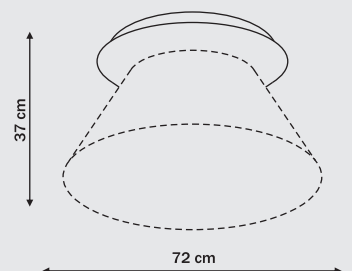

Viola

9739/16

16 x G4, max 20W (w komplecie)
przystosowana do żarówek kl. A-E
w komplecie żarówka kl. B