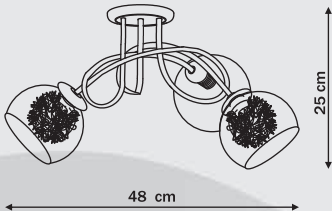

# Meteor

1 x E14, max 40W  
przystosowana do  
żarówek kl. E-A++

1 x G9, max 40W  
(w komplecie)  
przystosowana do  
żarówek kl. A-E,  
w komplecie  
żarówka kl. D

3 x G9, max 40W (w komplecie)  
przystosowana do żarówek kl. A-E  
w komplecie żarówka kl. D