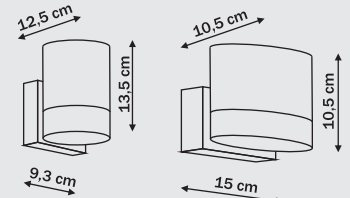

1 x G9, max 33W
(w komplecie)
przystosowana do
żarówek kl. A-E,
w komplecie
żarówka kl. C

1 x G9, max 33W
(w komplecie)
przystosowana do
żarówek kl. A-E,
w komplecie
żarówka kl. C

1 x G9, max 40W (w komplecie)
przystosowana do żarówek kl. A-E
w komplecie żarówka kl. D