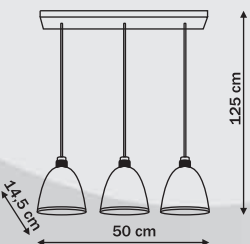

3 x E14, max 40W
przystosowana do żarówek kl. E-A++

1 x E27, max 60W
przystosowana do żarówek kl. E-A++

3 x E27, max 60W
przystosowana do żarówek kl. E-A++