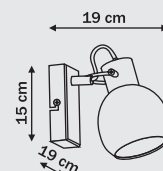

# Malabo

LP-Z543M-2

LP-Z543M-1

LP-Z543M-3

1 x E14, max 40W  
przystosowana do żarówek kl. E-A++

2 x E14, max 40W  
przystosowana do żarówek kl. E-A++

3 x E14, max 40W  
przystosowana do żarówek kl. E-A++