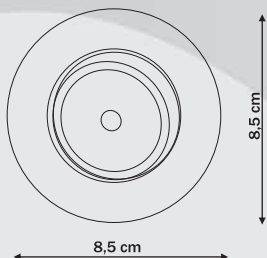

1 x GU10, max 50W (w komplecie)
przystosowana do żarówek kl. A-E
w komplecie żarówka kl. E