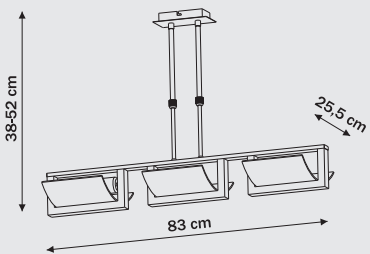

# Nebraska

1 x E27, max 60W  
przystosowana do żarówek kl. E-A++

1 x E27, max 60W  
przystosowana do żarówek kl. E-A++

2 x E27, max 60W  
przystosowana do żarówek kl. E-A++

2 x E27, max 60W  
przystosowana do żarówek kl. E-A++