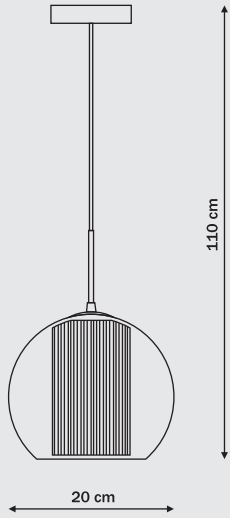

String

1 x E27, max 60W
przystosowana do żarówek kl. E-A++

1 x E27, max 60W
przystosowana do żarówek kl. E-A++

Globe