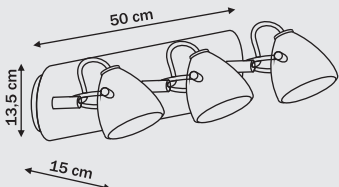

3 x GU10, max 50W (w komplecie)
przystosowana do żarówek kl. A-E
w komplecie żarówka kl. E