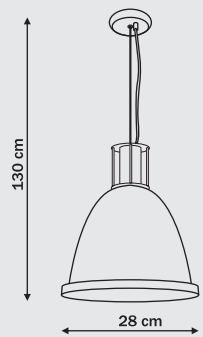

1 x E27, max 60W
przystosowana do żarówek kl. E-A++