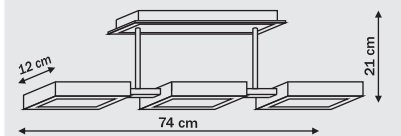

3 x E27, max 60W
przystosowana do żarówek kl. E-A++