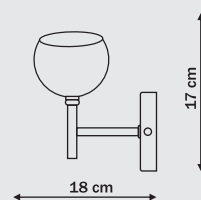

# Trapani

LP-732/1P - Biały

LP-732/1P - Czarny

1 x E14, max 40W  
przystosowana do żarówek kl. E-A++

LP-3097-250

LP-3097/1W

1 x G9, max 40W (w komplecie)  
przystosowana do żarówek kl. A-E  
w komplecie żarówka kl. D