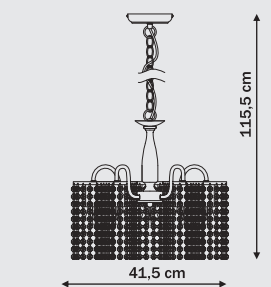

5 x E27, max 60W
przystosowana do żarówek kl. E-A++