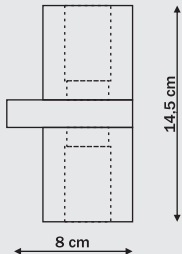

1 x G9, max 33W (w komplecie)
przystosowana do żarówek kl. A-E
w komplecie żarówka kl. C