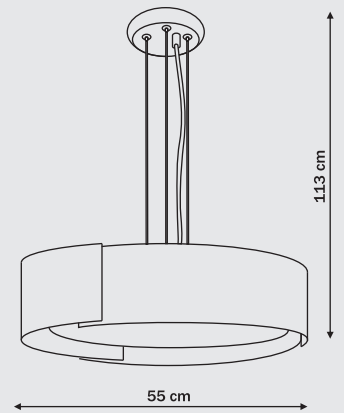

# Atlanta

LP-7018/3P

LP-7018/5P

LP-7018/1W

3 x E27, max 40W  
przystosowana do żarówek kl. E-A++

5 x E27, max 40W  
przystosowana do żarówek kl. E-A++

1 x E27, max 40W  
przystosowana do żarówek kl. E-A++