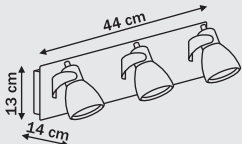

3 x GU10, max 50W (w komplecie)
przystosowana do żarówek kl. A-E
w komplecie żarówki kl. E