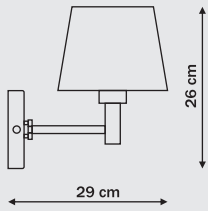

Padwa

1 x E14, max 40W
przystosowana do żarówek kl. E-A++

2 x E14, max 40W
przystosowana do żarówek kl. E-A++

1 x E14, max 40W
przystosowana do żarówek kl. E-A++

1 x E14, max 40W
przystosowana do żarówek kl. E-A++

1 x E27, max 40W
przystosowana do żarówek kl. E-A++

1 x E27, max 40W
przystosowana do żarówek kl. E-A++

Avinion