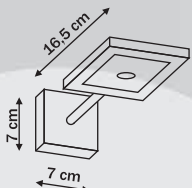

Foggia

1 x G9, max 33W (w komplecie)
przystosowana do żarówek kl. A-E
w komplecie żarówka kl. C

2 x G9, max 33W (w komplecie)
przystosowana do żarówek kl. A-E
w komplecie żarówka kl. C

1 x G9, max 40W (w komplecie)
przystosowana do żarówek kl. A-E
w komplecie żarówka kl. D

2 x G9, max 40W (w komplecie)
przystosowana do żarówek kl. A-E
w komplecie żarówka kl. D

1 x LED, max 3W (w komplecie)
przystosowana do żarówek kl. A+
w komplecie żarówka kl. A+

2 x LED, max 3W (w komplecie)
przystosowana do żarówek kl. A+
w komplecie żarówka kl. A+

1 x G9, max 40W (w komplecie)
przystosowana do żarówek kl. A-E
w komplecie żarówka kl. D

Genua

Led

Sewilla