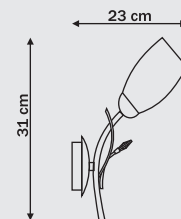

# Busca

LP-11037/3P

LP-11037/6P

LP-11037/1W

1 x E14, max 40W  
przystosowana do żarówek kl. E-A++

3 x E14, max 40W  
przystosowana do żarówek kl. E-A++

6 x E14, max 40W  
przystosowana do żarówek kl. E-A++

LP-503/1W