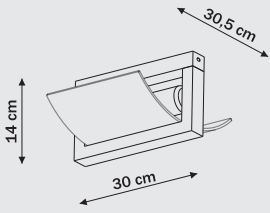

Nebraska

1 x E27, max 60W
przystosowana do żarówek kl. E-A++