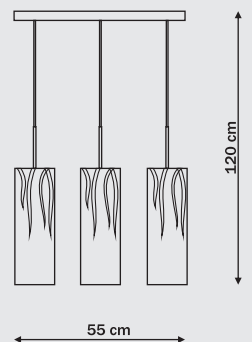

# Trentino

LP-5110/1P

1 x E14, max 40W  
przystosowana do żarówek kl. E-A++

3 x E14, max 40W  
przystosowana do żarówek kl. E-A++

3 x E14, max 40W  
przystosowana do żarówek kl. E-A++

1 x E14, max 40W  
przystosowana do żarówek kl. E-A++