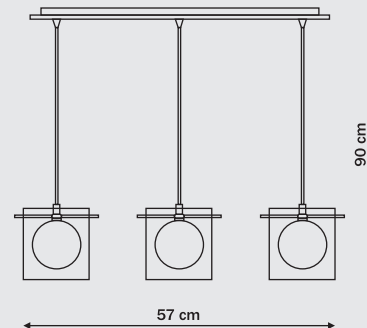

1 x G9, max 33W (w komplecie)  
przystosowana do żarówek kl. A-E  
w komplecie żarówka kl. C

1 x G9, max 33W (w komplecie)  
przystosowana do żarówek kl. A-E  
w komplecie żarówka kl. C

3 x G9, max 33W (w komplecie)  
przystosowana do żarówek kl. A-E  
w komplecie żarówka kl. C