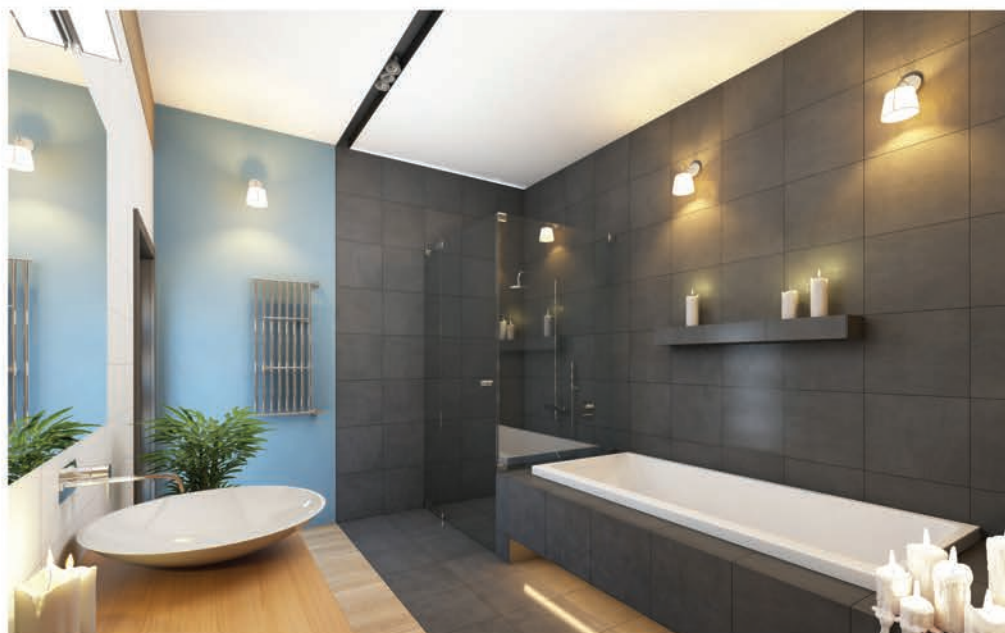

Malabo

1 x E14, max 40W
przystosowana do żarówek kl. E-A++

2 x E14, max 40W
przystosowana do żarówek kl. E-A++

3 x E14, max 40W
przystosowana do żarówek kl. E-A++

Busca

1 x E14, max 40W
przystosowana do żarówek kl. E-A++

3 x E14, max 40W
przystosowana do żarówek kl. E-A++

6 x E14, max 40W
przystosowana do żarówek kl. E-A++