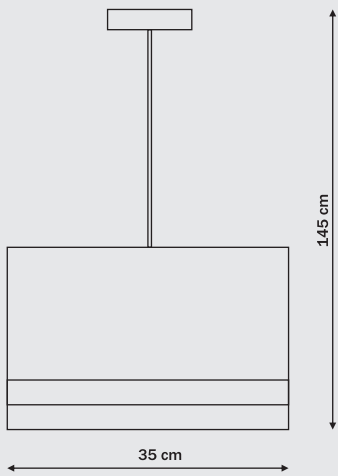

Altare

1 x E27, max 60W
przystosowana do żarówek kl. E-A++

LP-022/1P - Różowy

LP-022/1P- Kremowy

LP-022/1P - Beżowy

LP-022/1P - Fioletowy