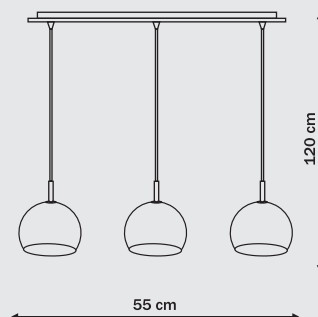

LP-3097-3

3 x G9, max 40W (w komplecie)
przystosowana do żarówek kl. A-E
w komplecie żarówka kl. D

Triest