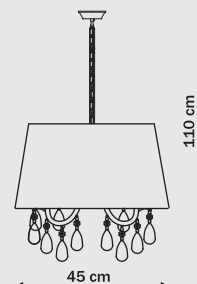

# Lila

1 x E14, max 40W  
przystosowana do  
żarówek kl. E-A++

5 x E14, max 40W  
przystosowana do  
żarówek kl. E-A++

3 x E14, max 40W  
przystosowana do  
żarówek kl. E-A++

3 x E14, max 40W  
przystosowana do  
żarówek kl. E-A++