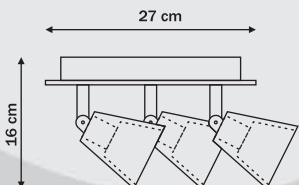

3 x GU10, max 50W (w komplecie)
przystosowana do żarówek kl. A-E
w komplecie żarówka kl. E