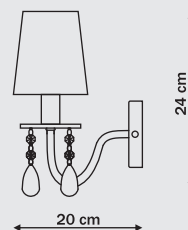

# Lila

1 x E14, max 40W  
przystosowana do  
żarówek kl. E-A++

5 x E14, max 40W  
przystosowana do  
żarówek kl. E-A++

3 x E14, max 40W  
przystosowana do  
żarówek kl. E-A++

3 x E14, max 40W  
przystosowana do  
żarówek kl. E-A++