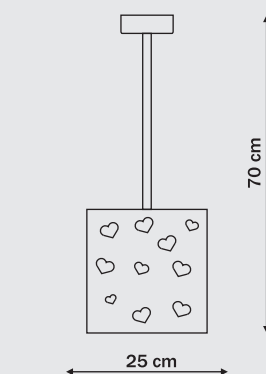

Animals

LP-018/1P