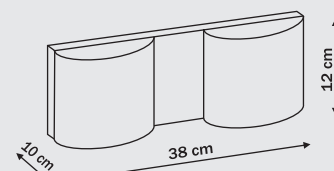

# Kair

LP-3980/1W

LP-3980/2W

**LIGHT**  
PRESTIGE

1 x G9, max 40W (w komplecie)  
przystosowana do żarówek kl. A-E  
w komplecie żarówka kl. D

2 x G9, max 40W (w komplecie)  
przystosowana do żarówek kl. A-E  
w komplecie żarówka kl. D