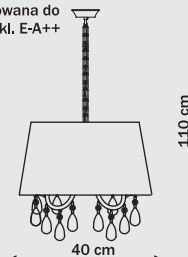

# Lila

1 x E14, max 40W  
przystosowana do  
żarówek kl. E-A++

5 x E14, max 40W  
przystosowana do  
żarówek kl. E-A++

3 x E14, max 40W  
przystosowana do  
żarówek kl. E-A++

3 x E14, max 40W  
przystosowana do  
żarówek kl. E-A++