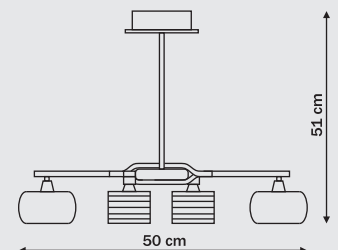

4 x G9, max 40W (w komplecie)
przystosowana do żarówek kl. A-E
w komplecie żarówki kl. D