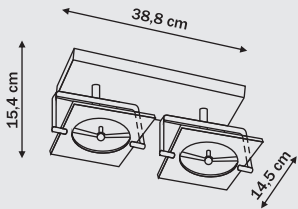

2 x QR111, max 50W (w komplecie)
przystosowana do żarówek kl. A-E
w komplecie żarówka kl. E