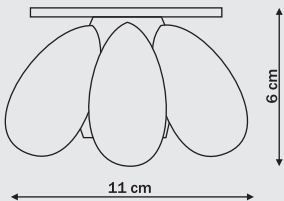

1 x G4, max 20W (w komplecie)
przystosowana do żarówek kl. A-E
w komplecie żarówka kl. B