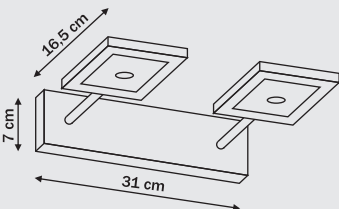

1 x LED, max 3W (w komplecie)
przystosowana do żarówek kl. A+
w komplecie żarówka kl. A+