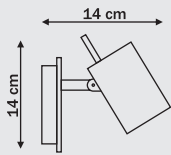

# Nikozja

1 x G9, max 40W (w komplecie)  
przystosowana do żarówek kl. A-E  
w komplecie żarówka kl. D

2 x G9, max 40W (w komplecie)  
przystosowana do żarówek kl. A-E  
w komplecie żarówka kl. D

3 x G9, max 40W (w komplecie)  
przystosowana do żarówek kl. A-E  
w komplecie żarówka kl. D