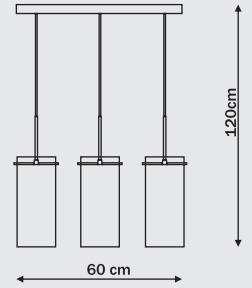

# Trentino

LP-5110/1P

1 x E14, max 40W  
przystosowana do żarówek kl. E-A++

3 x E14, max 40W  
przystosowana do żarówek kl. E-A++

3 x E14, max 40W  
przystosowana do żarówek kl. E-A++

1 x E14, max 40W  
przystosowana do żarówek kl. E-A++