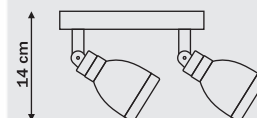

# Oxford

LP-Z9001M/1

14 cm

1 x G9, max 40W (w komplecie)  
przystosowana do żarówek kl. A-E  
w komplecie żarówka kl. D

LP-Z9001M/2

25,5 cm

2 x G9, max 40W (w komplecie)  
przystosowana do żarówek kl. A-E  
w komplecie żarówki kl. D