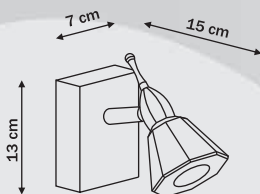

1 x G9, max 40W (w komplecie)
przystosowana do żarówek kl. A-E
w komplecie żarówka kl. D

2 x G9, max 40W (w komplecie)
przystosowana do żarówek kl. A-E
w komplecie żarówki kl. D

3 x G9, max 40W (w komplecie)
przystosowana do żarówek kl. A-E
w komplecie żarówki kl. D

1 x G9, max 33W (w komplecie)
przystosowana do żarówek kl. A-E
w komplecie żarówka kl. C

2 x G9, max 33W (w komplecie)
przystosowana do żarówek kl. A-E
w komplecie żarówki kl. C