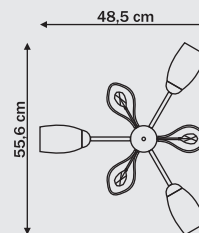

# Busca

LP-11037/3P

LP-11037/6P

LP-11037/1W

1 x E14, max 40W  
przystosowana do żarówek kl. E-A++

3 x E14, max 40W  
przystosowana do żarówek kl. E-A++

6 x E14, max 40W  
przystosowana do żarówek kl. E-A++

LP-503/1W