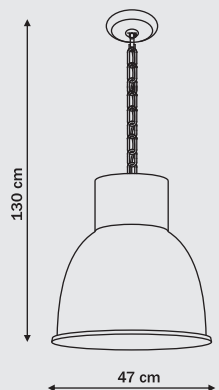

## LIGHT PRESTIGE

1 x E27, max 60W  
przystosowana do żarówek kl. E-A++

1 x E27, max 60W  
przystosowana do żarówek kl. E-A++

1 x E27, max 60W  
przystosowana do żarówek kl. E-A++

1 x E27, max 60W  
przystosowana do żarówek kl. E-A++