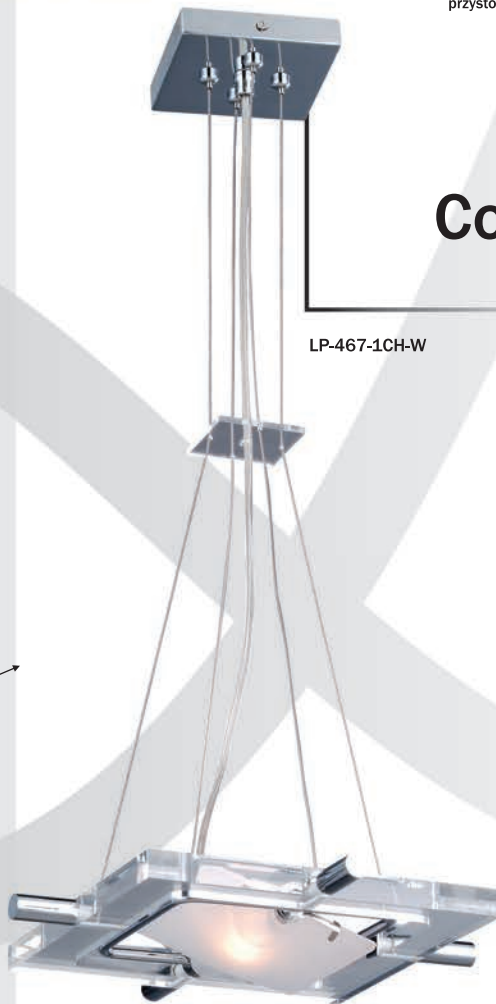

3 x E14, max 60W
przystosowana do żarówek kl. E-A++

Toskania

LP-611S-2CH-W - Biały

2 x E27, max 60W
przystosowana do żarówek kl. E-A++

LP-611S-2CH-R - Czerwony

Cosmo

LP-467-1CH-W

1 x G9, max 40W (w komplecie)
przystosowana do żarówek kl. A-E
w komplecie żarówka kl. D

Flora