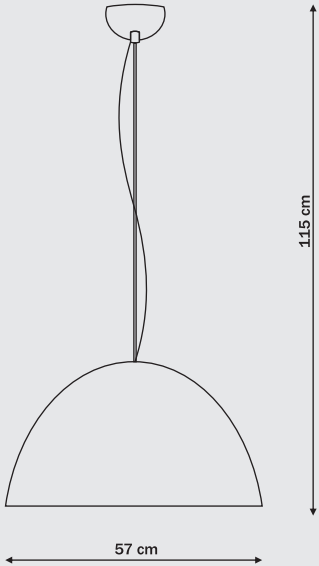

# Carenina

1 x E27, max 60W  
przystosowana do żarówek kl. E-A++

LP-580 - Czerwony

LP-580 - Czarny

LP-580 - Kremowy