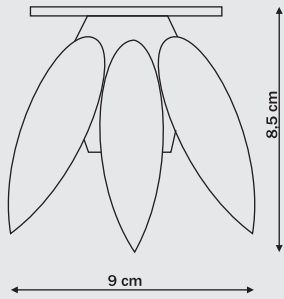

# Oprawy stropowe /dekoracyjne

MERKURY / LP-10221/H29 L zielony  
dostępne kolory: zielony, czerwony

1 x G4, max 20W (w komplecie)  
przystosowana do żarówek kl. A-E  
w komplecie żarówka kl. B

WENUS / LP-10221/H28 L