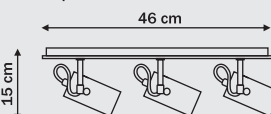

2 x GU10, max 50W (w komplecie)
przystosowana do żarówek kl. A-E
w komplecie żarówka kl. E