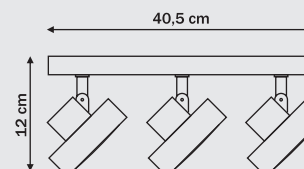

3 x GU10, max 50W (w komplecie)
przystosowana do żarówek kl. A-E
w komplecie żarówka kl. E