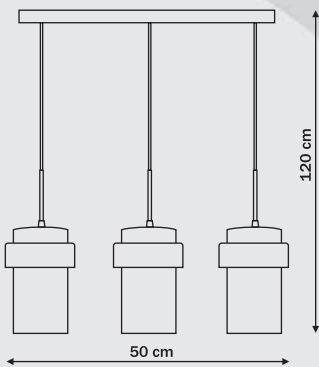

3 x E27, max 60W
przystosowana do żarówek kl. E-A++