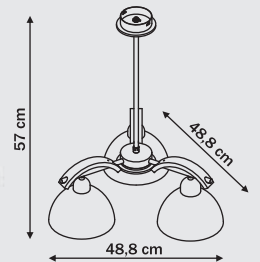

3 x E27, max 60W  
przystosowana do żarówek kl. E-A++

3 x E27, max 60W  
przystosowana do żarówek kl. E-A++

LP-5036/5C - Wengue, drewno

5 x E27, max 60W  
przystosowana do żarówek kl. E-A++

LP-5036/3P - Wengue, drewno