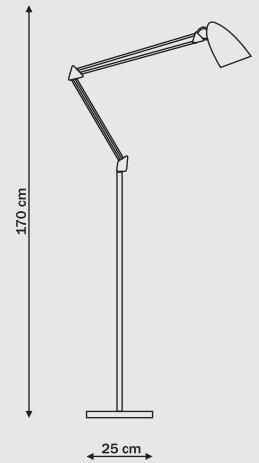

1 x E27, max 60W
przystosowana do żarówek kl. E-A++