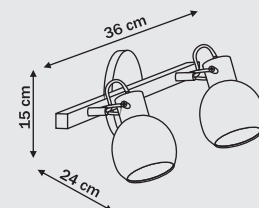

# Malabo

LP-Z543M-2

LP-Z543M-1

LP-Z543M-3

1 x E14, max 40W  
przystosowana do żarówek kl. E-A++

2 x E14, max 40W  
przystosowana do żarówek kl. E-A++

3 x E14, max 40W  
przystosowana do żarówek kl. E-A++