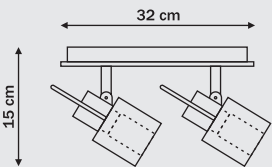

1 x G9, max 40W (w komplecie)
przystosowana do żarówek kl. A-E
w komplecie żarówka kl. D