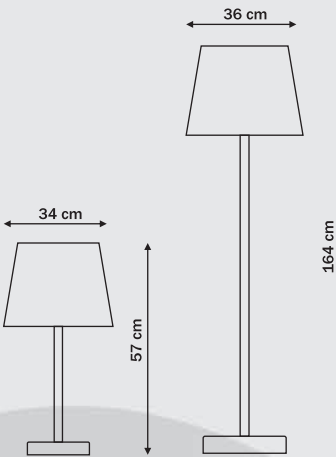

# Padwa

1 x E14, max 40W  
przystosowana do żarówek kl. E-A++

2 x E14, max 40W  
przystosowana do żarówek kl. E-A++

1 x E14, max 40W  
przystosowana do żarówek kl. E-A++

1 x E14, max 40W  
przystosowana do żarówek kl. E-A++