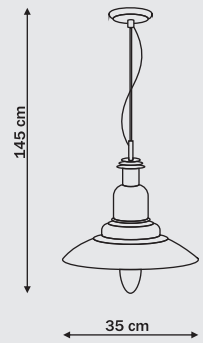

LIGHT PRESTIGE

1 x E27, max 60W
przystosowana do żarówek kl. E-A++