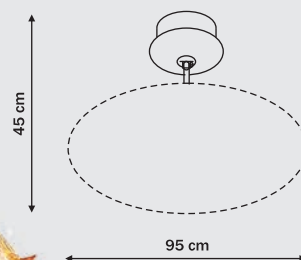

# Kair

LP-3980/1W

LP-3980/2W

**LIGHT**  
PRESTIGE

1 x G9, max 40W (w komplecie)  
przystosowana do żarówek kl. A-E  
w komplecie żarówka kl. D

2 x G9, max 40W (w komplecie)  
przystosowana do żarówek kl. A-E  
w komplecie żarówka kl. D