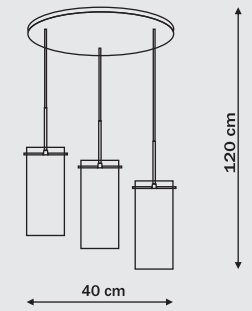

# Trentino

LP-5110/1P

1 x E14, max 40W  
przystosowana do żarówek kl. E-A++

3 x E14, max 40W  
przystosowana do żarówek kl. E-A++

3 x E14, max 40W  
przystosowana do żarówek kl. E-A++

1 x E14, max 40W  
przystosowana do żarówek kl. E-A++