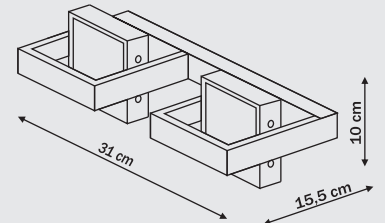

# Haga

LP-5053/1W

1 x G9, max 33W (w komplecie)  
przystosowana do żarówek kl. A-E  
w komplecie żarówka kl. C

LP-5053/2W

2 x G9, max 33W (w komplecie)  
przystosowana do żarówek kl. A-E  
w komplecie żarówka kl. C