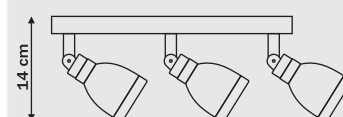

3 x G9, max 40W (w komplecie)
przystosowana do żarówek kl. A-E
w komplecie żarówka kl. D