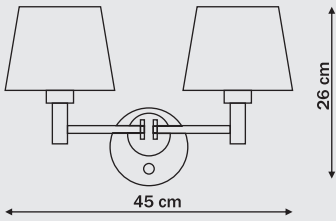

# Padwa

1 x E14, max 40W  
przystosowana do żarówek kl. E-A++

2 x E14, max 40W  
przystosowana do żarówek kl. E-A++

1 x E14, max 40W  
przystosowana do żarówek kl. E-A++

1 x E14, max 40W  
przystosowana do żarówek kl. E-A++