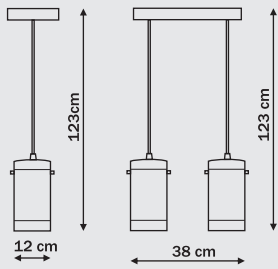

Solda

1 x E14, max 40W
przystosowana do żarówek kl. E-A++

1 x E14, max 40W
przystosowana do żarówek kl. E-A++