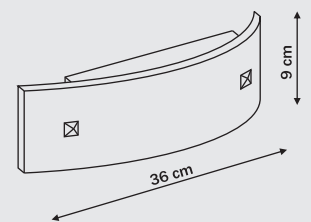

# Atlanta

LP-7018/3P

LP-7018/5P

LP-7018/1W

3 x E27, max 40W  
przystosowana do żarówek kl. E-A++

5 x E27, max 40W  
przystosowana do żarówek kl. E-A++

1 x E27, max 40W  
przystosowana do żarówek kl. E-A++