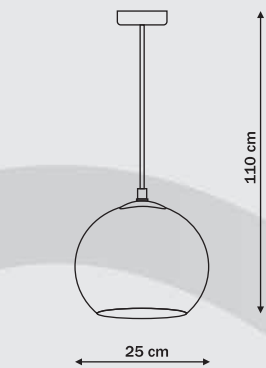

# Hawai

Uva

1 x E27, max 40W (w komplecie)  
przystosowana do żarówek kl. E-A++  
w komplecie żarówka kl. D

LP-3302/1P

1 x E27, max 60W  
przystosowana do żarówek kl. E-A++

LP-2014/1P - 180 - Miedziany

1 x E27, max 60W  
przystosowana do żarówek kl. E-A++