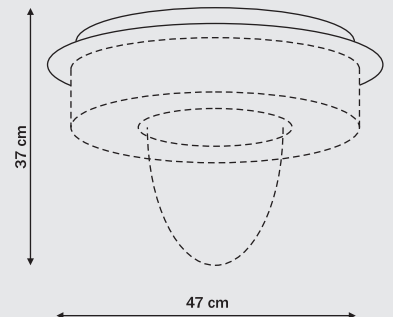

13 x G4, max 20W (w komplecie)
przystosowana do żarówek kl. A-E
w komplecie żarówka kl. B