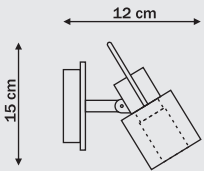

1 x G9, max 40W (w komplecie)
przystosowana do żarówek kl. A-E
w komplecie żarówka kl. D

2 x G9, max 40W (w komplecie)
przystosowana do żarówek kl. A-E
w komplecie żarówki kl. D

3 x G9, max 40W (w komplecie)
przystosowana do żarówek kl. A-E
w komplecie żarówki kl. D

1 x G9, max 33W (w komplecie)
przystosowana do żarówek kl. A-E
w komplecie żarówka kl. C

2 x G9, max 33W (w komplecie)
przystosowana do żarówek kl. A-E
w komplecie żarówki kl. C