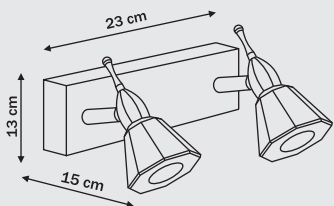

1 x G9, max 33W (w komplecie)
przystosowana do żarówek kl. A-E
w komplecie żarówka kl. C

2 x G9, max 33W (w komplecie)
przystosowana do żarówek kl. A-E
w komplecie żarówki kl. C