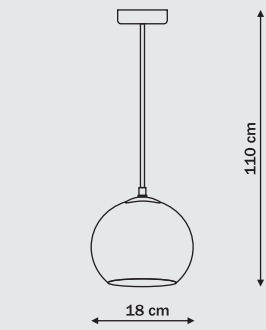

1 x E27, max 60W
przystosowana do żarówek kl. E-A++