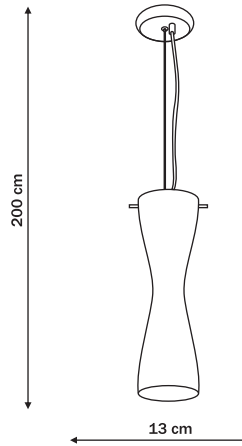

3 x E14, max 60W
przystosowana do żarówek kl. E-A++

Toskania

LP-611S-2CH-W - Biały

2 x E27, max 60W
przystosowana do żarówek kl. E-A++

LP-611S-2CH-R - Czerwony

Cosmo

LP-467-1CH-W

1 x G9, max 40W (w komplecie)
przystosowana do żarówek kl. A-E
w komplecie żarówka kl. D

Flora