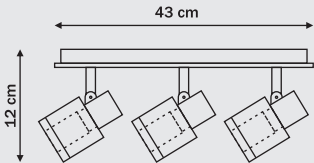

# Nikozja

1 x G9, max 40W (w komplecie)  
przystosowana do żarówek kl. A-E  
w komplecie żarówka kl. D

2 x G9, max 40W (w komplecie)  
przystosowana do żarówek kl. A-E  
w komplecie żarówka kl. D

3 x G9, max 40W (w komplecie)  
przystosowana do żarówek kl. A-E  
w komplecie żarówka kl. D