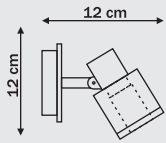

1 x G9, max 40W (w komplecie)
przystosowana do żarówek kl. A-E
w komplecie żarówka kl. D