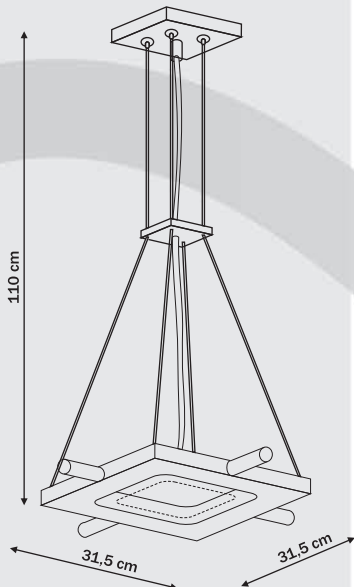

1 x G9, max 40W (w komplecie)
przystosowana do żarówek kl. A-E
w komplecie żarówka kl. D