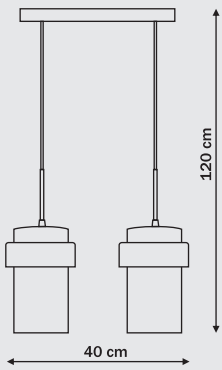

2 x E27, max 60W
przystosowana do żarówek kl. E-A++