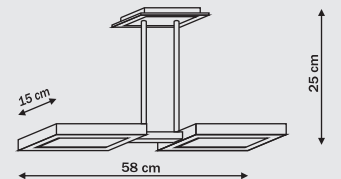

4 x G9, max 40W (w komplecie)
przystosowana do żarówek kl. A-E
w komplecie żarówka kl. D