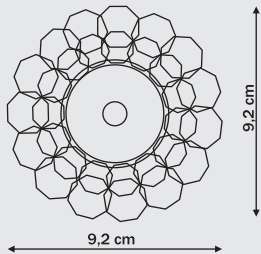

1 x GU10, max 50W (w komplecie)
przystosowana do żarówek kl. A-E
w komplecie żarówka kl. E