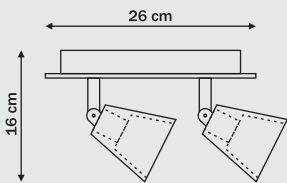

2 x GU10, max 50W (w komplecie)
przystosowana do żarówek kl. A-E
w komplecie żarówka kl. E