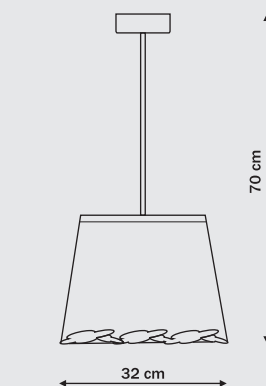

Toys

LP-PD-052

LP-PD-051