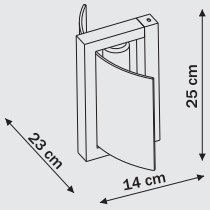

Nebraska

1 x E27, max 60W
przystosowana do żarówek kl. E-A++

1 x E27, max 60W
przystosowana do żarówek kl. E-A++

2 x E27, max 60W
przystosowana do żarówek kl. E-A++

2 x E27, max 60W
przystosowana do żarówek kl. E-A++

3 x E27, max 60W
przystosowana do żarówek kl. E-A++