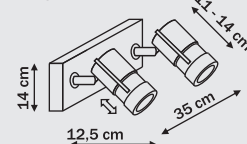

# Bari

LP-748/1W

LP-748/2W

LP-748/3W

1 x G9, max 33W (w komplecie)  
przystosowana do żarówek kl. A-E  
w komplecie żarówka kl. C

2 x G9, max 33W (w komplecie)  
przystosowana do żarówek kl. A-E  
w komplecie żarówka kl. C