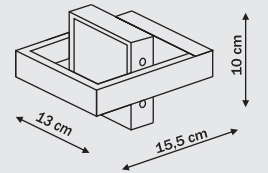

1 x G9, max 33W (w komplecie)
przystosowana do żarówek kl. A-E
w komplecie żarówka kl. C