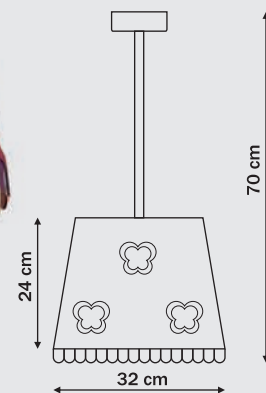

Butterfly

LP-PD024 - Pomarańczowy

LP-PD024 - Zielony

LP-PD024 - Różowy