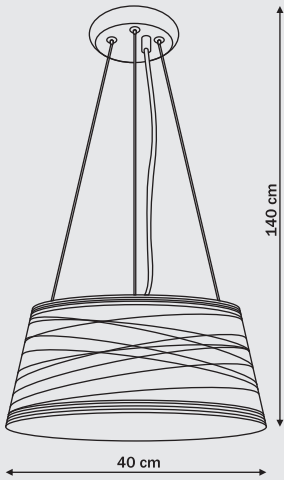

# Aguila

4 x E27, max 60W  
przystosowana do żarówek kl. E-A++

LP-42041/1P - Biały

LP-42041/1P - Czarny

# Pera

LP-80079/1P - Czarny

LP-80079/1P - Biały

1 x E27, max 60W  
przystosowana do żarówek kl. E-A++

# Fragola

2 x E27, max 60W  
przystosowana do żarówek kl. E-A++

LP-80065/1P - Czerwony

LP-80065/1P - Beżowy

LP-80065/1P - Biały

LP-80065/1P - Czarny