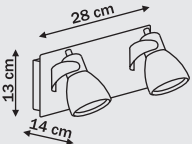

2 x GU10, max 50W (w komplecie)
przystosowana do żarówek kl. A-E
w komplecie żarówki kl. E