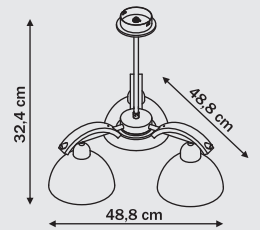

# Perła

LP-020/3P - Czarny

LP-020/3P - Biały

3 x E14, max 40W  
przystosowana do żarówek kl. E-A++

1 x E27, max 60W  
przystosowana do żarówek kl. E-A++

LP-5036/1W - Wengue, drewno

LP-5036/3C - Wengue, drewno