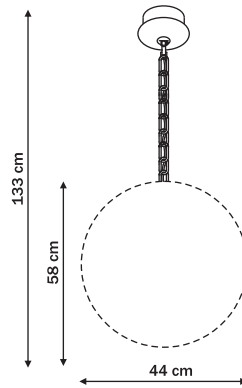

# Rope

LP-2071/1P - Biały

LP-2071/1P - Czarny

LP-2071/2P - Brązowy  
dostępne kolory: brązowy, czarny, biały

LP-2071/1P - Brązowy

1 x E27, max 60W  
przystosowana do żarówek kl. E-A++

2 x E27, max 60W  
przystosowana do żarówek kl. E-A++