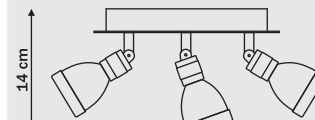

LP-9730/2W

31,5 cm

2 x G9, max 33W (w komplecie)  
przystosowana do żarówek kl. A-E  
w komplecie żarówka kl. C

LP-9730/4W

23 cm

3 x G9, max 33W (w komplecie)  
przystosowana do żarówek kl. A-E  
w komplecie żarówka kl. C