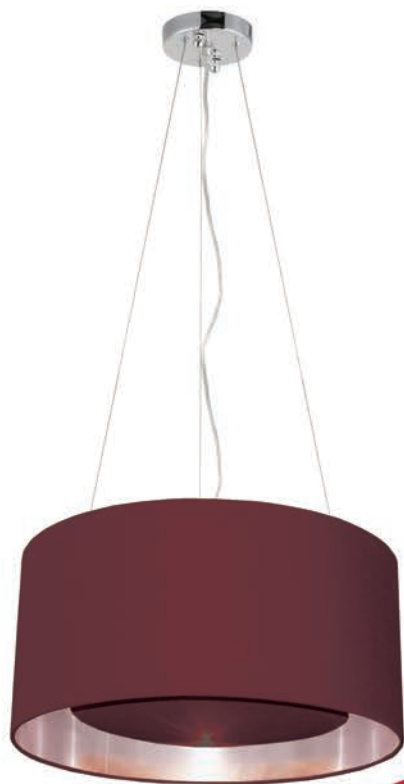

Kanton

LP-TP-2538 - Brązowy