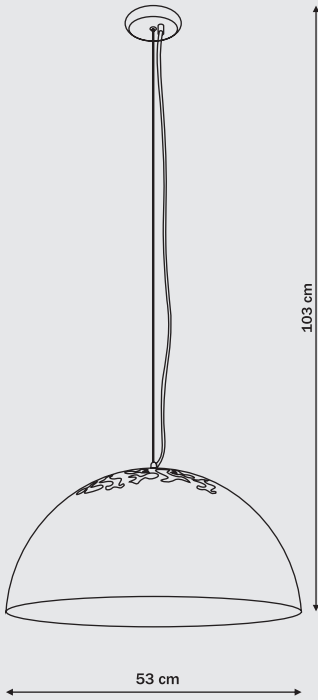

# Aguila

4 x E27, max 60W  
przystosowana do żarówek kl. E-A++

LP-42041/1P - Biały

LP-42041/1P - Czarny