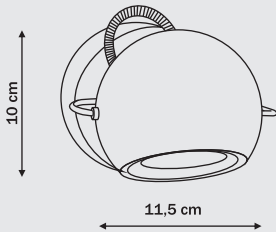

Magic

1 x GU10, max. 50W (w komplecie)
przystosowana do żarówek kl. A-E
w komplecie żarówka kl. E