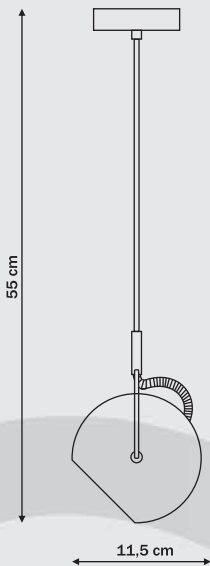

1 x GU10, max. 50W (w komplecie)
przystosowana do żarówek kl. A-E
w komplecie żarówka kl. E