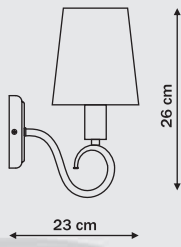

# Arola

1 x E14, max 40W  
przystosowana do żarówek kl. E-A++

5 x E14, max 40W  
przystosowana do żarówek kl. E-A++

LP-10123/1W

LP-10123/5P

1 x E14, max 40W  
przystosowana do żarówek kl. E-A++

5 x E14, max 40W  
przystosowana do żarówek kl. E-A++