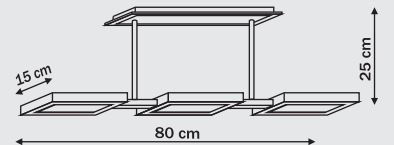

6 x G9, max 40W (w komplecie)
przystosowana do żarówek kl. A-E
w komplecie żarówka kl. D