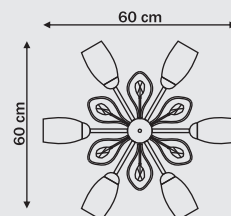

# Busca

LP-11037/3P

LP-11037/6P

LP-11037/1W

1 x E14, max 40W  
przystosowana do żarówek kl. E-A++

3 x E14, max 40W  
przystosowana do żarówek kl. E-A++

6 x E14, max 40W  
przystosowana do żarówek kl. E-A++

LP-503/1W