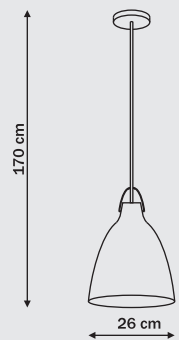

1 x E27, max 60W
przystosowana do żarówek kl. E-A++