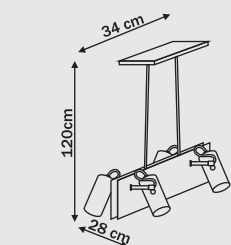

3 x GU10, max 50W (w komplecie)
przystosowana do żarówek kl. A-E
w komplecie żarówka kl. E