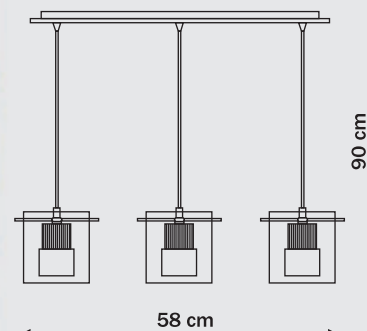

3 x G9, max 40W (komplecie)
przystosowana do żarówek kl. A-E
w komplecie żarówki kl. D