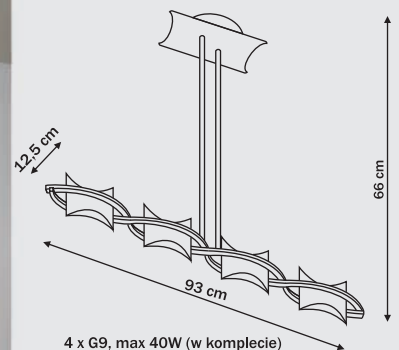

4 x G9, max 40W (w komplecie)
przystosowana do żarówek kl. A-E
w komplecie żarówki kl. D