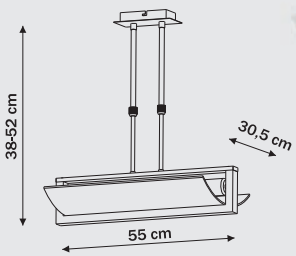

# Nebraska

1 x E27, max 60W  
przystosowana do żarówek kl. E-A++

1 x E27, max 60W  
przystosowana do żarówek kl. E-A++

2 x E27, max 60W  
przystosowana do żarówek kl. E-A++

2 x E27, max 60W  
przystosowana do żarówek kl. E-A++