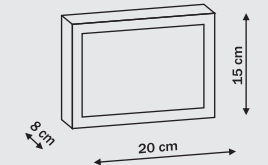

2 x G9, max 40W (w komplecie)
przystosowana do żarówek kl. A-E
w komplecie żarówka kl. D