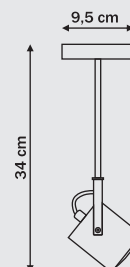

# Victoria

1 x GU10, max 50W (w komplecie)  
przystosowana do żarówek kl. A-E  
w komplecie żarówka kl. E

2 x GU10, max 50W (w komplecie)  
przystosowana do żarówek kl. A-E  
w komplecie żarówka kl. E

3 x GU10, max 50W (w komplecie)  
przystosowana do żarówek kl. A-E  
w komplecie żarówka kl. E