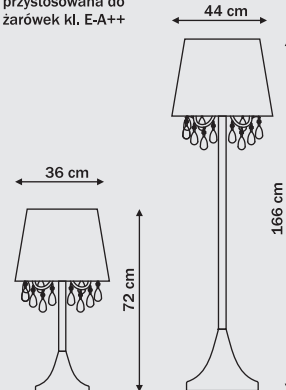

# Lila

1 x E14, max 40W  
przystosowana do  
żarówek kl. E-A++

5 x E14, max 40W  
przystosowana do  
żarówek kl. E-A++

3 x E14, max 40W  
przystosowana do  
żarówek kl. E-A++

3 x E14, max 40W  
przystosowana do  
żarówek kl. E-A++