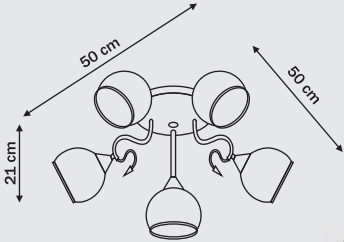

5 x E14, max 40W
przystosowana do żarówek kl. E-A++

LP-10123/1W

LP-10123/5P