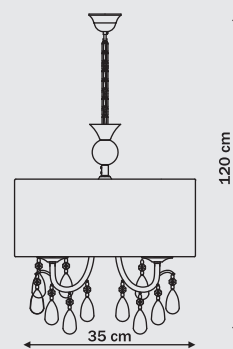

3 x E14, max 40W
przystosowana do żarówek kl. E-A++