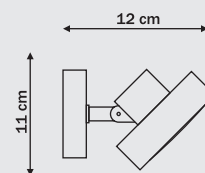

1 x GU10, max 50W (w komplecie)
przystosowana do żarówek kl. A-E
w komplecie żarówka kl. E