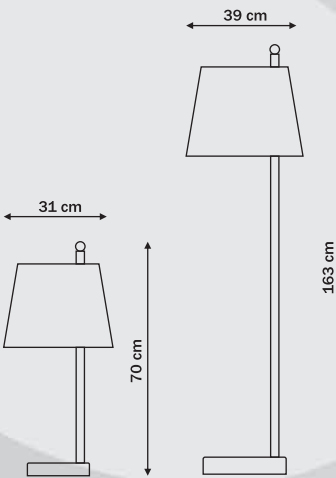

# Padwa

1 x E14, max 40W  
przystosowana do żarówek kl. E-A++

2 x E14, max 40W  
przystosowana do żarówek kl. E-A++

1 x E14, max 40W  
przystosowana do żarówek kl. E-A++

1 x E14, max 40W  
przystosowana do żarówek kl. E-A++