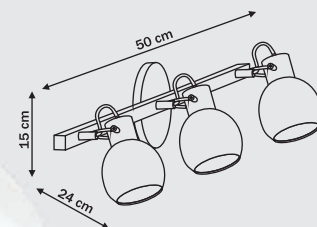

# Malabo

LP-Z543M-2

LP-Z543M-1

LP-Z543M-3

1 x E14, max 40W  
przystosowana do żarówek kl. E-A++

2 x E14, max 40W  
przystosowana do żarówek kl. E-A++

3 x E14, max 40W  
przystosowana do żarówek kl. E-A++