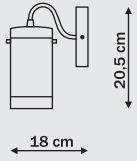

Solda

1 x E14, max 40W
przystosowana do żarówek kl. E-A++

1 x E14, max 40W
przystosowana do żarówek kl. E-A++

1 x E14, max 40W
przystosowana do żarówek kl. E-A++

2 x E14, max 40W
przystosowana do żarówek kl. E-A++

3 x E14, max 40W
przystosowana do żarówek kl. E-A++

1 x E27, max 60W
przystosowana do żarówek kl. E-A++

3 x E27, max 60W
przystosowana do żarówek kl. E-A++

Livorno