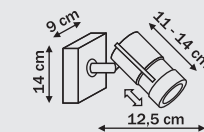

# Bari

LP-748/1W

LP-748/2W

LP-748/3W

1 x G9, max 33W (w komplecie)  
przystosowana do żarówek kl. A-E  
w komplecie żarówka kl. C

2 x G9, max 33W (w komplecie)  
przystosowana do żarówek kl. A-E  
w komplecie żarówka kl. C