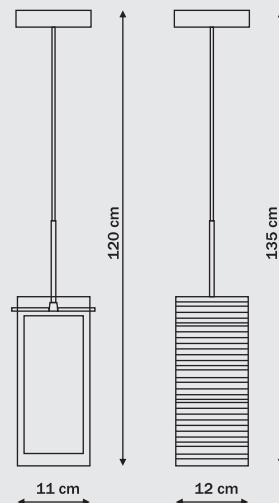

# Blask

LP-PD3036-1W

LP-PD3036-1

LP-PD3036-3

LP-2042/1P  
Brązowy

LP-2042/1P  
Biały

LP-2042/1P  
Czerwony

1 x E27, max 40W  
przystosowana do  
żarówek kl. E-A++