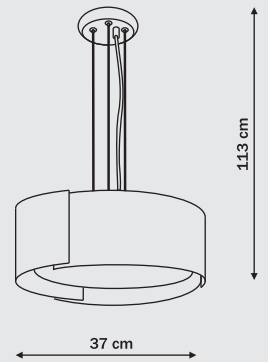

# Atlanta

LP-7018/3P

LP-7018/5P

LP-7018/1W

3 x E27, max 40W  
przystosowana do żarówek kl. E-A++

5 x E27, max 40W  
przystosowana do żarówek kl. E-A++

1 x E27, max 40W  
przystosowana do żarówek kl. E-A++