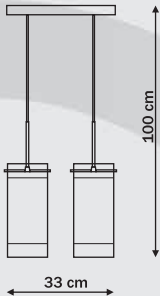

**Monte**

1 x E27, max 40W  
przystosowana do żarówek kl. E-A++

1 x E27, max 40W  
przystosowana do żarówek kl. E-A++

1 x E27, max 40W  
przystosowana do żarówek kl. E-A++

2 x E27, max 40W  
przystosowana do żarówek kl. E-A++