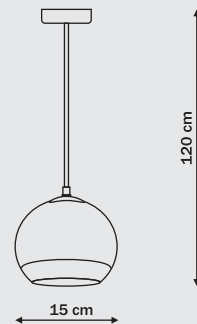

LP-732/1P - Czarny

1 x E14, max 40W
przystosowana do żarówek kl. E-A++