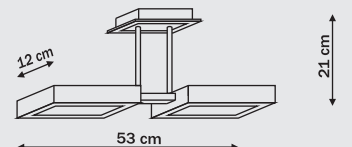

2 x E27, max 60W
przystosowana do żarówek kl. E-A++