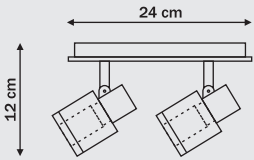

2 x G9, max 40W (w komplecie)
przystosowana do żarówek kl. A-E
w komplecie żarówka kl. D