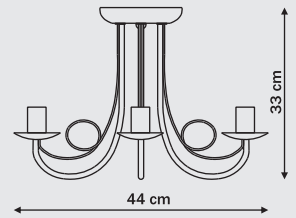

3 x E14, max 40W
przystosowana do żarówek kl. E-A++