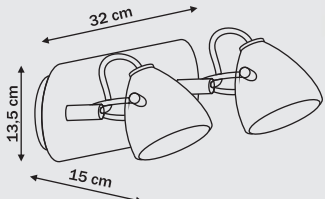

2 x GU10, max 50W (w komplecie)
przystosowana do żarówek kl. A-E
w komplecie żarówka kl. E