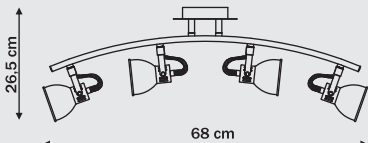

# Samui

1 x GU10, max 50W (w komplecie)  
przystosowana do żarówek kl. A-E  
w komplecie żarówka kl. E

2 x GU10, max 50W (w komplecie)  
przystosowana do żarówek kl. A-E  
w komplecie żarówki kl. E

3 x GU10, max 50W (w komplecie)  
przystosowana do żarówek kl. A-E  
w komplecie żarówki kl. E