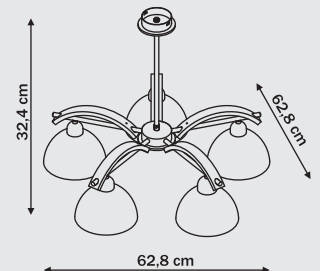

3 x E27, max 60W  
przystosowana do żarówek kl. E-A++

3 x E27, max 60W  
przystosowana do żarówek kl. E-A++

LP-5036/5C - Wengue, drewno

5 x E27, max 60W  
przystosowana do żarówek kl. E-A++

LP-5036/3P - Wengue, drewno