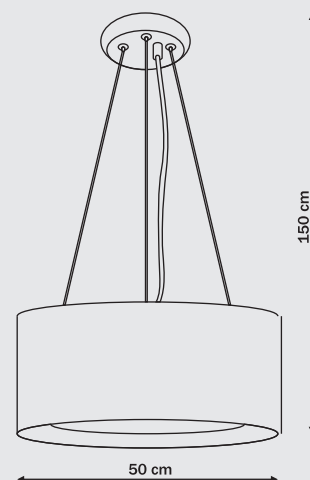

# Kanton

LP-TP-2538 - Brązowy

LP-TP-2538 - Czerwony

LP-TP-2538 - Kremowy

1 x E27, max 60W  
przystosowana do żarówek kl. E-A++