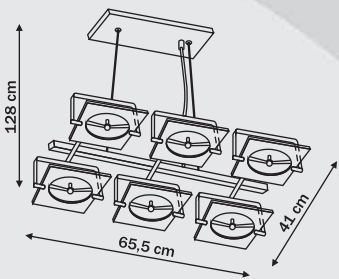

6 x QR111, max 50W (w komplecie)
przystosowana do żarówek kl. A-E
w komplecie żarówka kl. E