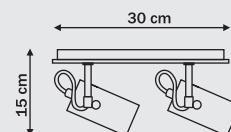

1 x GU10, max 50W (w komplecie)
przystosowana do żarówek kl. A-E
w komplecie żarówka kl. E