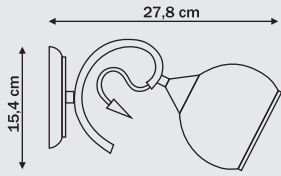

Arola

1 x E14, max 40W
przystosowana do żarówek kl. E-A++