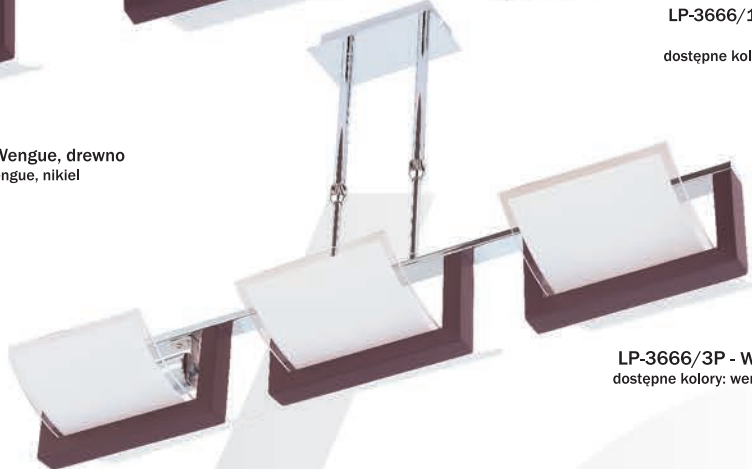

# Nebraska

1 x E27, max 60W  
przystosowana do żarówek kl. E-A++

1 x E27, max 60W  
przystosowana do żarówek kl. E-A++

2 x E27, max 60W  
przystosowana do żarówek kl. E-A++

2 x E27, max 60W  
przystosowana do żarówek kl. E-A++

3 x E27, max 60W  
przystosowana do żarówek kl. E-A++

LP-3666/1CS - Nikiel, metal

LP-3666/1CS - Wengue, drewno

LP-3666/2P - Wengue, drewno  
dostępne kolory: wengue, nikiel

LP-3666/1P Wengue, drewno  
dostępne kolory: wengue, nikiel