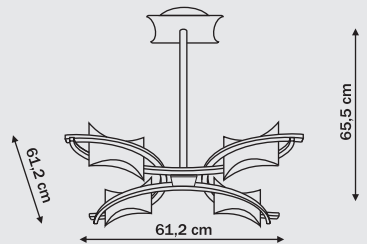

3 x G9, max 40W (w komplecie)
przystosowana do żarówek kl. A-E
w komplecie żarówki kl. D

4 x G9, max 40W (w komplecie)
przystosowana do żarówek kl. A-E
w komplecie żarówki kl. D