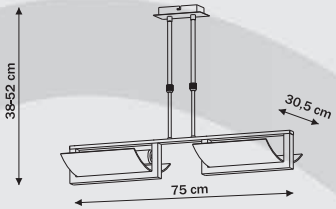

# Nebraska

1 x E27, max 60W  
przystosowana do żarówek kl. E-A++

1 x E27, max 60W  
przystosowana do żarówek kl. E-A++

2 x E27, max 60W  
przystosowana do żarówek kl. E-A++

2 x E27, max 60W  
przystosowana do żarówek kl. E-A++