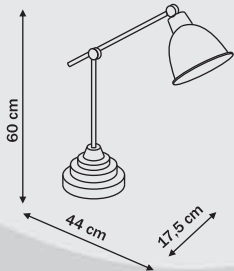

1 x E27, max 60W
przystosowana do żarówek kl. E-A++

1 x E27, max 60W
przystosowana do żarówek kl. E-A++