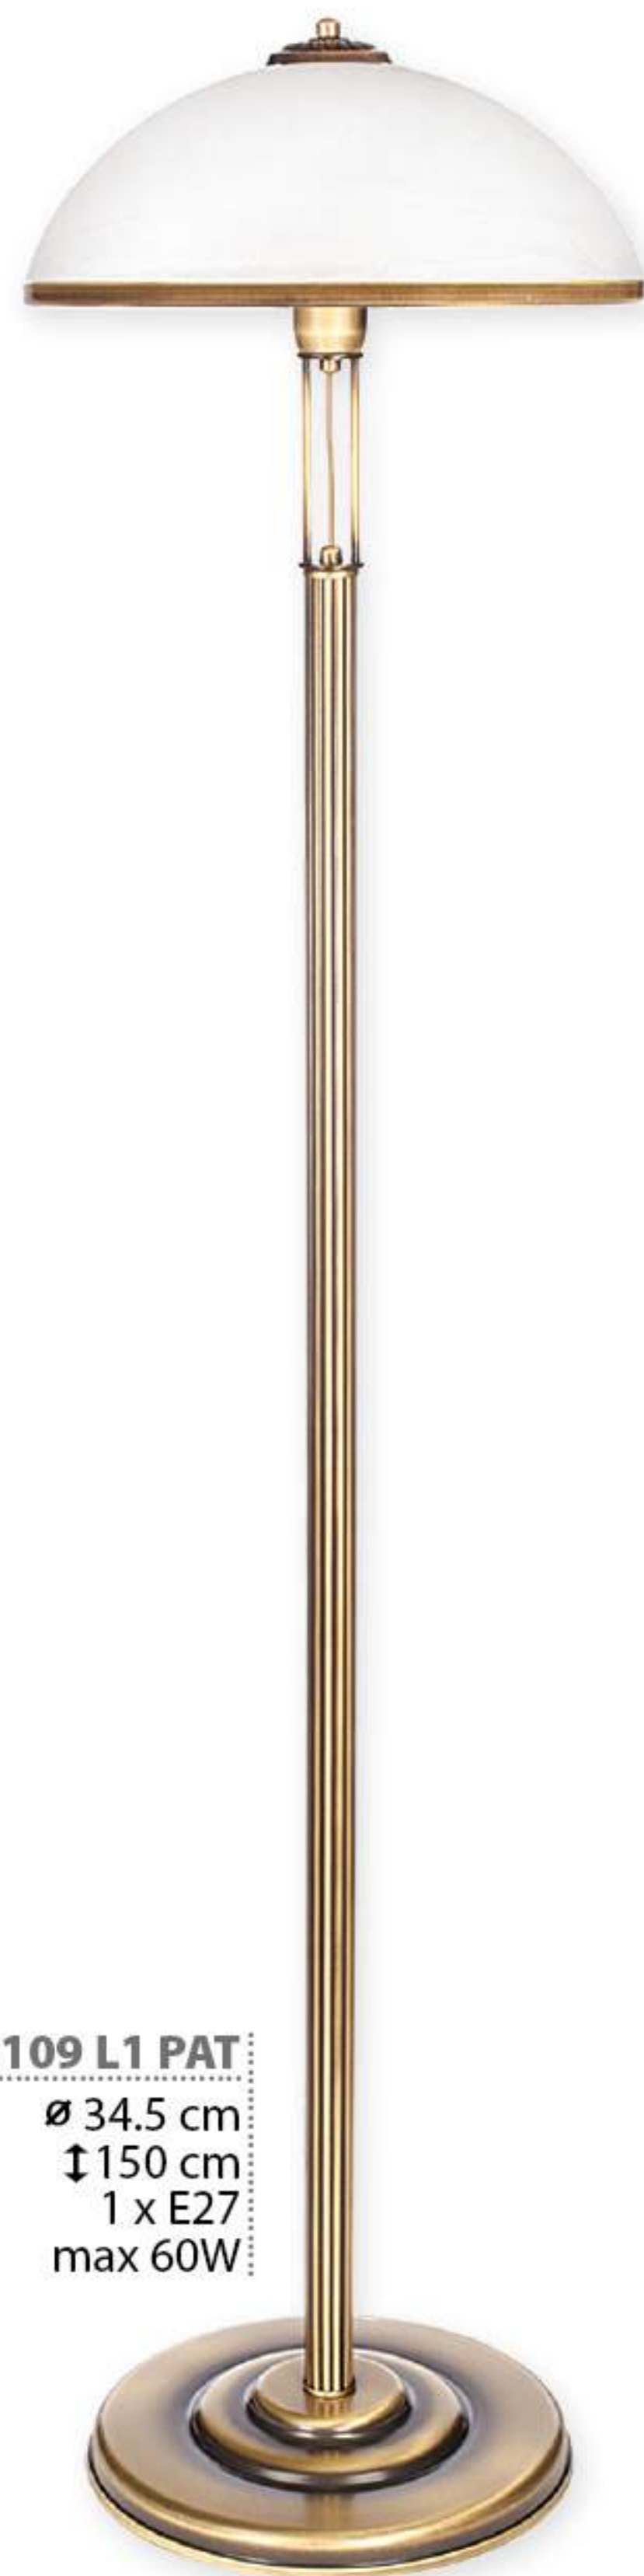

O2109 L1 PAT
ø 34.5 cm
† 150 cm
1 x E27
max 60W

O2108 L1 PAT
ø 20 cm
† 36 cm
1 x E27
max 60W

NERO

patyna | patina | Patina | патина