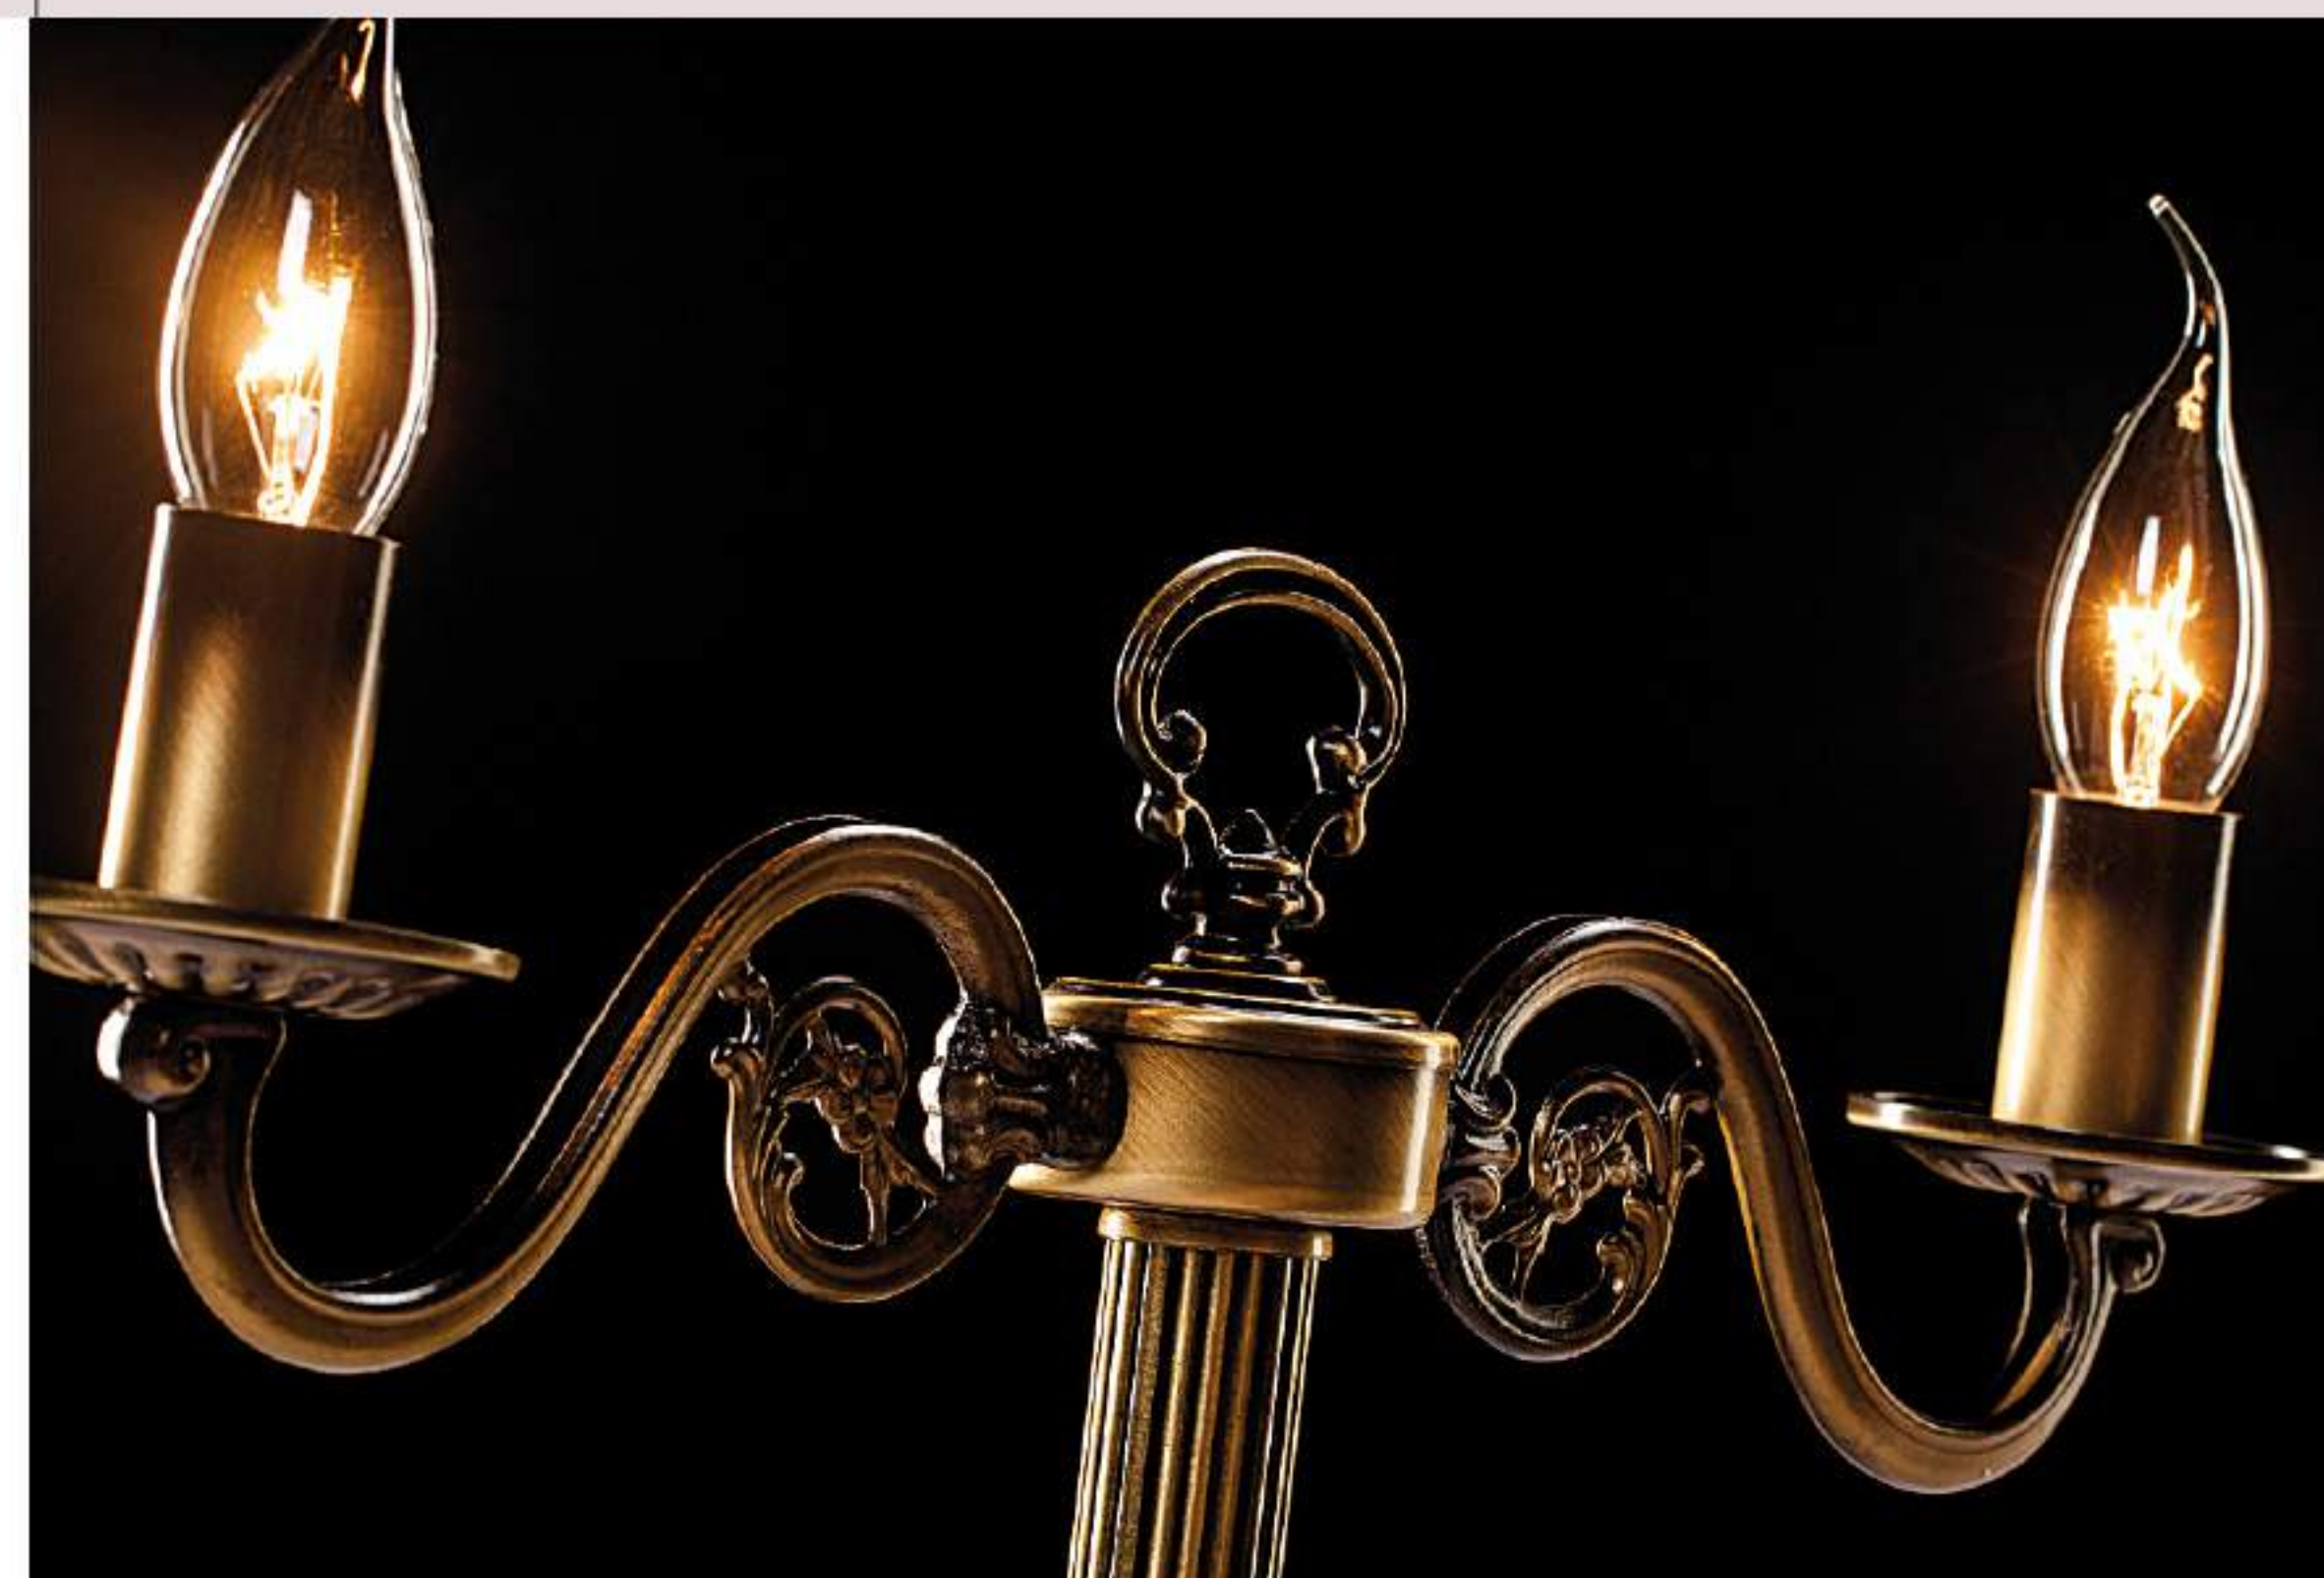

KLASYCZNE ŚWIECZNIKOWE