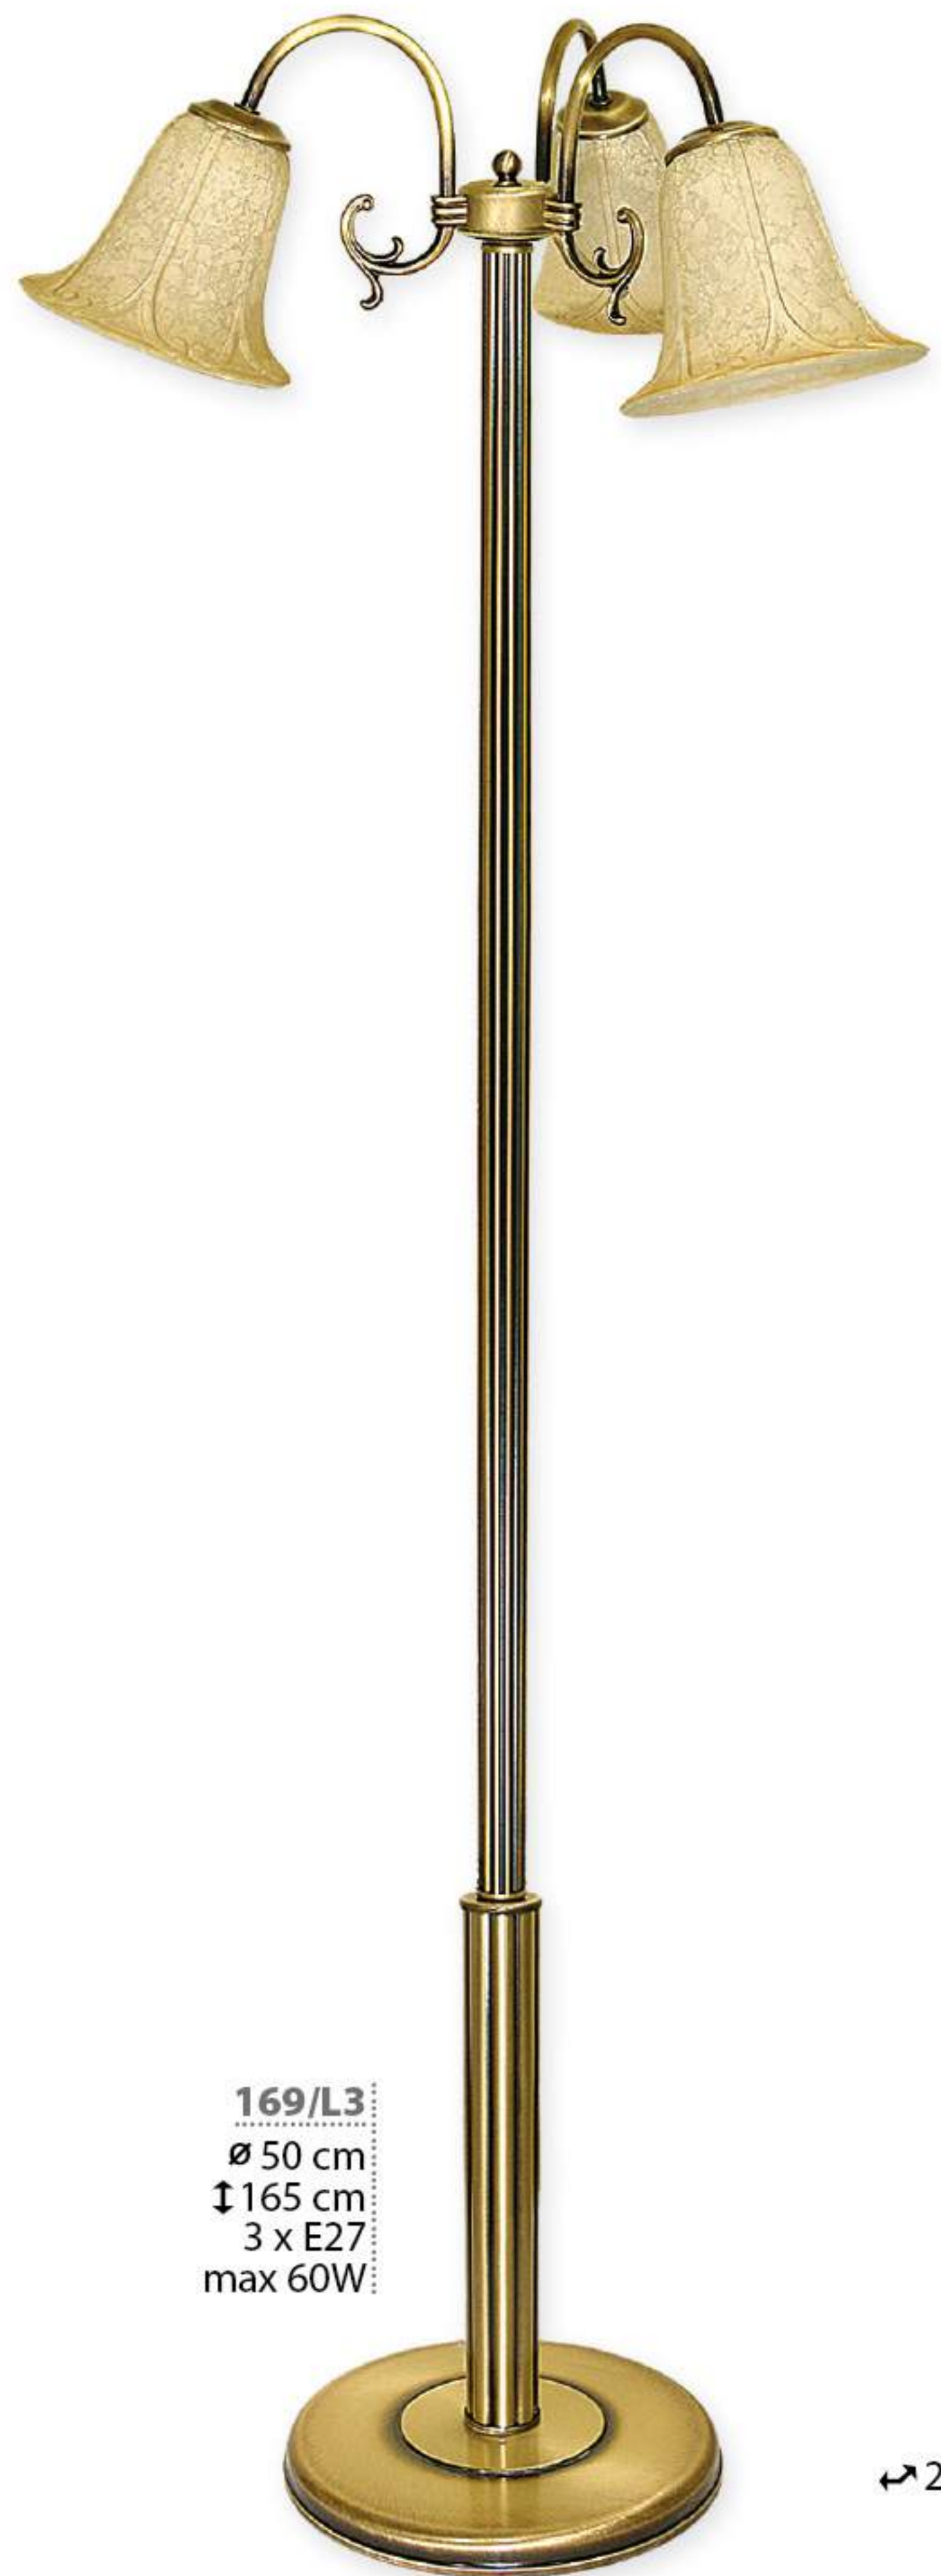

169/L3
Ø 50 cm
↓ 165 cm
3 x E27
max 60W

168/L1
↳ 22 x 15 cm
↓ 32 cm
1 x E27
max 60W