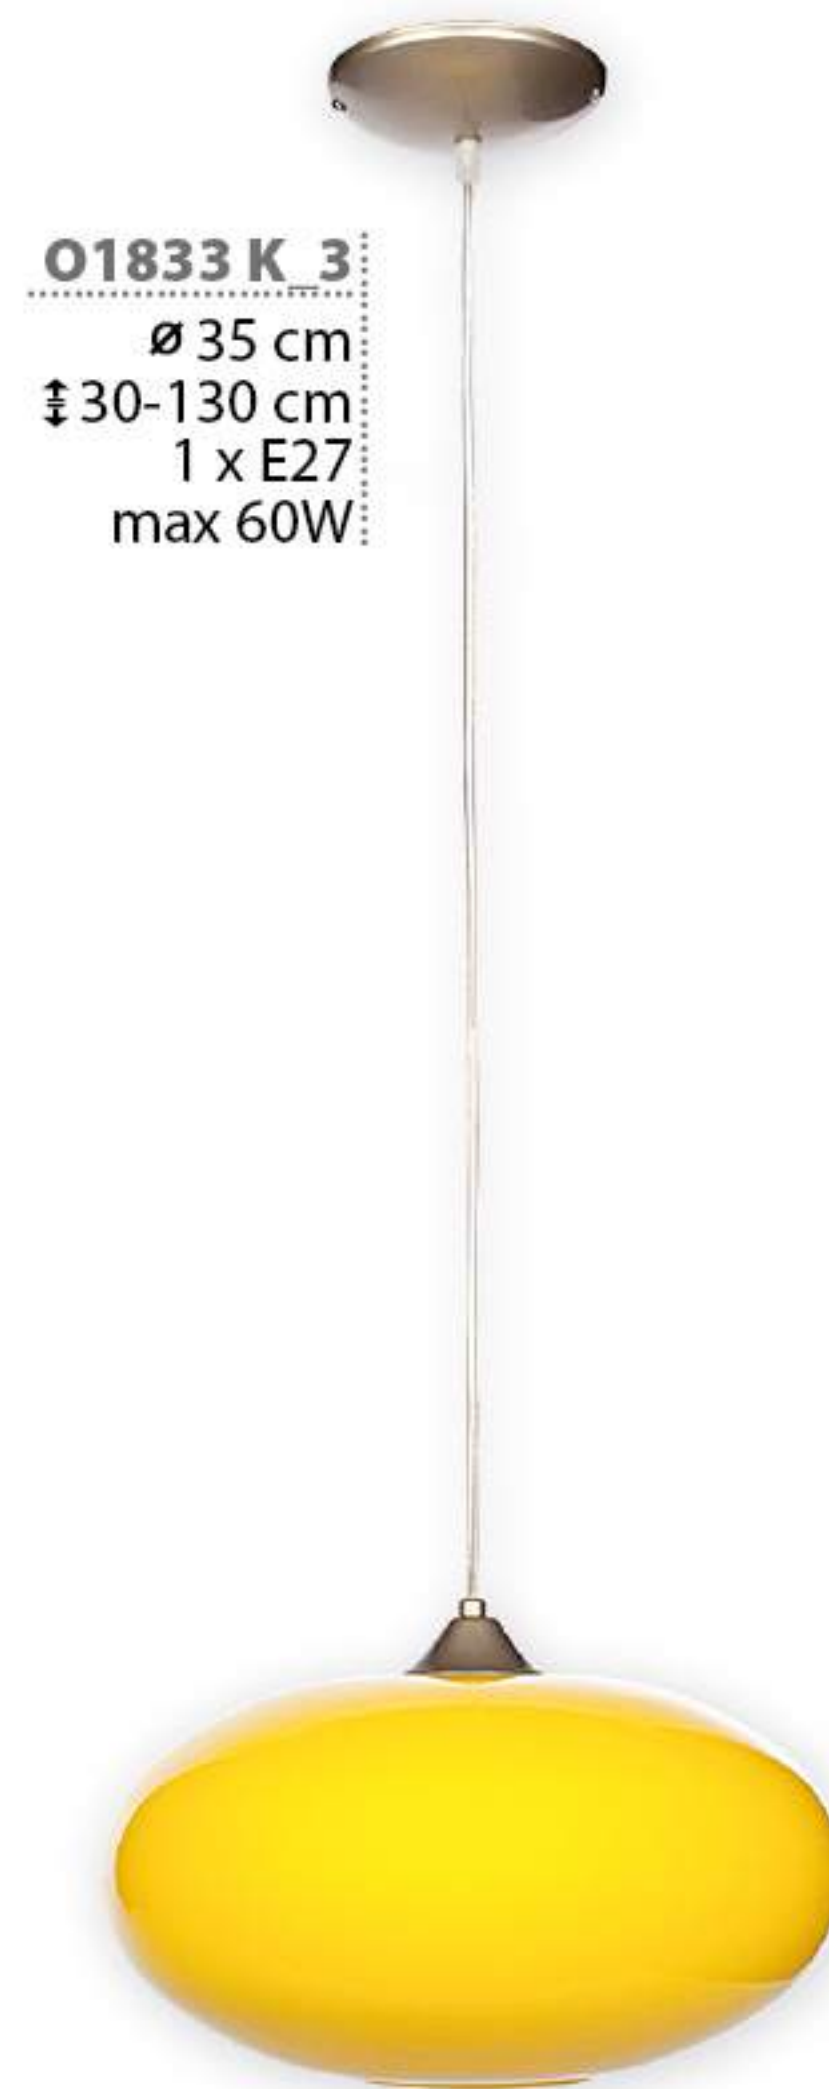

O1833 K 3
ø 35 cm
‡ 30-130 cm
1 x E27
max 60W