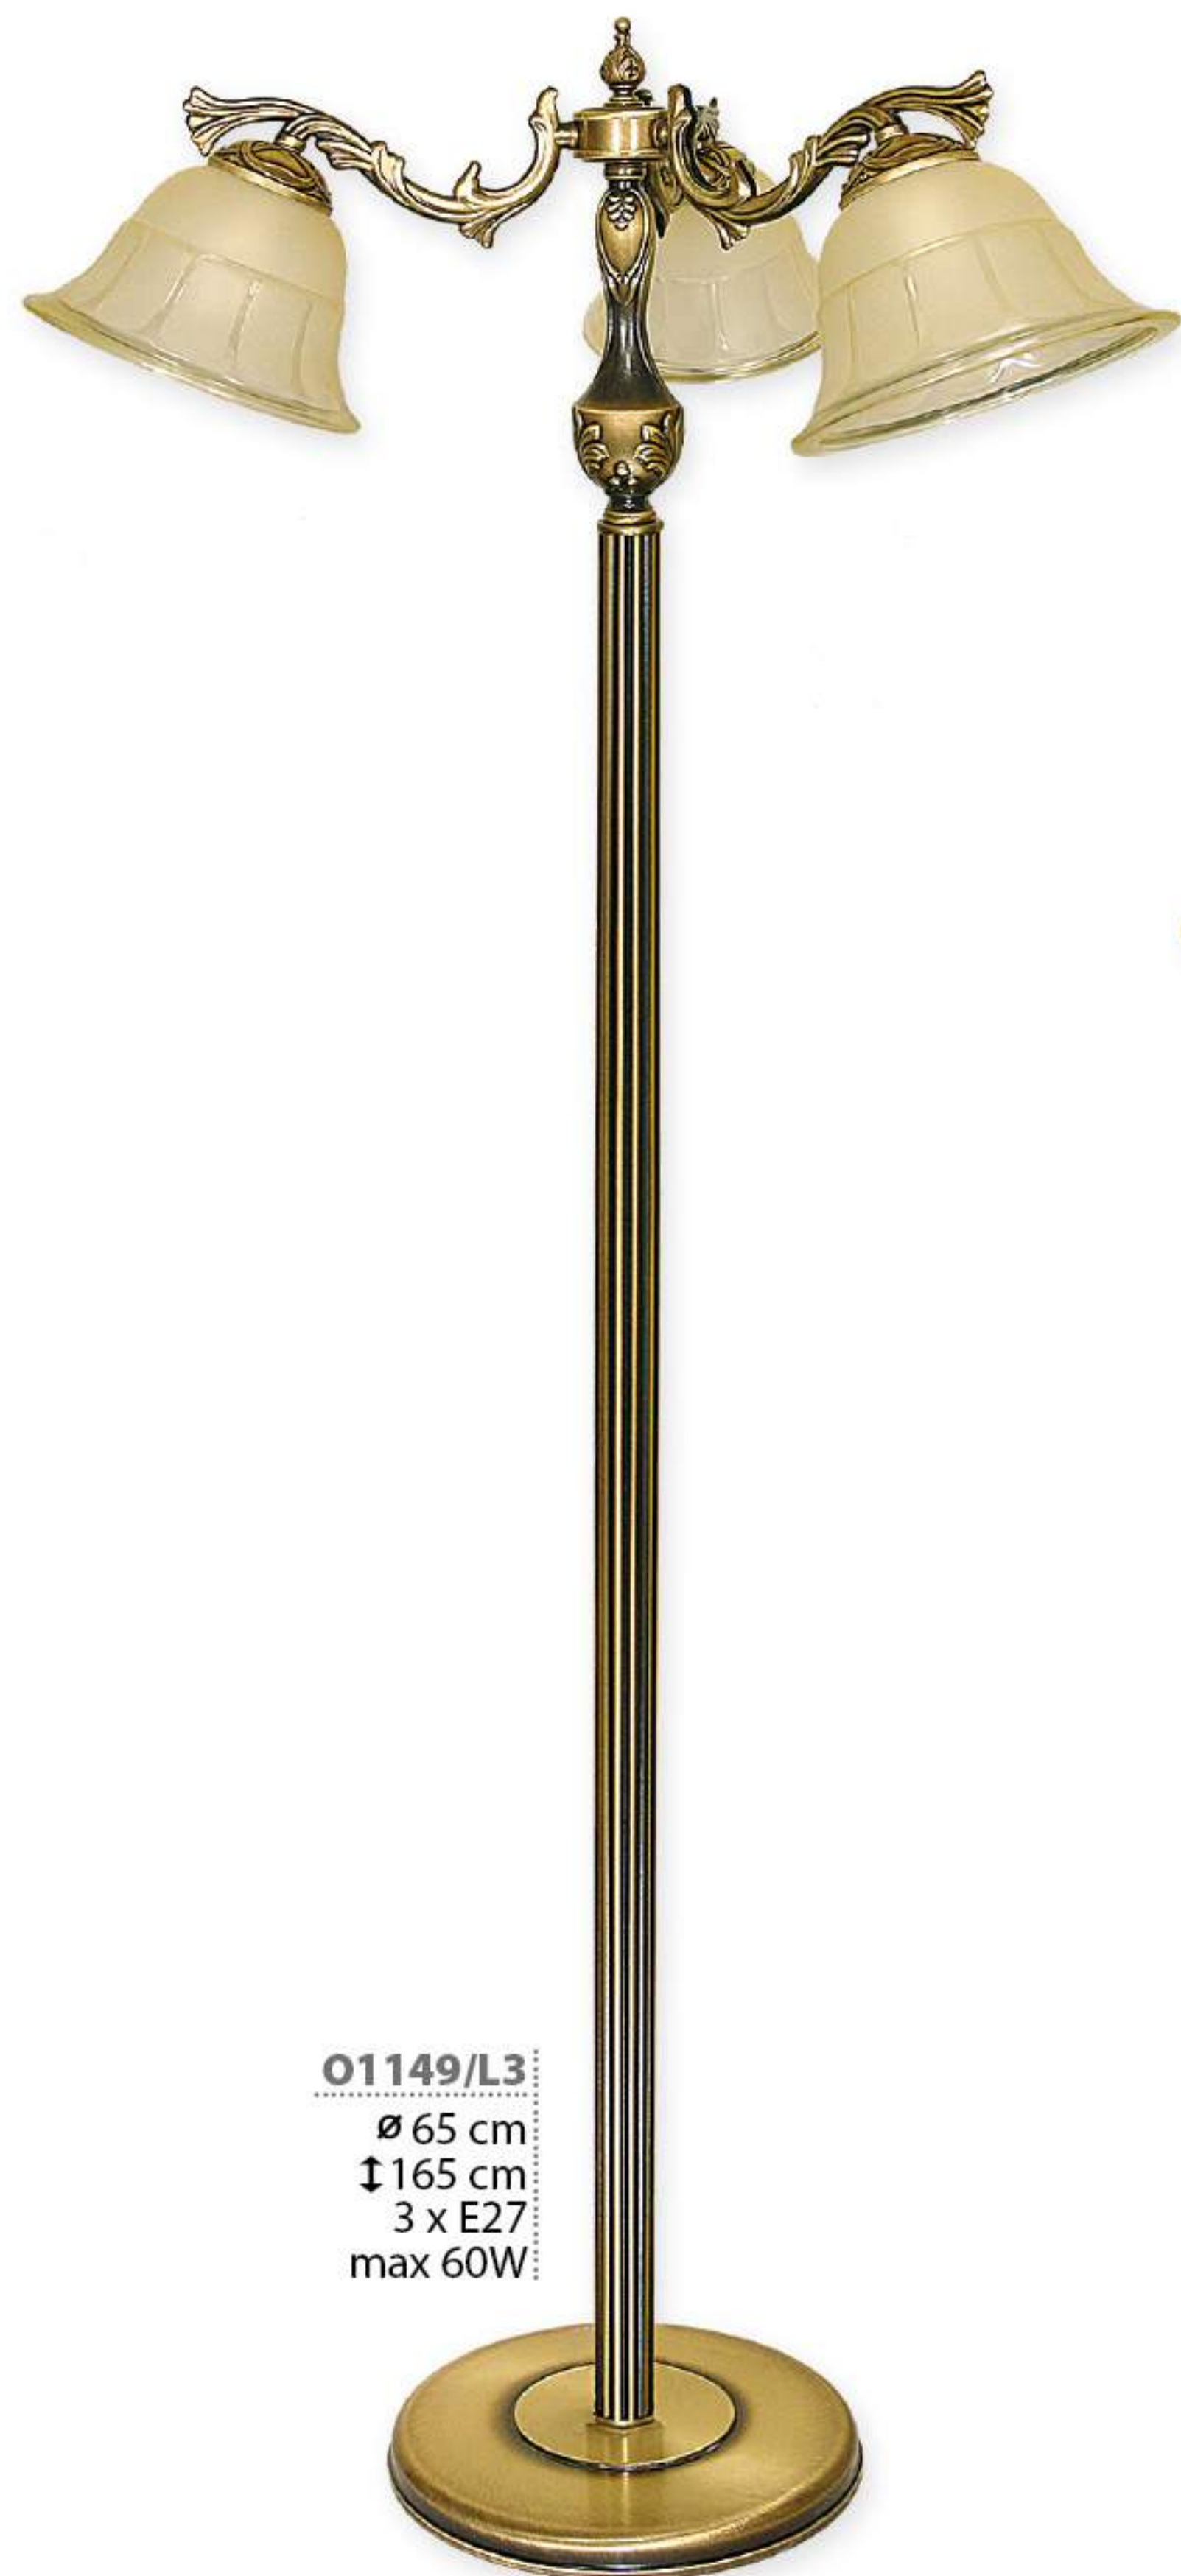

O1149/L3
ø 65 cm
↳ 165 cm
3 x E27
max 60W

O1148/L1
ø 20 cm
↳ 40 cm
1 x E27
max 60W

ARAGO

patyna | patina | Patina | патина

O1281/K2
↳ 27 cm
↳ 50 cm
↳ 35 cm
2 x E27
max 60W

O1280/K1
↳ 33 cm
↳ 16 cm
↳ 25 cm
1 x E27
max 60W

O1283/W3
ø 65 cm
↳ 55 cm
3 x E27
max 60W