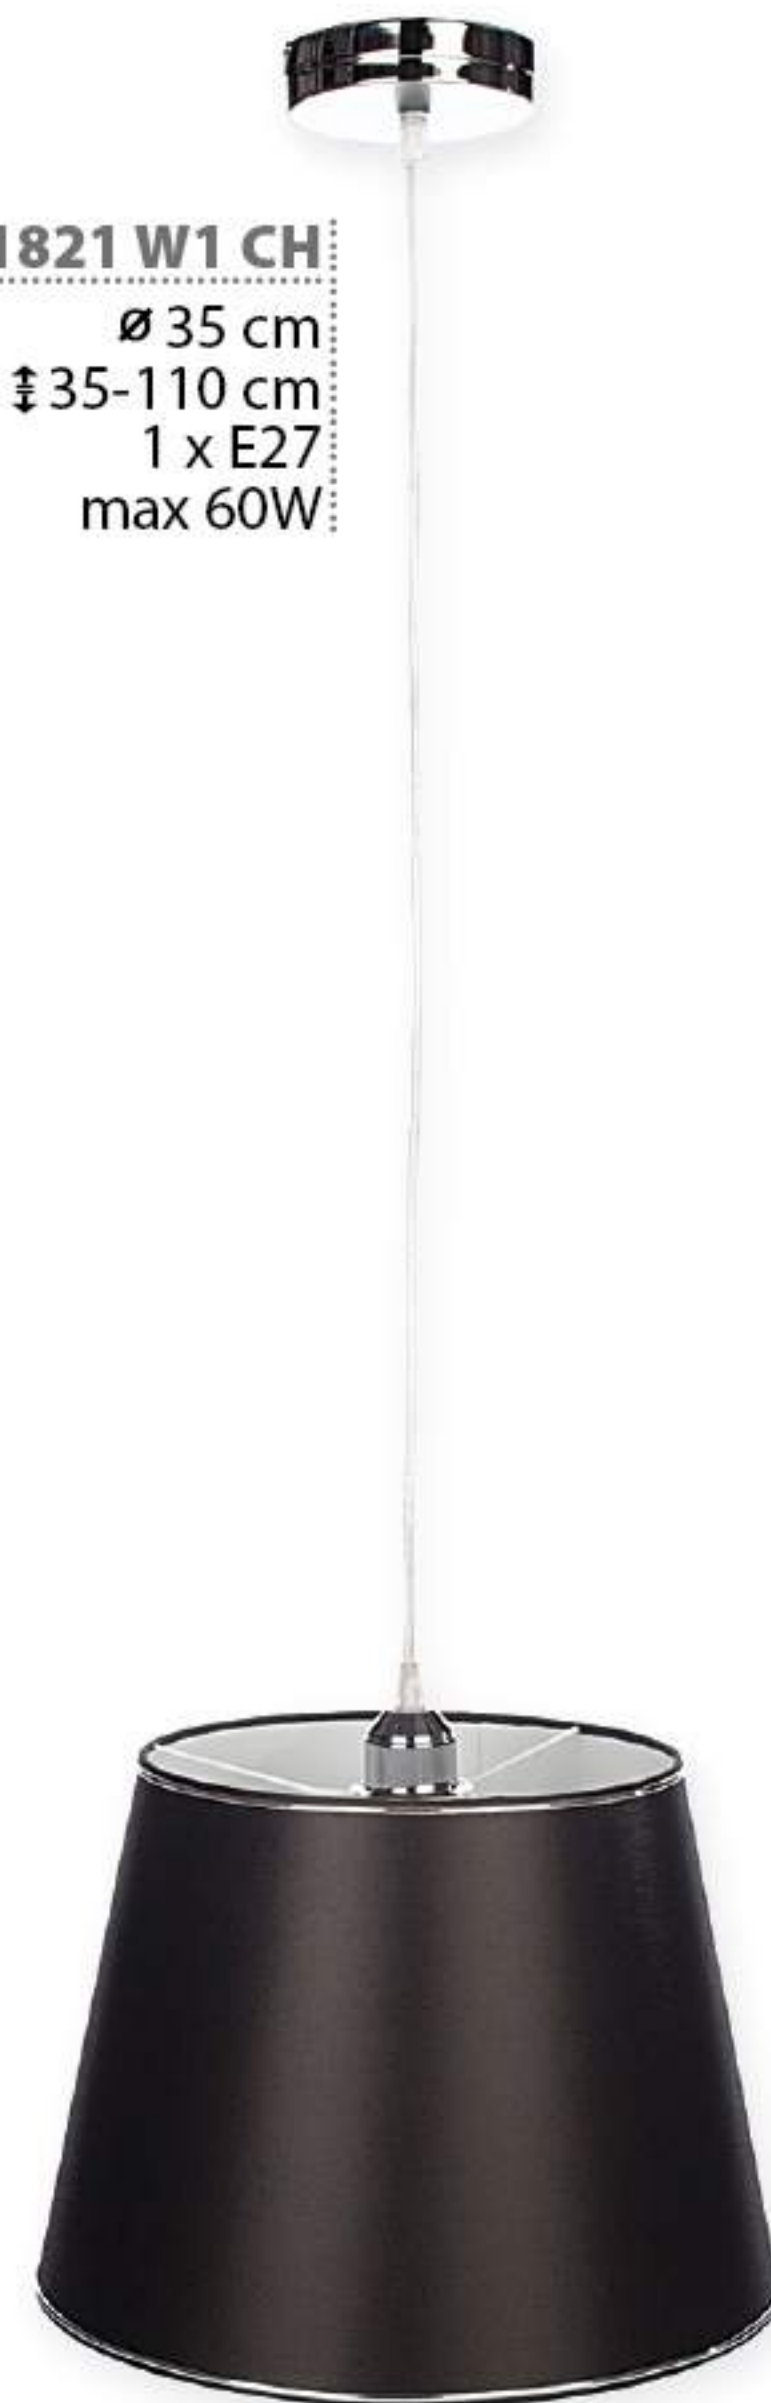

**O1968 CH CZA**

∅ 20 cm
 ↓ 41 cm
 1 x E27
 max 60W

www.lemir.pl

chrom | chrome | Chrom | xpom

VELIO ABAŻUR CZERNÍ+CHROM

O1820 K1 CH
 ↳ 22 cm
 ↳ 15 cm
 ↳ 21 cm
 1 x E27
 max 60W

O1821 W1 CH
 Ø 35 cm
 ↳ 35-110 cm
 1 x E27
 max 60W