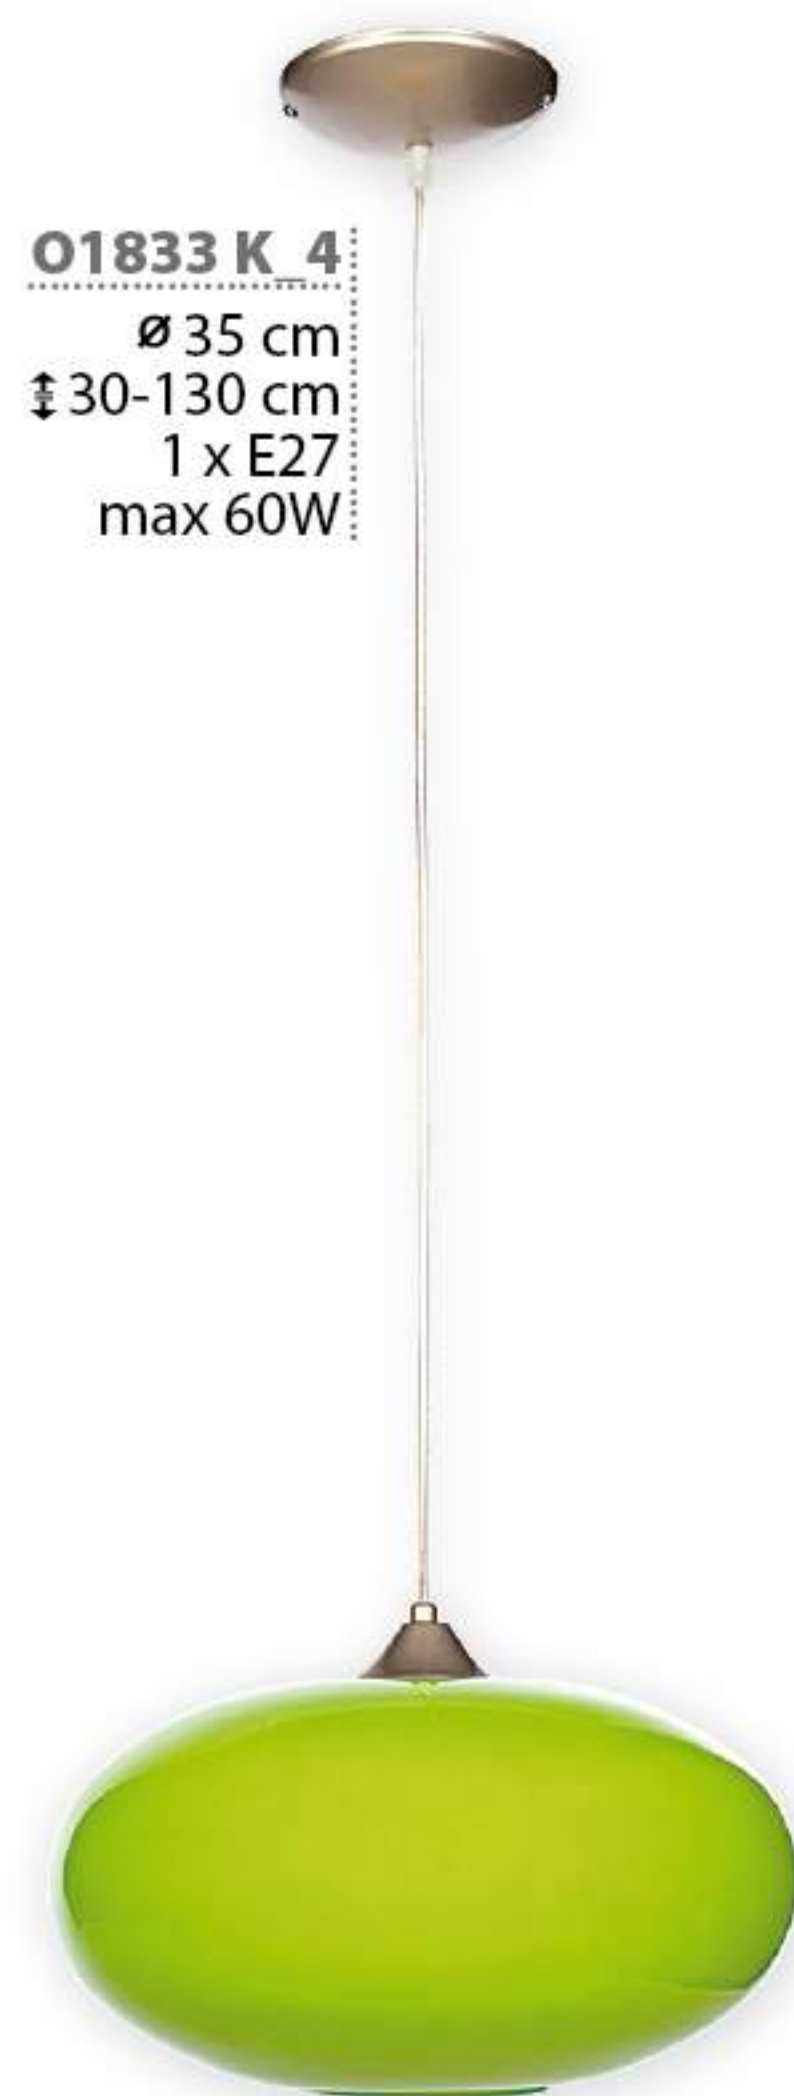

O1833 K 4
ø 35 cm
‡ 30-130 cm
1 x E27
max 60W