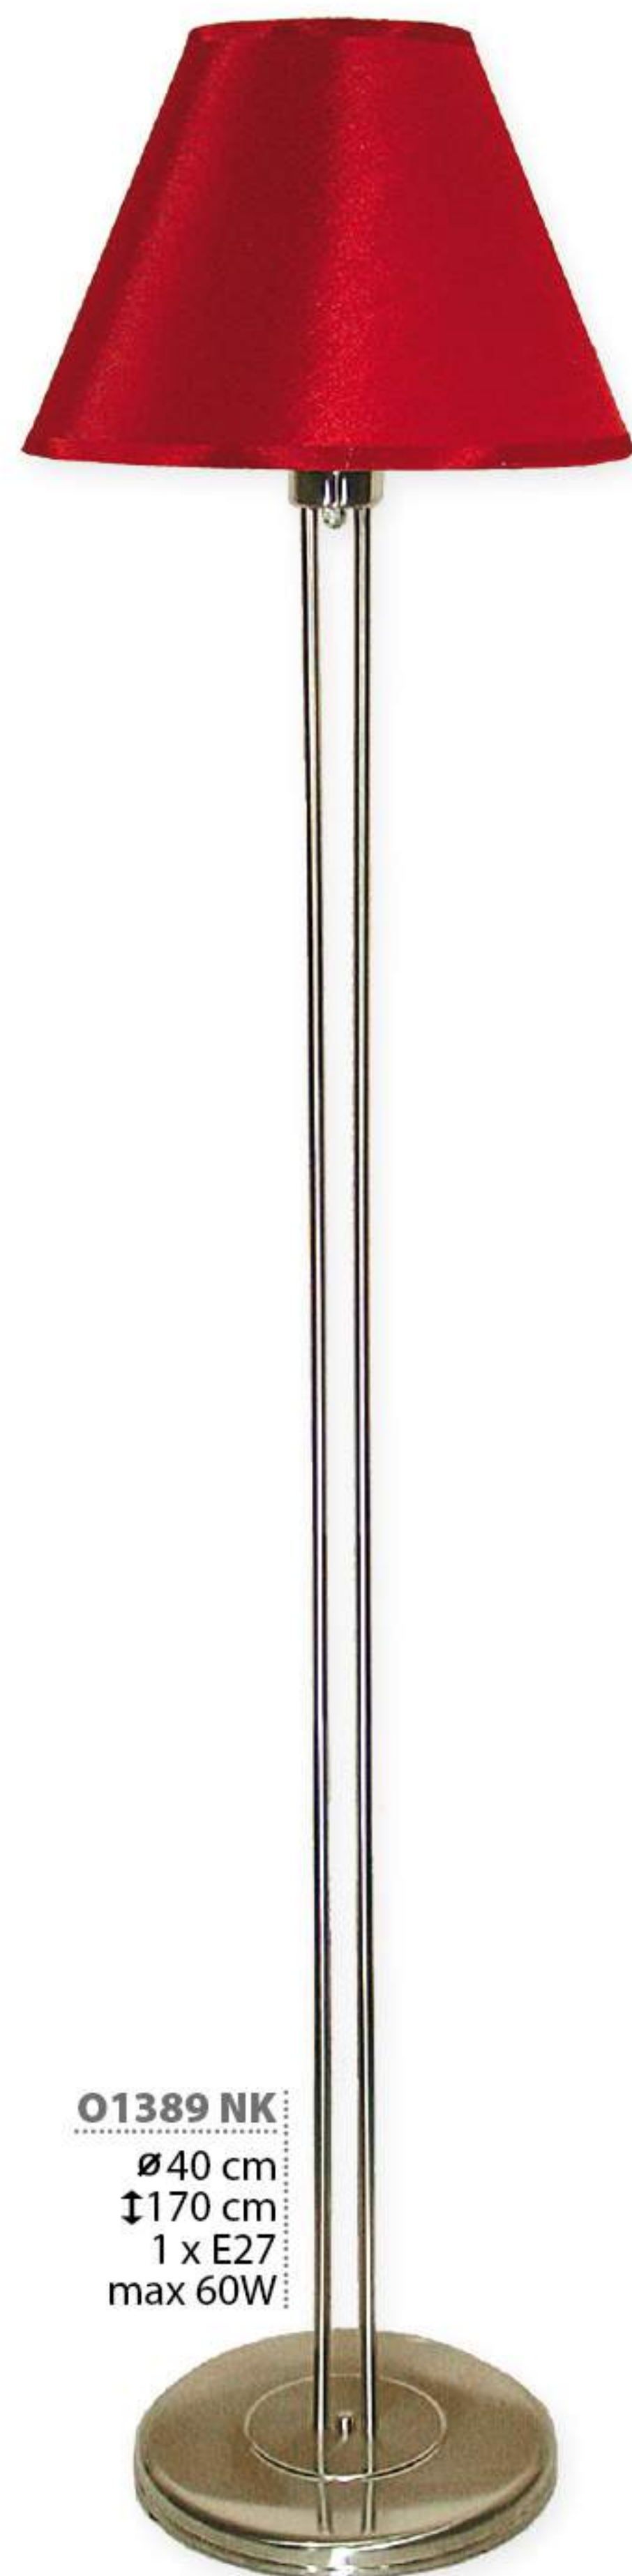

O1380 NK
 ↳ 24 cm
 ↳ 20 cm
 ↳ 22 cm
 1 x E27
 max 60W

O1387 NK
 Ø 35 cm
 ↳ 35-90 cm
 1 x E27
 max 60W

O1389 NK
 Ø 40 cm
 ↳ 170 cm
 1 x E27
 max 60W

O1388 NK
 Ø 20 cm
 ↳ 34 cm
 1 x E27
 max 60W

MILES

nikiel satyna | satin nickel | Satin Nickel | никель сатин