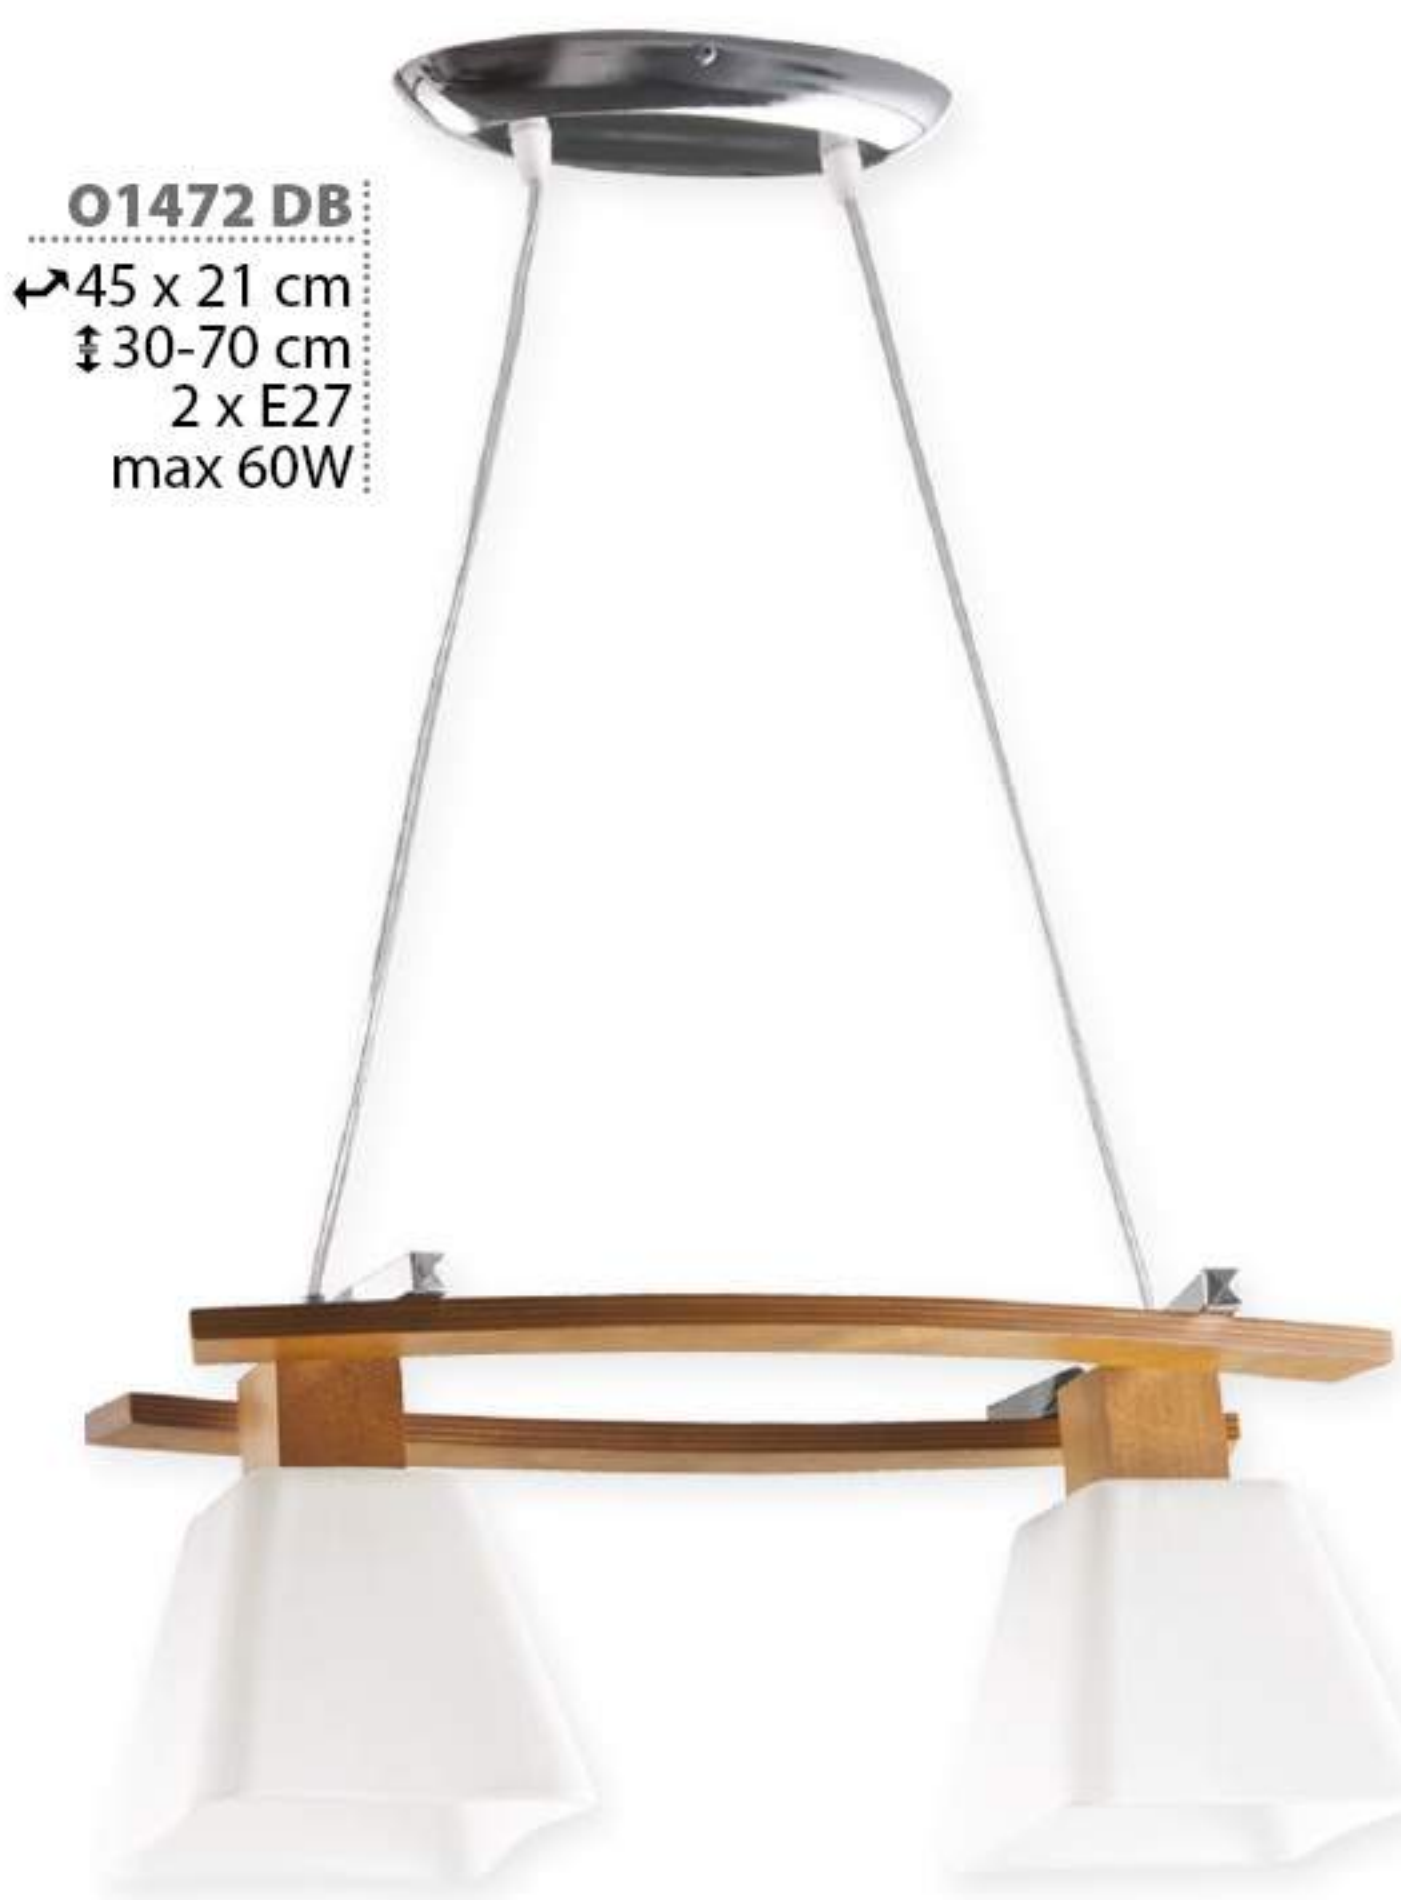

01472 DB:
↔ 45 x 21 cm
↓ 30-70 cm
2 x E27
max 60W

www.lemir.pl

chrom + drewno (dąb) | chrome + wood (oak)
Chrom + Holz (Eiche) | хром + дерево (дуб)

DRENO