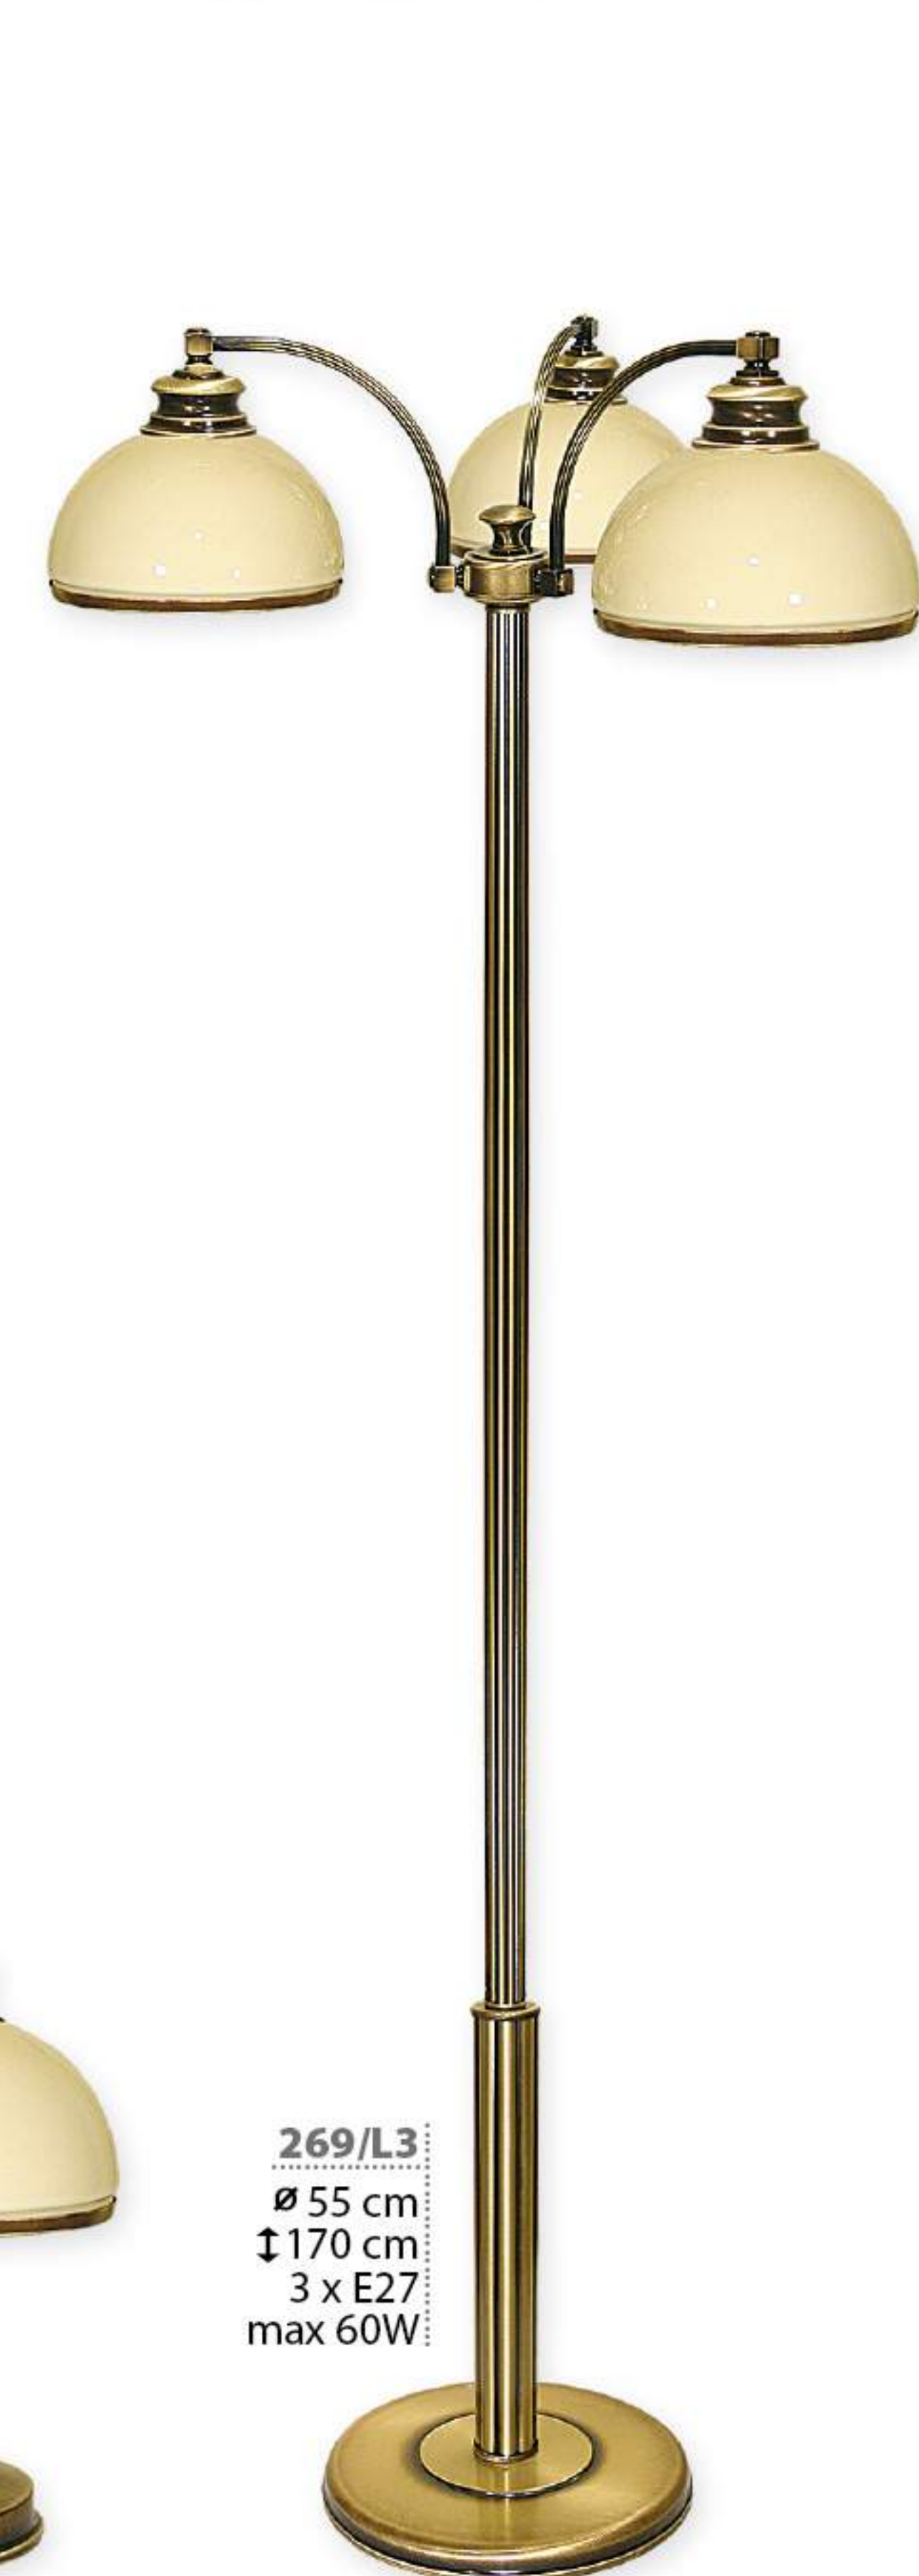

269/L1
∅ 38 cm
↓ 175 cm
1 x E27
max 60W

269/L3
∅ 55 cm
↓ 170 cm
3 x E27
max 60W