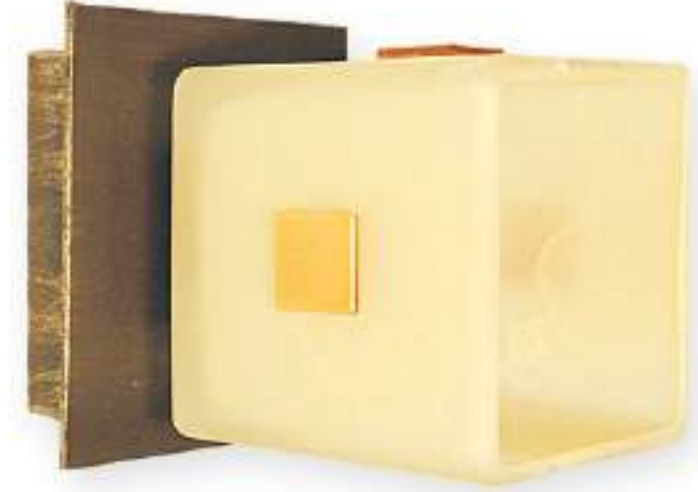

O1190/K1 BR

↔ 15 cm
↔ 12 cm
↑ 12 cm
1 x E27
max 60W