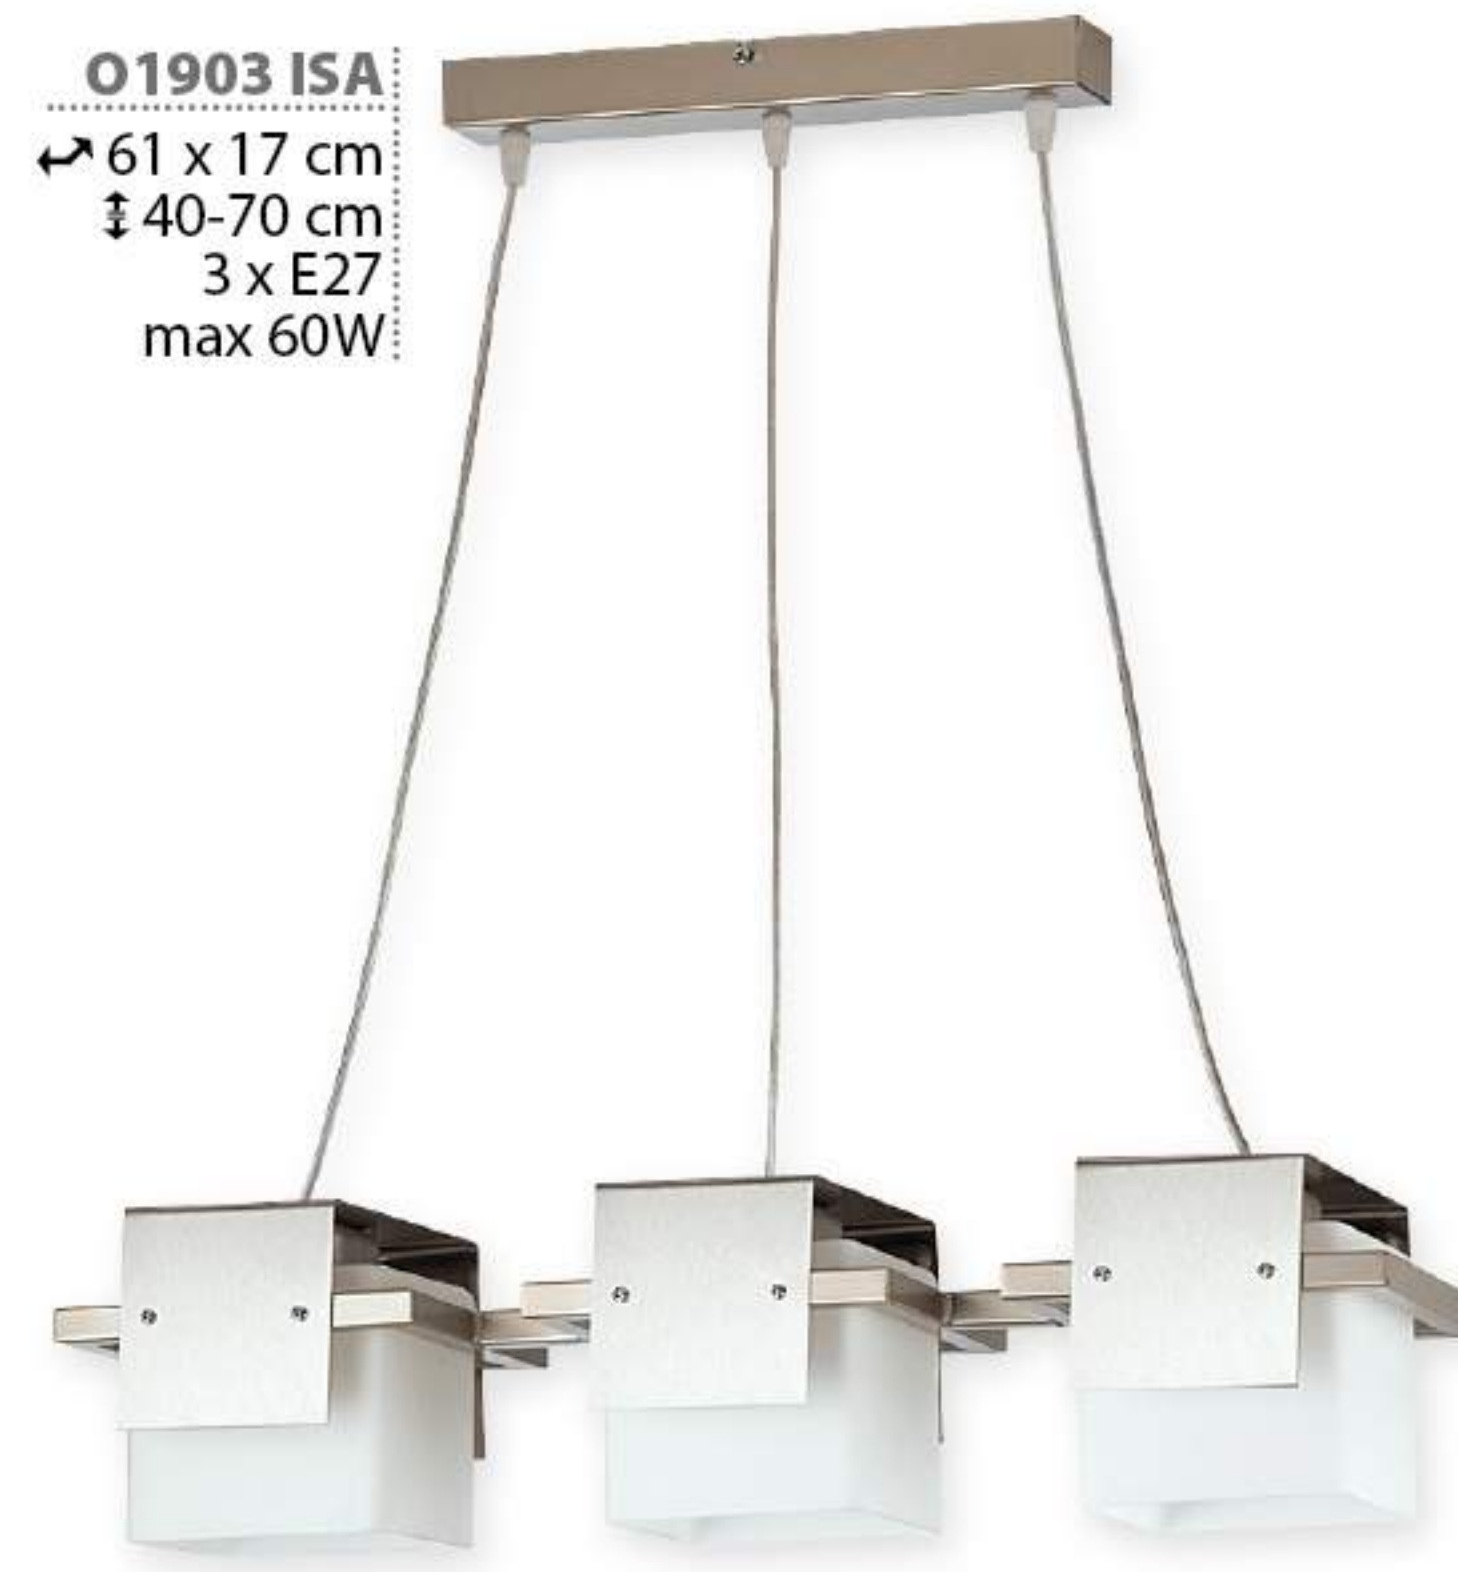

NOWOCZESNE

O1903 ISA
↔ 61 x 17 cm
± 40-70 cm
3 x E27
max 60W

O1907 ISA
↔ 17 x 17 cm
± 50-90 cm
1 x E27
max 60W