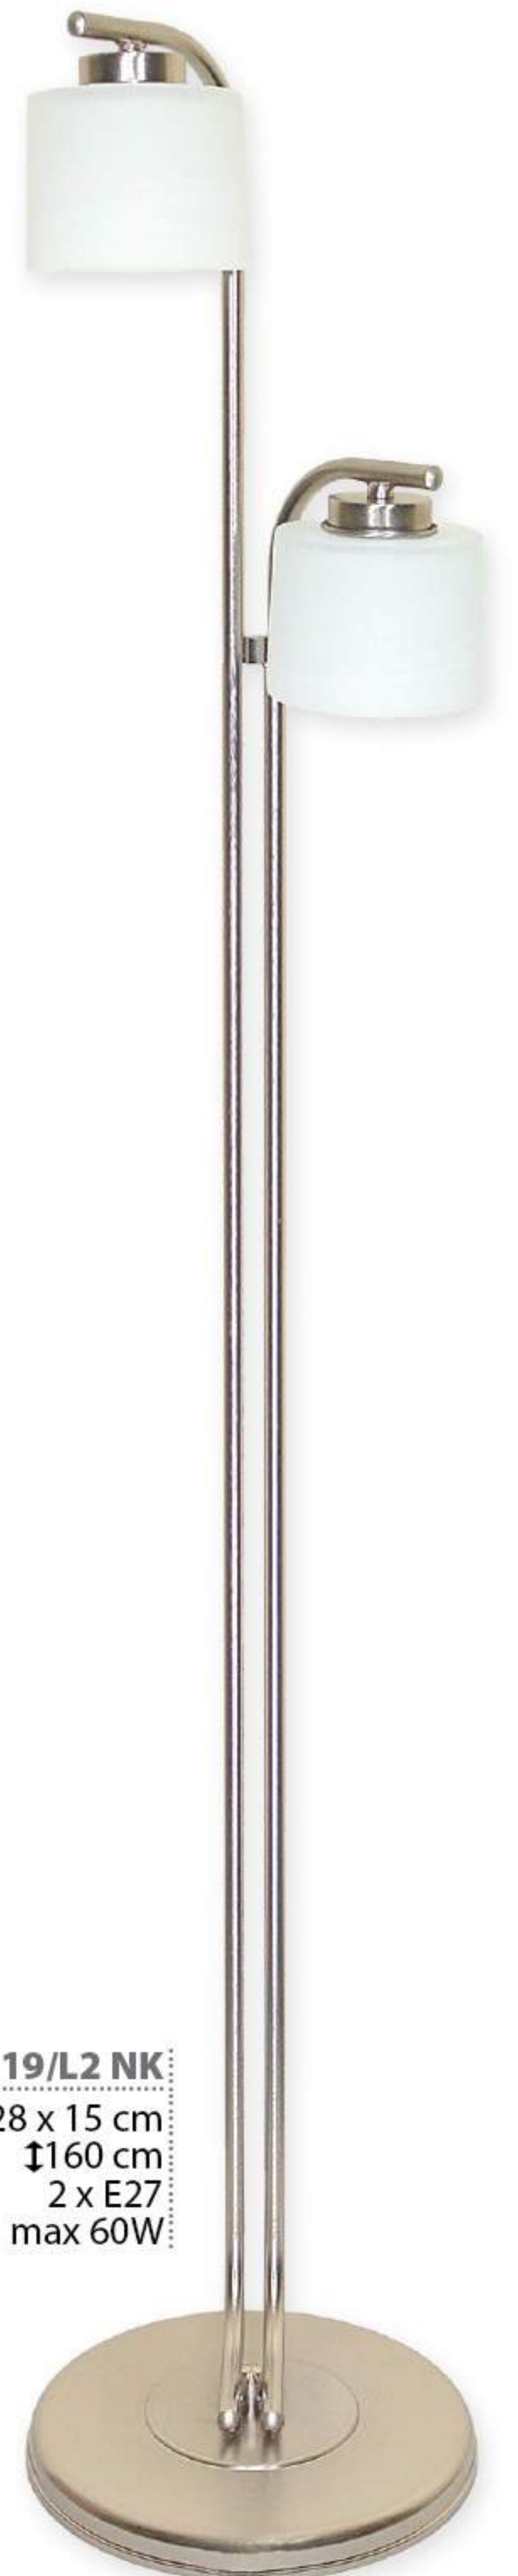

01110/K1 NK
 ↔ 22 cm
 ↔ 13 cm
 ↓ 14 cm
 1 x E27
 max 60W

01113/W3 NK
 ø 47 cm
 ↓ 145 cm
 3 x E27
 max 60W

01115/W5 NK
 ø 50 cm
 ↓ 145 cm
 5 x E27
 max 60W

01119/L2 NK
 ↔ 28 x 15 cm
 ↓ 160 cm
 2 x E27
 max 60W