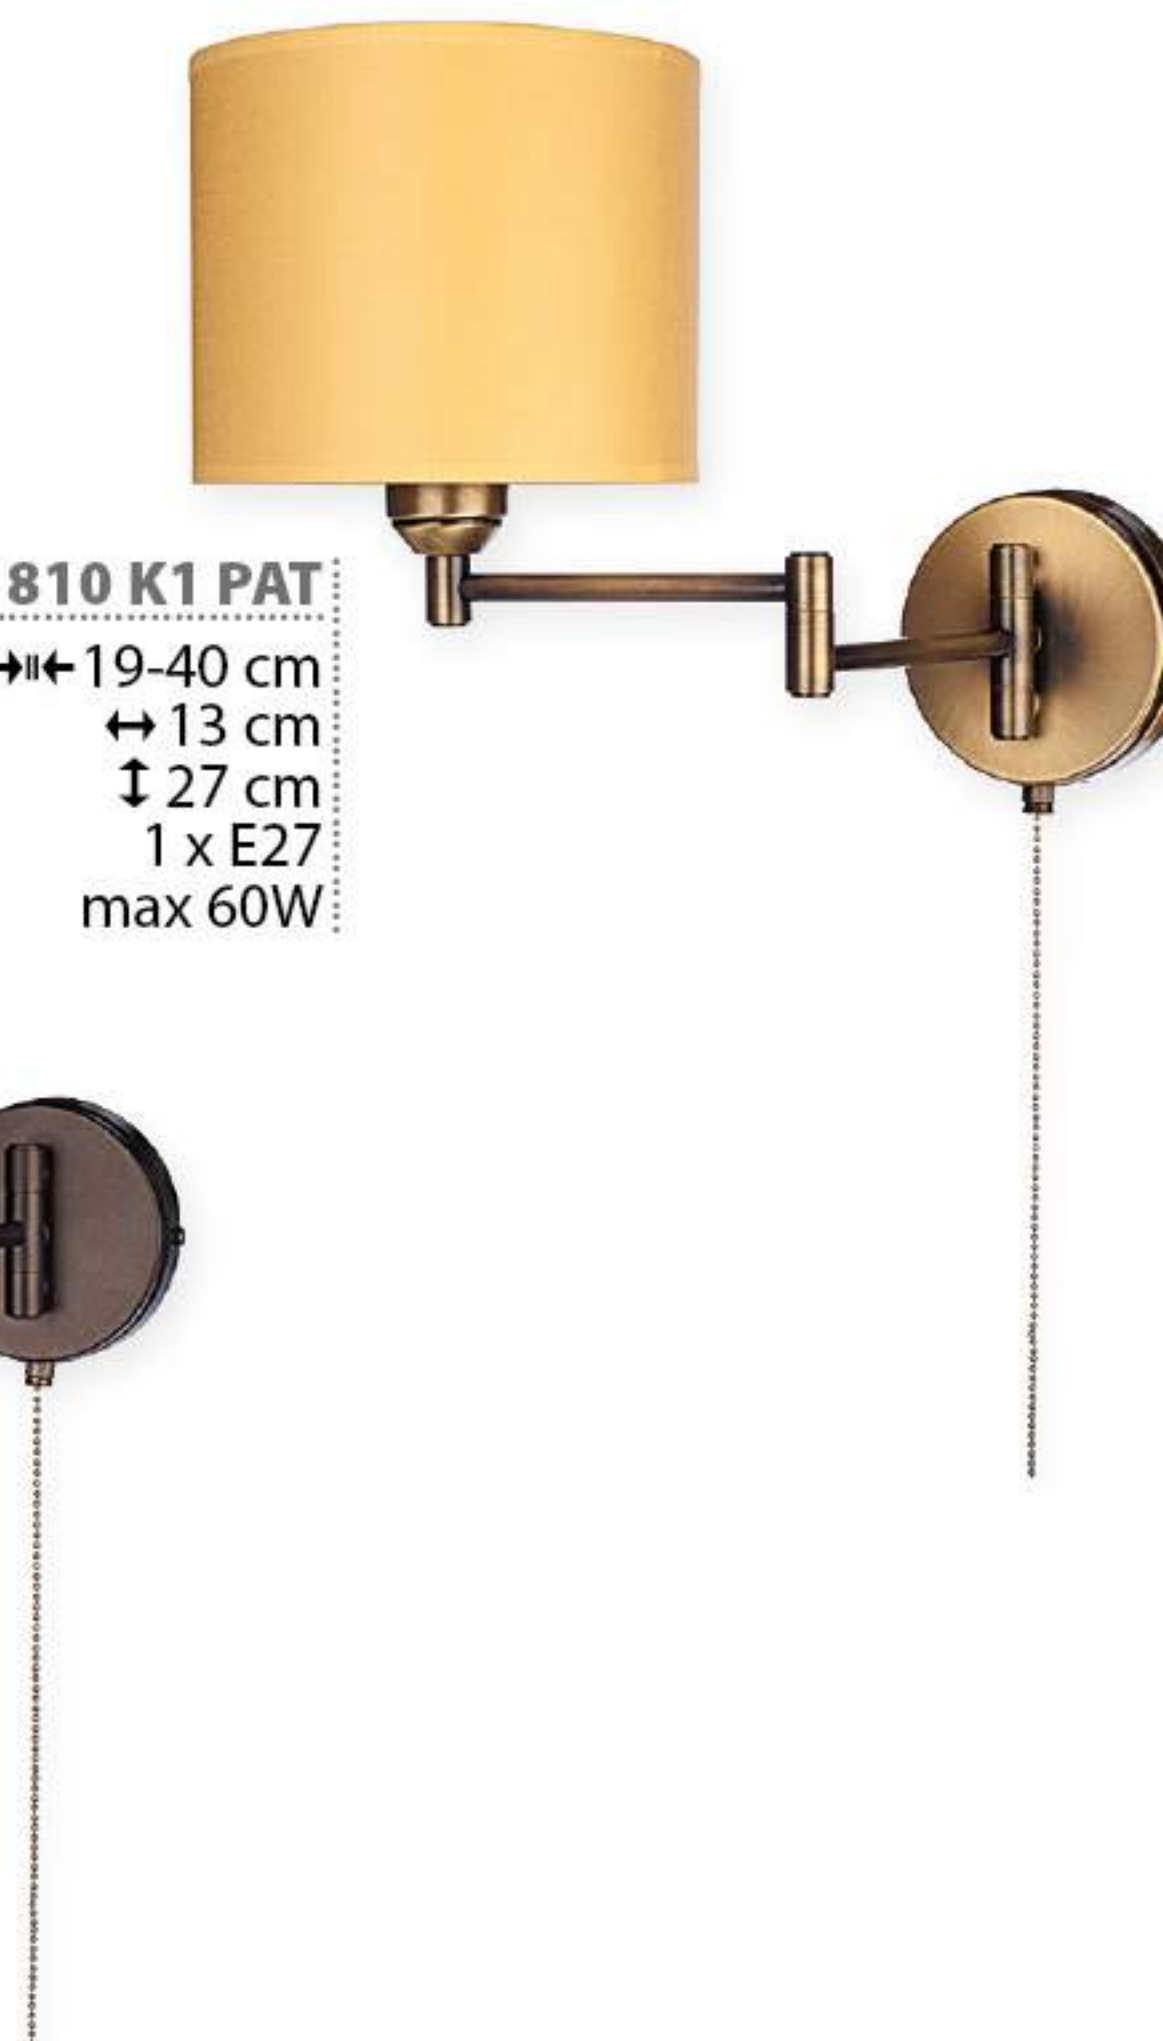

chrom | chrome | Chrom | хром

www.lemir.pl

patyna | patina | Patina | патина

rdza wenge | wenge rust | Rost Wenge | ржавый венге