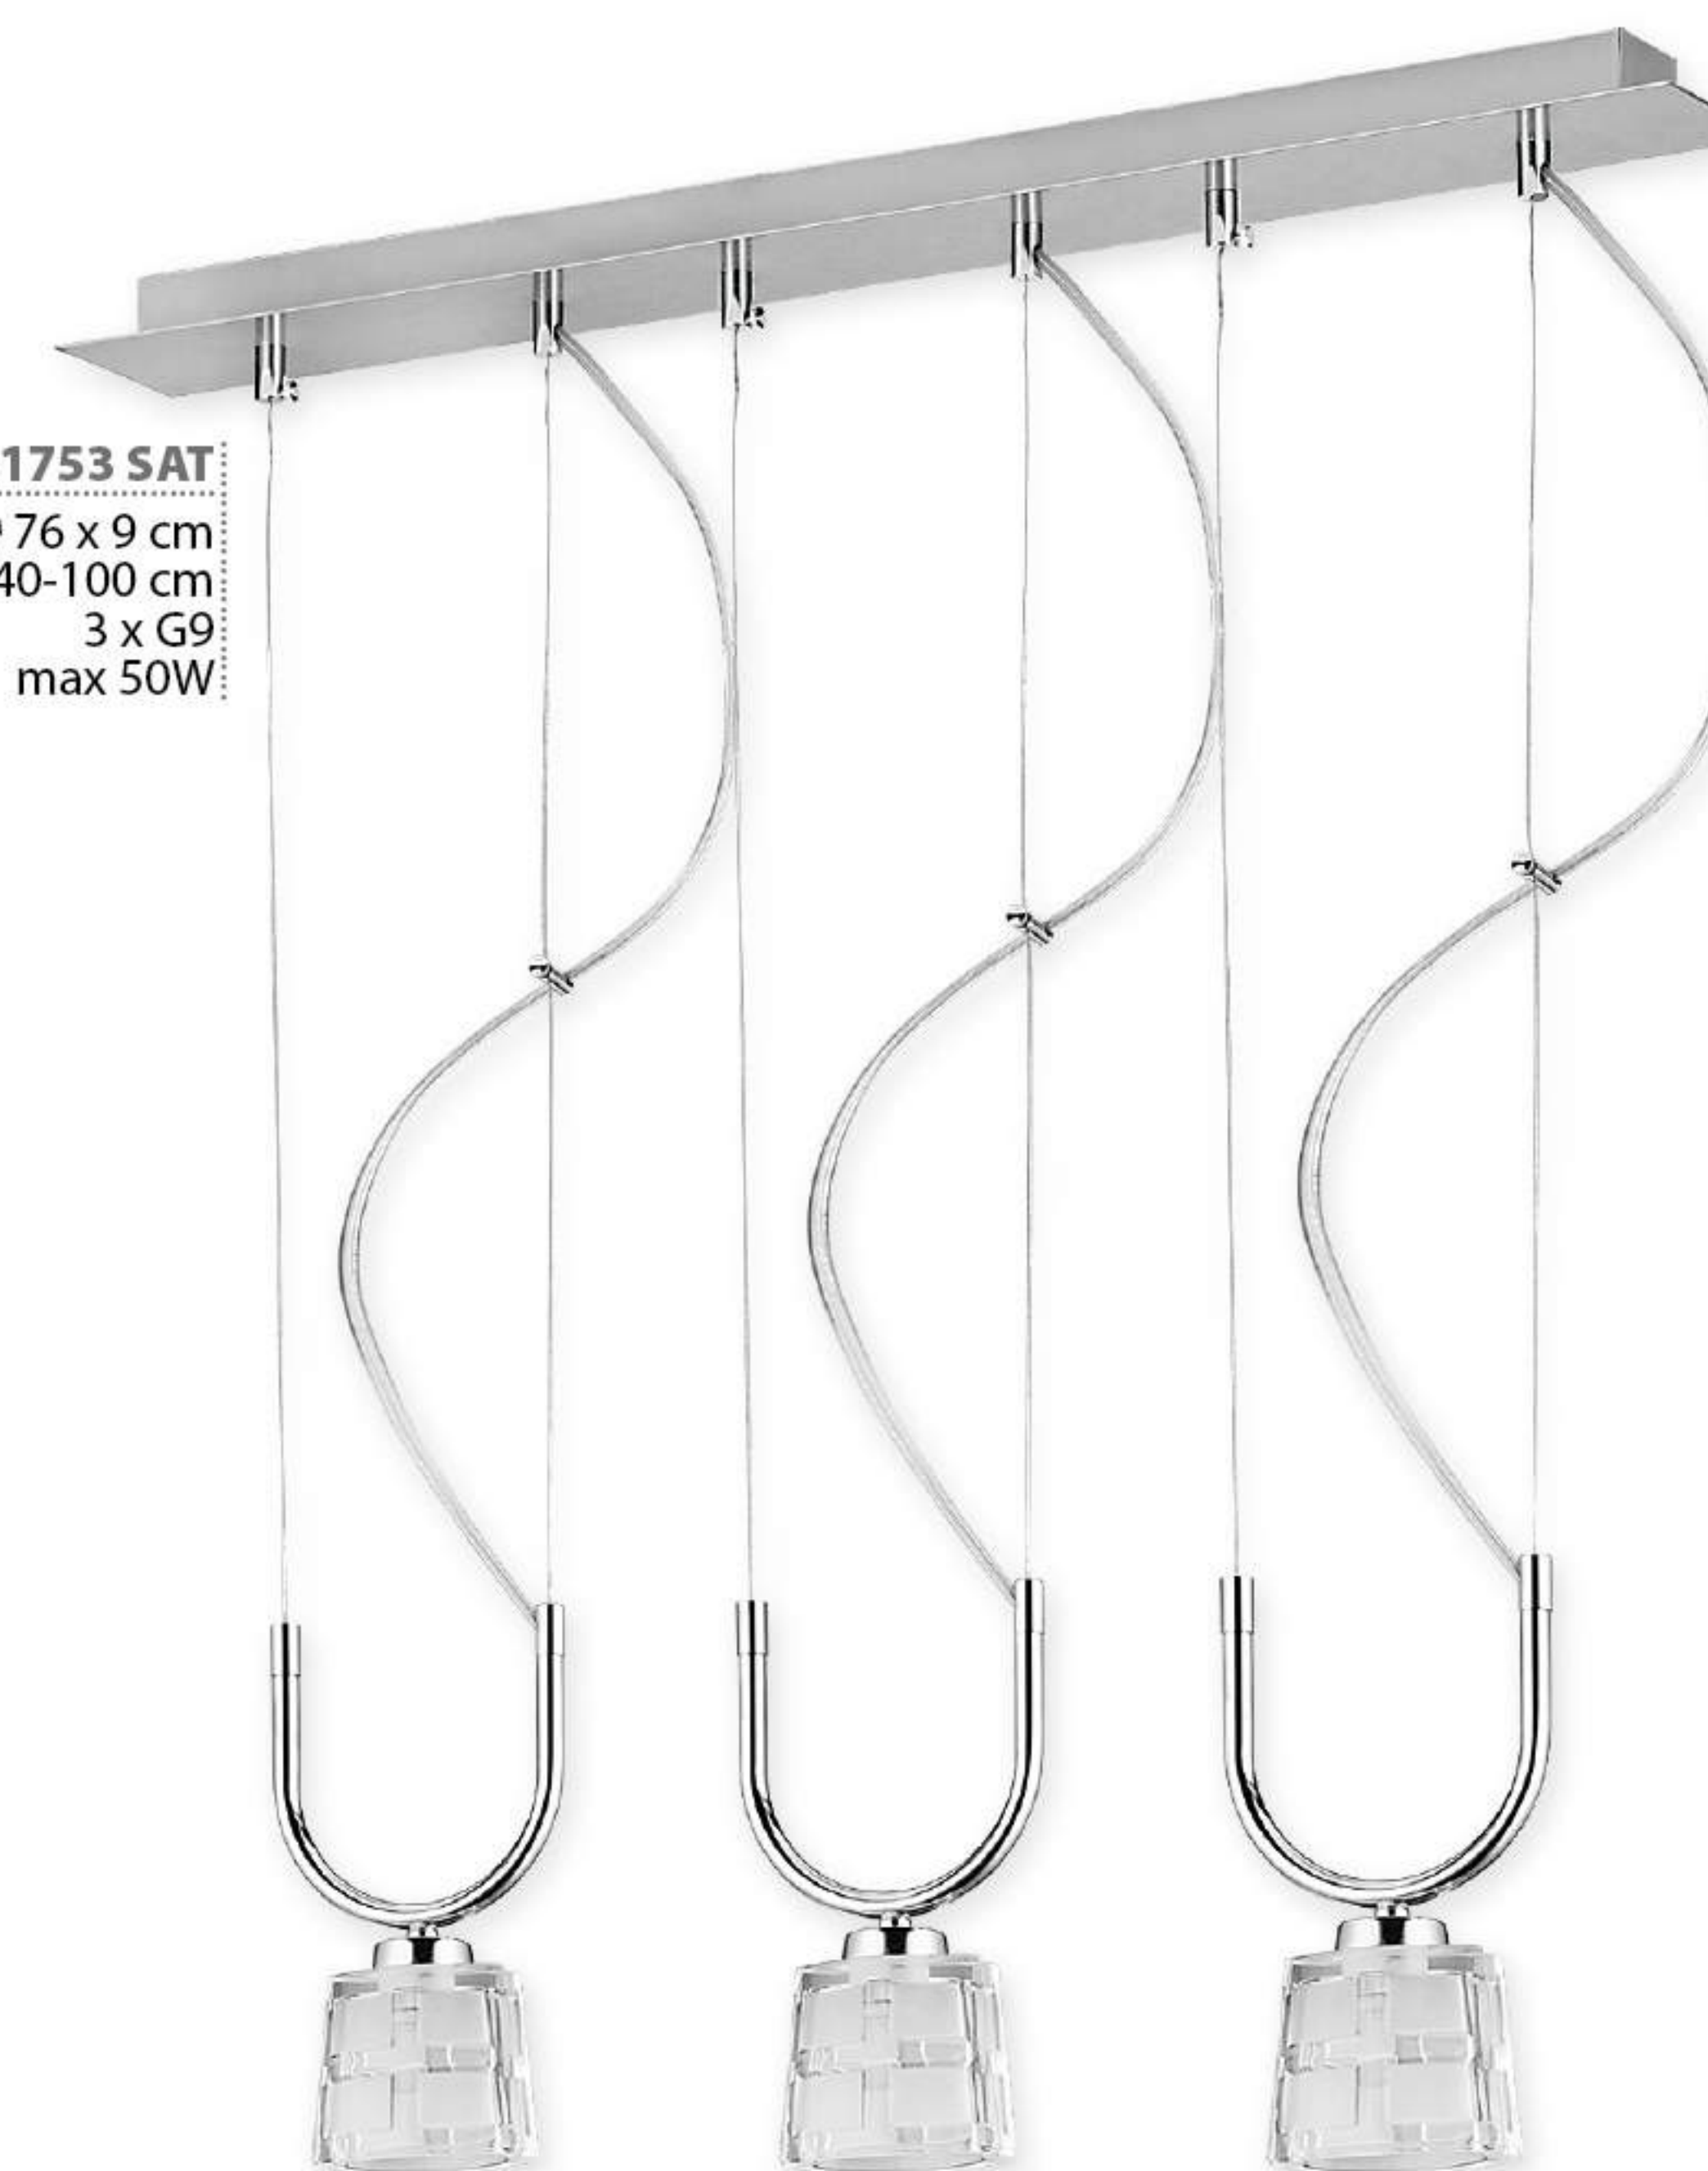

www.lemir.pl

chrom + satyna | chrome + satin | Chrom + Satin | хром + сатин

ANET