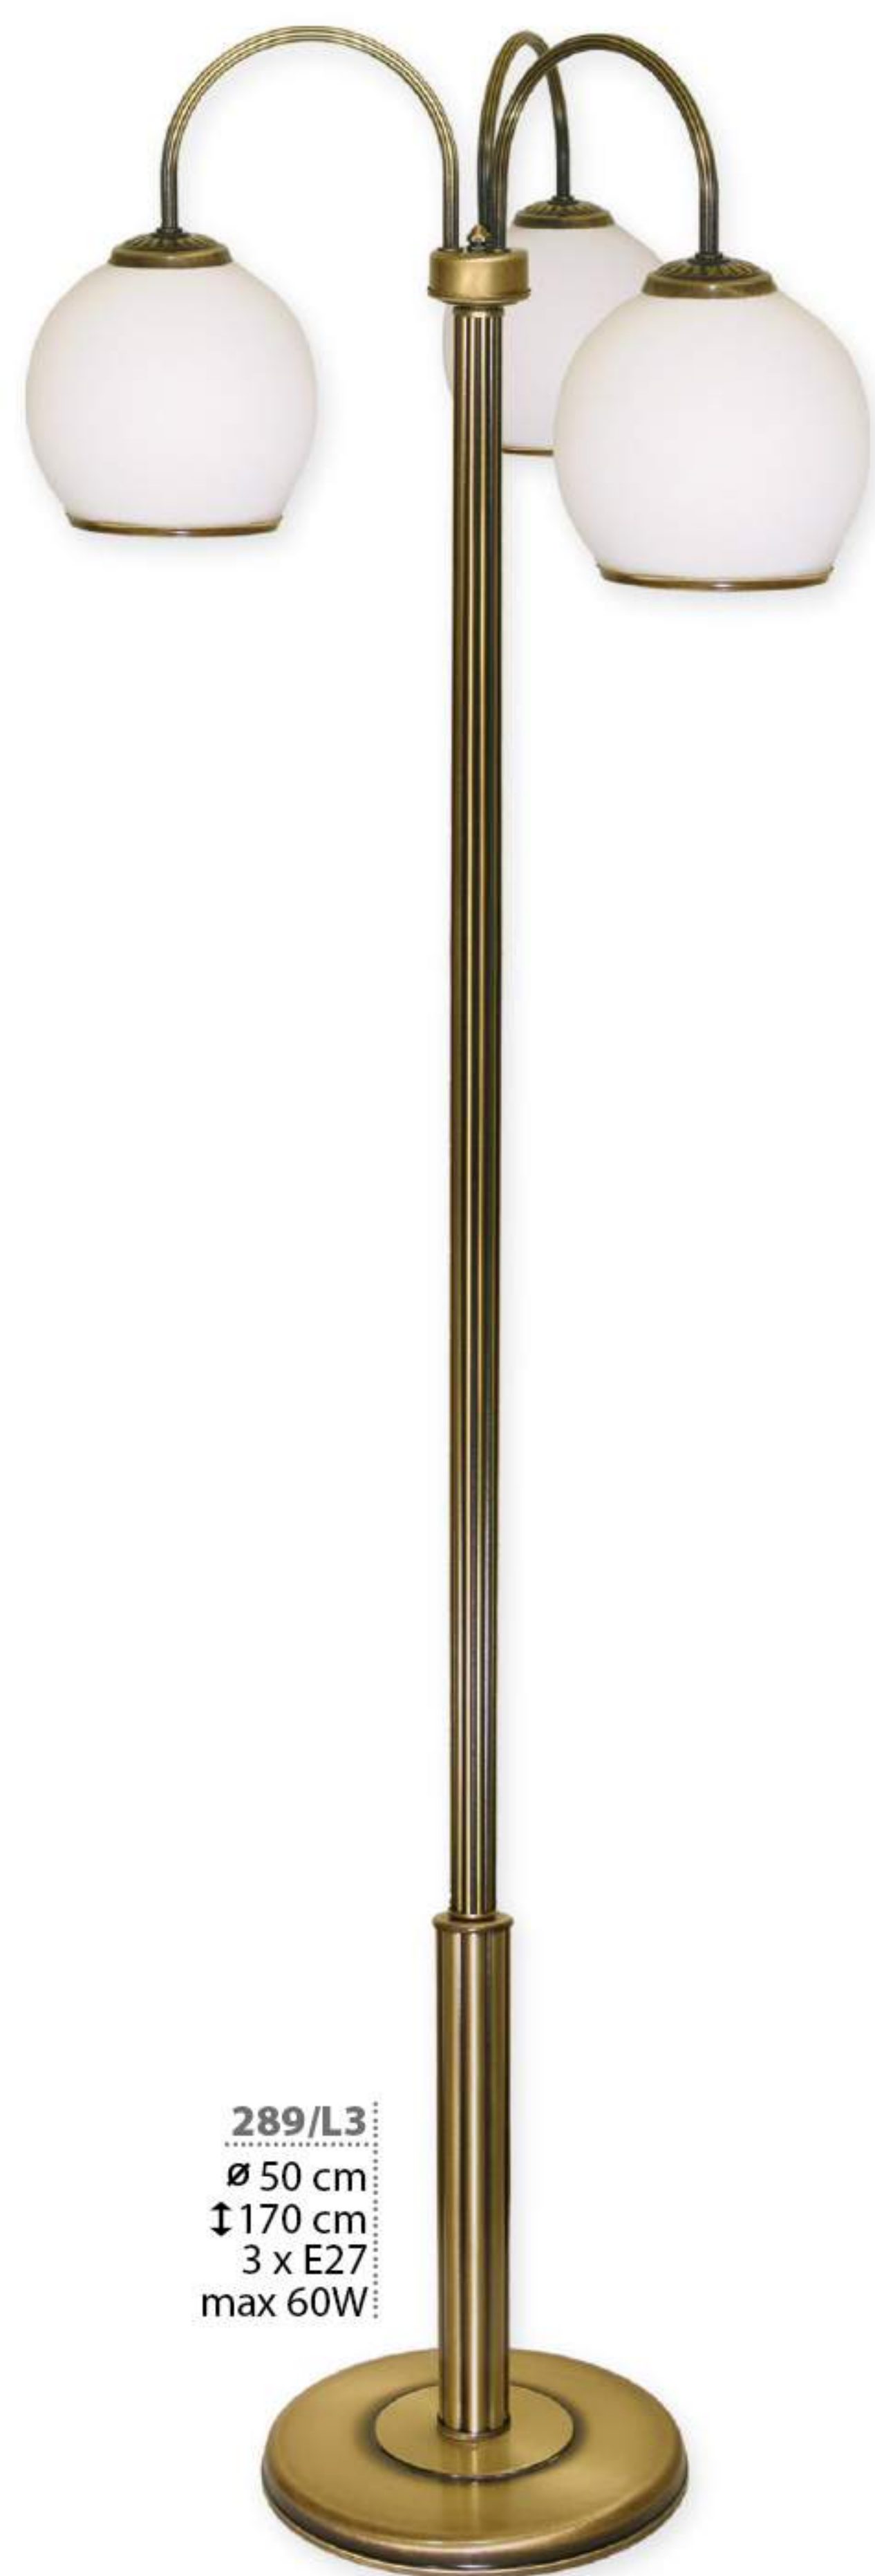

289/L3
Ø 50 cm
↳ 170 cm
3 x E27
max 60W