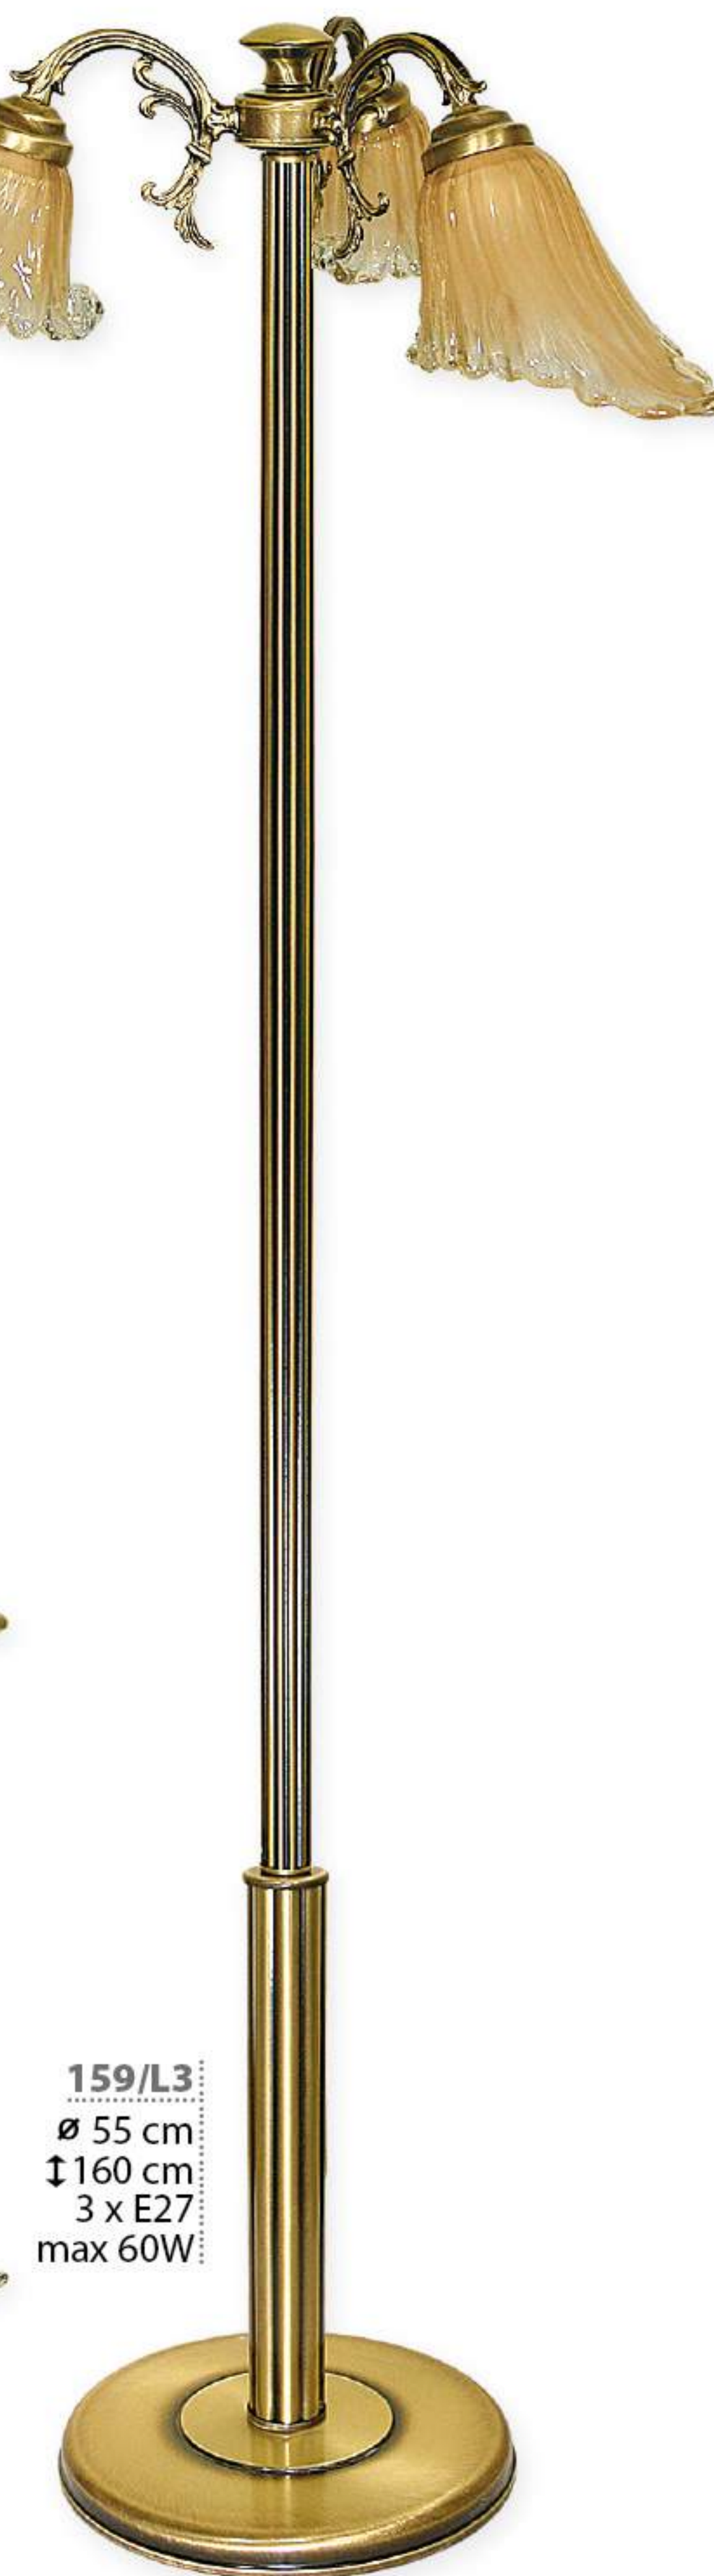

154/W4
 ø 65 cm
 ↓ 60 cm
 4 x E27
 max 60W

153/W3
 ø 55 cm
 ↓ 60 cm
 3 x E27
 max 60W

155/W5
 ø 63 cm
 ↓ 60 cm
 5 x E27
 max 60W

158/L2
 ↳ 65 x 16 cm
 ↓ 38 cm
 2 x E27
 max 60W

159/L3
 ø 55 cm
 ↓ 160 cm
 3 x E27
 max 60W