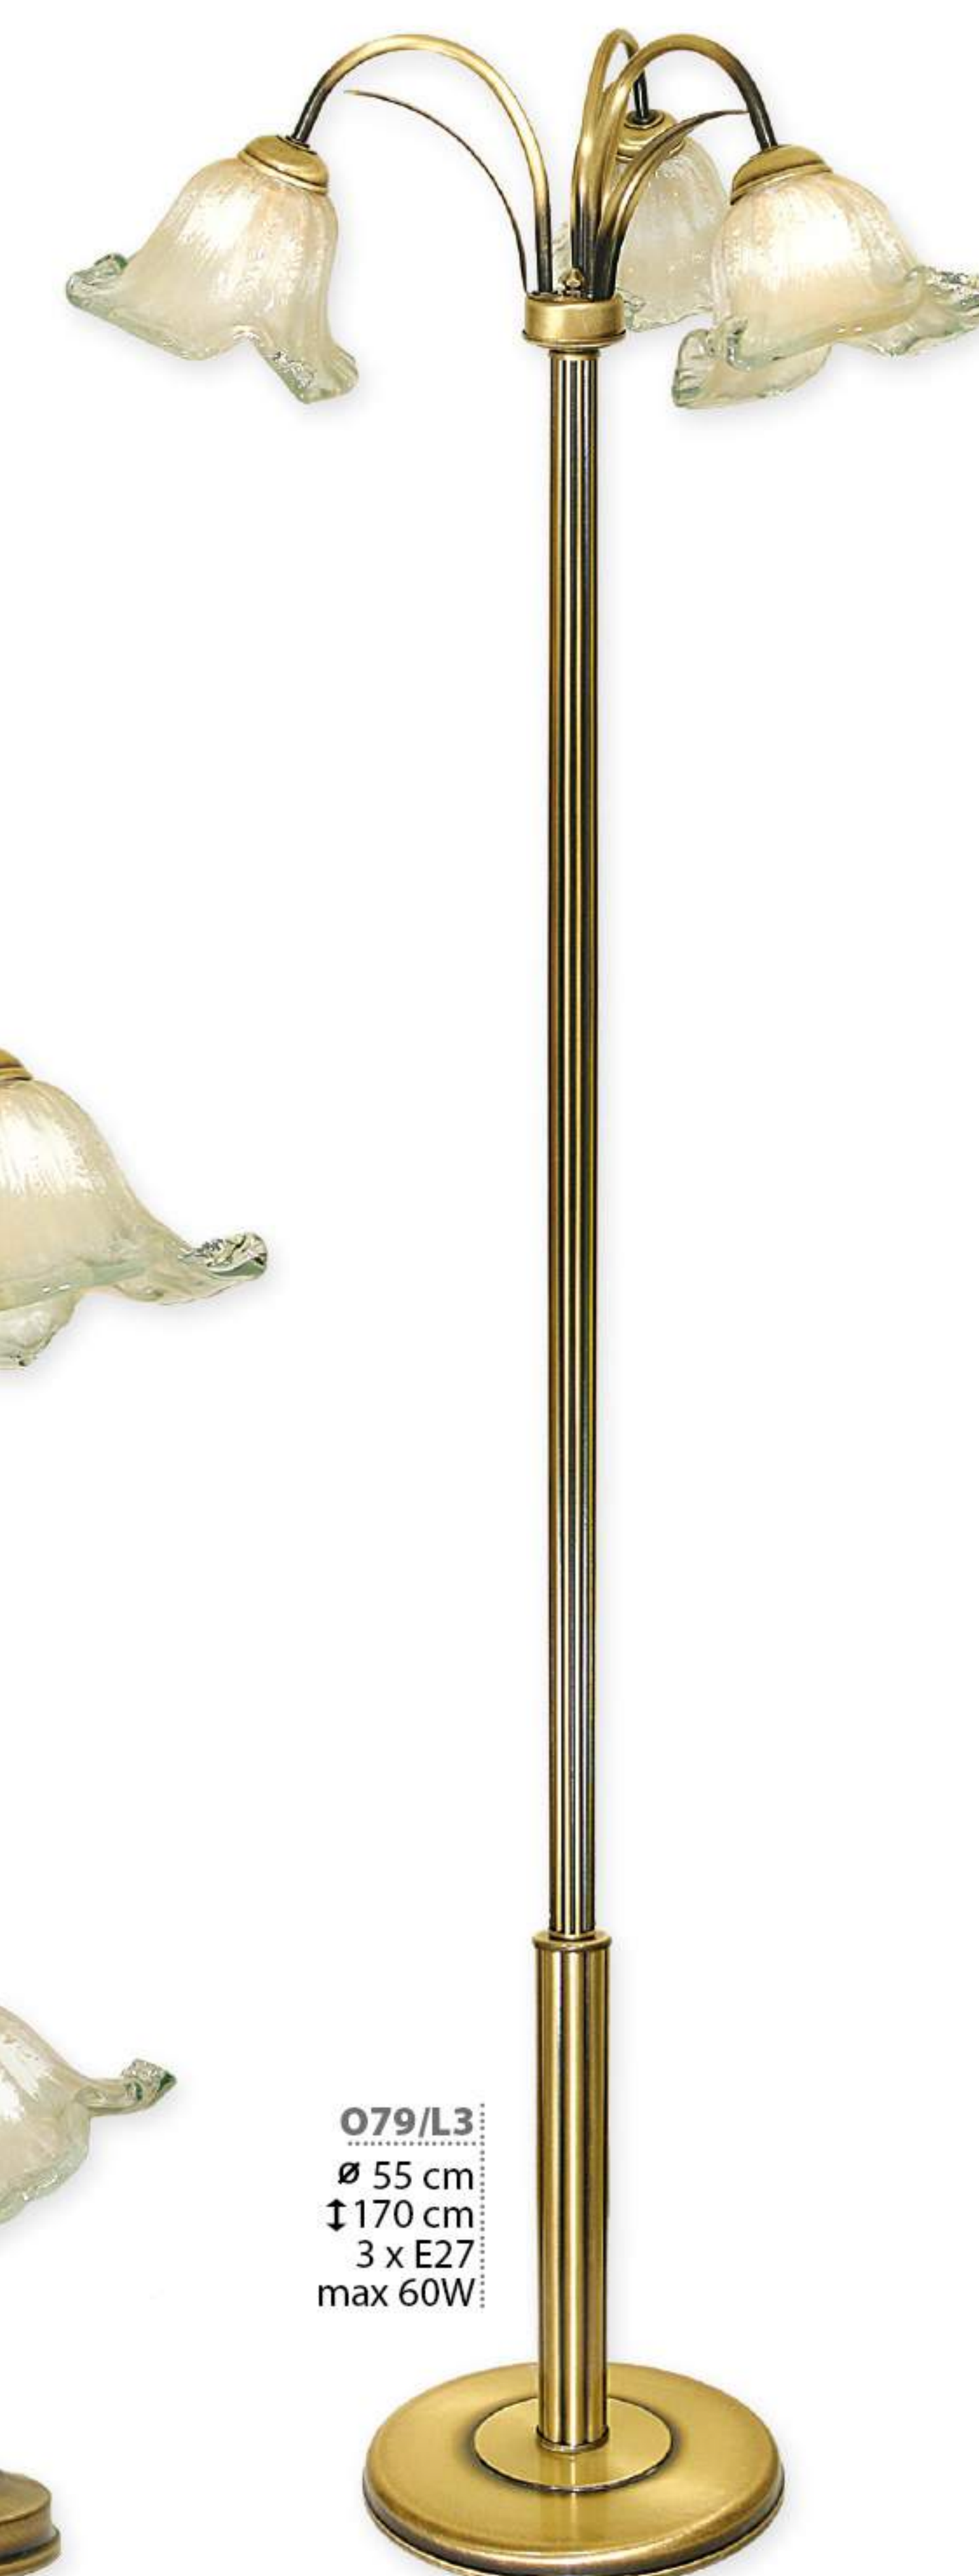

www.lemir.pl

patyna | patina | Patina | патина

MARKO