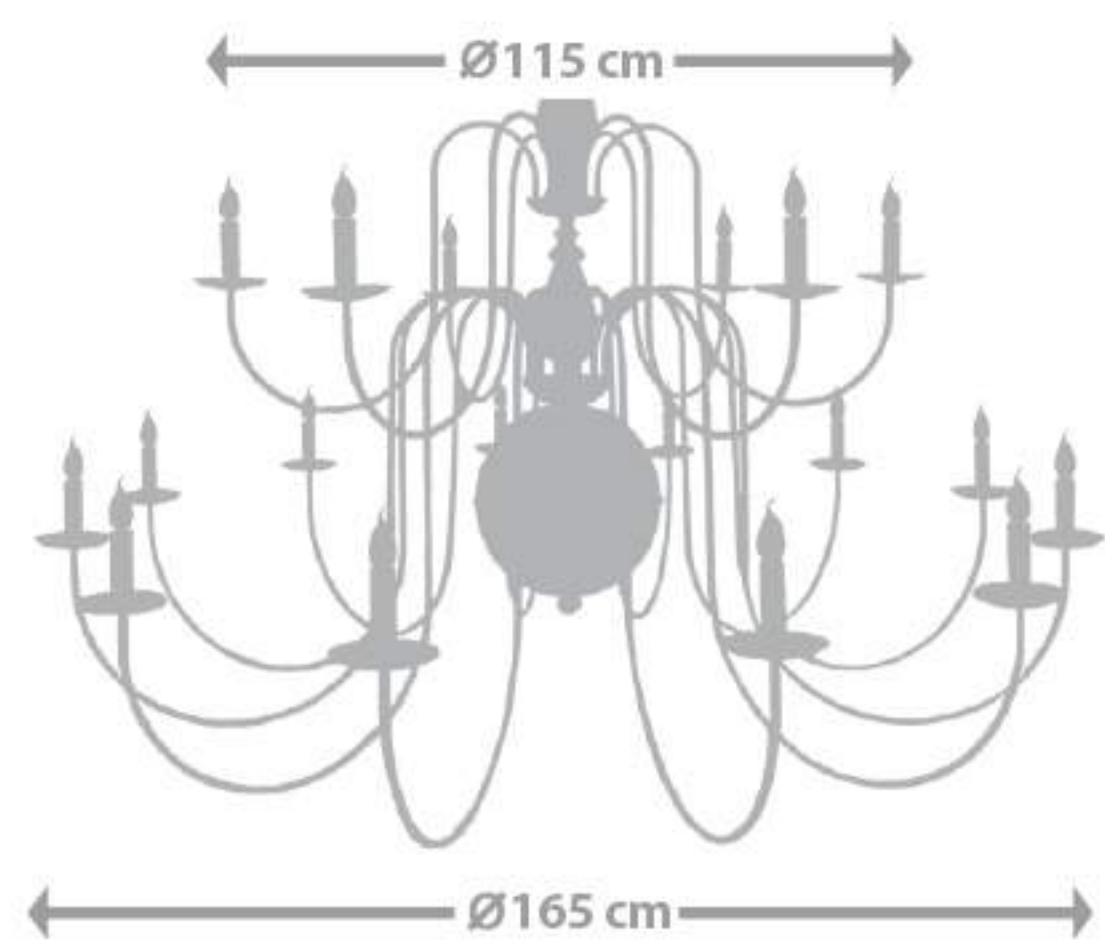

* wysokość bez łańcucha
 height without a chain
 Höhe ohne Kette
 высота без цепи

www.lemir.pl

patyna | patina | Patina | патина

KANDELABR MAX

19 18 SMAX
 Ø 165 cm
 * 1150 cm
 18 x E14
 max 60W

* wysokość bez łańcucha
 height without a chain
 Höhe ohne Kette
 высота без цепи