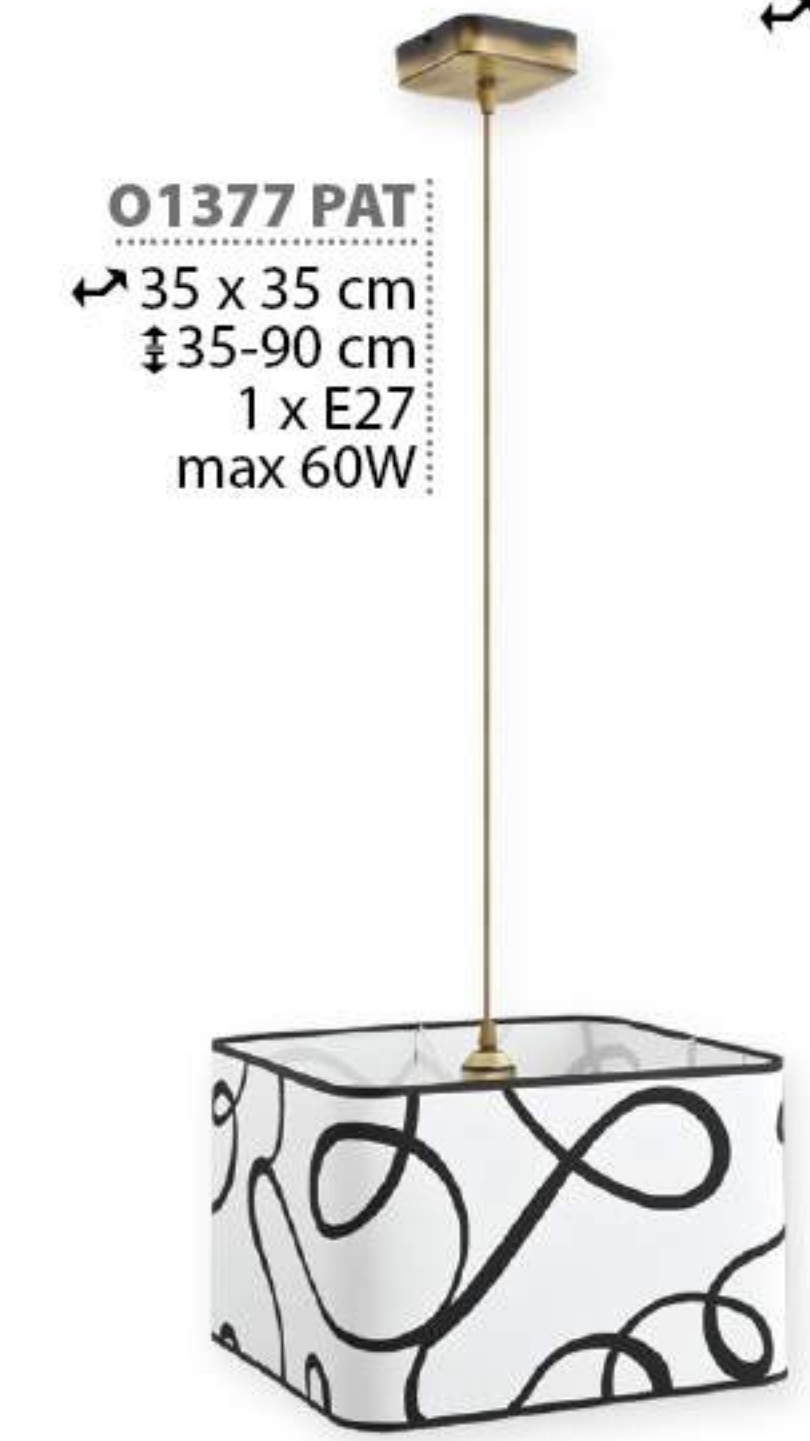

O1377 OLZ
→ 35 x 35 cm
↓ 35-90 cm
1 x E27
max 60W

O1377 PAT
→ 35 x 35 cm
↓ 35-90 cm
1 x E27
max 60W