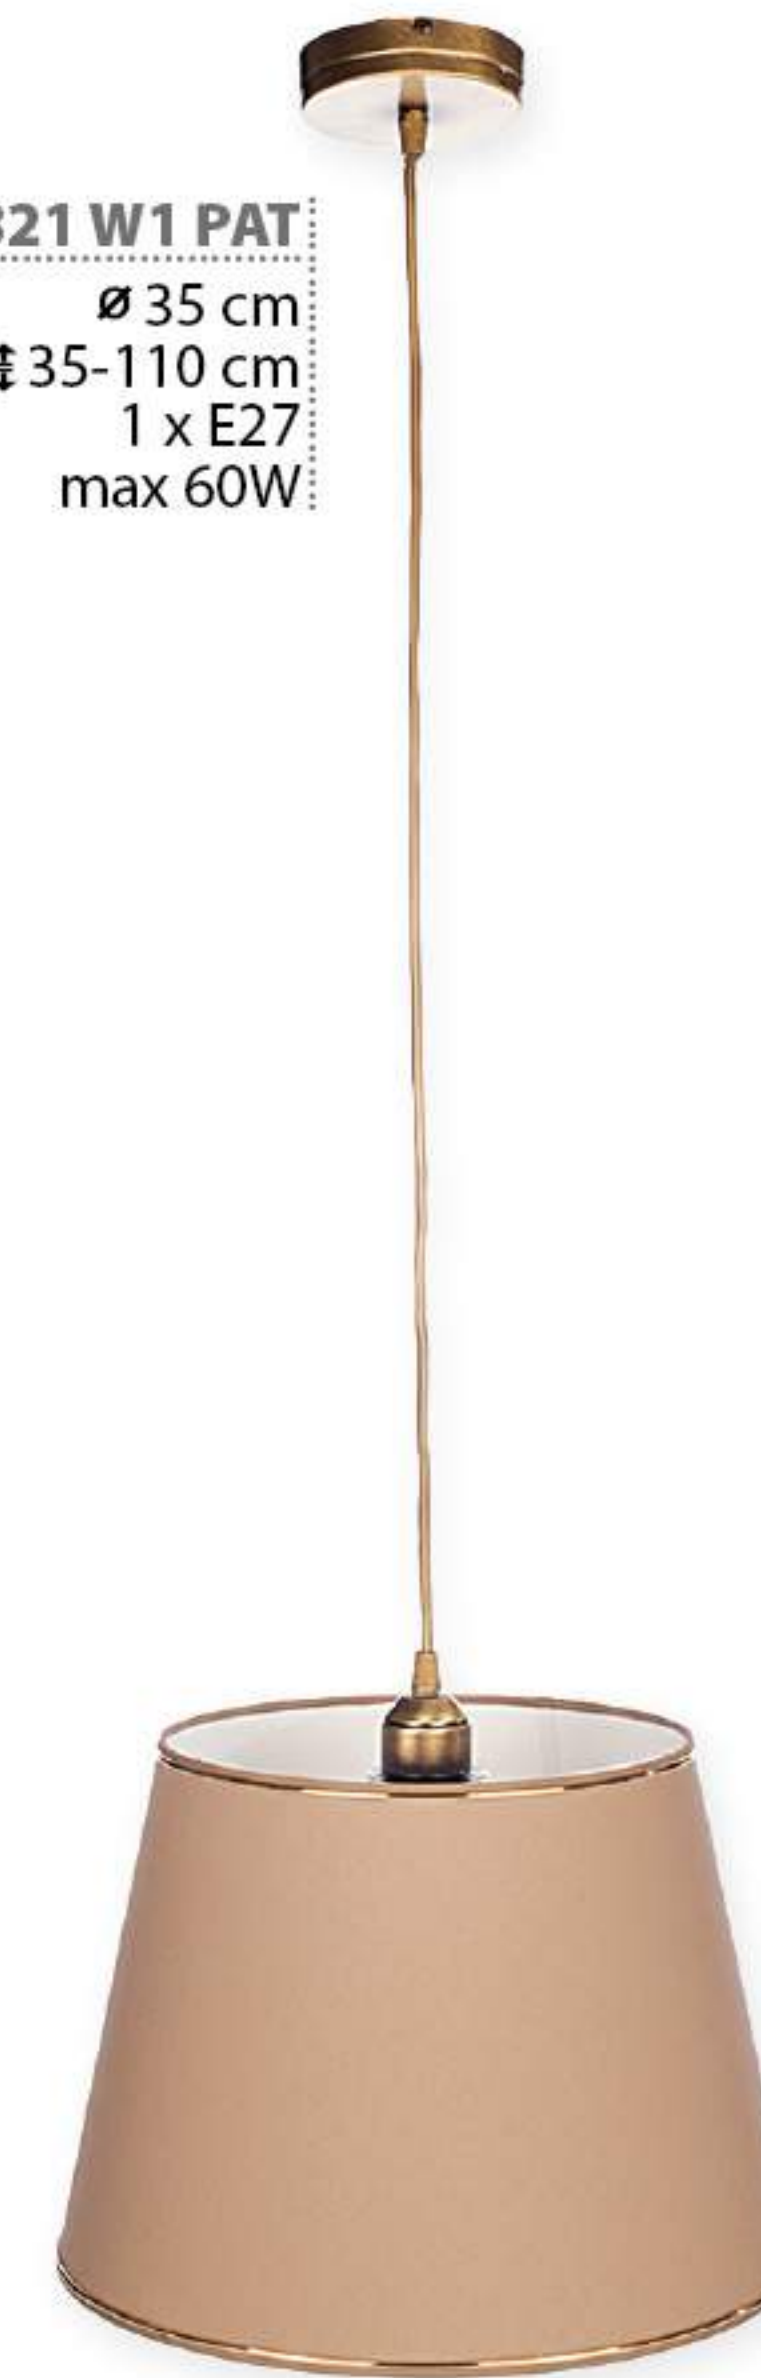

O1829 L1 CH
 Ø 35 cm
 ↳ 160 cm
 1 x E27
 max 60W

O1928 L1 CH
 Ø 20 cm
 ↳ 35 cm
 1 x E27
 max 60W

chrom | chrome | Chrom | хром

O1821 W1 PAT
 Ø 35 cm
 ↳ 35-110 cm
 1 x E27
 max 60W

O1821 W1 RW
 Ø 35 cm
 ↳ 35-110 cm
 1 x E27
 max 60W