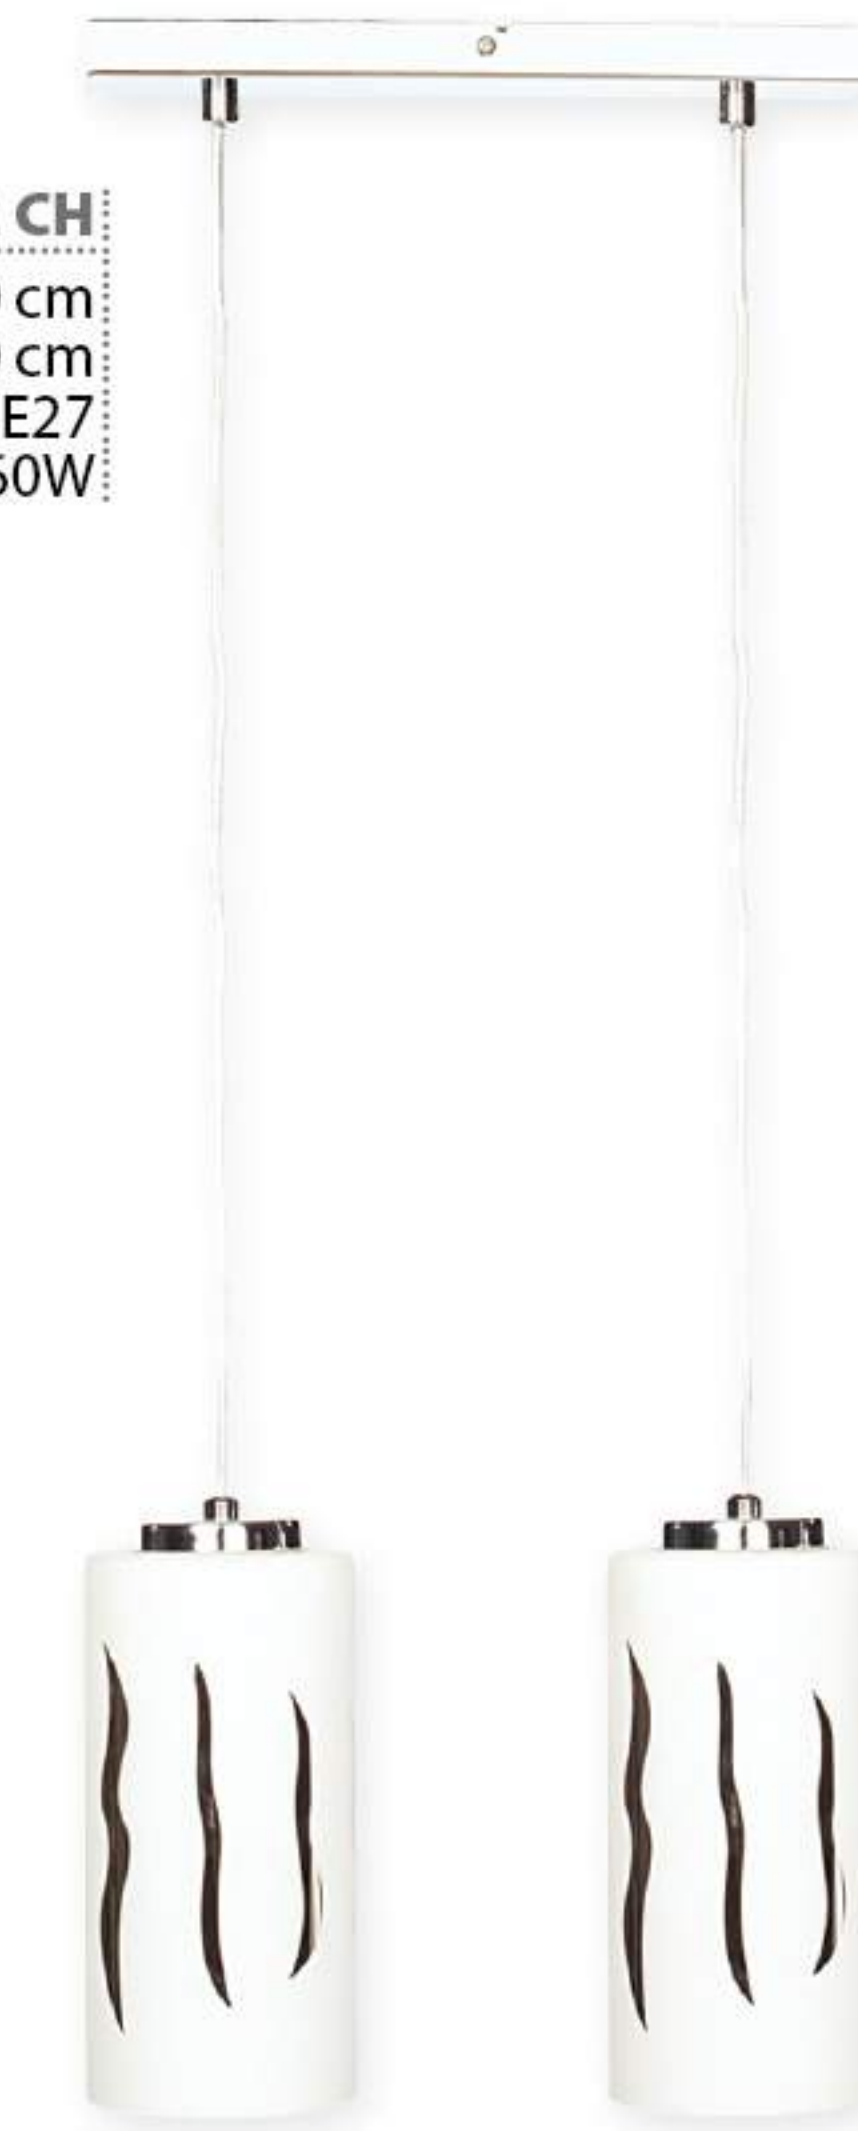

O2022 W2 CH
↪ 30 x 10 cm
‡ 30-90 cm
2 x E27
max 60W