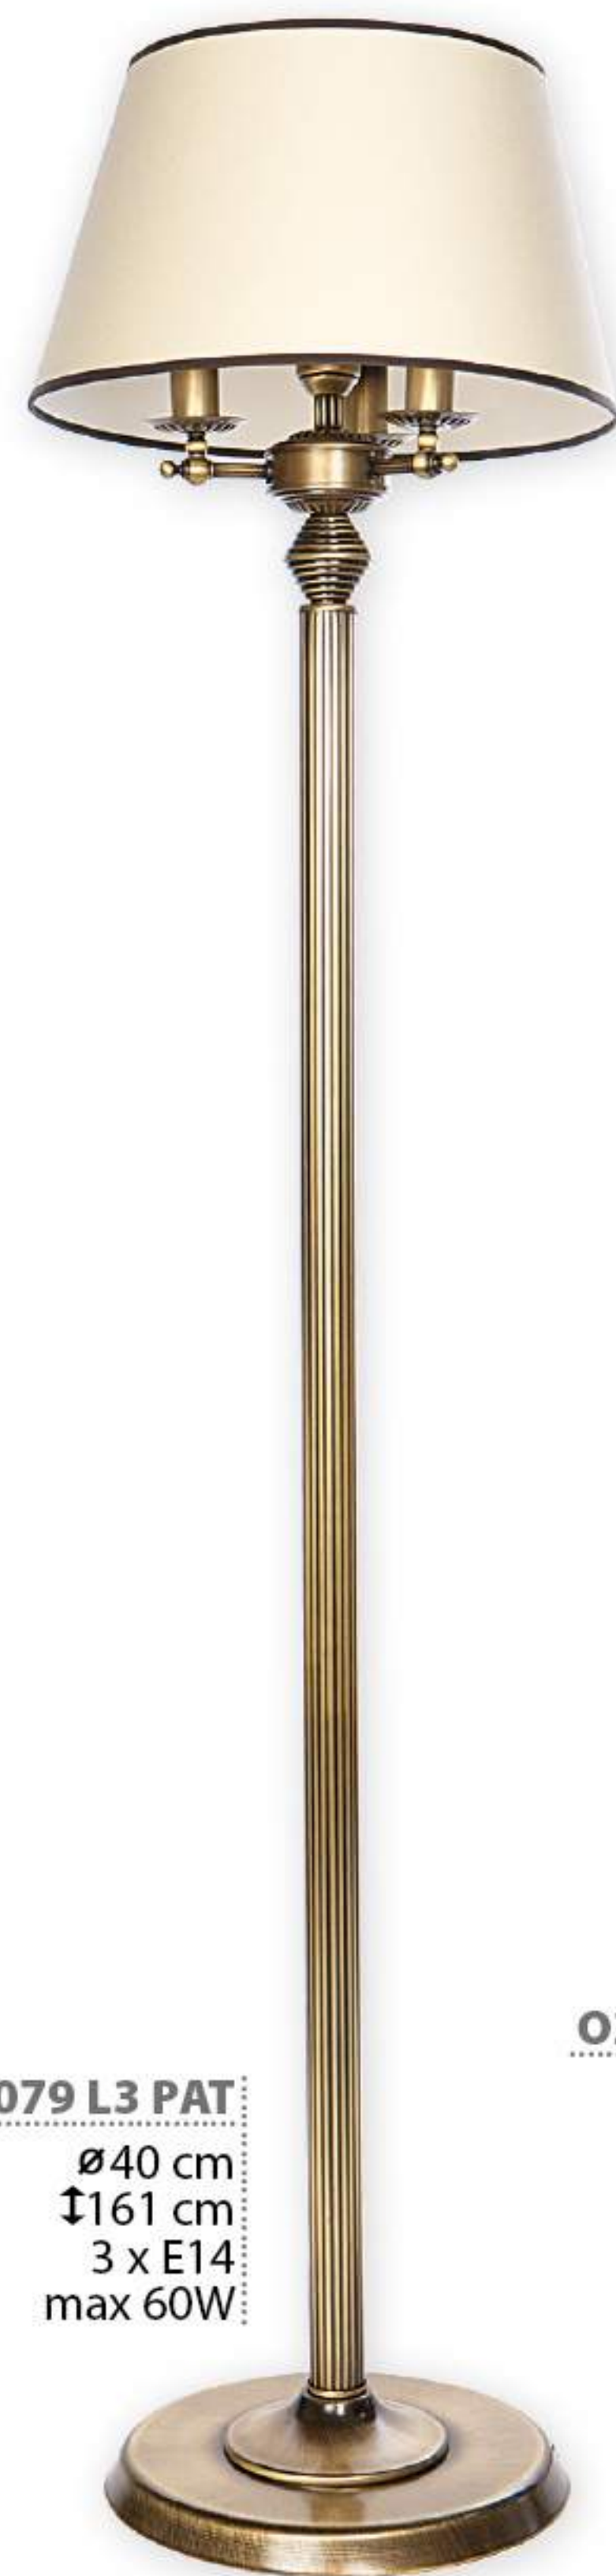

MAXIM

patyna patina Patina патина

PLAFONDS, OVERHANGS, WALL LAMPS
PLAFONE, PENDELLEUCHTEN, BILDER UND - CHROM - WANDLEUCHTEN
плафоны, свесы, бра