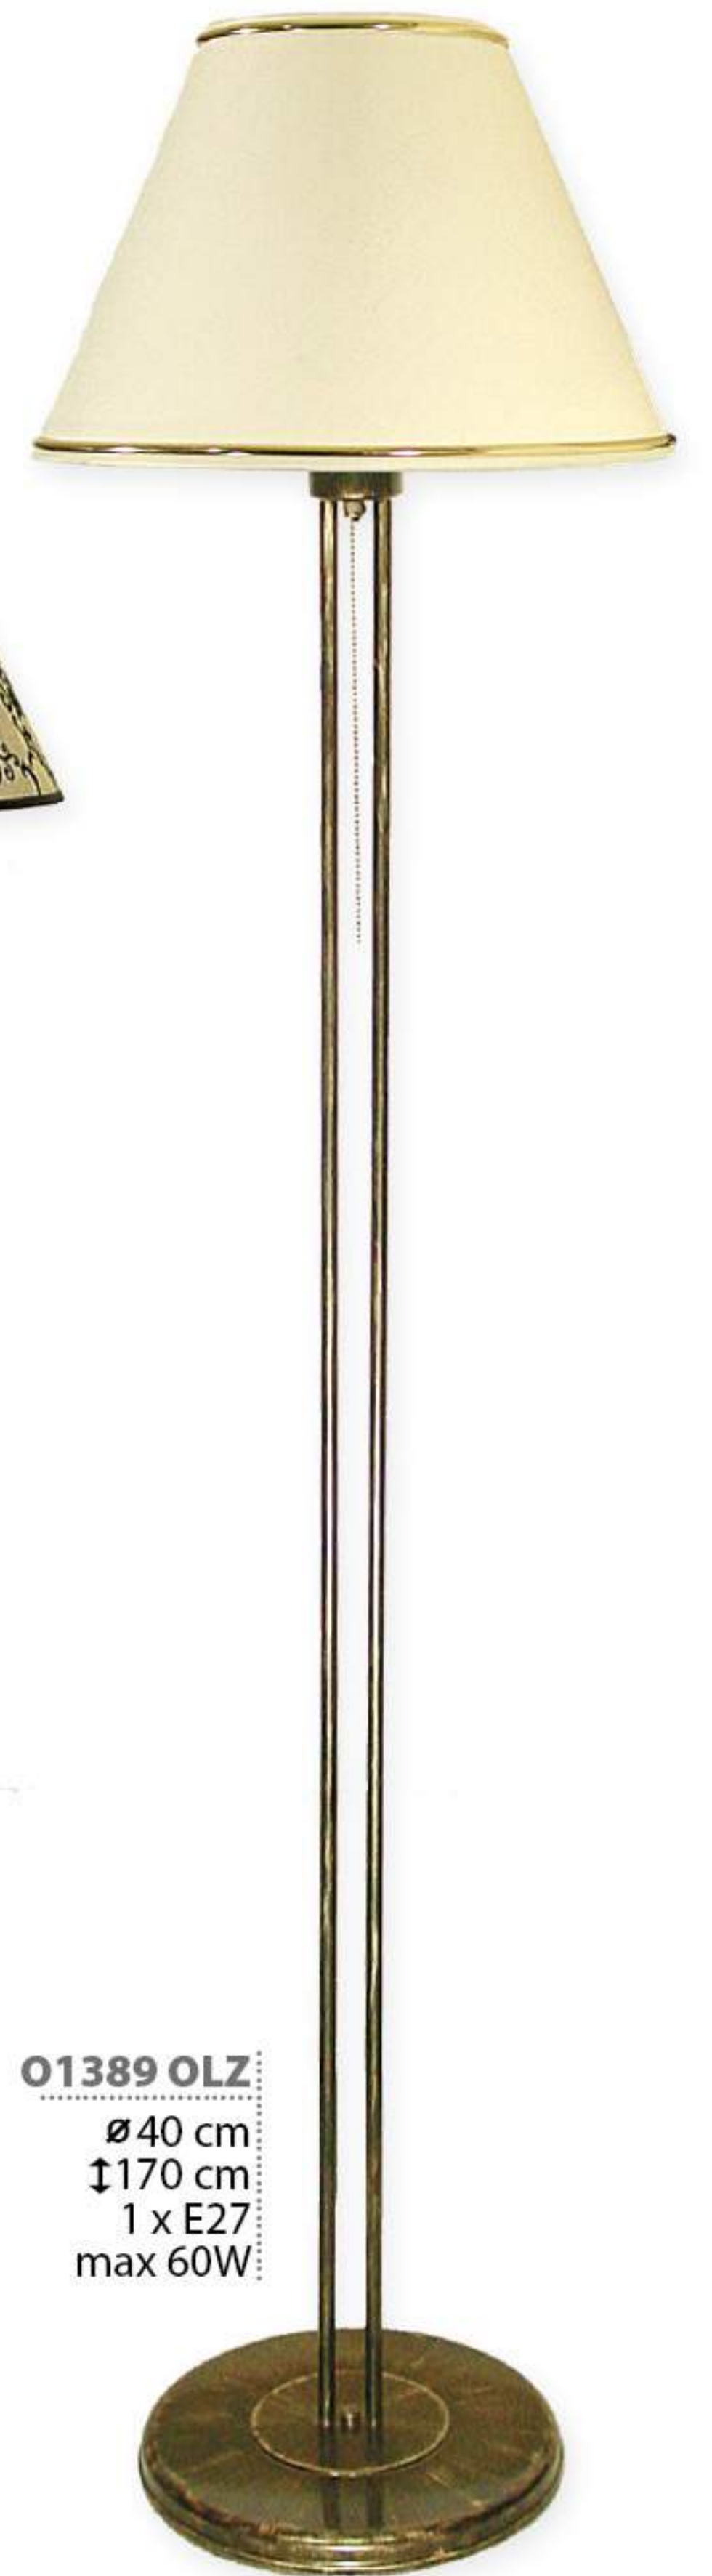

O1388 OLZ
 Ø 20 cm
 ↳ 34 cm
 1 x E27
 max 60W

O1388 PAT
 Ø 20 cm
 ↳ 34 cm
 1 x E27
 max 60W

O1389 PAT
 Ø 40 cm
 ↳ 170 cm
 1 x E27
 max 60W

O1389 OLZ
 Ø 40 cm
 ↳ 170 cm
 1 x E27
 max 60W

www.lemir.pl

oliwka + zdobienie złotem | olive + golden ornaments | Olive + Goldverzierung | оливковый + украшенный золотом
 patyna | patina | Patina | патина