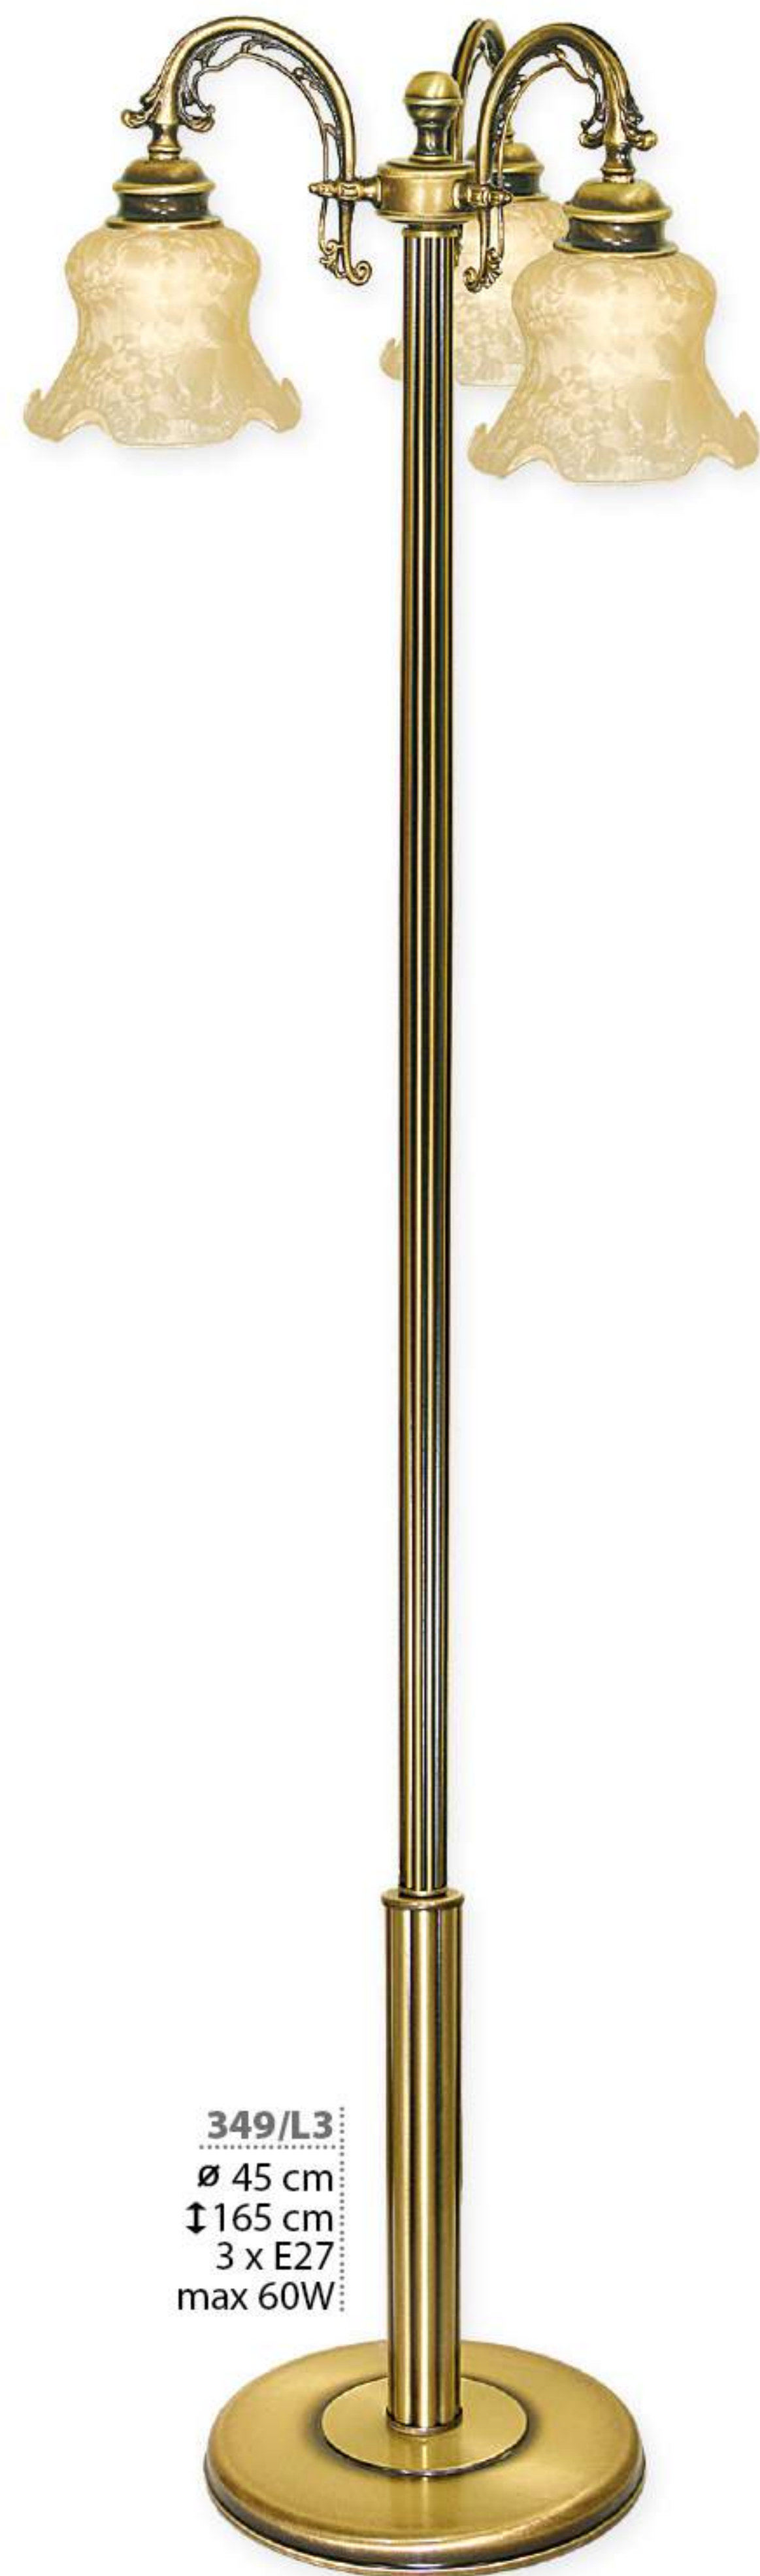

349/L3
ø 45 cm
↳ 165 cm
3 x E27
max 60W