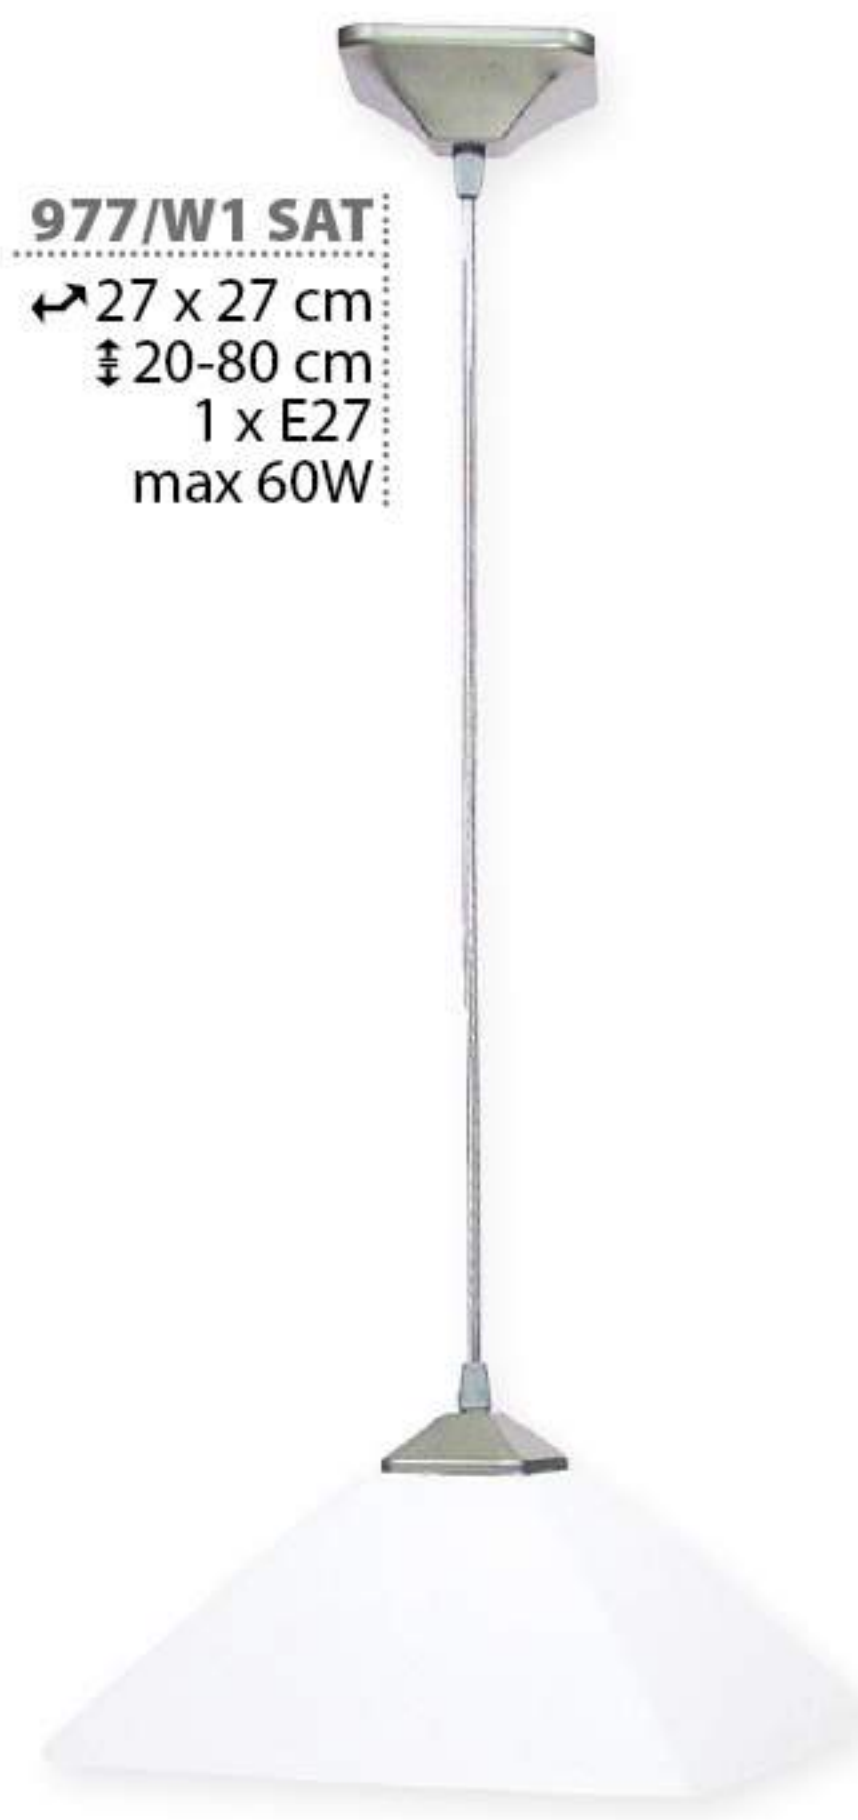

977/W1 SAT

↔ 27 x 27 cm
↕ 20-80 cm
1 x E27
max 60W