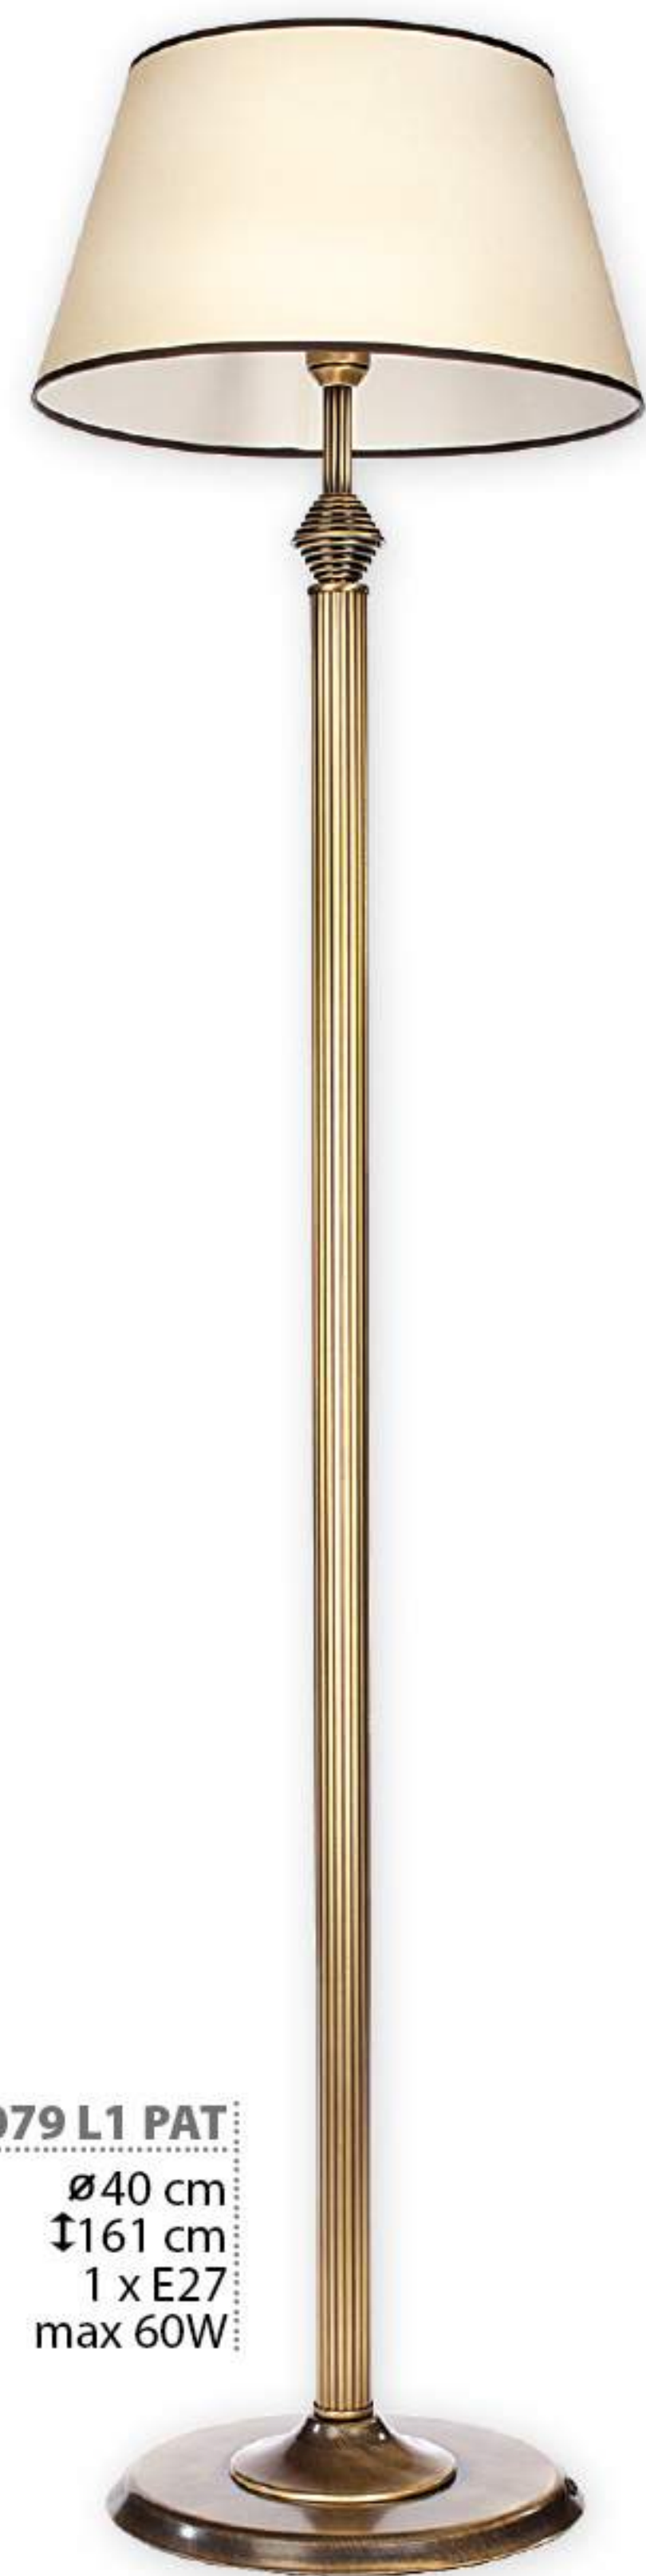

MAXIM

patyna patina Patina патина

PLAFONDS, OVERHANGS, WALL LAMPS
PLAFONE, PENDELLEUCHTEN, BILDER UND - CHROM - WANDLEUCHTEN
плафоны, свесы, бра