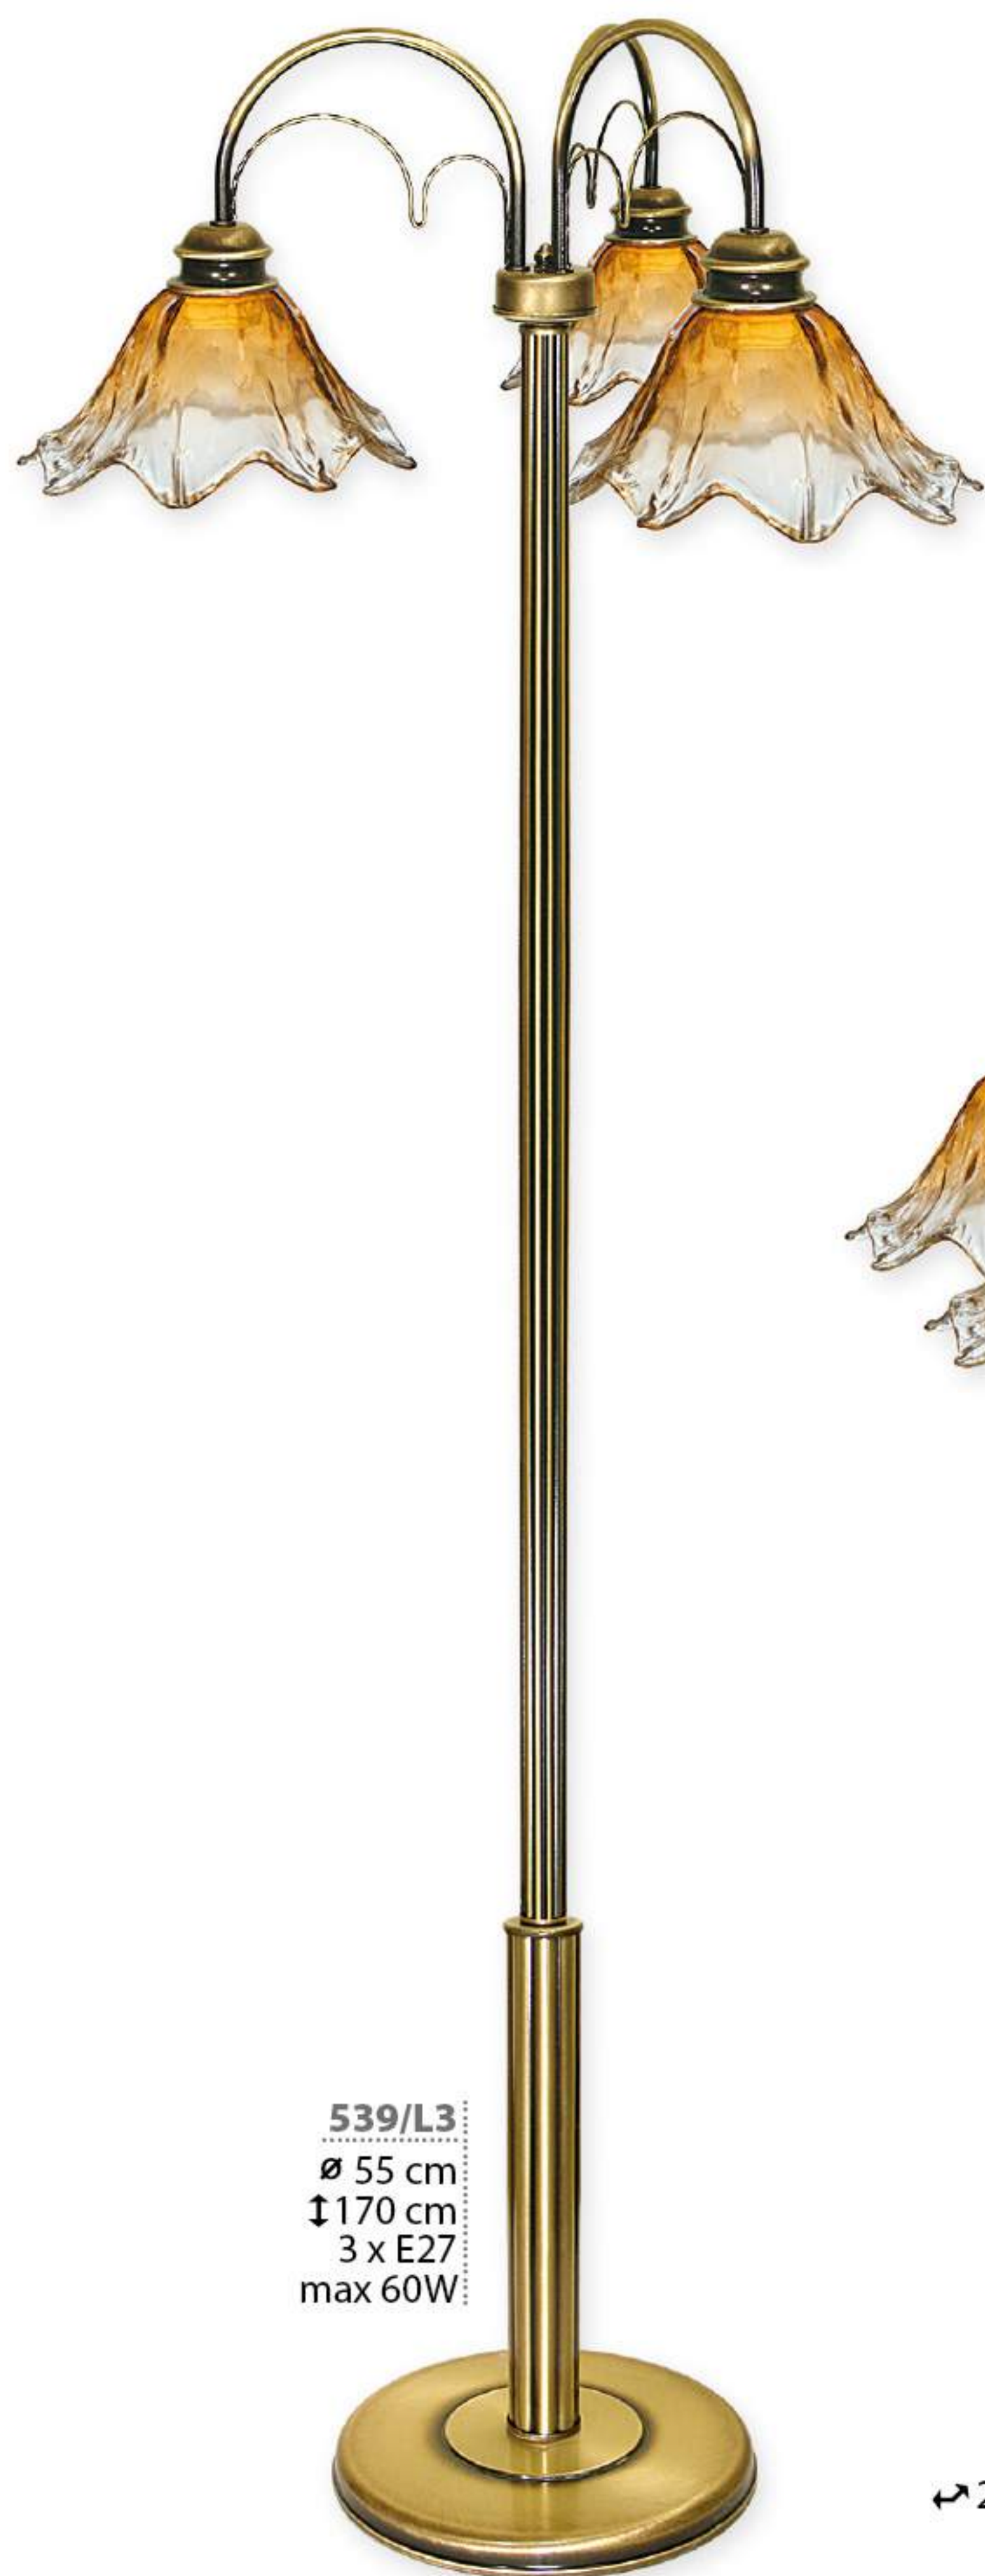

539/L3
∅ 55 cm
↓ 170 cm
3 x E27
max 60W

538/L1
↳ 27 x 21 cm
↓ 32 cm
1 x E27
max 60W

patyna | patina | Patina | патина

074/W4
∅ 65 cm
↓ 150 cm
4 x E27
max 60W