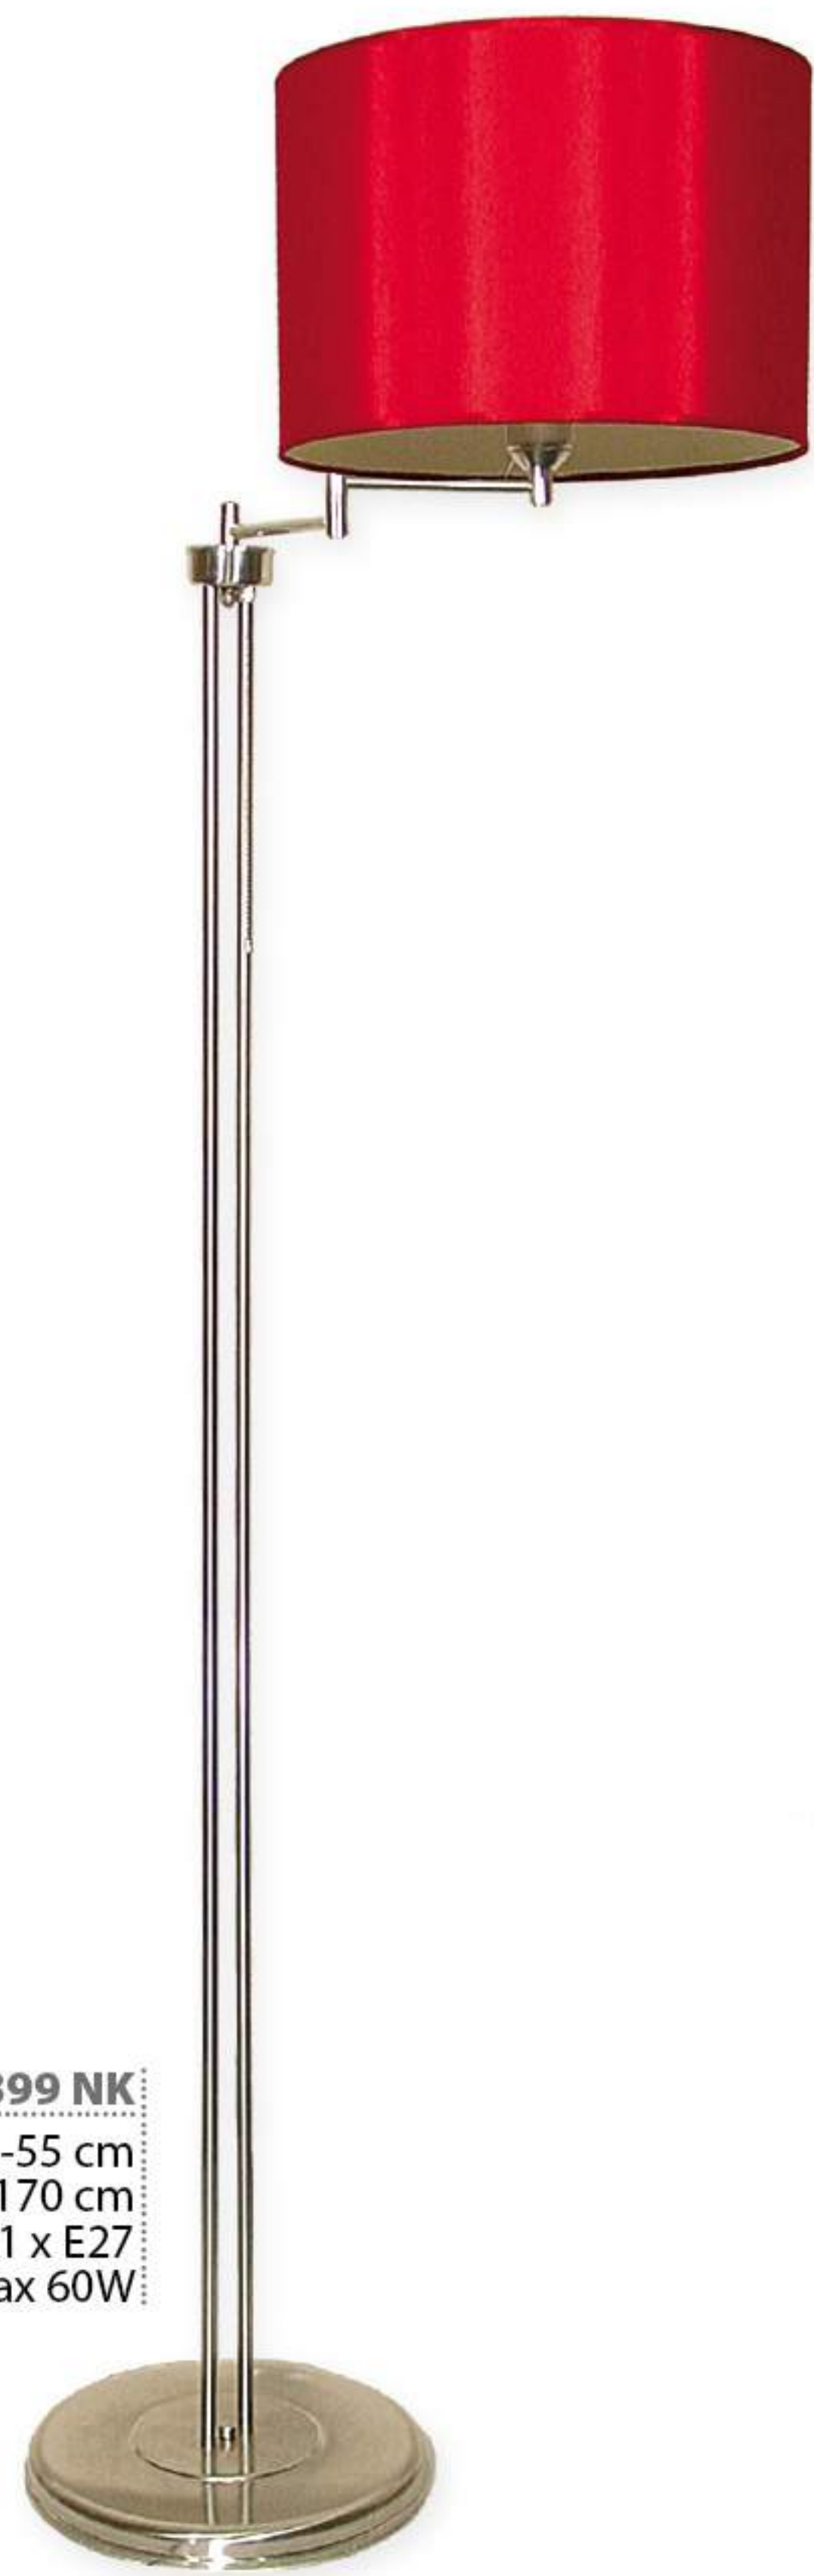

MILES

O1390 NK
 → 18-40 cm
 ↔ 18 cm
 ↓ 25 cm
 1 x E27
 max 60W

O1392 NK
 ↔ 50 x 20 cm
 ↕ 30-80 cm
 2 x E27
 max 60W

O1397 NK
 ∅ 35 cm
 ↕ 35-90 cm
 1 x E27
 max 60W

O1399 NK
 → 35-55 cm
 ↓ 170 cm
 1 x E27
 max 60W