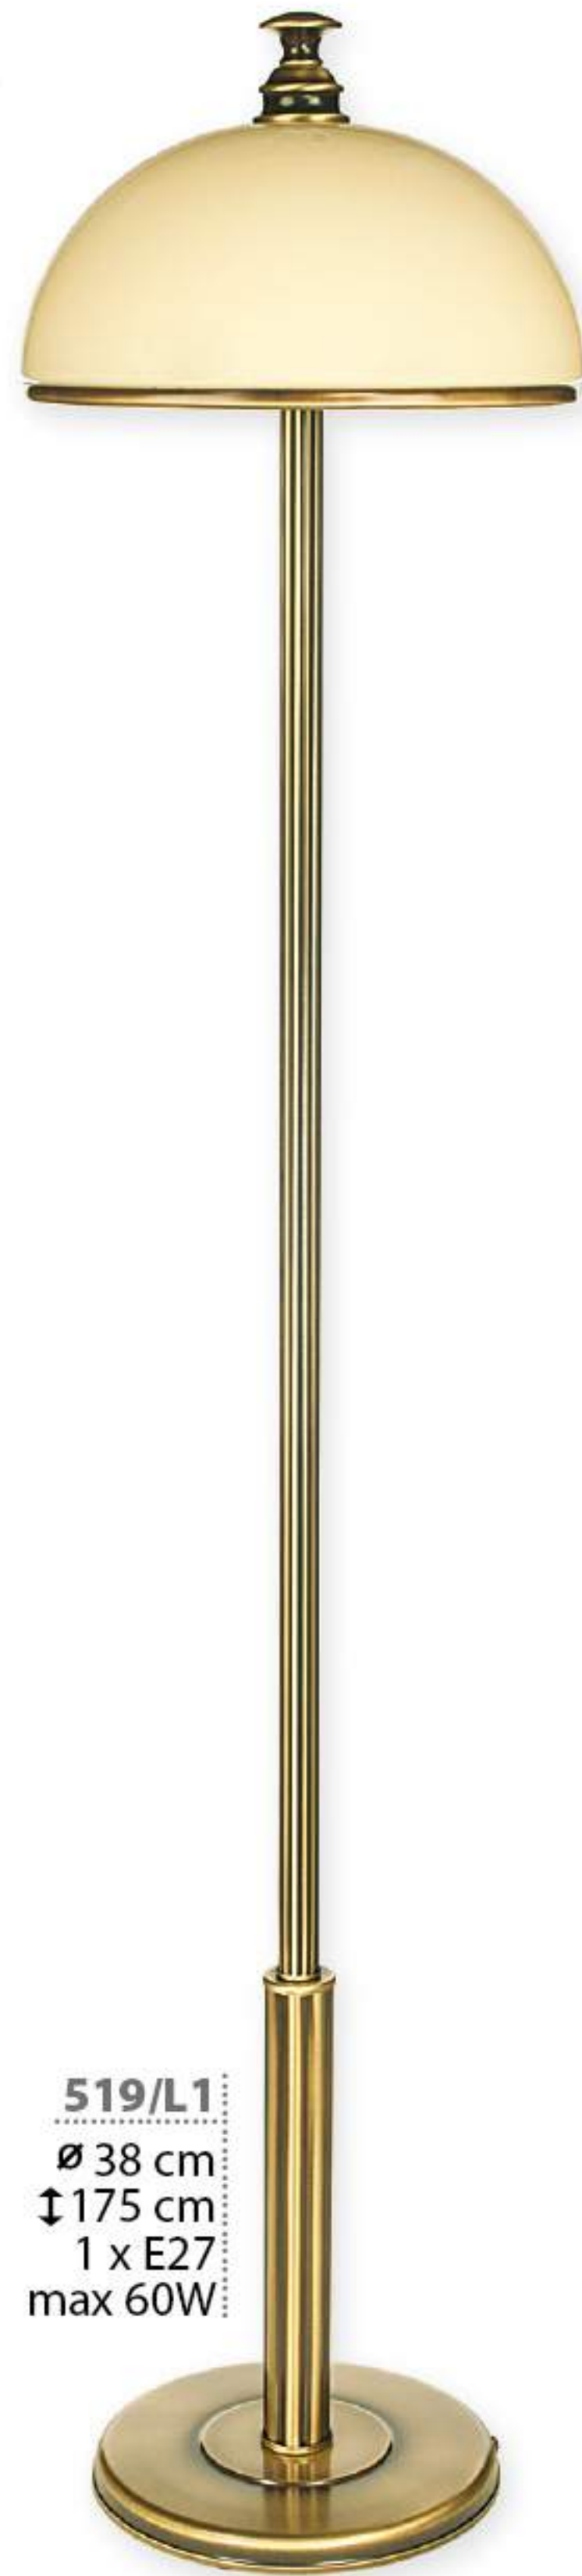

514/W4
∅ 65 cm
↓ 60 cm
4 x E27
max 60W

517/W1
∅ 38 cm
↓ 68 cm
1 x E27
max 60W

515/W5
∅ 60 cm
↓ 60 cm
5 x E27
max 60W

519/L1
∅ 38 cm
↓ 175 cm
1 x E27
max 60W

519/L3
∅ 60 cm
↓ 170 cm
3 x E27
max 60W

518/L1
↔ 26 x 19 cm
↓ 35 cm
1 x E27
max 60W