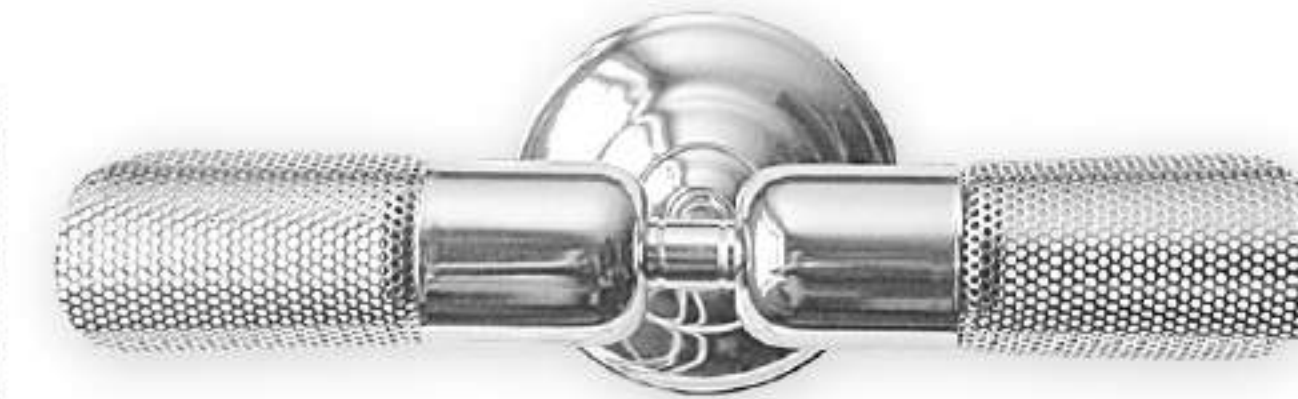

O1350 NK

↳ 20 cm
↳ 23 cm
↓ 16 cm
2 x E14
max 60W

O1351 NK

↳ 30 cm
↳ 20 cm
↓ 16 cm
2 x E14
max 60W

O1350 OLZ

↳ 20 cm
↳ 23 cm
↓ 16 cm
2 x E14
max 60W

O1351 OLZ

↳ 30 cm
↳ 20 cm
↓ 16 cm
2 x E14
max 60W

O1350 PAT

↳ 20 cm
↳ 23 cm
↓ 16 cm
2 x E14
max 60W

O1351 PAT

↳ 30 cm
↳ 20 cm
↓ 16 cm
2 x E14
max 60W

KINKIETY OBRAZOWE

nikiel satyna / oliwka + zdobienie złotem / patyna
satin nickel / olive + golden ornaments / patina
Satin Nickel / Olive + Goldverzierung / Patina
никель сатин / оливковый металл + украшенный золотом / патина

201/K2

↳ 15 cm
↳ 28 cm
↓ 17 cm
2 x E14
max 40W

206/K1

↳ 16 cm
↳ 12 cm
↓ 12 cm
1 x E14
max 40W

202/K1

↳ 17 cm
↳ 12 cm
↓ 20 cm
1 x E14
max 40W

200/K1

↳ 20 cm
↳ 10 cm
↓ 17 cm
1 x E14
max 40W

208/K2

↳ 11 cm
↳ 19 cm
↓ 10 cm
2 x E14
max 40W

207/K1

↳ 10 cm
↳ 6 cm
↓ 24 cm
1 x E14
max 40W

209/K1

↳ 11-17 cm
↳ 10 cm
↳ 10-16 cm
1 x E14
max 40W

550/K1

↳ 11 cm
↳ 6 cm
↓ 24 cm
1 x G9
max 40W

552/K1

↳ 11 cm
↳ 6 cm
↓ 24 cm
1 x E14
max 40W

555/K2

↳ 12 cm
↳ 23 cm
↓ 10 cm
2 x E14
max 40W

551/K1

↳ 16 cm
↳ 10 cm
↓ 18 cm
1 x G9
max 40W

556KD/K1

↳ 14 cm
↳ 9 cm
↓ 16 cm
1 x E14
max 40W

557KG/K1

↳ 14 cm
↳ 9 cm
↓ 16 cm
1 x E14
max 40W

www.lemir.pl

chrom | chrome | Chrom | хром

KINKIETY CHROMOWE