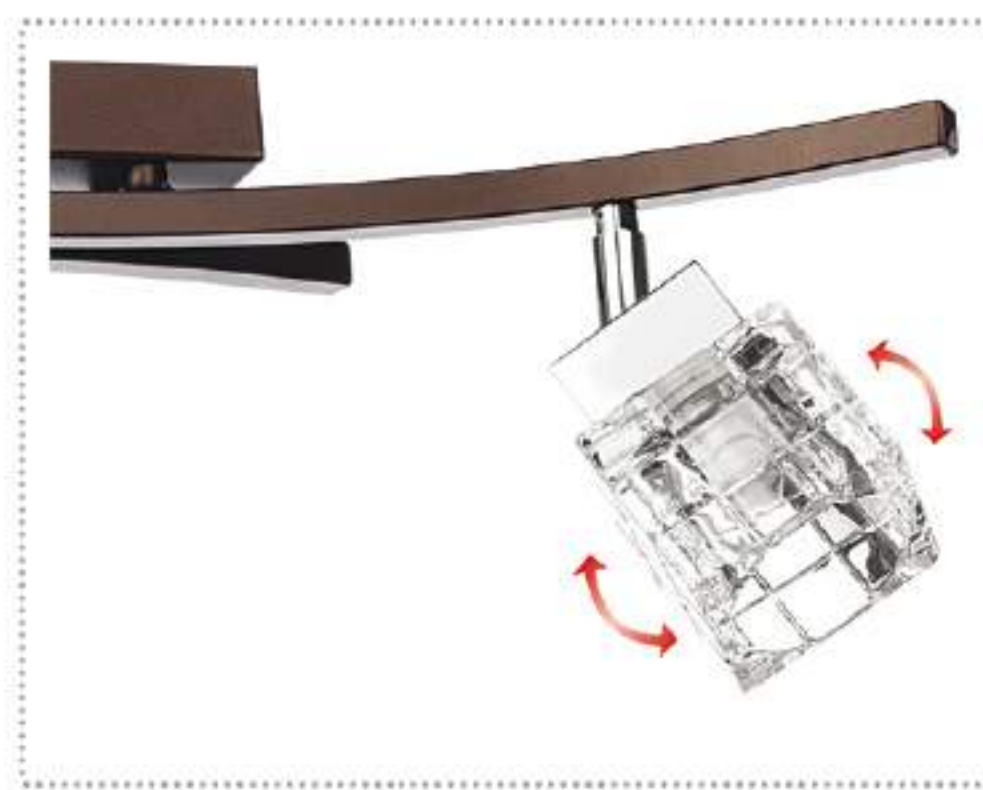

O1984 P4 RW
→ 78 x 25 cm
↓ 13-20 cm
4 x E14
max 60W

ALTRA CH / RW

chrom | chrome | Chrom | хром
chrom + rdza wenge | chrome + wenge rust | Chrom + Rost Wenge | хром + ржавый венге