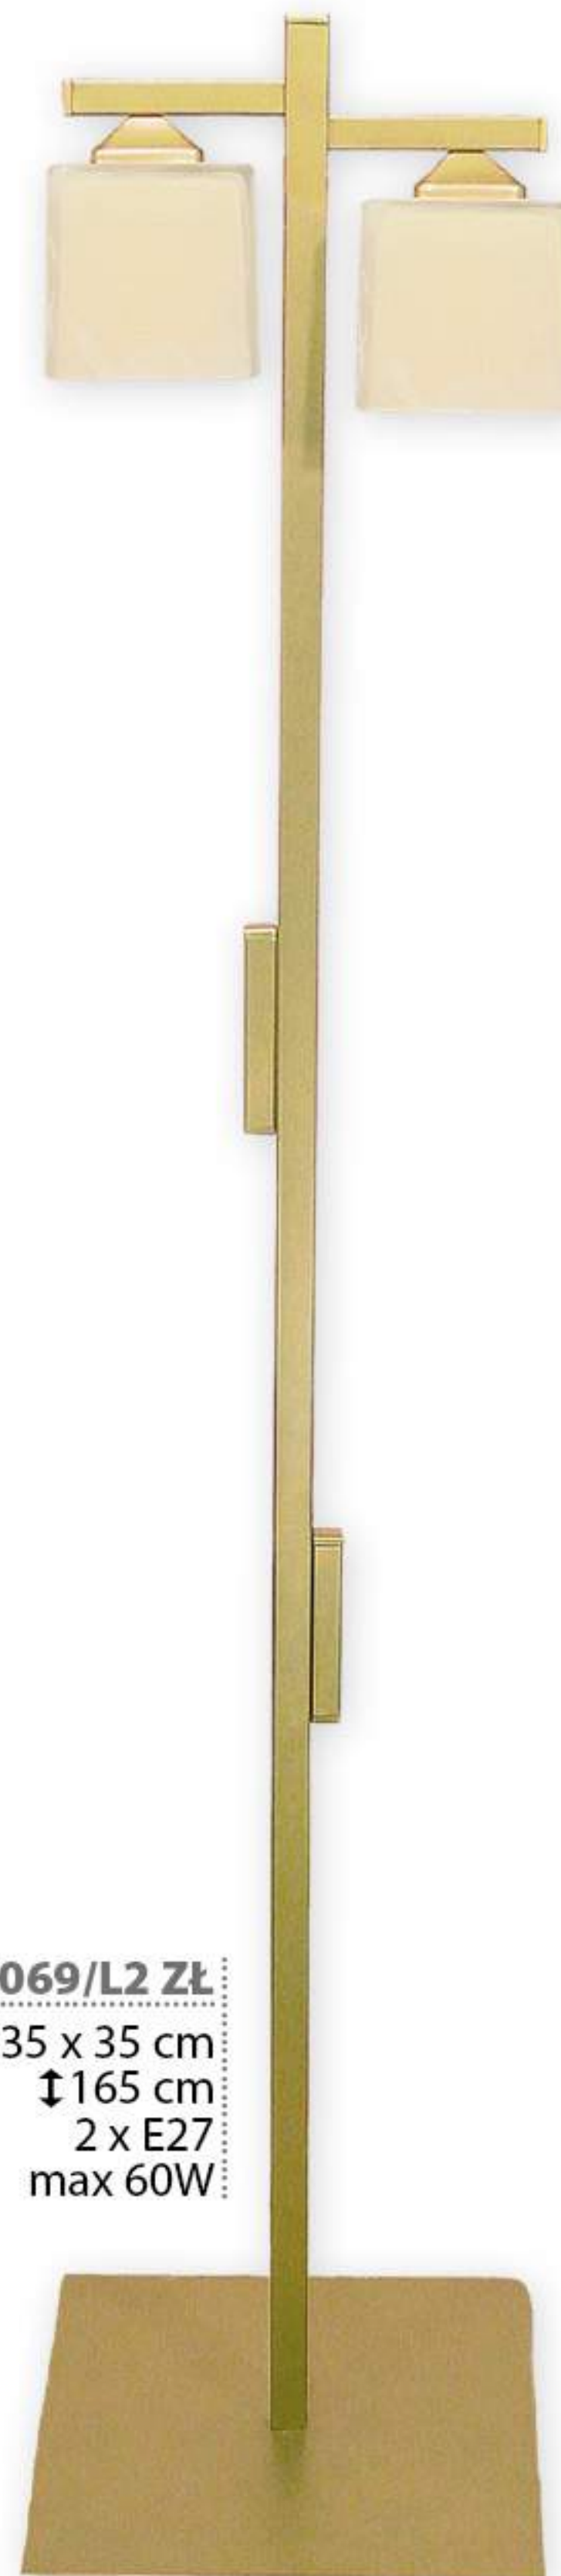

O1069/L2 ZŁ
↔ 35 x 35 cm
↓ 165 cm
2 x E27
max 60W

O1068G/L1 ZŁ
↔ 17 x 17 cm
‡ 35 cm
1 x E27
max 60W

O1068D/L1 ZŁ
↔ 19 x 17 cm
‡ 40 cm
1 x E27
max 60W

KOSTKA

złoto | golden | Gold | золото