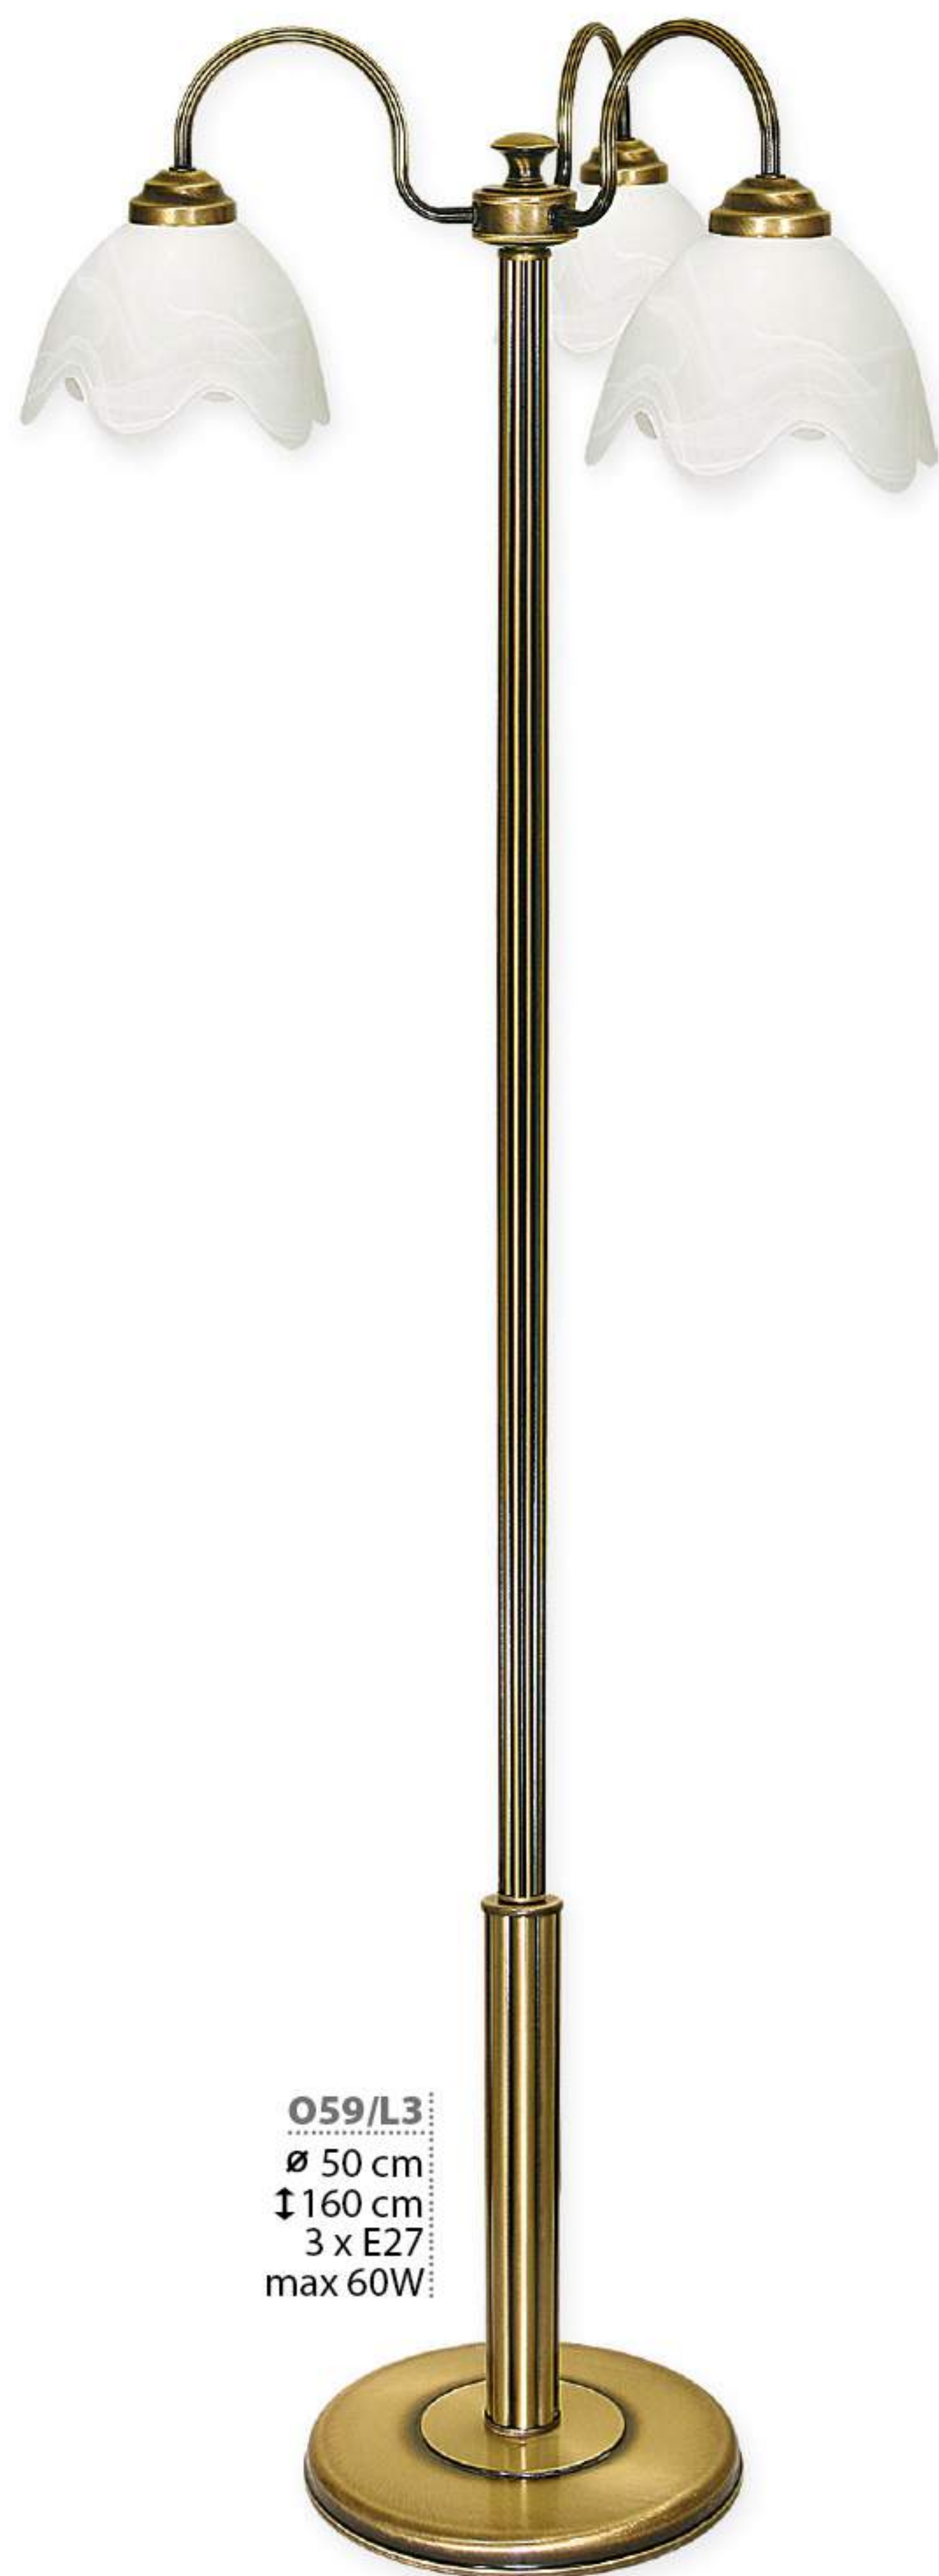

053/W3
 ø 50 cm
 ↓ 50 cm
 3 x E27
 max 60W

057/W1
 ø 30 cm
 ↓ 50 cm
 1 x E27
 max 60W

055/W5
 ø 55 cm
 ↓ 50 cm
 5 x E27
 max 60W

054/W4
 ø 58 cm
 ↓ 50 cm
 4 x E27
 max 60W

059/L3
 ø 50 cm
 ↓ 160 cm
 3 x E27
 max 60W