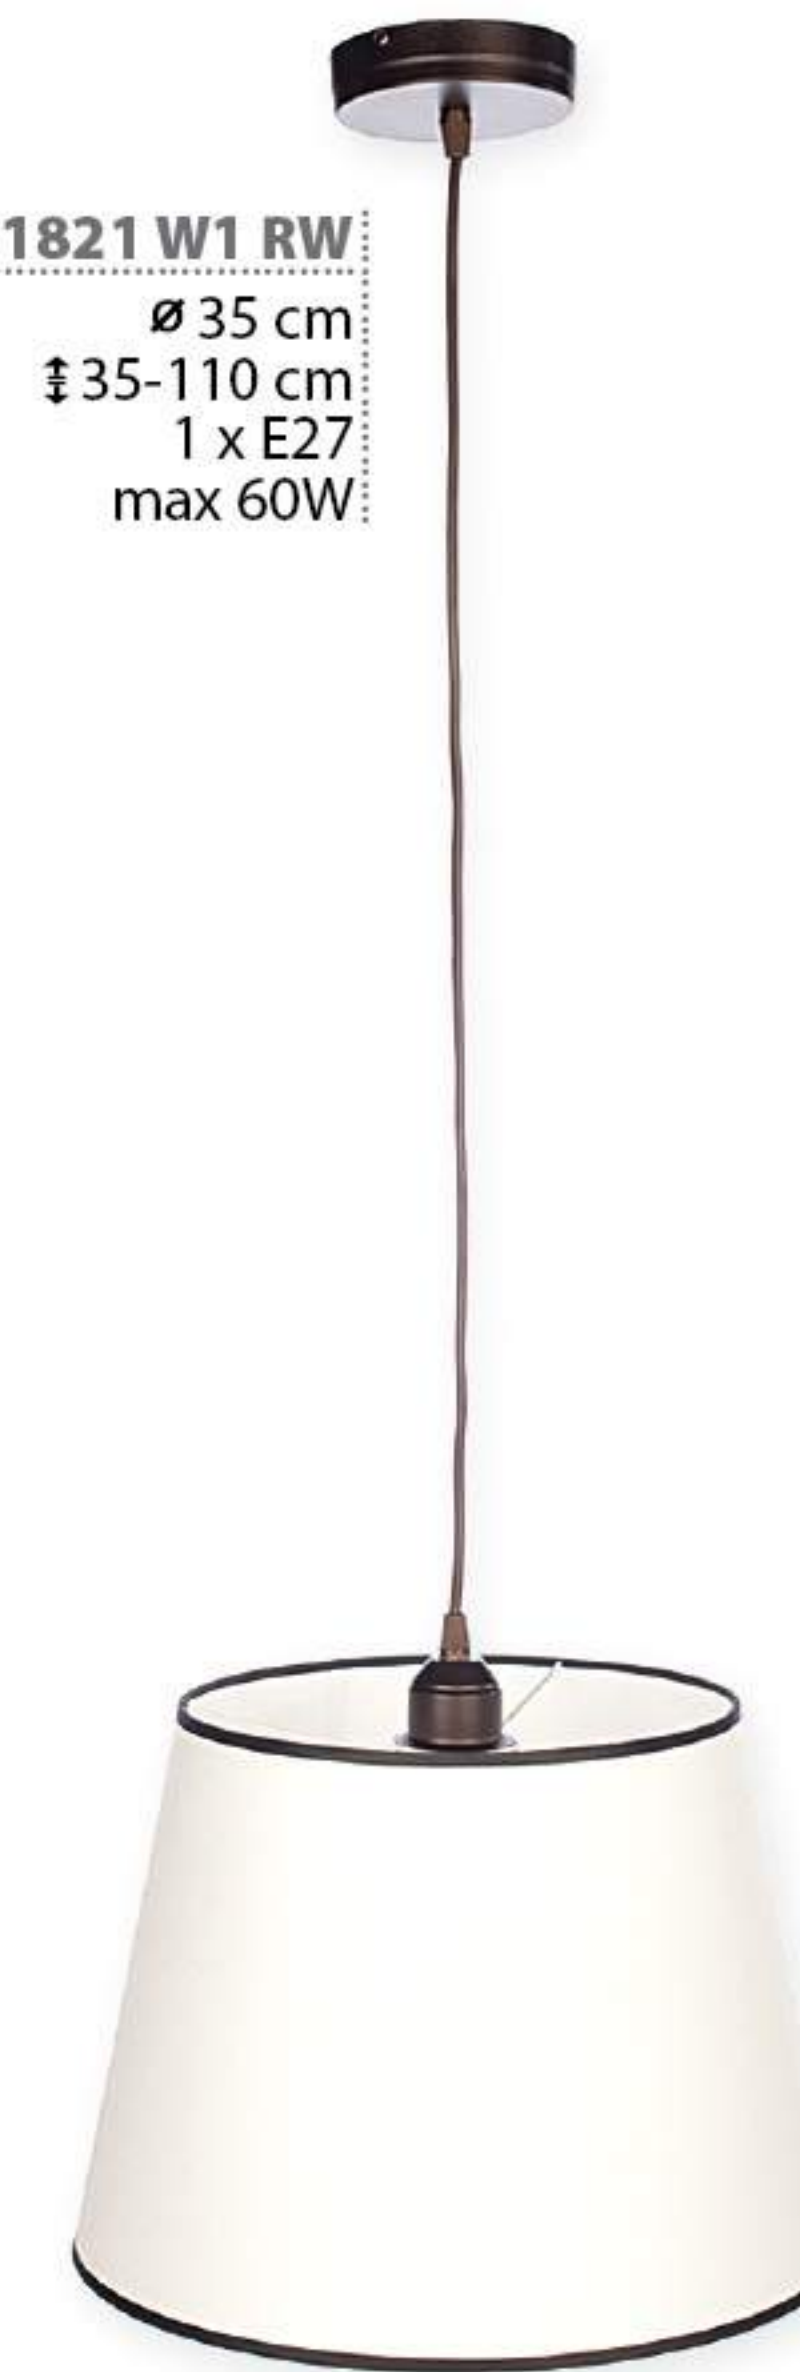

O1829 L1 CH
 Ø 35 cm
 ↳ 160 cm
 1 x E27
 max 60W

O1928 L1 CH
 Ø 20 cm
 ↳ 35 cm
 1 x E27
 max 60W

chrom | chrome | Chrom | хром

O1821 W1 PAT
 Ø 35 cm
 ↳ 35-110 cm
 1 x E27
 max 60W

O1821 W1 RW
 Ø 35 cm
 ↳ 35-110 cm
 1 x E27
 max 60W