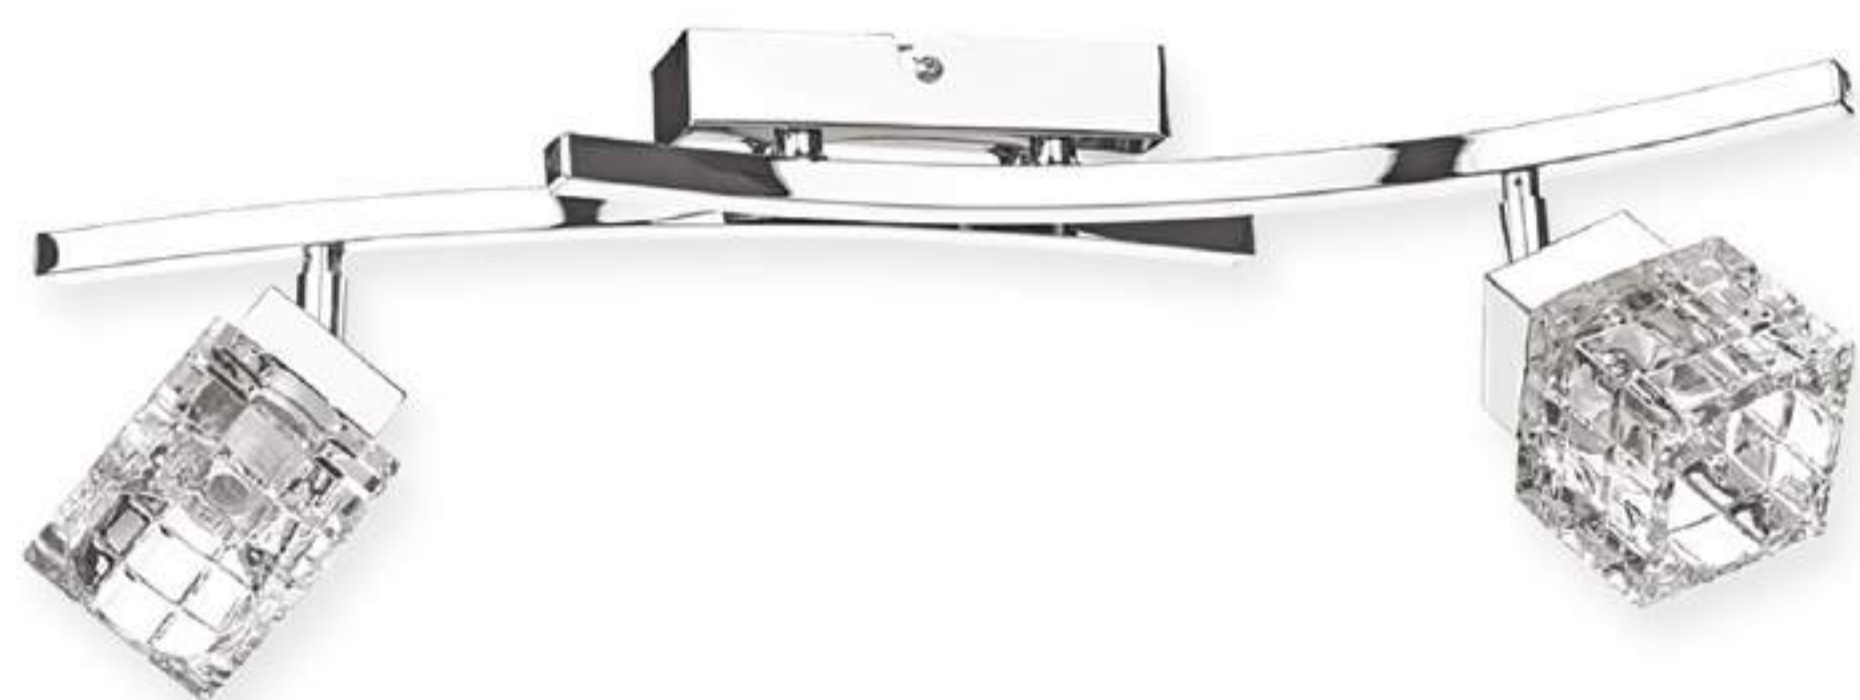

www.lemir.pl

inox + satyna | inox + satin | Inox + Satin | нержавейка + сатин

TREBIA / TREBIA PLAFON ISA

NOWOCZESNE

O1980 K1 CH
 H 15-21 cm
 → 7-14 cm
 ↓ 13 cm
 1 x E14
 max 60W

O1982 P2 CH
 → 56 x 13 cm
 ↓ 13-20 cm
 2 x E14
 max 60W