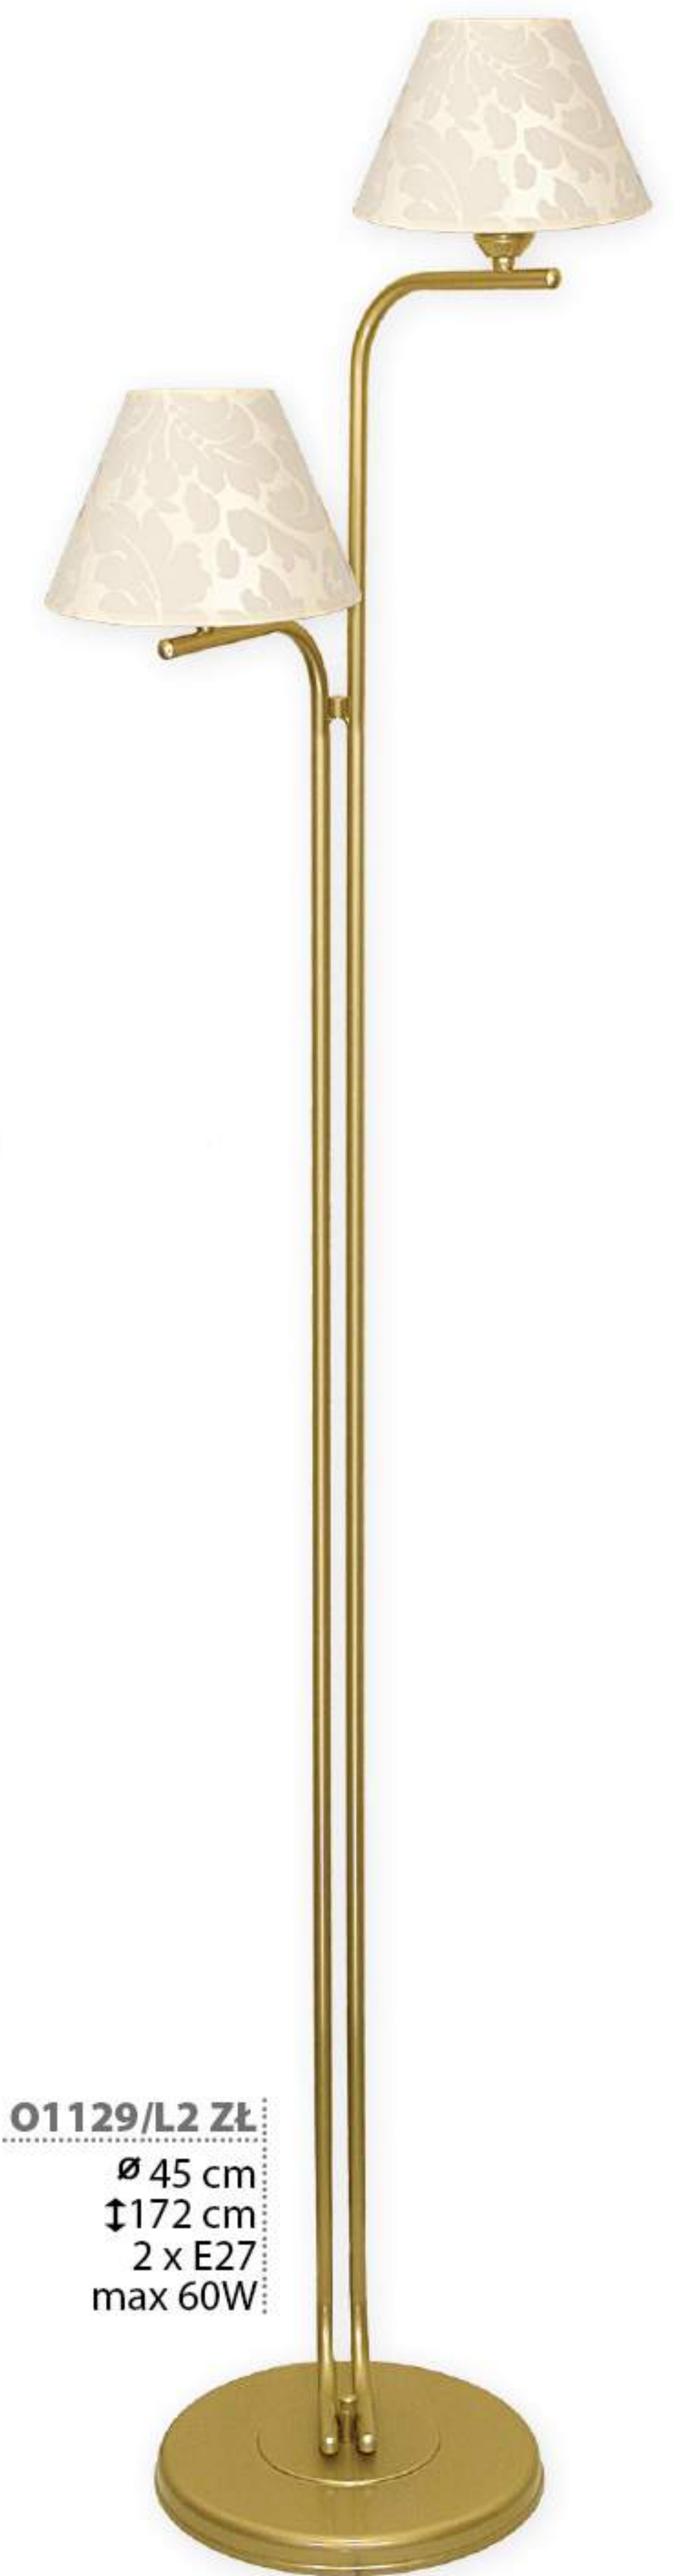

O1124/W4 ZŁ
 ø 55 cm
 ↳ 50 cm
 4 x E27
 max 60W

O1125/W5 ZŁ
 ø 55 cm
 ↳ 50 cm
 5 x E27
 max 60W

O1128/L1 ZŁ
 ↳ 21 x 20 cm
 ↳ 38 cm
 1 x E27
 max 60W

O1129/L2 ZŁ
 ø 45 cm
 ↳ 172 cm
 2 x E27
 max 60W

www.lemir.pl