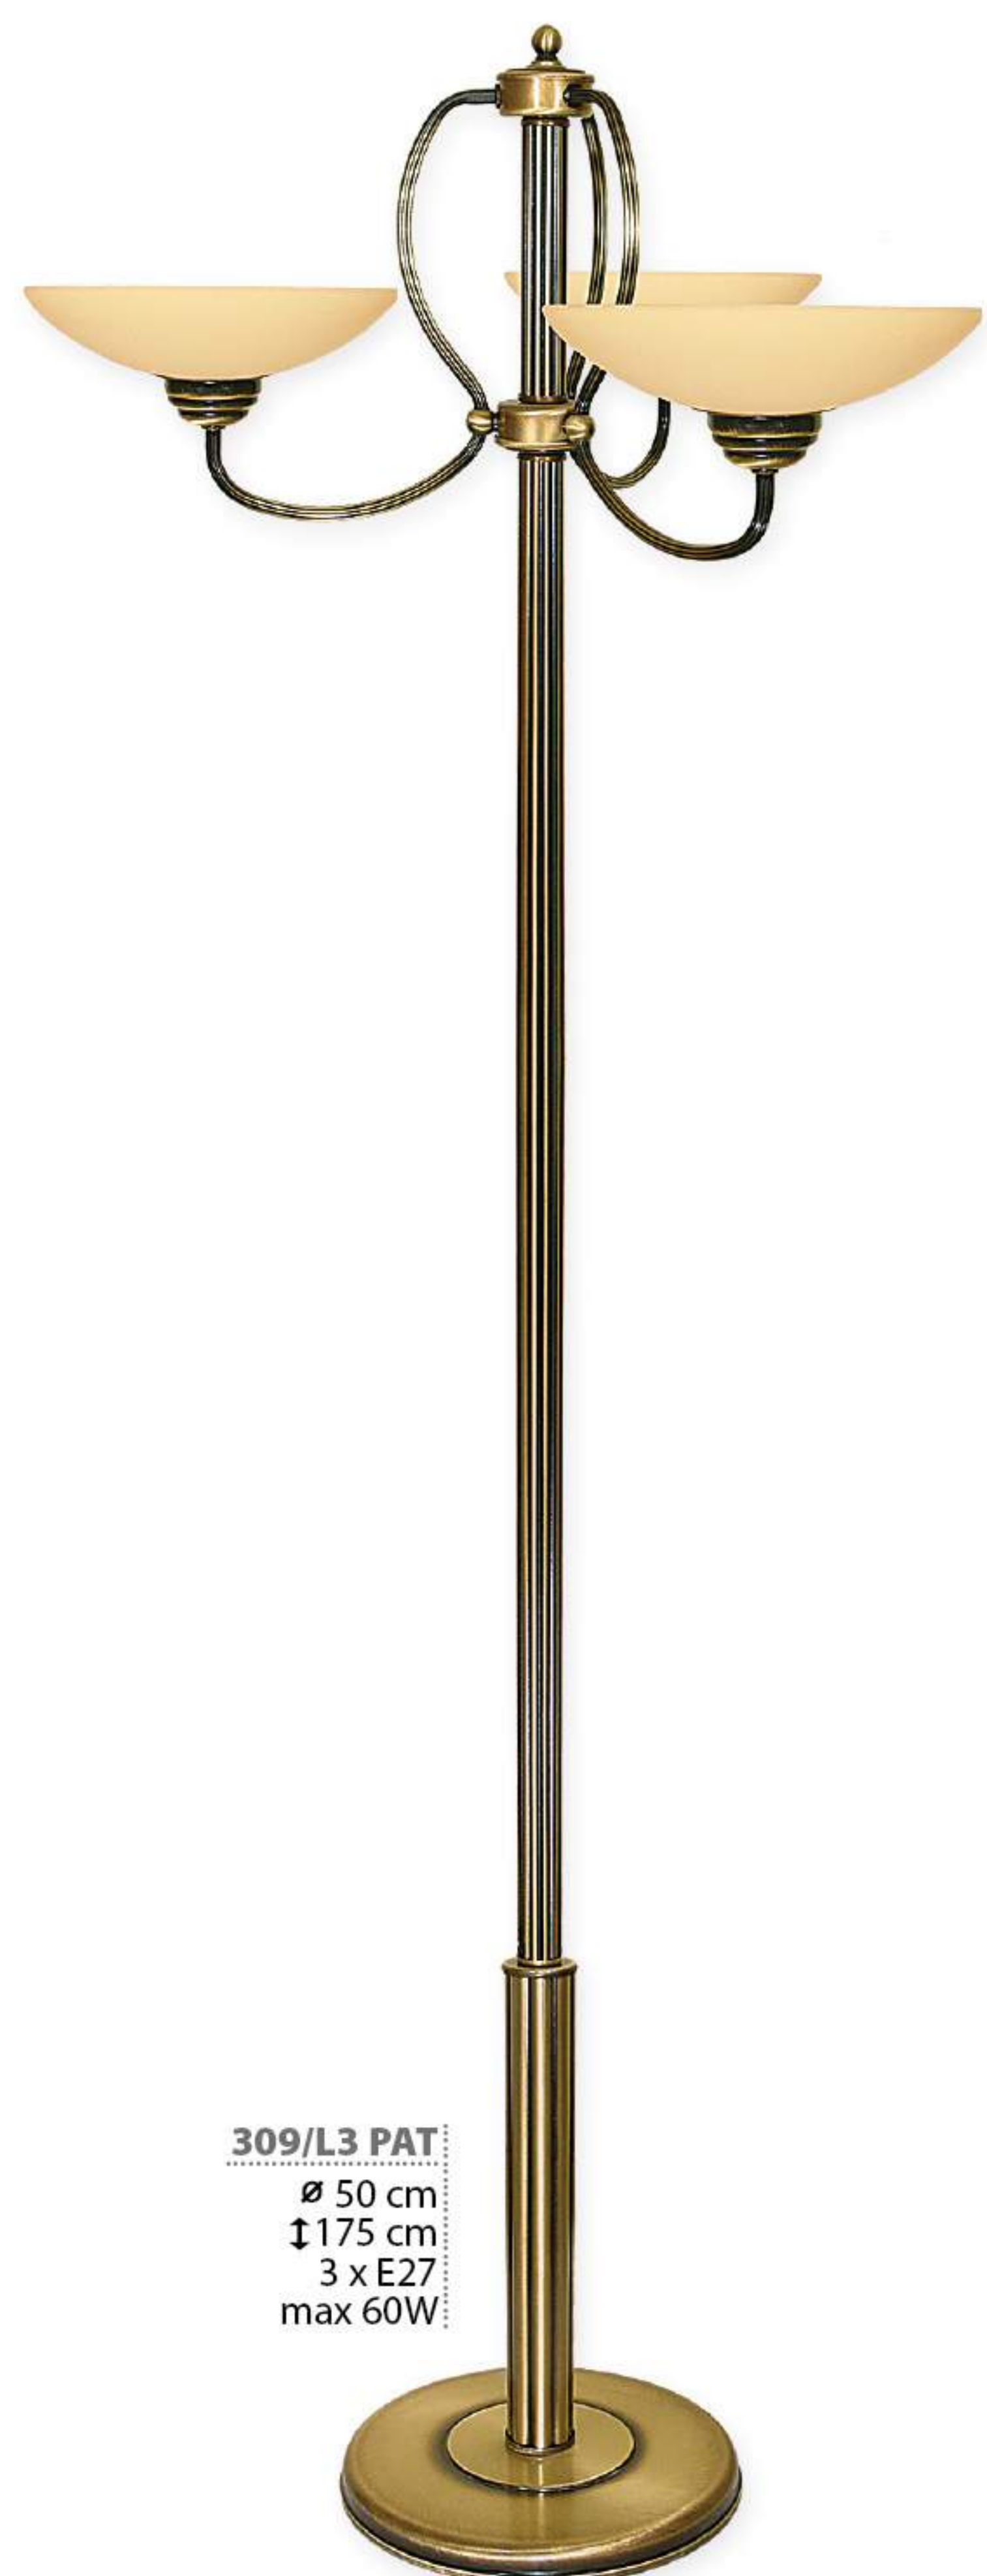

309/L3 PAT

∅ 50 cm
↓ 175 cm
3 x E27
max 60W

308/L1 PAT