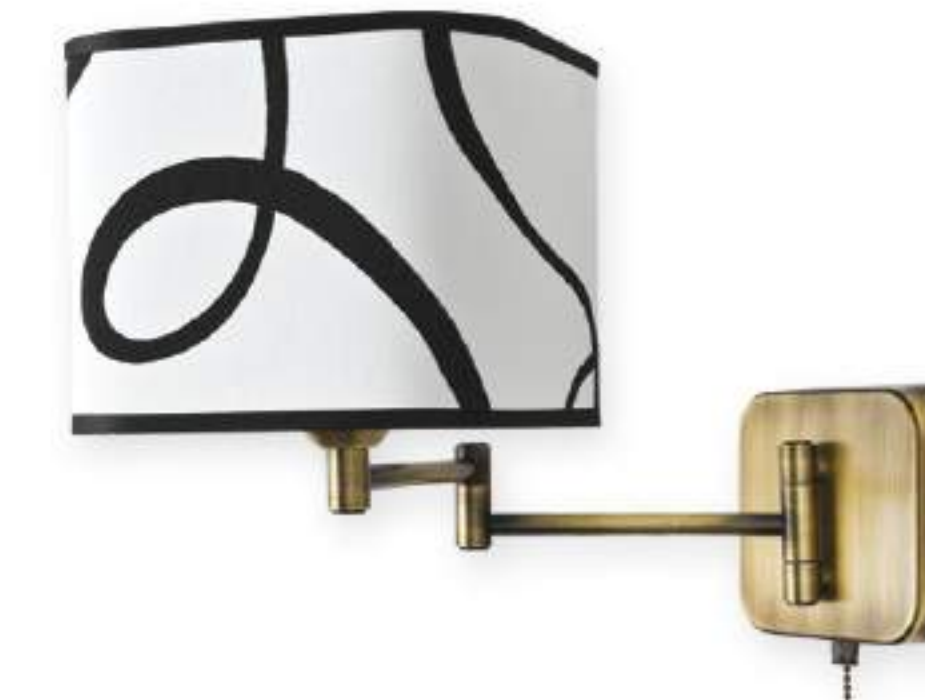

O1370 PAT
→ 24-40 cm
→ 17 cm
↓ 24 cm
1 x E27
max 60W