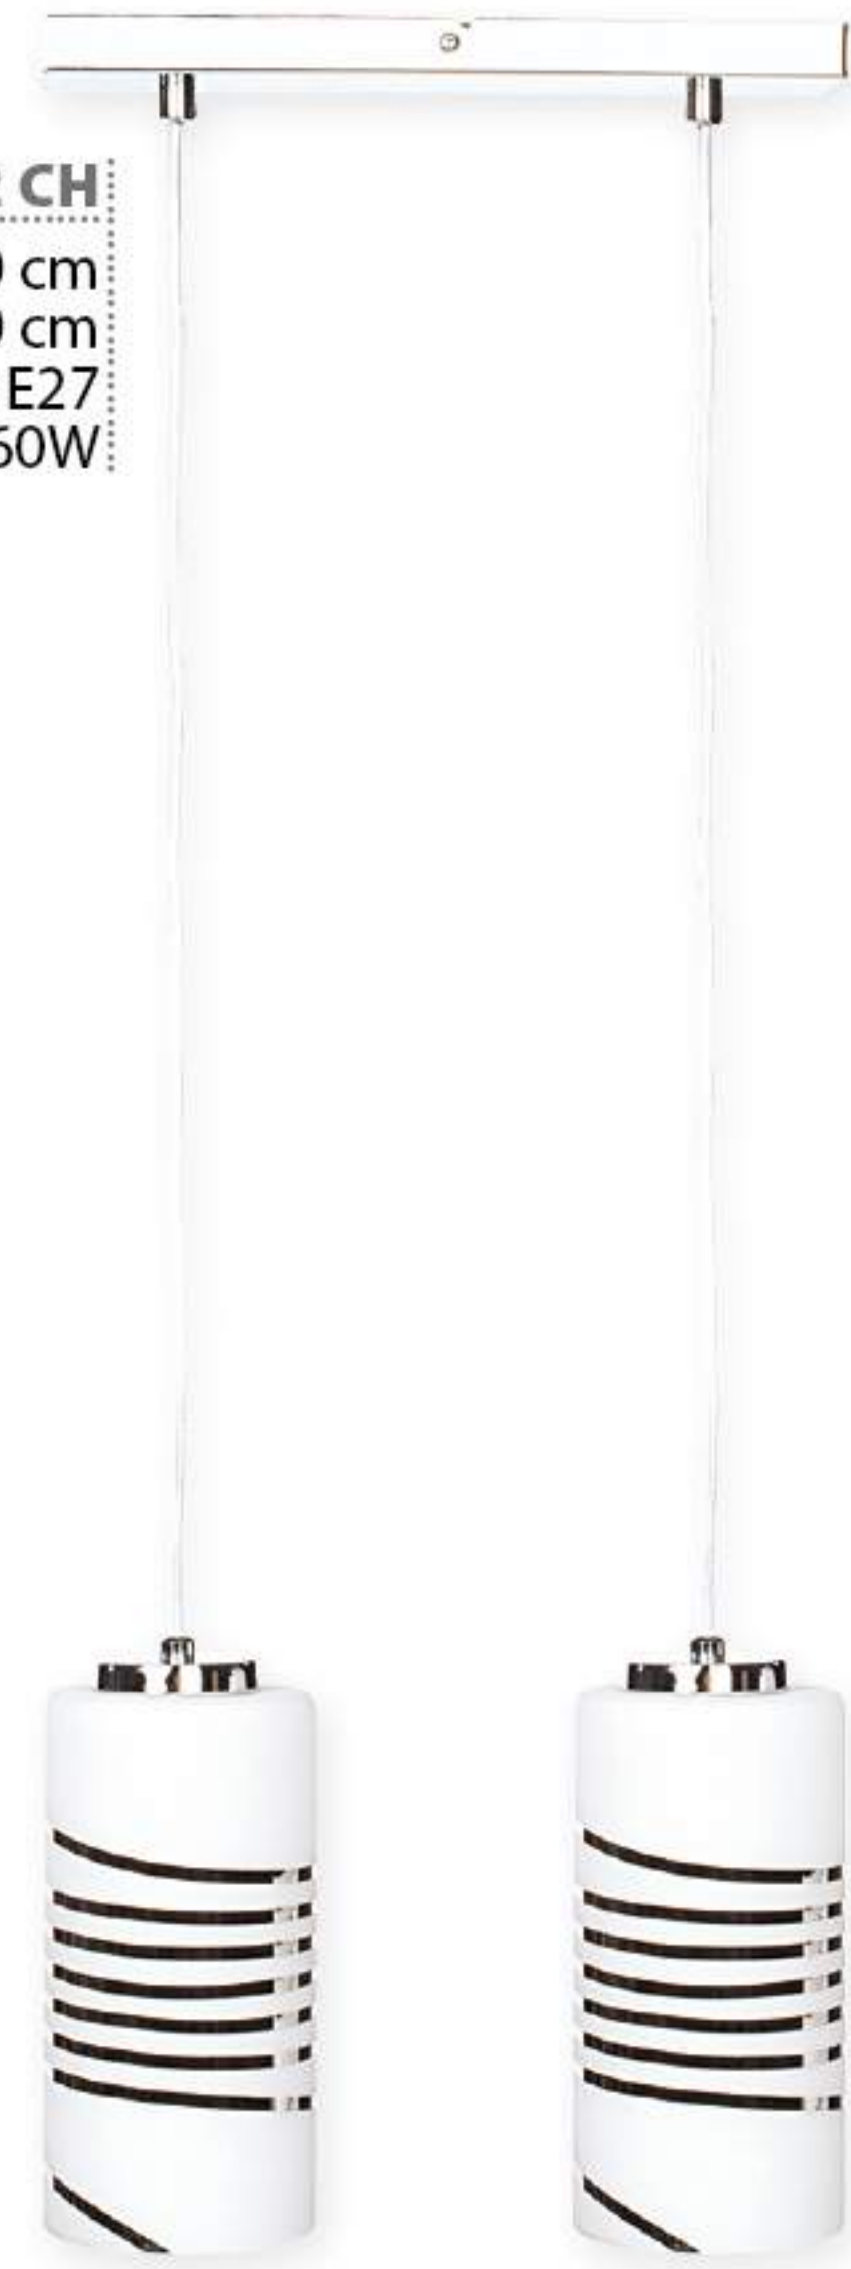

O1758 SAT
 ↳ 20 x 12 cm
 ↓ 29 cm
 1 x G9
 max 50W

www.lemir.pl

chrom + satyna | chrome + satin | Chrom + Satin | хром + сатин

ANET

NOWOCZESNE

O2011 W1 CH
 ↪ 15 x 10 cm
 ‡ 30-90 cm
 1 x E27
 max 60W

O2012 W2 CH
 ↪ 30 x 10 cm
 ‡ 30-90 cm
 2 x E27
 max 60W