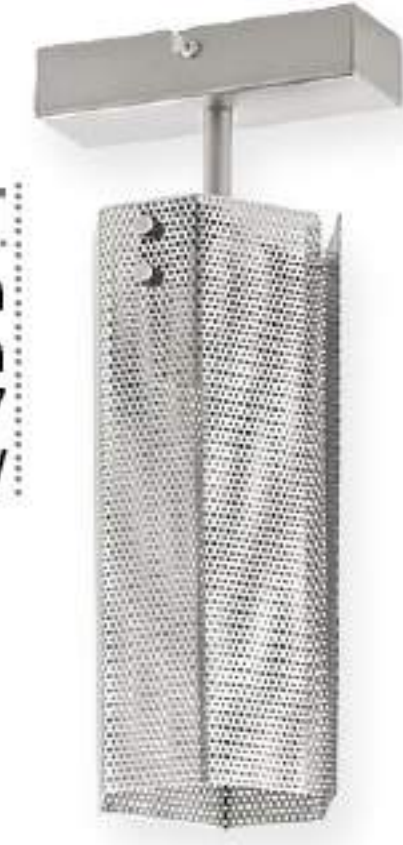

O2022 W2 CH
 ↪ 30 x 10 cm
 ‡ 30-90 cm
 2 x E27
 max 60W

O2024 W4 CH
 ↪ 60 x 10 cm
 ‡ 30-90 cm
 4 x E27
 max 60W

NOWOCZESNE

O1770 SAT
 ↔ 23 cm
 ↕ 12 cm
 ↓ 27 cm
 1 x E27
 max 60W

O1787 SAT
 ↔ 15 x 10 cm
 ↓ 33 cm
 1 x E27
 max 60W