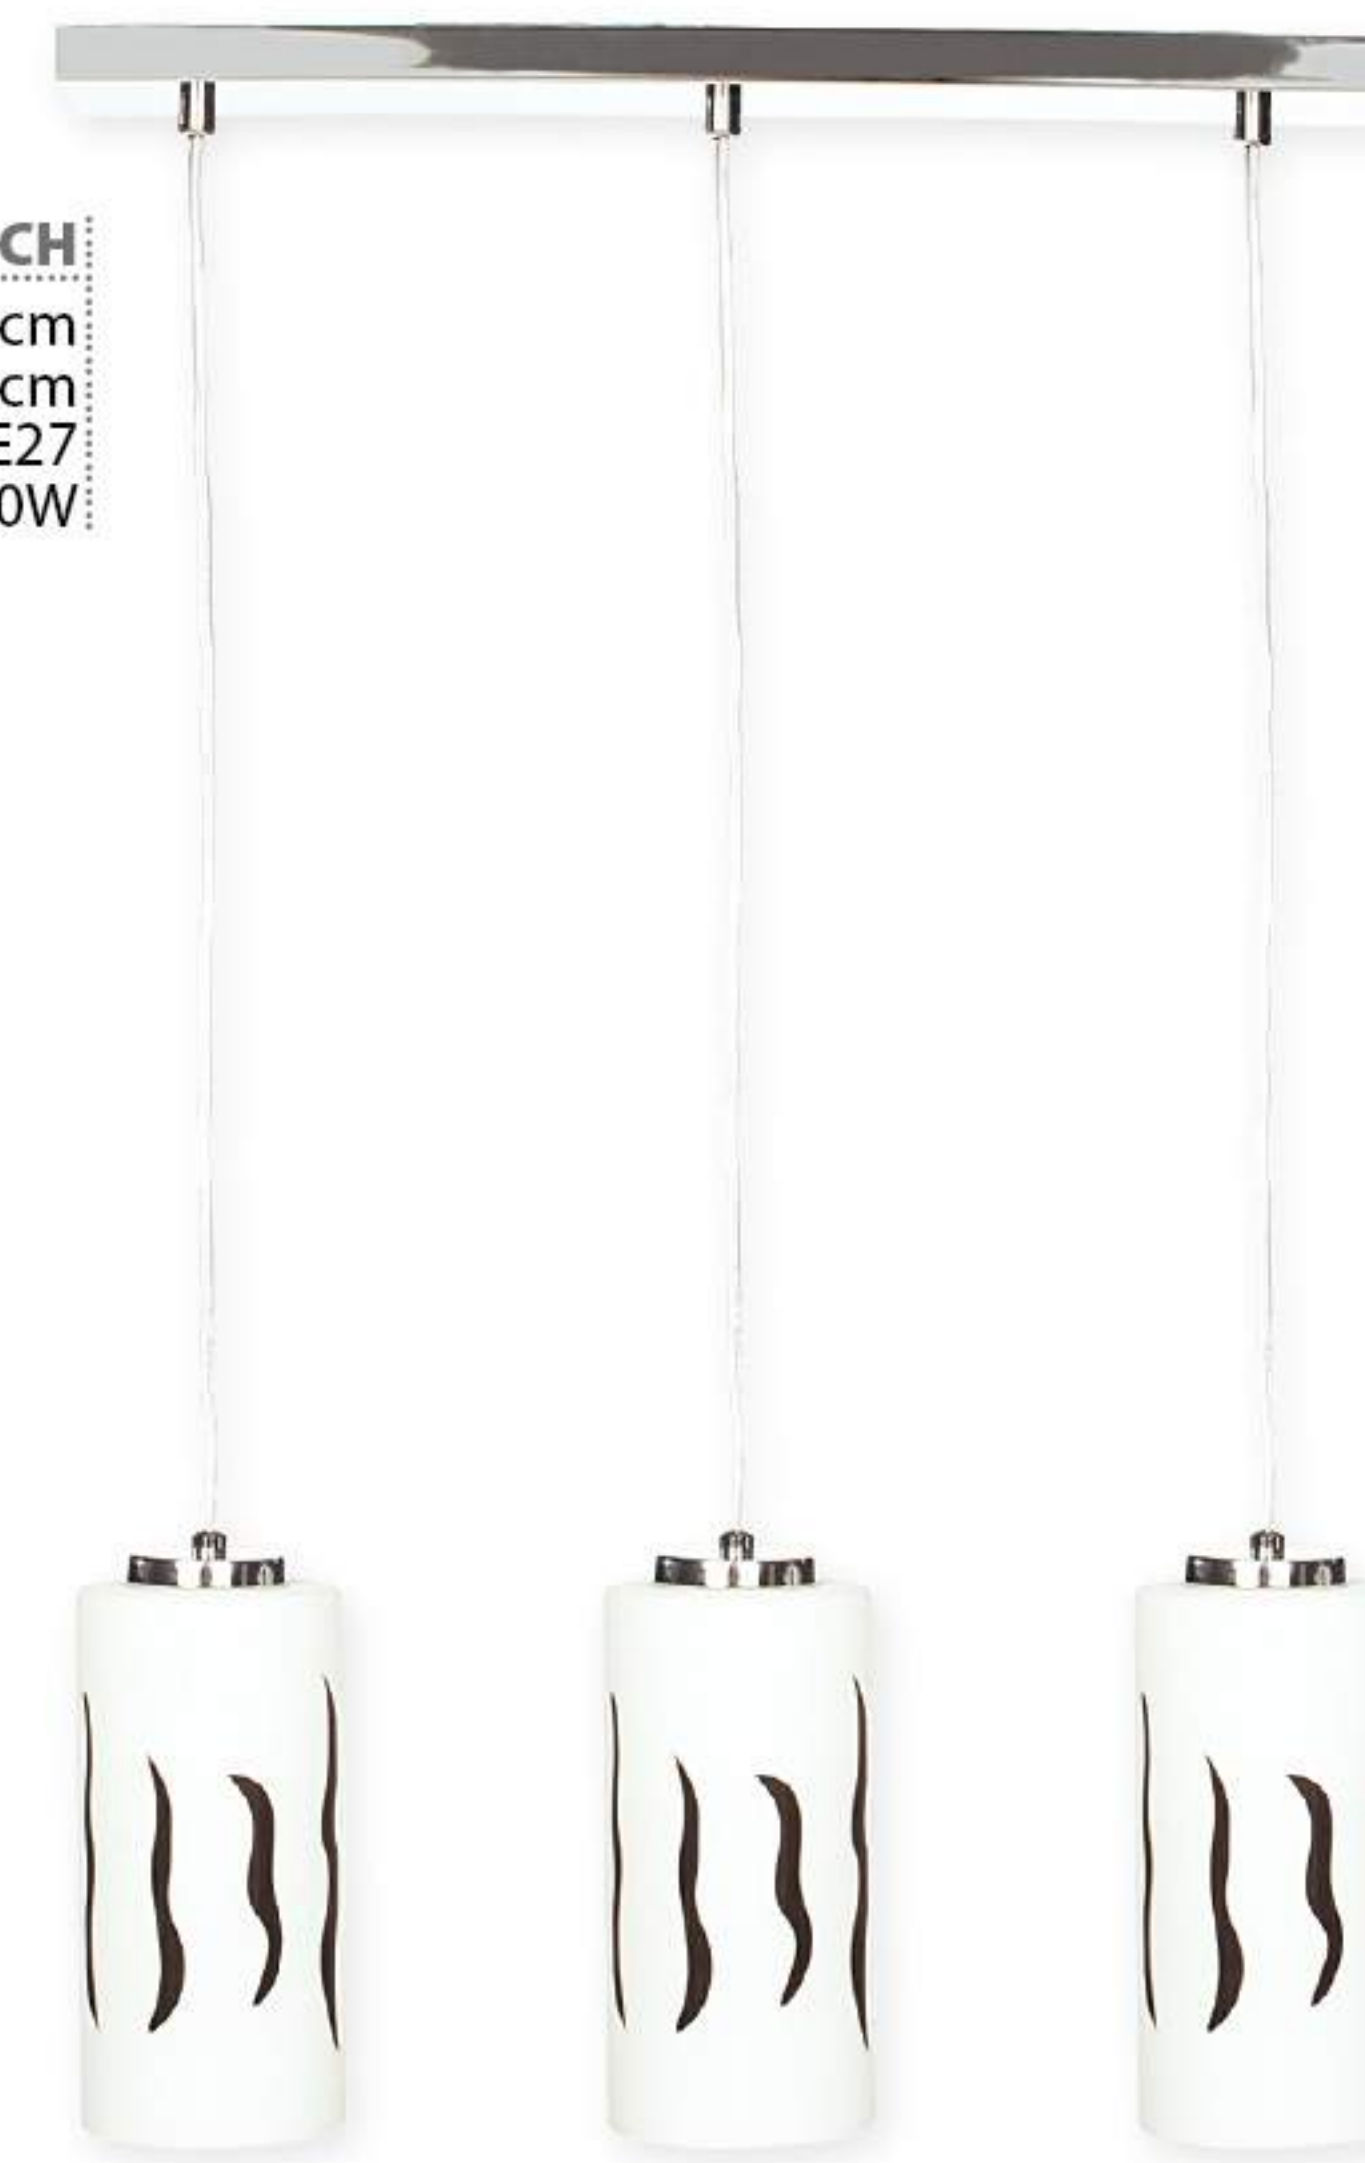

O2024 W4 CH
↪ 60 x 10 cm
‡ 30-90 cm
4 x E27
max 60W

O2023 W3 CH
↪ 50 x 10 cm
‡ 30-90 cm
3 x E27
max 60W