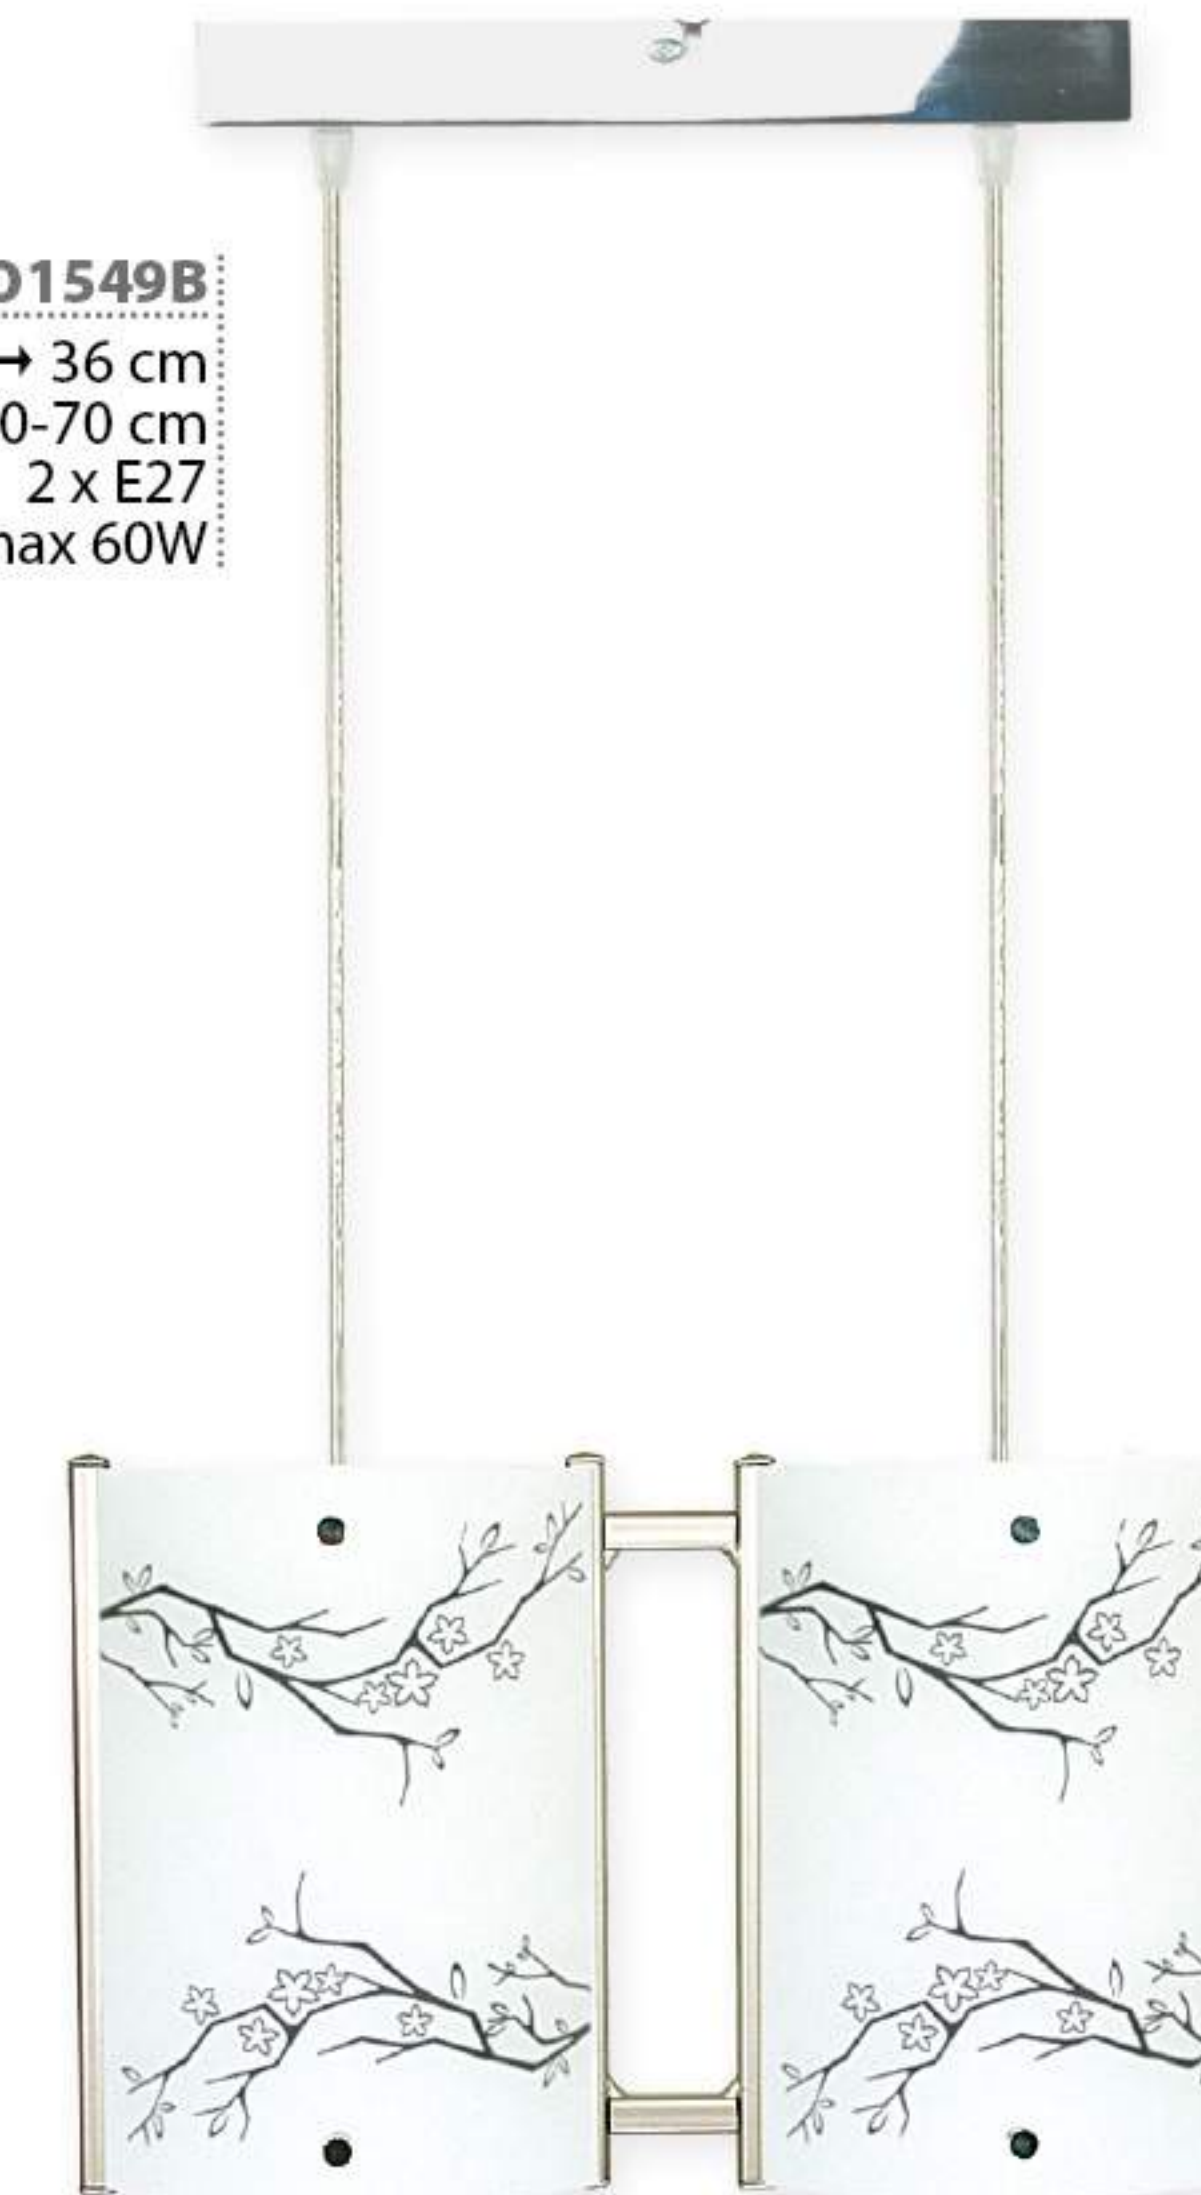

O1543
 ↳ 7 cm
 ↳ 27 cm
 ↳ 30 cm
 1 x E27
 max 60W

O1542
 ↳ 7 cm
 ↳ 21 cm
 ↳ 29 cm
 1 x E27
 max 60W

O1541
 ↳ 7 cm
 ↳ 15 cm
 ↳ 36 cm
 2 x E27
 max 60W

O1540
 ↳ 8 cm
 ↳ 15 cm
 ↳ 22 cm
 1 x E27
 max 60W

O1545
 ↳ 8 cm
 ↳ 40 cm
 ↳ 40 cm
 2 x E27
 max 60W

O1544
 ↳ 7 cm
 ↳ 30 cm
 ↳ 30 cm
 1 x E27
 max 60W

O1546
 ↳ 7 cm
 Ø 30 cm
 1 x E27
 max 60W

chrom + satyna | chrome + satin | Chrom + Satin | хром + сатин

O1549A
 ↳ 28 cm
 ↳ 40-80 cm
 1 x E27
 max 60W

O1549B
 ↳ 36 cm
 ↳ 30-70 cm
 2 x E27
 max 60W