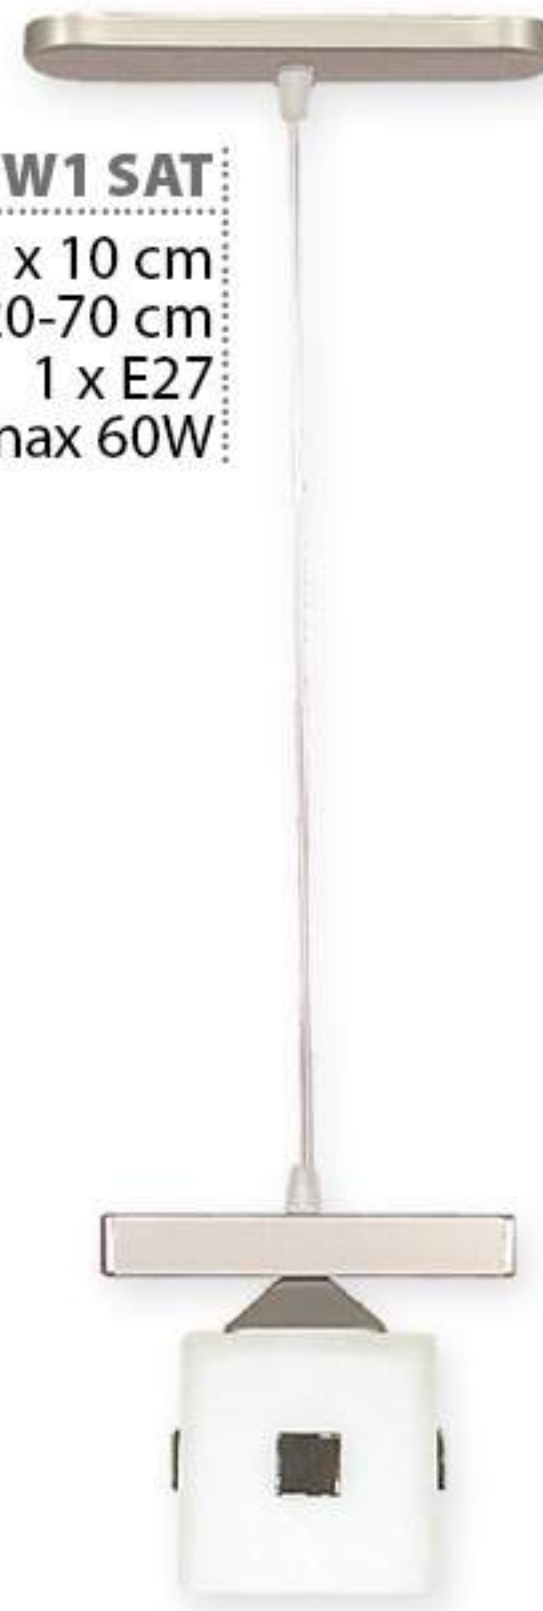

MORFEUSZ

01180/K1 SAT
 ↔ 17 cm
 ↕ 10 cm
 ↓ 25 cm
 1 x E27
 max 60W

01182/W2 SAT
 ↔ 28 x 10 cm
 ↕ 20-70 cm
 2 x E27
 max 60W

01184/W4 SAT
 ↔ 64 x 10 cm
 ↕ 20-70 cm
 4 x E27
 max 60W

01187/W1 SAT
 ↔ 22 x 10 cm
 ↕ 20-70 cm
 1 x E27
 max 60W

01185/W5 SAT
 ↔ 80 x 10 cm
 ↕ 20-70 cm
 5 x E27
 max 60W

01183/W3 SAT
 ↔ 50 x 10 cm
 ↕ 20-70 cm
 3 x E27
 max 60W

01188/L1 SAT
 ↔ 24 x 12 cm
 ↑ 33 cm
 1 x E27
 max 60W

01182/W2 ZŁ
 ↔ 28 x 10 cm
 ↕ 20-70 cm
 2 x E27
 max 60W