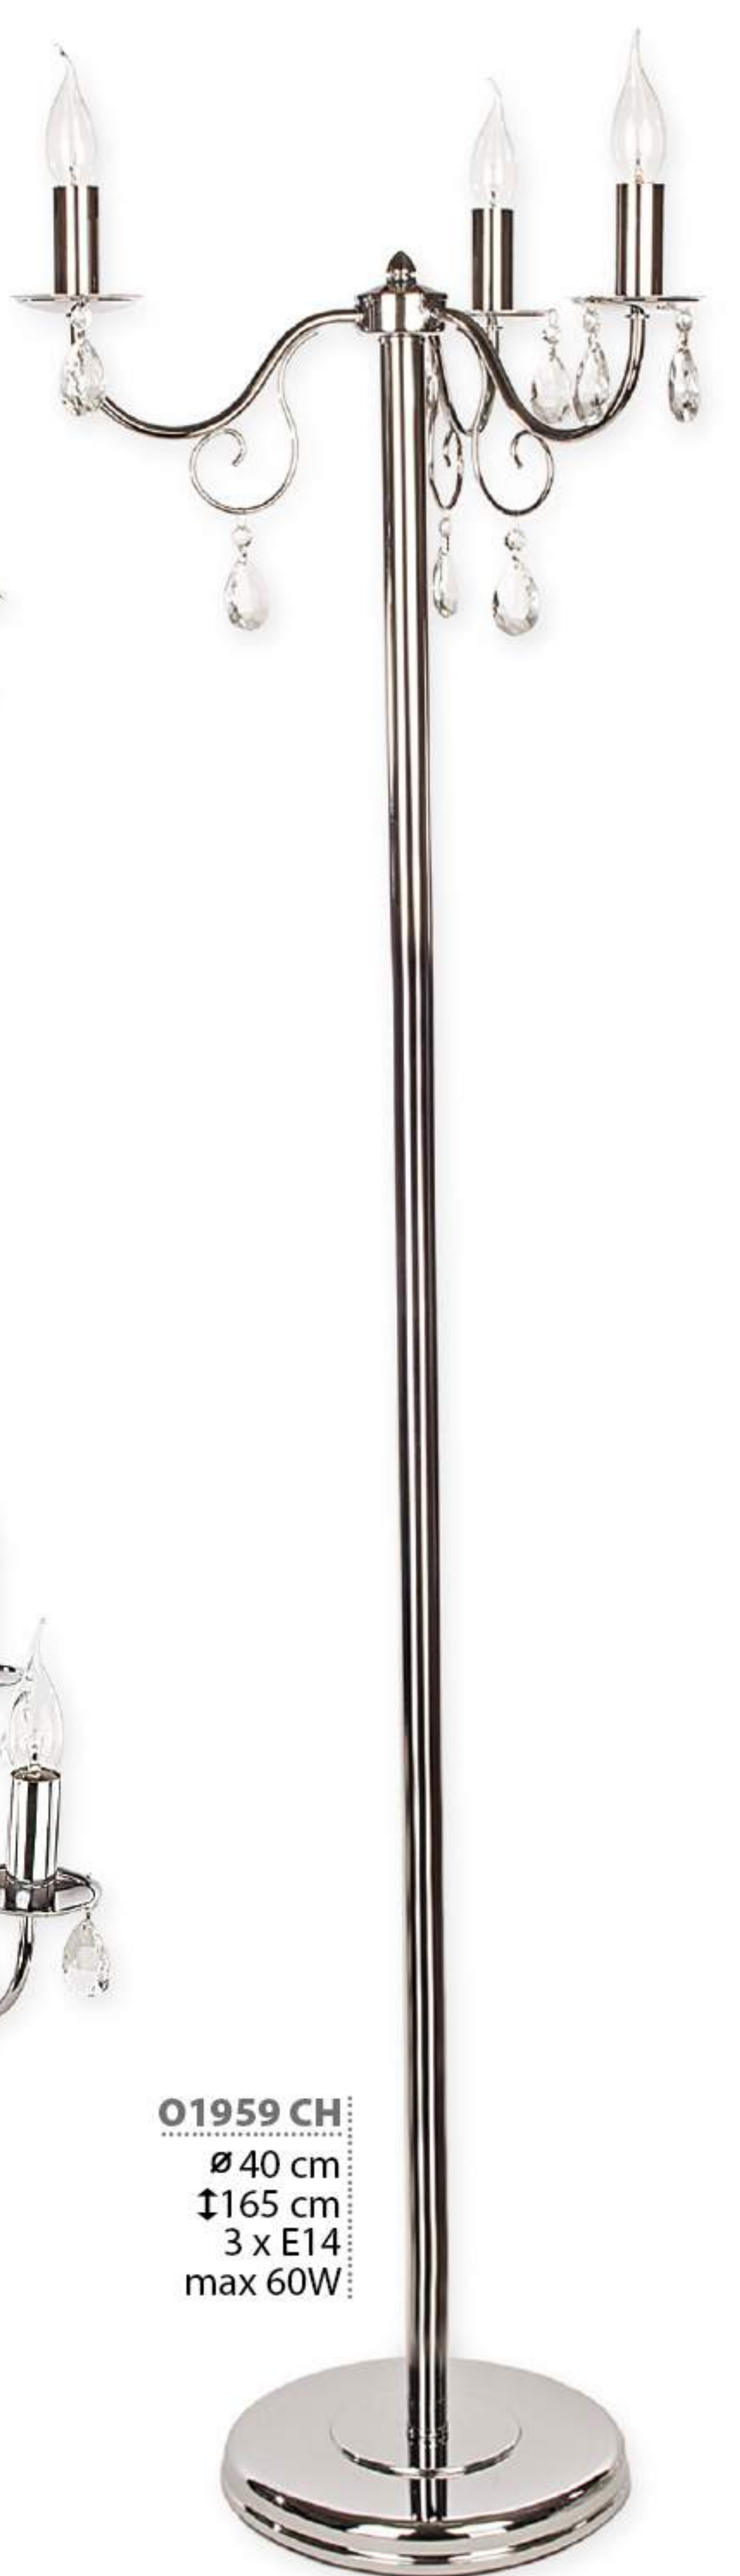

01959 CH
ø 40 cm
↳ 165 cm
3 x E14
max 60W

www.lemir.pl

chrom | chrome | Chrom | хром

VELIO