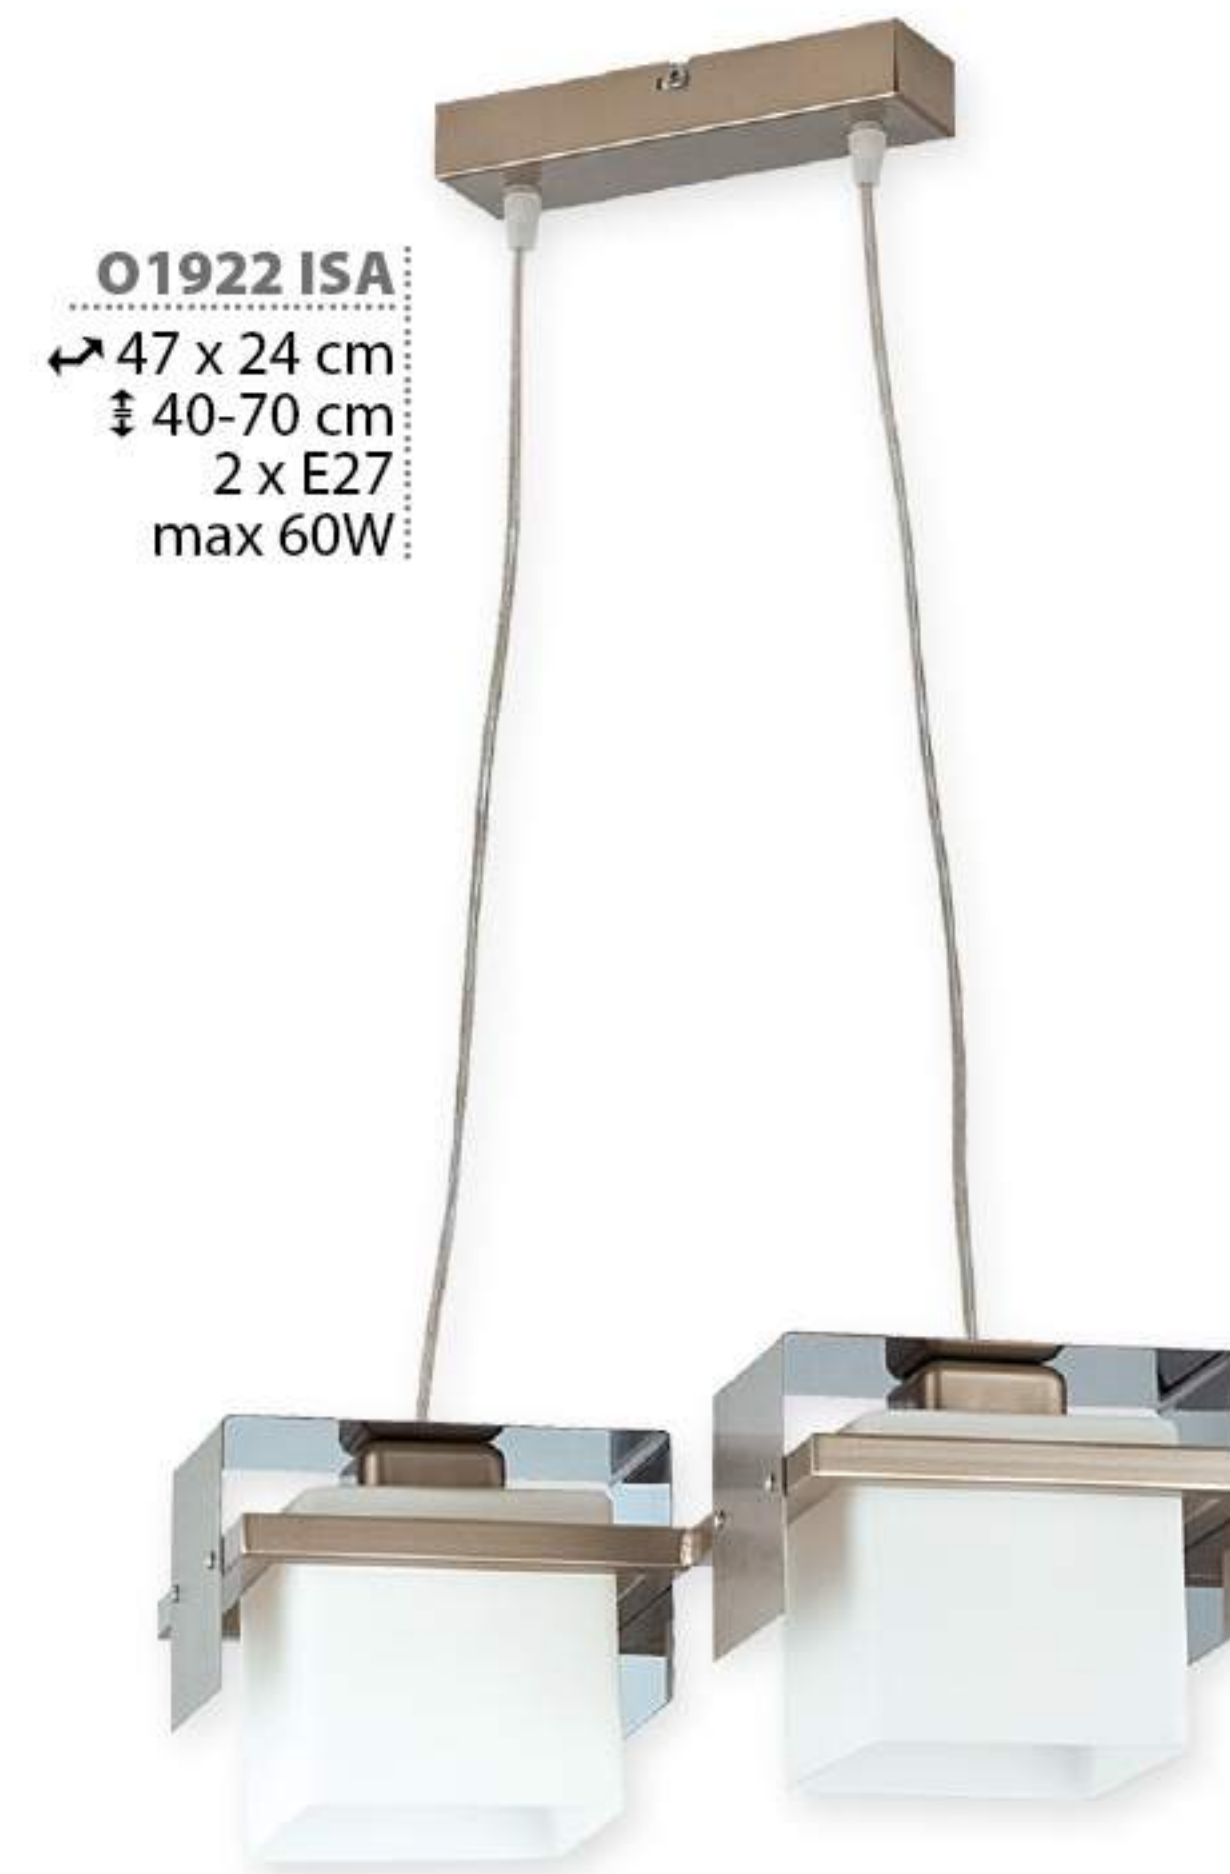

O1925 ISA
ø46 cm
†40-70 cm
3 x E27
max 60W

O1922 ISA
↔47 x 24 cm
†40-70 cm
2 x E27
max 60W