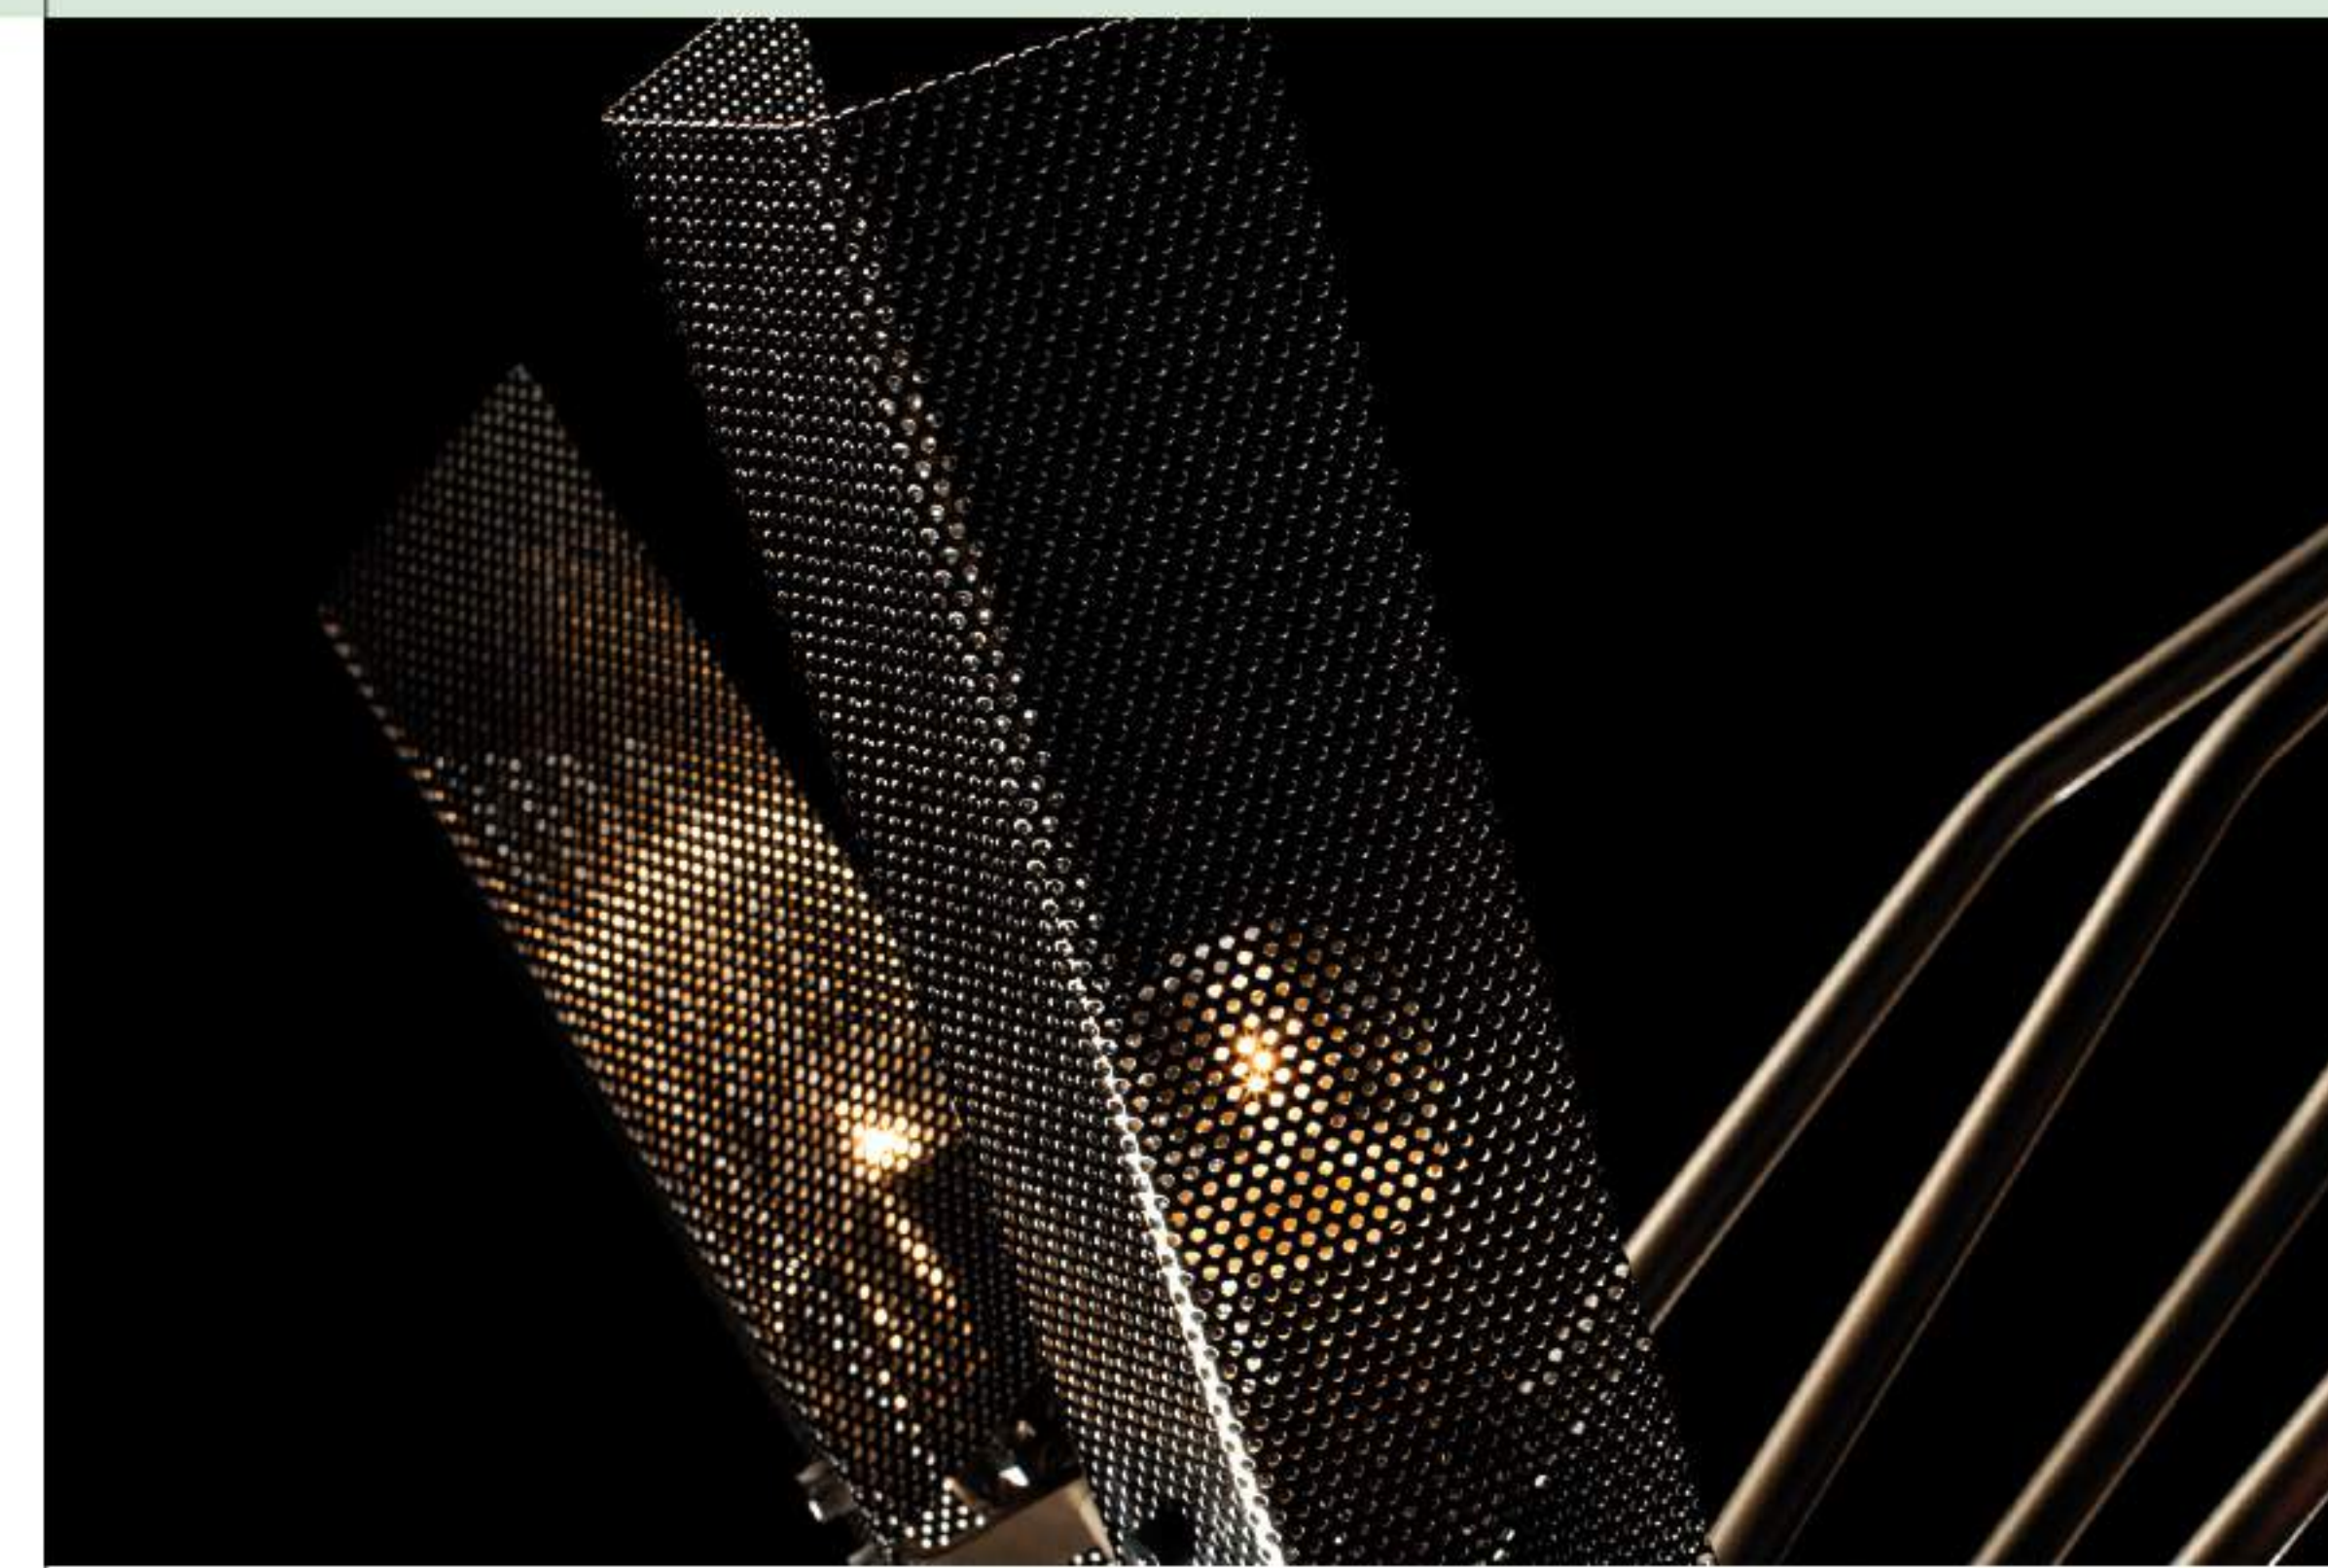

O1760 SAT
 ↔ 20 cm
 ↕ 12 cm
 ↓ 21 cm
 1 x E27
 max 60W

O1763 SAT
 Ø 66 cm
 ↓ 141 cm
 3 x E27
 max 60W

O1764 SAT
 Ø 74 cm
 ↓ 141 cm
 4 x E27
 max 60W

O1768 SAT
 Ø 15 cm
 ↓ 30 cm
 1 x E27
 max 60W

NOWOCZESNE