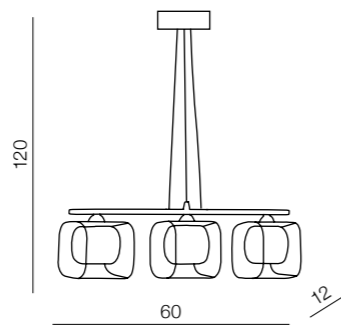

Happy 3

2192-3P
G9 3x40W
metal/chrome/glass
clear/glass white