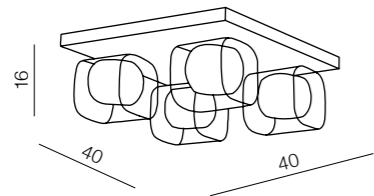

Happy 1

2192-1X
G9 1x40W
metal/chrome/glass
clear/glass white

Happy 4 top

2192-4XA
G9 4x40W
metal/chrome/glass
clear/glass white