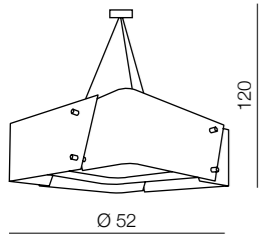

Square 42

LC2421-S
E27 4X60W
metal/chrome/glass

Square 52

LP2421-M
E27 4X60W
metal/chrome/glass