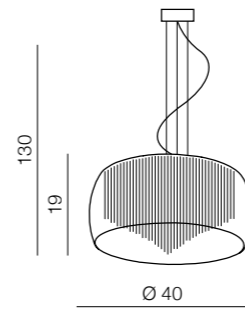

Caldo 40 top

LP/LC 2436-5PX
6xG9 40W
metal/chrome/glass

Caldo wall

2436-1W
4xE27 60W
metal/chrome/glass

Rego 50 pendant

LC/LP 3957-8PX
6xG9 40W
metal/chrome/aluminum/glass

Rego 40 pendant

LC/LP 3957-5PX
5xG9 40W
metal/chrome/aluminum/glass