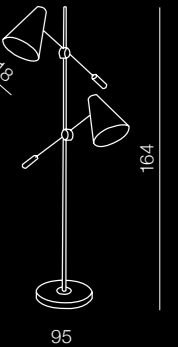

Kaja

193

Kaja

FL-13054 black
2xE14 40W
metal/aluminum