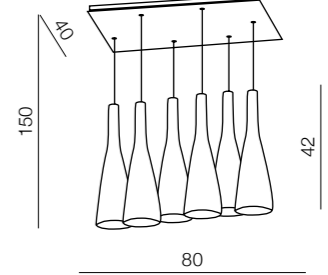

80

Sunset 6

MD1030-6A
E14 6X40W
glass/metal
purple/chrome