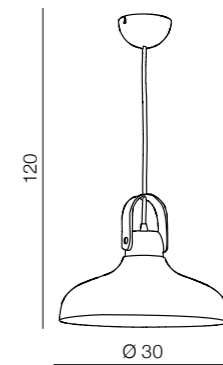

Tessio 30

5178-1P (white)
1x E27 60W
metal/leather