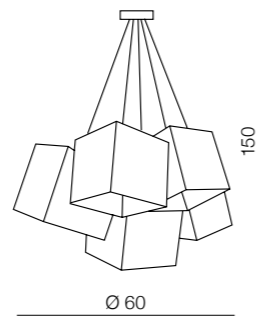

Tora

- 1 PL-11093 WH (white)
- 2 PL-11093 BK (black)

5xE27 40W
metal/fabric