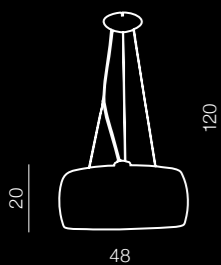

Ken

151

25

22,5

Ken

MD5174
E27 1x60W
glass/smoke

Bruno

152