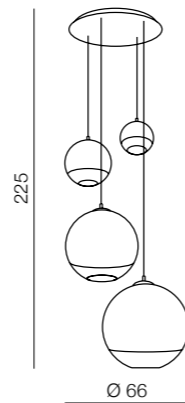

LP5034-M
E27 1x60W
metal/chrome/glass

Silver Ball 35

LP5034-L
E27 1x60W
metal/chrome/glass

Silver Ball 40

LP5034-XL
E27 1x60W
metal/chrome/glass

Silver Ball 4

3873-4P
4xE27 60W
metal/chrome/glass

Bella