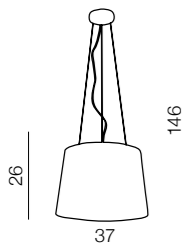

Bella II

- 1 V 075 (black)
- 2 V 075 (clear)

E27 1x60W
acryl/metal