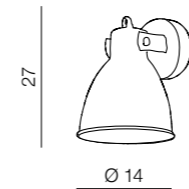

- 1 113715 AP2 Black (black)
- 2 115696 AP2 White (white)

2xE14
metal/glass

Glamour round

- 1 101163R SP5 BLACK (black)
- 2 099101R SP White (white)

5xE14
metal/glass

Tessio Wall

2653-1X (white)
1x E14 40W
metal/leather