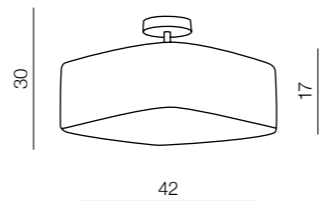

Sugar 42 top

MX6625M
E27 4X60W
acryl/chrome/clear