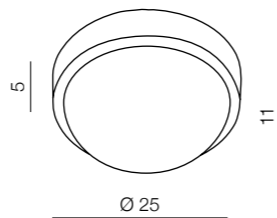

3 WHITE

4 RED

Leo L

- 1 LW8021-L SL (silver)
- 2 LW8021-L BK (black)
- 3 LW8021-L WH (white)
- 4 LW8021-L RD (red)

E27 1X40W
metal/plastic/glass

Leo M

- 1 LW8021-M SL (silver)
- 2 LW8021-M BK (black)
- 3 LW8021-M WH (white)
- 4 LW8021-M RD (red)