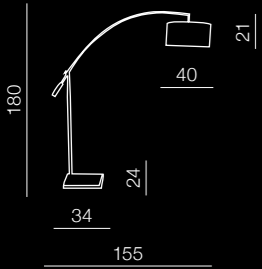

Bosse pendant 175

Selena 176

Gunnar 177

Martens 178

Bianca

158

Bianca

- ❶ TS 061121F-CH
(chrome/white)
 - ❷ TS 061121F
(chrome/black)
- E27 1x60W
metal/marble/fabric