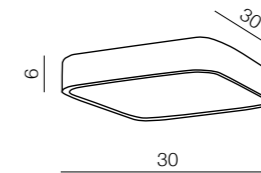

Lucie 43

LC3512 (chrome/white)
3x E27 MAX 40W
acryl/metal chrome