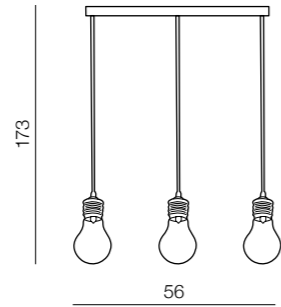

1557-L (chrome)
LED 36W 2160lm
metal/glass

Gallant 50 Square

1557-FL (chrome)
LED 36W 2160lm
metal/glass

Otus 1

MD42536-1 (chrome)
1xG9 4,5W
glass/metal/aluminium

Otus 3

MD42536-3A (chrome)
3xG9 4,5W
glass/metal/aluminium