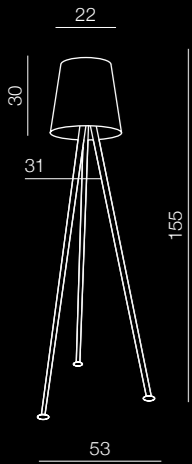

Triangle

170