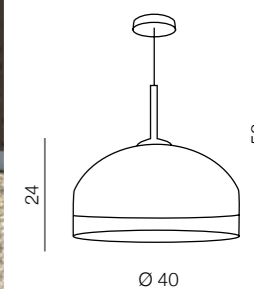

Ben

73

Ben

MD5126 CH
E27 1x60W
metal/glass/chrome