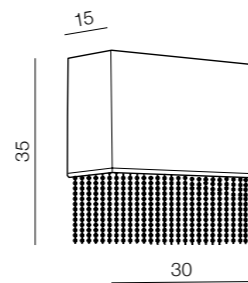

new 184

1 WHITE

2 BLACK

185 new

Glamour pendant

- 1 101163 SP5 BLACK (black)
- 2 099101 SP White (white)

5xE14
metal/glass

Glamour wall