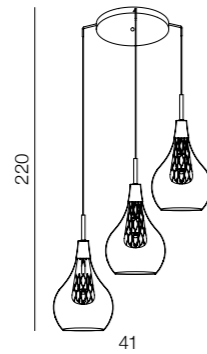

Elektra 1

MD15002028-1A (chrome)
1xG9 4,5W
glass/aluminium

Elektra 3

MD15002028-3A (chrome)
3xG9 4,5W
glass/aluminium

Elektra 3 line

MD15002028-3LN (chrome)
3xG9 4,5W
glass/aluminium

Elektra 5

MD15002028-3LN (chrome)
3xG9 4,5W
glass/aluminium