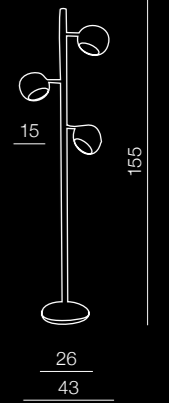

Trinton

171

Trinton

TS 061120F
E14 3x40W
metal
chrome