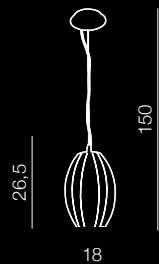

Elba

130

Elba

V 1122M
E27 1x60W
metal/acryl/glass
chrome/brown/white

Elba

MB 1122M
G9 1x20W
metal/acryl/glass

Elba

MA1122M
E27 1x40W
metal/acryl/glass
brown/white

Capello

131

Capello

LP6004 (black)
E27 1x60W
aluminium/metalbase
black/gold