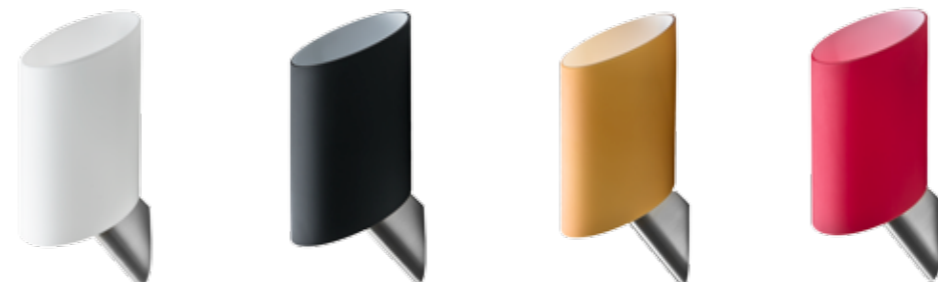

Rosa

87

Rosa

- 1 MB 311-1BL (black)
- 2 MB 311-1R (red)
- 3 MB 311-1W (white)
- 4 MB 311-1SO (orange)

E14 1x40W
glass/satin nikiel
metal/chrome

- 1 WHITE
- 2 BLACK
- 3 YELLOW
- 4 RED

Square

88