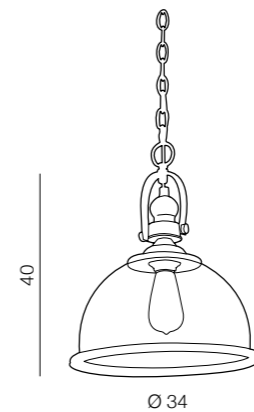

233 new

1 BLACK

2 WHITE

Jim

- 1 71346-1 (black)
 - 2 71346-1A (white)
- E27 1xMax60W
metal

Clare

- 71255-1 (brown)
- E27 1xMax60W
metal/glass

Orbit