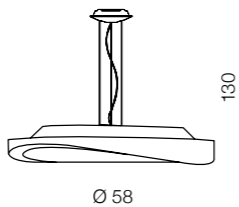

Circulo 58

- 1 MD 5657L (chrome)
- 2 MD 5657L (white)

4xE27 60W
metal/glass

- 1 MX 5657M (chrome)
- 2 MX 5657M (white)

3xE27 60W
metal/glass