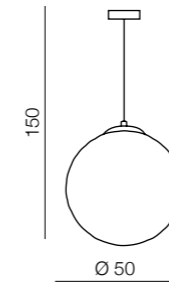

Sweet floor

ML6008
E27 1X60W
acrylic
metal/chrome

Sweet 50

MD6008/500
E27 3X60W
acrylic
metal/chrome

Sweet 40

MD6008/400
E27 3X60W
acrylic
metal/chrome

Sweet 30

MD6008/300
E27 1X100W
acrylic
metal/chrome