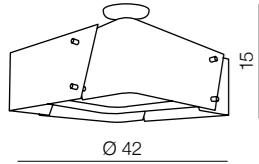

Square

88

Square 42

LC2421-S
E27 4X60W
metal/chrome/glass

Square 52

LP2421-M
E27 4X60W
metal/chrome/glass

Lotus

89

Lotus

- 1 MB 62-1Y (yellow)
- 2 MB 62-1R (red)
- 3 MB 62-1W (white)

E14 1x40W
metal/glass
satin/nickel/white