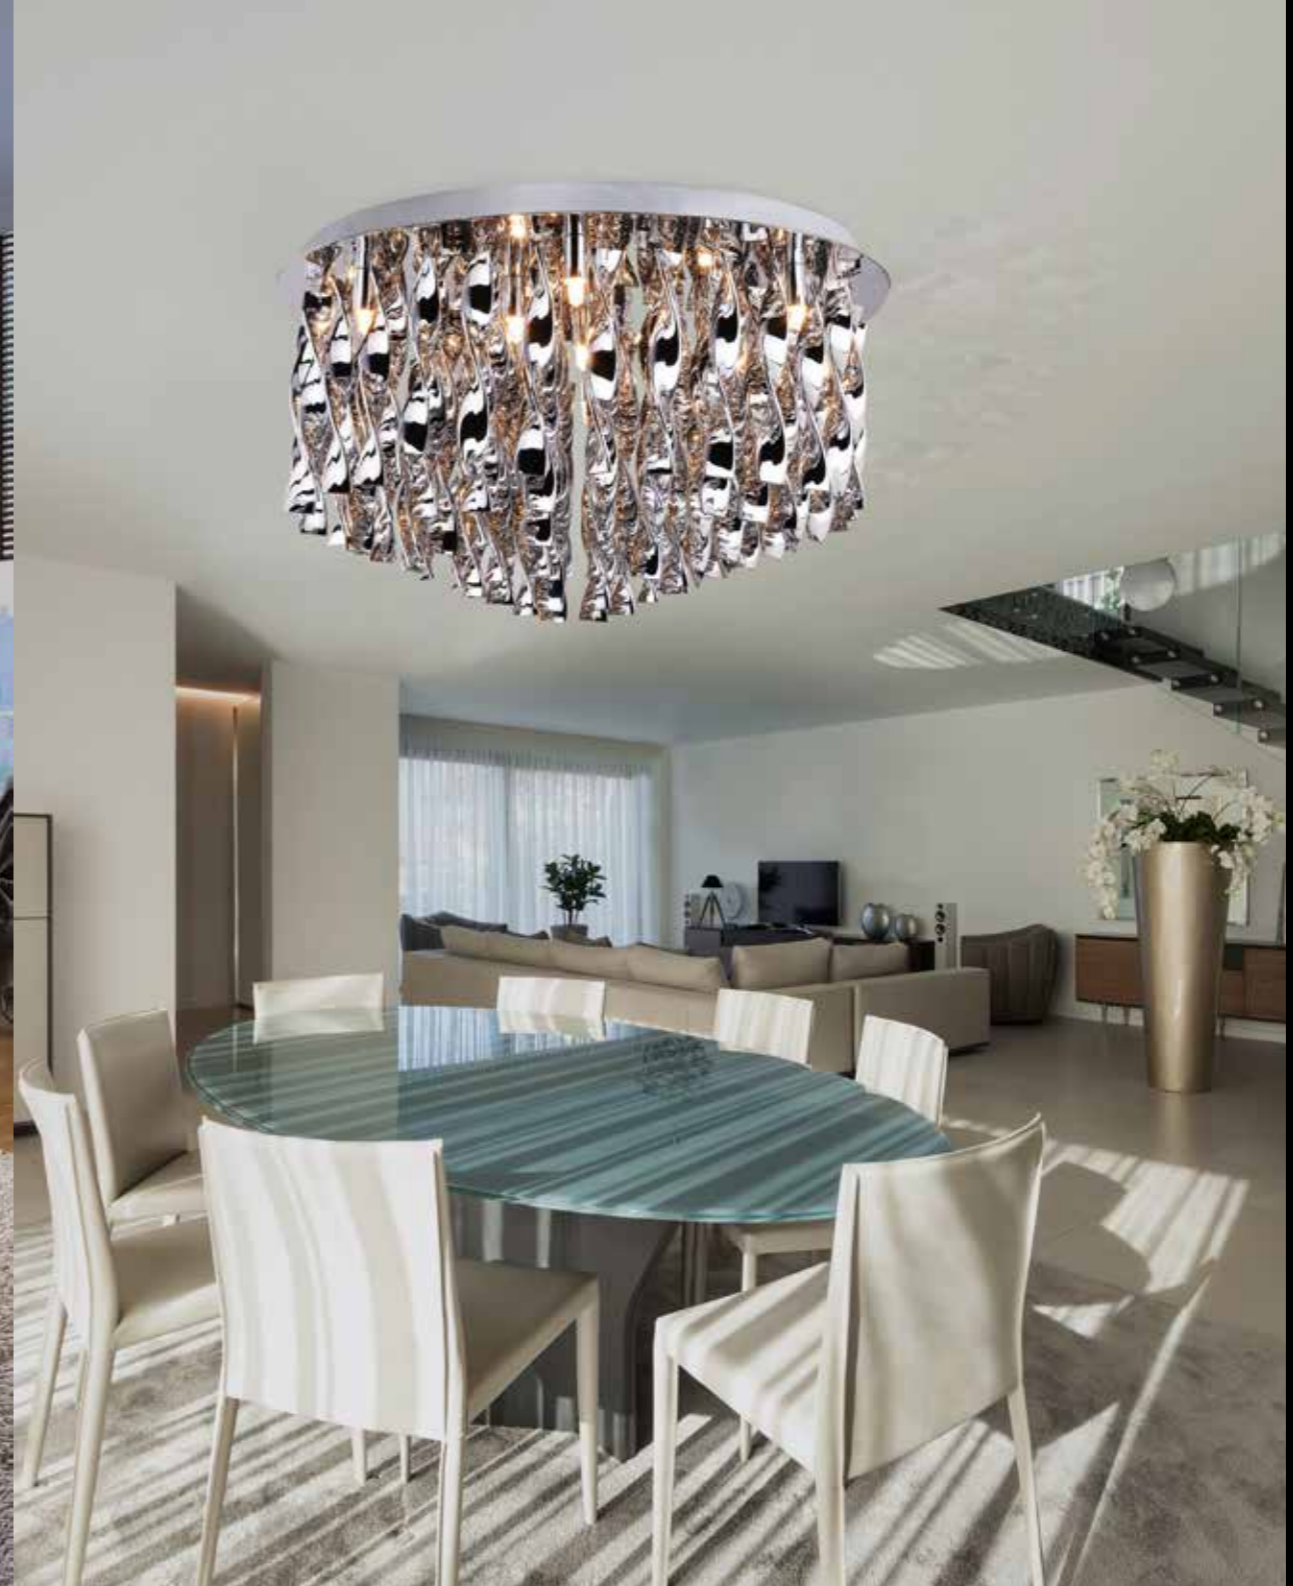

1557-L (chrome)
LED 36W 2160lm
metal/glass

Gallant 50 Square

1557-FL (chrome)
LED 36W 2160lm
metal/glass

Otus 1

MD42536-1 (chrome)
1xG9 4,5W
glass/metal/aluminium

Otus 3

MD42536-3A (chrome)
3xG9 4,5W
glass/metal/aluminium