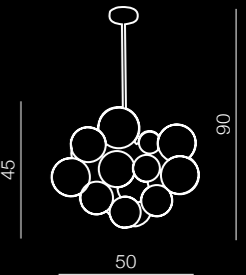

Noble

AD 8052-17
G4 10x20W 12V
metal/glass
chrome/white