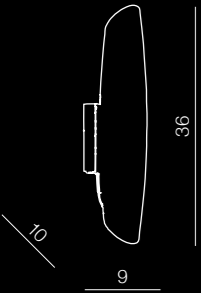

3 WHITE

Lotus

- 1 MB 62-1Y (yellow)
- 2 MB 62-1R (red)
- 3 MB 62-1W (white)

E14 1x40W
metal/glass
satin/nickel/white

Ariel

90

Ariel

MB351-1
E14 1X40W
nicel/chrome/glass/metal