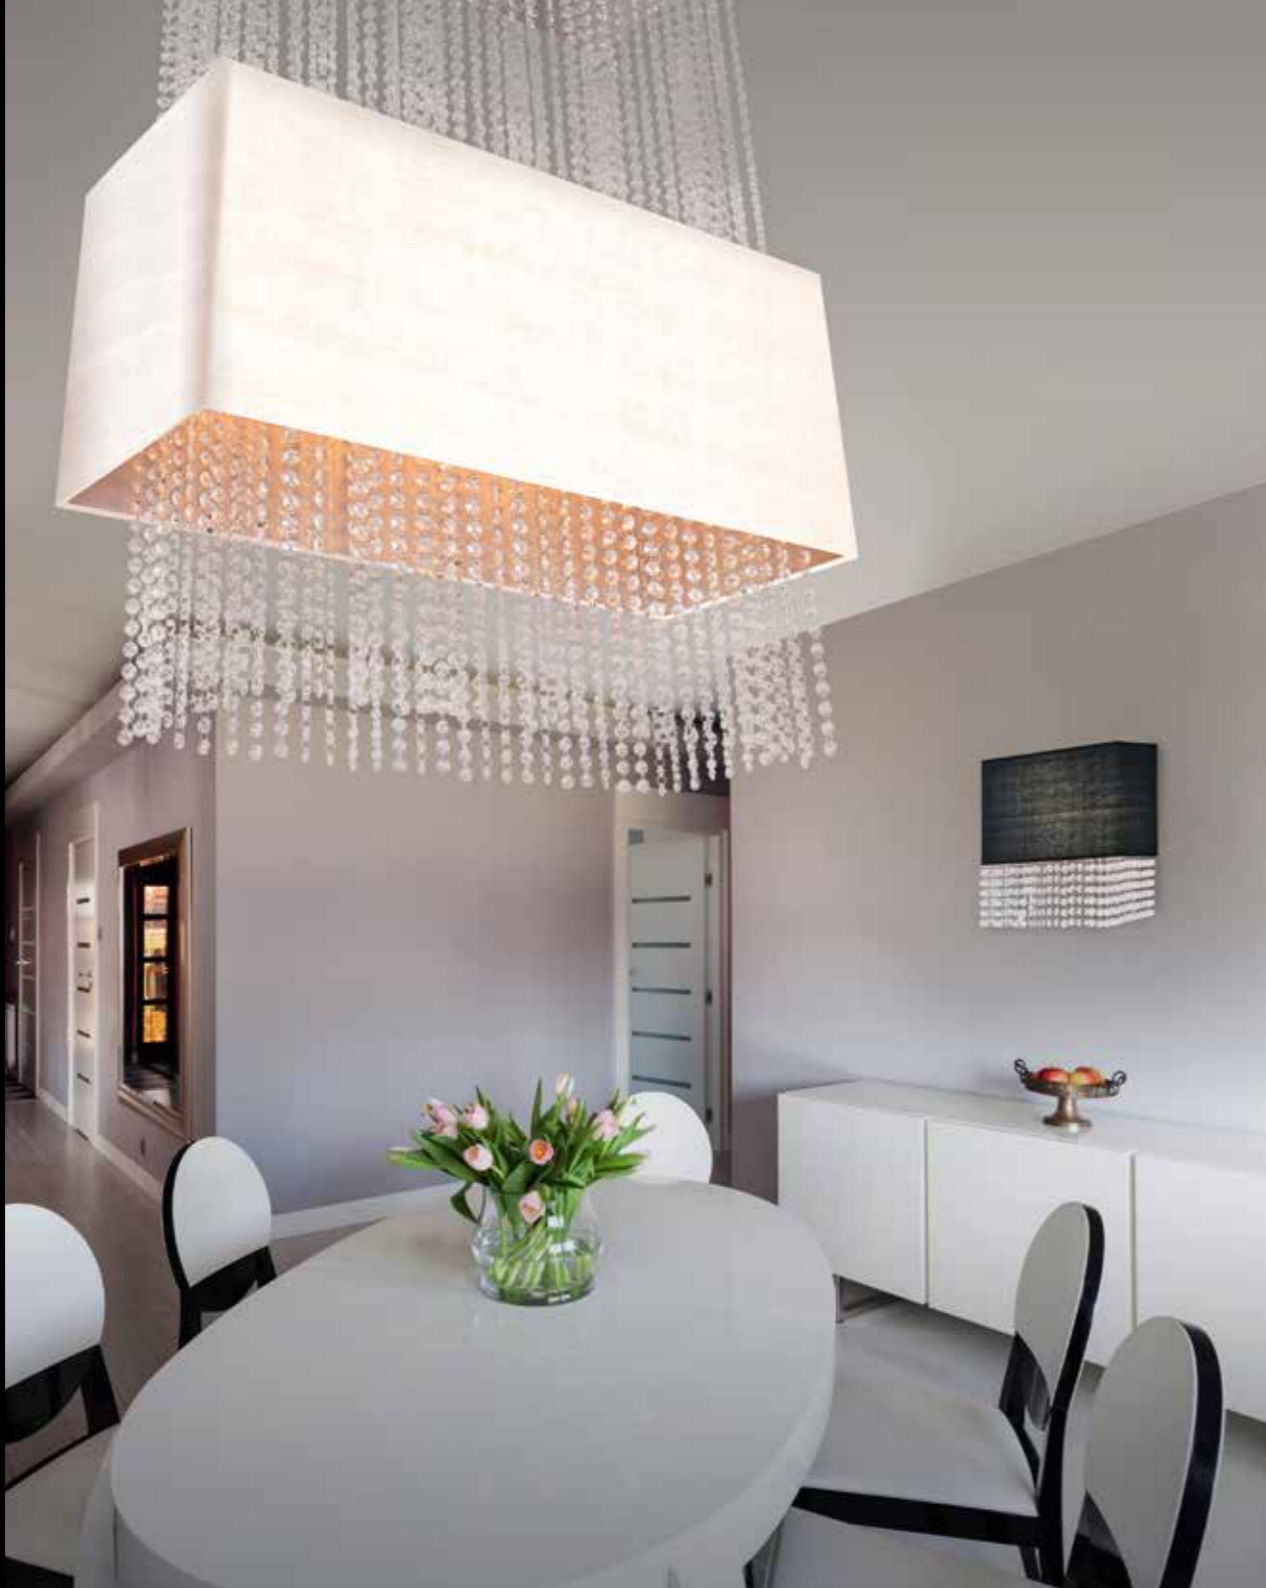

new 184

185 new