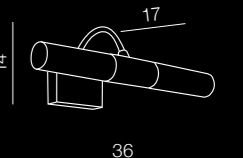

LC3208 (chrome/white)
2x E27 MAX 40W
opal glass/metal chrome

Liliane

251

IP44

Liliane

LW1502 (chrome/white)
2x G9 MAX 33W
opal glass/metal chrome

EZIO

252