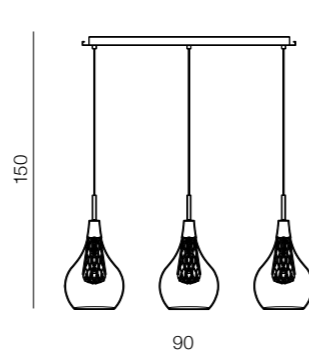

Elektra 1

MD15002028-1A (chrome)
1xG9 4,5W
glass/aluminium

Elektra 3

MD15002028-3A (chrome)
3xG9 4,5W
glass/aluminium

Elektra 3 line

MD15002028-3LN (chrome)
3xG9 4,5W
glass/aluminium

Elektra 5

MD15002028-3LN (chrome)
3xG9 4,5W
glass/aluminium