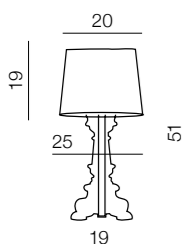

Bella

1. 1 MA 075S (black)
   - 2 MA 075S (clear)
2. E14 1x40W
   acryl/metal