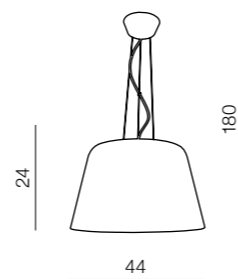

Basco

AD 8019-1L
E27 1x60W
metal/glass
chrome/chrome