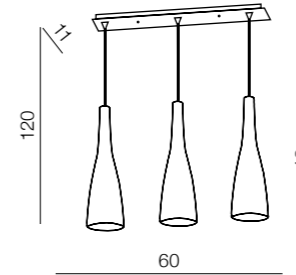

42 (Ø 30)

Zone

HR08037
E27 1X40W
metal/chrome
glass/white

11

Sunset 1

MD1030-1A
E14 1X40W
glass/metal
purple/chrome

60

Sunset 3