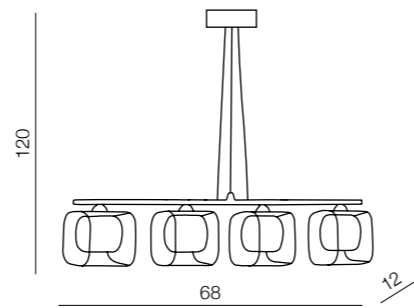

Happy

66

Happy 1

2192-1X
G9 1x40W
metal/chrome/glass
clear/glass white

Happy 4 top

2192-4XA
G9 4x40W
metal/chrome/glass
clear/glass white

Happy 3

2192-3P
G9 3x40W
metal/chrome/glass
clear/glass white

Happy 4

2192-4P
G9 4x40W
metal/chrome/glass
clear/glass white

Testa

67

Testa

MD 1028-1
E27 1x40W
metal/glass
chrome/white