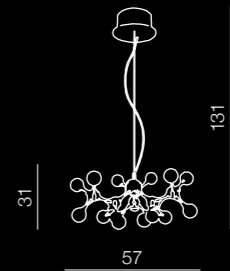

Neurono

MB 6199-3
G4 3x20W 12V
metal/glass
chrome/white

Neurono 18 top

MD 6199-18
G4 18x10W 12V
metal/glass
chrome/white

Neurono

MP 6199-9
G4 9x20W 12V
metal/glass
chrome/white

Neurono 15

MP 6199-15
G4 15x20W 12V
metal/glass
chrome/white