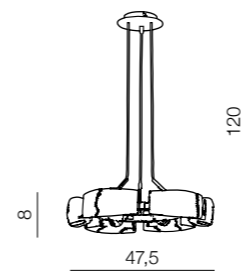

Fiona 6

MD 1029-6
G9 6x40W
metal/glass
chrome/white