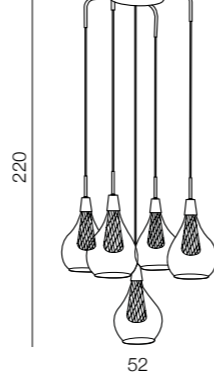

Elektra 1

MD15002028-1A (chrome)
1xG9 4,5W
glass/aluminium

Elektra 3

MD15002028-3A (chrome)
3xG9 4,5W
glass/aluminium

Elektra 3 line

MD15002028-3LN (chrome)
3xG9 4,5W
glass/aluminium

Elektra 5

MD15002028-3LN (chrome)
3xG9 4,5W
glass/aluminium