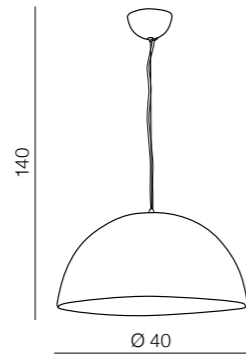

Modena 40

FB6838-40 WH/GO (white/gold)
1x E27 MAX 60W
metal