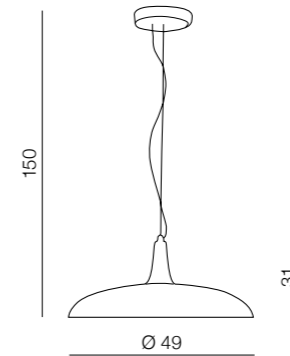

Prato

- 1 FLPR20WH (white)
 - 2 FLPR20BK (black)
- 1x E27 MAX 60W
metal/wood

Perugia

199

1 WHITE

2 BLACK

Perugia

- 1 FLPE50 WH (white)
 - 2 FLPE50 BK (black)
- 1x E27 MAX 60W
metal/wood