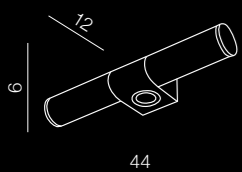

Lena

244

IP44