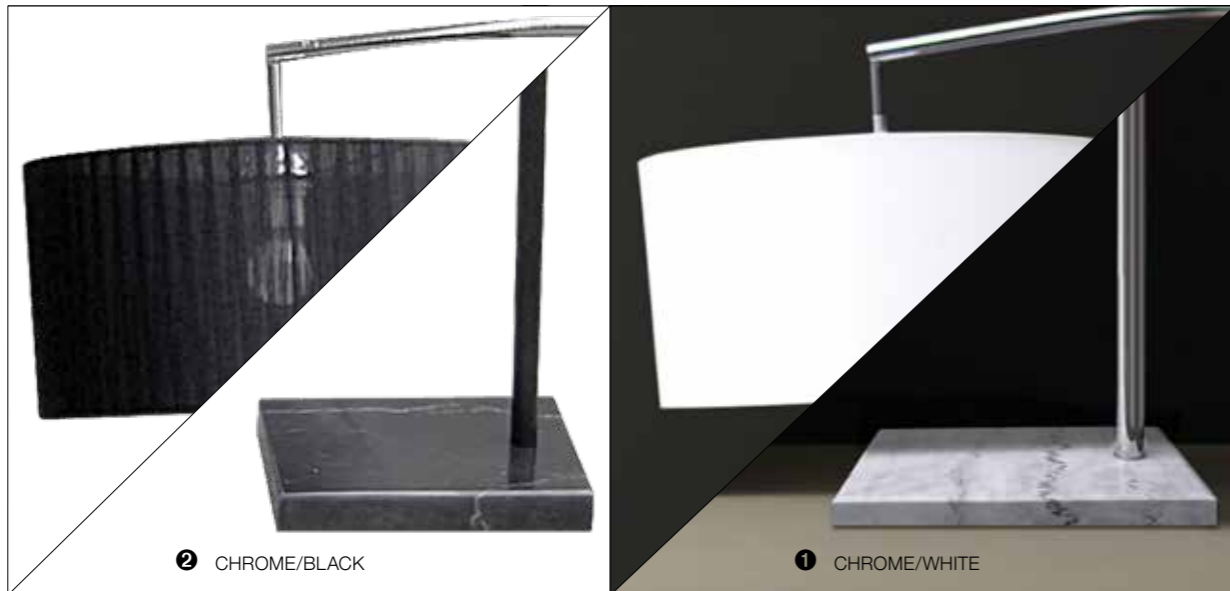

Bosse pendant 175

Selena 176

Gunnar 177

Martens 178

Bianca

158

Bianca

- ❶ TS 061121F-CH
(chrome/white)
 - ❷ TS 061121F
(chrome/black)
- E27 1x60W
metal/marble/fabric