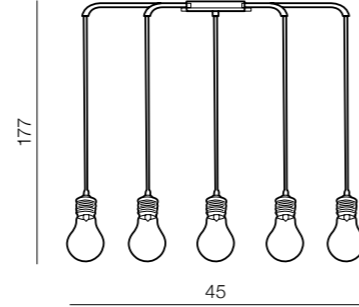

1557-L (chrome)
LED 36W 2160lm
metal/glass

Gallant 50 Square

1557-FL (chrome)
LED 36W 2160lm
metal/glass

Otus 1

MD42536-1 (chrome)
1xG9 4,5W
glass/metal/aluminium

Otus 3

MD42536-3A (chrome)
3xG9 4,5W
glass/metal/aluminium