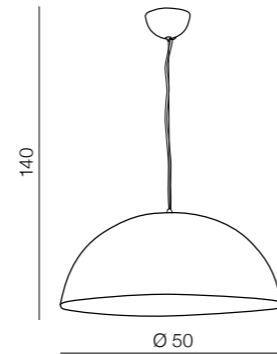

Modena 50

FB6838-50 WH/GO (white/gold)
1x E27 MAX 60W
metal