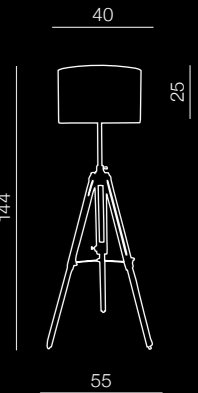

Cinema

159

Cinema

- TS 062909F
  E27 1x60W
  metal/chrome
  wood/fabric/black