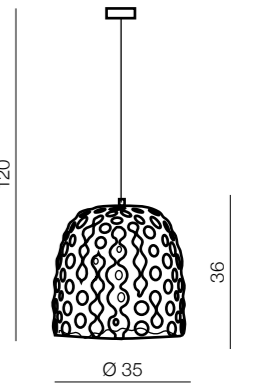

Bob

95

Bob

MD5152 SM
E27 1X60W
glass/smoke/metal