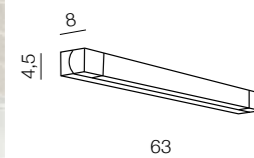

Michel

245

IP44