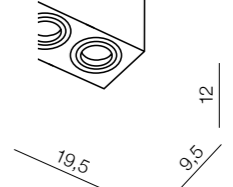

ELOY 2

GM4106
GU10 2x Max.50W
metal/aluminium