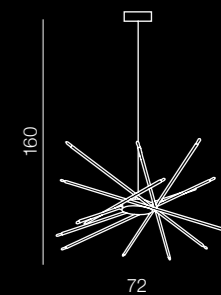

Liane

44

Liane

MB 6219-2B
G4 2x20W 12V
metal
chrome

Liane

MF 6219-6
G4 6x20W 12V
metal
chrome

Liane

MT 6219-3
G4 3x20W 12V
metal
chrome

Spider

45

Spider 2

MP 127-16
G4 16x10W 12V
metal
chrome

Spider

MB 127-18
G4 18x10W 12V
metal
chrome