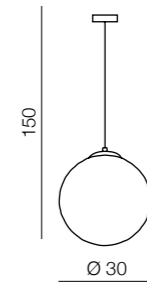

Sweet floor

ML6008
E27 1X60W
acrylic
metal/chrome

Sweet 50

MD6008/500
E27 3X60W
acrylic
metal/chrome

Sweet 40

MD6008/400
E27 3X60W
acrylic
metal/chrome

Sweet 30

MD6008/300
E27 1X100W
acrylic
metal/chrome