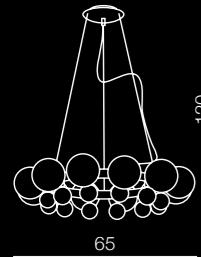

White Ball 40

FLWB40WH (white)
1x E27 MAX 40W
glass/metal chrome

White Ball 50

FLWB50WH (white)
1x E27 MAX 40W
glass/metal chrome

Esperanza

142

Esperanza

MD 2028-12
G9 12x40W
metal/glass
chrome/white