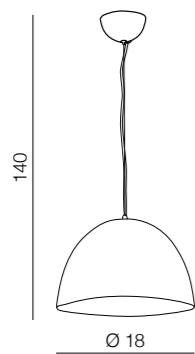

Modena 18

FB6838-18 WH/GO (white/gold)
1x E27 MAX 60W
metal