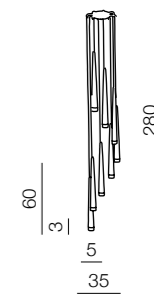

Stylo 8 MULTICOLOR

- 1 MD 1220A-8BK (black)
- 2 MD 1220A-8WH (white)
- 3 MD 1220A-8CH (chrome)

G9 8x40W
metal/glass