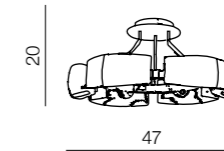

Campana

98

Campana 58

- 1 MD5649L (chrome)
- 2 MD5649L (white)

6x E27 60W
glass/metal

Campana 48

- 1 MD5649M (chrome)
- 2 MD5649M (white)

4x E27 60W
glass/metal

Fiona 6

MD 1029-6
G9 6x40W
metal/glass
chrome/white

Fiona 8

MD 1029-8
G9 8x40W
metal/glass
chrome/white

Fiona top

MC1029-6
G9 6x40W
metal/glass
chrome/white

Fiona

99